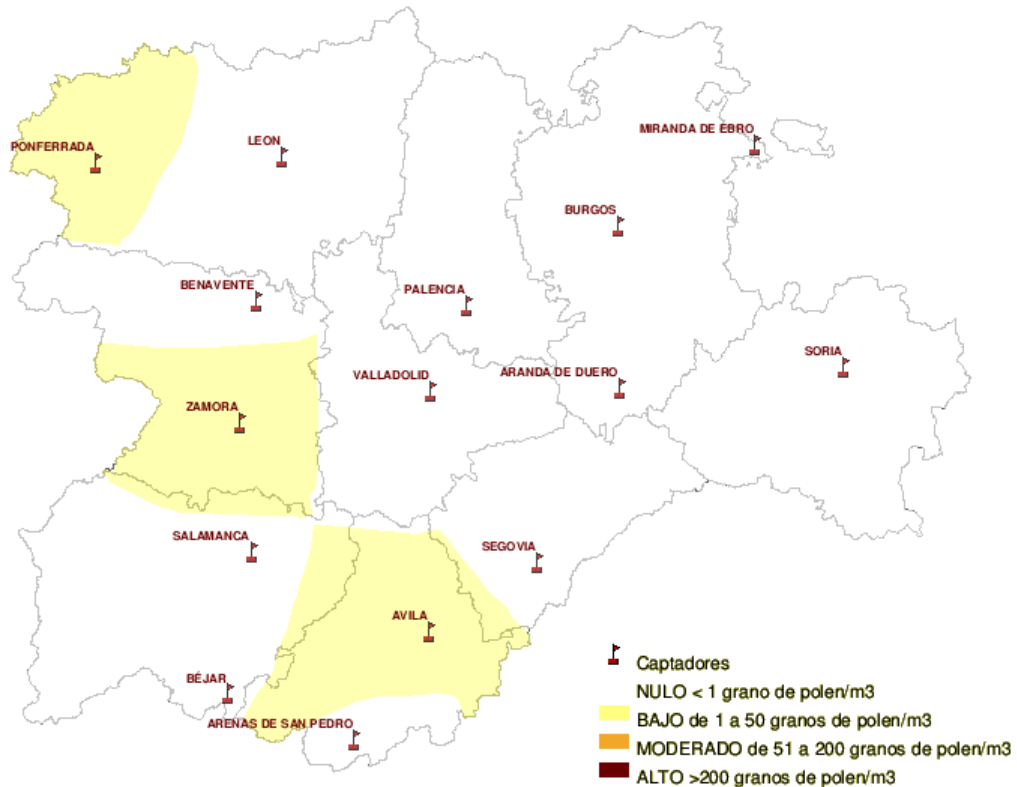

(ORDEN SAN/417/ 2010, de 26 de marzo, por la que se crea el Registro Aerobiológico de Castilla y León.)

Mapa de previsión de Niveles de Polen :PLANTAGO del Jueves 11-08-11 al Domingo 14-08-11

Mapa de previsión de Niveles de Polen :URTICACEAE del Jueves 11-08-11 al Domingo 14-08-11

Mapa de previsión de Niveles de Polen :PLATANUS del Jueves 11-08-11 al Domingo 14-08-11

Mapa de previsión de Niveles de Polen :POACEAE del Jueves 11-08-11 al Domingo 14-08-11

Mapa de previsión de Niveles de Polen :OLEA del Jueves 11-08-11 al Domingo 14-08-11