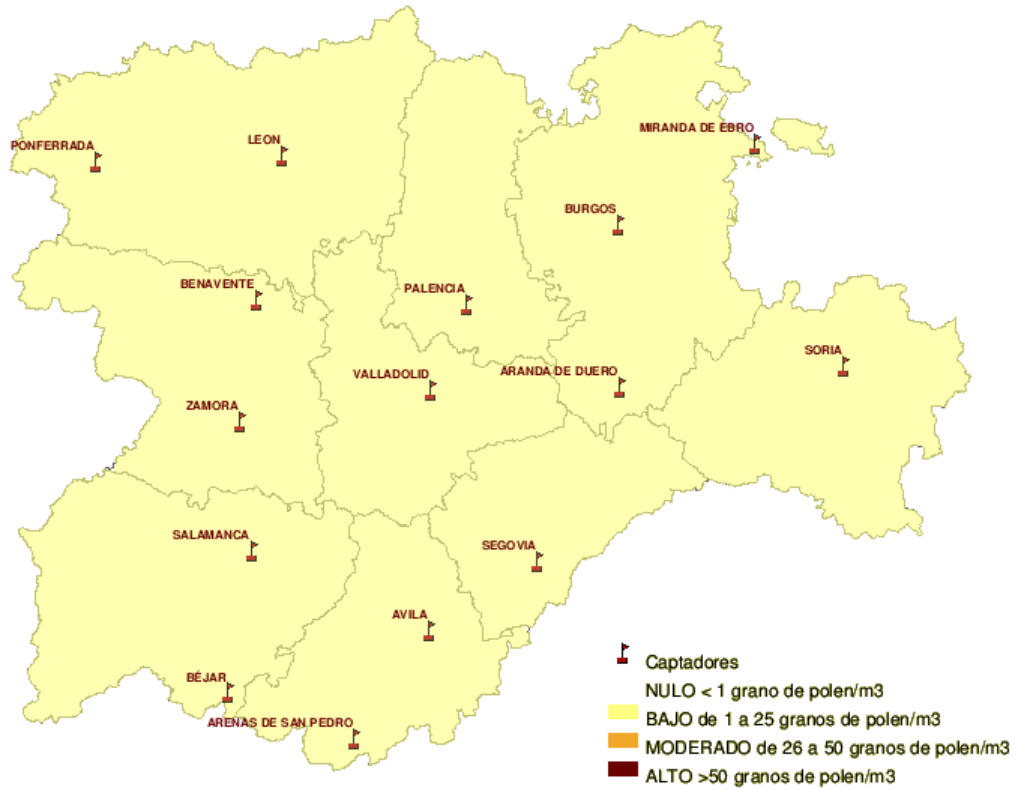

(ORDEN SAN/417/ 2010, de 26 de marzo, por la que se crea el Registro Aerobiológico de Castilla y León.)

Mapa de previsión de Niveles de Polen :PLANTAGO del Jueves 11-08-11 al Domingo 14-08-11

Mapa de previsión de Niveles de Polen :URTICACEAE del Jueves 11-08-11 al Domingo 14-08-11

Mapa de previsión de Niveles de Polen :PLATANUS del Jueves 11-08-11 al Domingo 14-08-11

Mapa de previsión de Niveles de Polen :POACEAE del Jueves 11-08-11 al Domingo 14-08-11

Mapa de previsión de Niveles de Polen :OLEA del Jueves 11-08-11 al Domingo 14-08-11