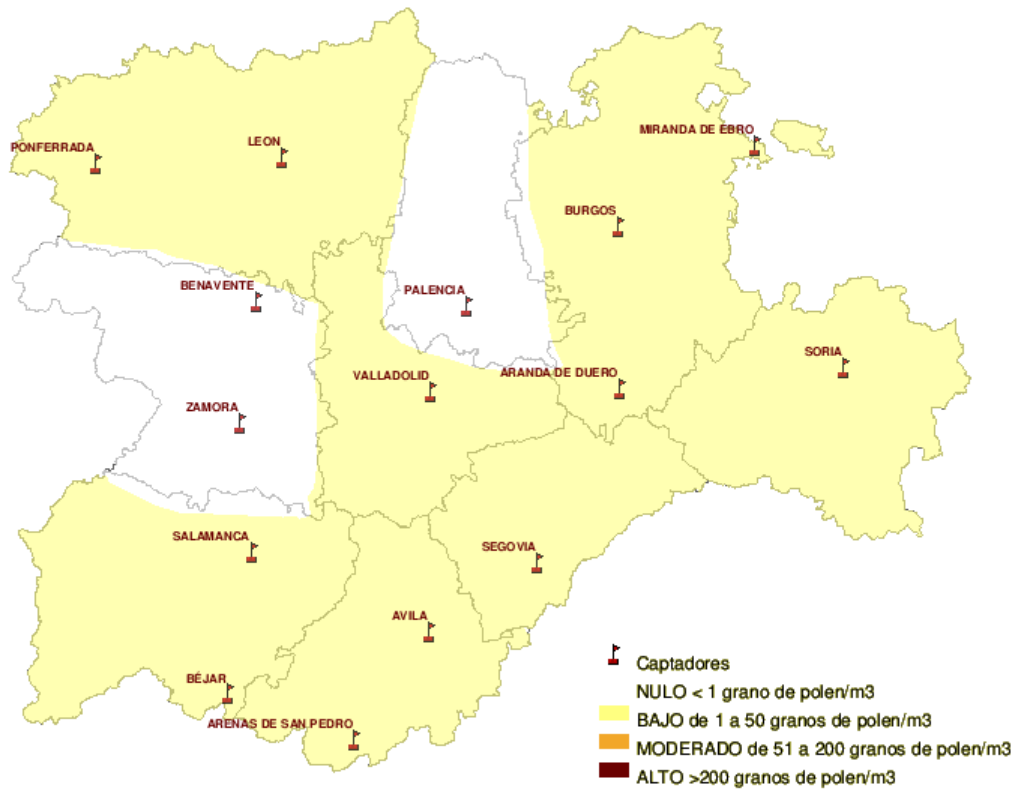

Mapa de previsión de Niveles de Polen :CUPRESACEAE del Jueves 11-08-11 al Domingo 14-08-11