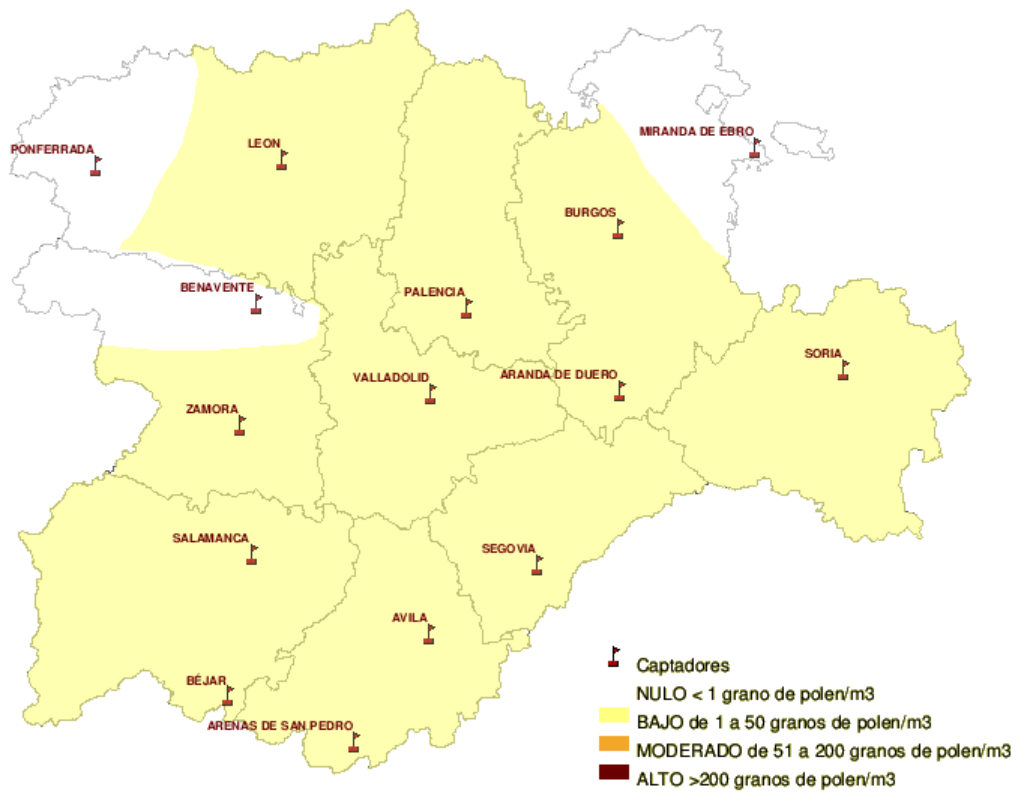

(ORDEN SAN/417/ 2010, de 26 de marzo, por la que se crea el Registro Aerobiológico de Castilla y León.)

Mapa de previsión de Niveles de Polen :PLANTAGO del Jueves 11-08-11 al Domingo 14-08-11

Mapa de previsión de Niveles de Polen :URTICACEAE del Jueves 11-08-11 al Domingo 14-08-11

Mapa de previsión de Niveles de Polen :PLATANUS del Jueves 11-08-11 al Domingo 14-08-11

Mapa de previsión de Niveles de Polen :POACEAE del Jueves 11-08-11 al Domingo 14-08-11

Mapa de previsión de Niveles de Polen :OLEA del Jueves 11-08-11 al Domingo 14-08-11