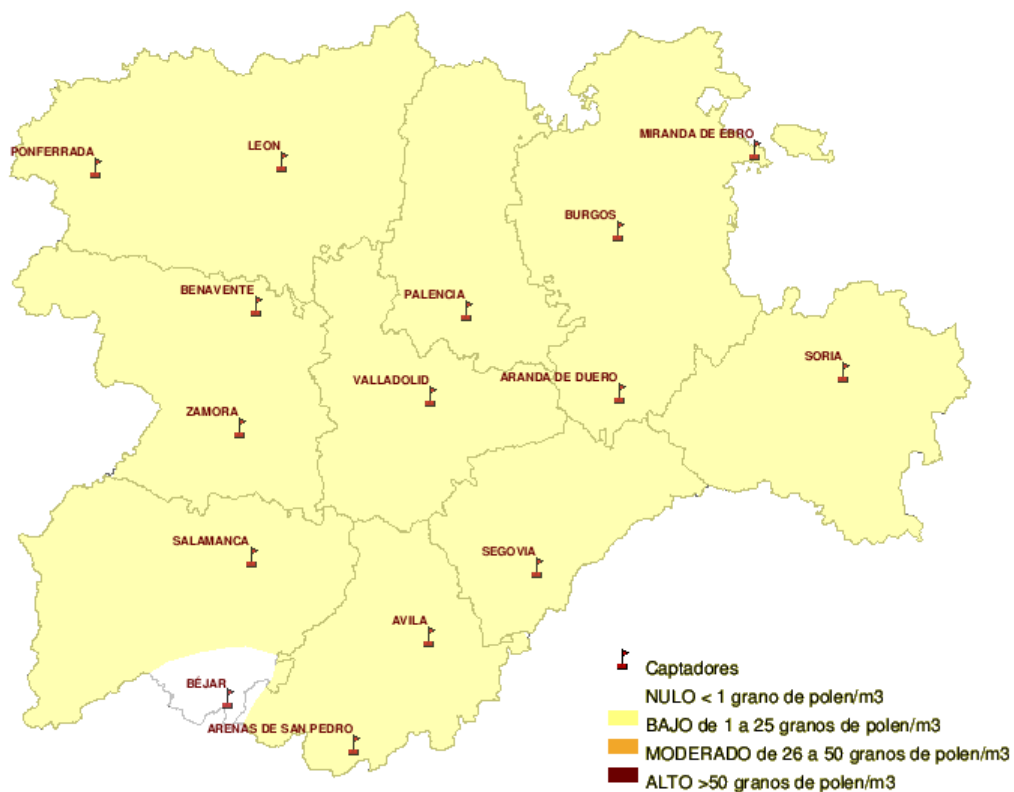

INFORME DE PREVISIONES DE NIVELES DE POLEN

11/08/2011

Los datos reflejados en los siguientes mapas y ficha de previsión para el fin de semana de los niveles de polen de los tipos polínicos más alergénicos, de cada estación de medida, han sido aportados por el Registro Aerobiológico de Castilla y León.

(ORDEN SAN/417/ 2010, de 26 de marzo, por la que se crea el Registro Aerobiológico de Castilla y León.)

Mapa de previsión de Niveles de Polen :PLANTAGO del Jueves 11-08-11 al Domingo 14-08-11

Mapa de previsión de Niveles de Polen :URTICACEAE del Jueves 11-08-11 al Domingo 14-08-11