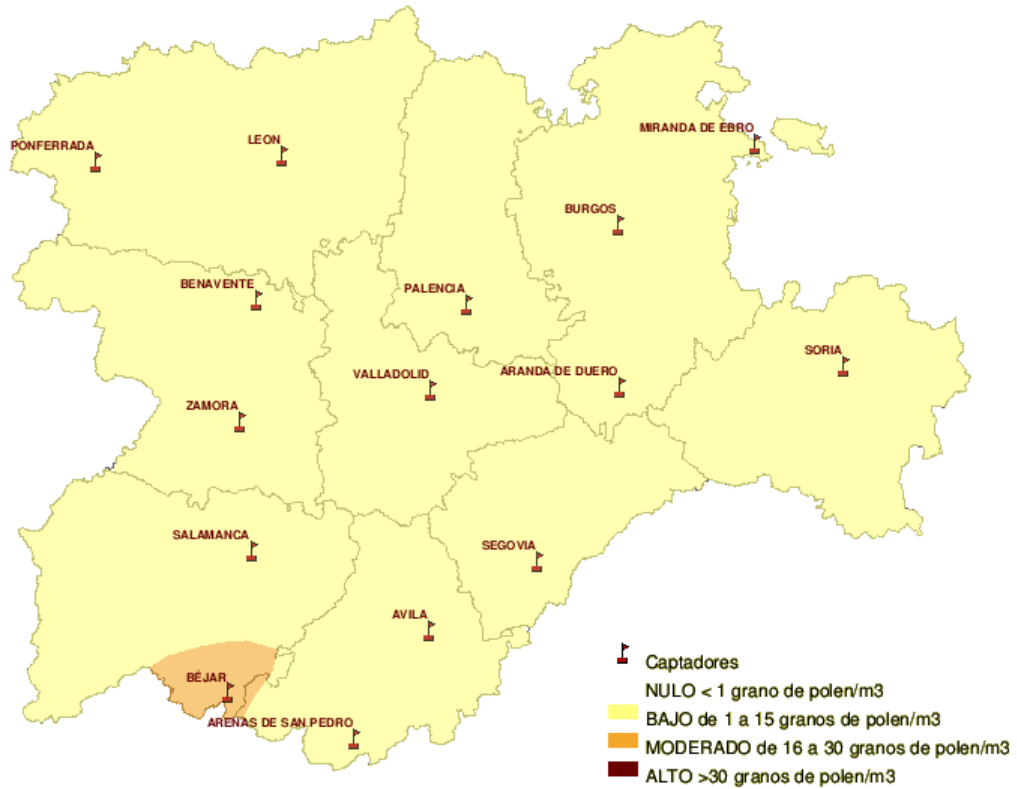

Mapa de previsión de Niveles de Polen :URTICACEAE del Jueves 11-08-11 al Domingo 14-08-11