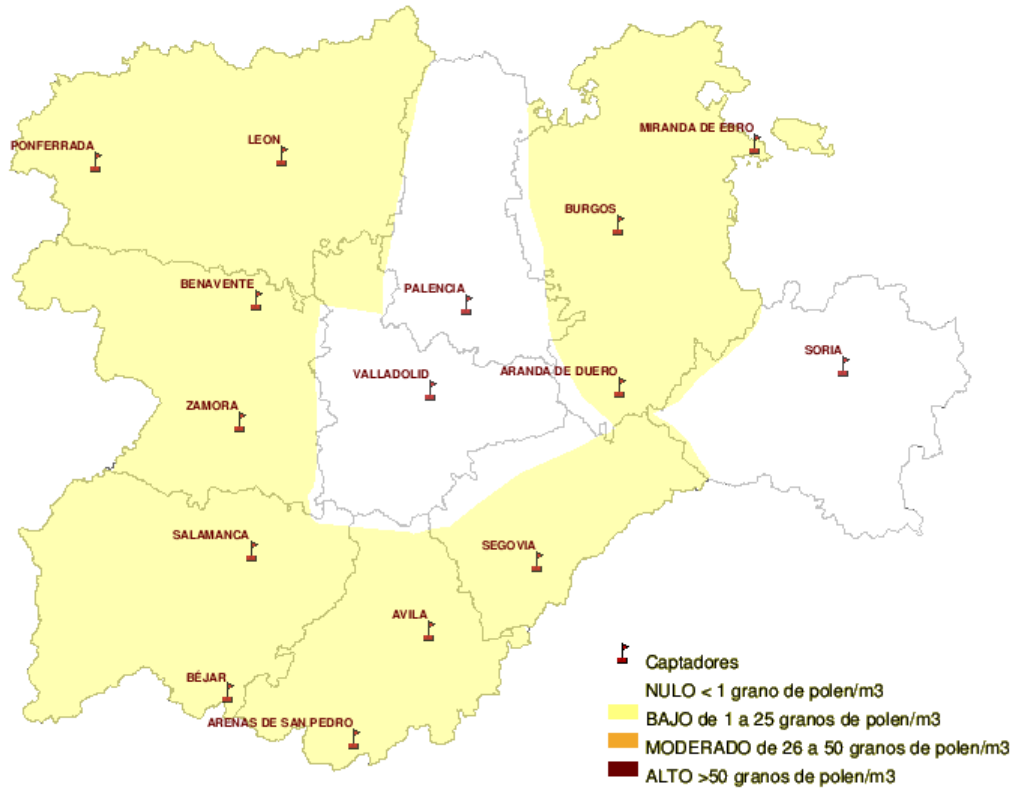

Mapa de previsión de Niveles de Polen :PLATANUS del Jueves 11-08-11 al Domingo 14-08-11

Mapa de previsión de Niveles de Polen :POACEAE del Jueves 11-08-11 al Domingo 14-08-11

Mapa de previsión de Niveles de Polen :OLEA del Jueves 11-08-11 al Domingo 14-08-11

Mapa de previsión de Niveles de Polen :RUMEX del Jueves 11-08-11 al Domingo 14-08-11

Mapa de previsión de Niveles de Polen :CUPRESACEAE del Jueves 11-08-11 al Domingo 14-08-11

FICHA PREVISIONES DE NIVELES DE POLEN SEMANALES