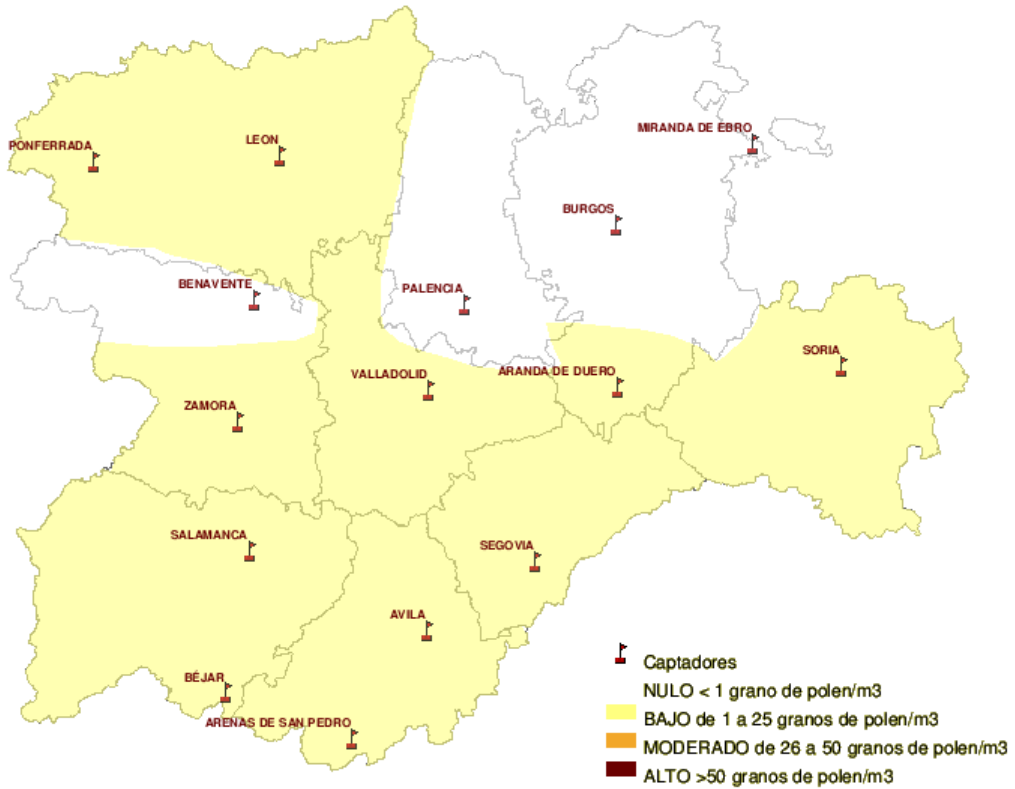

Mapa de previsión de Niveles de Polen :PLATANUS del Jueves 25-08-11 al Domingo 28-08-11

Mapa de previsión de Niveles de Polen :POACEAE del Jueves 25-08-11 al Domingo 28-08-11

Mapa de previsión de Niveles de Polen :OLEA del Jueves 25-08-11 al Domingo 28-08-11

Mapa de previsión de Niveles de Polen :RUMEX del Jueves 25-08-11 al Domingo 28-08-11

Mapa de previsión de Niveles de Polen :CUPRESACEAE del Jueves 25-08-11 al Domingo 28-08-11