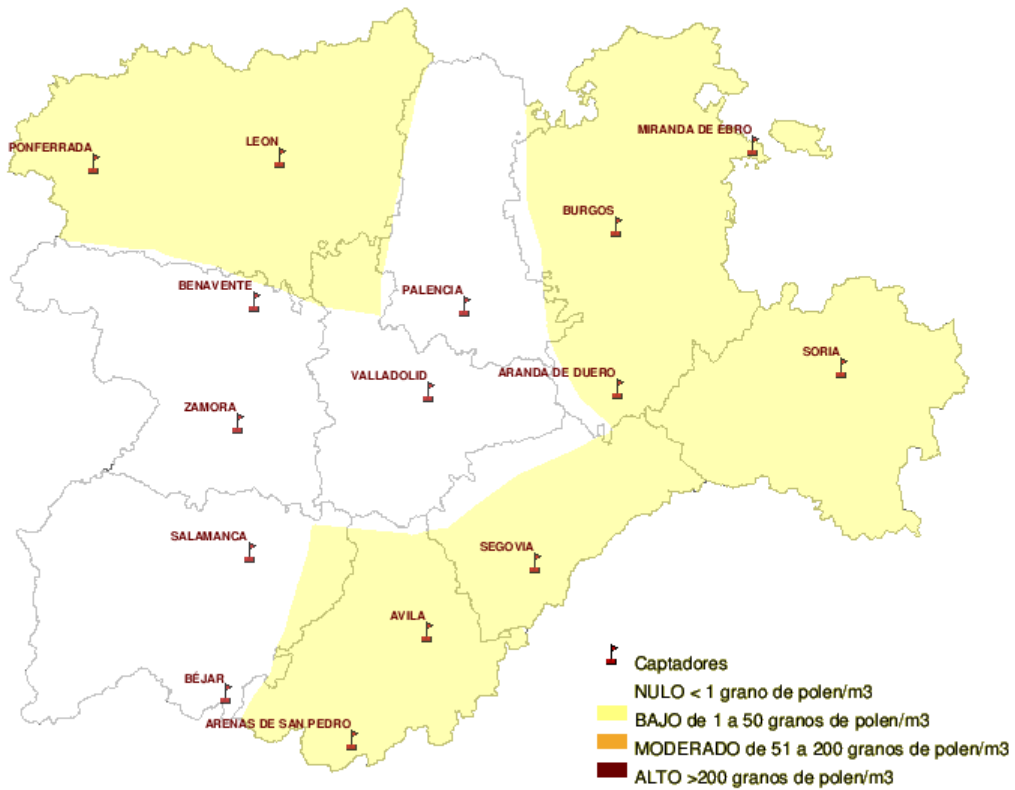

Mapa de previsión de Niveles de Polen :PLATANUS del Jueves 25-08-11 al Domingo 28-08-11

Mapa de previsión de Niveles de Polen :POACEAE del Jueves 25-08-11 al Domingo 28-08-11

Mapa de previsión de Niveles de Polen :OLEA del Jueves 25-08-11 al Domingo 28-08-11

Mapa de previsión de Niveles de Polen :RUMEX del Jueves 25-08-11 al Domingo 28-08-11

Mapa de previsión de Niveles de Polen :CUPRESACEAE del Jueves 25-08-11 al Domingo 28-08-11