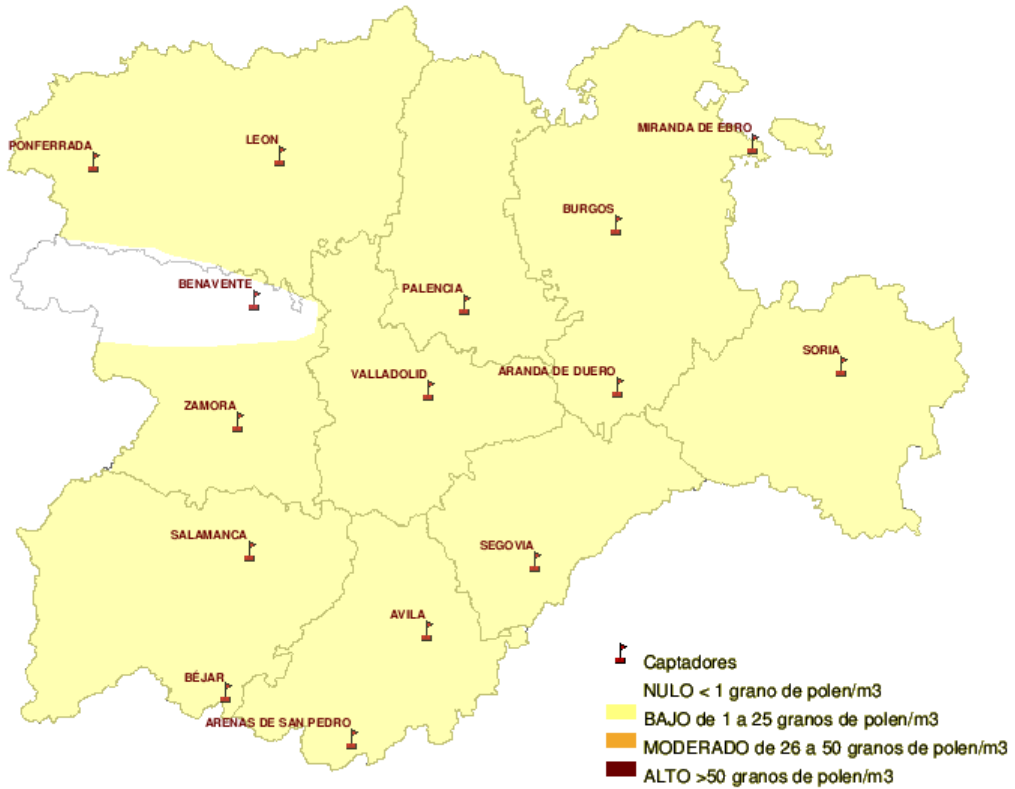

*(ORDEN SAN/417/ 2010, de 26 de marzo, por la que se crea el Registro Aerobiológico de Castilla y León.)*

Mapa de previsión de Niveles de Polen :PLANTAGO del Jueves 25-08-11 al Domingo 28-08-11

Mapa de previsión de Niveles de Polen :URTICACEAE del Jueves 25-08-11 al Domingo 28-08-11

Mapa de previsión de Niveles de Polen :PLATANUS del Jueves 25-08-11 al Domingo 28-08-11

Mapa de previsión de Niveles de Polen :POACEAE del Jueves 25-08-11 al Domingo 28-08-11

Mapa de previsión de Niveles de Polen :OLEA del Jueves 25-08-11 al Domingo 28-08-11