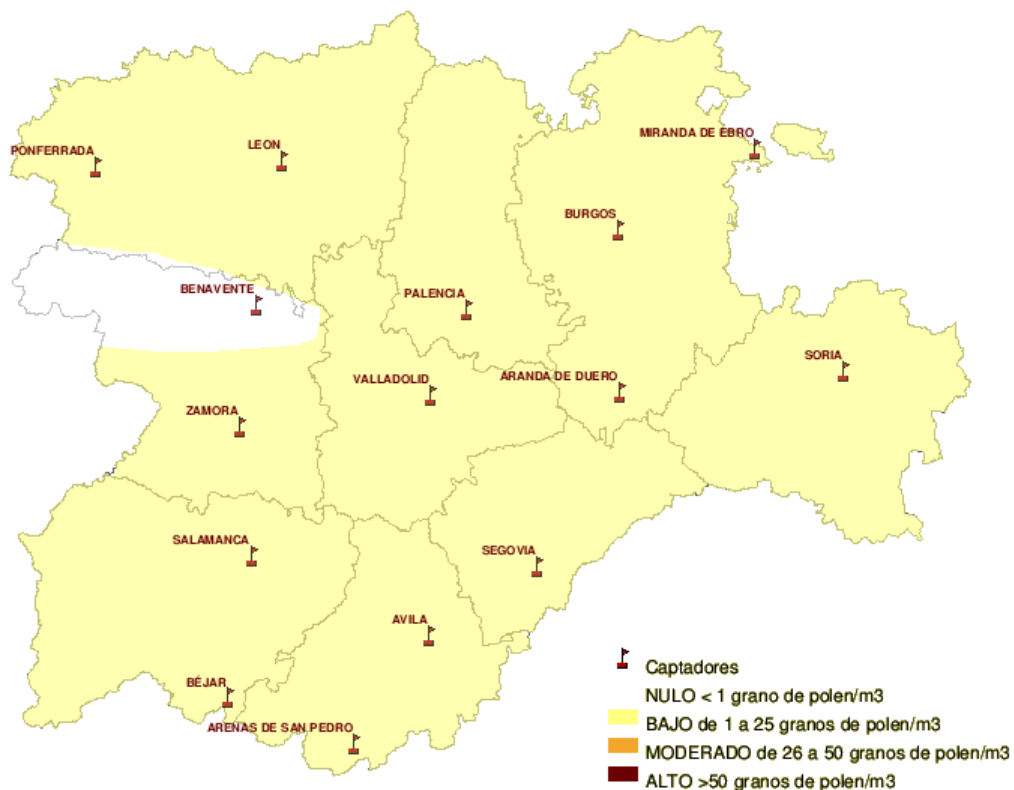

INFORME DE PREVISIONES DE NIVELES DE POLEN

25/08/2011

Los datos reflejados en los siguientes mapas y ficha de previsión para el fin de semana de los niveles de polen de los tipos polínicos más alergénicos, de cada estación de medida, han sido aportados por el Registro Aerobiológico de Castilla y León.

(ORDEN SAN/417/ 2010, de 26 de marzo, por la que se crea el Registro Aerobiológico de Castilla y León.)

Mapa de previsión de Niveles de Polen :PLANTAGO del Jueves 25-08-11 al Domingo 28-08-11