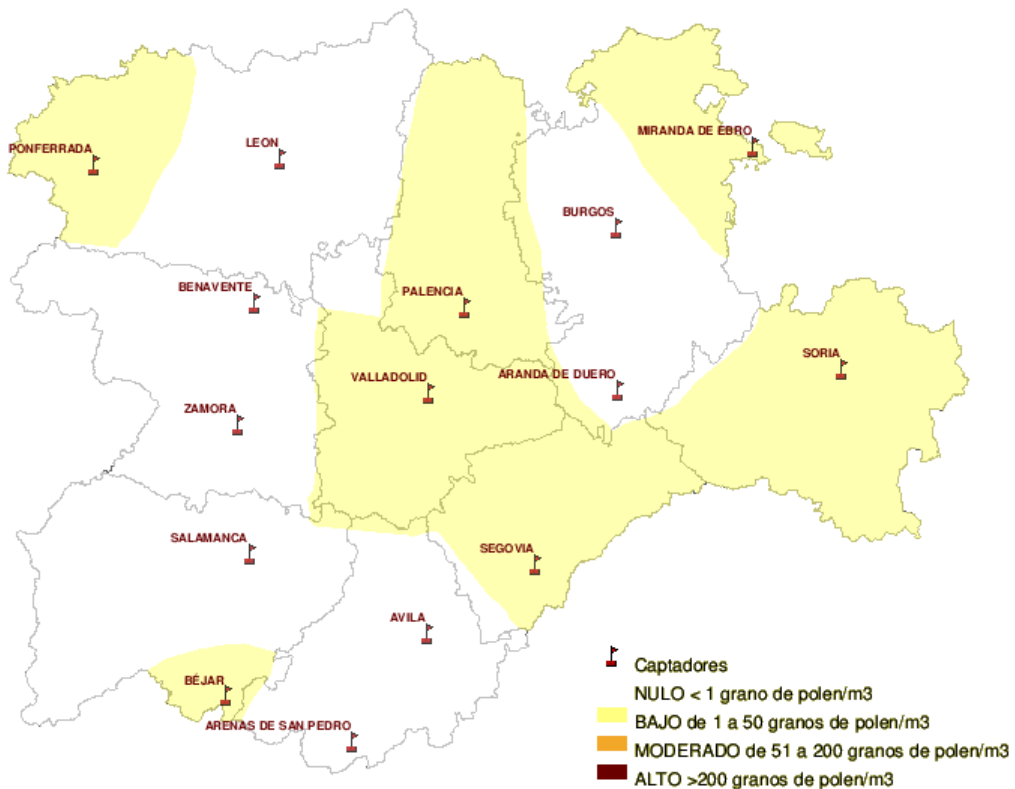

*(ORDEN SAN/417/ 2010, de 26 de marzo, por la que se crea el Registro Aerobiológico de Castilla y León.)*

Mapa de previsión de Niveles de Polen :PLANTAGO del Jueves 25-08-11 al Domingo 28-08-11

Mapa de previsión de Niveles de Polen :URTICACEAE del Jueves 25-08-11 al Domingo 28-08-11

Mapa de previsión de Niveles de Polen :PLATANUS del Jueves 25-08-11 al Domingo 28-08-11

Mapa de previsión de Niveles de Polen :POACEAE del Jueves 25-08-11 al Domingo 28-08-11

Mapa de previsión de Niveles de Polen :OLEA del Jueves 25-08-11 al Domingo 28-08-11