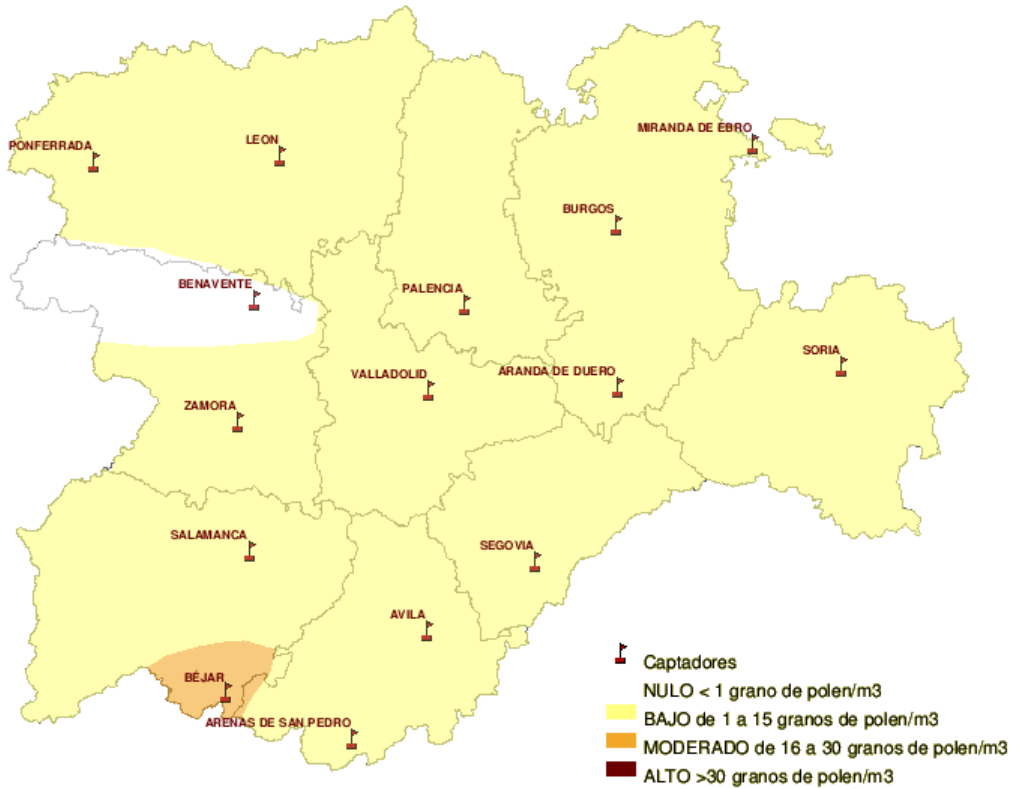

Mapa de previsión de Niveles de Polen :URTICACEAE del Jueves 25-08-11 al Domingo 28-08-11