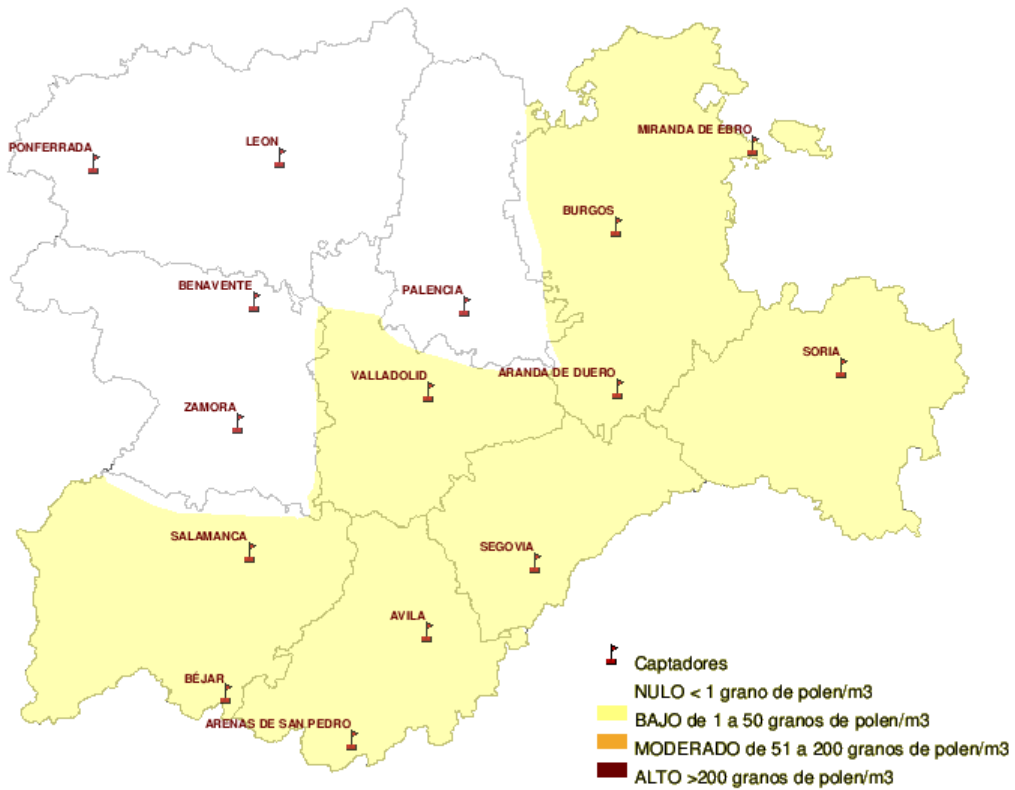

*(ORDEN SAN/417/ 2010, de 26 de marzo, por la que se crea el Registro Aerobiológico de Castilla y León.)*

Mapa de previsión de Niveles de Polen :PLANTAGO del Jueves 25-08-11 al Domingo 28-08-11

Mapa de previsión de Niveles de Polen :URTICACEAE del Jueves 25-08-11 al Domingo 28-08-11

Mapa de previsión de Niveles de Polen :PLATANUS del Jueves 25-08-11 al Domingo 28-08-11

Mapa de previsión de Niveles de Polen :POACEAE del Jueves 25-08-11 al Domingo 28-08-11

Mapa de previsión de Niveles de Polen :OLEA del Jueves 25-08-11 al Domingo 28-08-11