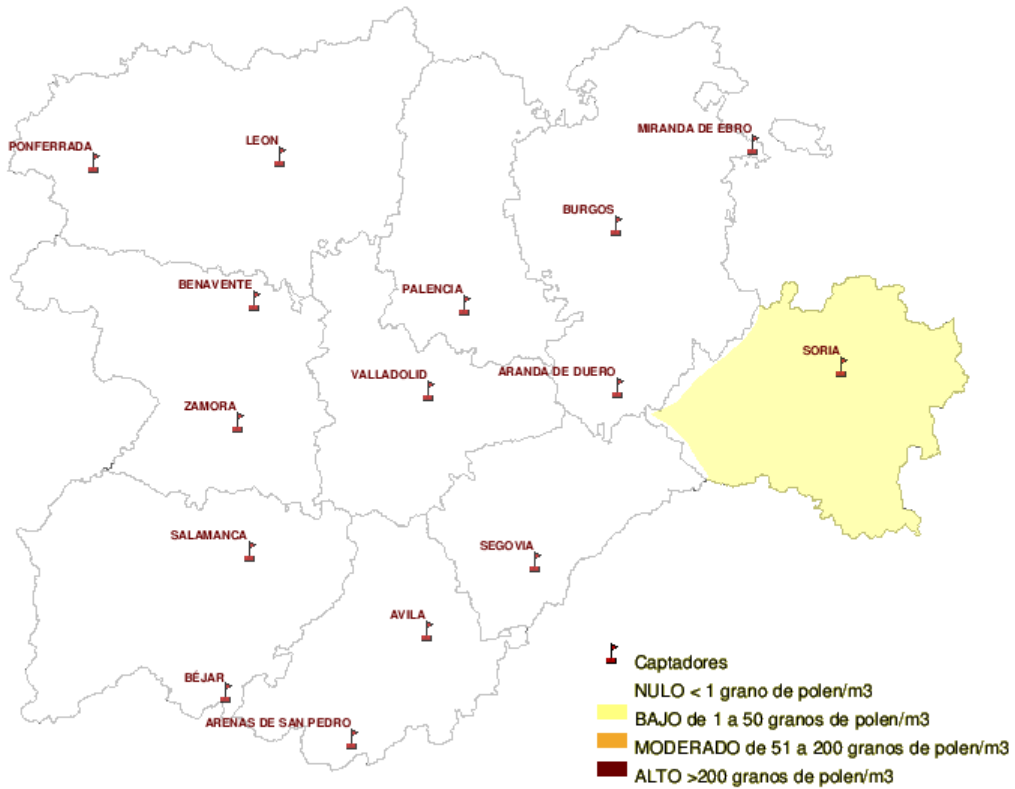

*(ORDEN SAN/417/ 2010, de 26 de marzo, por la que se crea el Registro Aerobiológico de Castilla y León.)*

Mapa de previsión de Niveles de Polen :PLANTAGO del Jueves 3-11-11 al Domingo 6-11-11

**Mapa de previsión de Niveles de Polen :URTICACEAE del Jueves 3-11-11 al Domingo 6-11-11**

**Mapa de previsión de Niveles de Polen :PLATANUS del Jueves 3-11-11 al Domingo 6-11-11**

Mapa de previsión de Niveles de Polen :POACEAE del Jueves 3-11-11 al Domingo 6-11-11

Mapa de previsión de Niveles de Polen :OLEA del Jueves 3-11-11 al Domingo 6-11-11