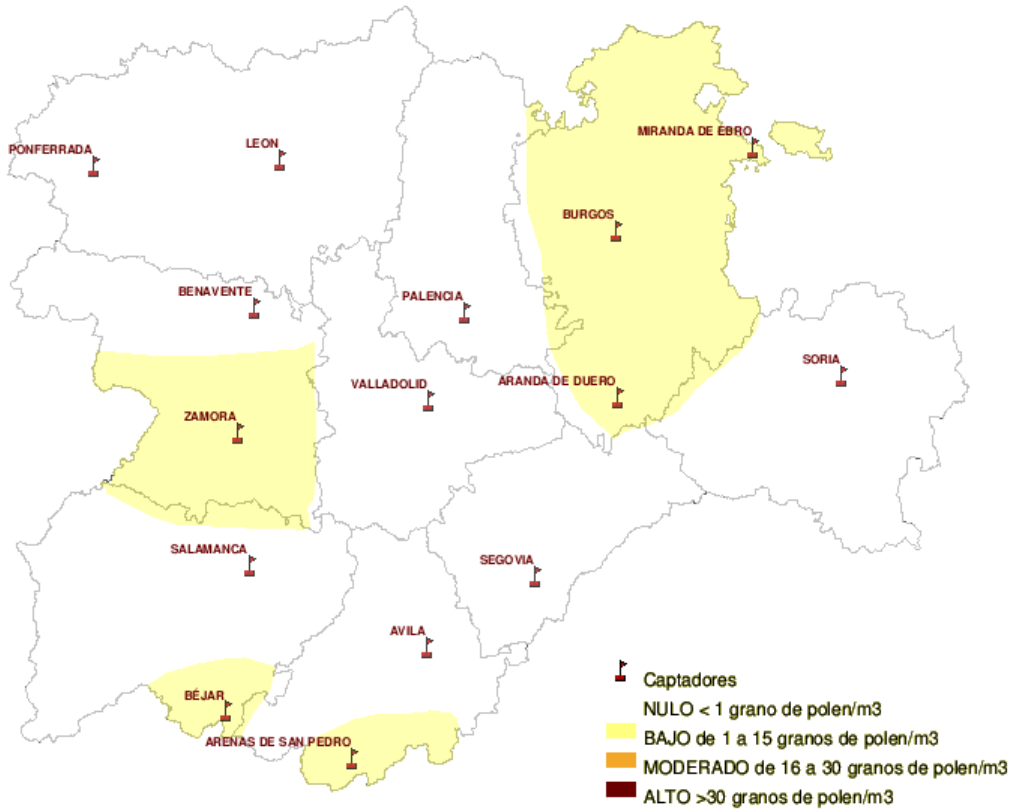

## INFORME DE PREVISIONES DE NIVELES DE POLEN

03/11/2011

Los datos reflejados en los siguientes mapas y ficha de previsión para el fin de semana de los niveles de polen de los tipos polínicos más alergénicos, de cada estación de medida, han sido aportados por el Registro Aerobiológico de Castilla y León.

*(ORDEN SAN/417/ 2010, de 26 de marzo, por la que se crea el Registro Aerobiológico de Castilla y León.)*

Mapa de previsión de Niveles de Polen :PLANTAGO del Jueves 3-11-11 al Domingo 6-11-11

**Mapa de previsión de Niveles de Polen :URTICACEAE del Jueves 3-11-11 al Domingo 6-11-11**

**Mapa de previsión de Niveles de Polen :PLATANUS del Jueves 3-11-11 al Domingo 6-11-11**

Mapa de previsión de Niveles de Polen :POACEAE del Jueves 3-11-11 al Domingo 6-11-11

Mapa de previsión de Niveles de Polen :OLEA del Jueves 3-11-11 al Domingo 6-11-11