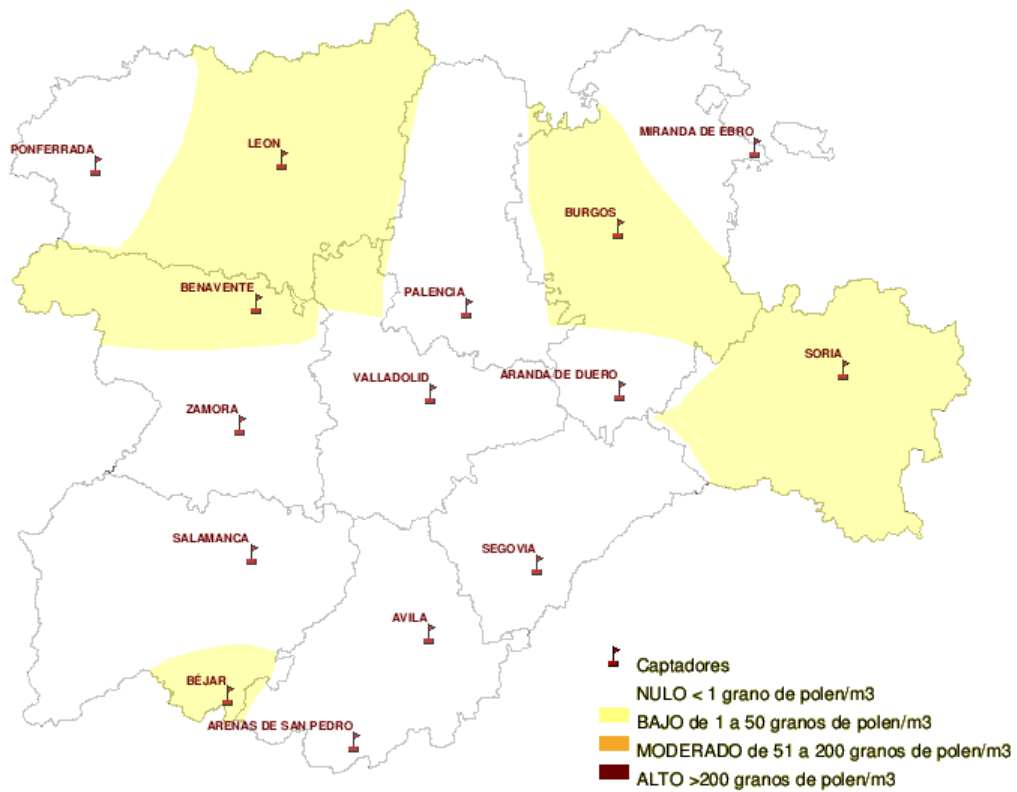

**Mapa de previsión de Niveles de Polen :PLATANUS del Jueves 3-11-11 al Domingo 6-11-11**

Mapa de previsión de Niveles de Polen :POACEAE del Jueves 3-11-11 al Domingo 6-11-11

Mapa de previsión de Niveles de Polen :OLEA del Jueves 3-11-11 al Domingo 6-11-11

Mapa de previsión de Niveles de Polen :RUMEX del Jueves 3-11-11 al Domingo 6-11-11

Mapa de previsión de Niveles de Polen :CUPRESSACEAE del Jueves 3-11-11 al Domingo 6-11-11