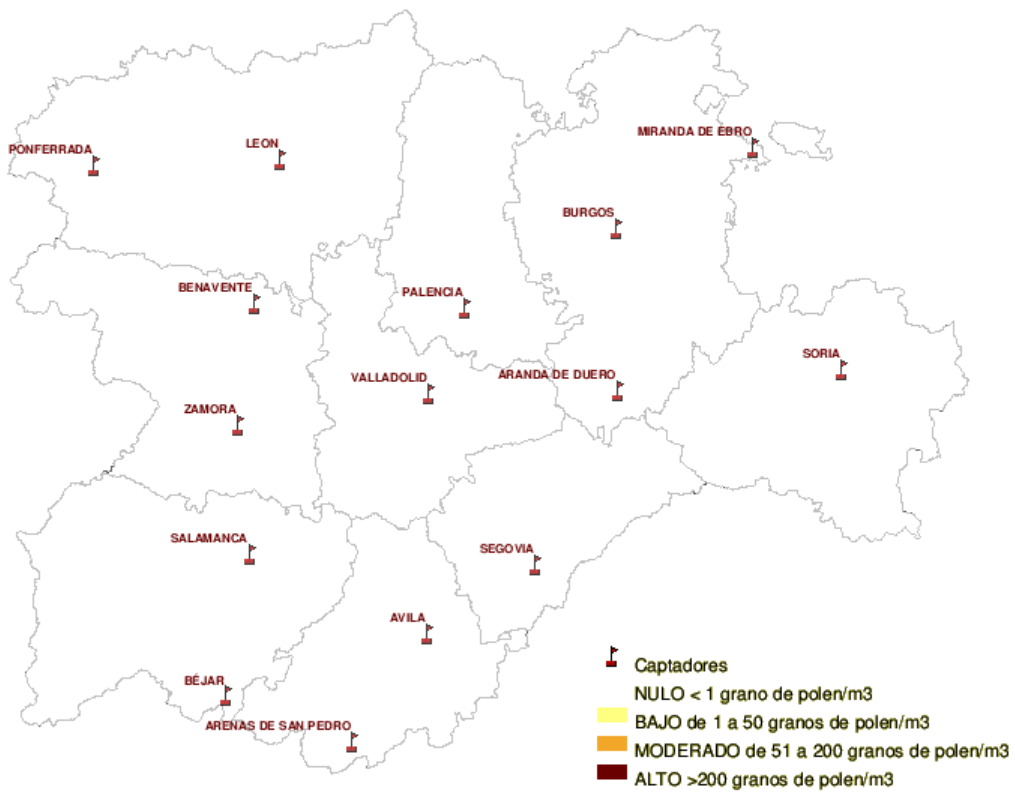

*(ORDEN SAN/417/ 2010, de 26 de marzo, por la que se crea el Registro Aerobiológico de Castilla y León.)*

Mapa de previsión de Niveles de Polen :PLANTAGO del Jueves 3-11-11 al Domingo 6-11-11

**Mapa de previsión de Niveles de Polen :URTICACEAE del Jueves 3-11-11 al Domingo 6-11-11**

**Mapa de previsión de Niveles de Polen :PLATANUS del Jueves 3-11-11 al Domingo 6-11-11**

Mapa de previsión de Niveles de Polen :POACEAE del Jueves 3-11-11 al Domingo 6-11-11

Mapa de previsión de Niveles de Polen :OLEA del Jueves 3-11-11 al Domingo 6-11-11