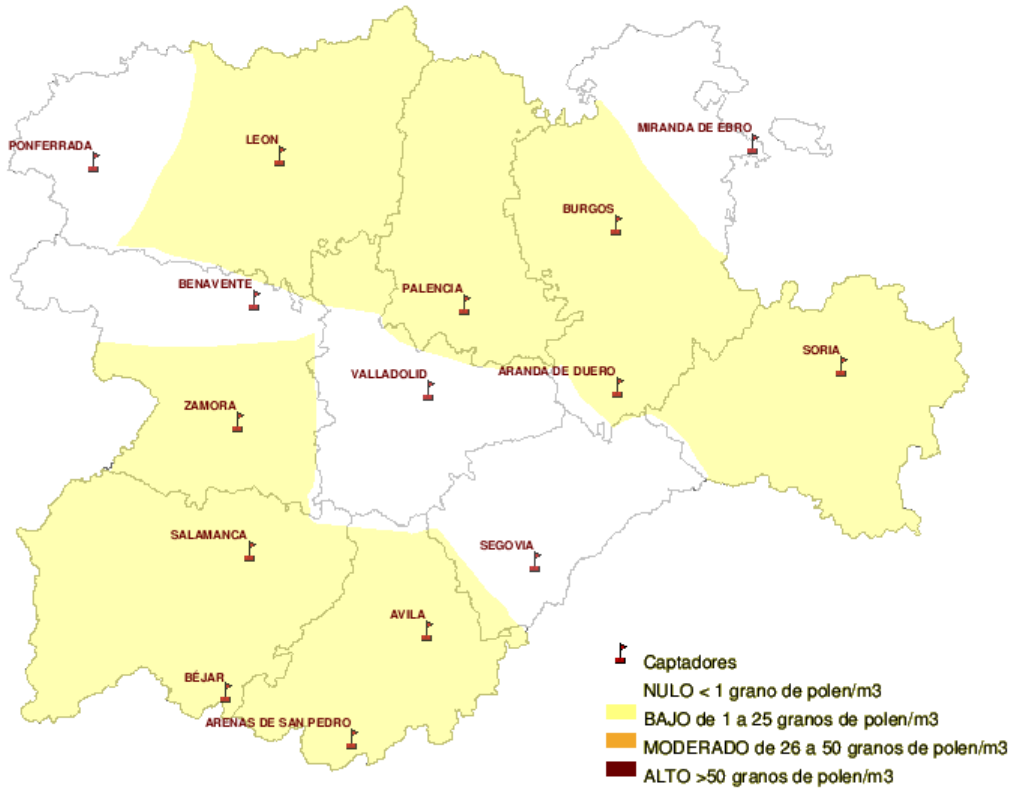

*(ORDEN SAN/417/ 2010, de 26 de marzo, por la que se crea el Registro Aerobiológico de Castilla y León.)*

Mapa de previsión de Niveles de Polen :PLANTAGO del Jueves 3-11-11 al Domingo 6-11-11

**Mapa de previsión de Niveles de Polen :URTICACEAE del Jueves 3-11-11 al Domingo 6-11-11**

**Mapa de previsión de Niveles de Polen :PLATANUS del Jueves 3-11-11 al Domingo 6-11-11**

Mapa de previsión de Niveles de Polen :POACEAE del Jueves 3-11-11 al Domingo 6-11-11

Mapa de previsión de Niveles de Polen :OLEA del Jueves 3-11-11 al Domingo 6-11-11