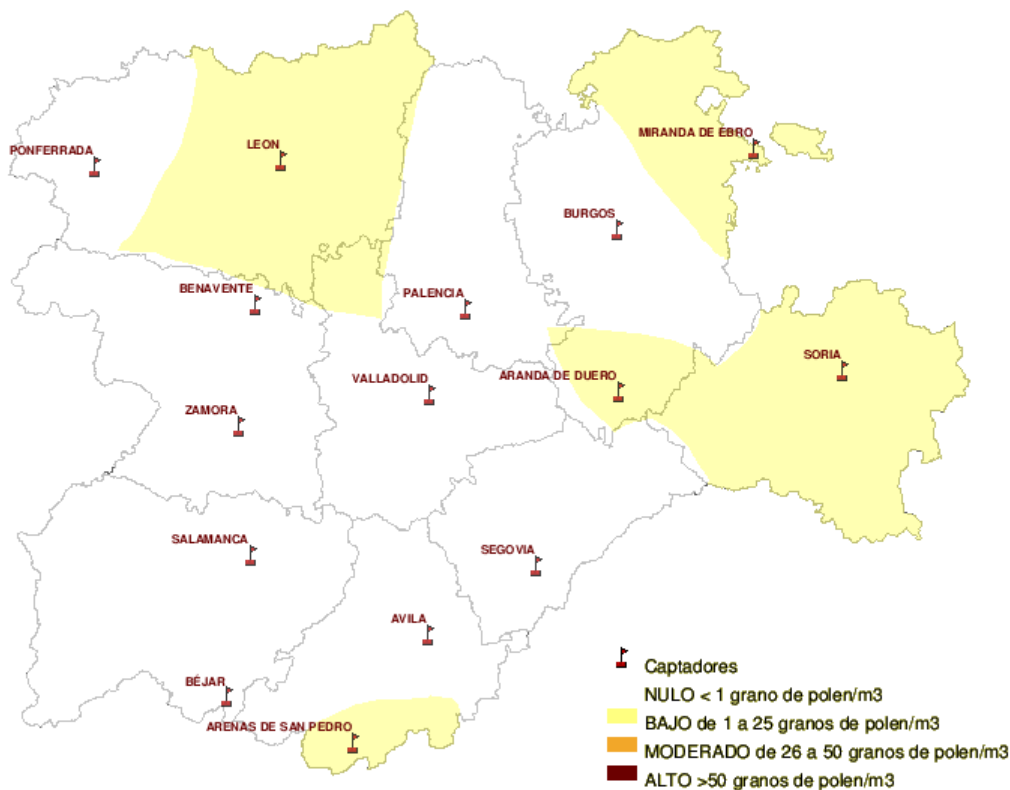

## INFORME DE PREVISIONES DE NIVELES DE POLEN

03/11/2011

Los datos reflejados en los siguientes mapas y ficha de previsión para el fin de semana de los niveles de polen de los tipos polínicos más alergénicos, de cada estación de medida, han sido aportados por el Registro Aerobiológico de Castilla y León.

*(ORDEN SAN/417/ 2010, de 26 de marzo, por la que se crea el Registro Aerobiológico de Castilla y León.)*

Mapa de previsión de Niveles de Polen :PLANTAGO del Jueves 3-11-11 al Domingo 6-11-11

**Mapa de previsión de Niveles de Polen :URTICACEAE del Jueves 3-11-11 al Domingo 6-11-11**