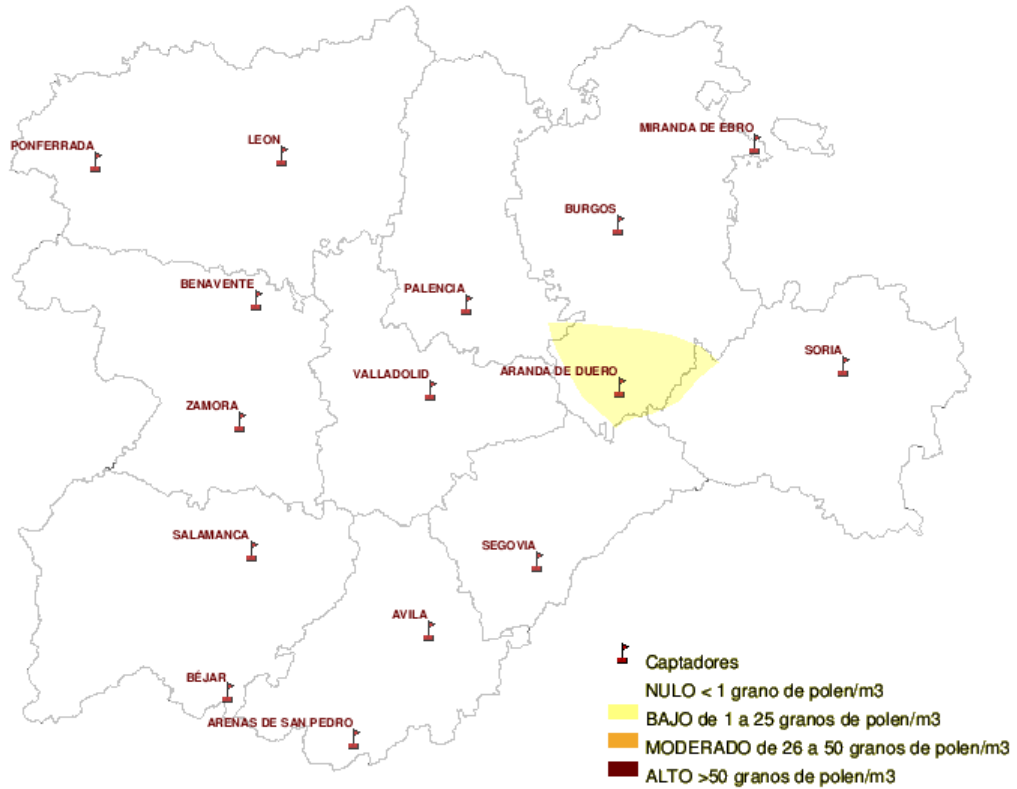

**Mapa de previsión de Niveles de Polen :PLATANUS del Jueves 3-11-11 al Domingo 6-11-11**

Mapa de previsión de Niveles de Polen :POACEAE del Jueves 3-11-11 al Domingo 6-11-11

Mapa de previsión de Niveles de Polen :OLEA del Jueves 3-11-11 al Domingo 6-11-11

Mapa de previsión de Niveles de Polen :RUMEX del Jueves 3-11-11 al Domingo 6-11-11

Mapa de previsión de Niveles de Polen :CUPRESSACEAE del Jueves 3-11-11 al Domingo 6-11-11