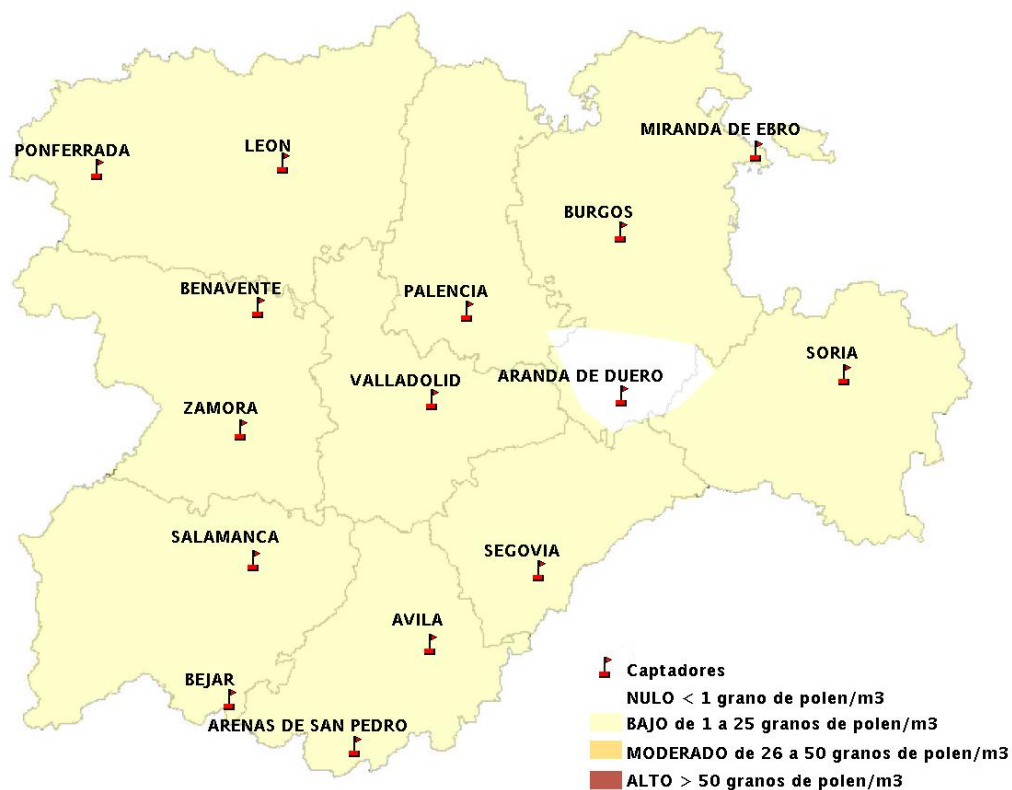

(ORDEN SAN/417/2010, de 26 marzo, por la que se crea el Registro Aerobiológico de Castilla y León.)

Mapa de previsión de Niveles de Polen:URTICACEAE del Jueves 12-4-12 al Domingo 15-4-12

Mapa de previsión de Niveles de Polen:PLATANUS del Jueves 12-4-12 al Domingo 15-4-12

Mapa de previsión de Niveles de Polen:POACEAE del Jueves 12-4-12 al Domingo 15-4-12

Mapa de previsión de Niveles de Polen:OLEA del Jueves 12-4-12 al Domingo 15-4-12

Mapa de previsión de Niveles de Polen:RUMEX del Jueves 12-4-12 al Domingo 15-4-12