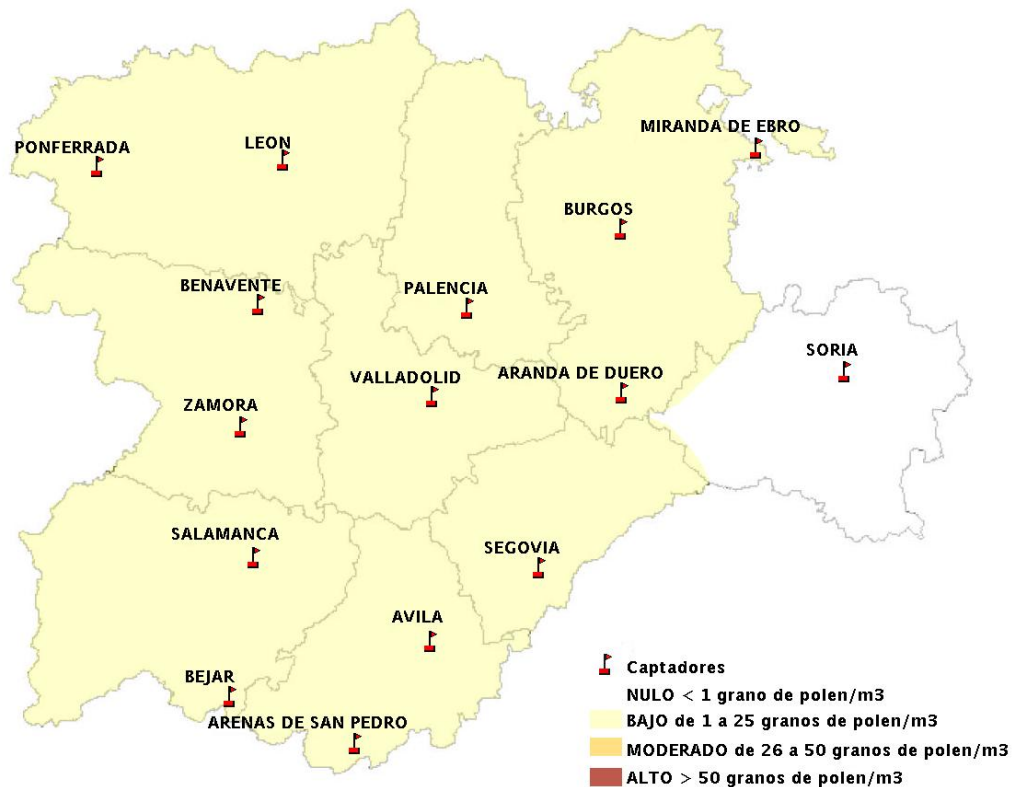

INFORME DE PREVISIONES DE NIVELES DE POLEN

12/04/2012

Los datos reflejados en los siguientes mapas y ficha de previsión para el fin de semana de los niveles de polen de los tipos polínicos más alergénicos, de cada estación de medida, han sido aportados por el Registro Aerobiológico de Castilla y León.

(ORDEN SAN/417/2010, de 26 marzo, por la que se crea el Registro Aerobiológico de Castilla y León.)

Mapa de previsión de Niveles de Polen:URTICACEAE del Jueves 12-4-12 al Domingo 15-4-12