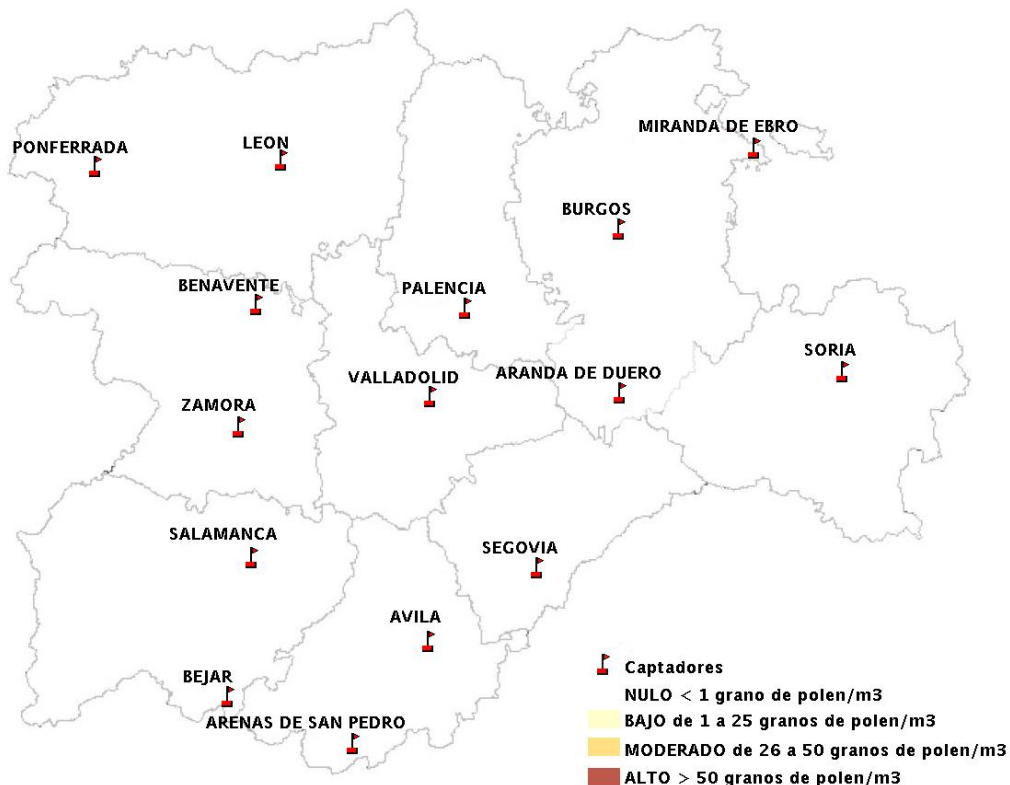

(ORDEN SAN/417/2010, de 26 marzo, por la que se crea el Registro Aerobiológico de Castilla y León.)

Mapa de previsión de Niveles de Polen:URTICACEAE del Jueves 12-4-12 al Domingo 15-4-12

Mapa de previsión de Niveles de Polen:PLATANUS del Jueves 12-4-12 al Domingo 15-4-12

Mapa de previsión de Niveles de Polen:POACEAE del Jueves 12-4-12 al Domingo 15-4-12

Mapa de previsión de Niveles de Polen:OLEA del Jueves 12-4-12 al Domingo 15-4-12

Mapa de previsión de Niveles de Polen:RUMEX del Jueves 12-4-12 al Domingo 15-4-12