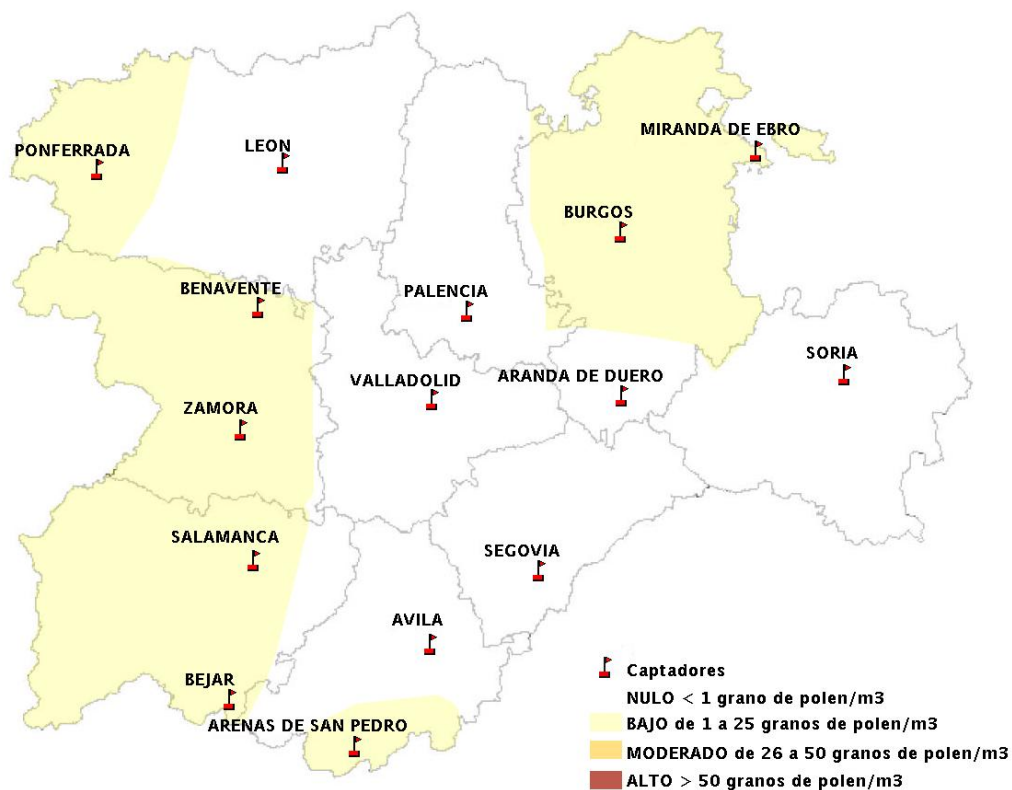

Mapa de previsión de Niveles de Polen:PLANTAGO del Jueves 12-4-12 al Domingo 15-4-12