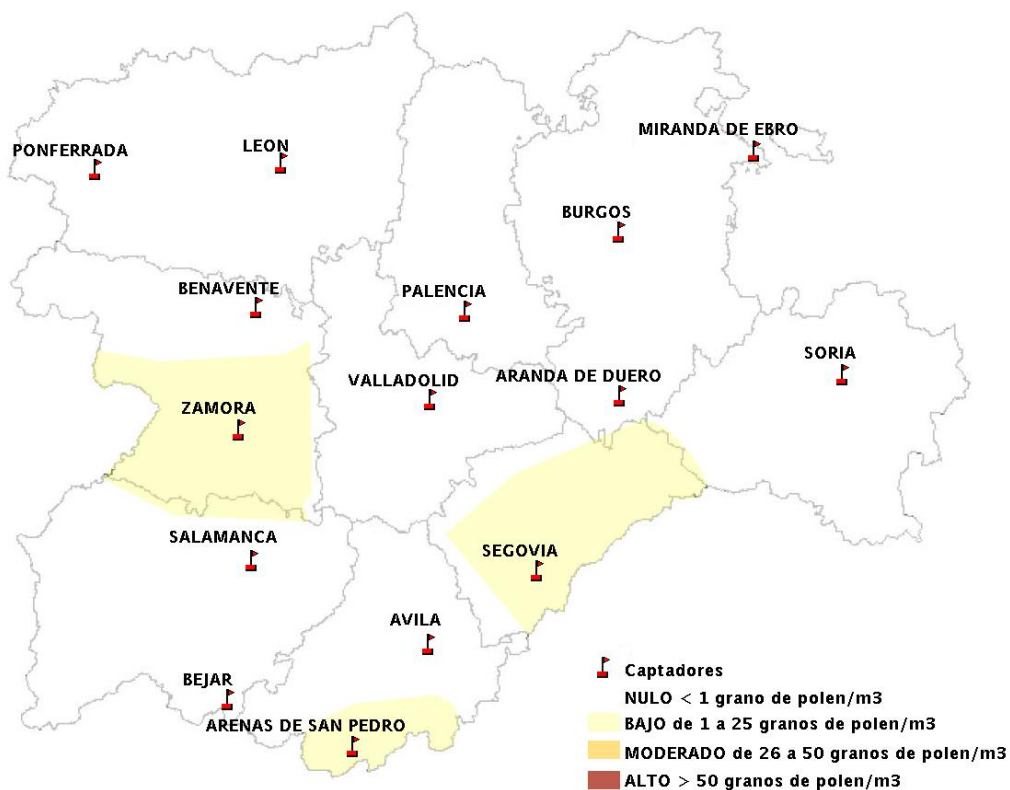

(ORDEN SAN/417/2010, de 26 marzo, por la que se crea el Registro Aerobiológico de Castilla y León.)

Mapa de previsión de Niveles de Polen:URTICACEAE del Jueves 12-4-12 al Domingo 15-4-12

Mapa de previsión de Niveles de Polen:PLATANUS del Jueves 12-4-12 al Domingo 15-4-12

Mapa de previsión de Niveles de Polen:POACEAE del Jueves 12-4-12 al Domingo 15-4-12

Mapa de previsión de Niveles de Polen:OLEA del Jueves 12-4-12 al Domingo 15-4-12

Mapa de previsión de Niveles de Polen:RUMEX del Jueves 12-4-12 al Domingo 15-4-12