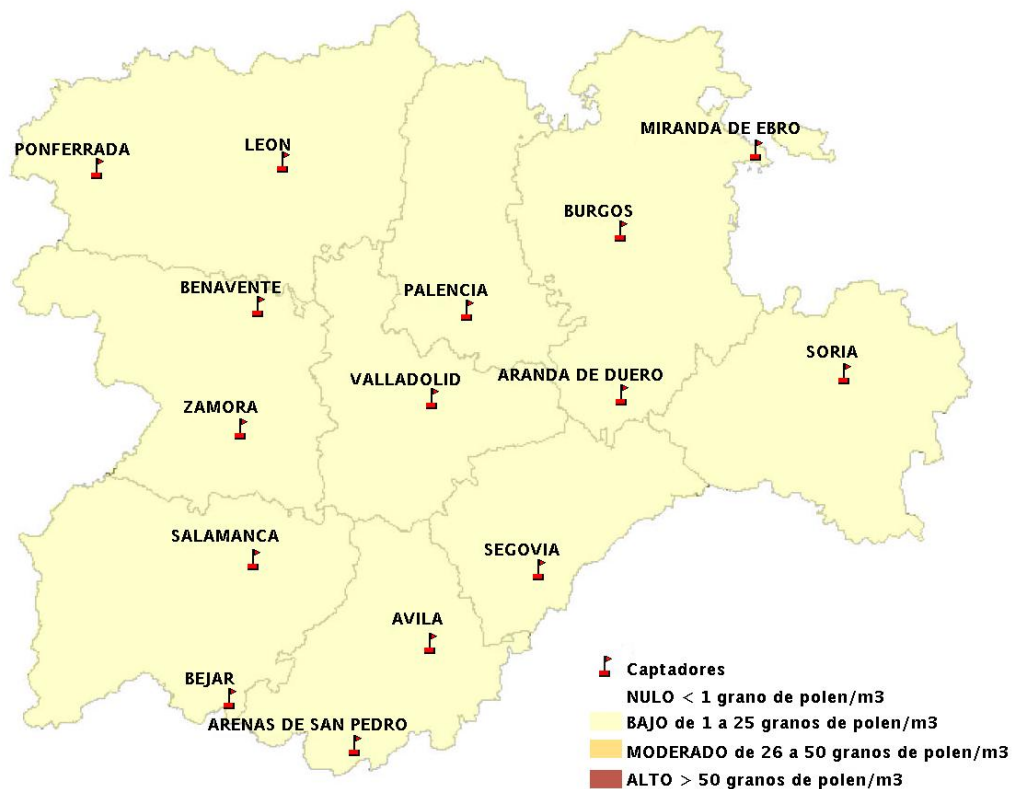

Mapa de previsión de Niveles de Polen:CUPRESSACEAE del Jueves 12-4-12 al Domingo 15-4-12