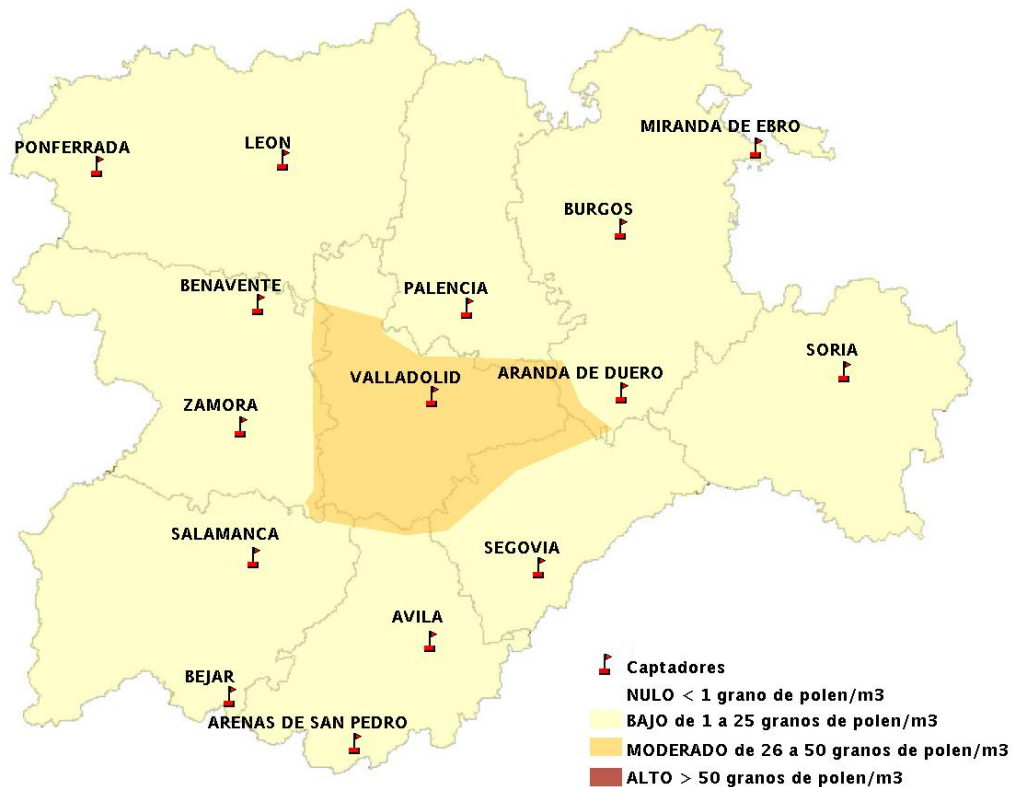

Mapa de previsión de Niveles de Polen:PLATANUS del Jueves 12-4-12 al Domingo 15-4-12