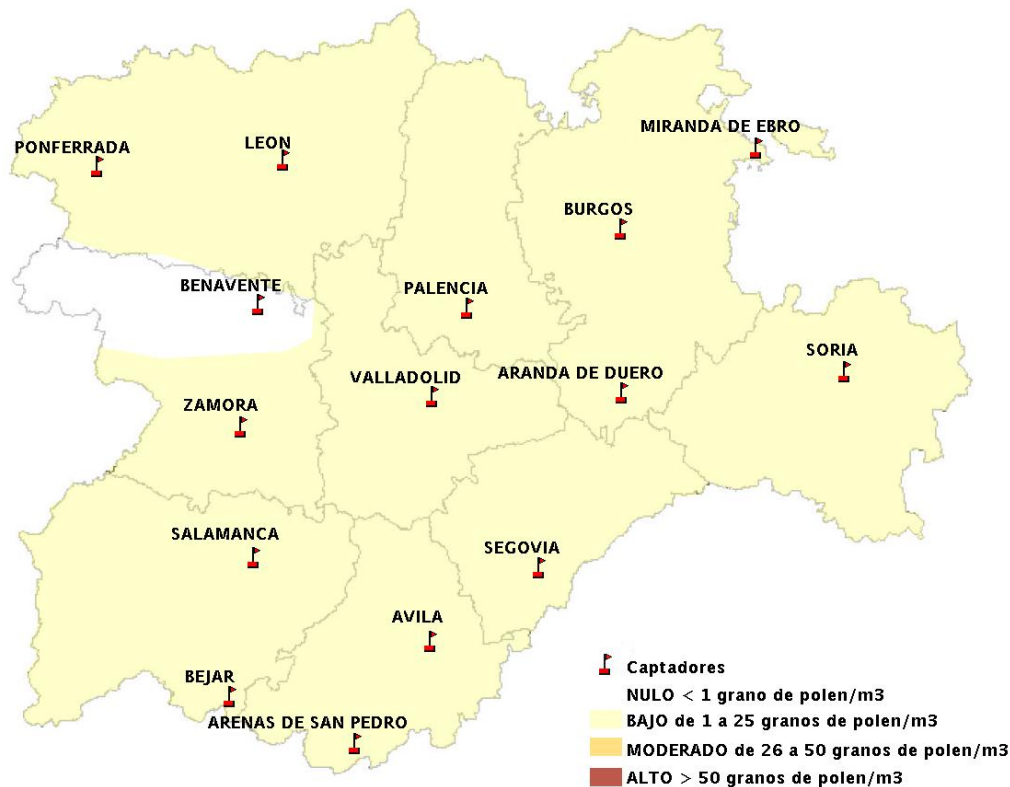

Mapa de previsión de Niveles de Polen: PLATANUS del Jueves 24-5-12 al Domingo 27-5-12