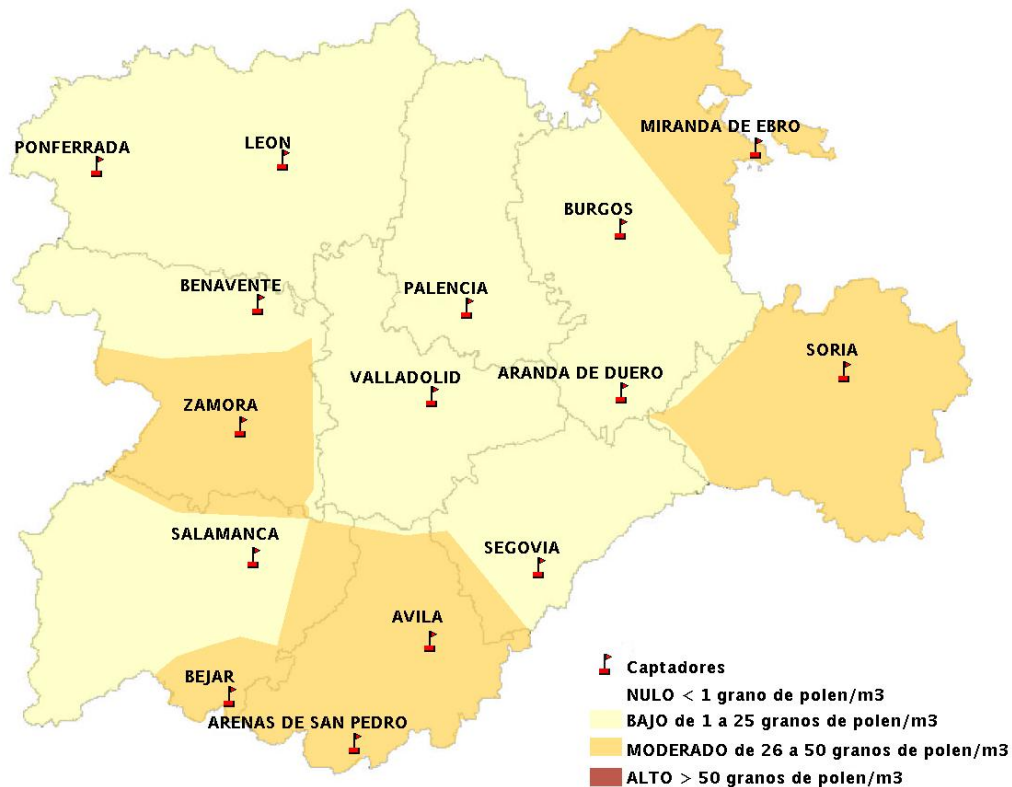

(ORDEN SAN/417/2010, de 26 marzo, por la que se crea el Registro Aerobiológico de Castilla y León.)

Mapa de previsión de Niveles de Polen:URTICACEAE del Jueves 24-5-12 al Domingo 27-5-12

Mapa de previsión de Niveles de Polen: PLATANUS del Jueves 24-5-12 al Domingo 27-5-12

Mapa de previsión de Niveles de Polen: POACEAE del Jueves 24-5-12 al Domingo 27-5-12

Mapa de previsión de Niveles de Polen:OLEA del Jueves 24-5-12 al Domingo 27-5-12

Mapa de previsión de Niveles de Polen:RUMEX del Jueves 24-5-12 al Domingo 27-5-12