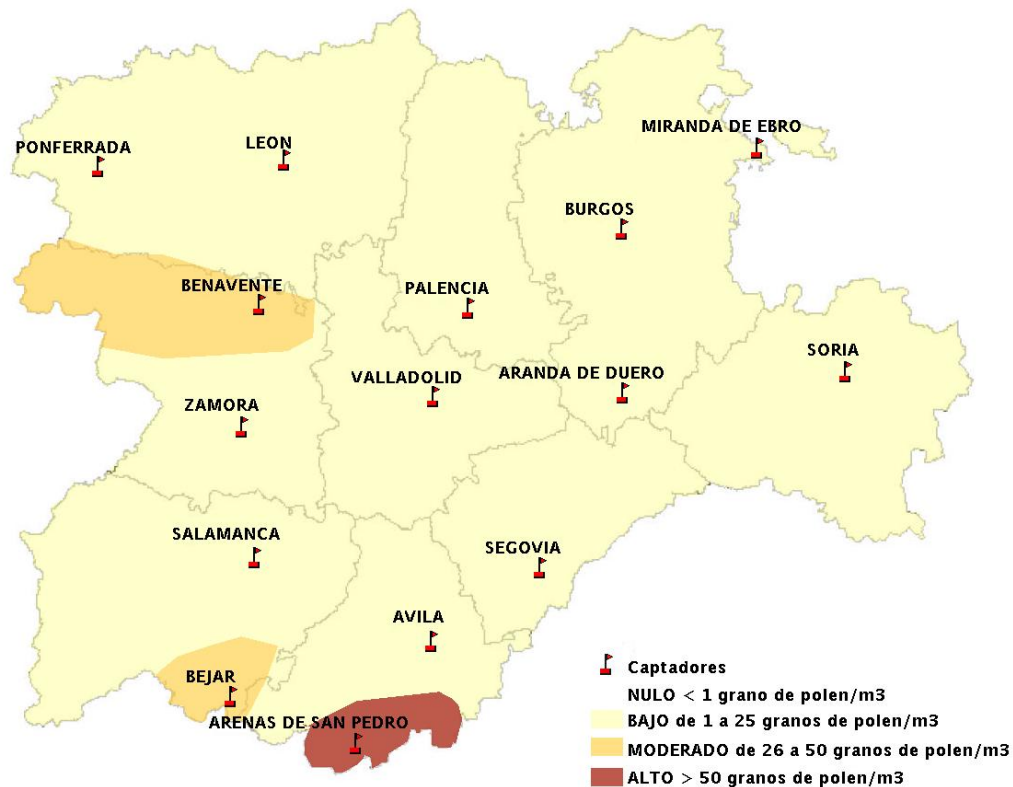

INFORME DE PREVISIONES DE NIVELES DE POLEN

24/05/2012

Los datos reflejados en los siguientes mapas y ficha de previsión para el fin de semana de los niveles de polen de los tipos polínicos más alergénicos, de cada estación de medida, han sido aportados por el Registro Aerobiológico de Castilla y León.

(ORDEN SAN/417/2010, de 26 marzo, por la que se crea el Registro Aerobiológico de Castilla y León.)

Mapa de previsión de Niveles de Polen:URTICACEAE del Jueves 24-5-12 al Domingo 27-5-12