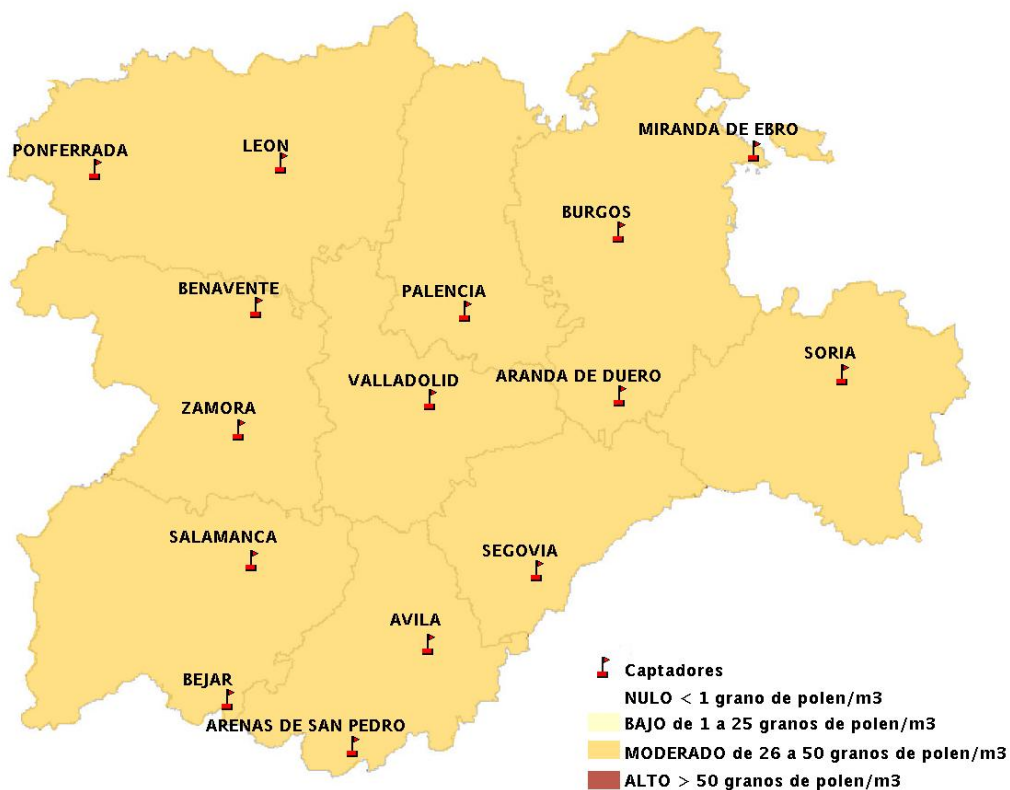

Mapa de previsión de Niveles de Polen:PLANTAGO del Jueves 24-5-12 al Domingo 27-5-12