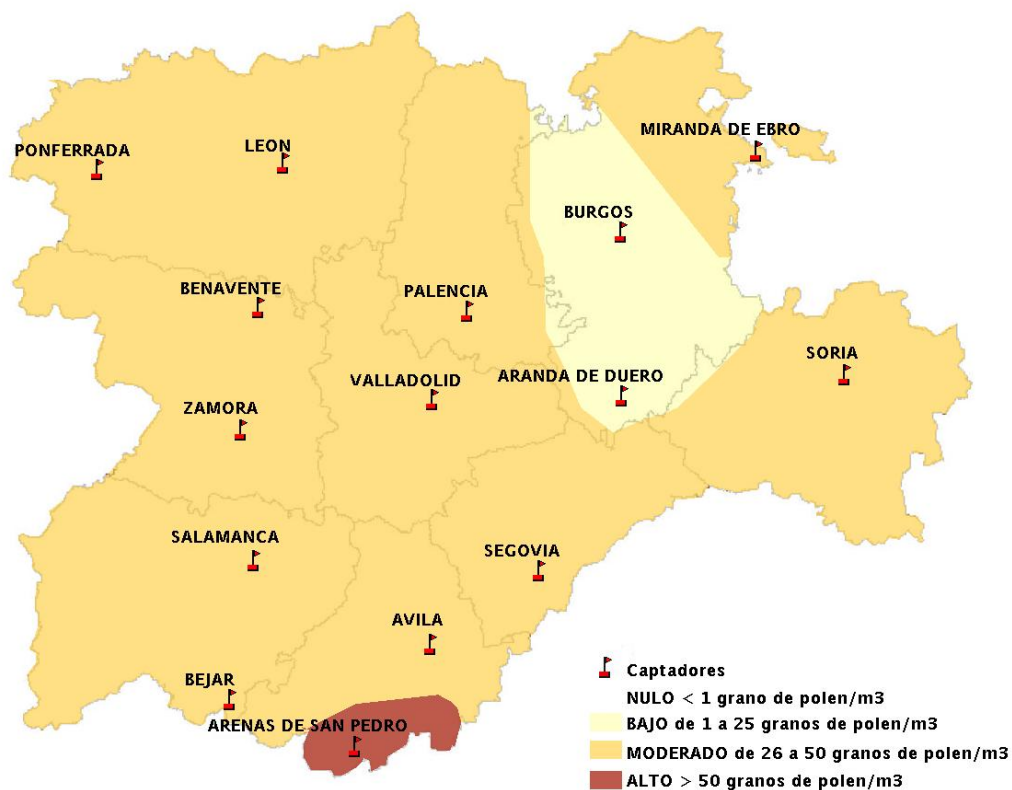

Mapa de previsión de Niveles de Polen:RUMEX del Jueves 24-5-12 al Domingo 27-5-12