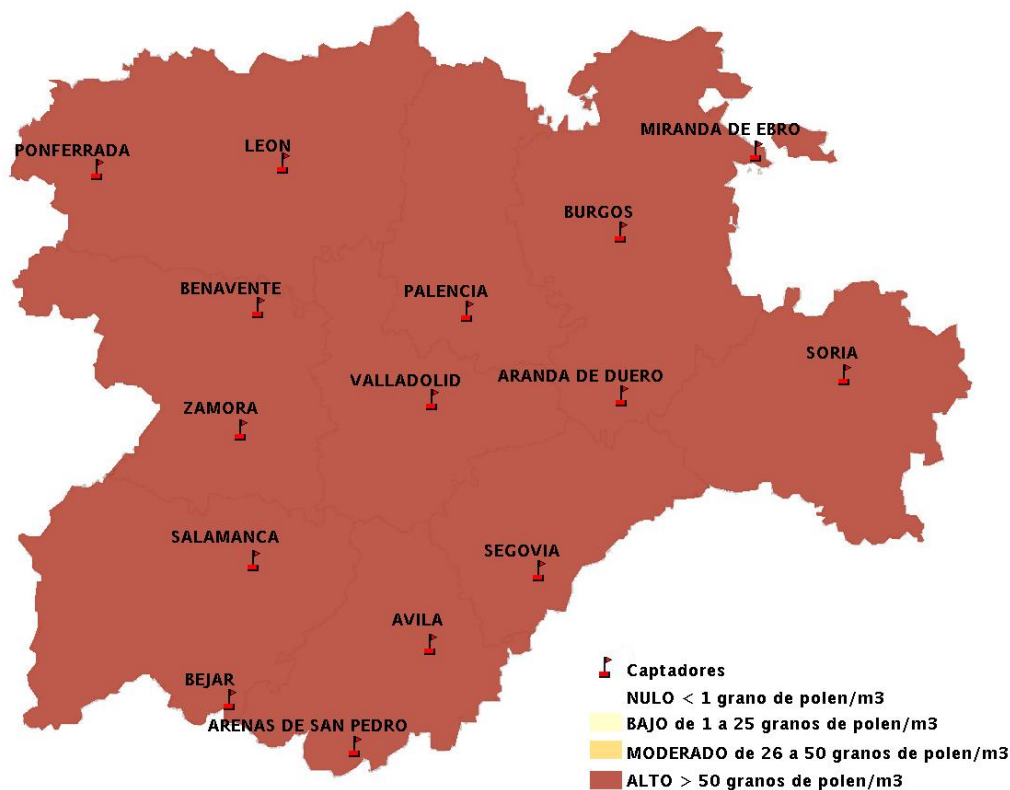

Mapa de previsión de Niveles de Polen: POACEAE del Jueves 24-5-12 al Domingo 27-5-12