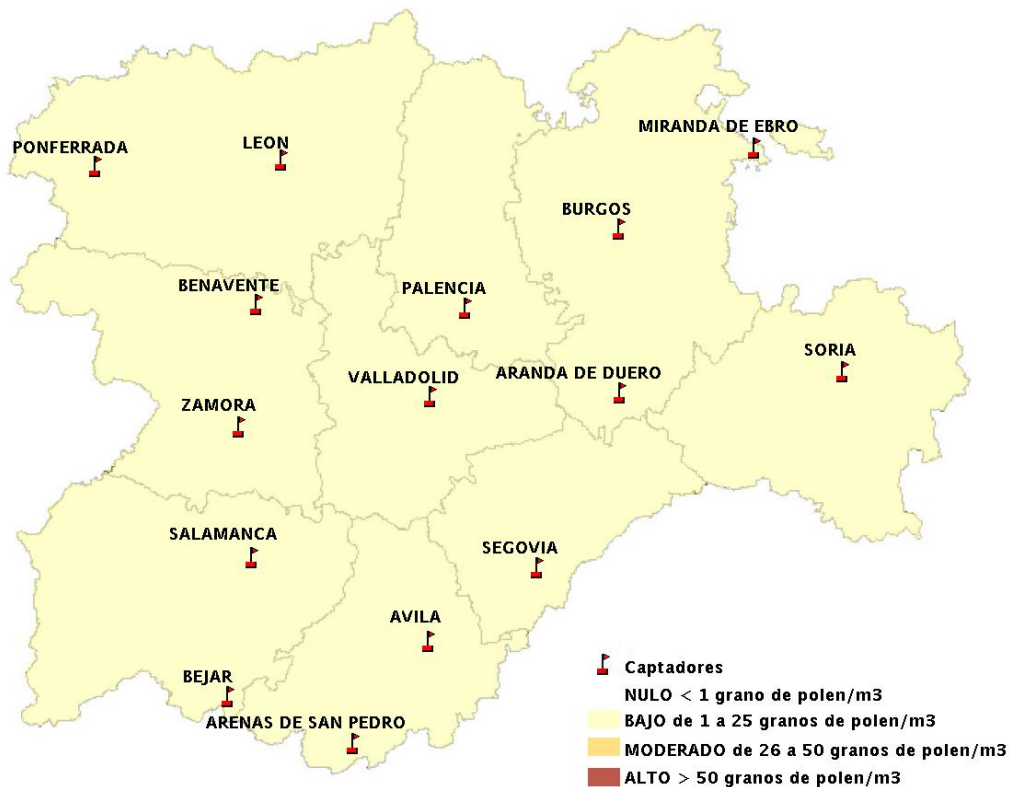

Mapa de previsión de Niveles de Polen:CUPRESSACEAE del Jueves 24-5-12 al Domingo 27-5-12