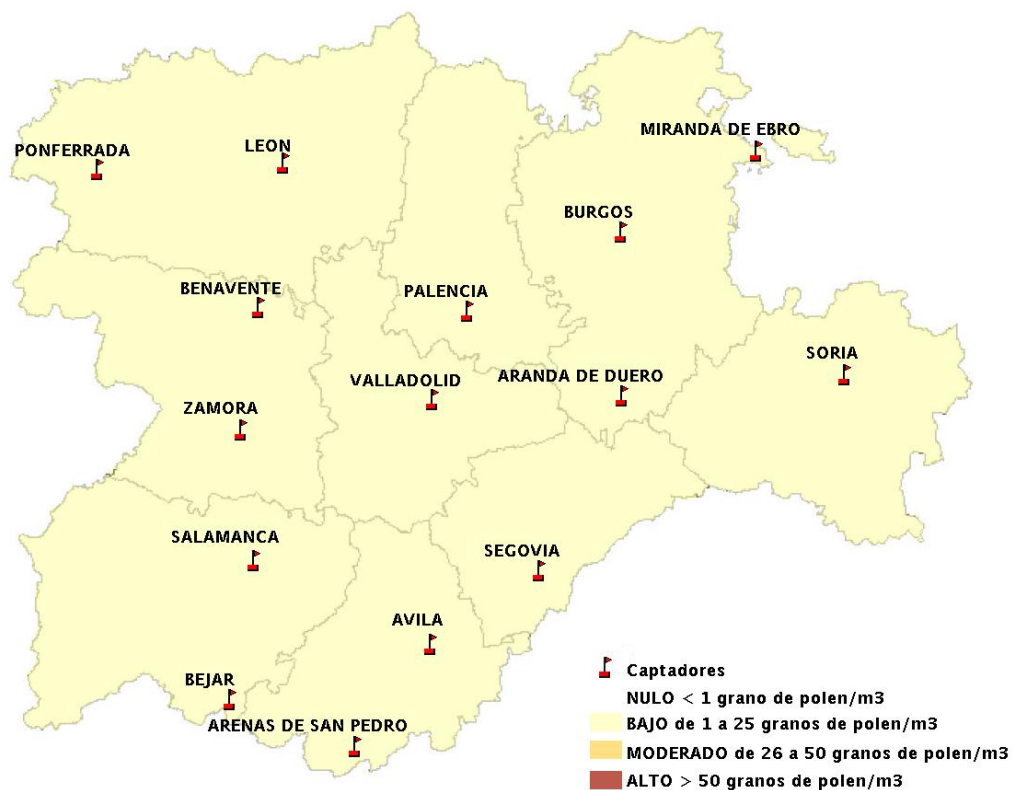

## 14/06/2012

Los datos reflejados en los siguientes mapas y ficha de previsión para el fin de semana de los niveles de polen de los tipos polínicos más alergénicos, de cada estación de medida, han sido aportados por el Registro Aerobiológico de Castilla y León.

(ORDEN SAN/417/2010, de 26 marzo, por la que se crea el Registro Aerobiológico de Castilla y León.)

Mapa de previsión de Niveles de Polen:URTICACEAE del Jueves 14-6-12 al Domingo 17-6-12

Mapa de previsión de Niveles de Polen: PLATANUS del Jueves 14-6-12 al Domingo 17-6-12

Mapa de previsión de Niveles de Polen: POACEAE del Jueves 14-6-12 al Domingo 17-6-12

Mapa de previsión de Niveles de Polen:OLEA del Jueves 14-6-12 al Domingo 17-6-12

Mapa de previsión de Niveles de Polen:RUMEX del Jueves 14-6-12 al Domingo 17-6-12