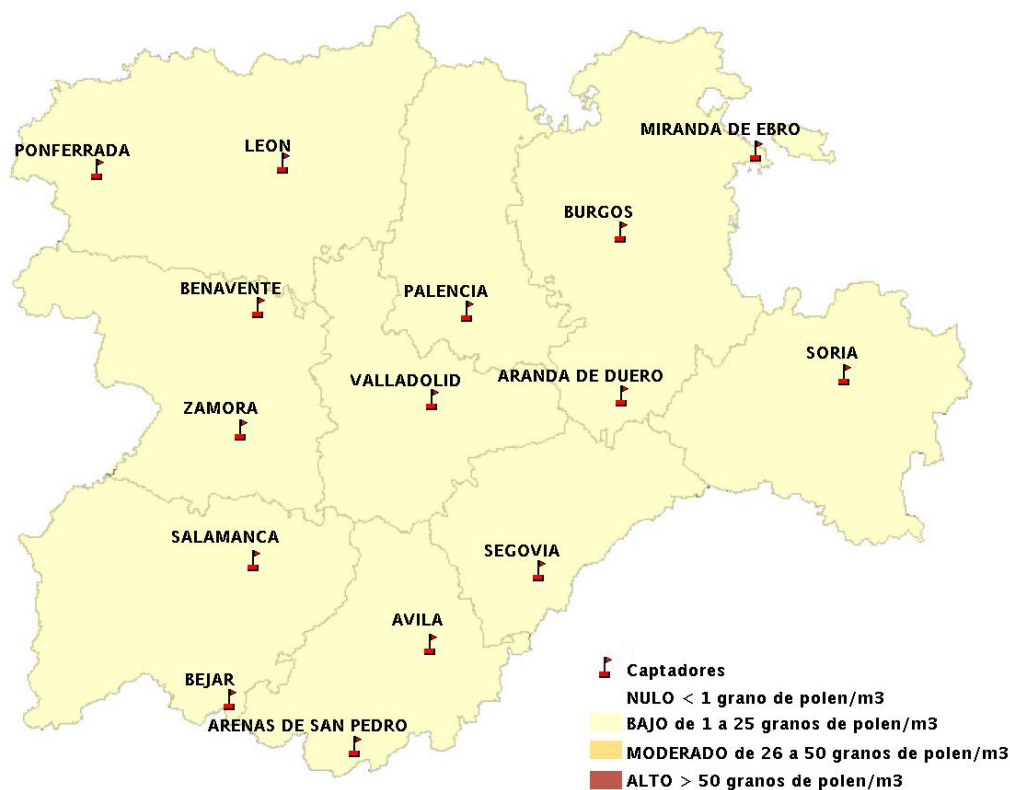

Mapa de previsión de Niveles de Polen: POACEAE del Jueves 14-6-12 al Domingo 17-6-12

Mapa de previsión de Niveles de Polen:OLEA del Jueves 14-6-12 al Domingo 17-6-12

Mapa de previsión de Niveles de Polen:RUMEX del Jueves 14-6-12 al Domingo 17-6-12

Mapa de previsión de Niveles de Polen:CUPRESSACEAE del Jueves 14-6-12 al Domingo 17-6-12

Mapa de previsión de Niveles de Polen:PLANTAGO del Jueves 14-6-12 al Domingo 17-6-12