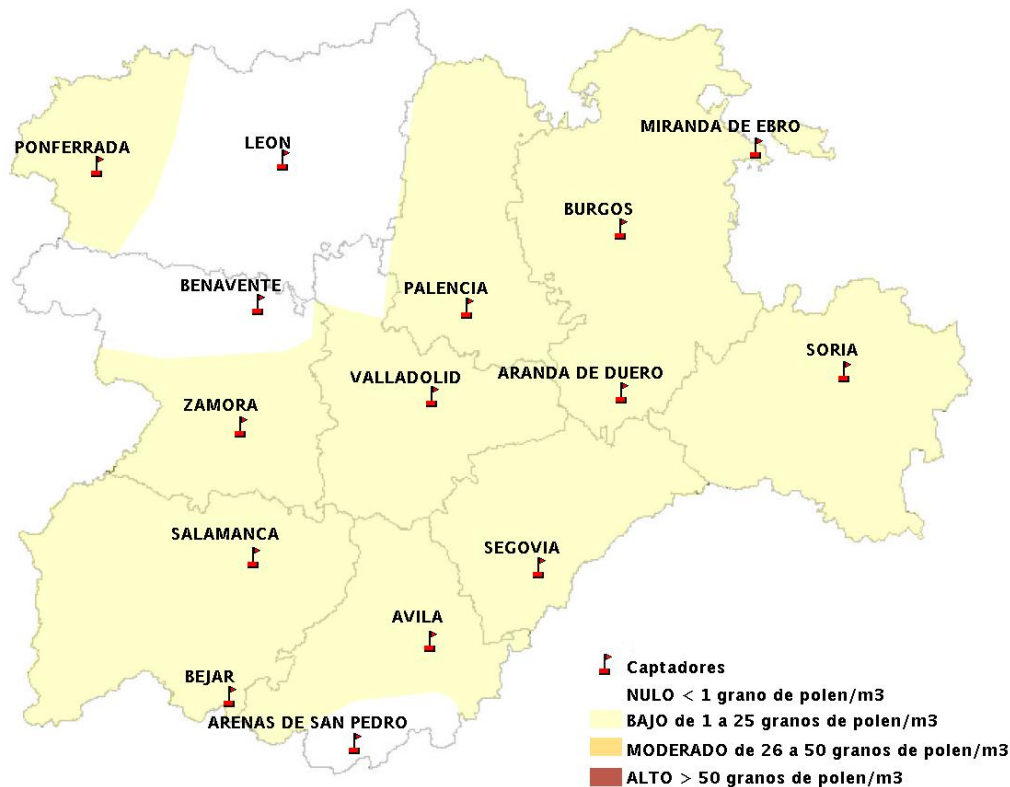

Mapa de previsión de Niveles de Polen: PLATANUS del Jueves 14-6-12 al Domingo 17-6-12