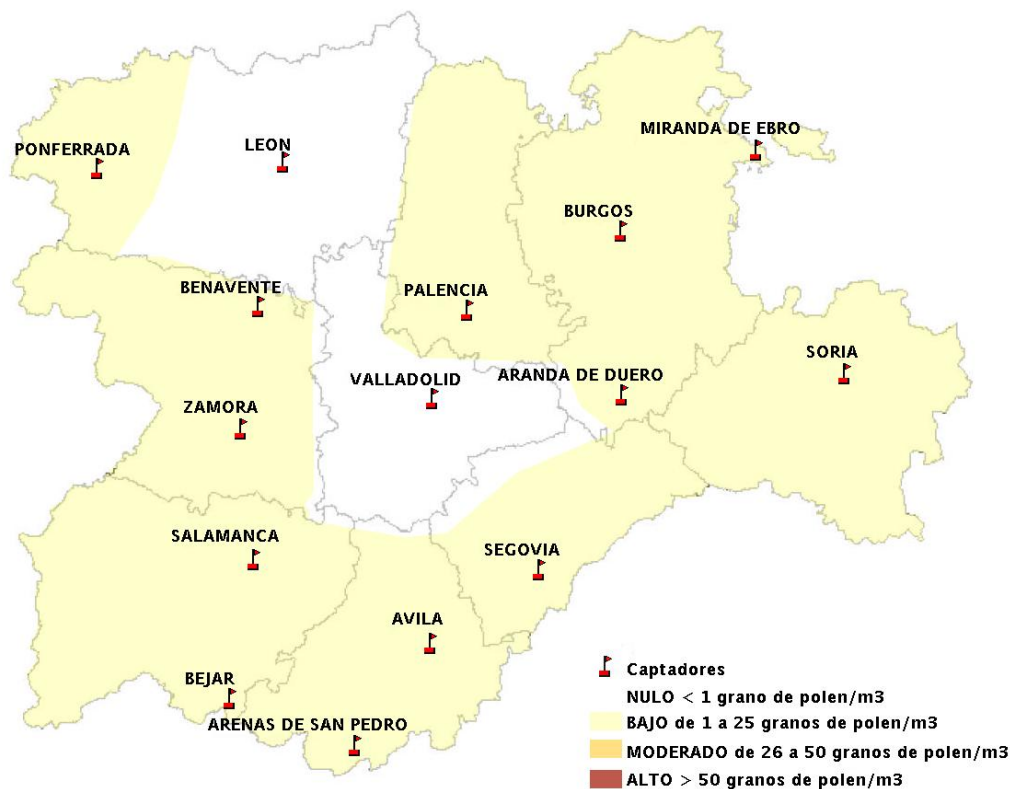

Mapa de previsión de Niveles de Polen: POACEAE del Jueves 14-6-12 al Domingo 17-6-12

Mapa de previsión de Niveles de Polen:OLEA del Jueves 14-6-12 al Domingo 17-6-12

Mapa de previsión de Niveles de Polen:RUMEX del Jueves 14-6-12 al Domingo 17-6-12

Mapa de previsión de Niveles de Polen:CUPRESSACEAE del Jueves 14-6-12 al Domingo 17-6-12

Mapa de previsión de Niveles de Polen:PLANTAGO del Jueves 14-6-12 al Domingo 17-6-12