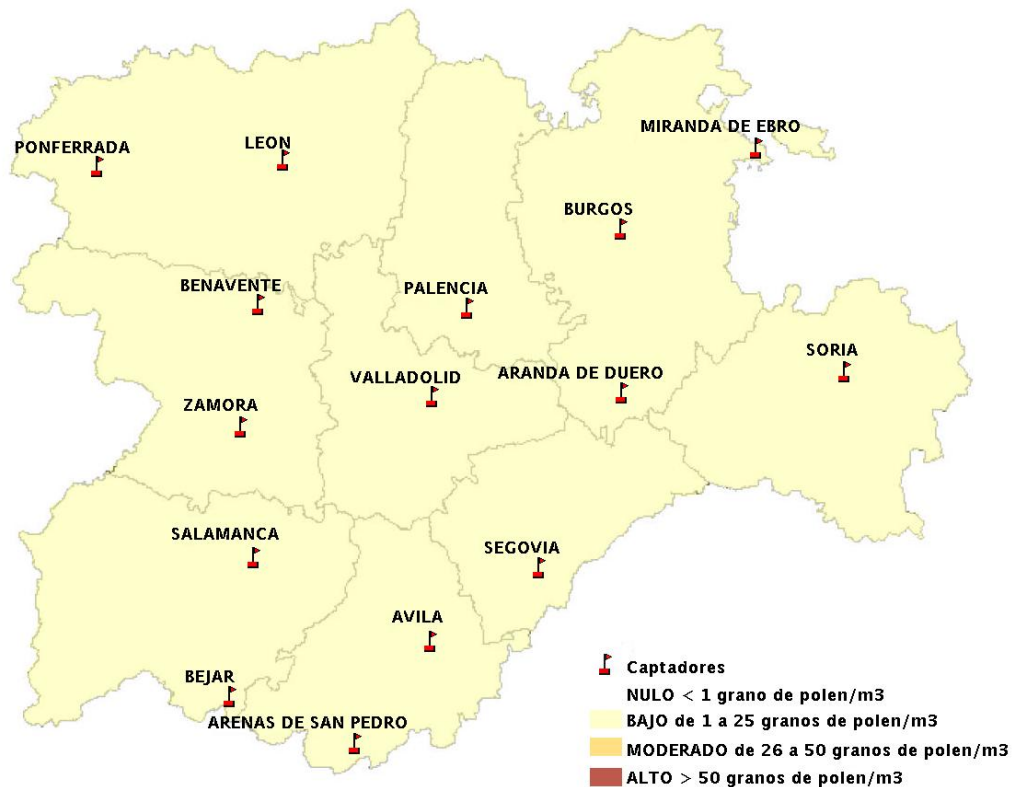

## 14/06/2012

Los datos reflejados en los siguientes mapas y ficha de previsión para el fin de semana de los niveles de polen de los tipos polínicos más alergénicos, de cada estación de medida, han sido aportados por el Registro Aerobiológico de Castilla y León.

(ORDEN SAN/417/2010, de 26 marzo, por la que se crea el Registro Aerobiológico de Castilla y León.)

Mapa de previsión de Niveles de Polen:URTICACEAE del Jueves 14-6-12 al Domingo 17-6-12

Mapa de previsión de Niveles de Polen: PLATANUS del Jueves 14-6-12 al Domingo 17-6-12

Mapa de previsión de Niveles de Polen: POACEAE del Jueves 14-6-12 al Domingo 17-6-12

Mapa de previsión de Niveles de Polen:OLEA del Jueves 14-6-12 al Domingo 17-6-12

Mapa de previsión de Niveles de Polen:RUMEX del Jueves 14-6-12 al Domingo 17-6-12