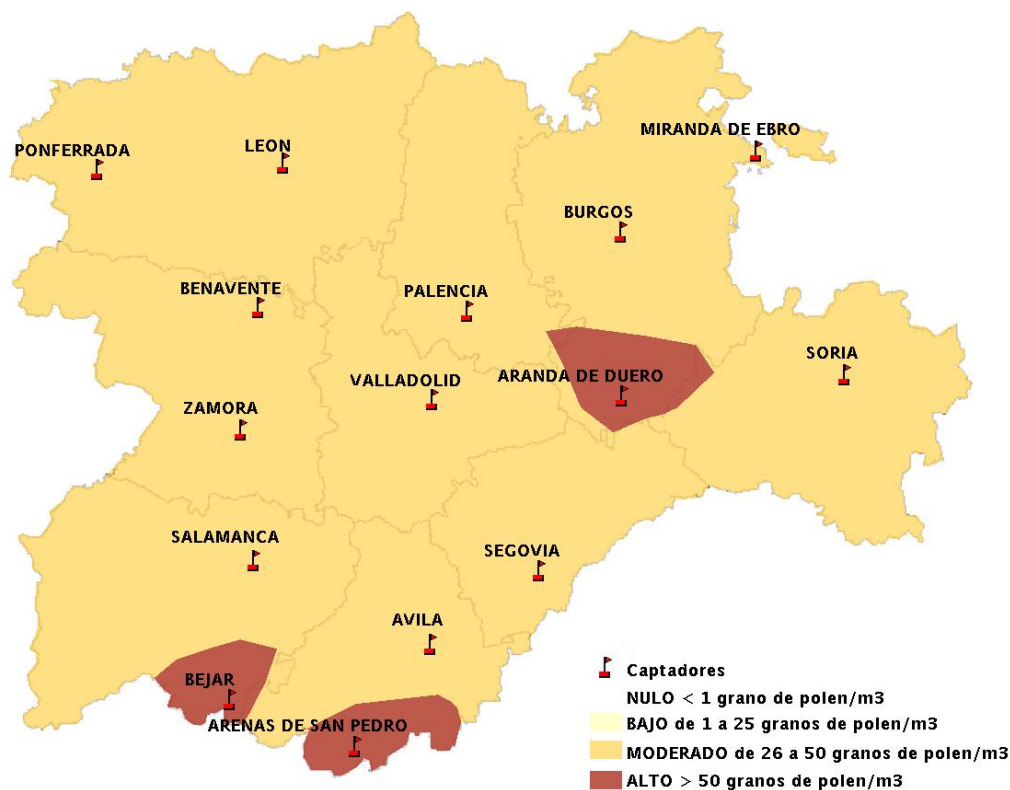

## 14/06/2012

Los datos reflejados en los siguientes mapas y ficha de previsión para el fin de semana de los niveles de polen de los tipos polínicos más alergénicos, de cada estación de medida, han sido aportados por el Registro Aerobiológico de Castilla y León.

(ORDEN SAN/417/2010, de 26 marzo, por la que se crea el Registro Aerobiológico de Castilla y León.)

Mapa de previsión de Niveles de Polen:URTICACEAE del Jueves 14-6-12 al Domingo 17-6-12

Mapa de previsión de Niveles de Polen: PLATANUS del Jueves 14-6-12 al Domingo 17-6-12

Mapa de previsión de Niveles de Polen: POACEAE del Jueves 14-6-12 al Domingo 17-6-12

Mapa de previsión de Niveles de Polen:OLEA del Jueves 14-6-12 al Domingo 17-6-12

Mapa de previsión de Niveles de Polen:RUMEX del Jueves 14-6-12 al Domingo 17-6-12