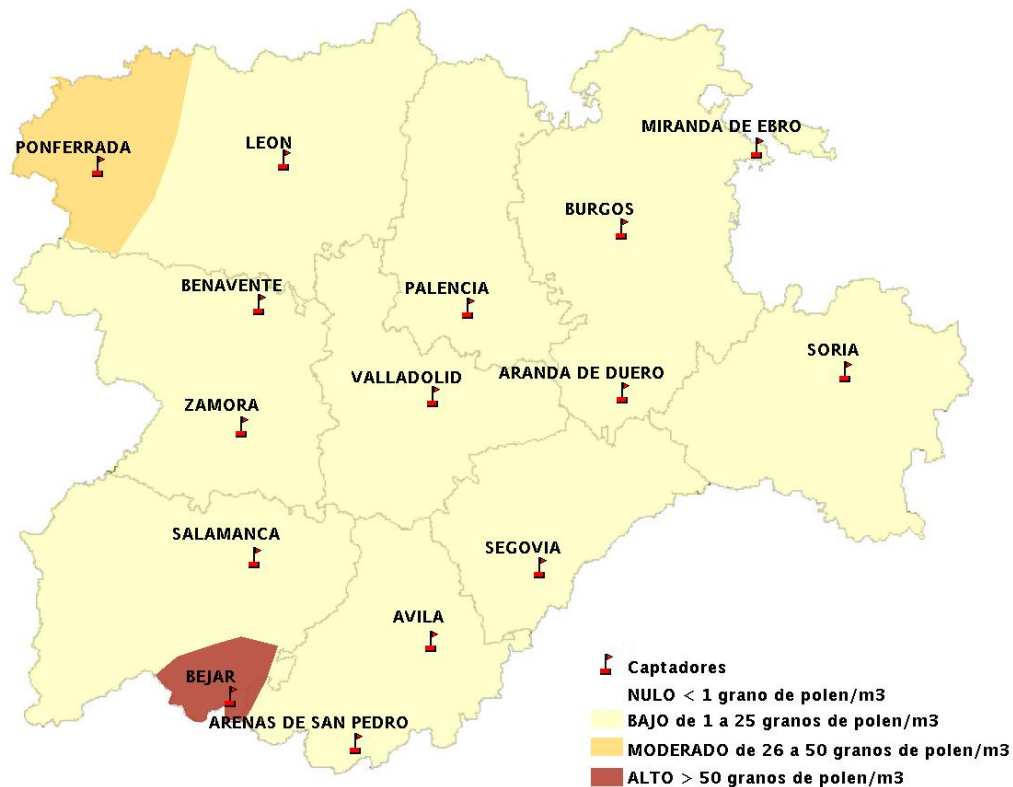

INFORME DE PREVISIONES DE NIVELES DE POLEN

14/06/2012

Los datos reflejados en los siguientes mapas y ficha de previsión para el fin de semana de los niveles de polen de los tipos polínicos más alergénicos, de cada estación de medida, han sido aportados por el Registro Aerobiológico de Castilla y León.

(ORDEN SAN/417/2010, de 26 marzo, por la que se crea el Registro Aerobiológico de Castilla y León.)

Mapa de previsión de Niveles de Polen:URTICACEAE del Jueves 14-6-12 al Domingo 17-6-12