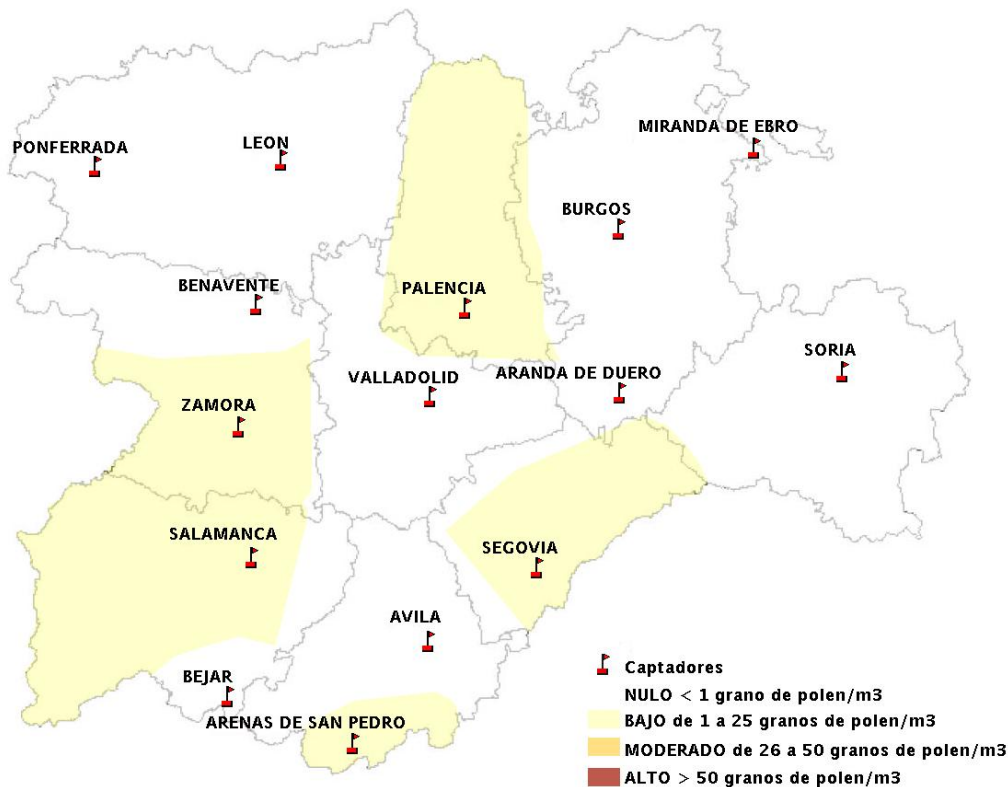

(ORDEN SAN/417/2010, de 26 marzo, por la que se crea el Registro Aerobiológico de Castilla y León.)

Mapa de previsión de Niveles de Polen:URTICACEAE del Jueves 13-9-12 al Domingo 16-9-12

Mapa de previsión de Niveles de Polen: PLATANUS del Jueves 13-9-12 al Domingo 16-9-12

Mapa de previsión de Niveles de Polen: POACEAE del Jueves 13-9-12 al Domingo 16-9-12

Mapa de previsión de Niveles de Polen:OLEA del Jueves 13-9-12 al Domingo 16-9-12

Mapa de previsión de Niveles de Polen:RUMEX del Jueves 13-9-12 al Domingo 16-9-12