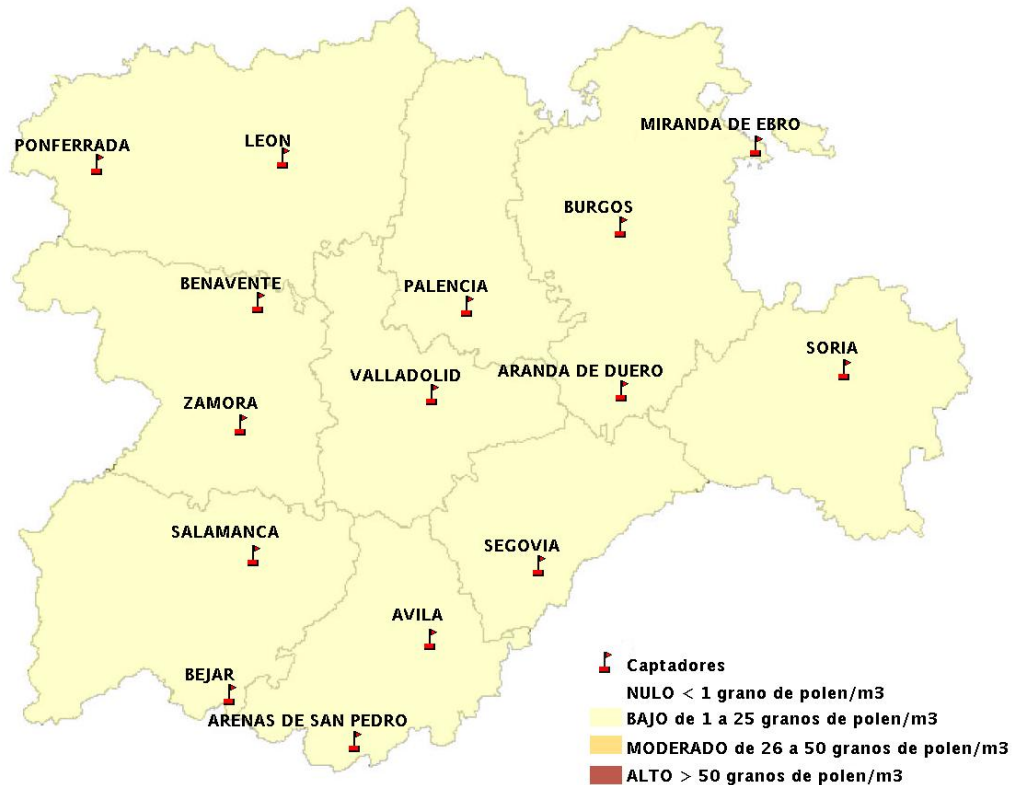

INFORME DE PREVISIONES DE NIVELES DE POLEN

13/09/2012

Los datos reflejados en los siguientes mapas y ficha de previsión para el fin de semana de los niveles de polen de los tipos polínicos más alergénicos, de cada estación de medida, han sido aportados por el Registro Aerobiológico de Castilla y León.

(ORDEN SAN/417/2010, de 26 marzo, por la que se crea el Registro Aerobiológico de Castilla y León.)

Mapa de previsión de Niveles de Polen:URTICACEAE del Jueves 13-9-12 al Domingo 16-9-12