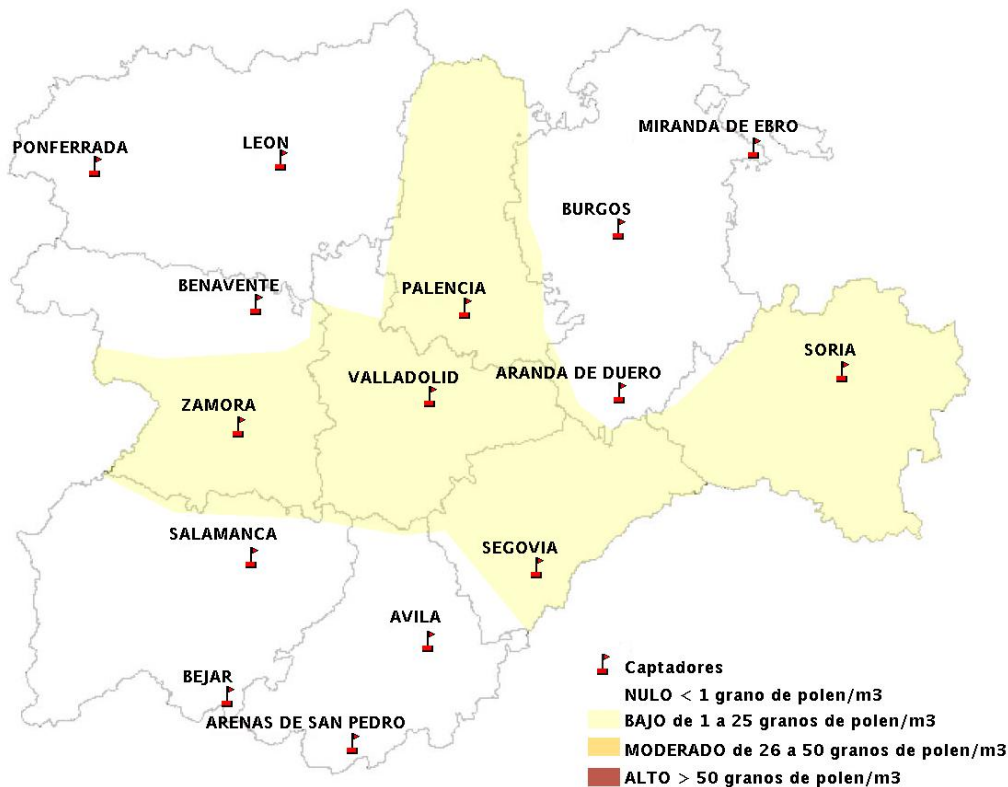

Mapa de previsión de Niveles de Polen: PLATANUS del Jueves 13-9-12 al Domingo 16-9-12