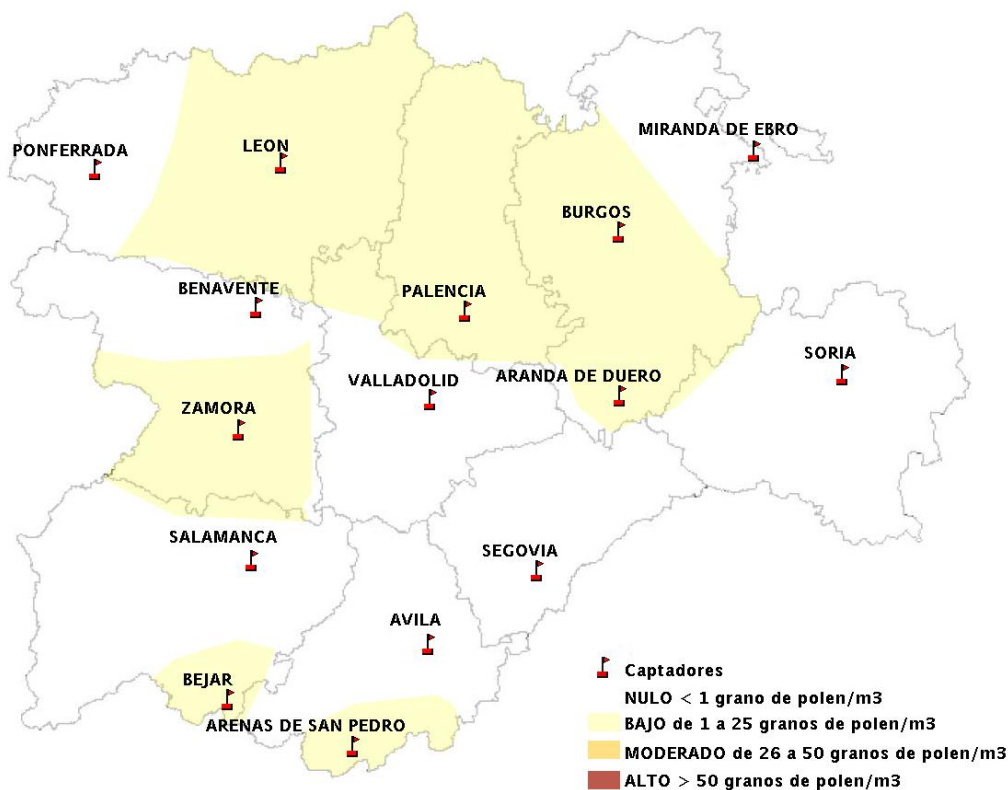

(ORDEN SAN/417/2010, de 26 marzo, por la que se crea el Registro Aerobiológico de Castilla y León.)

Mapa de previsión de Niveles de Polen:URTICACEAE del Jueves 13-9-12 al Domingo 16-9-12

Mapa de previsión de Niveles de Polen: PLATANUS del Jueves 13-9-12 al Domingo 16-9-12

Mapa de previsión de Niveles de Polen: POACEAE del Jueves 13-9-12 al Domingo 16-9-12

Mapa de previsión de Niveles de Polen:OLEA del Jueves 13-9-12 al Domingo 16-9-12

Mapa de previsión de Niveles de Polen:RUMEX del Jueves 13-9-12 al Domingo 16-9-12