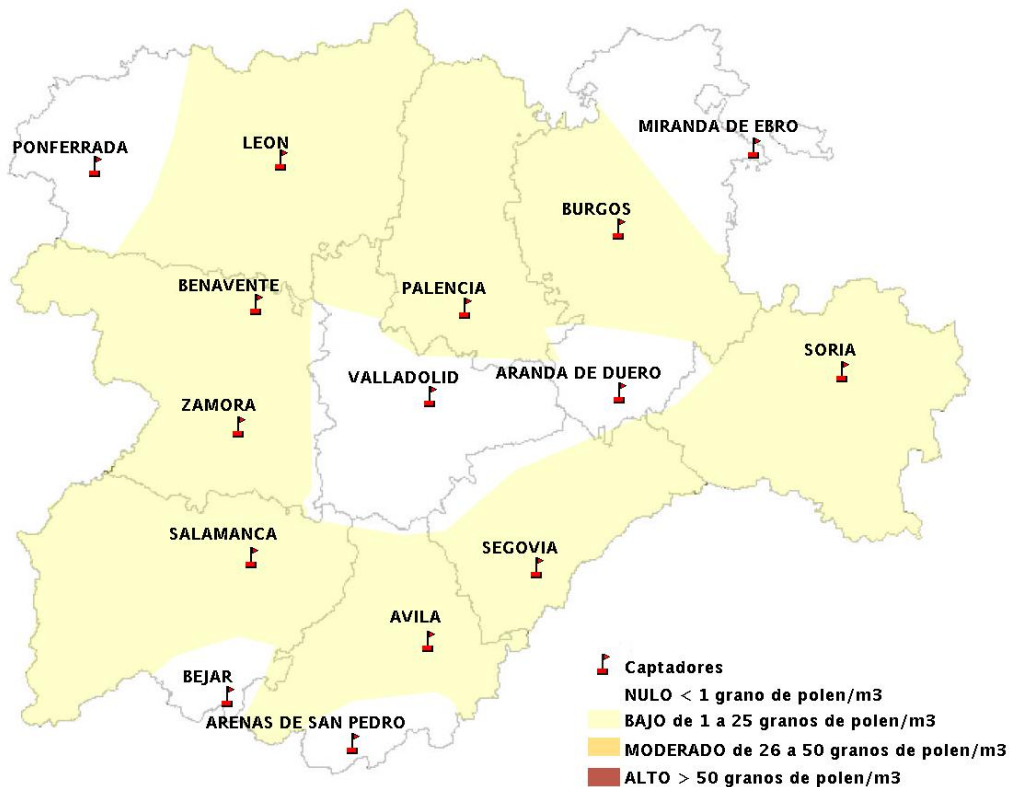

Mapa de previsión de Niveles de Polen:CUPRESSACEAE del Jueves 13-9-12 al Domingo 16-9-12