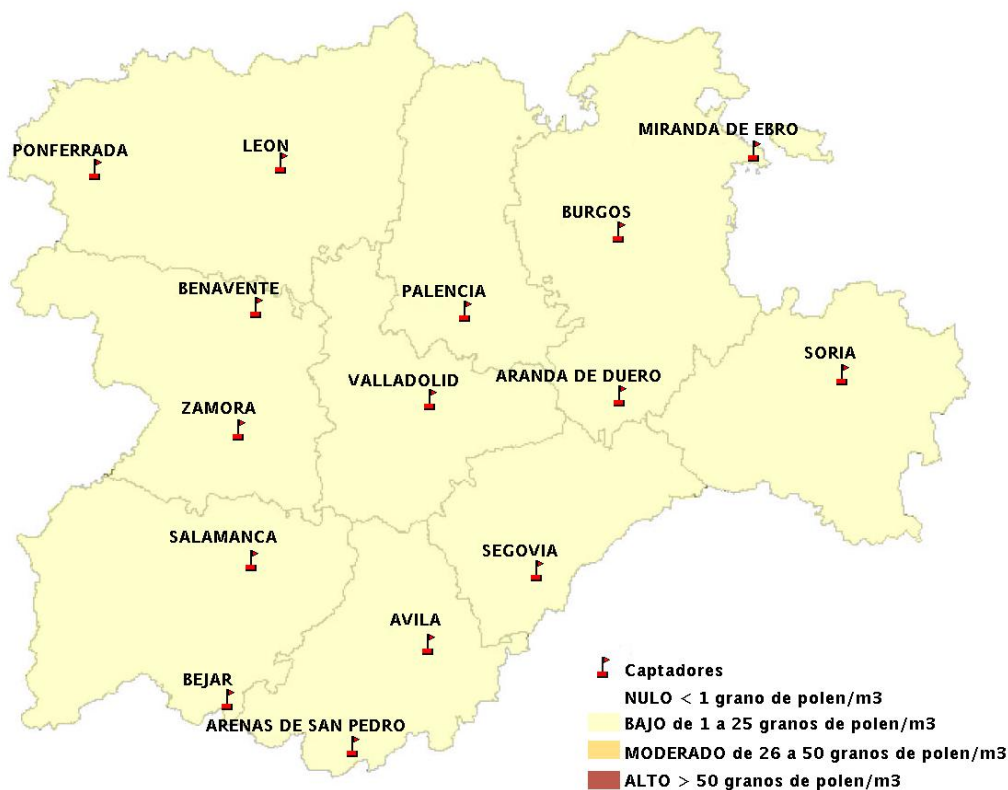

(ORDEN SAN/417/2010, de 26 marzo, por la que se crea el Registro Aerobiológico de Castilla y León.)

Mapa de previsión de Niveles de Polen:URTICACEAE del Jueves 13-9-12 al Domingo 16-9-12

Mapa de previsión de Niveles de Polen: PLATANUS del Jueves 13-9-12 al Domingo 16-9-12

Mapa de previsión de Niveles de Polen: POACEAE del Jueves 13-9-12 al Domingo 16-9-12

Mapa de previsión de Niveles de Polen:OLEA del Jueves 13-9-12 al Domingo 16-9-12

Mapa de previsión de Niveles de Polen:RUMEX del Jueves 13-9-12 al Domingo 16-9-12