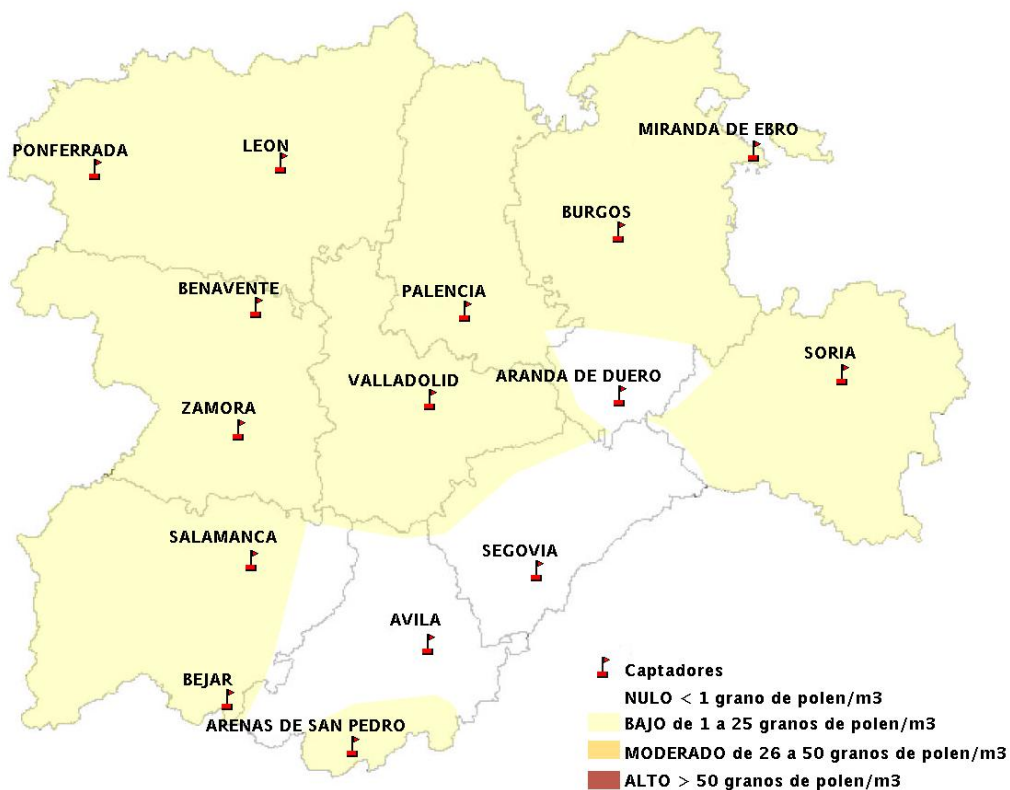

Mapa de previsión de Niveles de Polen:PLANTAGO del Jueves 13-9-12 al Domingo 16-9-12