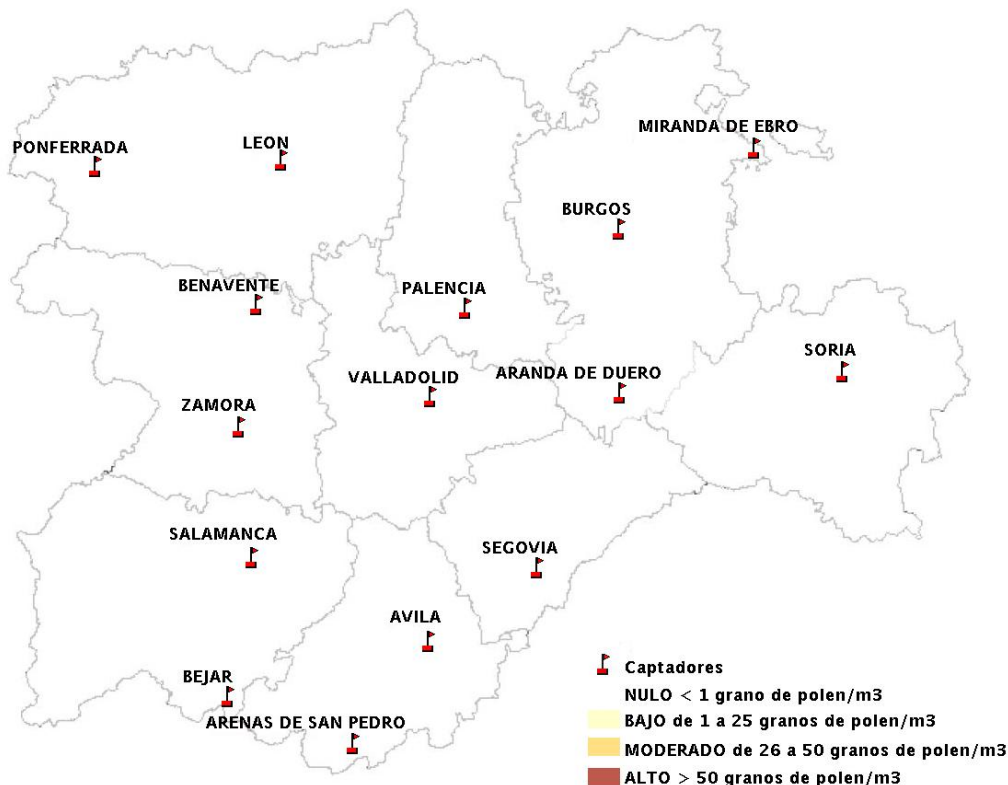

## 07/03/2013

Los datos reflejados en los siguientes mapas y ficha de previsión para el fin de semana de los niveles de polen de los tipos polínicos más alergénicos, de cada estación de medida, han sido aportados por el Registro Aerobiológico de Castilla y León.

(ORDEN SAN/417/2010, de 26 marzo, por la que se crea el Registro Aerobiológico de Castilla y León.)

Mapa de previsión de Niveles de Polen:URTICACEAE del Jueves 7-3-13 al Domingo 10-3-13

Mapa de previsión de Niveles de Polen: PLATANUS del Jueves 7-3-13 al Domingo 10-3-13

Mapa de previsión de Niveles de Polen: POACEAE del Jueves 7-3-13 al Domingo 10-3-13

Mapa de previsión de Niveles de Polen:OLEA del Jueves 7-3-13 al Domingo 10-3-13

Mapa de previsión de Niveles de Polen:RUMEX del Jueves 7-3-13 al Domingo 10-3-13