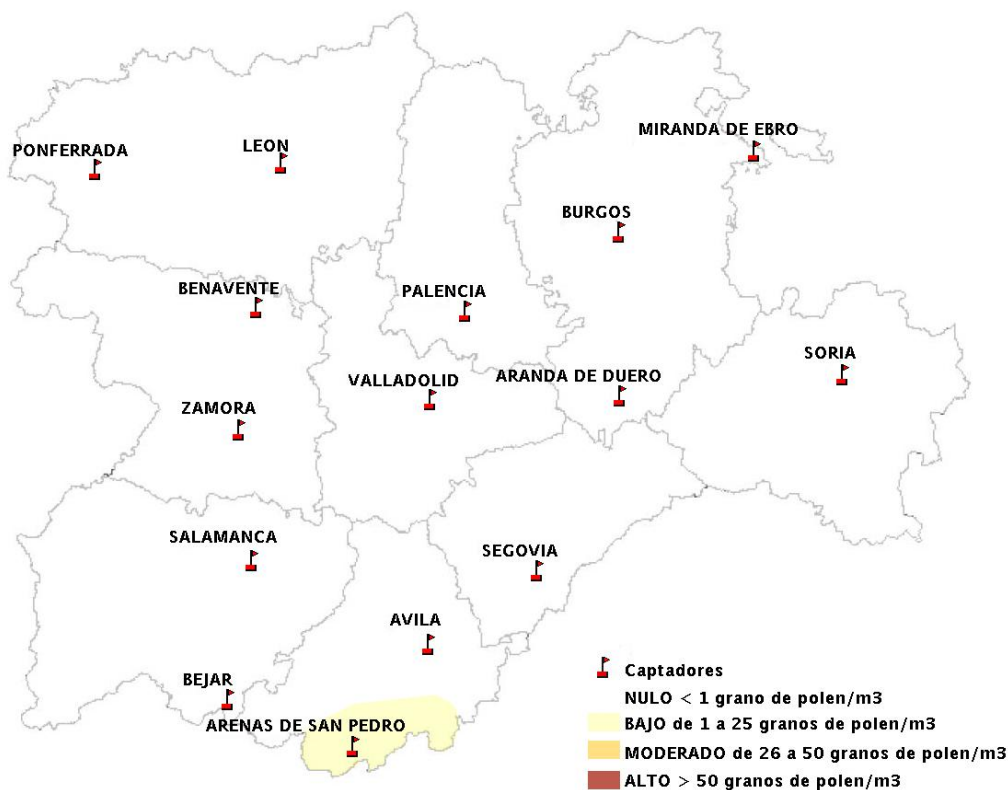

## 07/03/2013

Los datos reflejados en los siguientes mapas y ficha de previsión para el fin de semana de los niveles de polen de los tipos polínicos más alergénicos, de cada estación de medida, han sido aportados por el Registro Aerobiológico de Castilla y León.

(ORDEN SAN/417/2010, de 26 marzo, por la que se crea el Registro Aerobiológico de Castilla y León.)

Mapa de previsión de Niveles de Polen:URTICACEAE del Jueves 7-3-13 al Domingo 10-3-13

Mapa de previsión de Niveles de Polen: PLATANUS del Jueves 7-3-13 al Domingo 10-3-13

Mapa de previsión de Niveles de Polen: POACEAE del Jueves 7-3-13 al Domingo 10-3-13

Mapa de previsión de Niveles de Polen:OLEA del Jueves 7-3-13 al Domingo 10-3-13

Mapa de previsión de Niveles de Polen:RUMEX del Jueves 7-3-13 al Domingo 10-3-13