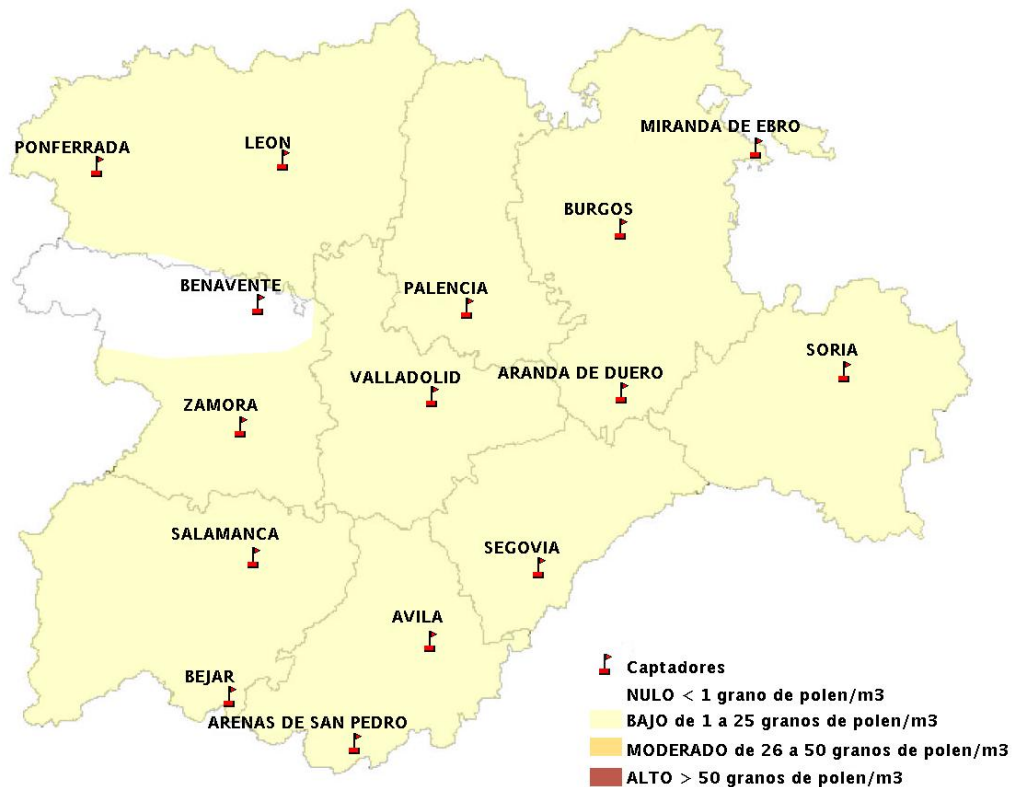

Mapa de previsión de Niveles de Polen: POACEAE del Jueves 7-3-13 al Domingo 10-3-13

Mapa de previsión de Niveles de Polen:OLEA del Jueves 7-3-13 al Domingo 10-3-13

Mapa de previsión de Niveles de Polen:RUMEX del Jueves 7-3-13 al Domingo 10-3-13

Mapa de previsión de Niveles de Polen:CUPRESSACEAE del Jueves 7-3-13 al Domingo 10-3-13

Mapa de previsión de Niveles de Polen:PLANTAGO del Jueves 7-3-13 al Domingo 10-3-13