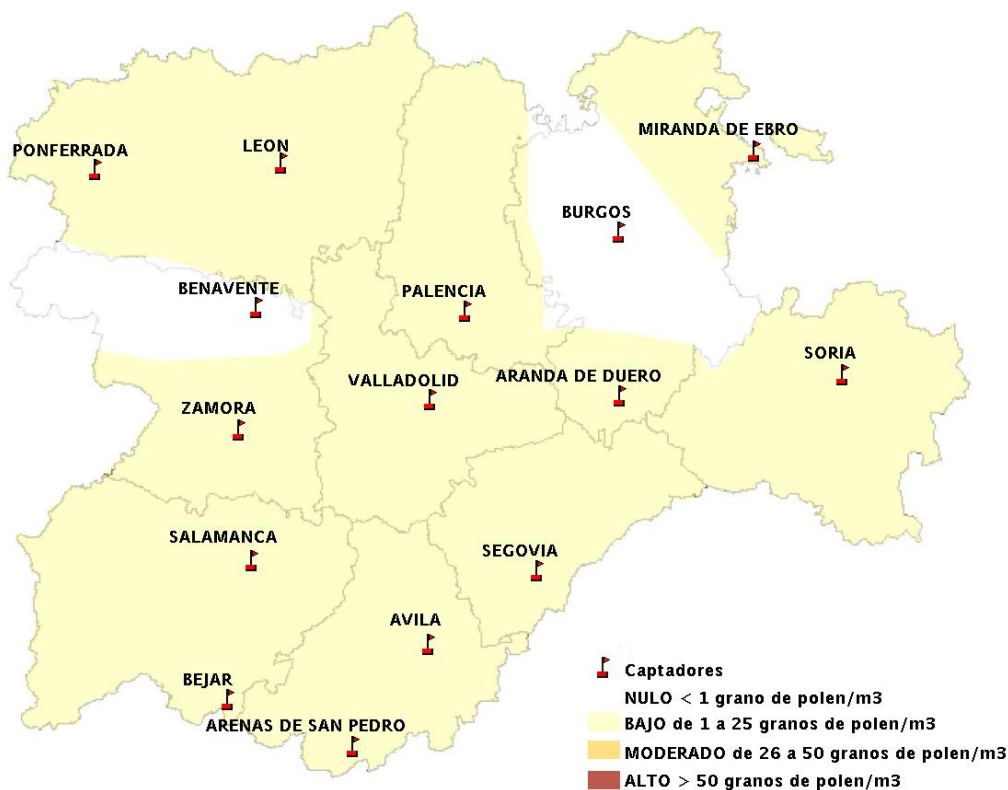

## 07/03/2013

Los datos reflejados en los siguientes mapas y ficha de previsión para el fin de semana de los niveles de polen de los tipos polínicos más alergénicos, de cada estación de medida, han sido aportados por el Registro Aerobiológico de Castilla y León.

(ORDEN SAN/417/2010, de 26 marzo, por la que se crea el Registro Aerobiológico de Castilla y León.)

Mapa de previsión de Niveles de Polen:URTICACEAE del Jueves 7-3-13 al Domingo 10-3-13

Mapa de previsión de Niveles de Polen: PLATANUS del Jueves 7-3-13 al Domingo 10-3-13

Mapa de previsión de Niveles de Polen: POACEAE del Jueves 7-3-13 al Domingo 10-3-13

Mapa de previsión de Niveles de Polen:OLEA del Jueves 7-3-13 al Domingo 10-3-13

Mapa de previsión de Niveles de Polen:RUMEX del Jueves 7-3-13 al Domingo 10-3-13