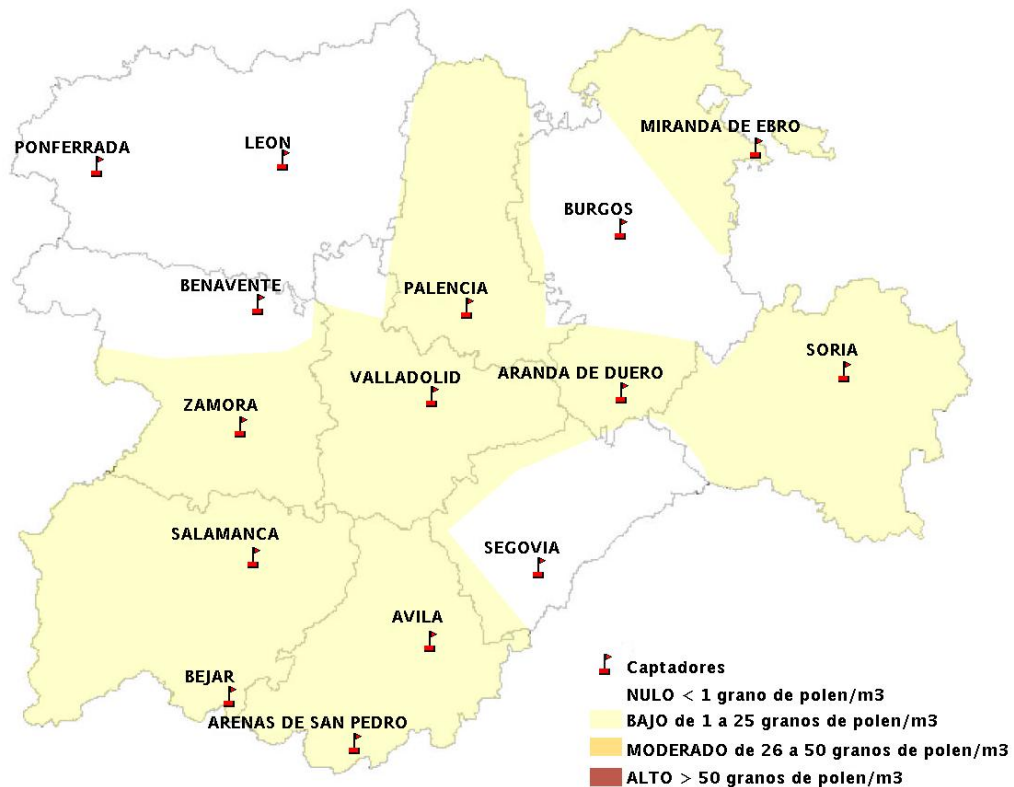

INFORME DE PREVISIONES DE NIVELES DE POLEN

07/03/2013

Los datos reflejados en los siguientes mapas y ficha de previsión para el fin de semana de los niveles de polen de los tipos polínicos más alergénicos, de cada estación de medida, han sido aportados por el Registro Aerobiológico de Castilla y León.

(ORDEN SAN/417/2010, de 26 marzo, por la que se crea el Registro Aerobiológico de Castilla y León.)

Mapa de previsión de Niveles de Polen:URTICACEAE del Jueves 7-3-13 al Domingo 10-3-13