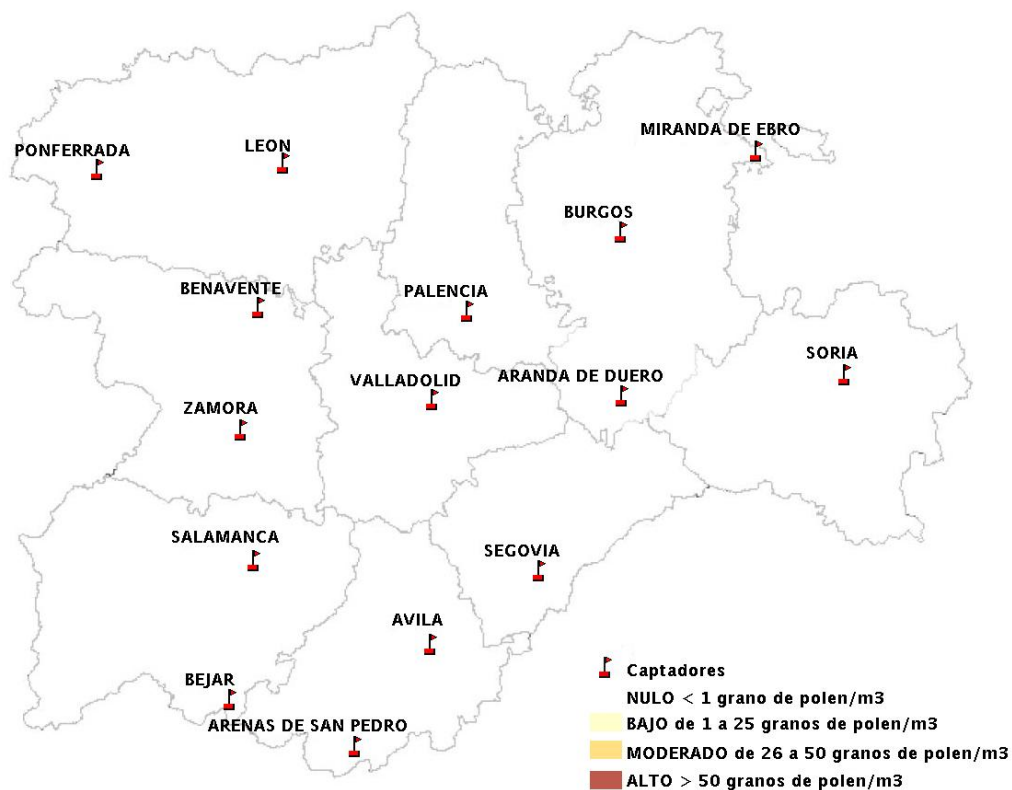

Mapa de previsión de Niveles de Polen: POACEAE del Jueves 7-3-13 al Domingo 10-3-13

Mapa de previsión de Niveles de Polen:OLEA del Jueves 7-3-13 al Domingo 10-3-13

Mapa de previsión de Niveles de Polen:RUMEX del Jueves 7-3-13 al Domingo 10-3-13

Mapa de previsión de Niveles de Polen:CUPRESSACEAE del Jueves 7-3-13 al Domingo 10-3-13

Mapa de previsión de Niveles de Polen:PLANTAGO del Jueves 7-3-13 al Domingo 10-3-13