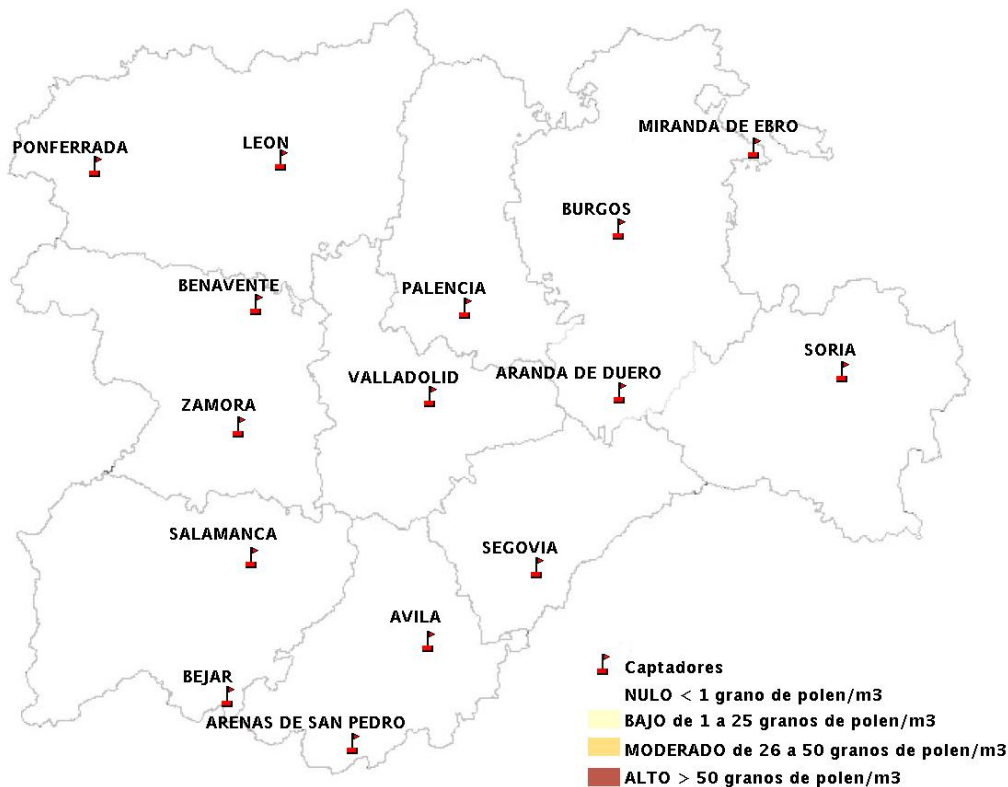

Mapa de previsión de Niveles de Polen: PLATANUS del Jueves 7-3-13 al Domingo 10-3-13