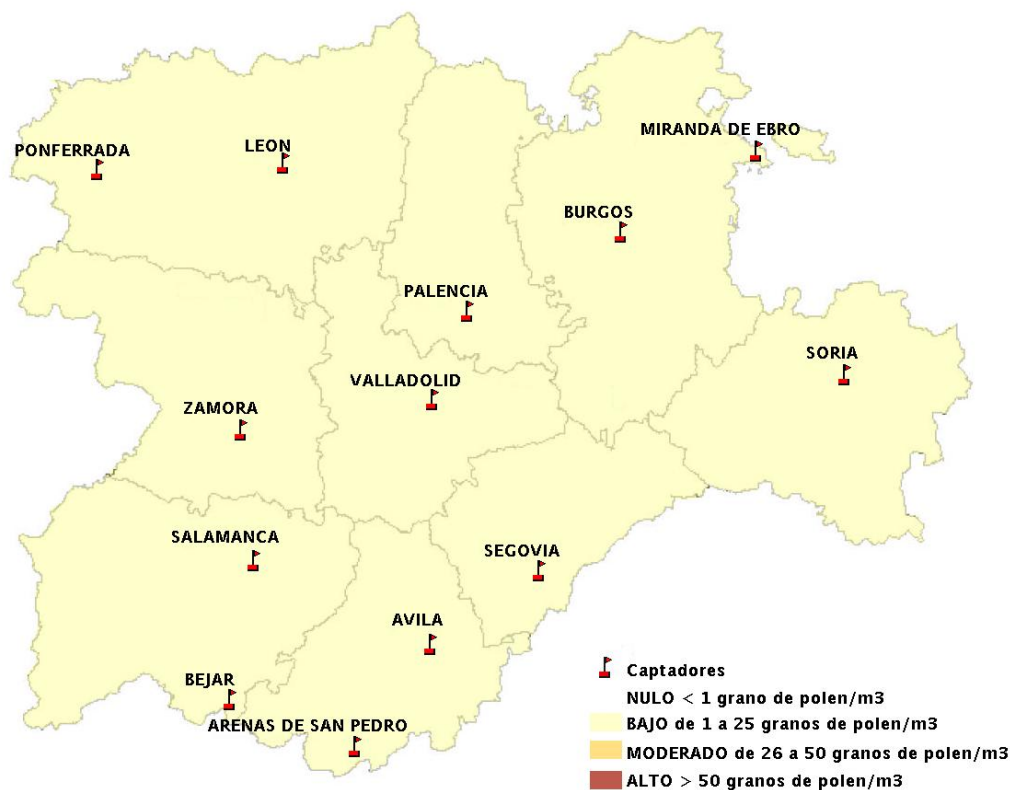

Mapa de previsión de Niveles de Polen: POACEAE del Jueves 16-5-13 al Domingo 19-5-13

Mapa de previsión de Niveles de Polen:OLEA del Jueves 16-5-13 al Domingo 19-5-13

Mapa de previsión de Niveles de Polen:RUMEX del Jueves 16-5-13 al Domingo 19-5-13

Mapa de previsión de Niveles de Polen:CUPRESSACEAE del Jueves 16-5-13 al Domingo 19-5-13

Mapa de previsión de Niveles de Polen:PLANTAGO del Jueves 16-5-13 al Domingo 19-5-13