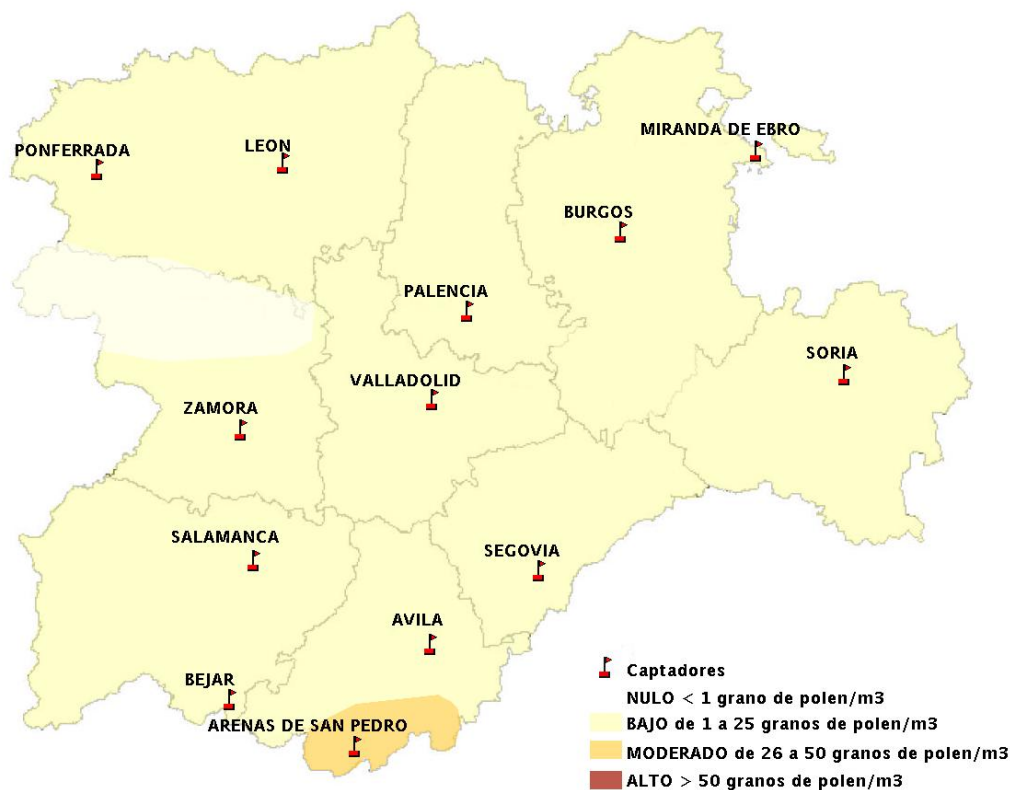

## 16/05/2013

Los datos reflejados en los siguientes mapas y ficha de previsión para el fin de semana de los niveles de polen de los tipos polínicos más alergénicos, de cada estación de medida, han sido aportados por el Registro Aerobiológico de Castilla y León.

(ORDEN SAN/417/2010, de 26 marzo, por la que se crea el Registro Aerobiológico de Castilla y León.)

Mapa de previsión de Niveles de Polen:URTICACEAE del Jueves 16-5-13 al Domingo 19-5-13

Mapa de previsión de Niveles de Polen: PLATANUS del Jueves 16-5-13 al Domingo 19-5-13

Mapa de previsión de Niveles de Polen: POACEAE del Jueves 16-5-13 al Domingo 19-5-13

Mapa de previsión de Niveles de Polen:OLEA del Jueves 16-5-13 al Domingo 19-5-13

Mapa de previsión de Niveles de Polen:RUMEX del Jueves 16-5-13 al Domingo 19-5-13