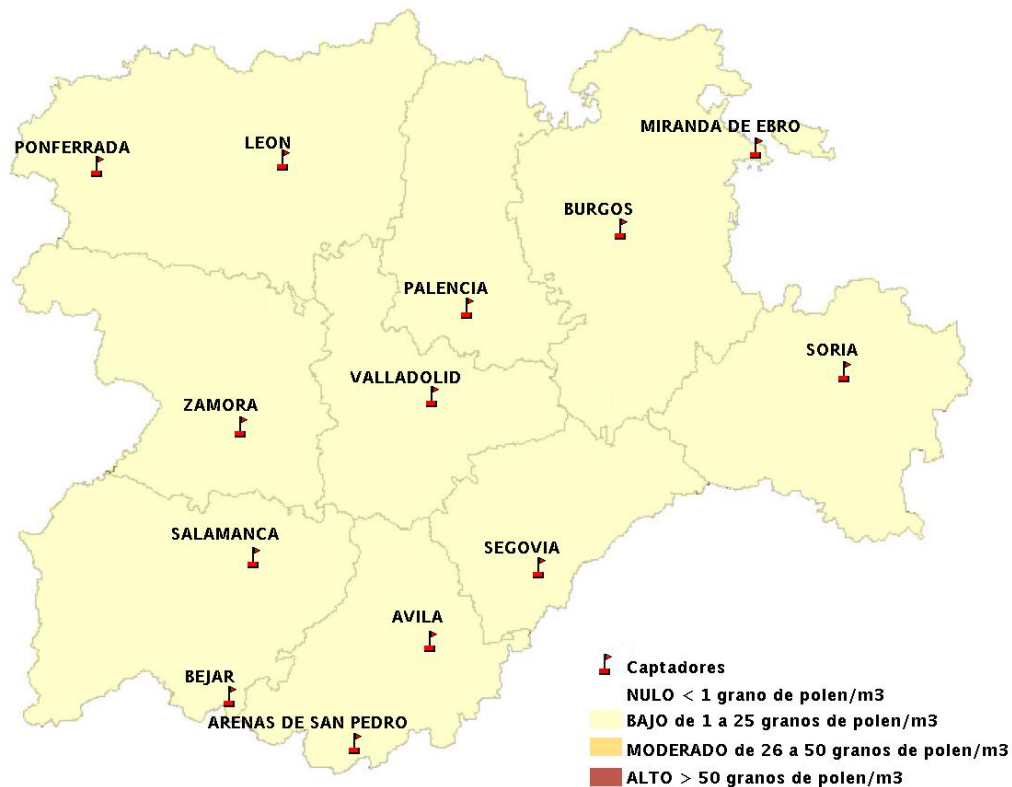

INFORME DE PREVISIONES DE NIVELES DE POLEN

16/05/2013

Los datos reflejados en los siguientes mapas y ficha de previsión para el fin de semana de los niveles de polen de los tipos polínicos más alergénicos, de cada estación de medida, han sido aportados por el Registro Aerobiológico de Castilla y León.

(ORDEN SAN/417/2010, de 26 marzo, por la que se crea el Registro Aerobiológico de Castilla y León.)

Mapa de previsión de Niveles de Polen:URTICACEAE del Jueves 16-5-13 al Domingo 19-5-13