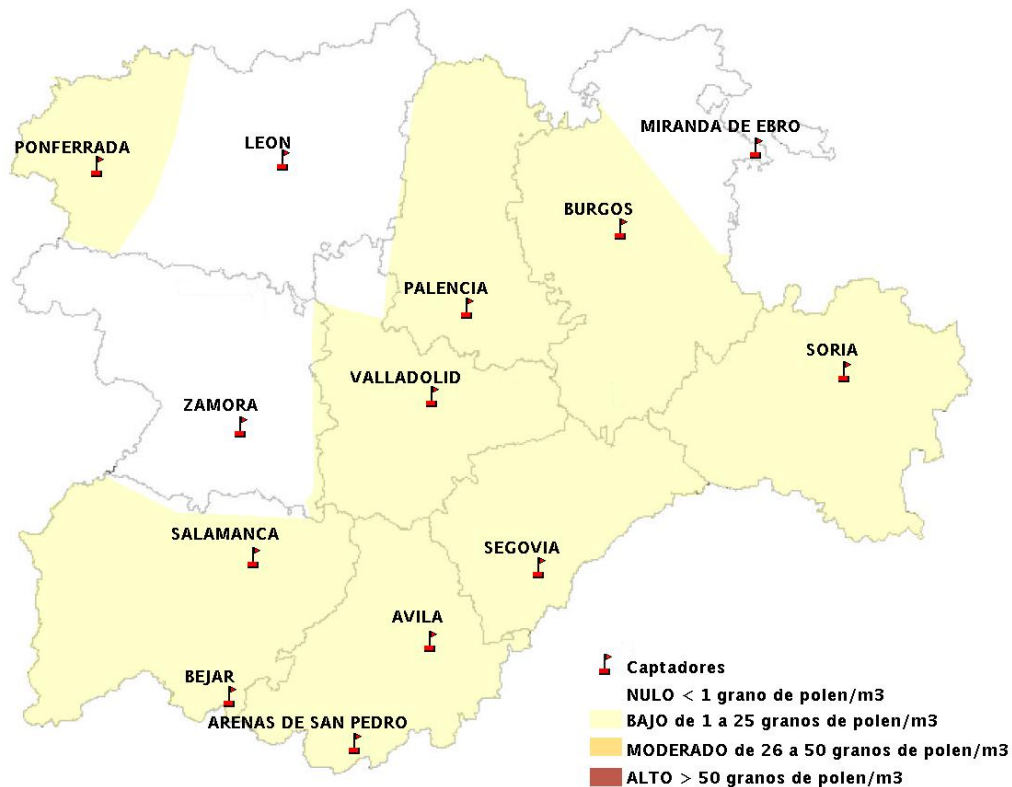

## 16/05/2013

Los datos reflejados en los siguientes mapas y ficha de previsión para el fin de semana de los niveles de polen de los tipos polínicos más alergénicos, de cada estación de medida, han sido aportados por el Registro Aerobiológico de Castilla y León.

(ORDEN SAN/417/2010, de 26 marzo, por la que se crea el Registro Aerobiológico de Castilla y León.)

Mapa de previsión de Niveles de Polen:URTICACEAE del Jueves 16-5-13 al Domingo 19-5-13

Mapa de previsión de Niveles de Polen: PLATANUS del Jueves 16-5-13 al Domingo 19-5-13

Mapa de previsión de Niveles de Polen: POACEAE del Jueves 16-5-13 al Domingo 19-5-13

Mapa de previsión de Niveles de Polen:OLEA del Jueves 16-5-13 al Domingo 19-5-13

Mapa de previsión de Niveles de Polen:RUMEX del Jueves 16-5-13 al Domingo 19-5-13