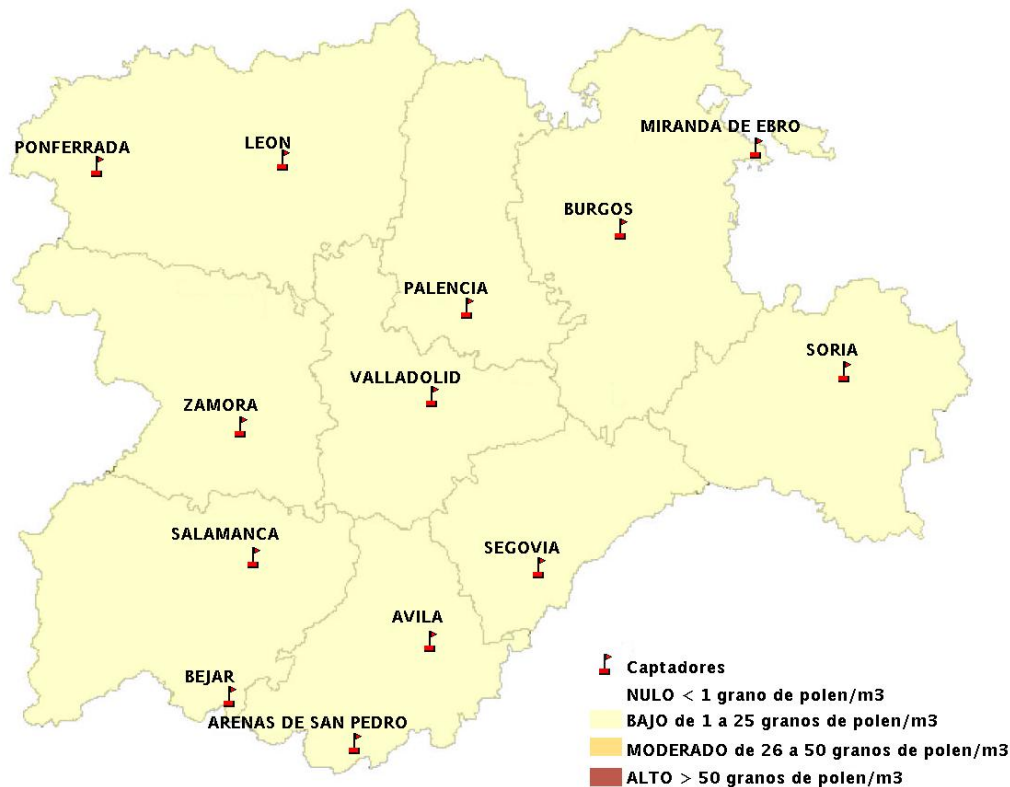

Mapa de previsión de Niveles de Polen: PLATANUS del Jueves 16-5-13 al Domingo 19-5-13