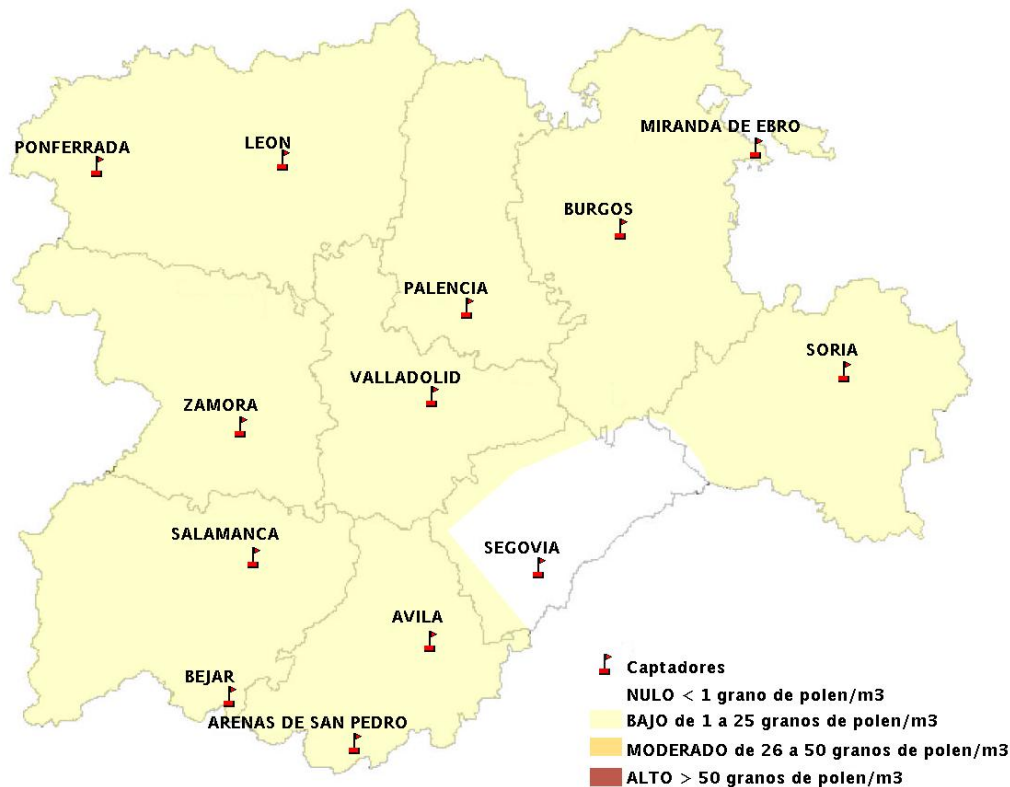

Mapa de previsión de Niveles de Polen: POACEAE del Jueves 16-5-13 al Domingo 19-5-13

Mapa de previsión de Niveles de Polen:OLEA del Jueves 16-5-13 al Domingo 19-5-13

Mapa de previsión de Niveles de Polen:RUMEX del Jueves 16-5-13 al Domingo 19-5-13

Mapa de previsión de Niveles de Polen:CUPRESSACEAE del Jueves 16-5-13 al Domingo 19-5-13

Mapa de previsión de Niveles de Polen:PLANTAGO del Jueves 16-5-13 al Domingo 19-5-13