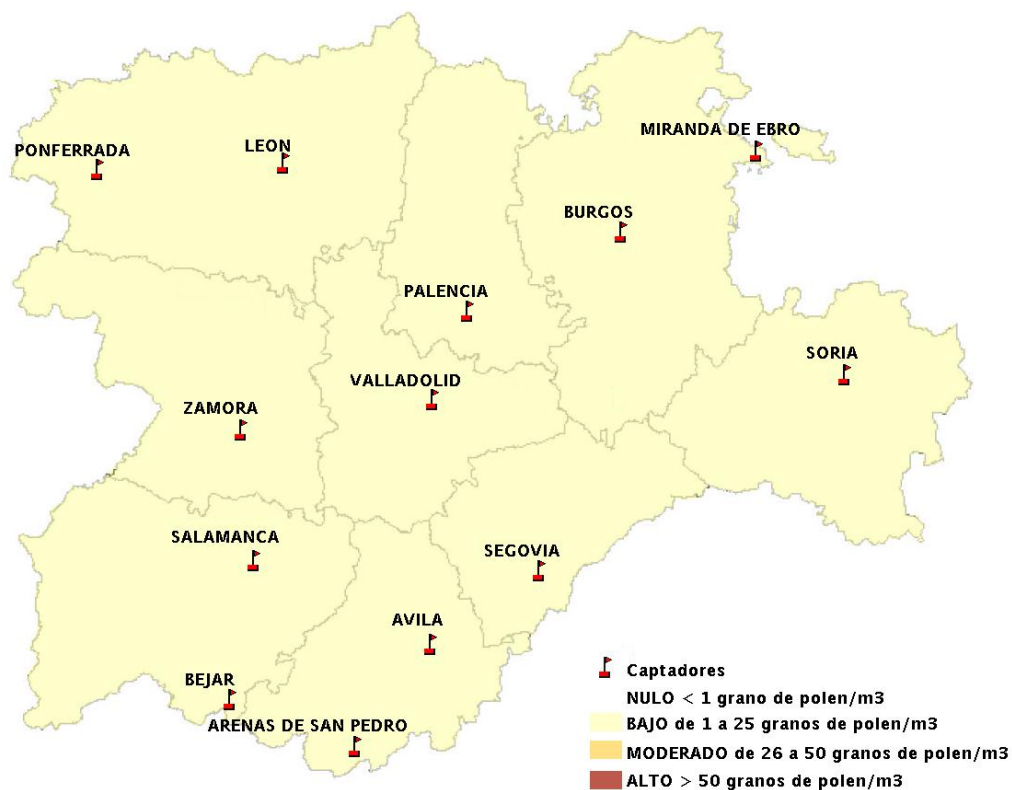

## 16/05/2013

Los datos reflejados en los siguientes mapas y ficha de previsión para el fin de semana de los niveles de polen de los tipos polínicos más alergénicos, de cada estación de medida, han sido aportados por el Registro Aerobiológico de Castilla y León.

(ORDEN SAN/417/2010, de 26 marzo, por la que se crea el Registro Aerobiológico de Castilla y León.)

Mapa de previsión de Niveles de Polen:URTICACEAE del Jueves 16-5-13 al Domingo 19-5-13

Mapa de previsión de Niveles de Polen: PLATANUS del Jueves 16-5-13 al Domingo 19-5-13

Mapa de previsión de Niveles de Polen: POACEAE del Jueves 16-5-13 al Domingo 19-5-13

Mapa de previsión de Niveles de Polen:OLEA del Jueves 16-5-13 al Domingo 19-5-13

Mapa de previsión de Niveles de Polen:RUMEX del Jueves 16-5-13 al Domingo 19-5-13