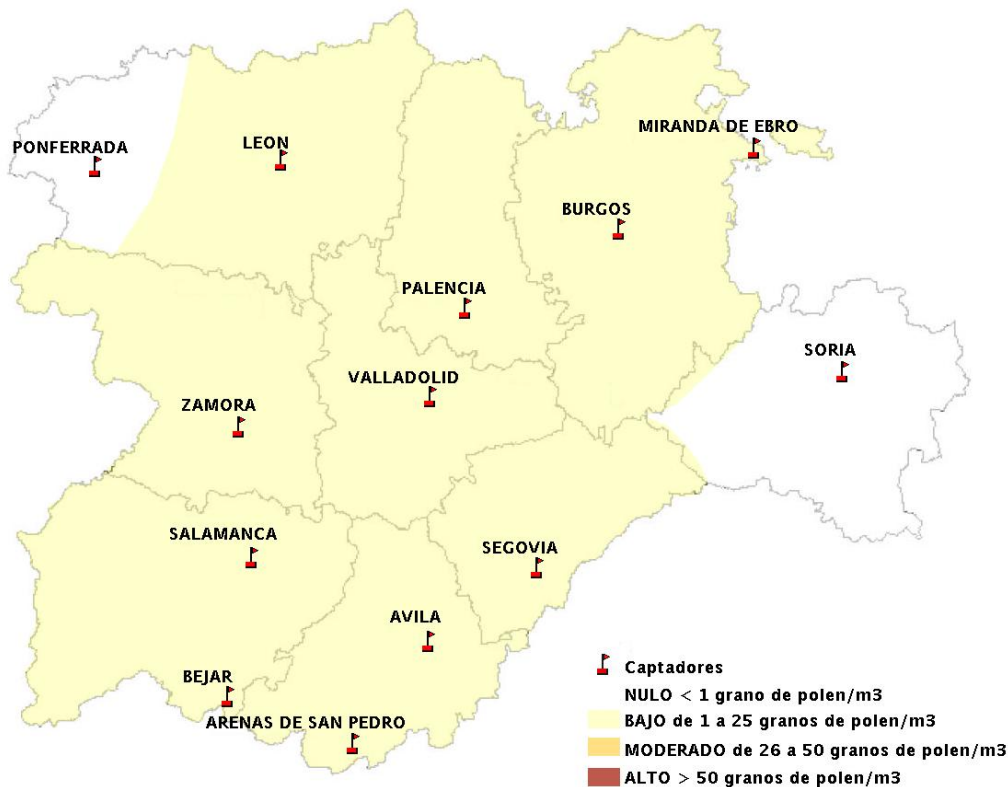

Mapa de previsión de Niveles de Polen:CUPRESSACEAE del Jueves 12-9-13 al Domingo 15-9-13