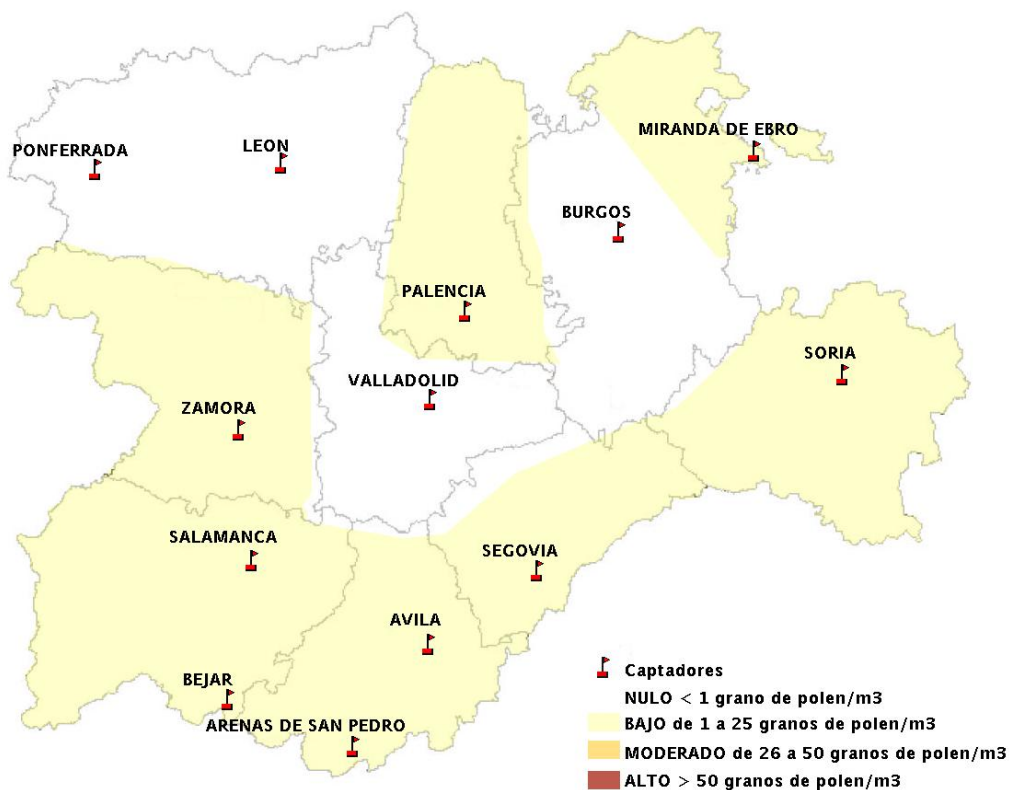

(ORDEN SAN/417/2010, de 26 marzo, por la que se crea el Registro Aerobiológico de Castilla y León.)

Mapa de previsión de Niveles de Polen:URTICACEAE del Jueves 12-9-13 al Domingo 15-9-13

Mapa de previsión de Niveles de Polen: PLATANUS del Jueves 12-9-13 al Domingo 15-9-13

Mapa de previsión de Niveles de Polen: POACEAE del Jueves 12-9-13 al Domingo 15-9-13

Mapa de previsión de Niveles de Polen:OLEA del Jueves 12-9-13 al Domingo 15-9-13

Mapa de previsión de Niveles de Polen:RUMEX del Jueves 12-9-13 al Domingo 15-9-13