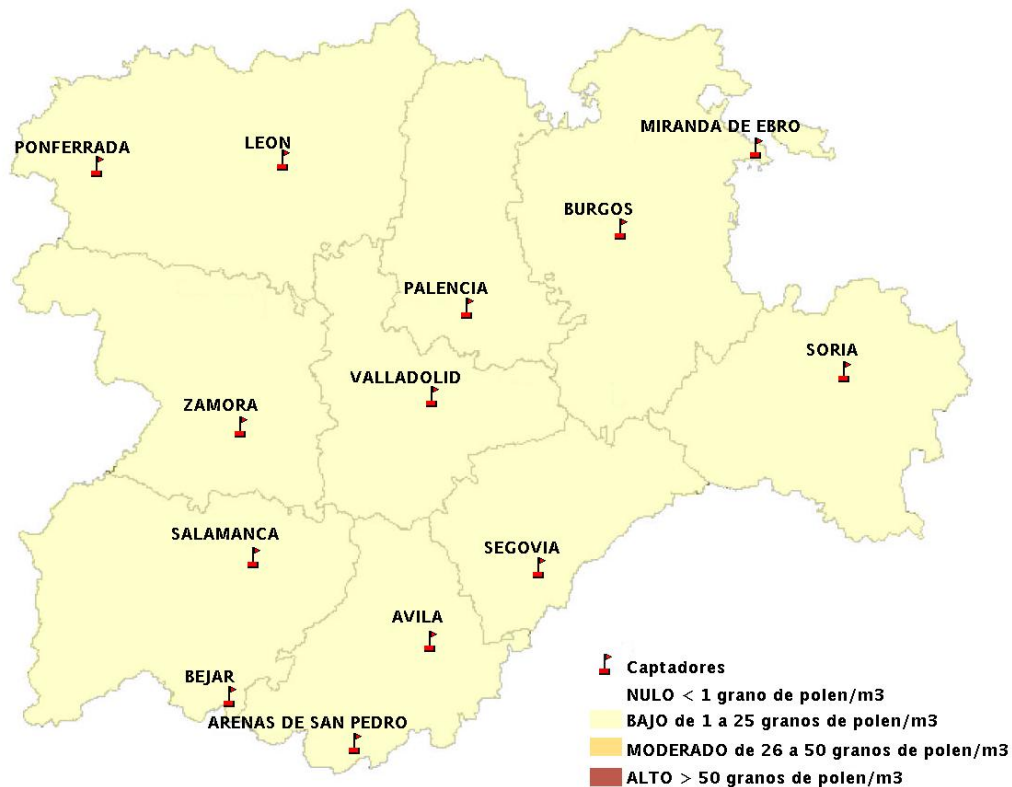

INFORME DE PREVISIONES DE NIVELES DE POLEN

12/09/2013

Los datos reflejados en los siguientes mapas y ficha de previsión para el fin de semana de los niveles de polen de los tipos polínicos más alergénicos, de cada estación de medida, han sido aportados por el Registro Aerobiológico de Castilla y León.

(ORDEN SAN/417/2010, de 26 marzo, por la que se crea el Registro Aerobiológico de Castilla y León.)

Mapa de previsión de Niveles de Polen:URTICACEAE del Jueves 12-9-13 al Domingo 15-9-13