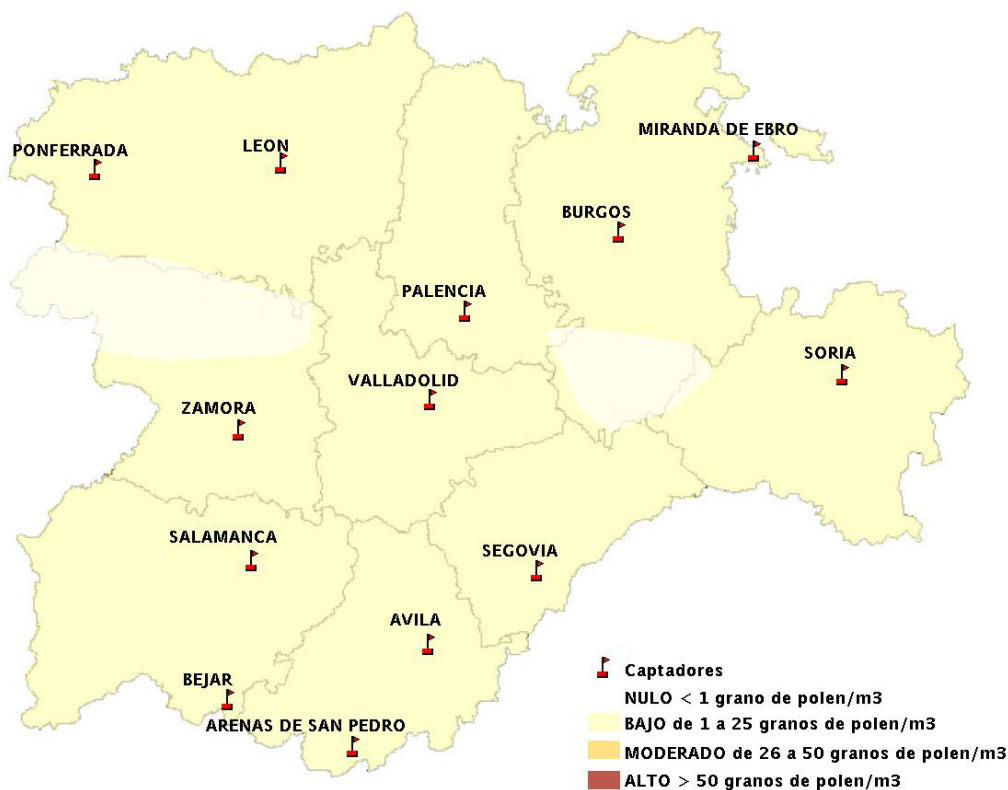

(ORDEN SAN/417/2010, de 26 marzo, por la que se crea el Registro Aerobiológico de Castilla y León.)

Mapa de previsión de Niveles de Polen:URTICACEAE del Jueves 12-9-13 al Domingo 15-9-13

Mapa de previsión de Niveles de Polen: PLATANUS del Jueves 12-9-13 al Domingo 15-9-13

Mapa de previsión de Niveles de Polen: POACEAE del Jueves 12-9-13 al Domingo 15-9-13

Mapa de previsión de Niveles de Polen:OLEA del Jueves 12-9-13 al Domingo 15-9-13

Mapa de previsión de Niveles de Polen:RUMEX del Jueves 12-9-13 al Domingo 15-9-13