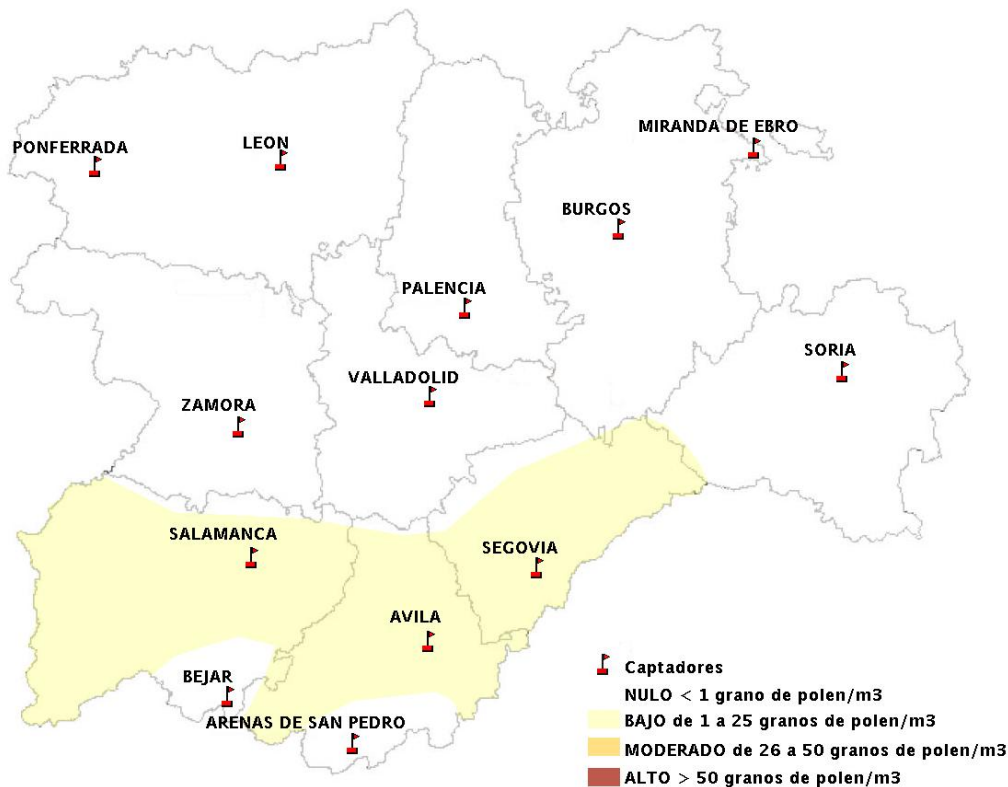

Mapa de previsión de Niveles de Polen: PLATANUS del Jueves 12-9-13 al Domingo 15-9-13