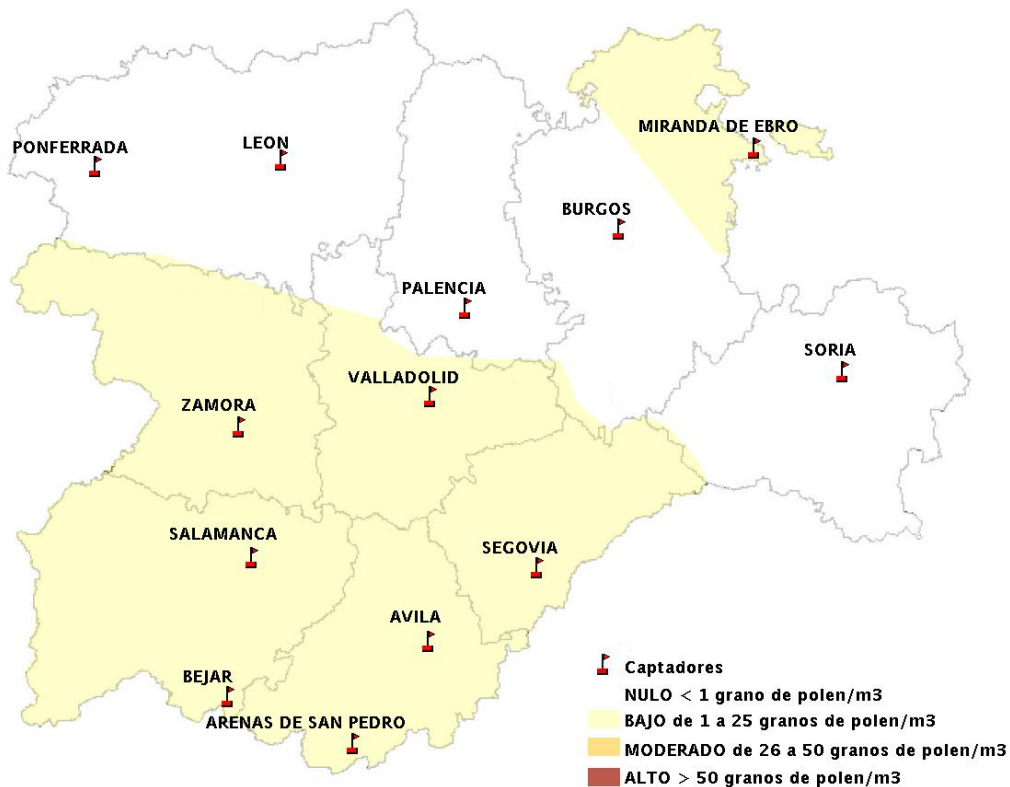

(ORDEN SAN/417/2010, de 26 marzo, por la que se crea el Registro Aerobiológico de Castilla y León.)

Mapa de previsión de Niveles de Polen:URTICACEAE del Jueves 12-9-13 al Domingo 15-9-13

Mapa de previsión de Niveles de Polen: PLATANUS del Jueves 12-9-13 al Domingo 15-9-13

Mapa de previsión de Niveles de Polen: POACEAE del Jueves 12-9-13 al Domingo 15-9-13

Mapa de previsión de Niveles de Polen:OLEA del Jueves 12-9-13 al Domingo 15-9-13

Mapa de previsión de Niveles de Polen:RUMEX del Jueves 12-9-13 al Domingo 15-9-13