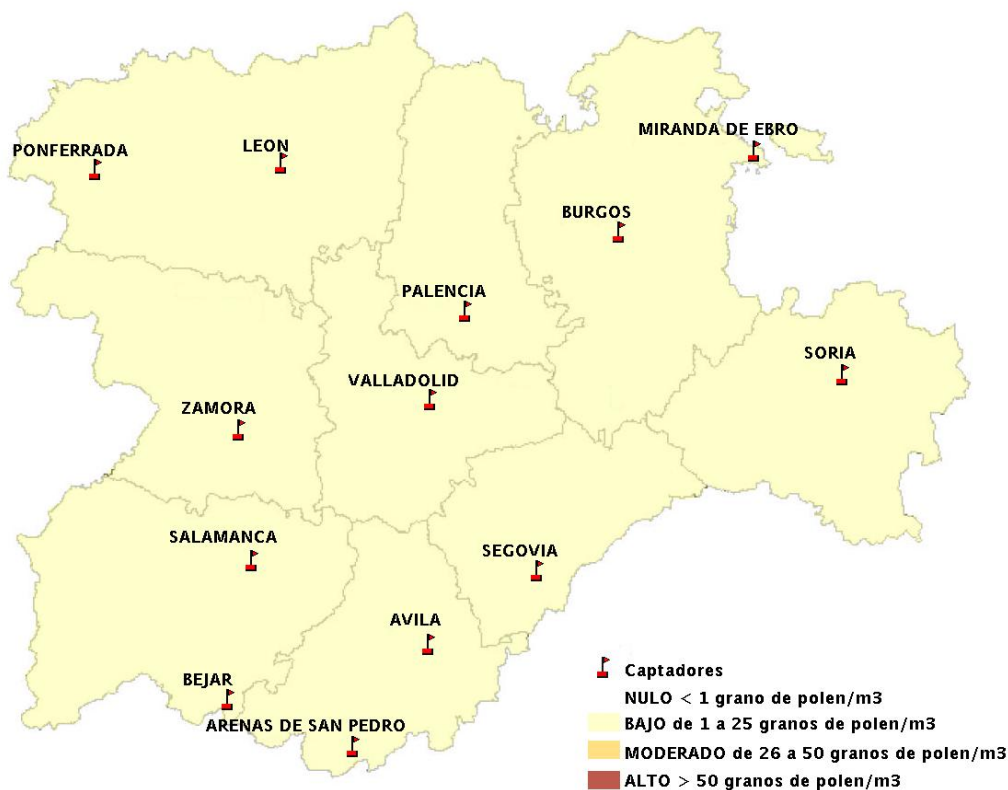

Mapa de previsión de Niveles de Polen: POACEAE del Jueves 12-9-13 al Domingo 15-9-13

Mapa de previsión de Niveles de Polen:OLEA del Jueves 12-9-13 al Domingo 15-9-13

Mapa de previsión de Niveles de Polen:RUMEX del Jueves 12-9-13 al Domingo 15-9-13

Mapa de previsión de Niveles de Polen:CUPRESSACEAE del Jueves 12-9-13 al Domingo 15-9-13

Mapa de previsión de Niveles de Polen:PLANTAGO del Jueves 12-9-13 al Domingo 15-9-13

FICHA PREVISIONES DE NIVELES DE POLEN SEMANALES