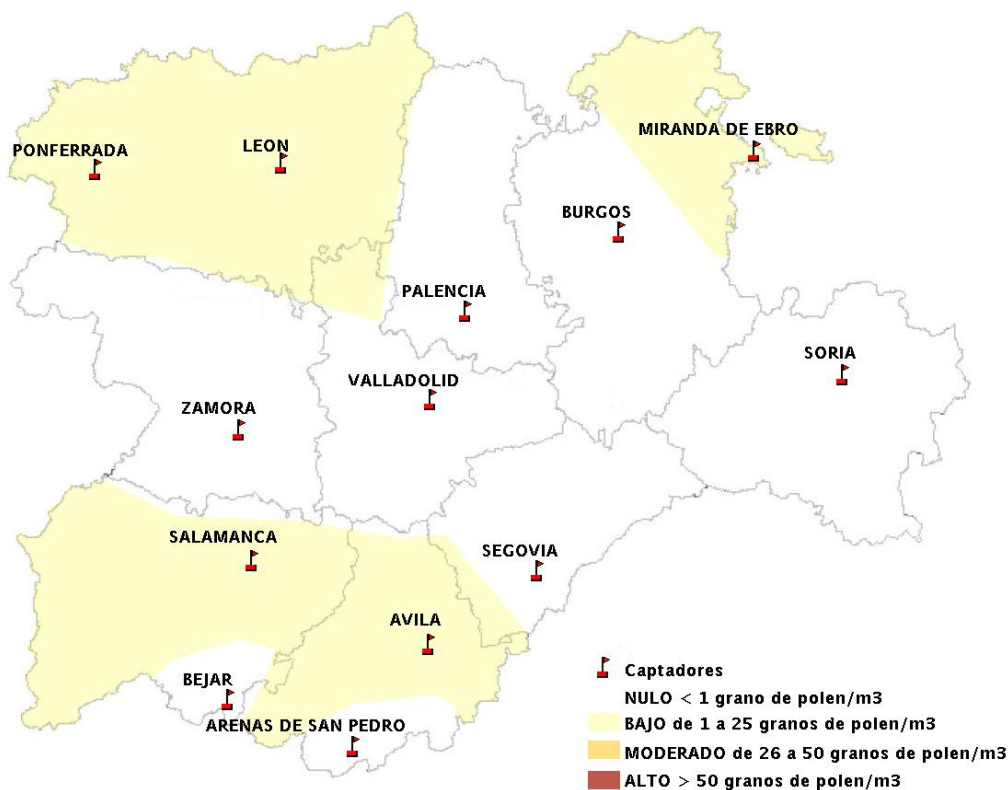

Mapa de previsión de Niveles de Polen: POACEAE del Jueves 31-10-13 al Domingo 3-11-13

Mapa de previsión de Niveles de Polen:OLEA del Jueves 31-10-13 al Domingo 3-11-13

Mapa de previsión de Niveles de Polen:RUMEX del Jueves 31-10-13 al Domingo 3-11-13

Mapa de previsión de Niveles de Polen:CUPRESSACEAE del Jueves 31-10-13 al Domingo 3-11-13

Mapa de previsión de Niveles de Polen:PLANTAGO del Jueves 31-10-13 al Domingo 3-11-13

FICHA PREVISIONES DE NIVELES DE POLEN SEMANALES