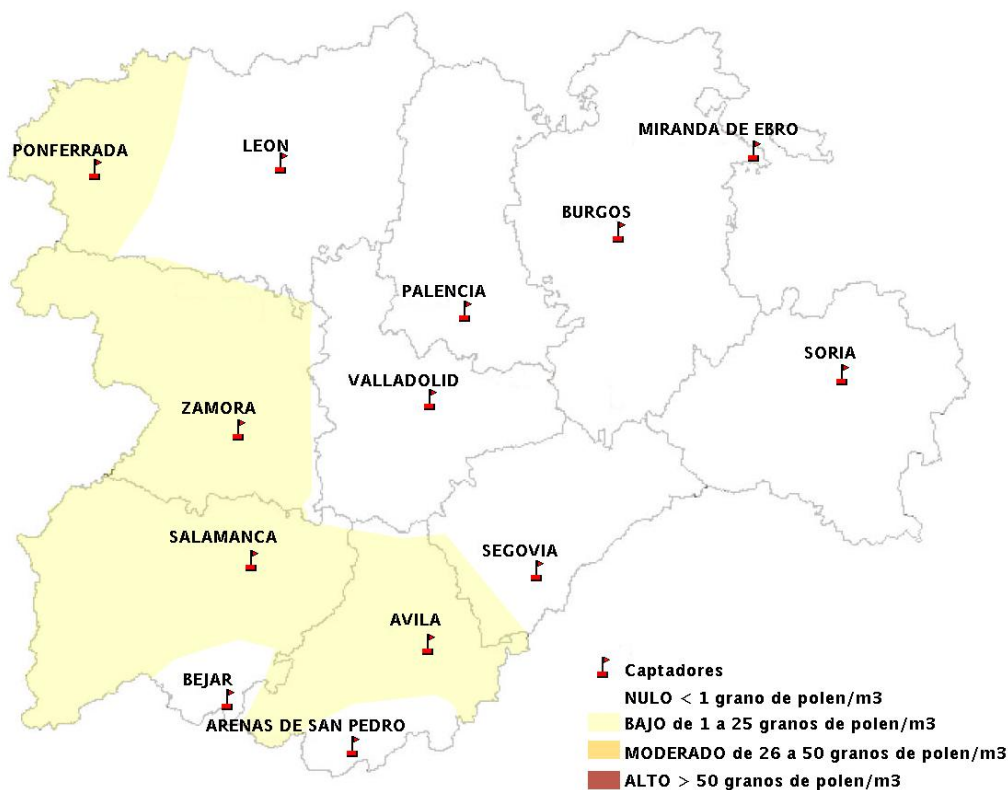

(ORDEN SAN/417/2010, de 26 marzo, por la que se crea el Registro Aerobiológico de Castilla y León.)

Mapa de previsión de Niveles de Polen:URTICACEAE del Jueves 31-10-13 al Domingo 3-11-13

Mapa de previsión de Niveles de Polen: PLATANUS del Jueves 31-10-13 al Domingo 3-11-13

Mapa de previsión de Niveles de Polen: POACEAE del Jueves 31-10-13 al Domingo 3-11-13

Mapa de previsión de Niveles de Polen:OLEA del Jueves 31-10-13 al Domingo 3-11-13

Mapa de previsión de Niveles de Polen:RUMEX del Jueves 31-10-13 al Domingo 3-11-13