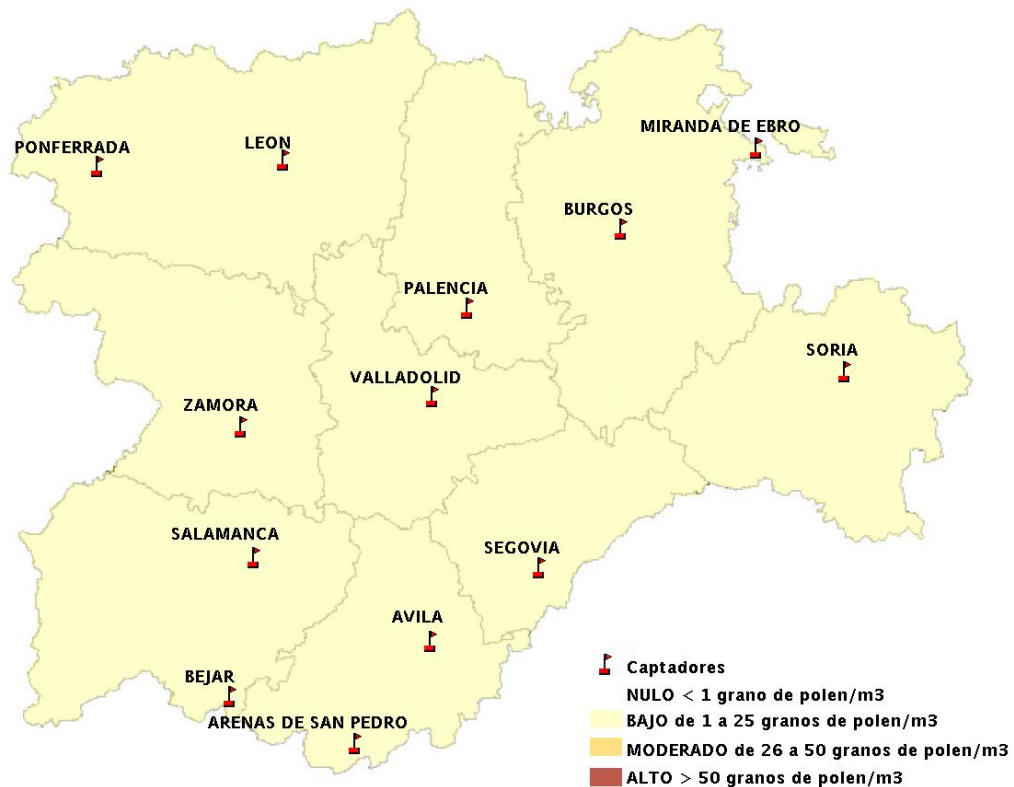

INFORME DE PREVISIONES DE NIVELES DE POLEN 31/10/2013

Los datos reflejados en los siguientes mapas y ficha de previsión para el fin de semana de los niveles de polen de los tipos polínicos más alergénicos, de cada estación de medida, han sido aportados por el Registro Aerobiológico de Castilla y León.

(ORDEN SAN/417/2010, de 26 marzo, por la que se crea el Registro Aerobiológico de Castilla y León.)

Mapa de previsión de Niveles de Polen:URTICACEAE del Jueves 31-10-13 al Domingo 3-11-13