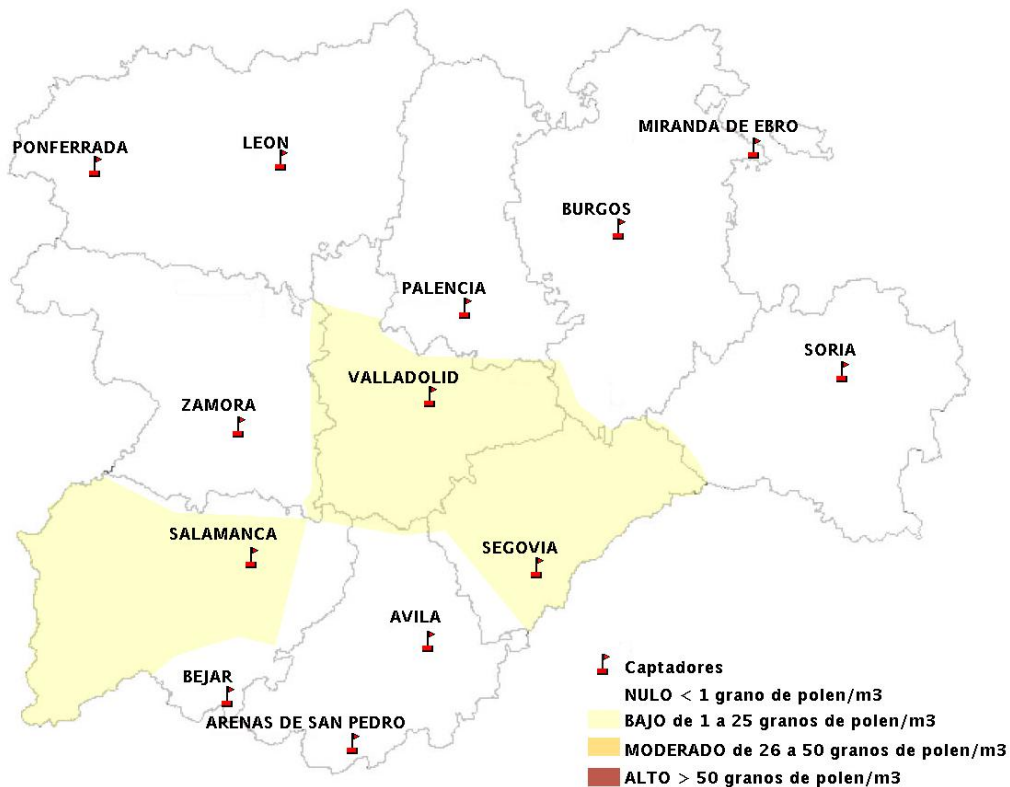

Mapa de previsión de Niveles de Polen: PLATANUS del Jueves 31-10-13 al Domingo 3-11-13