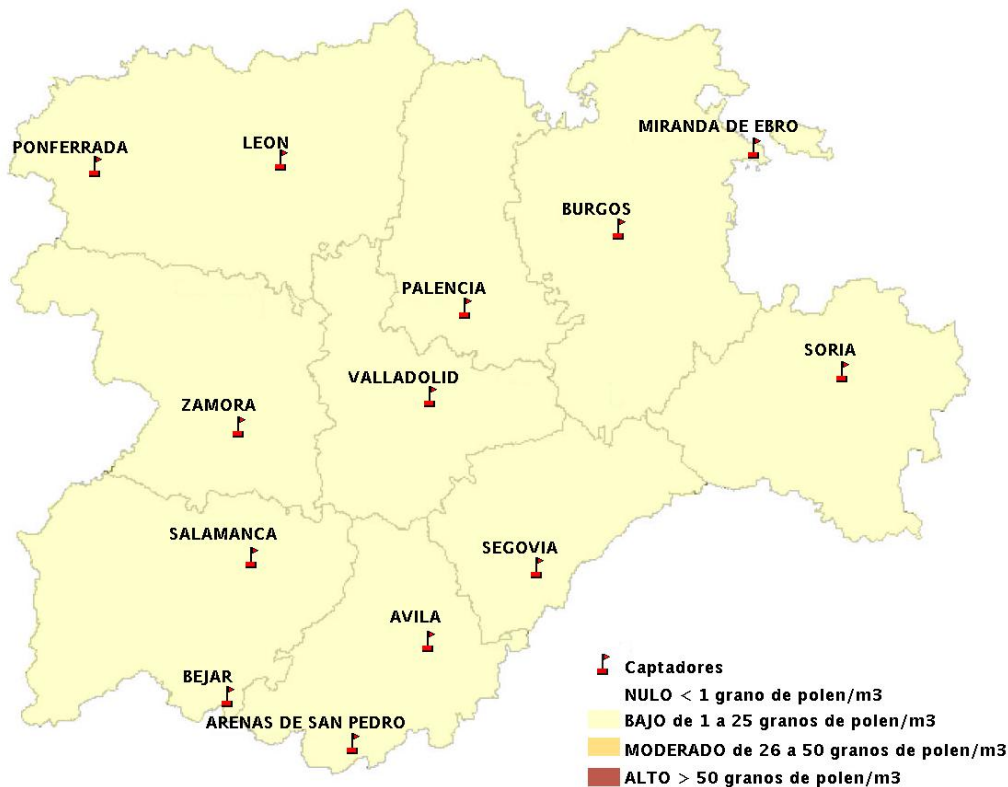

Mapa de previsión de Niveles de Polen:CUPRESSACEAE del Jueves 31-10-13 al Domingo 3-11-13