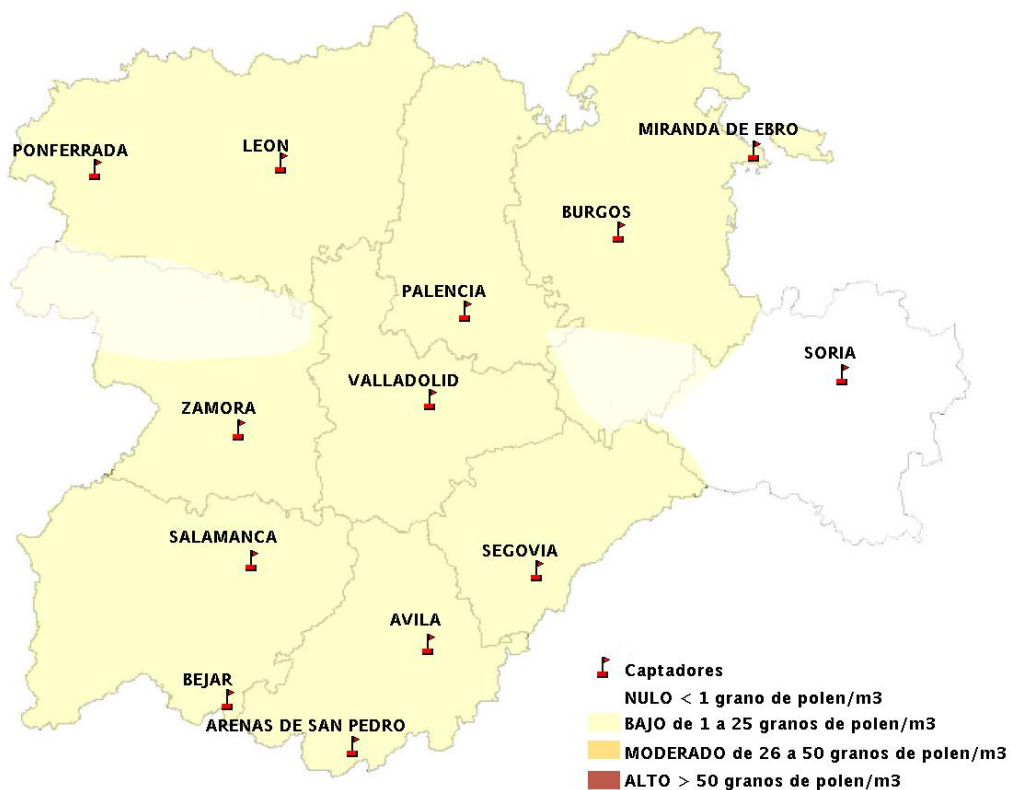

(ORDEN SAN/417/2010, de 26 marzo, por la que se crea el Registro Aerobiológico de Castilla y León.)

Mapa de previsión de Niveles de Polen:URTICACEAE del Jueves 31-10-13 al Domingo 3-11-13

Mapa de previsión de Niveles de Polen: PLATANUS del Jueves 31-10-13 al Domingo 3-11-13

Mapa de previsión de Niveles de Polen: POACEAE del Jueves 31-10-13 al Domingo 3-11-13

Mapa de previsión de Niveles de Polen:OLEA del Jueves 31-10-13 al Domingo 3-11-13

Mapa de previsión de Niveles de Polen:RUMEX del Jueves 31-10-13 al Domingo 3-11-13