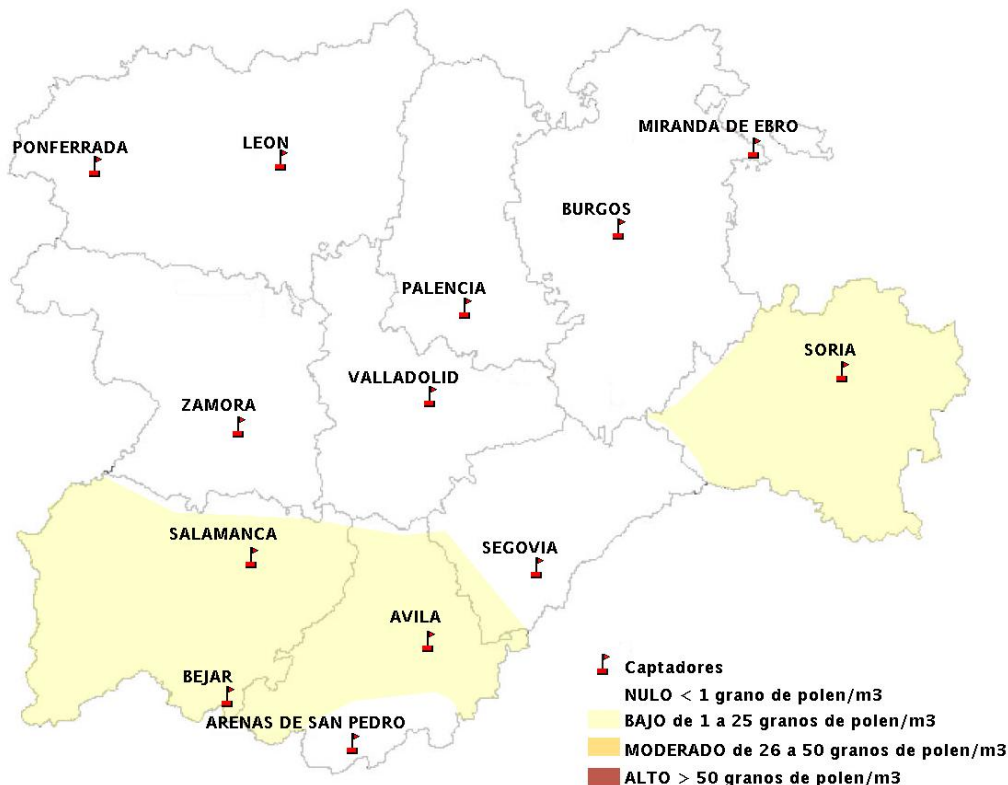

(ORDEN SAN/417/2010, de 26 marzo, por la que se crea el Registro Aerobiológico de Castilla y León.)

Mapa de previsión de Niveles de Polen:URTICACEAE del Jueves 31-10-13 al Domingo 3-11-13

Mapa de previsión de Niveles de Polen: PLATANUS del Jueves 31-10-13 al Domingo 3-11-13

Mapa de previsión de Niveles de Polen: POACEAE del Jueves 31-10-13 al Domingo 3-11-13

Mapa de previsión de Niveles de Polen:OLEA del Jueves 31-10-13 al Domingo 3-11-13

Mapa de previsión de Niveles de Polen:RUMEX del Jueves 31-10-13 al Domingo 3-11-13