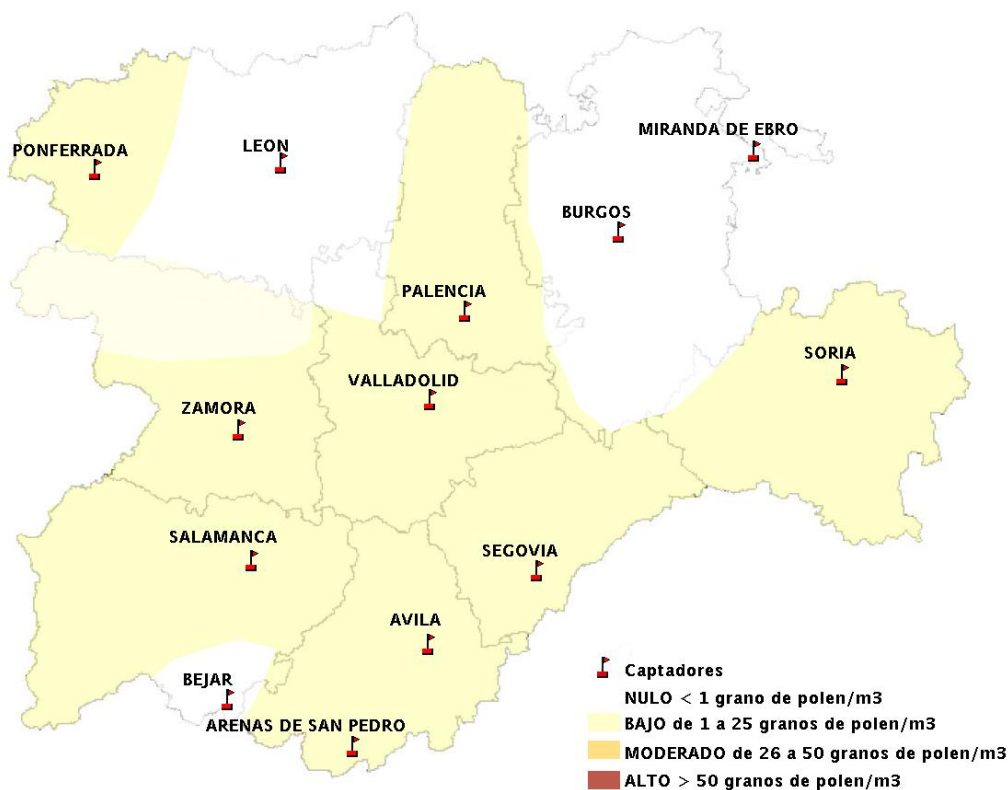

(ORDEN SAN/417/2010, de 26 marzo, por la que se crea el Registro Aerobiológico de Castilla y León.)

Mapa de previsión de Niveles de Polen:URTICACEAE del Jueves 14-11-13 al Domingo 17-11-13

Mapa de previsión de Niveles de Polen: PLATANUS del Jueves 14-11-13 al Domingo 17-11-13

Mapa de previsión de Niveles de Polen: POACEAE del Jueves 14-11-13 al Domingo 17-11-13

Mapa de previsión de Niveles de Polen:OLEA del Jueves 14-11-13 al Domingo 17-11-13

Mapa de previsión de Niveles de Polen:RUMEX del Jueves 14-11-13 al Domingo 17-11-13