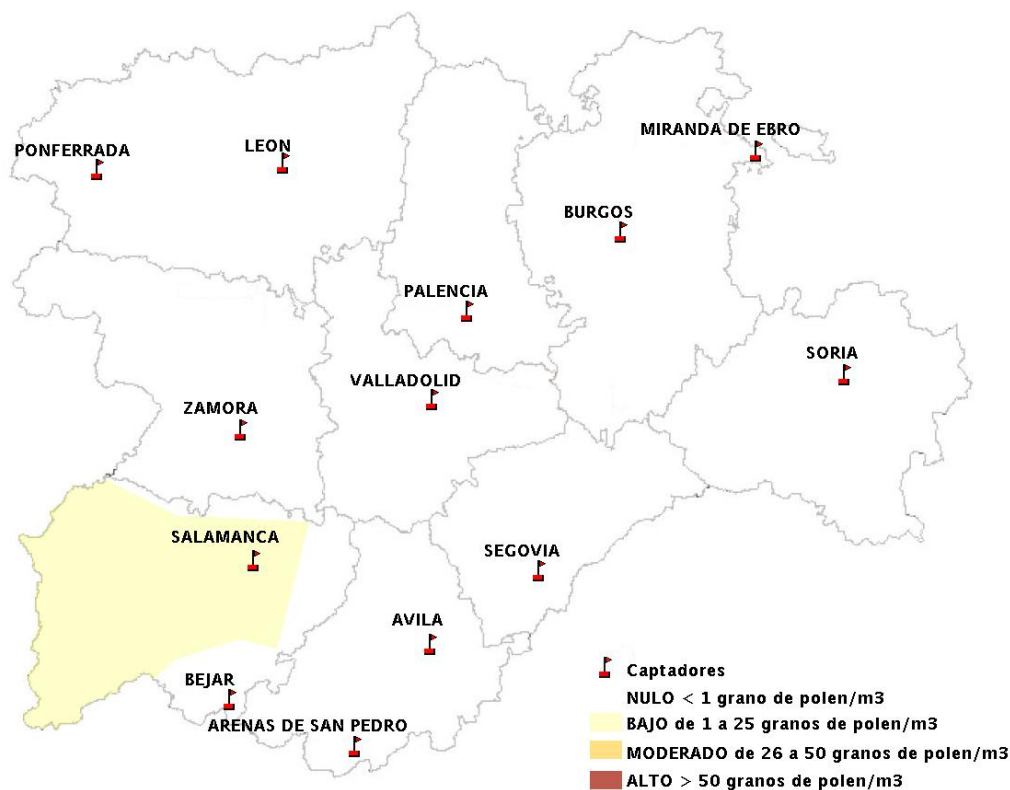

(ORDEN SAN/417/2010, de 26 marzo, por la que se crea el Registro Aerobiológico de Castilla y León.)

Mapa de previsión de Niveles de Polen:URTICACEAE del Jueves 14-11-13 al Domingo 17-11-13

Mapa de previsión de Niveles de Polen: PLATANUS del Jueves 14-11-13 al Domingo 17-11-13

Mapa de previsión de Niveles de Polen: POACEAE del Jueves 14-11-13 al Domingo 17-11-13

Mapa de previsión de Niveles de Polen:OLEA del Jueves 14-11-13 al Domingo 17-11-13

Mapa de previsión de Niveles de Polen:RUMEX del Jueves 14-11-13 al Domingo 17-11-13