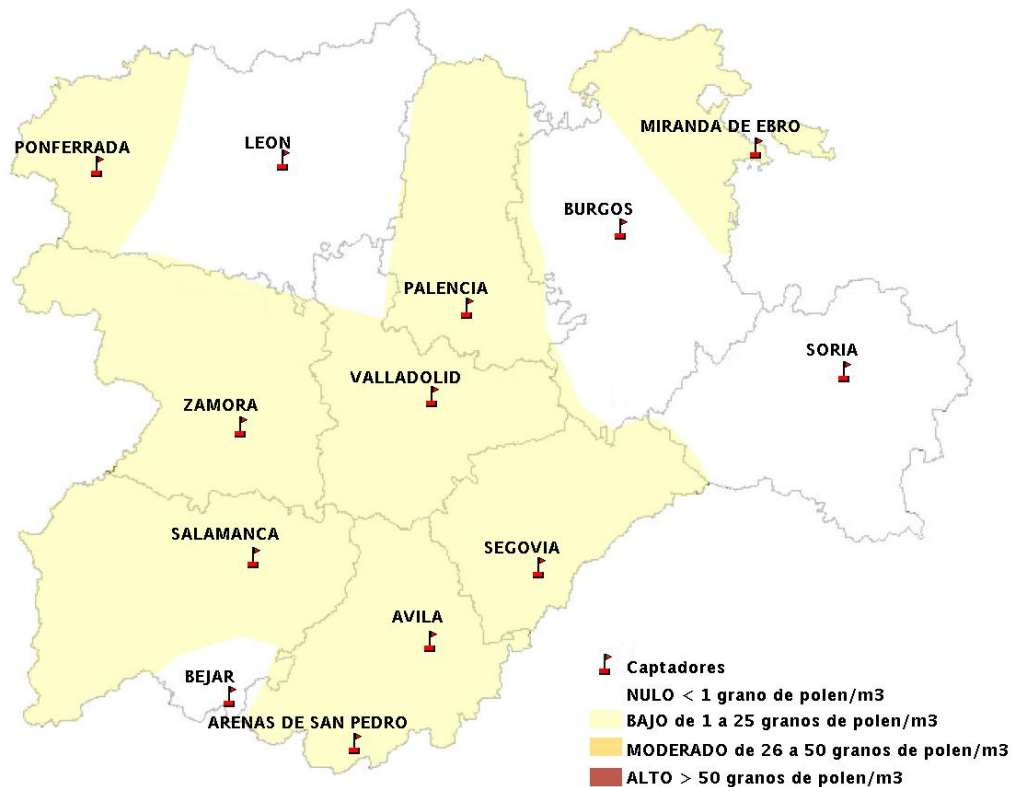

INFORME DE PREVISIONES DE NIVELES DE POLEN

14/11/2013

Los datos reflejados en los siguientes mapas y ficha de previsión para el fin de semana de los niveles de polen de los tipos polínicos más alergénicos, de cada estación de medida, han sido aportados por el Registro Aerobiológico de Castilla y León.

(ORDEN SAN/417/2010, de 26 marzo, por la que se crea el Registro Aerobiológico de Castilla y León.)

Mapa de previsión de Niveles de Polen:URTICACEAE del Jueves 14-11-13 al Domingo 17-11-13

Mapa de previsión de Niveles de Polen: PLATANUS del Jueves 14-11-13 al Domingo 17-11-13

Mapa de previsión de Niveles de Polen: POACEAE del Jueves 14-11-13 al Domingo 17-11-13

Mapa de previsión de Niveles de Polen:OLEA del Jueves 14-11-13 al Domingo 17-11-13

Mapa de previsión de Niveles de Polen:RUMEX del Jueves 14-11-13 al Domingo 17-11-13