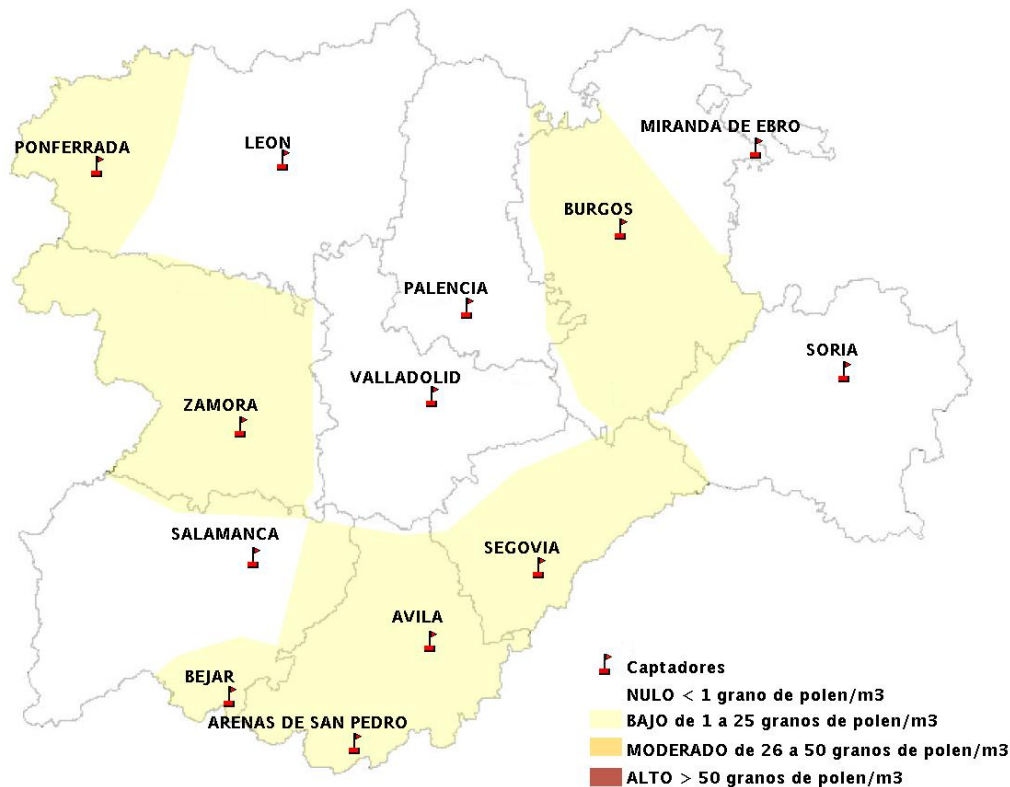

Mapa de previsión de Niveles de Polen: POACEAE del Jueves 14-11-13 al Domingo 17-11-13

Mapa de previsión de Niveles de Polen:OLEA del Jueves 14-11-13 al Domingo 17-11-13

Mapa de previsión de Niveles de Polen:RUMEX del Jueves 14-11-13 al Domingo 17-11-13

Mapa de previsión de Niveles de Polen:CUPRESSACEAE del Jueves 14-11-13 al Domingo 17-11-13

Mapa de previsión de Niveles de Polen:PLANTAGO del Jueves 14-11-13 al Domingo 17-11-13

FICHA PREVISIONES DE NIVELES DE POLEN SEMANALES