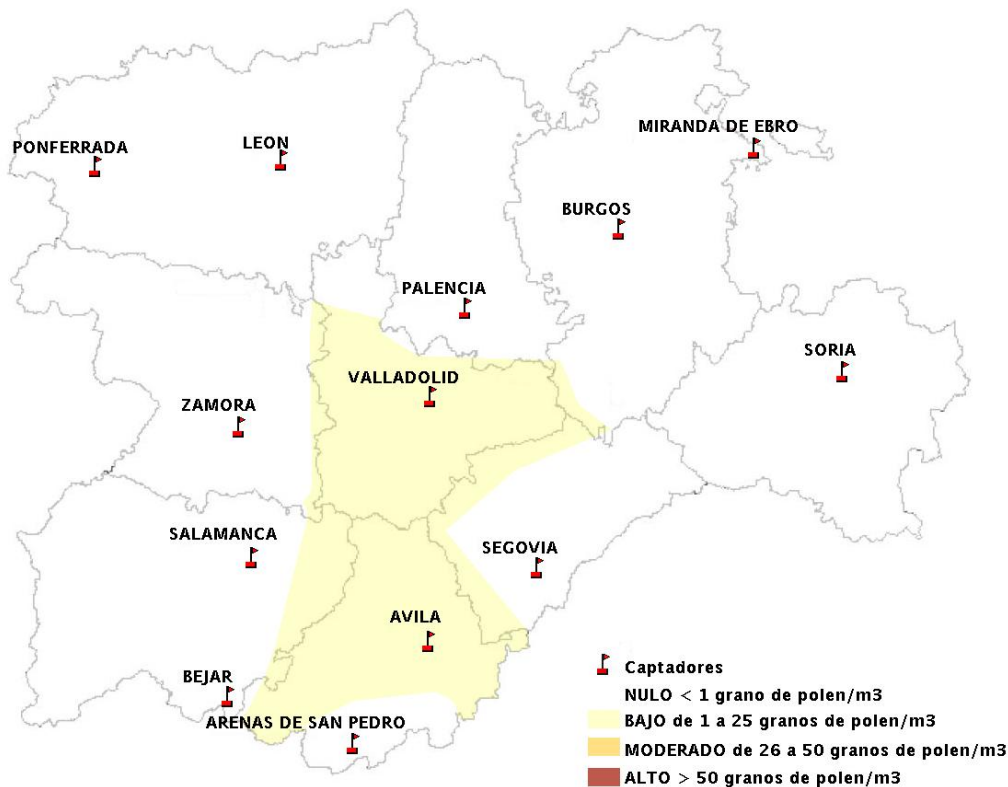

Mapa de previsión de Niveles de Polen: PLATANUS del Jueves 14-11-13 al Domingo 17-11-13