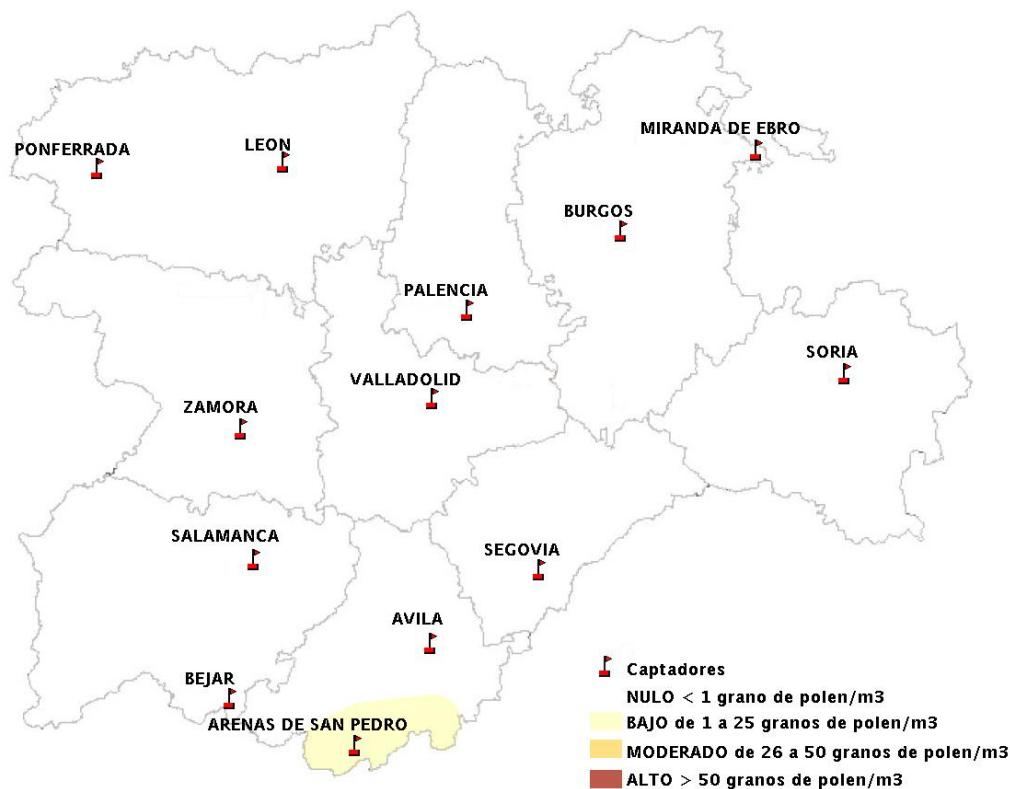

(ORDEN SAN/417/2010, de 26 marzo, por la que se crea el Registro Aerobiológico de Castilla y León.)

Mapa de previsión de Niveles de Polen:URTICACEAE del Jueves 14-11-13 al Domingo 17-11-13

Mapa de previsión de Niveles de Polen: PLATANUS del Jueves 14-11-13 al Domingo 17-11-13

Mapa de previsión de Niveles de Polen: POACEAE del Jueves 14-11-13 al Domingo 17-11-13

Mapa de previsión de Niveles de Polen:OLEA del Jueves 14-11-13 al Domingo 17-11-13

Mapa de previsión de Niveles de Polen:RUMEX del Jueves 14-11-13 al Domingo 17-11-13