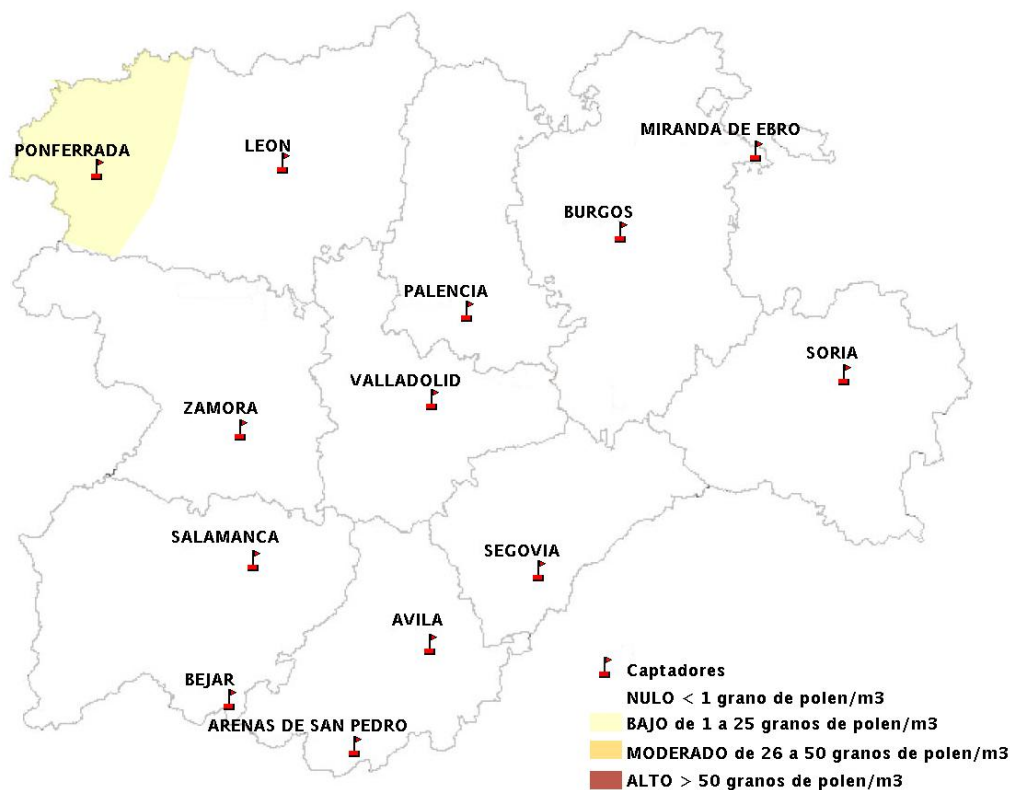

Mapa de previsión de Niveles de Polen: POACEAE del Jueves 14-11-13 al Domingo 17-11-13

Mapa de previsión de Niveles de Polen:OLEA del Jueves 14-11-13 al Domingo 17-11-13

Mapa de previsión de Niveles de Polen:RUMEX del Jueves 14-11-13 al Domingo 17-11-13

Mapa de previsión de Niveles de Polen:CUPRESSACEAE del Jueves 14-11-13 al Domingo 17-11-13

Mapa de previsión de Niveles de Polen:PLANTAGO del Jueves 14-11-13 al Domingo 17-11-13

FICHA PREVISIONES DE NIVELES DE POLEN SEMANALES