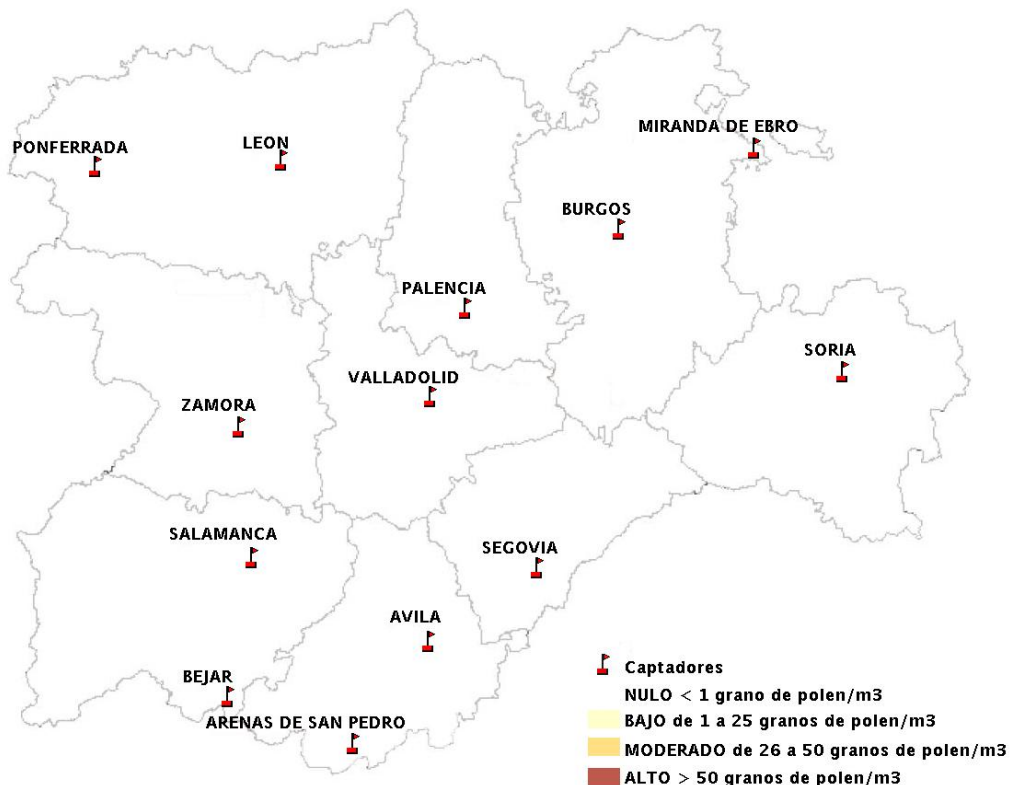

(ORDEN SAN/417/2010, de 26 marzo, por la que se crea el Registro Aerobiológico de Castilla y León.)

Mapa de previsión de Niveles de Polen:URTICACEAE del Jueves 27-3-14 al Domingo 30-3-14

Mapa de previsión de Niveles de Polen: PLATANUS del Jueves 27-3-14 al Domingo 30-3-14

Mapa de previsión de Niveles de Polen: POACEAE del Jueves 27-3-14 al Domingo 30-3-14

Mapa de previsión de Niveles de Polen:OLEA del Jueves 27-3-14 al Domingo 30-3-14

Mapa de previsión de Niveles de Polen:RUMEX del Jueves 27-3-14 al Domingo 30-3-14