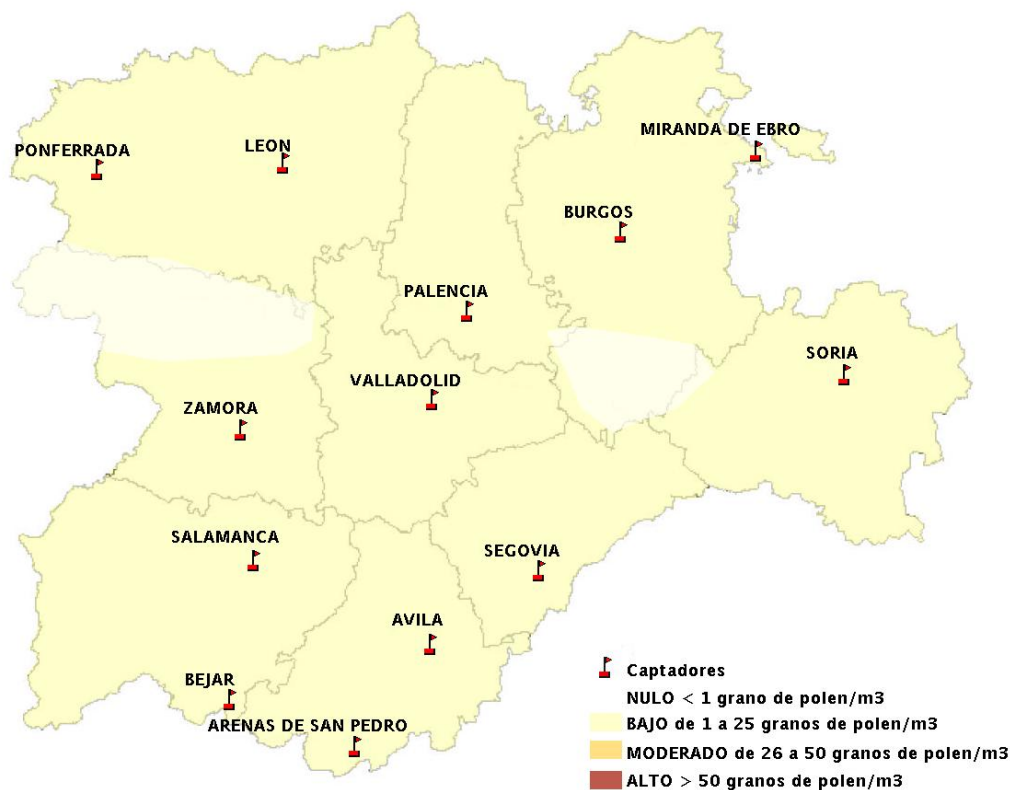

(ORDEN SAN/417/2010, de 26 marzo, por la que se crea el Registro Aerobiológico de Castilla y León.)

Mapa de previsión de Niveles de Polen:URTICACEAE del Jueves 27-3-14 al Domingo 30-3-14

Mapa de previsión de Niveles de Polen: PLATANUS del Jueves 27-3-14 al Domingo 30-3-14

Mapa de previsión de Niveles de Polen: POACEAE del Jueves 27-3-14 al Domingo 30-3-14

Mapa de previsión de Niveles de Polen:OLEA del Jueves 27-3-14 al Domingo 30-3-14

Mapa de previsión de Niveles de Polen:RUMEX del Jueves 27-3-14 al Domingo 30-3-14