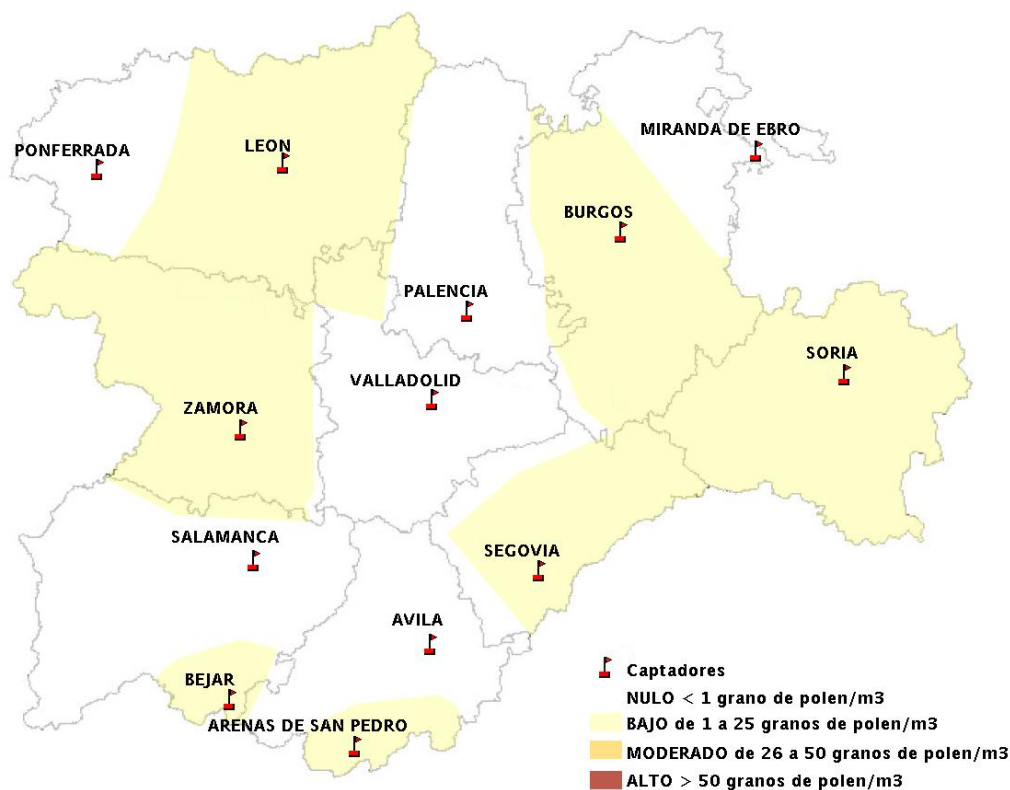

Mapa de previsión de Niveles de Polen:PLANTAGO del Jueves 27-3-14 al Domingo 30-3-14