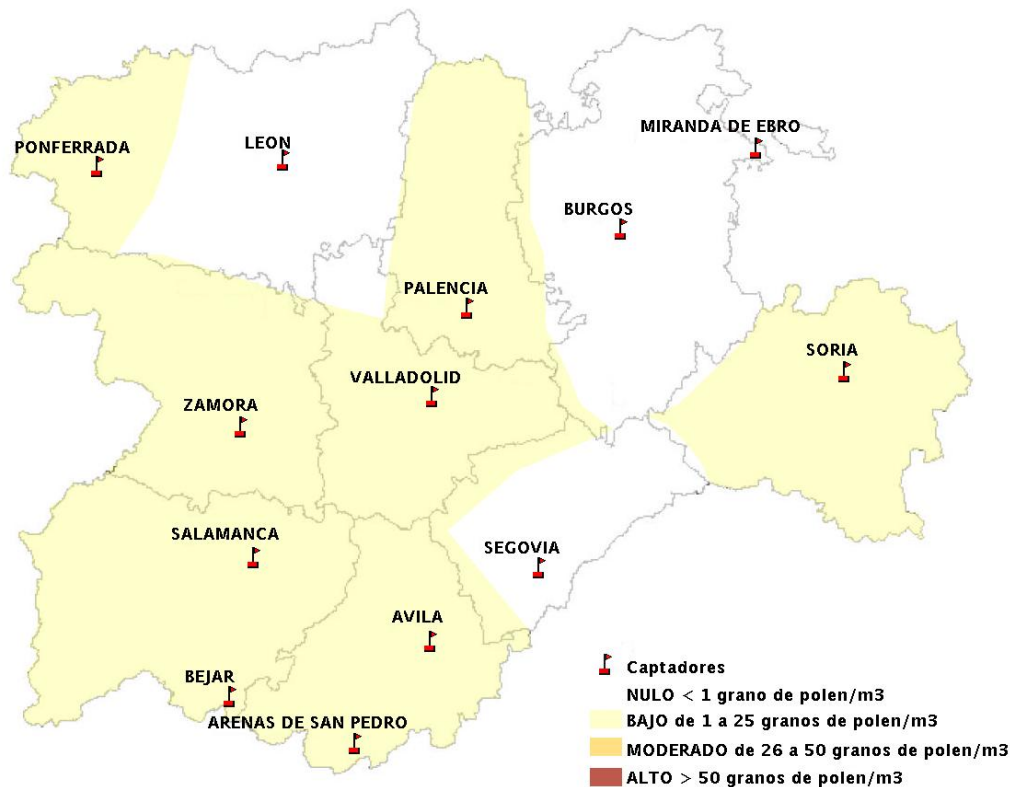

Mapa de previsión de Niveles de Polen: PLATANUS del Jueves 27-3-14 al Domingo 30-3-14