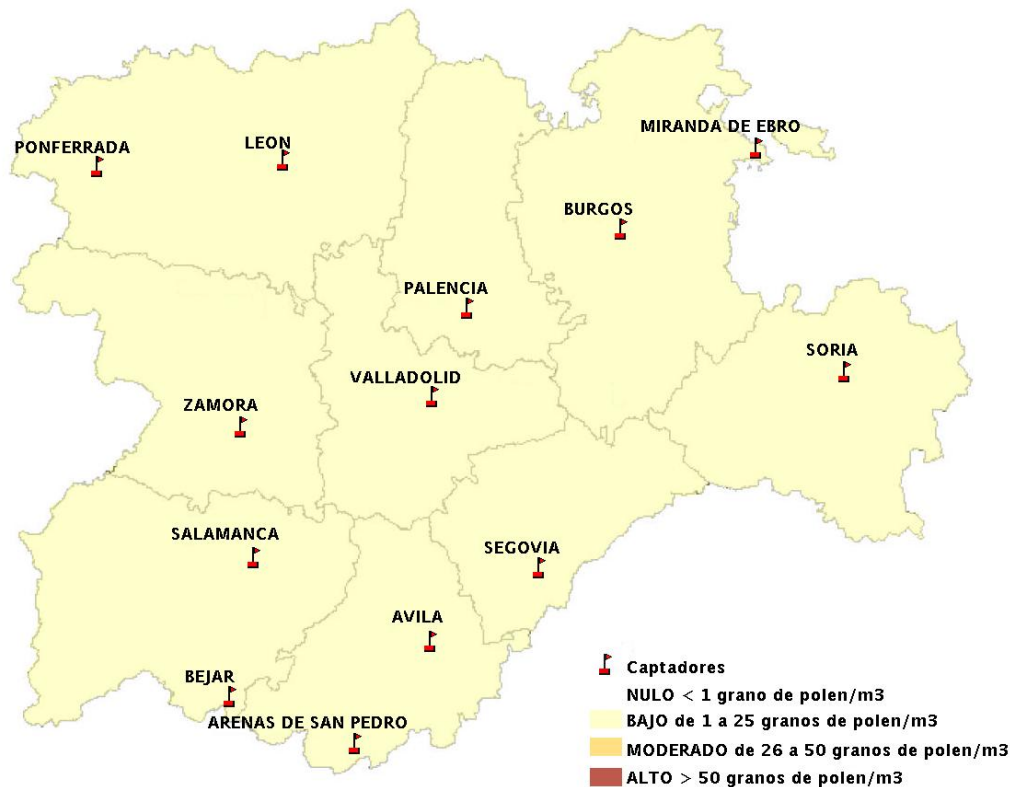

Mapa de previsión de Niveles de Polen:CUPRESSACEAE del Jueves 27-3-14 al Domingo 30-3-14