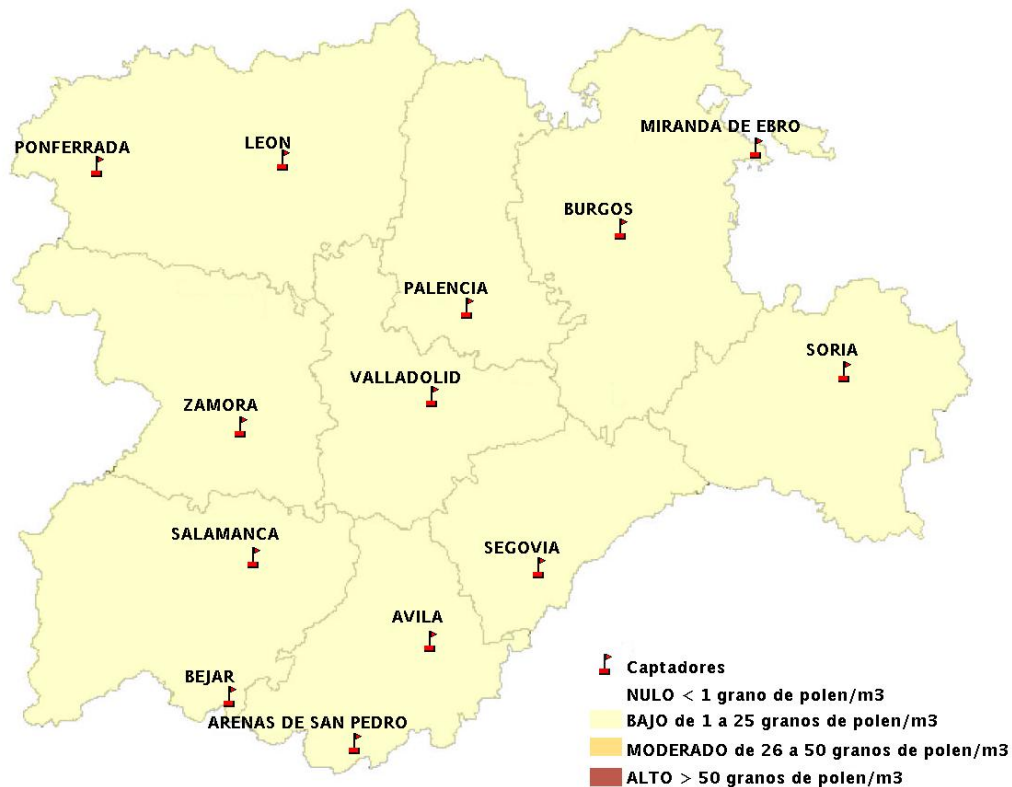

INFORME DE PREVISIONES DE NIVELES DE POLEN

27/03/2014

Los datos reflejados en los siguientes mapas y ficha de previsión para el fin de semana de los niveles de polen de los tipos polínicos más alergénicos, de cada estación de medida, han sido aportados por el Registro Aerobiológico de Castilla y León.

(ORDEN SAN/417/2010, de 26 marzo, por la que se crea el Registro Aerobiológico de Castilla y León.)

Mapa de previsión de Niveles de Polen:URTICACEAE del Jueves 27-3-14 al Domingo 30-3-14