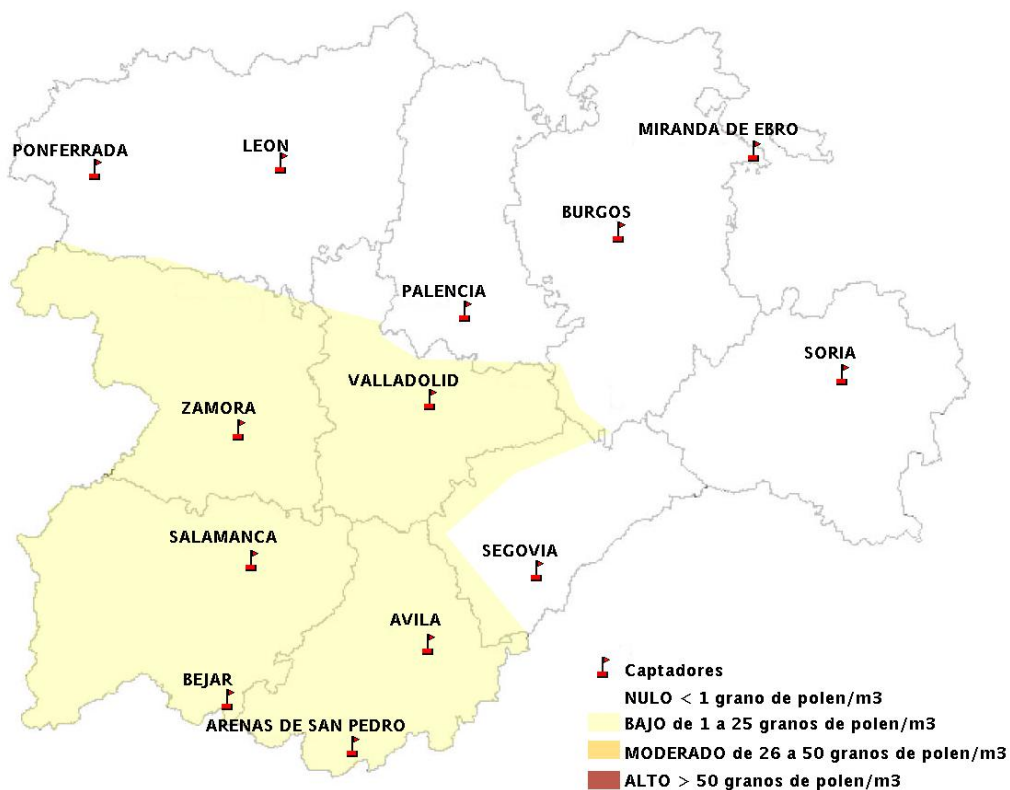

(ORDEN SAN/417/2010, de 26 marzo, por la que se crea el Registro Aerobiológico de Castilla y León.)

Mapa de previsión de Niveles de Polen:URTICACEAE del Jueves 27-3-14 al Domingo 30-3-14

Mapa de previsión de Niveles de Polen: PLATANUS del Jueves 27-3-14 al Domingo 30-3-14

Mapa de previsión de Niveles de Polen: POACEAE del Jueves 27-3-14 al Domingo 30-3-14

Mapa de previsión de Niveles de Polen:OLEA del Jueves 27-3-14 al Domingo 30-3-14

Mapa de previsión de Niveles de Polen:RUMEX del Jueves 27-3-14 al Domingo 30-3-14