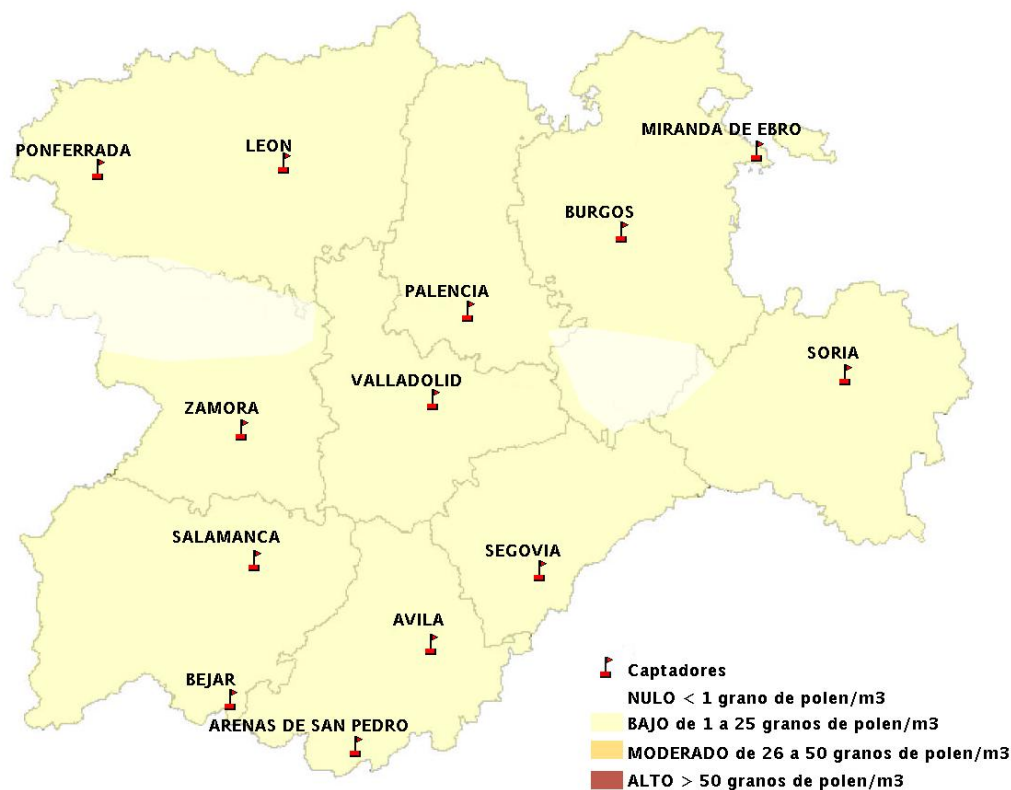

(ORDEN SAN/417/2010, de 26 marzo, por la que se crea el Registro Aerobiológico de Castilla y León.)

Mapa de previsión de Niveles de Polen:URTICACEAE del Jueves 10-4-14 al Domingo 13-4-14

Mapa de previsión de Niveles de Polen: PLATANUS del Jueves 10-4-14 al Domingo 13-4-14

Mapa de previsión de Niveles de Polen: POACEAE del Jueves 10-4-14 al Domingo 13-4-14

Mapa de previsión de Niveles de Polen:OLEA del Jueves 10-4-14 al Domingo 13-4-14

Mapa de previsión de Niveles de Polen:RUMEX del Jueves 10-4-14 al Domingo 13-4-14