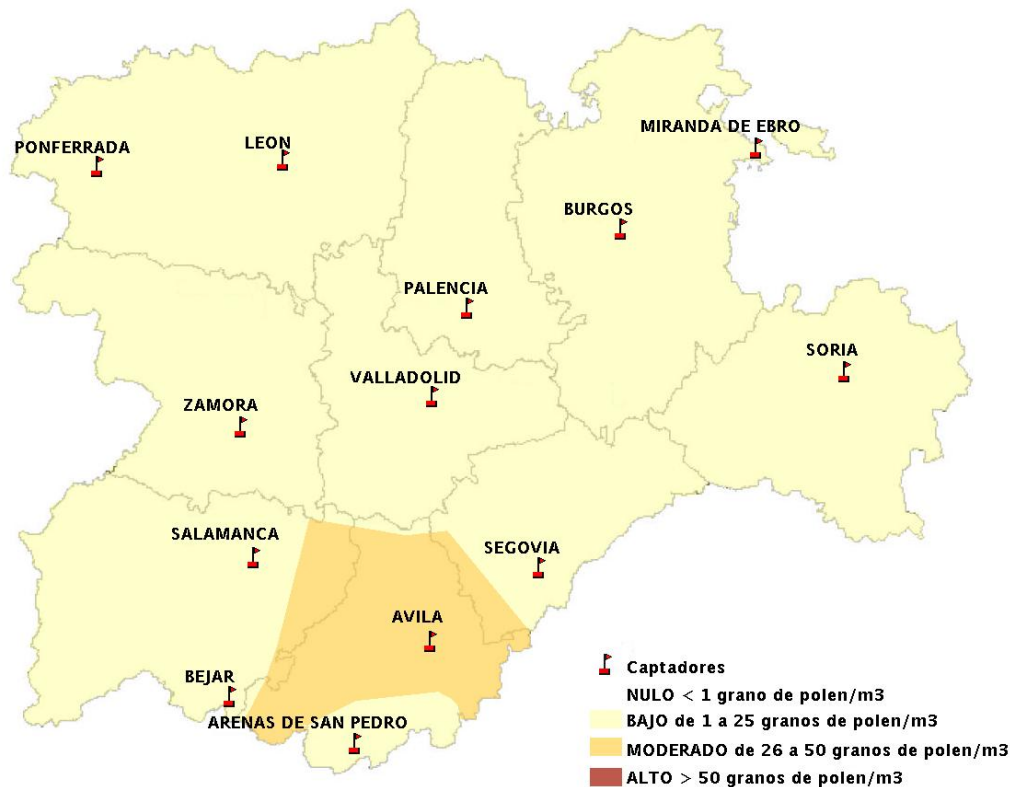

Mapa de previsión de Niveles de Polen:CUPRESSACEAE del Jueves 10-4-14 al Domingo 13-4-14