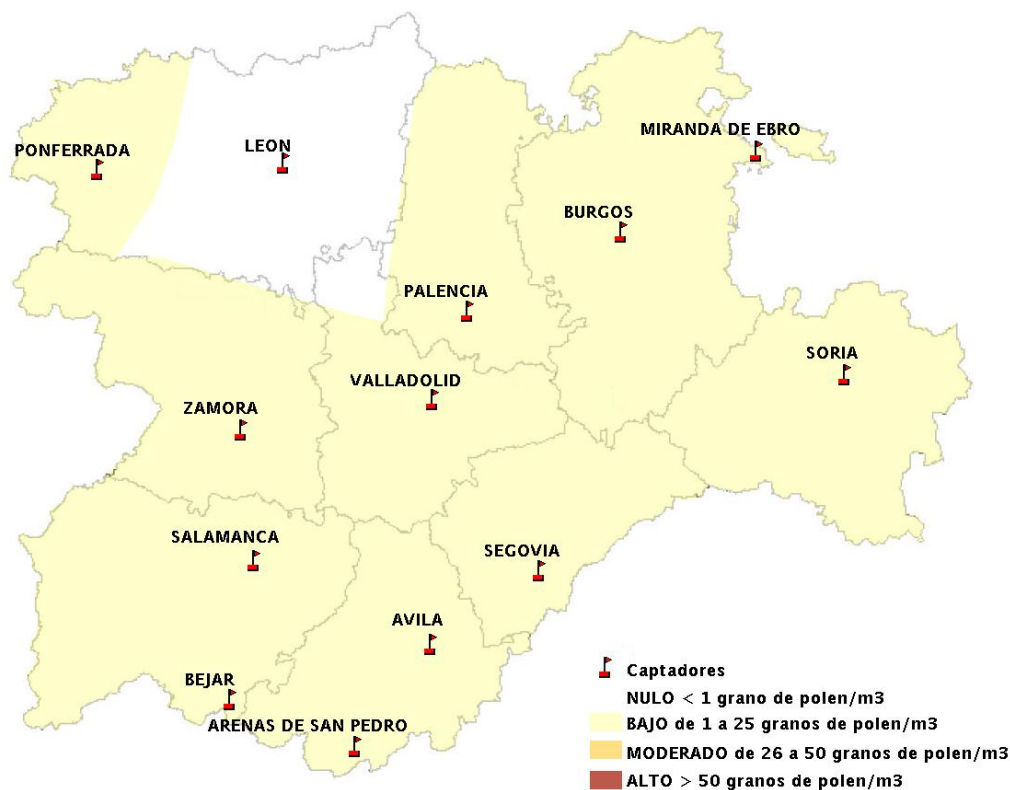

Mapa de previsión de Niveles de Polen:PLANTAGO del Jueves 10-4-14 al Domingo 13-4-14