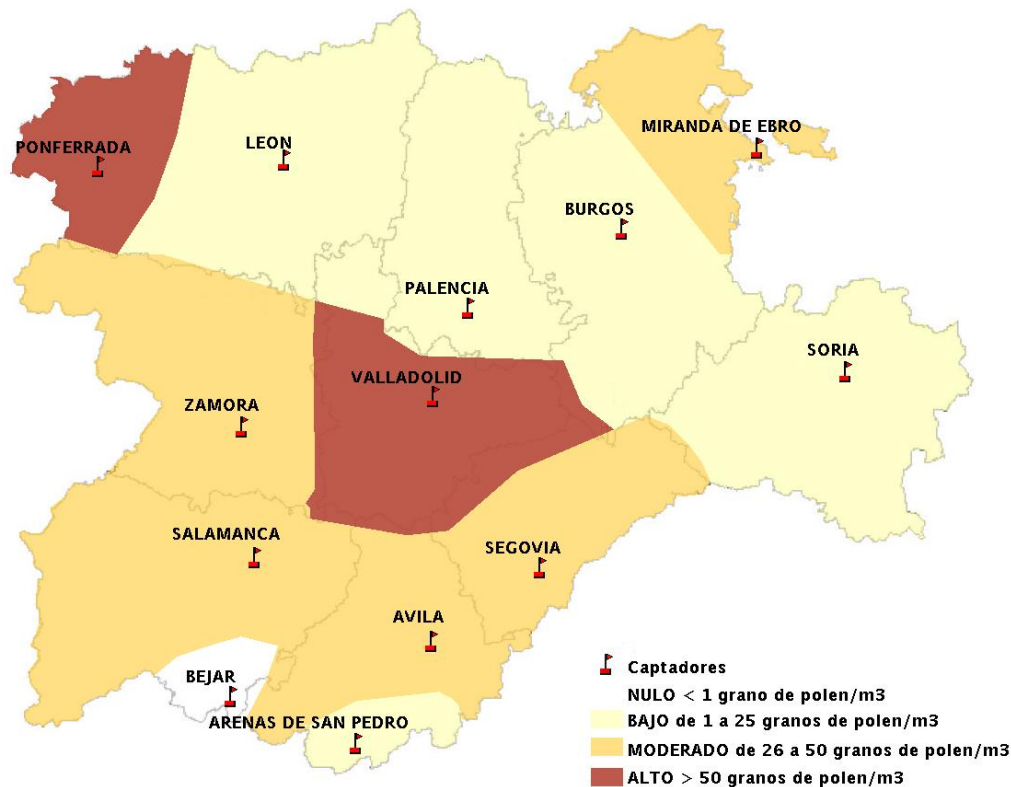

Mapa de previsión de Niveles de Polen: PLATANUS del Jueves 10-4-14 al Domingo 13-4-14