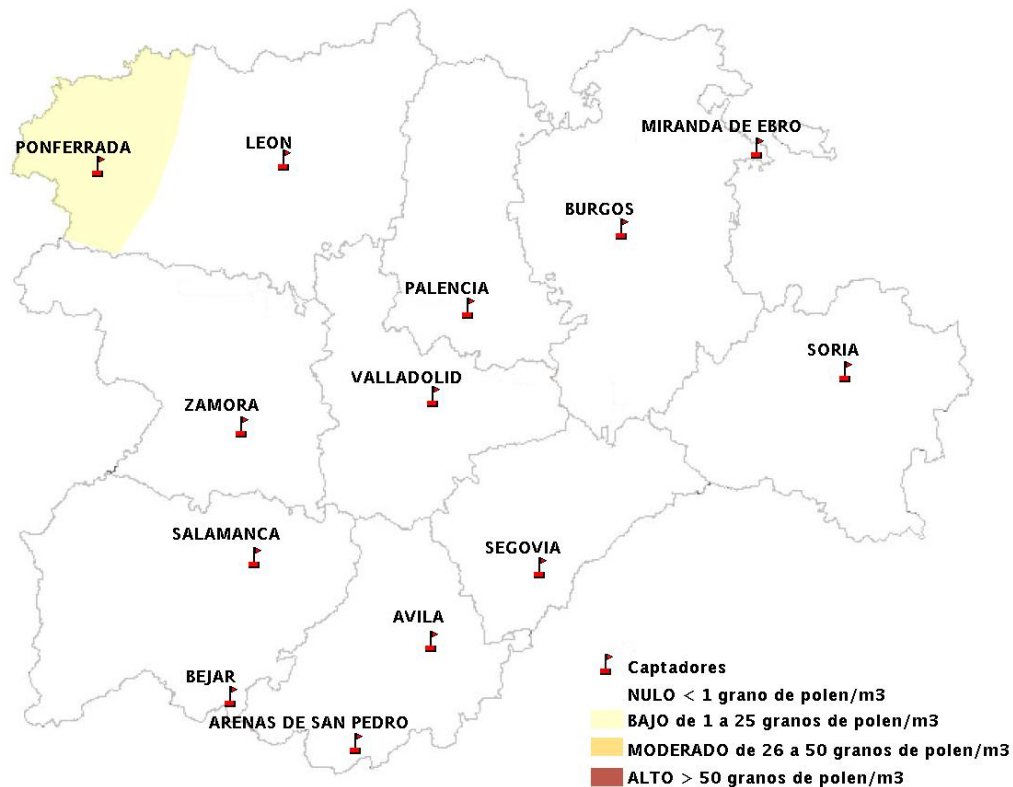

(ORDEN SAN/417/2010, de 26 marzo, por la que se crea el Registro Aerobiológico de Castilla y León.)

Mapa de previsión de Niveles de Polen:URTICACEAE del Jueves 10-4-14 al Domingo 13-4-14

Mapa de previsión de Niveles de Polen: PLATANUS del Jueves 10-4-14 al Domingo 13-4-14

Mapa de previsión de Niveles de Polen: POACEAE del Jueves 10-4-14 al Domingo 13-4-14

Mapa de previsión de Niveles de Polen:OLEA del Jueves 10-4-14 al Domingo 13-4-14

Mapa de previsión de Niveles de Polen:RUMEX del Jueves 10-4-14 al Domingo 13-4-14