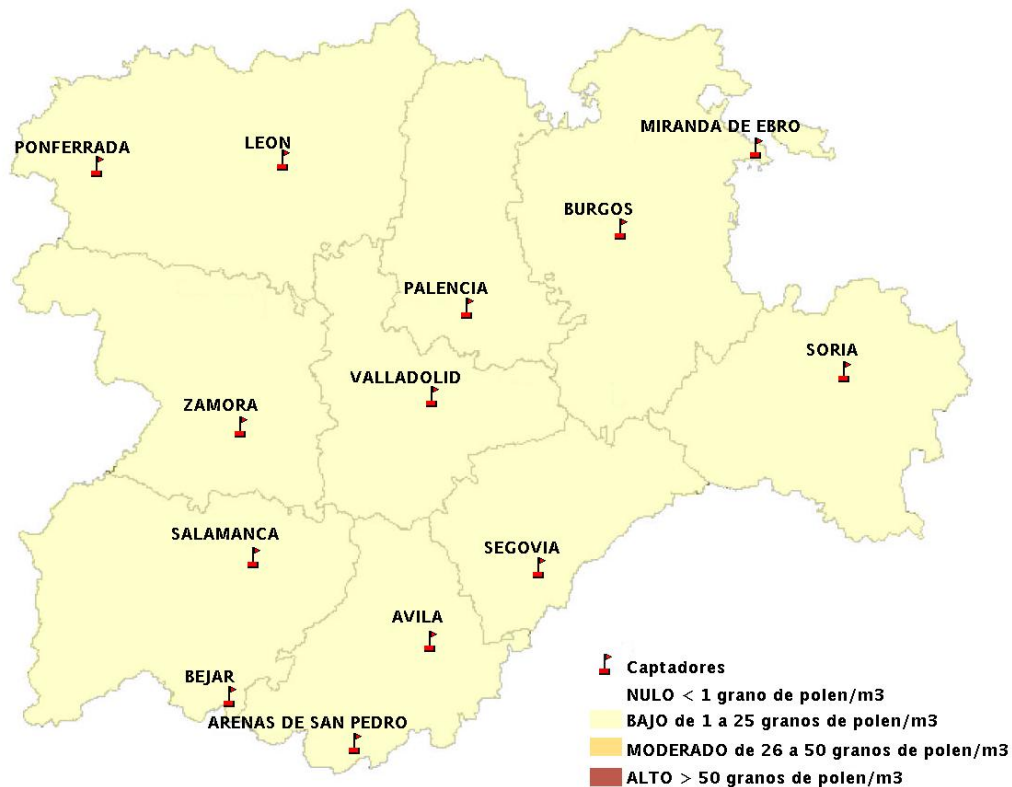

INFORME DE PREVISIONES DE NIVELES DE POLEN

10/04/2014

Los datos reflejados en los siguientes mapas y ficha de previsión para el fin de semana de los niveles de polen de los tipos polínicos más alergénicos, de cada estación de medida, han sido aportados por el Registro Aerobiológico de Castilla y León.

(ORDEN SAN/417/2010, de 26 marzo, por la que se crea el Registro Aerobiológico de Castilla y León.)

Mapa de previsión de Niveles de Polen:URTICACEAE del Jueves 10-4-14 al Domingo 13-4-14