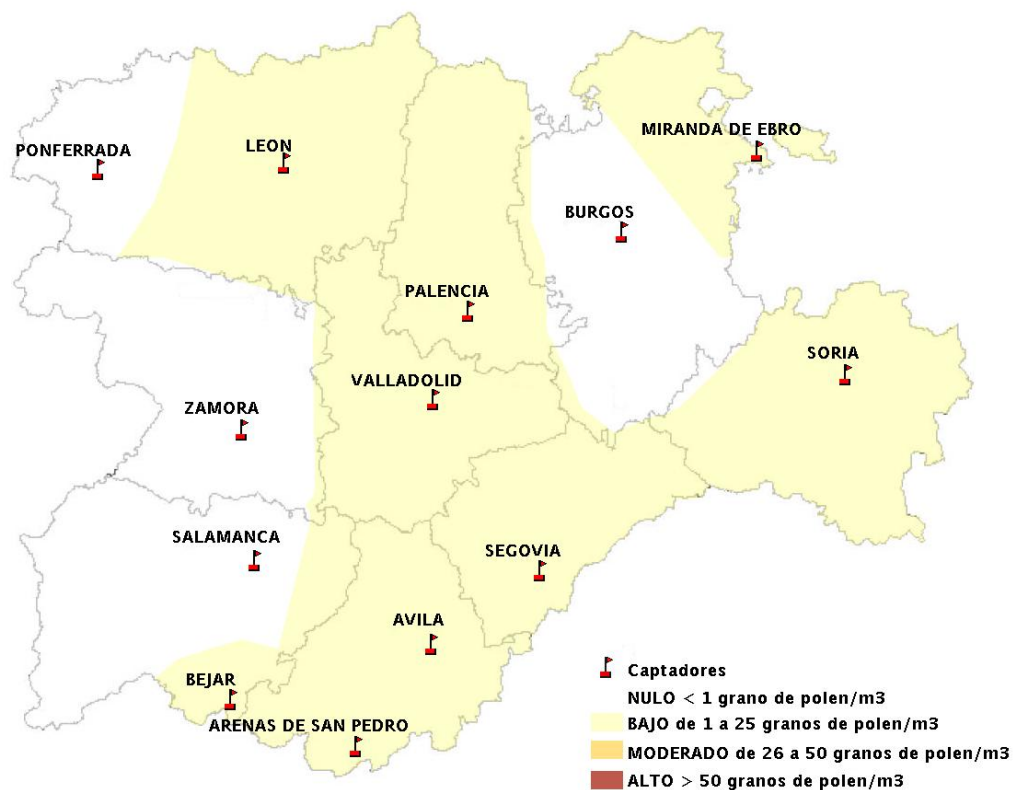

(ORDEN SAN/417/2010, de 26 marzo, por la que se crea el Registro Aerobiológico de Castilla y León.)

Mapa de previsión de Niveles de Polen:URTICACEAE del Jueves 10-4-14 al Domingo 13-4-14

Mapa de previsión de Niveles de Polen: PLATANUS del Jueves 10-4-14 al Domingo 13-4-14

Mapa de previsión de Niveles de Polen: POACEAE del Jueves 10-4-14 al Domingo 13-4-14

Mapa de previsión de Niveles de Polen:OLEA del Jueves 10-4-14 al Domingo 13-4-14

Mapa de previsión de Niveles de Polen:RUMEX del Jueves 10-4-14 al Domingo 13-4-14