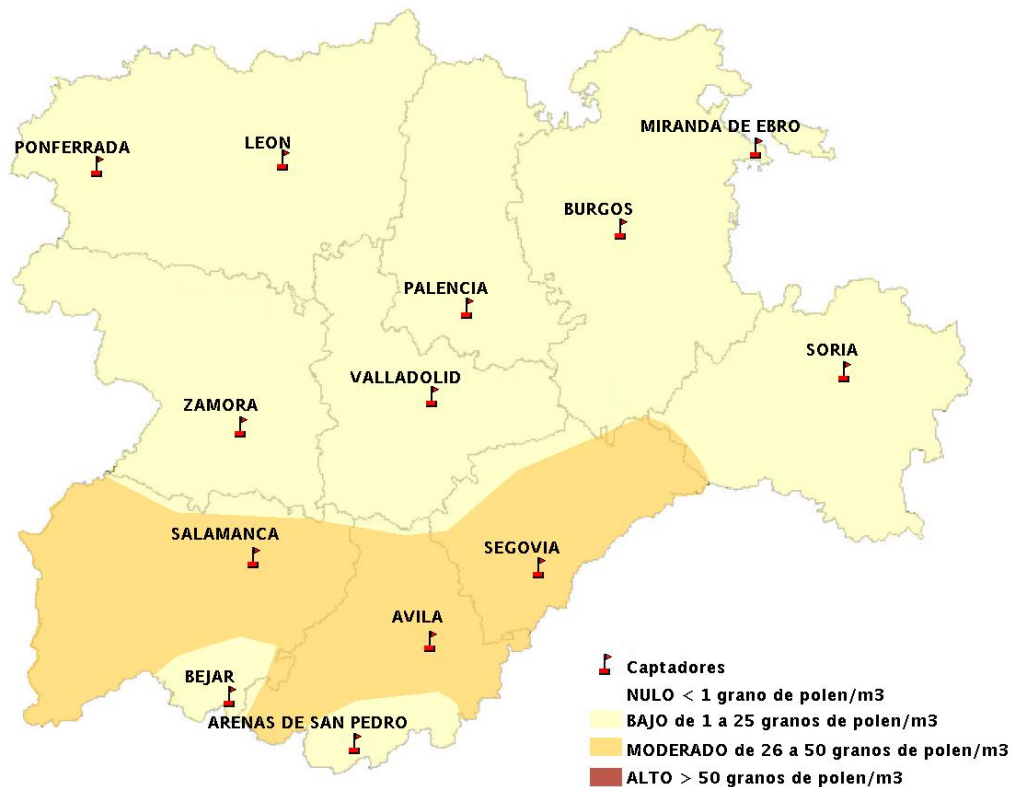

Mapa de previsión de Niveles de Polen:OLEA del Jueves 29-5-14 al Domingo 1-6-14