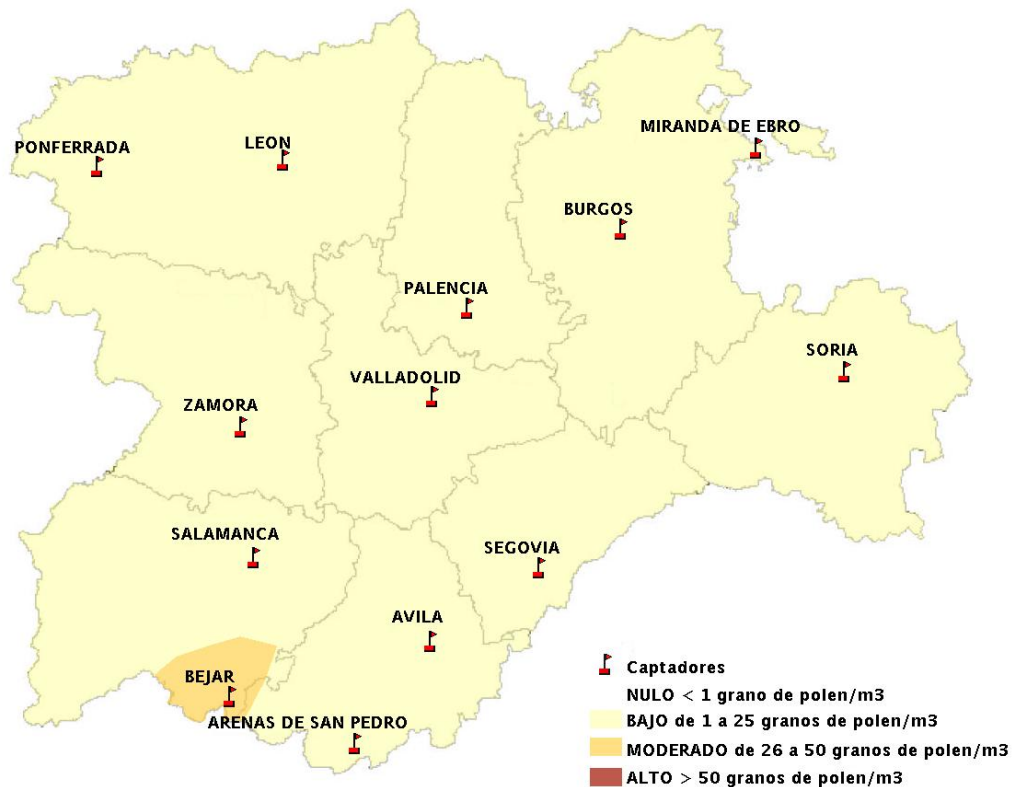

INFORME DE PREVISIONES DE NIVELES DE POLEN

29/05/2014

Los datos reflejados en los siguientes mapas y ficha de previsión para el fin de semana de los niveles de polen de los tipos polínicos más alergénicos, de cada estación de medida, han sido aportados por el Registro Aerobiológico de Castilla y León.

(ORDEN SAN/417/2010, de 26 marzo, por la que se crea el Registro Aerobiológico de Castilla y León.)

Mapa de previsión de Niveles de Polen:URTICACEAE del Jueves 29-5-14 al Domingo 1-6-14