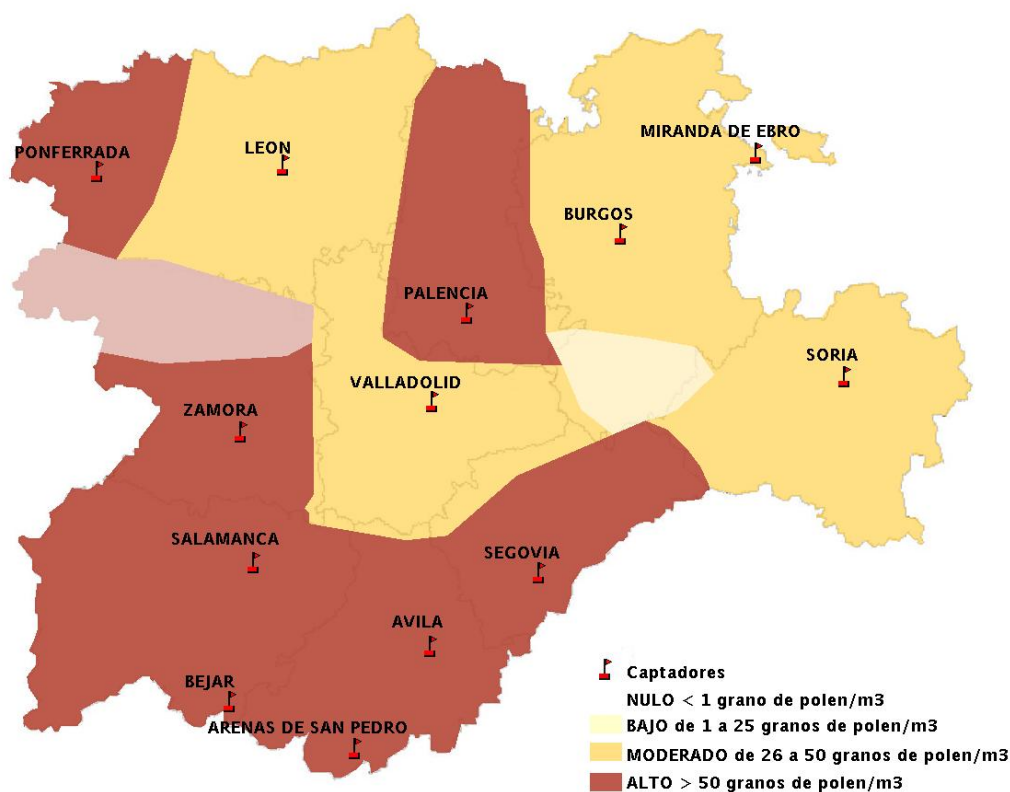

Mapa de previsión de Niveles de Polen: POACEAE del Jueves 29-5-14 al Domingo 1-6-14