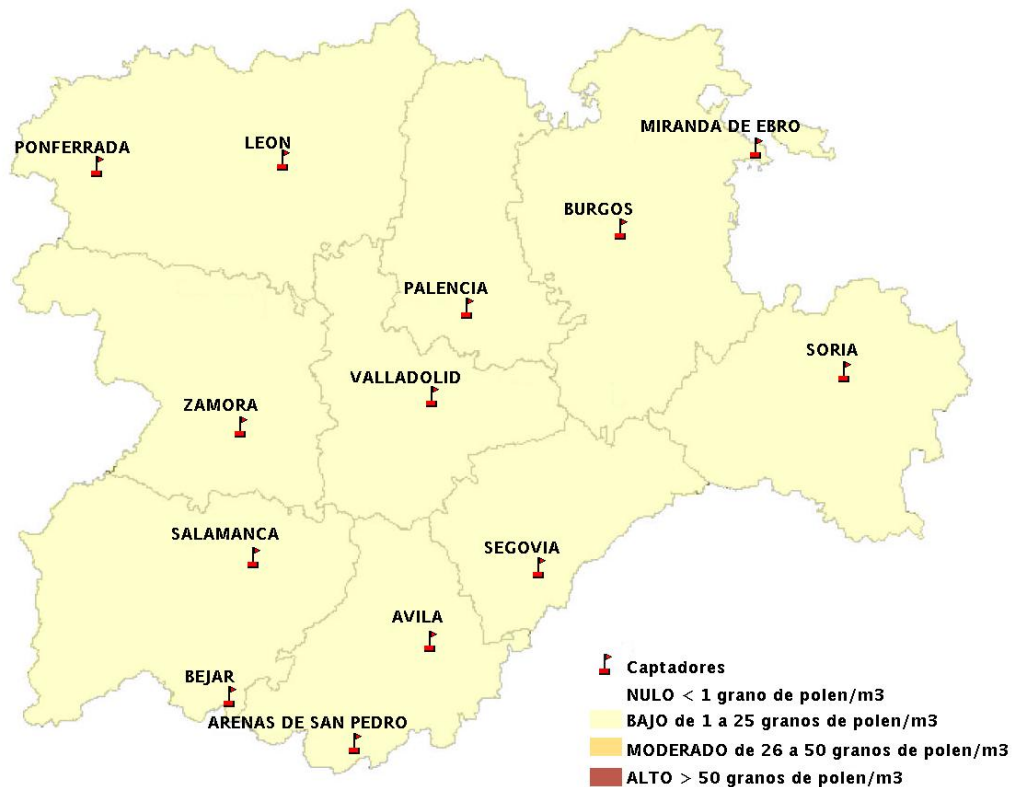

Mapa de previsión de Niveles de Polen:CUPRESSACEAE del Jueves 29-5-14 al Domingo 1-6-14