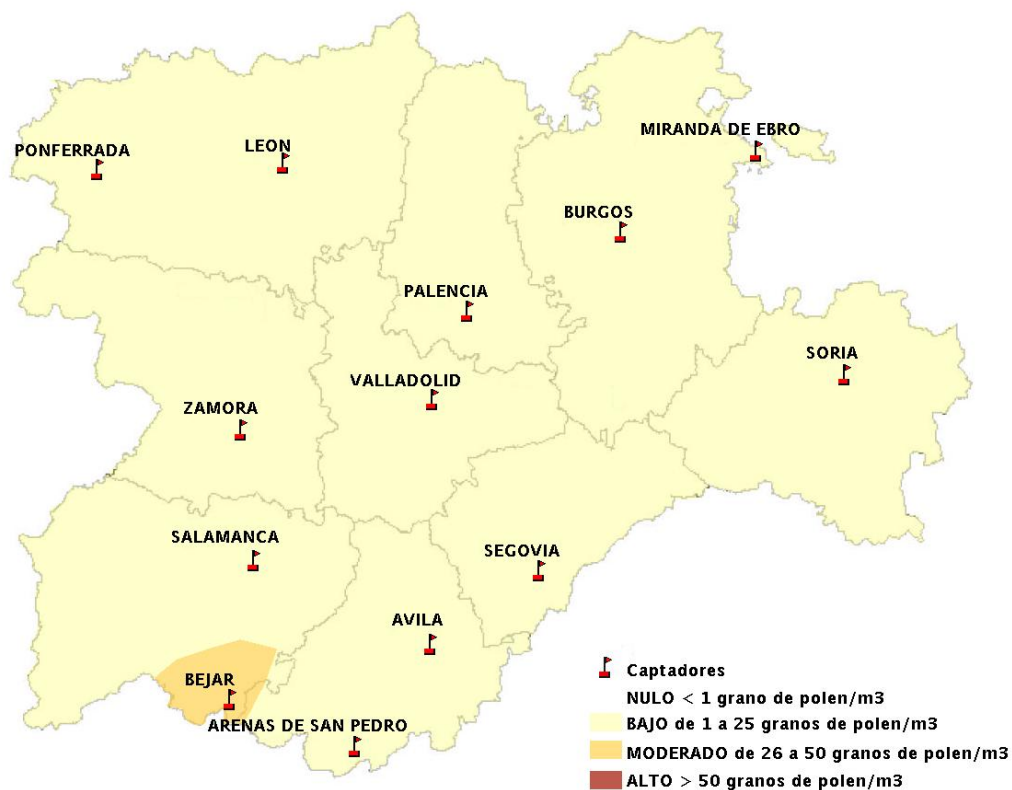

Mapa de previsión de Niveles de Polen:PLANTAGO del Jueves 29-5-14 al Domingo 1-6-14