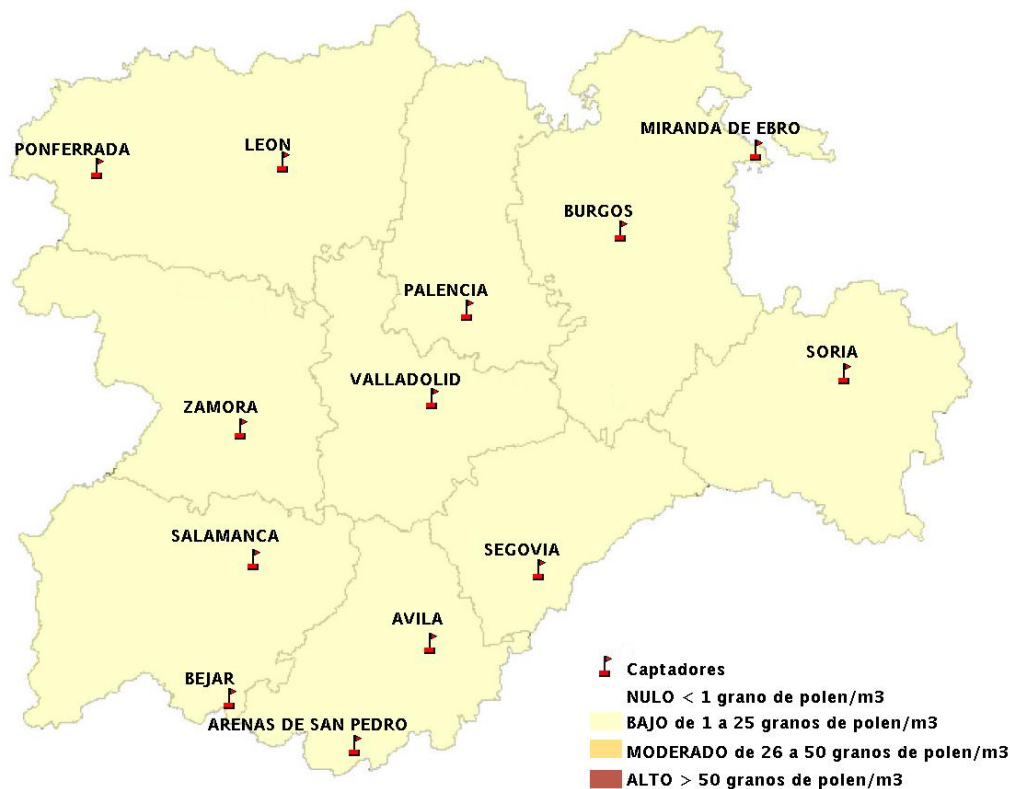

Mapa de previsión de Niveles de Polen: PLATANUS del Jueves 29-5-14 al Domingo 1-6-14