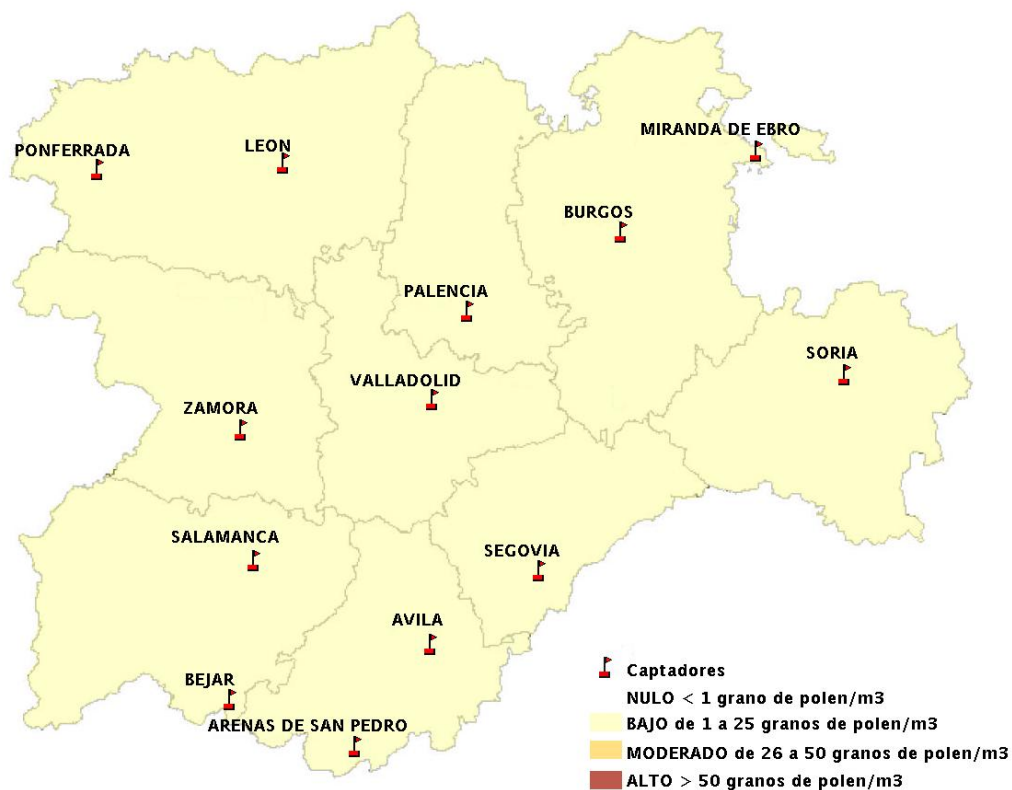

(ORDEN SAN/417/2010, de 26 marzo, por la que se crea el Registro Aerobiológico de Castilla y León.)

Mapa de previsión de Niveles de Polen:URTICACEAE del Jueves 29-5-14 al Domingo 1-6-14

Mapa de previsión de Niveles de Polen: PLATANUS del Jueves 29-5-14 al Domingo 1-6-14

Mapa de previsión de Niveles de Polen: POACEAE del Jueves 29-5-14 al Domingo 1-6-14

Mapa de previsión de Niveles de Polen:OLEA del Jueves 29-5-14 al Domingo 1-6-14

Mapa de previsión de Niveles de Polen:RUMEX del Jueves 29-5-14 al Domingo 1-6-14