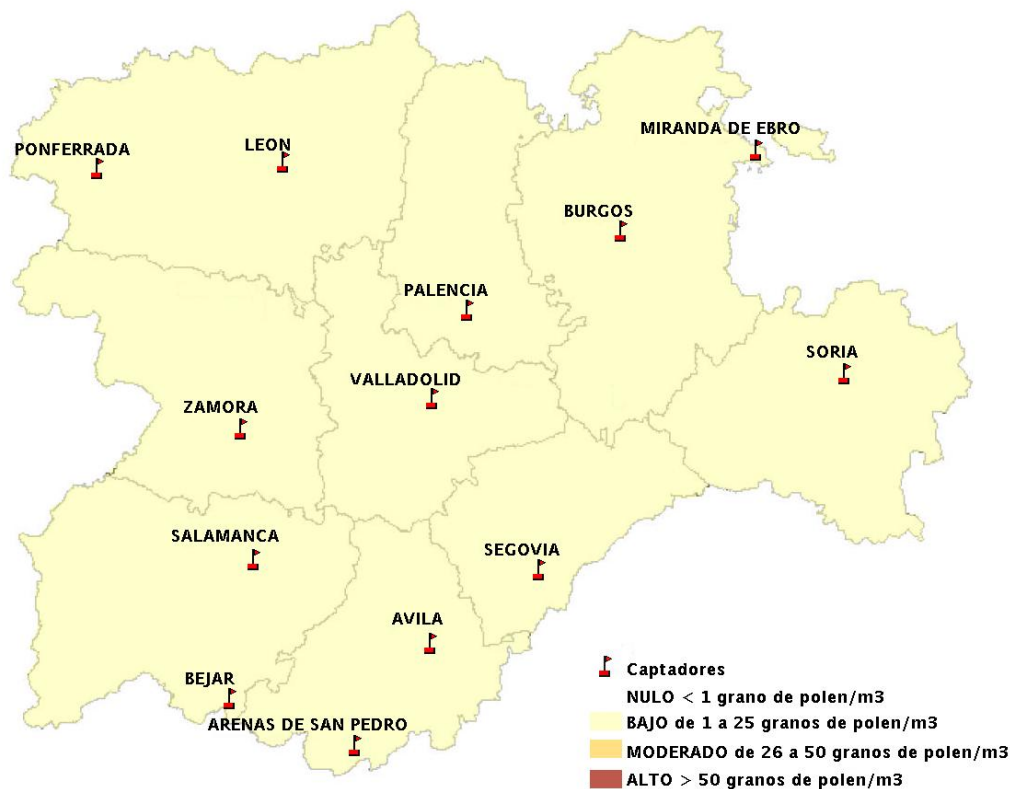

Mapa de previsión de Niveles de Polen: POACEAE del Jueves 12-6-14 al Domingo 15-6-14

Mapa de previsión de Niveles de Polen:OLEA del Jueves 12-6-14 al Domingo 15-6-14

Mapa de previsión de Niveles de Polen:RUMEX del Jueves 12-6-14 al Domingo 15-6-14

Mapa de previsión de Niveles de Polen:CUPRESSACEAE del Jueves 12-6-14 al Domingo 15-6-14

Mapa de previsión de Niveles de Polen:PLANTAGO del Jueves 12-6-14 al Domingo 15-6-14

FICHA PREVISIONES DE NIVELES DE POLEN SEMANALES