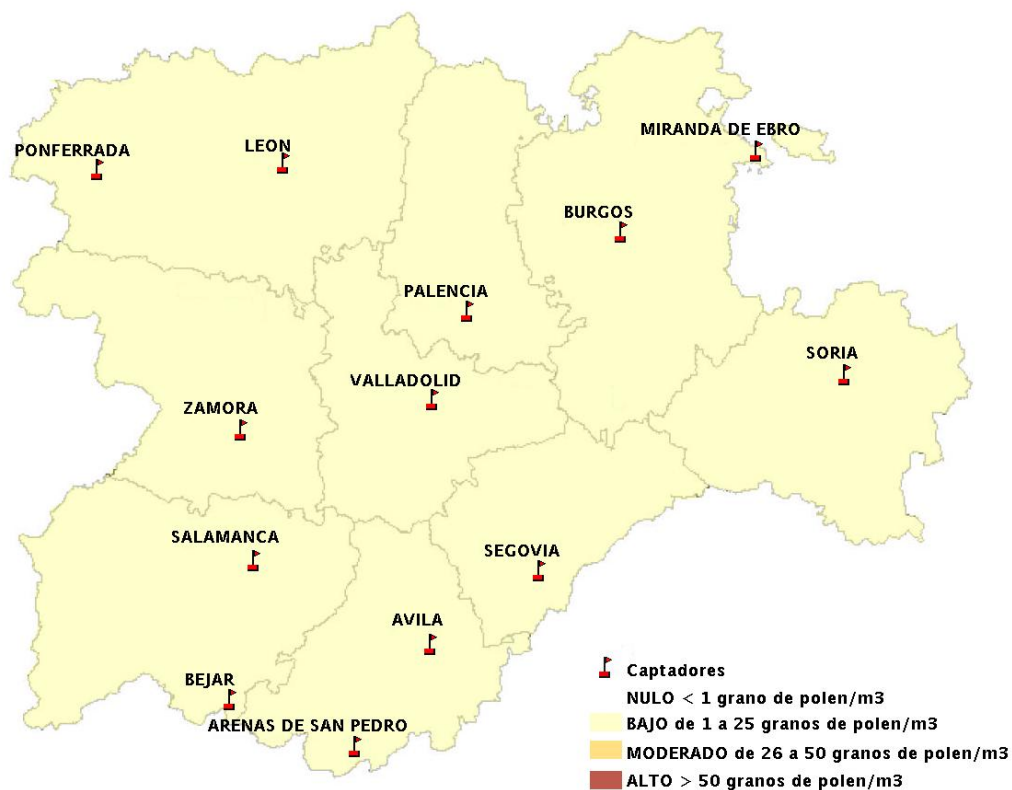

(ORDEN SAN/417/2010, de 26 marzo, por la que se crea el Registro Aerobiológico de Castilla y León.)

Mapa de previsión de Niveles de Polen:URTICACEAE del Jueves 12-6-14 al Domingo 15-6-14

Mapa de previsión de Niveles de Polen: PLATANUS del Jueves 12-6-14 al Domingo 15-6-14

Mapa de previsión de Niveles de Polen: POACEAE del Jueves 12-6-14 al Domingo 15-6-14

Mapa de previsión de Niveles de Polen:OLEA del Jueves 12-6-14 al Domingo 15-6-14

Mapa de previsión de Niveles de Polen:RUMEX del Jueves 12-6-14 al Domingo 15-6-14