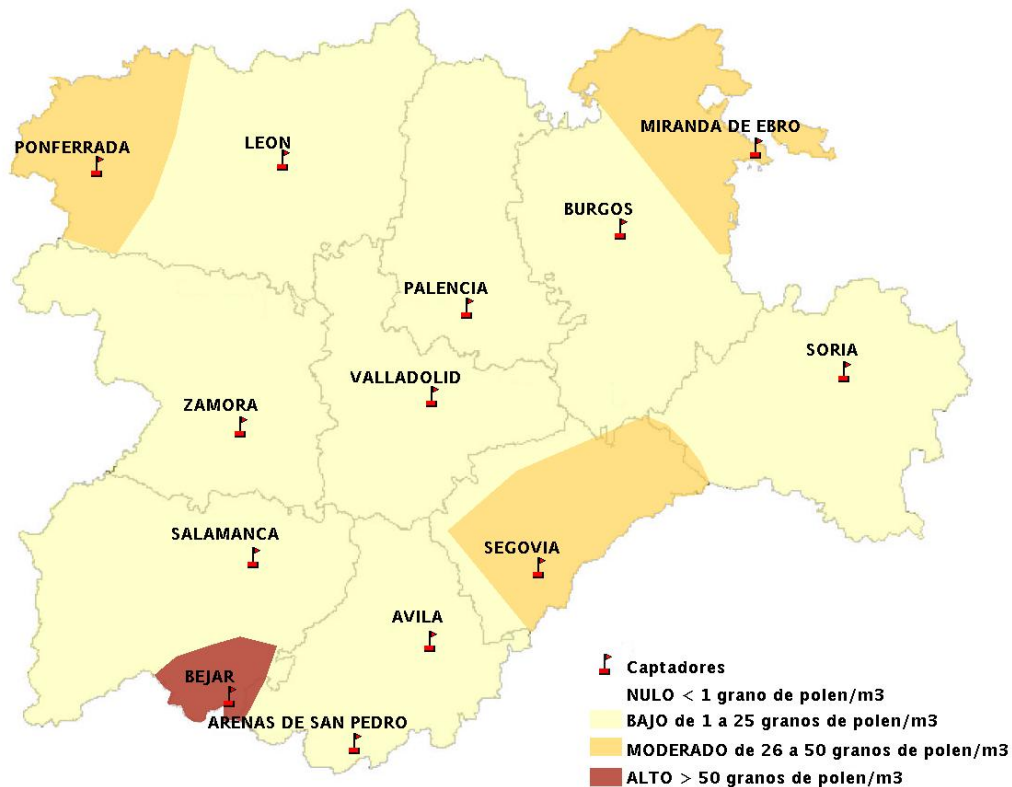

INFORME DE PREVISIONES DE NIVELES DE POLEN

12/06/2014

Los datos reflejados en los siguientes mapas y ficha de previsión para el fin de semana de los niveles de polen de los tipos polínicos más alergénicos, de cada estación de medida, han sido aportados por el Registro Aerobiológico de Castilla y León.

(ORDEN SAN/417/2010, de 26 marzo, por la que se crea el Registro Aerobiológico de Castilla y León.)

Mapa de previsión de Niveles de Polen:URTICACEAE del Jueves 12-6-14 al Domingo 15-6-14