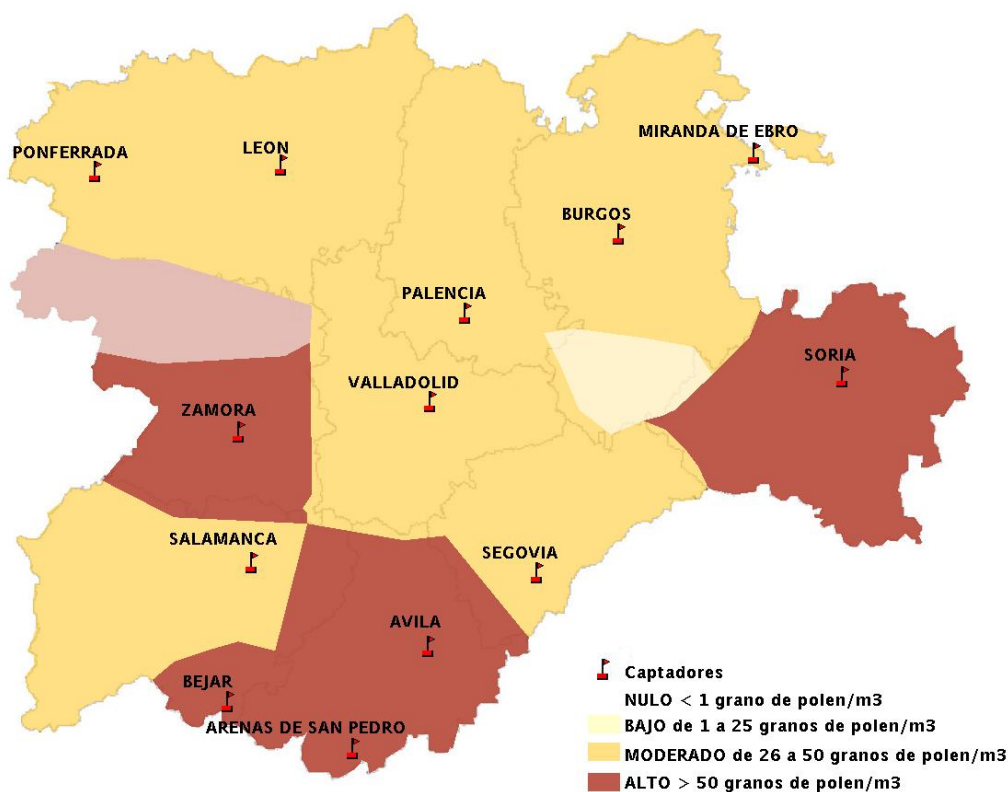

INFORME DE PREVISIONES DE NIVELES DE POLEN

12/06/2014

Los datos reflejados en los siguientes mapas y ficha de previsión para el fin de semana de los niveles de polen de los tipos polínicos más alergénicos, de cada estación de medida, han sido aportados por el Registro Aerobiológico de Castilla y León.

(ORDEN SAN/417/2010, de 26 marzo, por la que se crea el Registro Aerobiológico de Castilla y León.)

Mapa de previsión de Niveles de Polen:URTICACEAE del Jueves 12-6-14 al Domingo 15-6-14

Mapa de previsión de Niveles de Polen: PLATANUS del Jueves 12-6-14 al Domingo 15-6-14

Mapa de previsión de Niveles de Polen: POACEAE del Jueves 12-6-14 al Domingo 15-6-14

Mapa de previsión de Niveles de Polen:OLEA del Jueves 12-6-14 al Domingo 15-6-14

Mapa de previsión de Niveles de Polen:RUMEX del Jueves 12-6-14 al Domingo 15-6-14