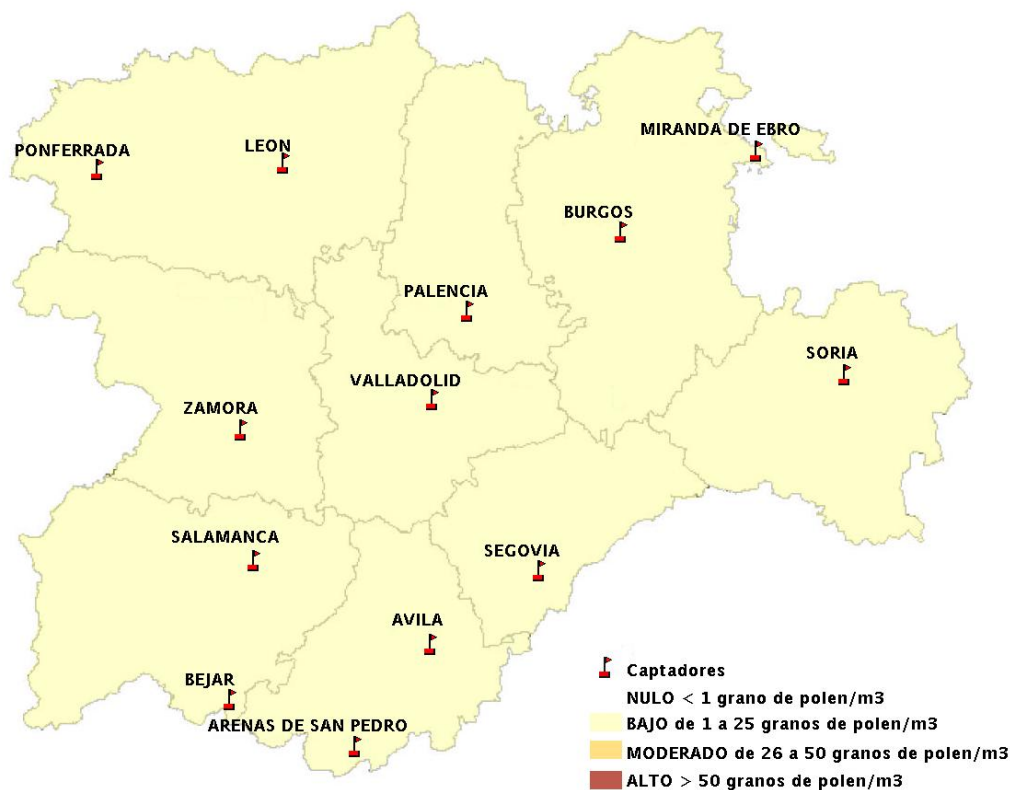

Mapa de previsión de Niveles de Polen: POACEAE del Jueves 12-6-14 al Domingo 15-6-14

Mapa de previsión de Niveles de Polen:OLEA del Jueves 12-6-14 al Domingo 15-6-14

Mapa de previsión de Niveles de Polen:RUMEX del Jueves 12-6-14 al Domingo 15-6-14

Mapa de previsión de Niveles de Polen:CUPRESSACEAE del Jueves 12-6-14 al Domingo 15-6-14

Mapa de previsión de Niveles de Polen:PLANTAGO del Jueves 12-6-14 al Domingo 15-6-14

FICHA PREVISIONES DE NIVELES DE POLEN SEMANALES