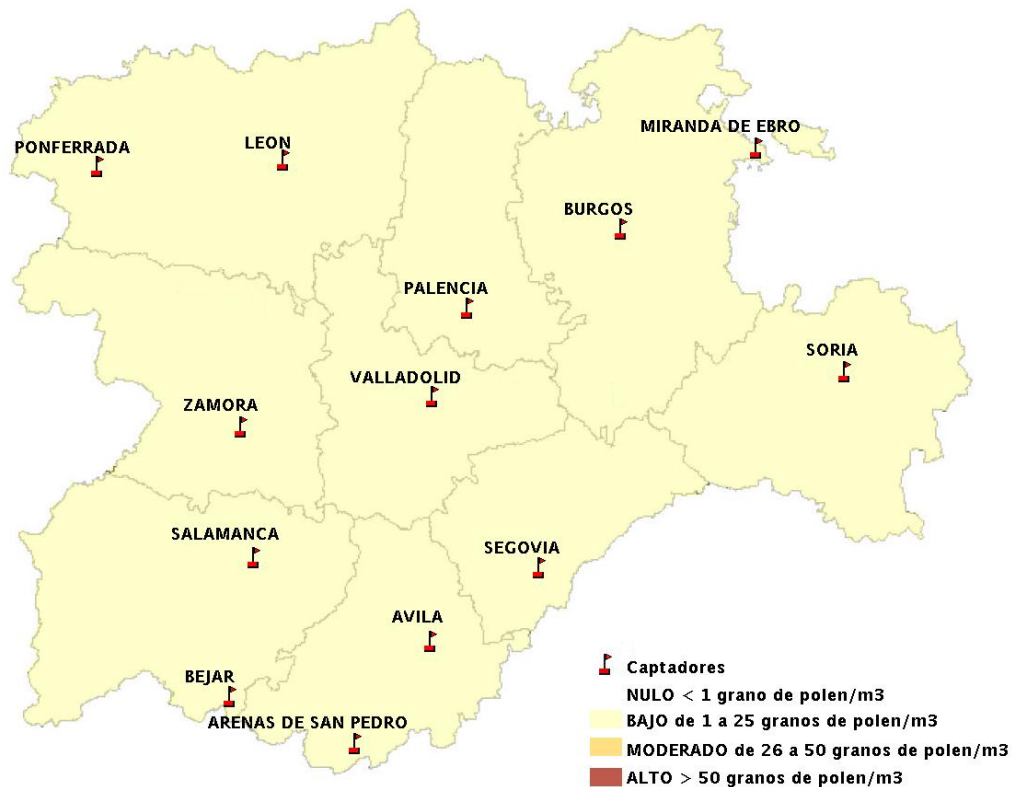

(ORDEN SAN/417/2010, de 26 marzo, por la que se crea el Registro Aerobiológico de Castilla y León.)

Mapa de previsión de Niveles de Polen:URTICACEAE del Jueves 12-6-14 al Domingo 15-6-14

Mapa de previsión de Niveles de Polen: PLATANUS del Jueves 12-6-14 al Domingo 15-6-14

Mapa de previsión de Niveles de Polen: POACEAE del Jueves 12-6-14 al Domingo 15-6-14

Mapa de previsión de Niveles de Polen:OLEA del Jueves 12-6-14 al Domingo 15-6-14

Mapa de previsión de Niveles de Polen:RUMEX del Jueves 12-6-14 al Domingo 15-6-14