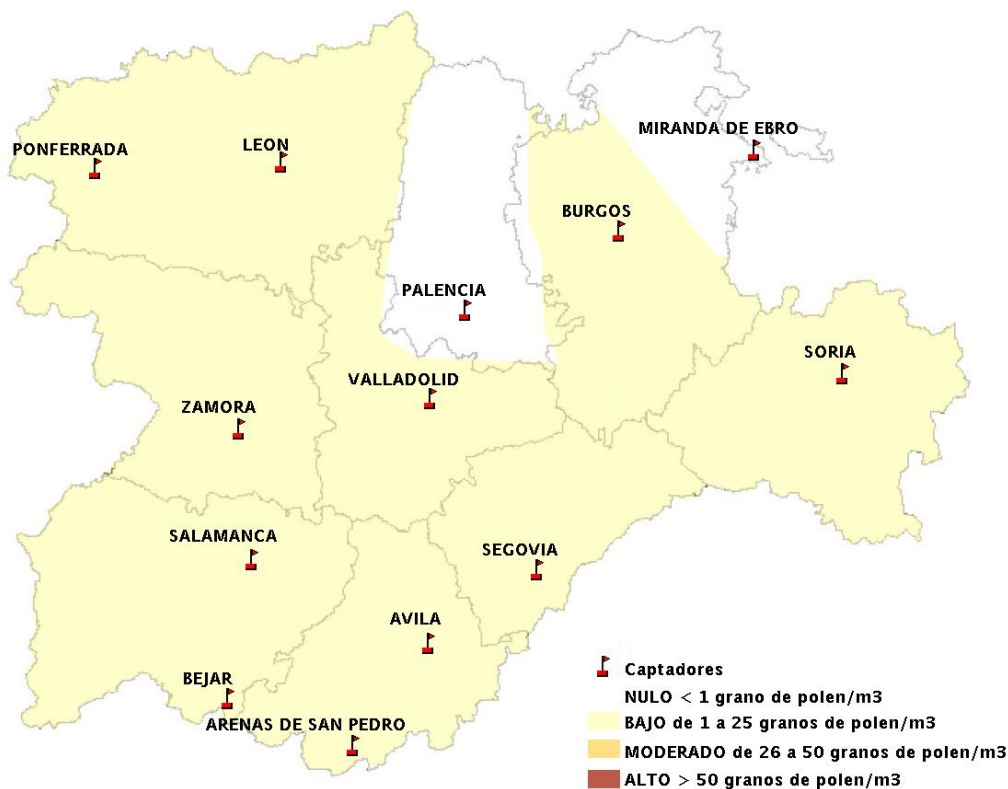

Mapa de previsión de Niveles de Polen: PLATANUS del Jueves 12-6-14 al Domingo 15-6-14