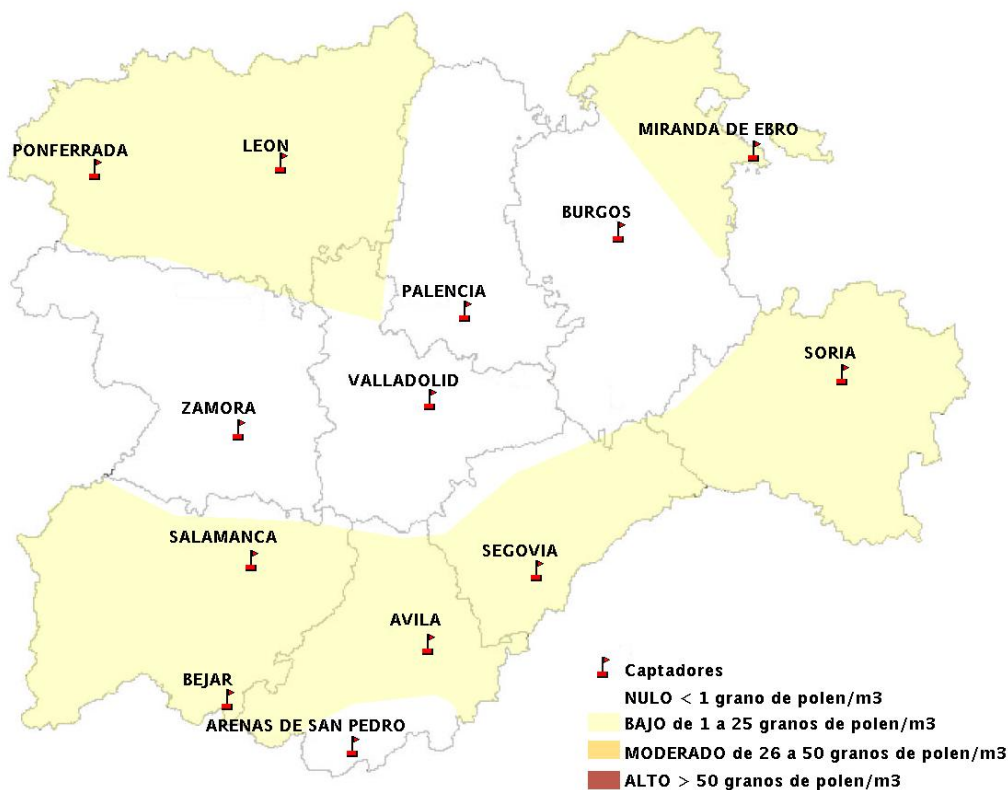

## 21/08/2014

Los datos reflejados en los siguientes mapas y ficha de previsión para el fin de semana de los niveles de polen de los tipos polínicos más alergénicos, de cada estación de medida, han sido aportados por el Registro Aerobiológico de Castilla y León.

(ORDEN SAN/417/2010, de 26 marzo, por la que se crea el Registro Aerobiológico de Castilla y León.)

Mapa de previsión de Niveles de Polen:URTICACEAE del Jueves 21-8-14 al Domingo 24-8-14

Mapa de previsión de Niveles de Polen: PLATANUS del Jueves 21-8-14 al Domingo 24-8-14

Mapa de previsión de Niveles de Polen: POACEAE del Jueves 21-8-14 al Domingo 24-8-14

Mapa de previsión de Niveles de Polen:OLEA del Jueves 21-8-14 al Domingo 24-8-14

Mapa de previsión de Niveles de Polen:RUMEX del Jueves 21-8-14 al Domingo 24-8-14