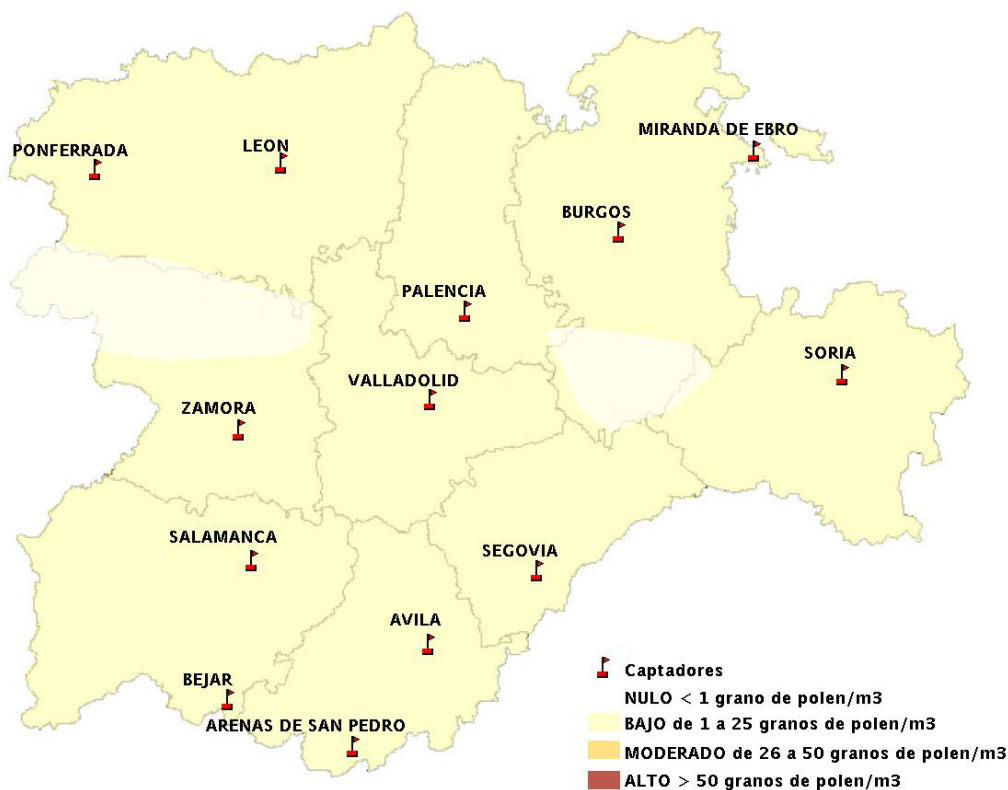

## 21/08/2014

Los datos reflejados en los siguientes mapas y ficha de previsión para el fin de semana de los niveles de polen de los tipos polínicos más alergénicos, de cada estación de medida, han sido aportados por el Registro Aerobiológico de Castilla y León.

(ORDEN SAN/417/2010, de 26 marzo, por la que se crea el Registro Aerobiológico de Castilla y León.)

Mapa de previsión de Niveles de Polen:URTICACEAE del Jueves 21-8-14 al Domingo 24-8-14

Mapa de previsión de Niveles de Polen: PLATANUS del Jueves 21-8-14 al Domingo 24-8-14

Mapa de previsión de Niveles de Polen: POACEAE del Jueves 21-8-14 al Domingo 24-8-14

Mapa de previsión de Niveles de Polen:OLEA del Jueves 21-8-14 al Domingo 24-8-14

Mapa de previsión de Niveles de Polen:RUMEX del Jueves 21-8-14 al Domingo 24-8-14