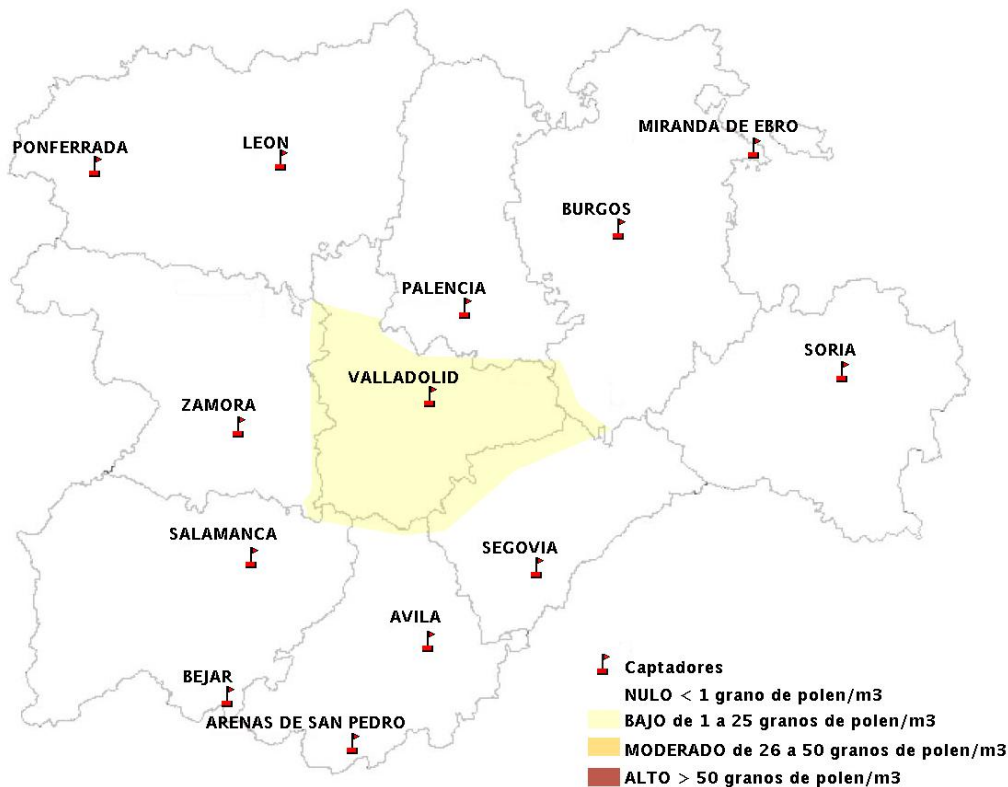

Mapa de previsión de Niveles de Polen: PLATANUS del Jueves 21-8-14 al Domingo 24-8-14