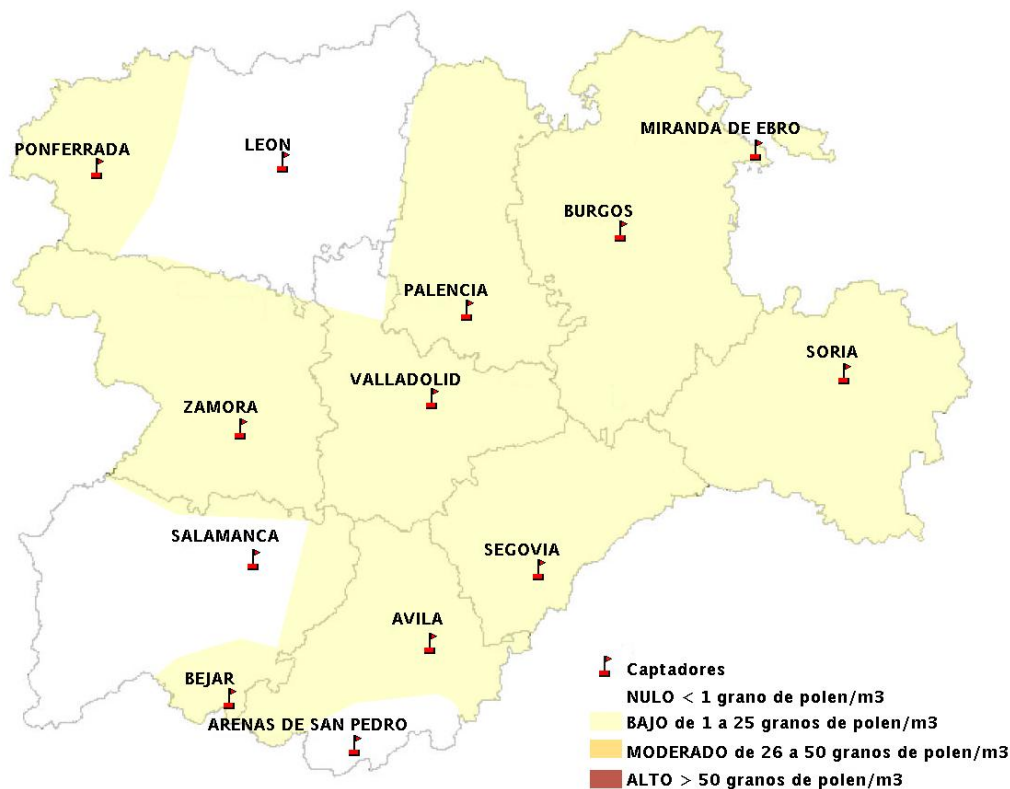

Mapa de previsión de Niveles de Polen: POACEAE del Jueves 21-8-14 al Domingo 24-8-14

Mapa de previsión de Niveles de Polen:OLEA del Jueves 21-8-14 al Domingo 24-8-14

Mapa de previsión de Niveles de Polen:RUMEX del Jueves 21-8-14 al Domingo 24-8-14

Mapa de previsión de Niveles de Polen:CUPRESSACEAE del Jueves 21-8-14 al Domingo 24-8-14

Mapa de previsión de Niveles de Polen:PLANTAGO del Jueves 21-8-14 al Domingo 24-8-14