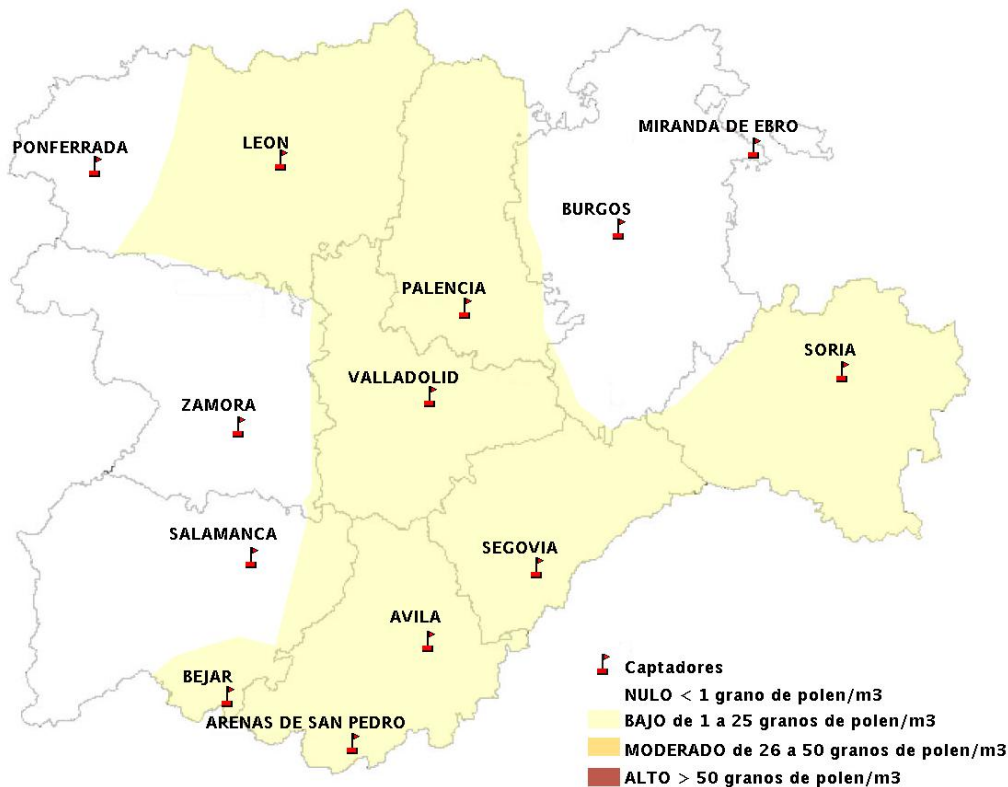

## 21/08/2014

Los datos reflejados en los siguientes mapas y ficha de previsión para el fin de semana de los niveles de polen de los tipos polínicos más alergénicos, de cada estación de medida, han sido aportados por el Registro Aerobiológico de Castilla y León.

(ORDEN SAN/417/2010, de 26 marzo, por la que se crea el Registro Aerobiológico de Castilla y León.)

Mapa de previsión de Niveles de Polen:URTICACEAE del Jueves 21-8-14 al Domingo 24-8-14

Mapa de previsión de Niveles de Polen: PLATANUS del Jueves 21-8-14 al Domingo 24-8-14

Mapa de previsión de Niveles de Polen: POACEAE del Jueves 21-8-14 al Domingo 24-8-14

Mapa de previsión de Niveles de Polen:OLEA del Jueves 21-8-14 al Domingo 24-8-14

Mapa de previsión de Niveles de Polen:RUMEX del Jueves 21-8-14 al Domingo 24-8-14