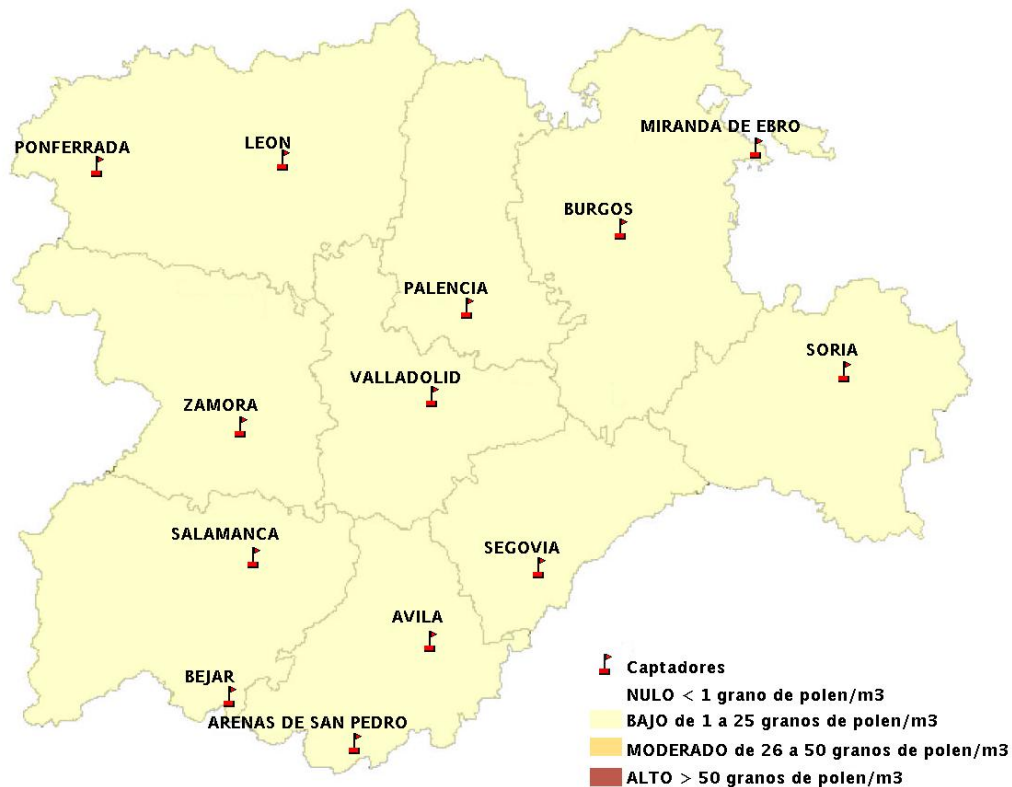

INFORME DE PREVISIONES DE NIVELES DE POLEN

21/08/2014

Los datos reflejados en los siguientes mapas y ficha de previsión para el fin de semana de los niveles de polen de los tipos polínicos más alergénicos, de cada estación de medida, han sido aportados por el Registro Aerobiológico de Castilla y León.

(ORDEN SAN/417/2010, de 26 marzo, por la que se crea el Registro Aerobiológico de Castilla y León.)

Mapa de previsión de Niveles de Polen:URTICACEAE del Jueves 21-8-14 al Domingo 24-8-14