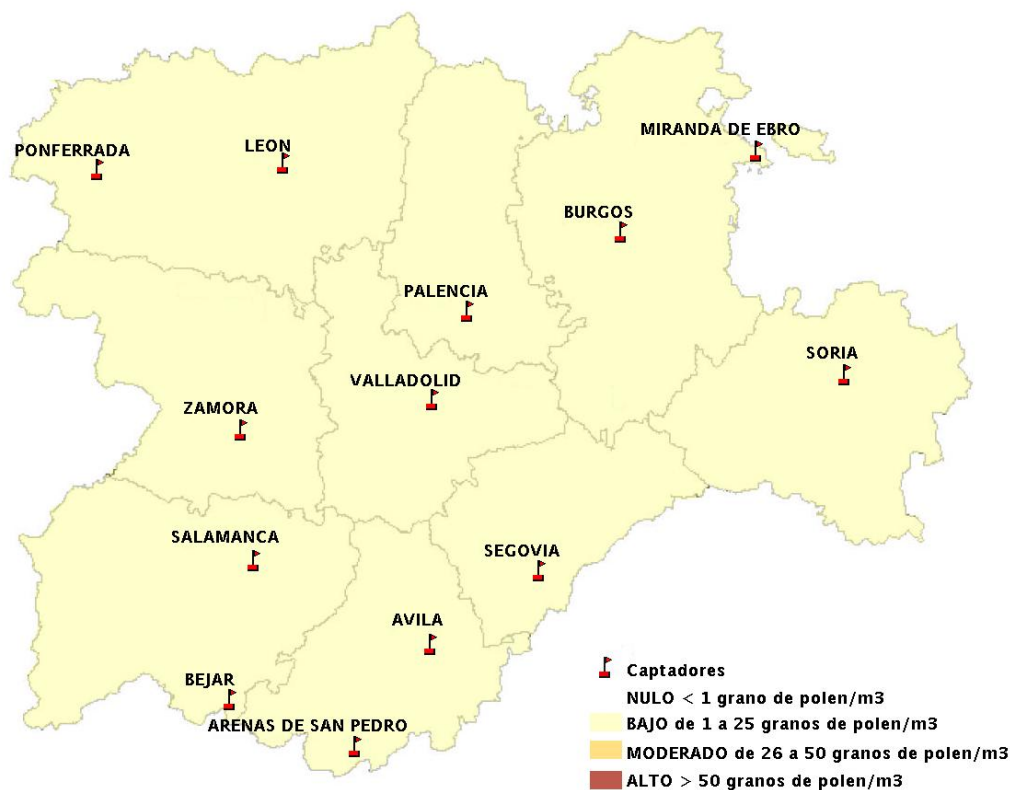

Mapa de previsión de Niveles de Polen: POACEAE del Jueves 21-8-14 al Domingo 24-8-14

Mapa de previsión de Niveles de Polen:OLEA del Jueves 21-8-14 al Domingo 24-8-14

Mapa de previsión de Niveles de Polen:RUMEX del Jueves 21-8-14 al Domingo 24-8-14

Mapa de previsión de Niveles de Polen:CUPRESSACEAE del Jueves 21-8-14 al Domingo 24-8-14

Mapa de previsión de Niveles de Polen:PLANTAGO del Jueves 21-8-14 al Domingo 24-8-14