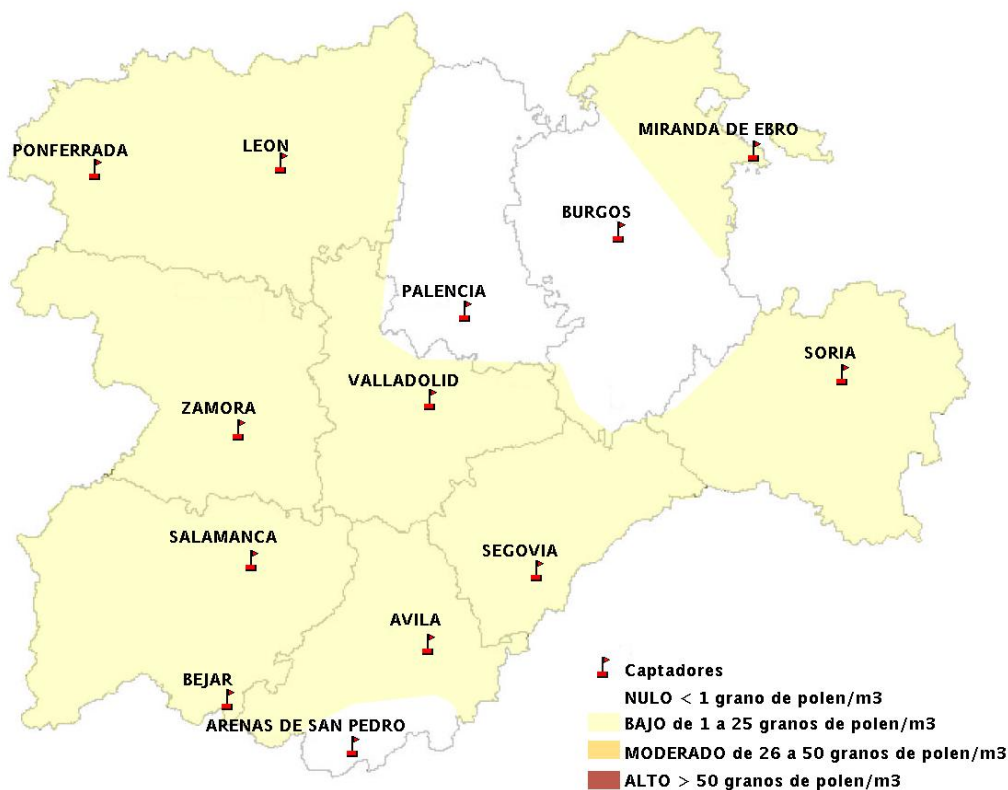

## 04/09/2014

Los datos reflejados en los siguientes mapas y ficha de previsión para el fin de semana de los niveles de polen de los tipos polínicos más alergénicos, de cada estación de medida, han sido aportados por el Registro Aerobiológico de Castilla y León.

(ORDEN SAN/417/2010, de 26 marzo, por la que se crea el Registro Aerobiológico de Castilla y León.)

Mapa de previsión de Niveles de Polen:URTICACEAE del Jueves 4-9-14 al Domingo 7-9-14

Mapa de previsión de Niveles de Polen: PLATANUS del Jueves 4-9-14 al Domingo 7-9-14

Mapa de previsión de Niveles de Polen: POACEAE del Jueves 4-9-14 al Domingo 7-9-14

Mapa de previsión de Niveles de Polen:OLEA del Jueves 4-9-14 al Domingo 7-9-14

Mapa de previsión de Niveles de Polen:RUMEX del Jueves 4-9-14 al Domingo 7-9-14