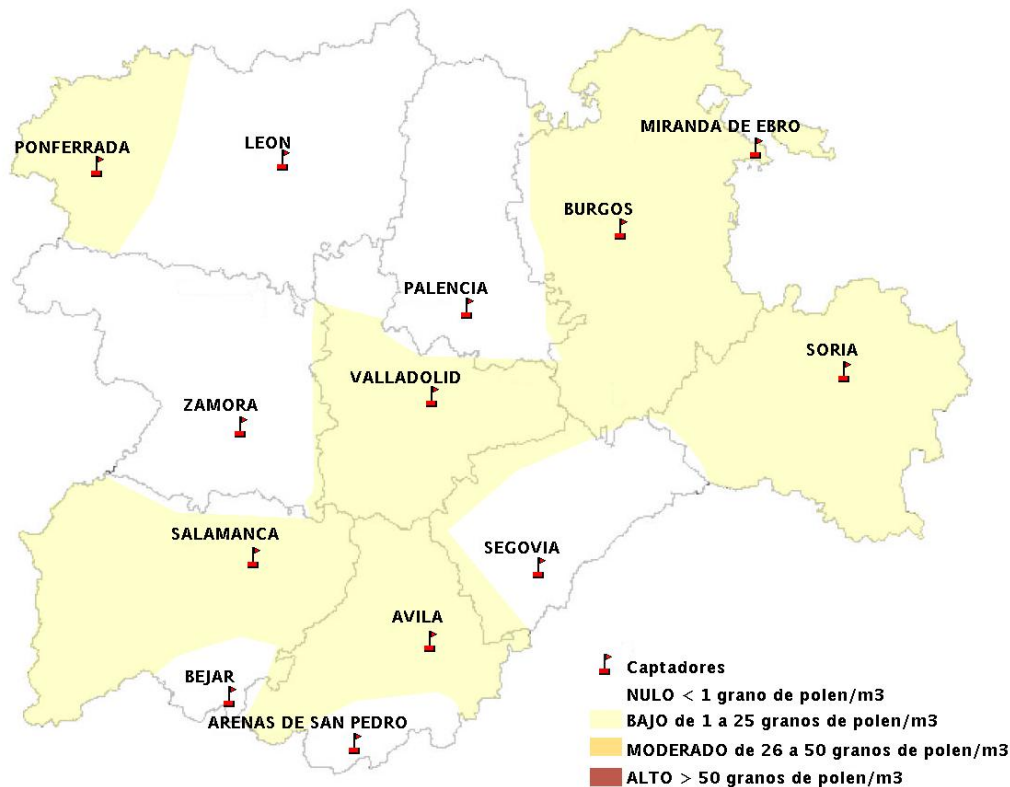

Mapa de previsión de Niveles de Polen: POACEAE del Jueves 4-9-14 al Domingo 7-9-14

Mapa de previsión de Niveles de Polen:OLEA del Jueves 4-9-14 al Domingo 7-9-14

Mapa de previsión de Niveles de Polen:RUMEX del Jueves 4-9-14 al Domingo 7-9-14

Mapa de previsión de Niveles de Polen:CUPRESSACEAE del Jueves 4-9-14 al Domingo 7-9-14

Mapa de previsión de Niveles de Polen:PLANTAGO del Jueves 4-9-14 al Domingo 7-9-14