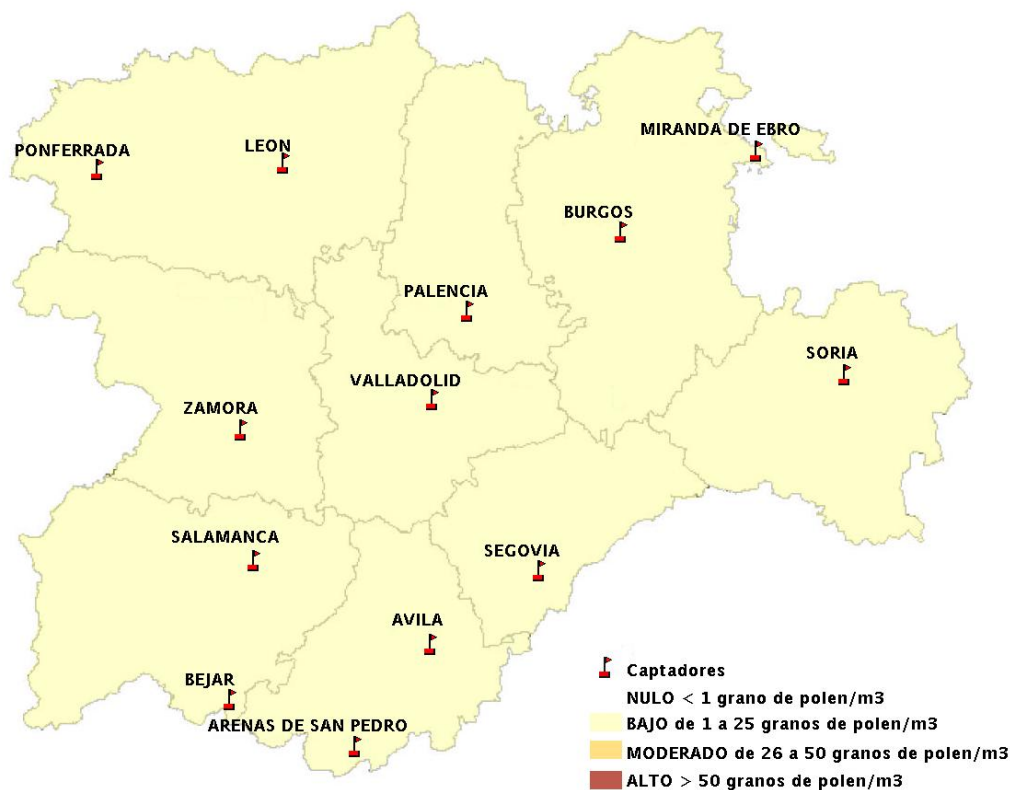

Mapa de previsión de Niveles de Polen: POACEAE del Jueves 4-9-14 al Domingo 7-9-14

Mapa de previsión de Niveles de Polen:OLEA del Jueves 4-9-14 al Domingo 7-9-14

Mapa de previsión de Niveles de Polen:RUMEX del Jueves 4-9-14 al Domingo 7-9-14

Mapa de previsión de Niveles de Polen:CUPRESSACEAE del Jueves 4-9-14 al Domingo 7-9-14

Mapa de previsión de Niveles de Polen:PLANTAGO del Jueves 4-9-14 al Domingo 7-9-14