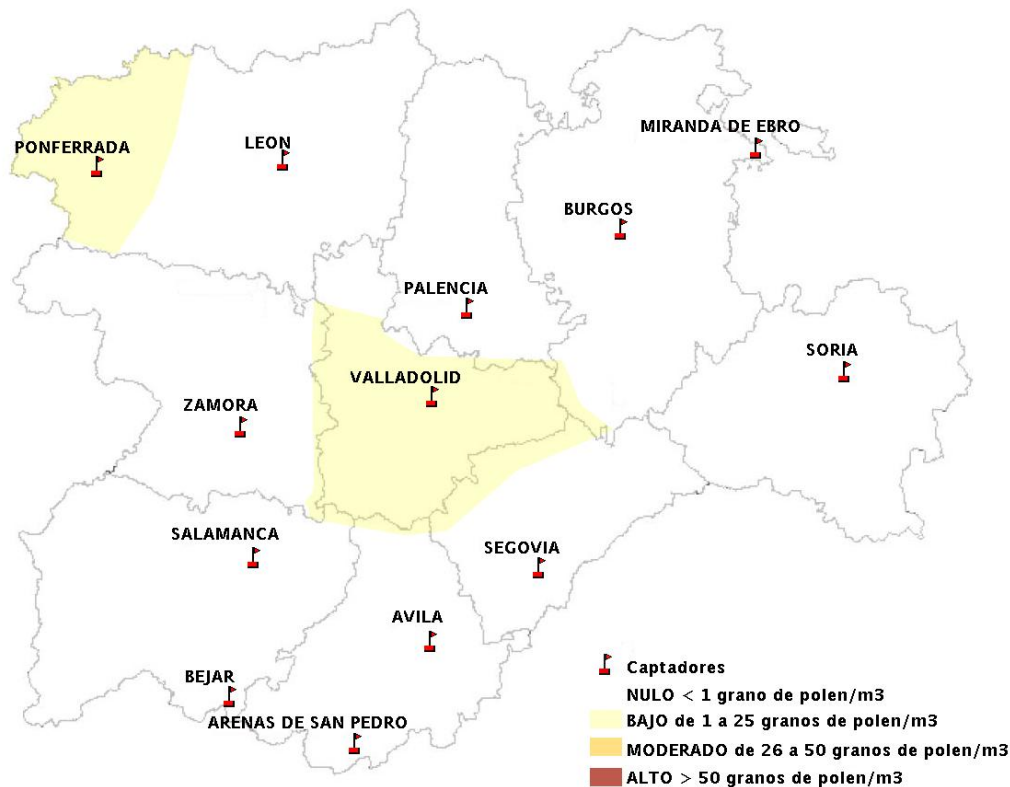

Mapa de previsión de Niveles de Polen: PLATANUS del Jueves 4-9-14 al Domingo 7-9-14