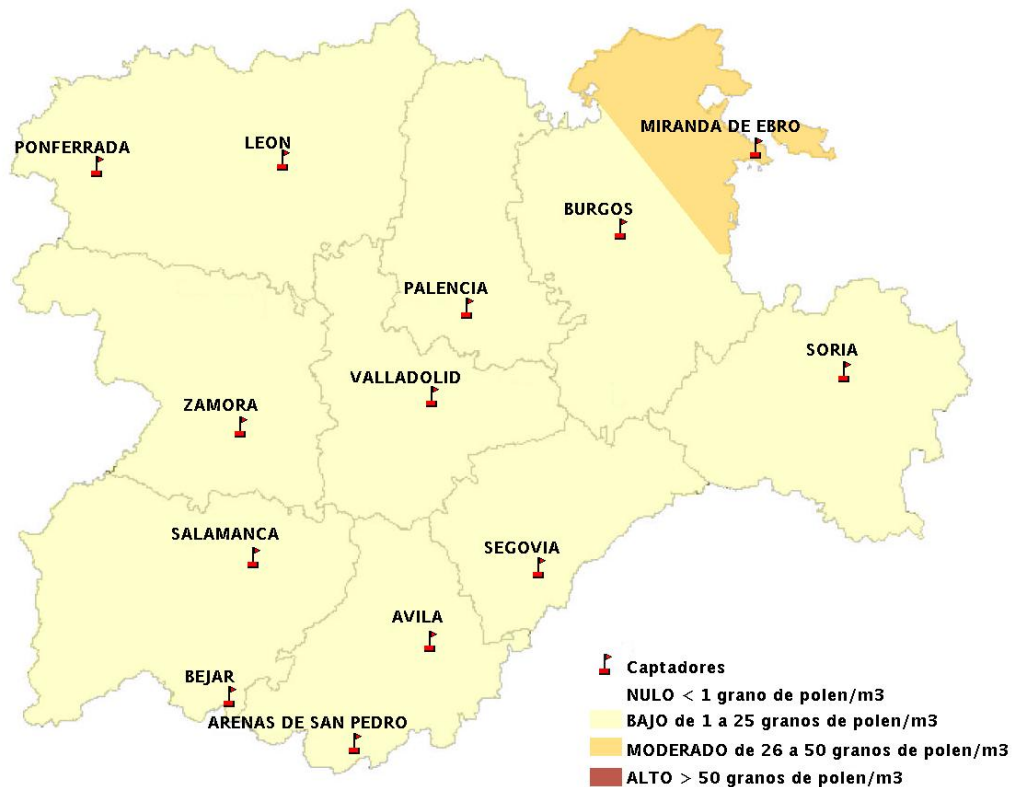

INFORME DE PREVISIONES DE NIVELES DE POLEN

04/09/2014

Los datos reflejados en los siguientes mapas y ficha de previsión para el fin de semana de los niveles de polen de los tipos polínicos más alergénicos, de cada estación de medida, han sido aportados por el Registro Aerobiológico de Castilla y León.

(ORDEN SAN/417/2010, de 26 marzo, por la que se crea el Registro Aerobiológico de Castilla y León.)

Mapa de previsión de Niveles de Polen:URTICACEAE del Jueves 4-9-14 al Domingo 7-9-14