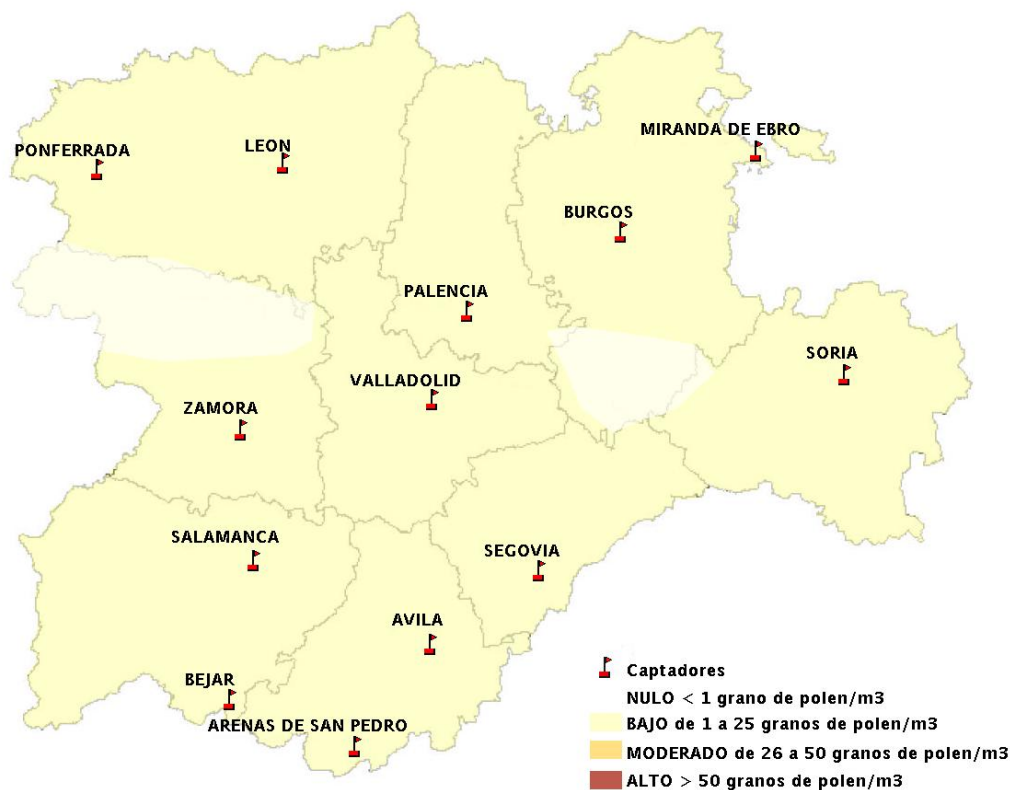

## 04/09/2014

Los datos reflejados en los siguientes mapas y ficha de previsión para el fin de semana de los niveles de polen de los tipos polínicos más alergénicos, de cada estación de medida, han sido aportados por el Registro Aerobiológico de Castilla y León.

(ORDEN SAN/417/2010, de 26 marzo, por la que se crea el Registro Aerobiológico de Castilla y León.)

Mapa de previsión de Niveles de Polen:URTICACEAE del Jueves 4-9-14 al Domingo 7-9-14

Mapa de previsión de Niveles de Polen: PLATANUS del Jueves 4-9-14 al Domingo 7-9-14

Mapa de previsión de Niveles de Polen: POACEAE del Jueves 4-9-14 al Domingo 7-9-14

Mapa de previsión de Niveles de Polen:OLEA del Jueves 4-9-14 al Domingo 7-9-14

Mapa de previsión de Niveles de Polen:RUMEX del Jueves 4-9-14 al Domingo 7-9-14