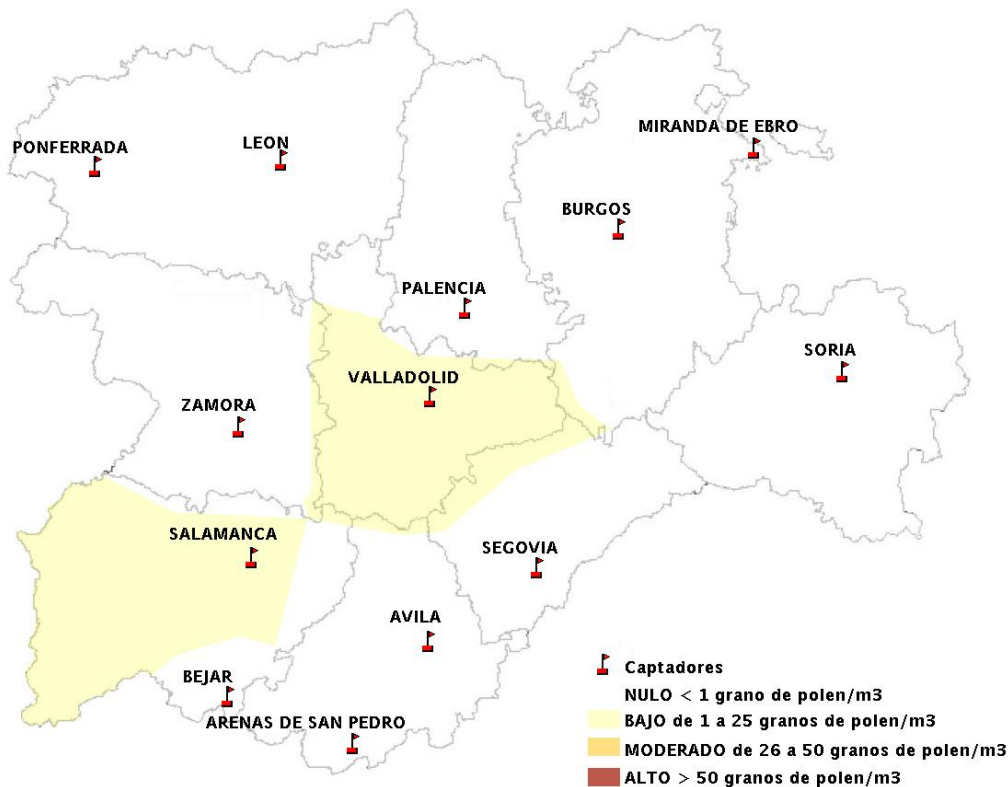

Mapa de previsión de Niveles de Polen: PLATANUS del Jueves 6-11-14 al Domingo 9-11-14