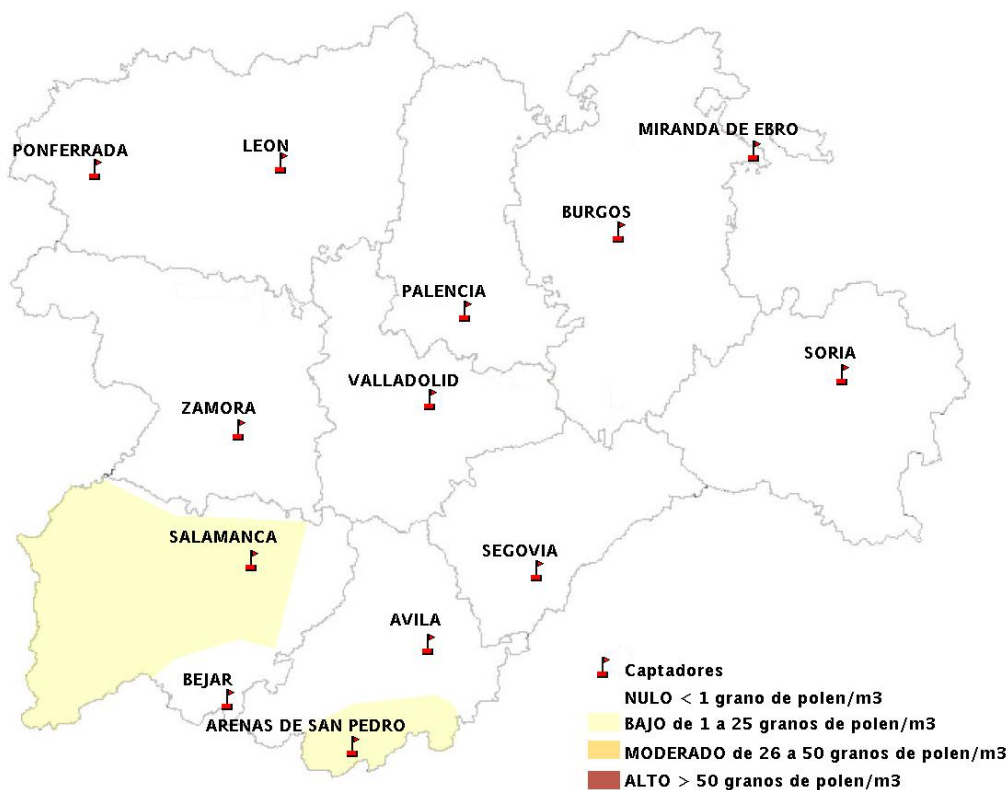

(ORDEN SAN/417/2010, de 26 marzo, por la que se crea el Registro Aerobiológico de Castilla y León.)

Mapa de previsión de Niveles de Polen:URTICACEAE del Jueves 6-11-14 al Domingo 9-11-14

Mapa de previsión de Niveles de Polen: PLATANUS del Jueves 6-11-14 al Domingo 9-11-14

Mapa de previsión de Niveles de Polen: POACEAE del Jueves 6-11-14 al Domingo 9-11-14

Mapa de previsión de Niveles de Polen:OLEA del Jueves 6-11-14 al Domingo 9-11-14

Mapa de previsión de Niveles de Polen:RUMEX del Jueves 6-11-14 al Domingo 9-11-14