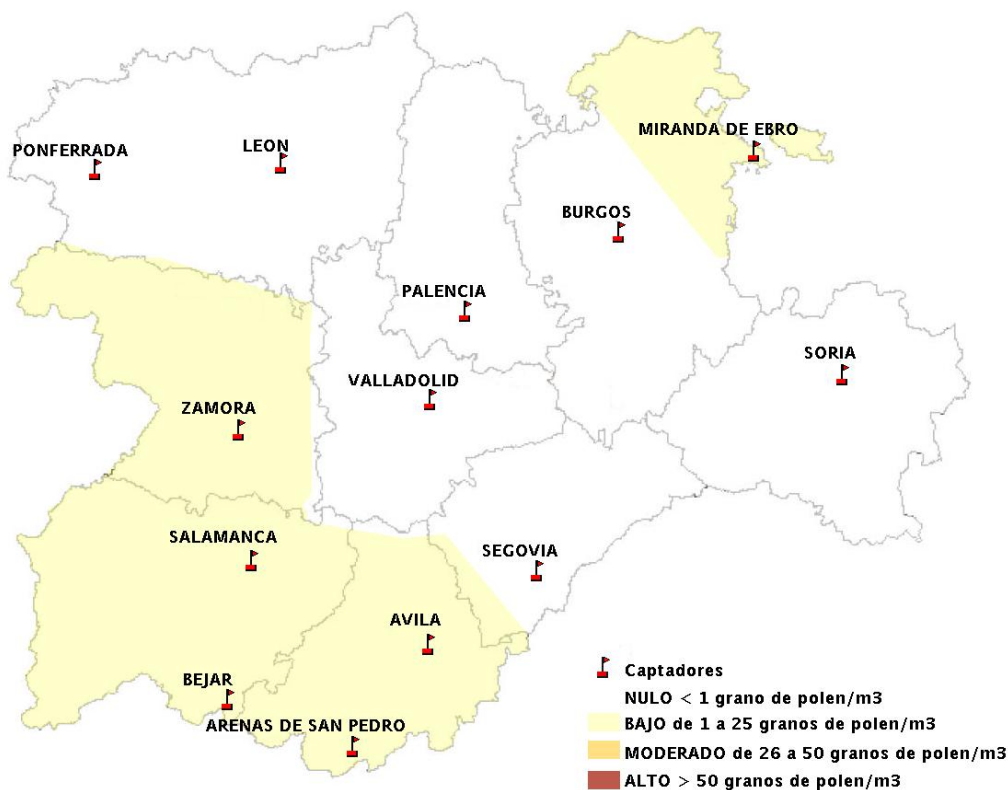

Mapa de previsión de Niveles de Polen: POACEAE del Jueves 6-11-14 al Domingo 9-11-14

Mapa de previsión de Niveles de Polen:OLEA del Jueves 6-11-14 al Domingo 9-11-14

Mapa de previsión de Niveles de Polen:RUMEX del Jueves 6-11-14 al Domingo 9-11-14

Mapa de previsión de Niveles de Polen:CUPRESSACEAE del Jueves 6-11-14 al Domingo 9-11-14

Mapa de previsión de Niveles de Polen:PLANTAGO del Jueves 6-11-14 al Domingo 9-11-14

FICHA PREVISIONES DE NIVELES DE POLEN SEMANALES