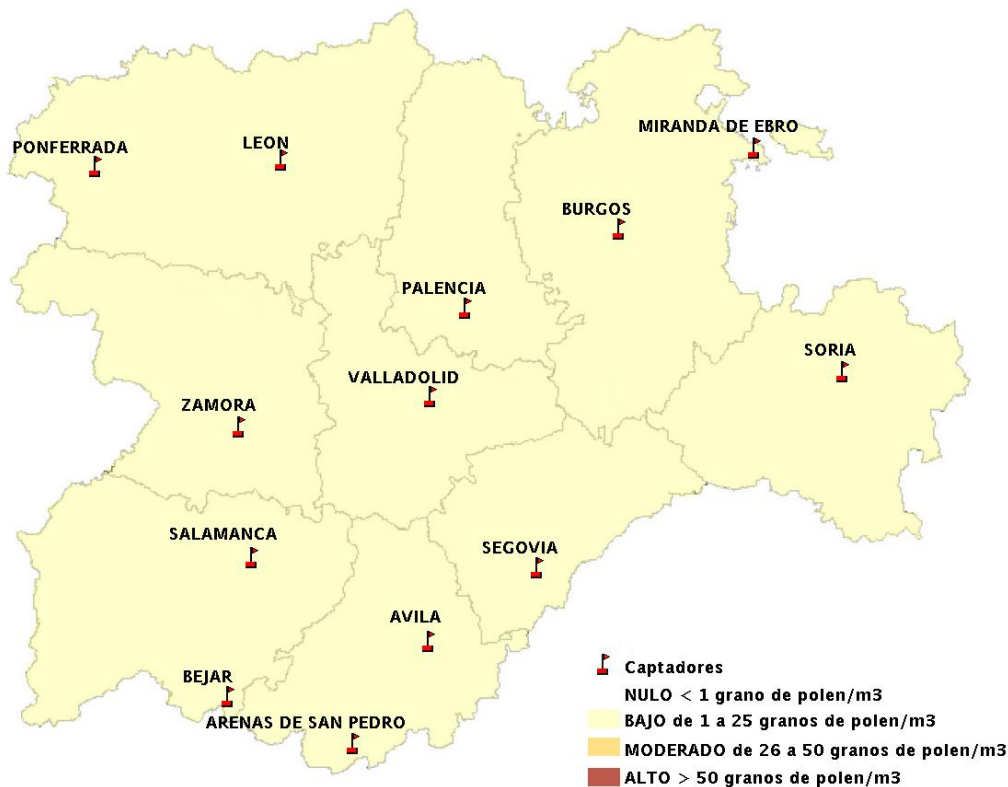

Mapa de previsión de Niveles de Polen: POACEAE del Jueves 6-11-14 al Domingo 9-11-14

Mapa de previsión de Niveles de Polen:OLEA del Jueves 6-11-14 al Domingo 9-11-14

Mapa de previsión de Niveles de Polen:RUMEX del Jueves 6-11-14 al Domingo 9-11-14

Mapa de previsión de Niveles de Polen:CUPRESSACEAE del Jueves 6-11-14 al Domingo 9-11-14

Mapa de previsión de Niveles de Polen:PLANTAGO del Jueves 6-11-14 al Domingo 9-11-14

FICHA PREVISIONES DE NIVELES DE POLEN SEMANALES