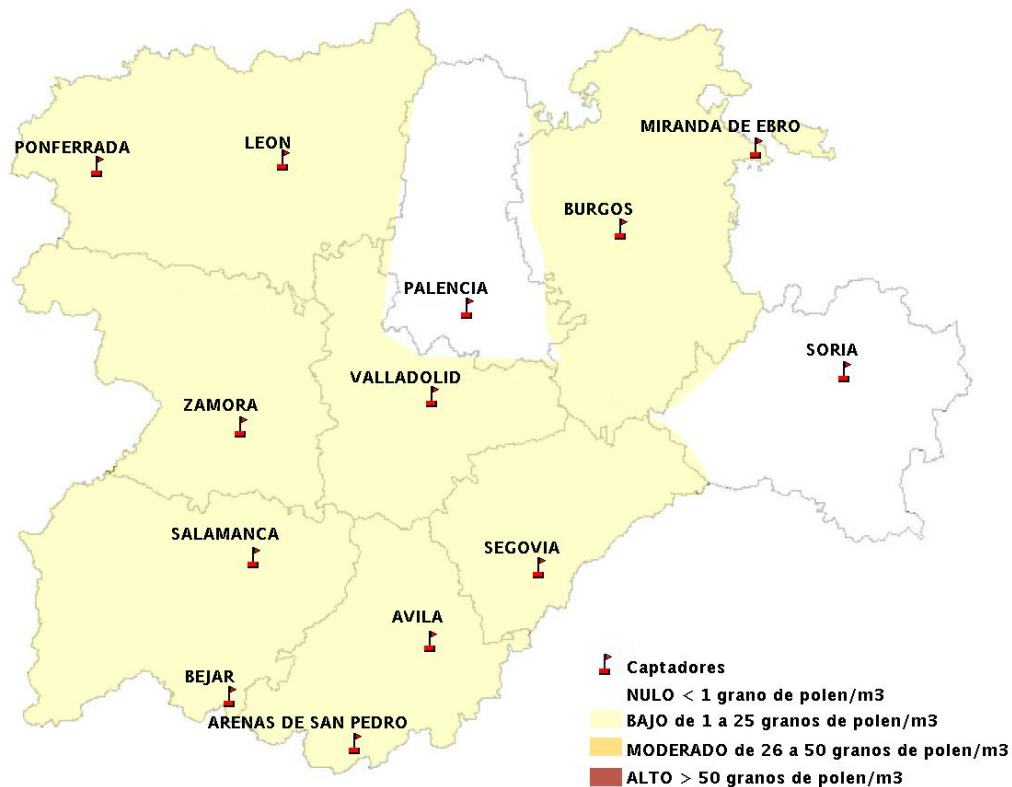

INFORME DE PREVISIONES DE NIVELES DE POLEN

06/11/2014

Los datos reflejados en los siguientes mapas y ficha de previsión para el fin de semana de los niveles de polen de los tipos polínicos más alergénicos, de cada estación de medida, han sido aportados por el Registro Aerobiológico de Castilla y León.

(ORDEN SAN/417/2010, de 26 marzo, por la que se crea el Registro Aerobiológico de Castilla y León.)

Mapa de previsión de Niveles de Polen:URTICACEAE del Jueves 6-11-14 al Domingo 9-11-14

Mapa de previsión de Niveles de Polen: PLATANUS del Jueves 6-11-14 al Domingo 9-11-14