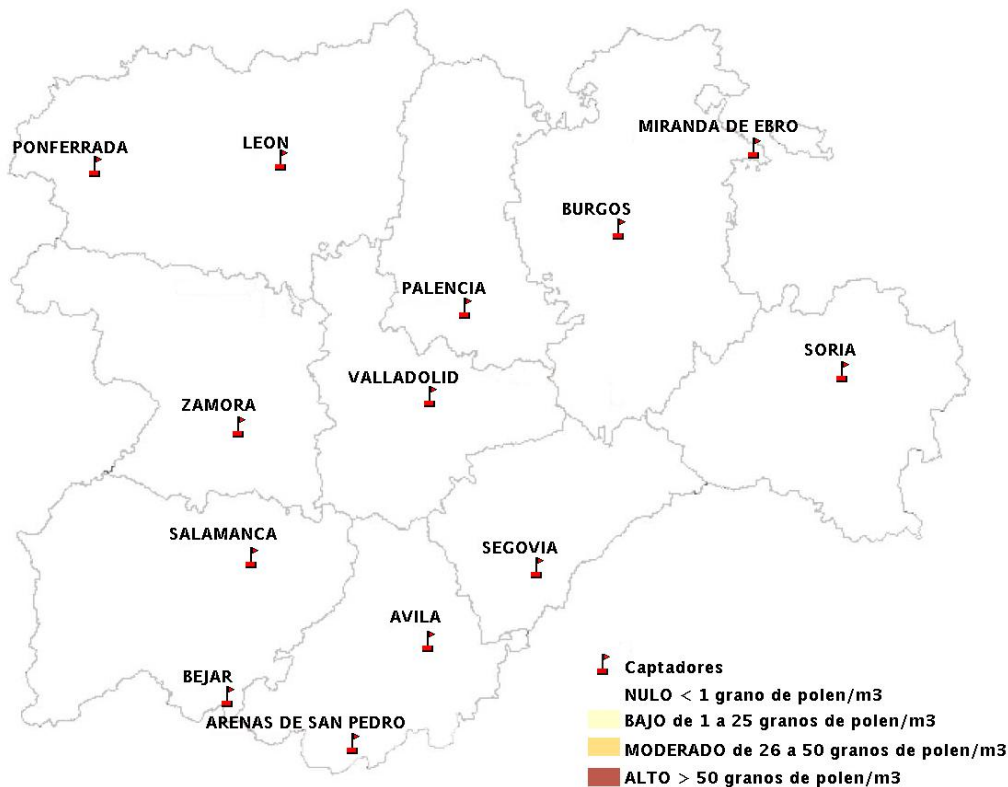

INFORME DE PREVISIONES DE NIVELES DE POLEN

06/11/2014

Los datos reflejados en los siguientes mapas y ficha de previsión para el fin de semana de los niveles de polen de los tipos polínicos más alergénicos, de cada estación de medida, han sido aportados por el Registro Aerobiológico de Castilla y León.

(ORDEN SAN/417/2010, de 26 marzo, por la que se crea el Registro Aerobiológico de Castilla y León.)

Mapa de previsión de Niveles de Polen:URTICACEAE del Jueves 6-11-14 al Domingo 9-11-14

Mapa de previsión de Niveles de Polen: PLATANUS del Jueves 6-11-14 al Domingo 9-11-14

Mapa de previsión de Niveles de Polen: POACEAE del Jueves 6-11-14 al Domingo 9-11-14

Mapa de previsión de Niveles de Polen:OLEA del Jueves 6-11-14 al Domingo 9-11-14

Mapa de previsión de Niveles de Polen:RUMEX del Jueves 6-11-14 al Domingo 9-11-14