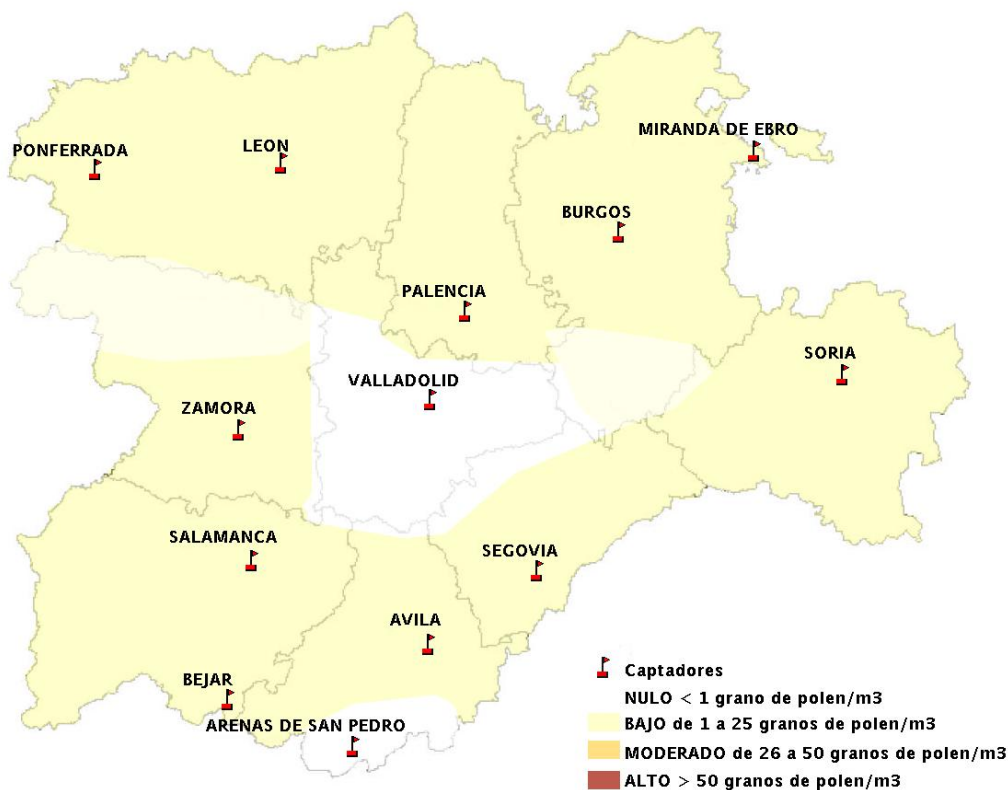

INFORME DE PREVISIONES DE NIVELES DE POLEN

06/11/2014

Los datos reflejados en los siguientes mapas y ficha de previsión para el fin de semana de los niveles de polen de los tipos polínicos más alergénicos, de cada estación de medida, han sido aportados por el Registro Aerobiológico de Castilla y León.

(ORDEN SAN/417/2010, de 26 marzo, por la que se crea el Registro Aerobiológico de Castilla y León.)

Mapa de previsión de Niveles de Polen:URTICACEAE del Jueves 6-11-14 al Domingo 9-11-14

Mapa de previsión de Niveles de Polen: PLATANUS del Jueves 6-11-14 al Domingo 9-11-14

Mapa de previsión de Niveles de Polen: POACEAE del Jueves 6-11-14 al Domingo 9-11-14

Mapa de previsión de Niveles de Polen:OLEA del Jueves 6-11-14 al Domingo 9-11-14

Mapa de previsión de Niveles de Polen:RUMEX del Jueves 6-11-14 al Domingo 9-11-14