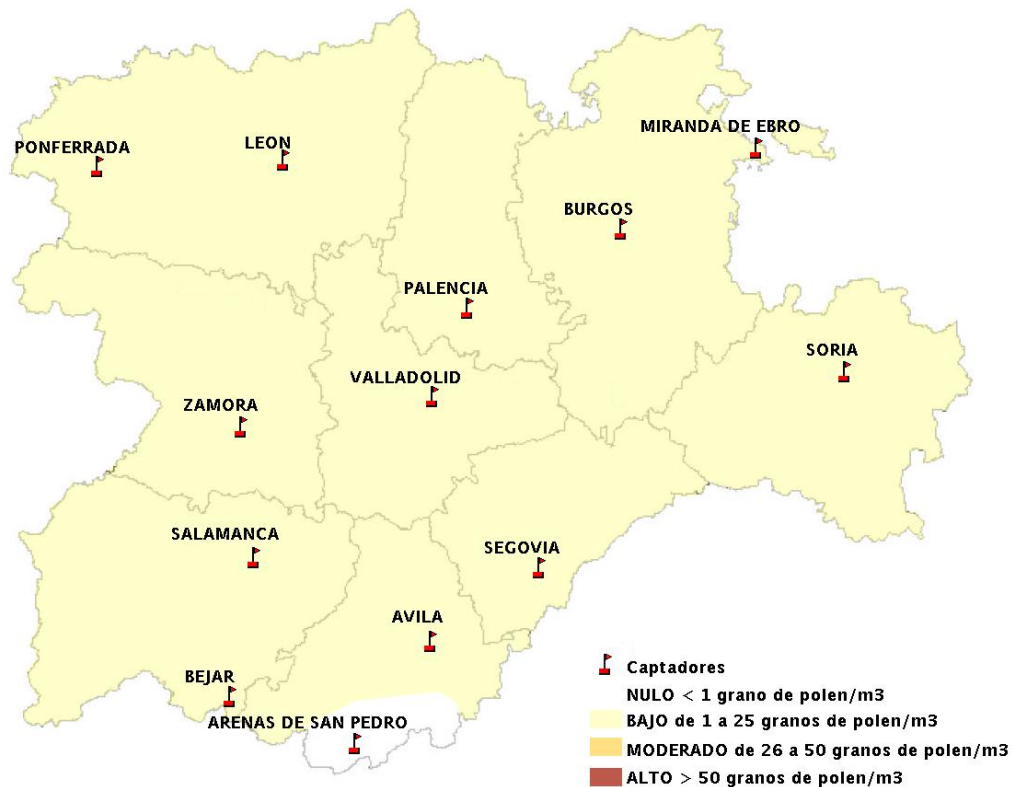

INFORME DE PREVISIONES DE NIVELES DE POLEN

20/02/2014

Los datos reflejados en los siguientes mapas y ficha de previsión para el fin de semana de los niveles de polen de los tipos polínicos más alergénicos, de cada estación de medida, han sido aportados por el Registro Aerobiológico de Castilla y León.

(ORDEN SAN/417/2010, de 26 marzo, por la que se crea el Registro Aerobiológico de Castilla y León.)

Mapa de previsión de Niveles de Polen:URTICACEAE del Jueves 20-2-14 al Domingo 23-2-14