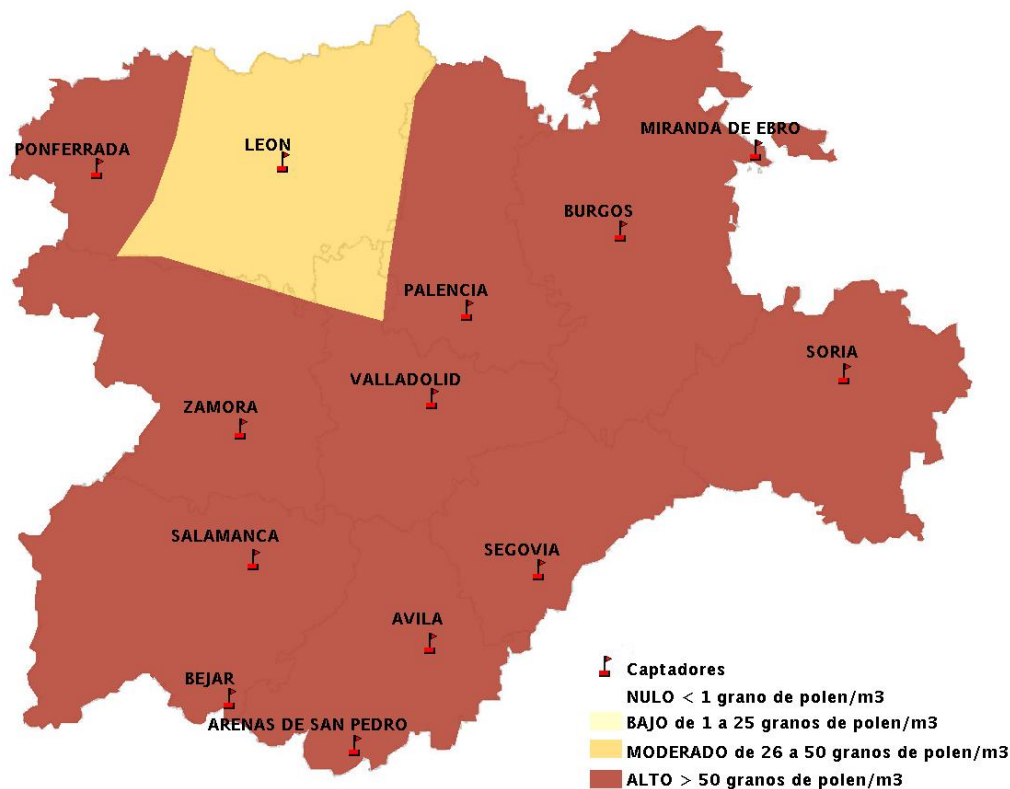

Mapa de previsión de Niveles de Polen:CUPRESSACEAE del Jueves 20-2-14 al Domingo 23-2-14