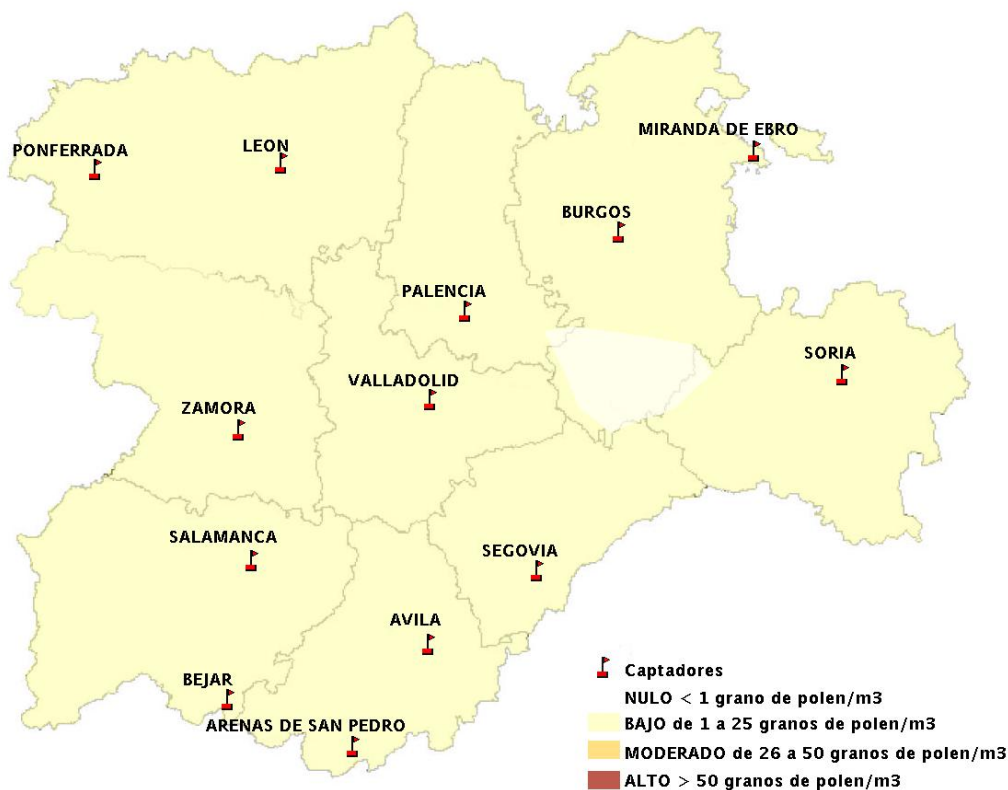

## 20/02/2014

Los datos reflejados en los siguientes mapas y ficha de previsión para el fin de semana de los niveles de polen de los tipos polínicos más alergénicos, de cada estación de medida, han sido aportados por el Registro Aerobiológico de Castilla y León.

(ORDEN SAN/417/2010, de 26 marzo, por la que se crea el Registro Aerobiológico de Castilla y León.)

Mapa de previsión de Niveles de Polen:URTICACEAE del Jueves 20-2-14 al Domingo 23-2-14

Mapa de previsión de Niveles de Polen: PLATANUS del Jueves 20-2-14 al Domingo 23-2-14

Mapa de previsión de Niveles de Polen: POACEAE del Jueves 20-2-14 al Domingo 23-2-14

Mapa de previsión de Niveles de Polen:OLEA del Jueves 20-2-14 al Domingo 23-2-14

Mapa de previsión de Niveles de Polen:RUMEX del Jueves 20-2-14 al Domingo 23-2-14