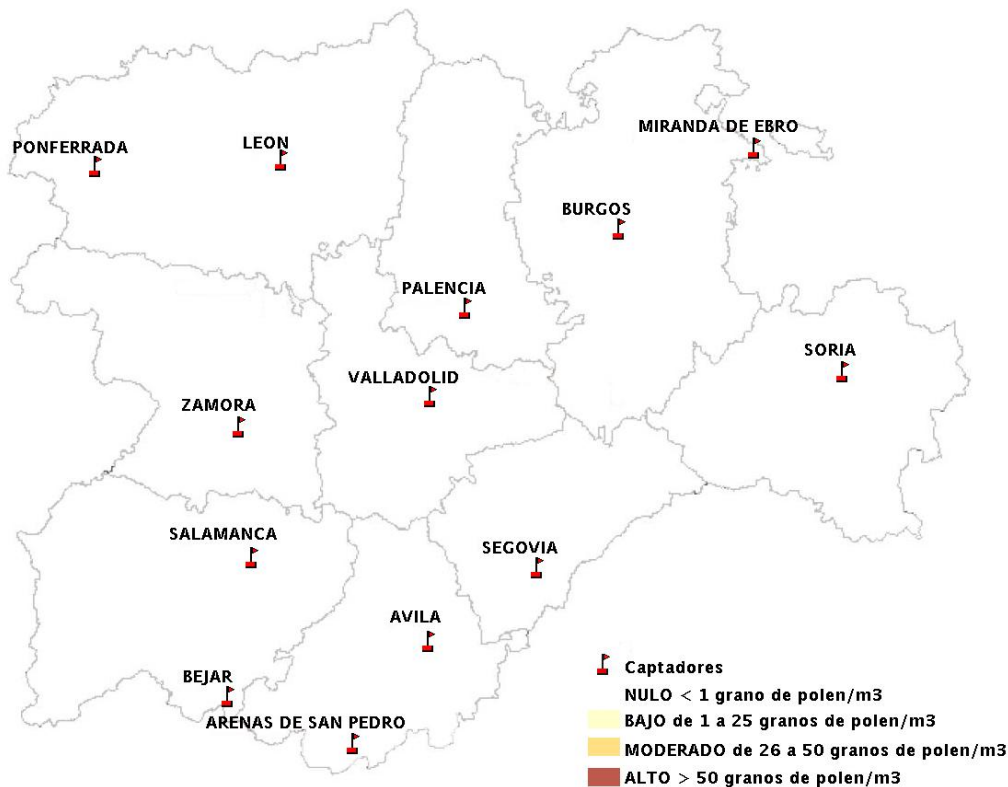

Mapa de previsión de Niveles de Polen: PLATANUS del Jueves 20-2-14 al Domingo 23-2-14