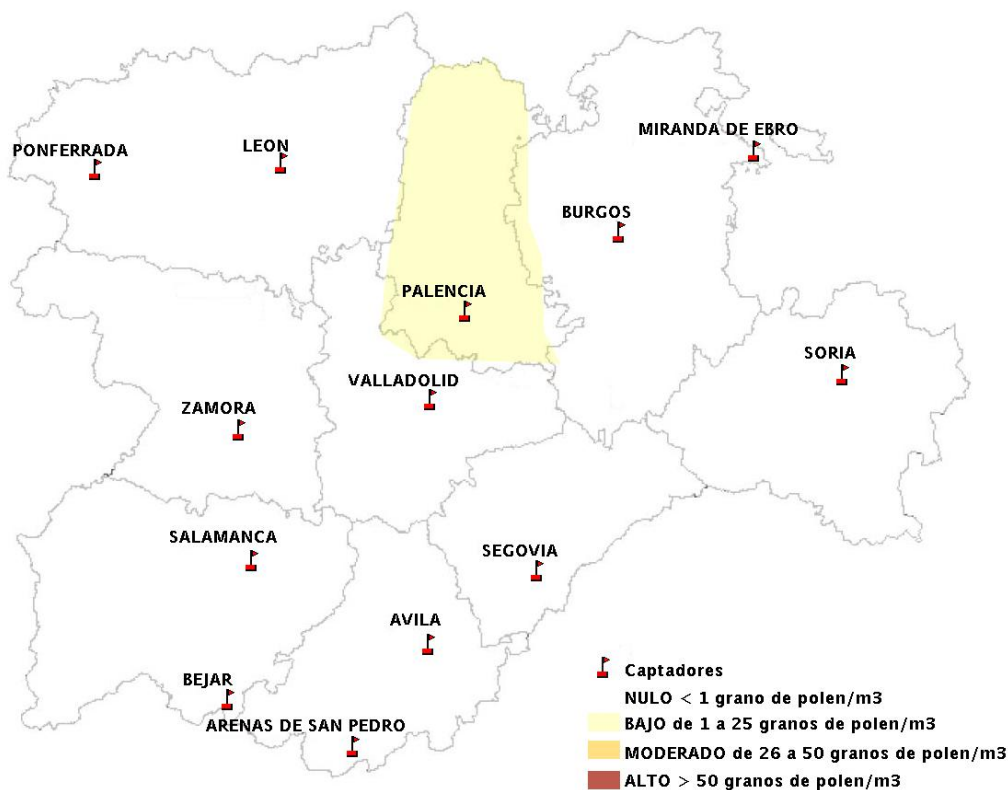

## 20/02/2014

Los datos reflejados en los siguientes mapas y ficha de previsión para el fin de semana de los niveles de polen de los tipos polínicos más alergénicos, de cada estación de medida, han sido aportados por el Registro Aerobiológico de Castilla y León.

(ORDEN SAN/417/2010, de 26 marzo, por la que se crea el Registro Aerobiológico de Castilla y León.)

Mapa de previsión de Niveles de Polen:URTICACEAE del Jueves 20-2-14 al Domingo 23-2-14

Mapa de previsión de Niveles de Polen: PLATANUS del Jueves 20-2-14 al Domingo 23-2-14

Mapa de previsión de Niveles de Polen: POACEAE del Jueves 20-2-14 al Domingo 23-2-14

Mapa de previsión de Niveles de Polen:OLEA del Jueves 20-2-14 al Domingo 23-2-14

Mapa de previsión de Niveles de Polen:RUMEX del Jueves 20-2-14 al Domingo 23-2-14