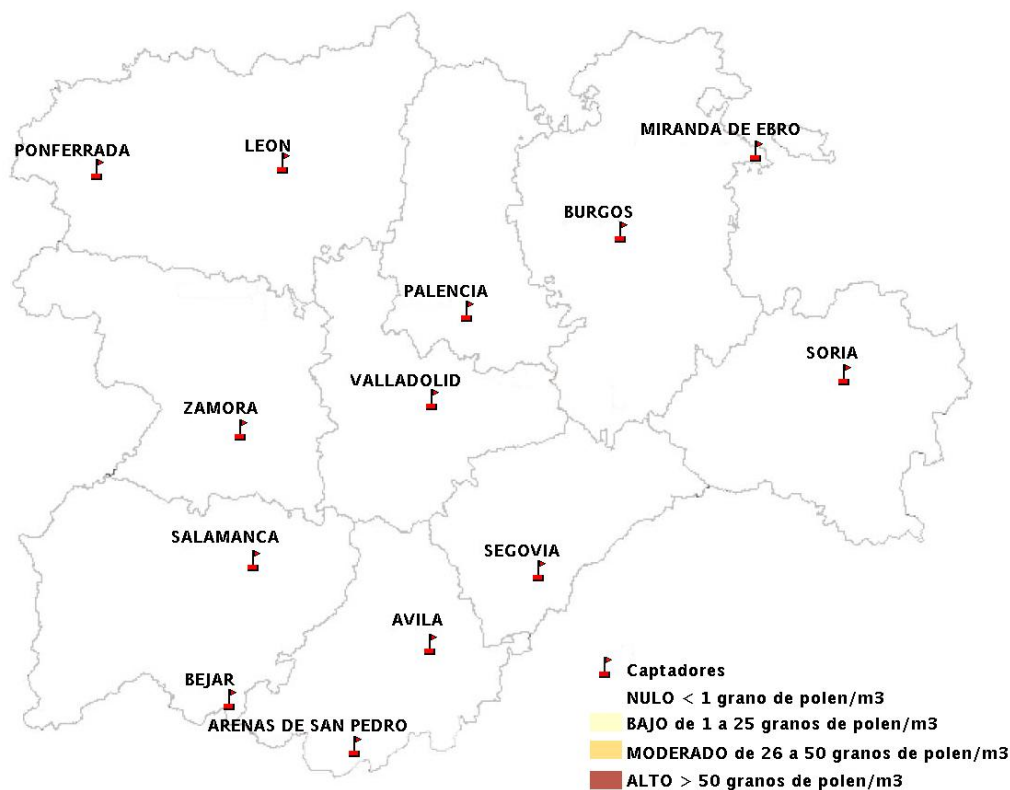

Mapa de previsión de Niveles de Polen: POACEAE del Jueves 20-2-14 al Domingo 23-2-14

Mapa de previsión de Niveles de Polen:OLEA del Jueves 20-2-14 al Domingo 23-2-14

Mapa de previsión de Niveles de Polen:RUMEX del Jueves 20-2-14 al Domingo 23-2-14

Mapa de previsión de Niveles de Polen:CUPRESSACEAE del Jueves 20-2-14 al Domingo 23-2-14

Mapa de previsión de Niveles de Polen:PLANTAGO del Jueves 20-2-14 al Domingo 23-2-14