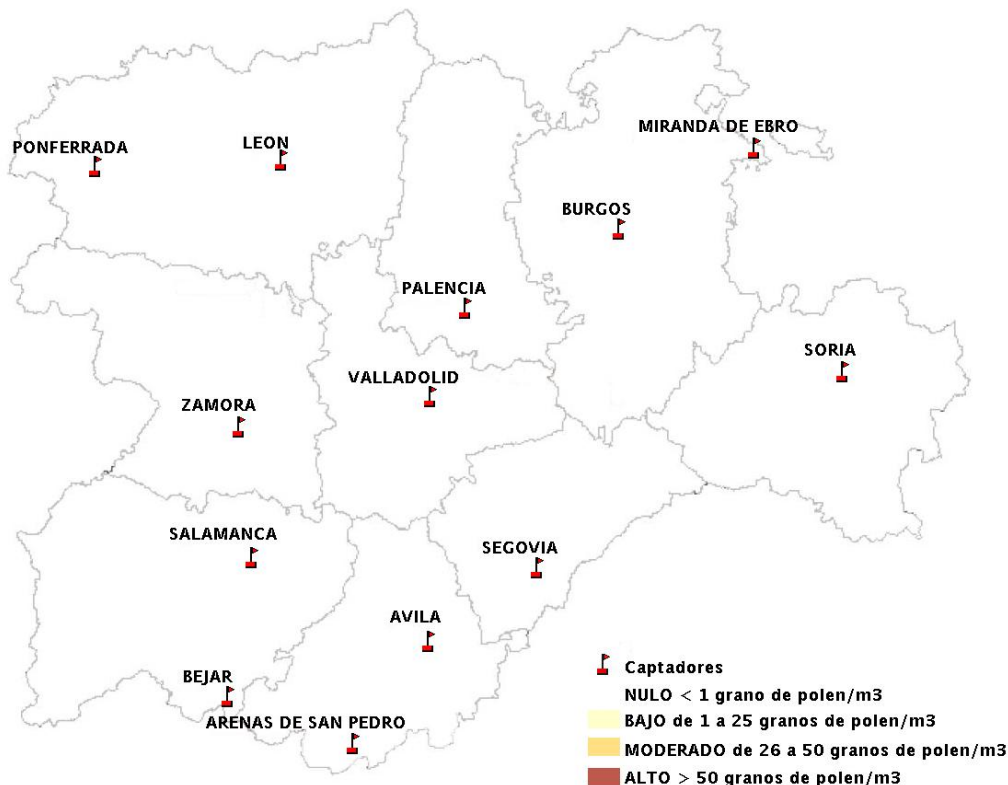

## 20/02/2014

Los datos reflejados en los siguientes mapas y ficha de previsión para el fin de semana de los niveles de polen de los tipos polínicos más alergénicos, de cada estación de medida, han sido aportados por el Registro Aerobiológico de Castilla y León.

(ORDEN SAN/417/2010, de 26 marzo, por la que se crea el Registro Aerobiológico de Castilla y León.)

Mapa de previsión de Niveles de Polen:URTICACEAE del Jueves 20-2-14 al Domingo 23-2-14

Mapa de previsión de Niveles de Polen: PLATANUS del Jueves 20-2-14 al Domingo 23-2-14

Mapa de previsión de Niveles de Polen: POACEAE del Jueves 20-2-14 al Domingo 23-2-14

Mapa de previsión de Niveles de Polen:OLEA del Jueves 20-2-14 al Domingo 23-2-14

Mapa de previsión de Niveles de Polen:RUMEX del Jueves 20-2-14 al Domingo 23-2-14