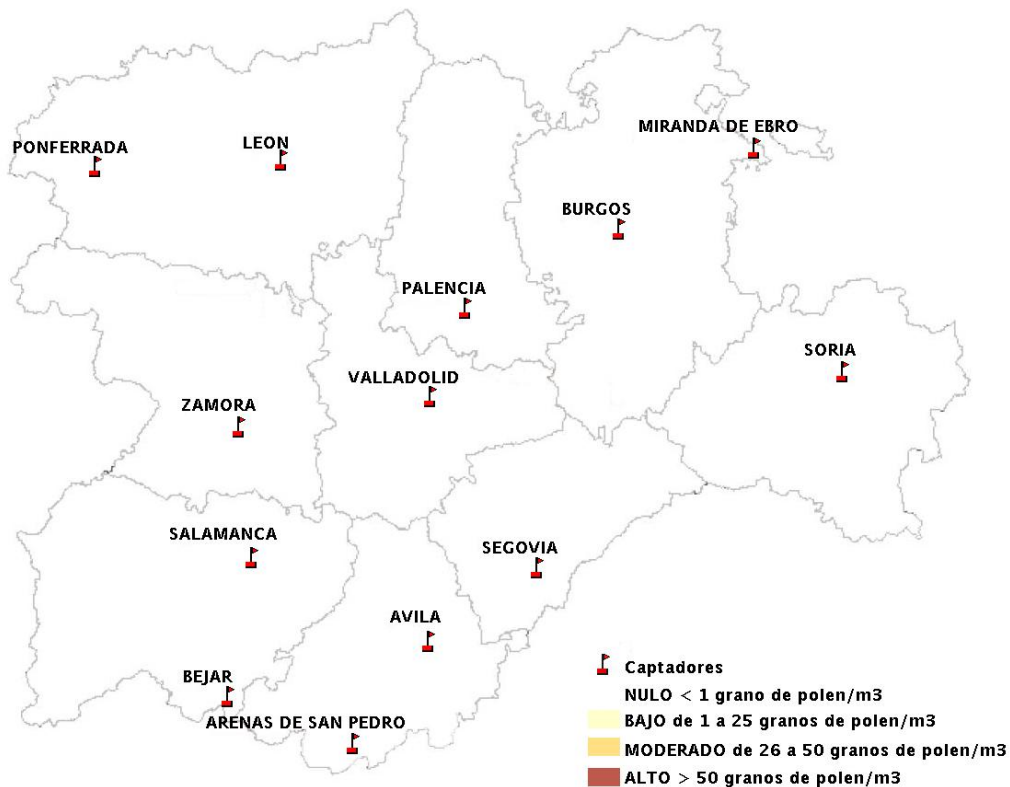

(ORDEN SAN/417/2010, de 26 marzo, por la que se crea el Registro Aerobiológico de Castilla y León.)

Mapa de previsión de Niveles de Polen:URTICACEAE del Jueves 12-2-15 al Domingo 15-2-15

Mapa de previsión de Niveles de Polen: PLATANUS del Jueves 12-2-15 al Domingo 15-2-15

Mapa de previsión de Niveles de Polen: POACEAE del Jueves 12-2-15 al Domingo 15-2-15

Mapa de previsión de Niveles de Polen:OLEA del Jueves 12-2-15 al Domingo 15-2-15

Mapa de previsión de Niveles de Polen:RUMEX del Jueves 12-2-15 al Domingo 15-2-15

TOTAL SMS PERIÓDICOS ENVIADOS EL JUEVES 12 DE FEBRERO DE 2015 : 5009