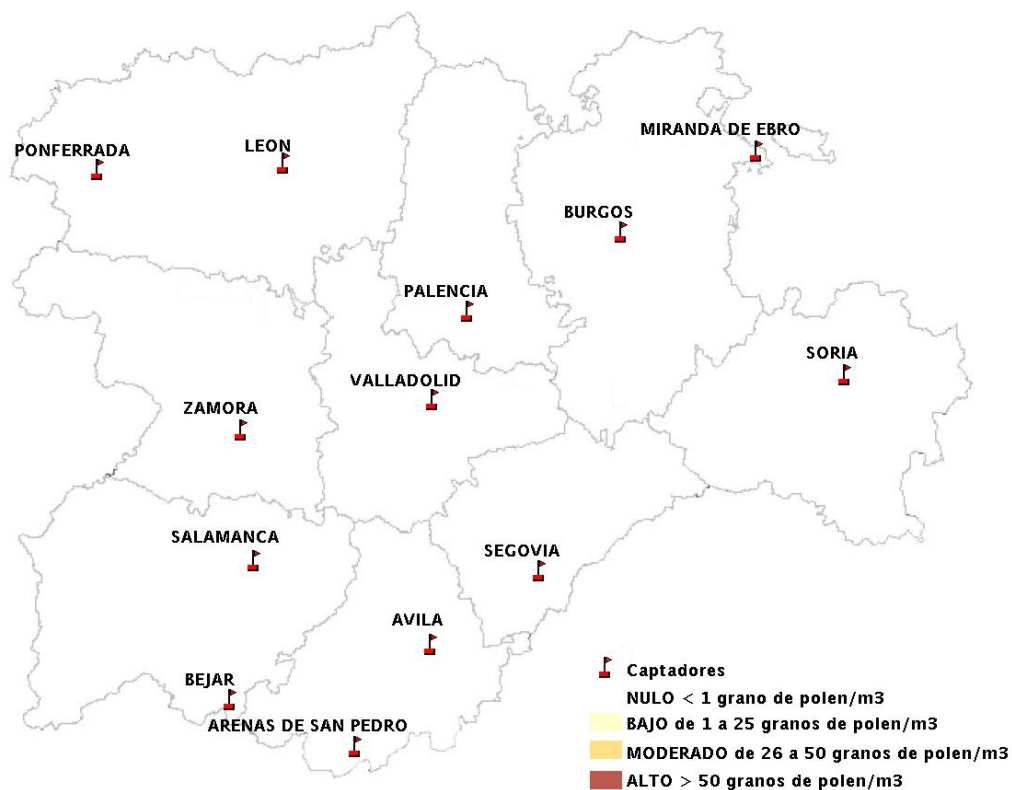

Mapa de previsión de Niveles de Polen: POACEAE del Jueves 12-2-15 al Domingo 15-2-15

Mapa de previsión de Niveles de Polen:OLEA del Jueves 12-2-15 al Domingo 15-2-15

Mapa de previsión de Niveles de Polen:RUMEX del Jueves 12-2-15 al Domingo 15-2-15

Mapa de previsión de Niveles de Polen:CUPRESSACEAE del Jueves 12-2-15 al Domingo 15-2-15

Mapa de previsión de Niveles de Polen:PLANTAGO del Jueves 12-2-15 al Domingo 15-2-15

FICHA PREVISIONES DE NIVELES DE POLEN SEMANALES

Previsiones de niveles de polen del Jueves 12-2-15 al Domingo 15-2-15

ESTACIÓN DE MEDICIÓN	CATEGORIAS POLÍNICAS						
	Grupo 2	Grupo 1	Grupo 4	Grupo 2	Grupo 4	Grupo 2	Grupo 4
	TIPO POLÍNICO						
	Plántago (LLANTEN)	Urticaceae (ORTIGA, PARIETARIA, PELOSILLA)	Platanus (PLÁTANO DE SOMBRA)	Poaceae (GRAMÍNEAS)	Olea (OLIVO)	Rumex (ACEDERAS)	Cupressaceae (CIPRÉS, ENEBRO, SABINA)
ARENAS DE SAN PEDRO	NULO	BAJO	NULO	BAJO	NULO	NULO	BAJO
AVILA	NULO	NULO	NULO	BAJO	NULO	BAJO	BAJO
BEJAR	NULO	BAJO	NULO	BAJO	NULO	NULO	BAJO
BURGOS	NULO	NULO	NULO	BAJO	NULO	NULO	BAJO
LEON	NULO	NULO	NULO	NULO	NULO	NULO	NULO
MIRANDA DE EBRO	NULO	BAJO	NULO	BAJO	NULO	NULO	BAJO
PALENCIA	NULO	NULO	NULO	NULO	NULO	NULO	BAJO
PONFERRADA	NULO	BAJO	NULO	NULO	NULO	NULO	BAJO
SALAMANCA	NULO	NULO	NULO	BAJO	NULO	NULO	BAJO
SEGOVIA	NULO	NULO	BAJO	BAJO	NULO	NULO	BAJO
SORIA	NULO	NULO	NULO	NULO	NULO	NULO	BAJO
VALLADOLID	NULO	NULO	NULO	BAJO	NULO	NULO	NULO
ZAMORA	NULO	NULO	NULO	BAJO	NULO	NULO	BAJO