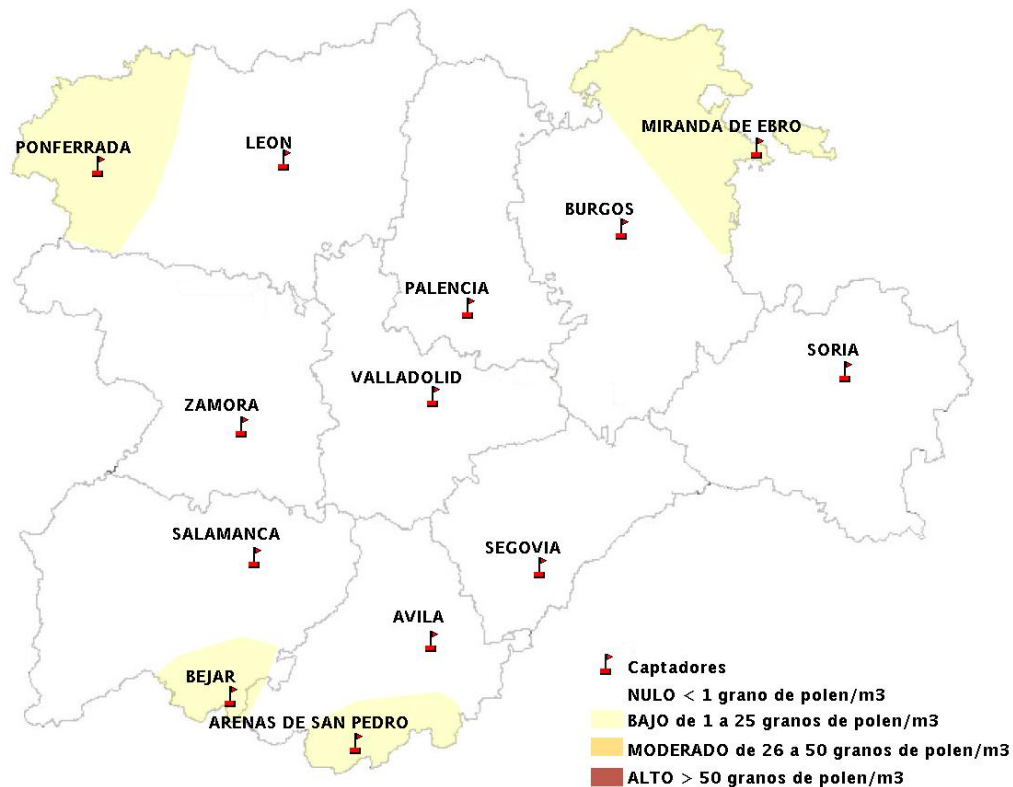

INFORME DE PREVISIONES DE NIVELES DE POLEN

12/02/2015

Los datos reflejados en los siguientes mapas y ficha de previsión para el fin de semana de los niveles de polen de los tipos polínicos más alergénicos, de cada estación de medida, han sido aportados por el Registro Aerobiológico de Castilla y León.

(ORDEN SAN/417/2010, de 26 marzo, por la que se crea el Registro Aerobiológico de Castilla y León.)

Mapa de previsión de Niveles de Polen:URTICACEAE del Jueves 12-2-15 al Domingo 15-2-15