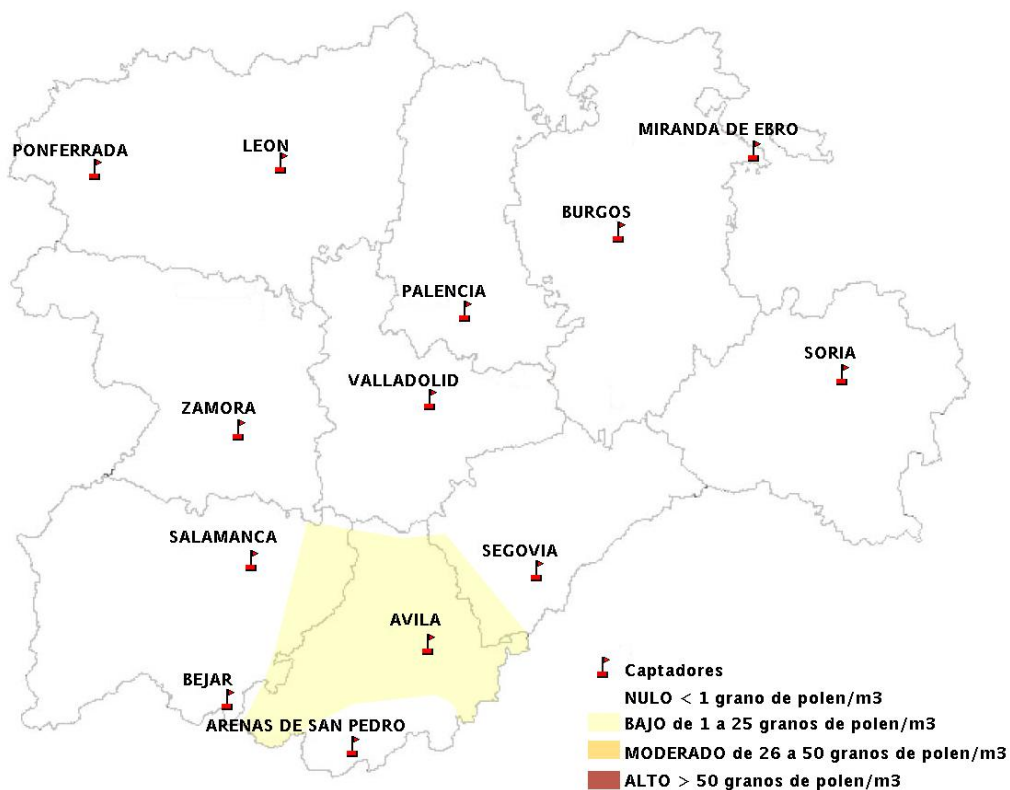

(ORDEN SAN/417/2010, de 26 marzo, por la que se crea el Registro Aerobiológico de Castilla y León.)

Mapa de previsión de Niveles de Polen:URTICACEAE del Jueves 12-2-15 al Domingo 15-2-15

Mapa de previsión de Niveles de Polen: PLATANUS del Jueves 12-2-15 al Domingo 15-2-15

Mapa de previsión de Niveles de Polen: POACEAE del Jueves 12-2-15 al Domingo 15-2-15

Mapa de previsión de Niveles de Polen:OLEA del Jueves 12-2-15 al Domingo 15-2-15

Mapa de previsión de Niveles de Polen:RUMEX del Jueves 12-2-15 al Domingo 15-2-15