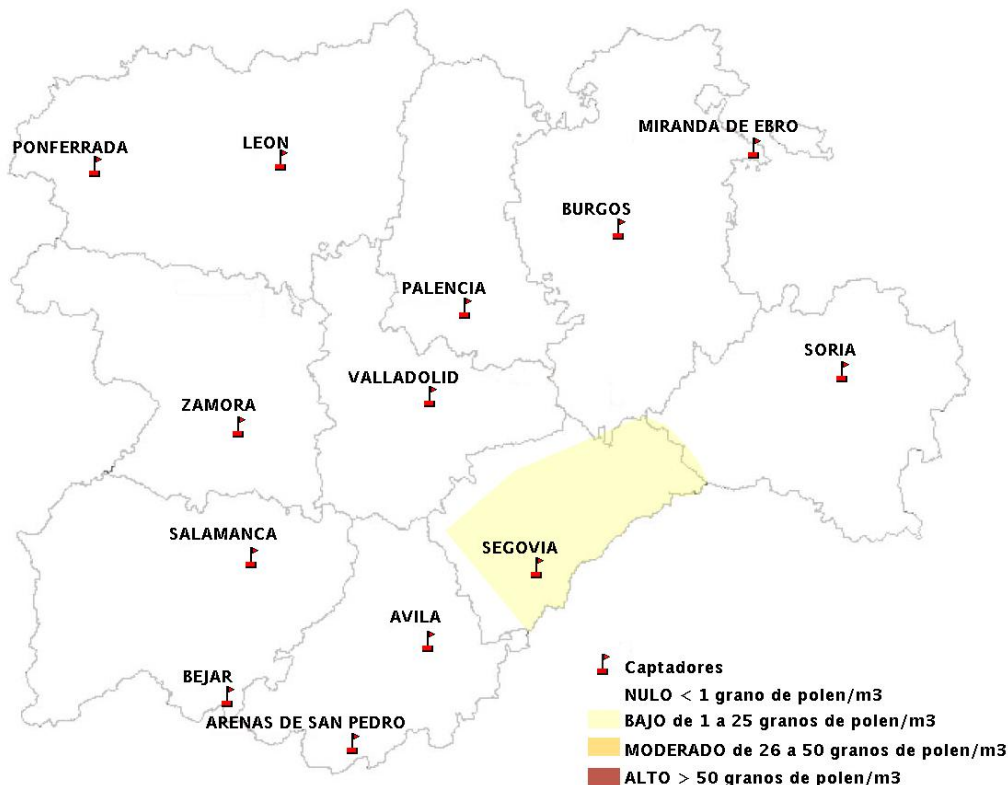

Mapa de previsión de Niveles de Polen: PLATANUS del Jueves 12-2-15 al Domingo 15-2-15