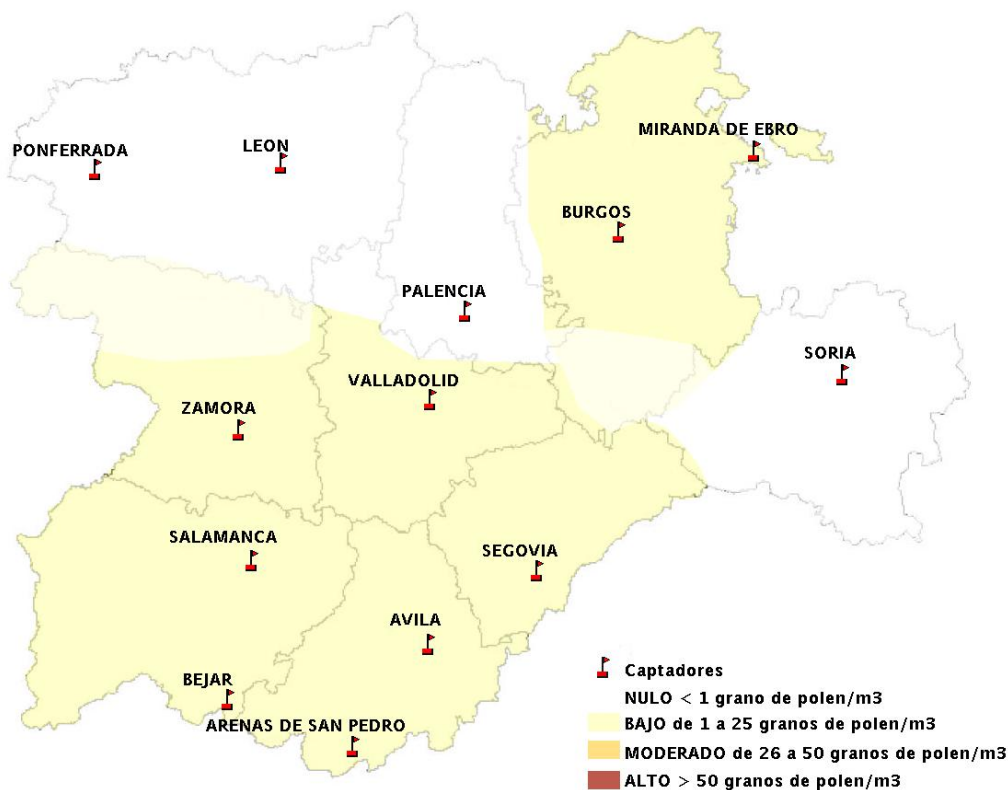

(ORDEN SAN/417/2010, de 26 marzo, por la que se crea el Registro Aerobiológico de Castilla y León.)

Mapa de previsión de Niveles de Polen:URTICACEAE del Jueves 12-2-15 al Domingo 15-2-15

Mapa de previsión de Niveles de Polen: PLATANUS del Jueves 12-2-15 al Domingo 15-2-15

Mapa de previsión de Niveles de Polen: POACEAE del Jueves 12-2-15 al Domingo 15-2-15

Mapa de previsión de Niveles de Polen:OLEA del Jueves 12-2-15 al Domingo 15-2-15

Mapa de previsión de Niveles de Polen:RUMEX del Jueves 12-2-15 al Domingo 15-2-15