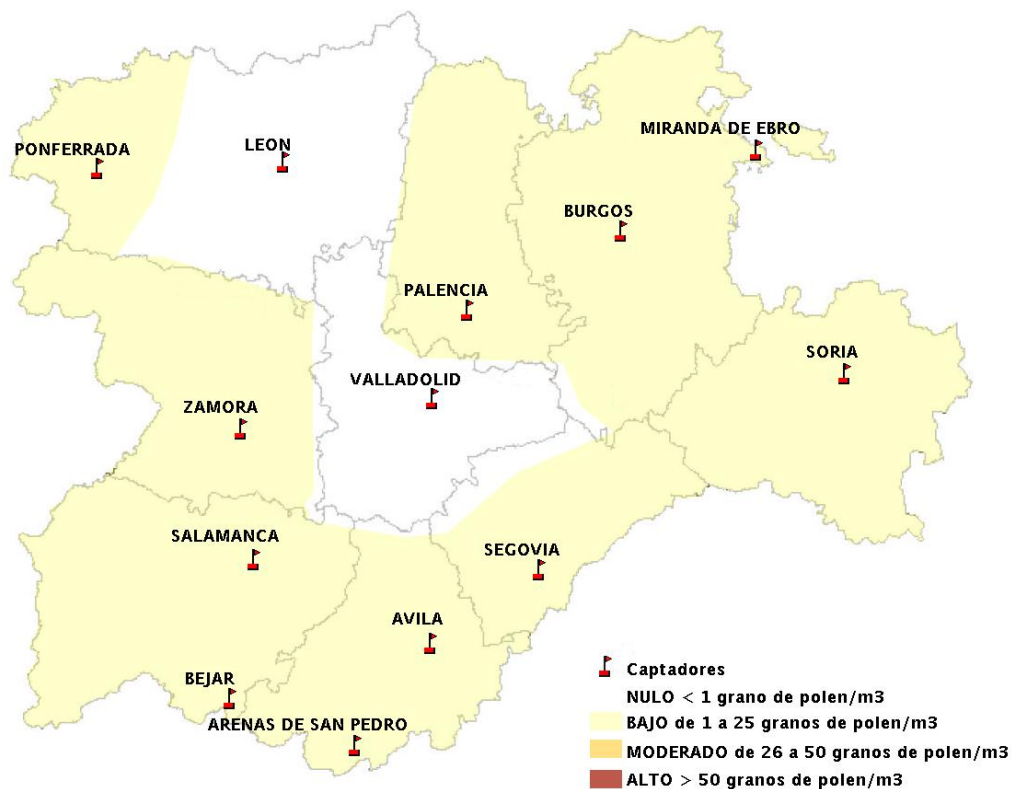

Mapa de previsión de Niveles de Polen:CUPRESSACEAE del Jueves 12-2-15 al Domingo 15-2-15