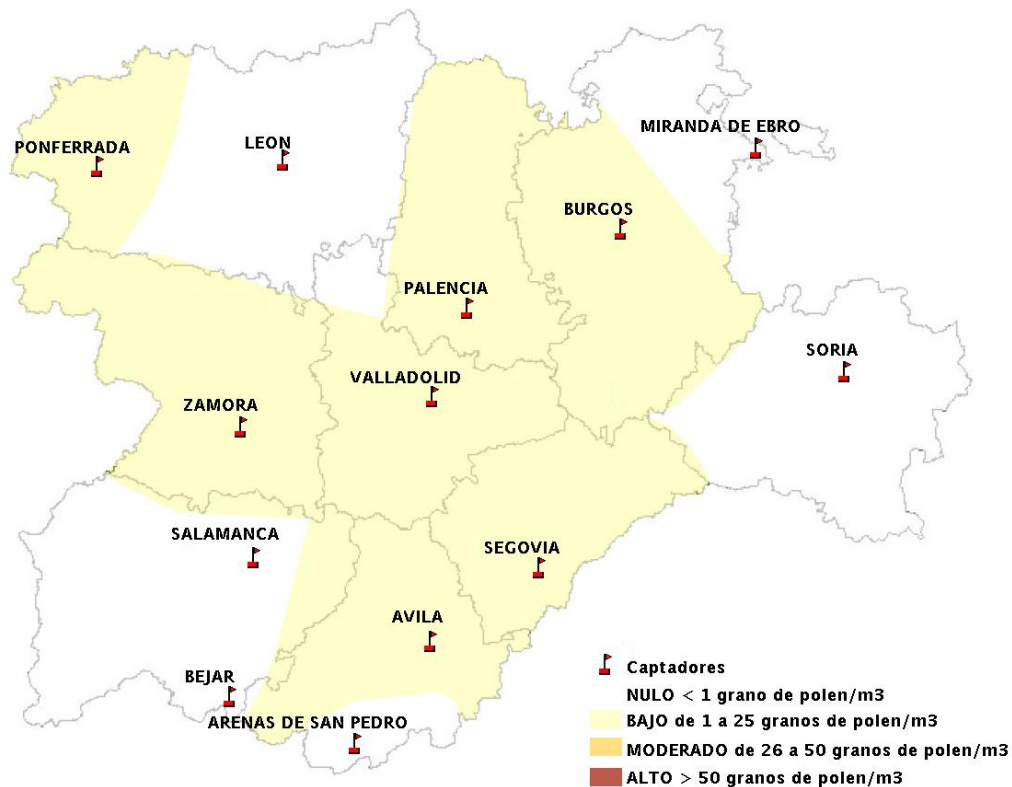

Mapa de previsión de Niveles de Polen: PLATANUS del Jueves 25-6-15 al Domingo 28-6-15