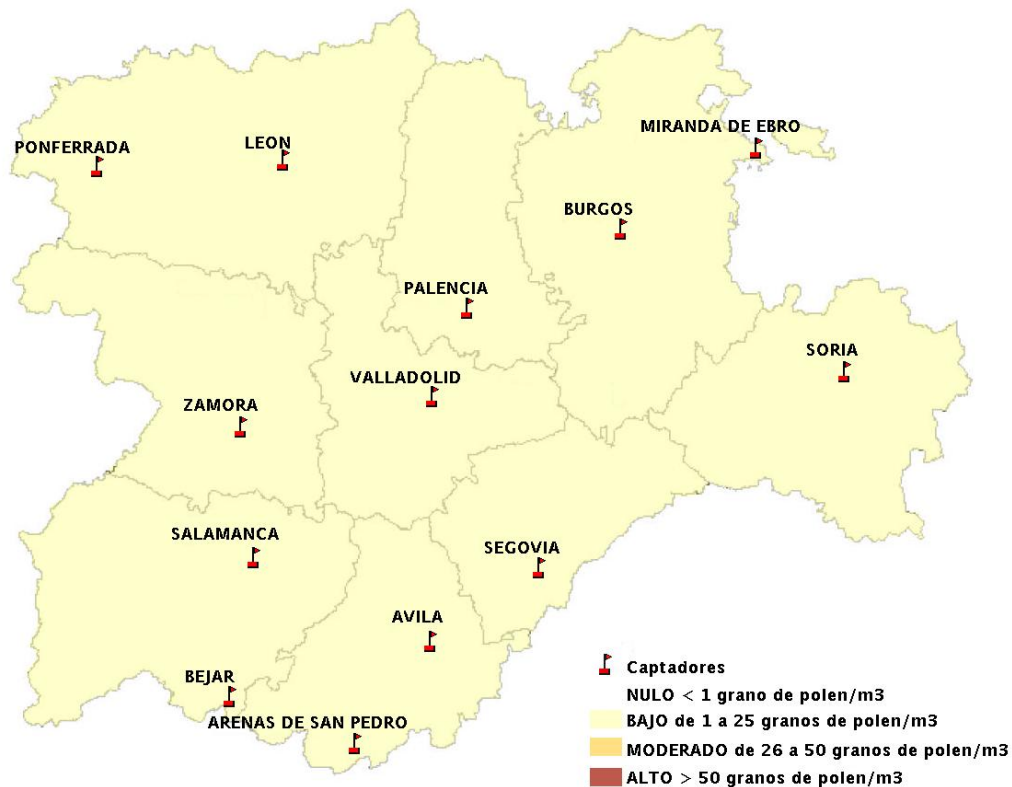

(ORDEN SAN/417/2010, de 26 marzo, por la que se crea el Registro Aerobiológico de Castilla y León.)

Mapa de previsión de Niveles de Polen:URTICACEAE del Jueves 25-6-15 al Domingo 28-6-15

Mapa de previsión de Niveles de Polen: PLATANUS del Jueves 25-6-15 al Domingo 28-6-15

Mapa de previsión de Niveles de Polen: POACEAE del Jueves 25-6-15 al Domingo 28-6-15

Mapa de previsión de Niveles de Polen:OLEA del Jueves 25-6-15 al Domingo 28-6-15

Mapa de previsión de Niveles de Polen:RUMEX del Jueves 25-6-15 al Domingo 28-6-15