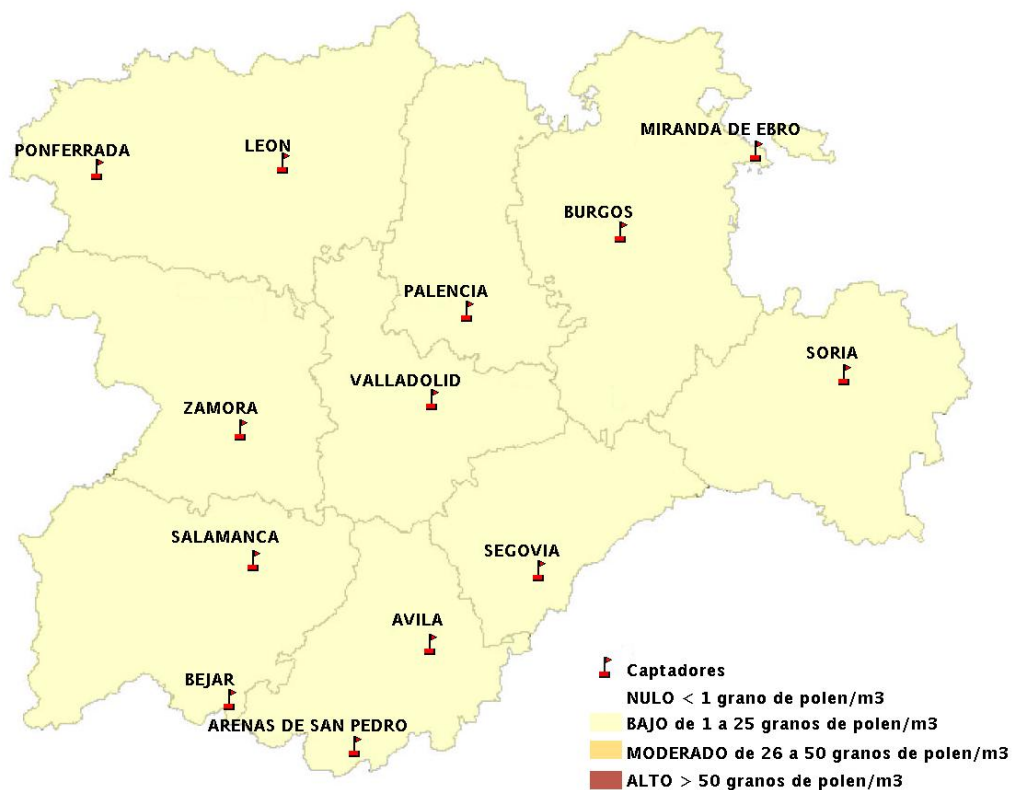

(ORDEN SAN/417/2010, de 26 marzo, por la que se crea el Registro Aerobiológico de Castilla y León.)

Mapa de previsión de Niveles de Polen:URTICACEAE del Jueves 25-6-15 al Domingo 28-6-15

Mapa de previsión de Niveles de Polen: PLATANUS del Jueves 25-6-15 al Domingo 28-6-15

Mapa de previsión de Niveles de Polen: POACEAE del Jueves 25-6-15 al Domingo 28-6-15

Mapa de previsión de Niveles de Polen:OLEA del Jueves 25-6-15 al Domingo 28-6-15

Mapa de previsión de Niveles de Polen:RUMEX del Jueves 25-6-15 al Domingo 28-6-15