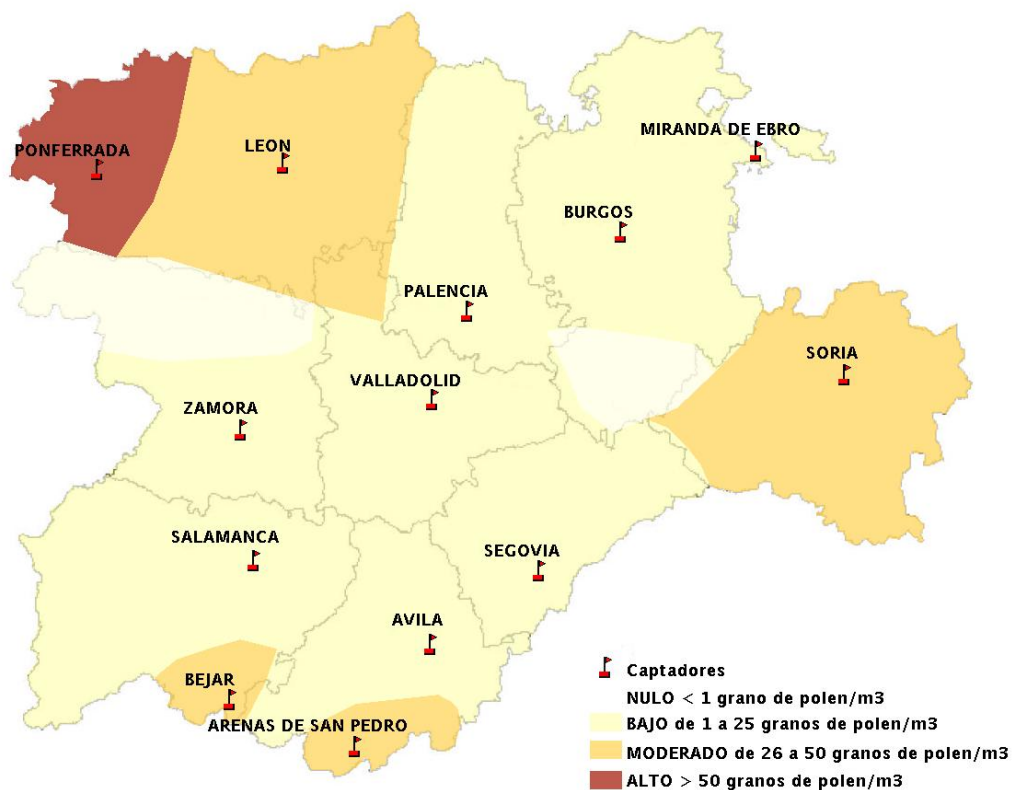

(ORDEN SAN/417/2010, de 26 marzo, por la que se crea el Registro Aerobiológico de Castilla y León.)

Mapa de previsión de Niveles de Polen:URTICACEAE del Jueves 25-6-15 al Domingo 28-6-15

Mapa de previsión de Niveles de Polen: PLATANUS del Jueves 25-6-15 al Domingo 28-6-15

Mapa de previsión de Niveles de Polen: POACEAE del Jueves 25-6-15 al Domingo 28-6-15

Mapa de previsión de Niveles de Polen:OLEA del Jueves 25-6-15 al Domingo 28-6-15

Mapa de previsión de Niveles de Polen:RUMEX del Jueves 25-6-15 al Domingo 28-6-15