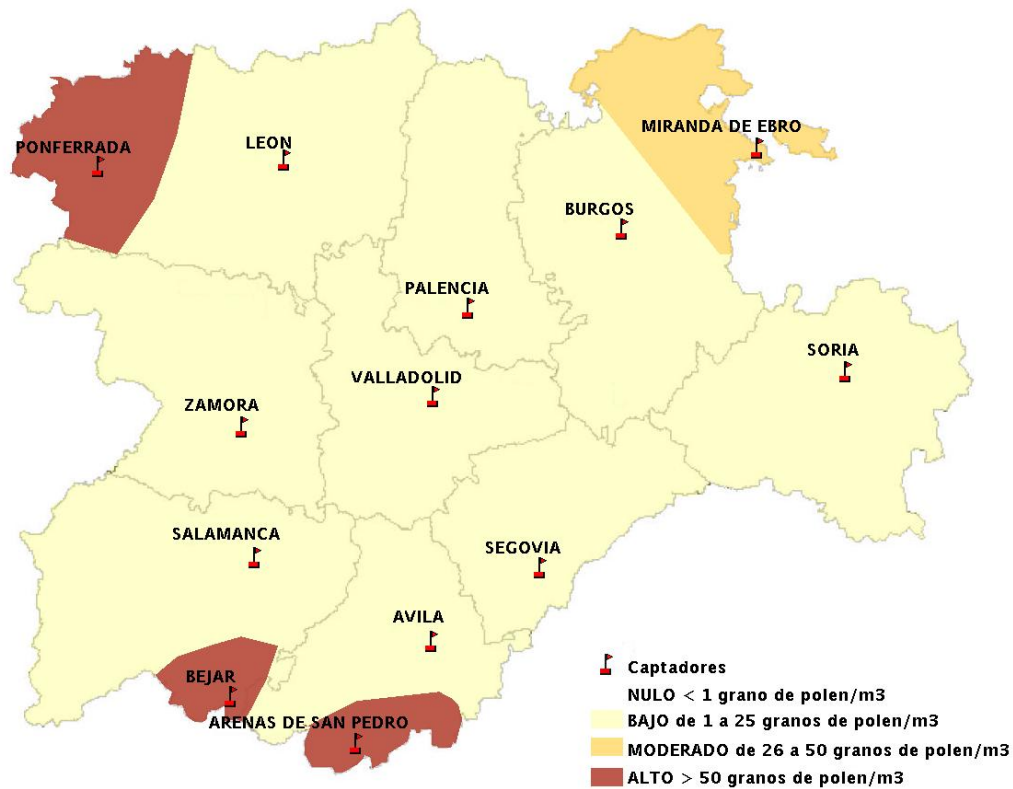

INFORME DE PREVISIONES DE NIVELES DE POLEN

25/06/2015

Los datos reflejados en los siguientes mapas y ficha de previsión para el fin de semana de los niveles de polen de los tipos polínicos más alergénicos, de cada estación de medida, han sido aportados por el Registro Aerobiológico de Castilla y León.

(ORDEN SAN/417/2010, de 26 marzo, por la que se crea el Registro Aerobiológico de Castilla y León.)

Mapa de previsión de Niveles de Polen:URTICACEAE del Jueves 25-6-15 al Domingo 28-6-15