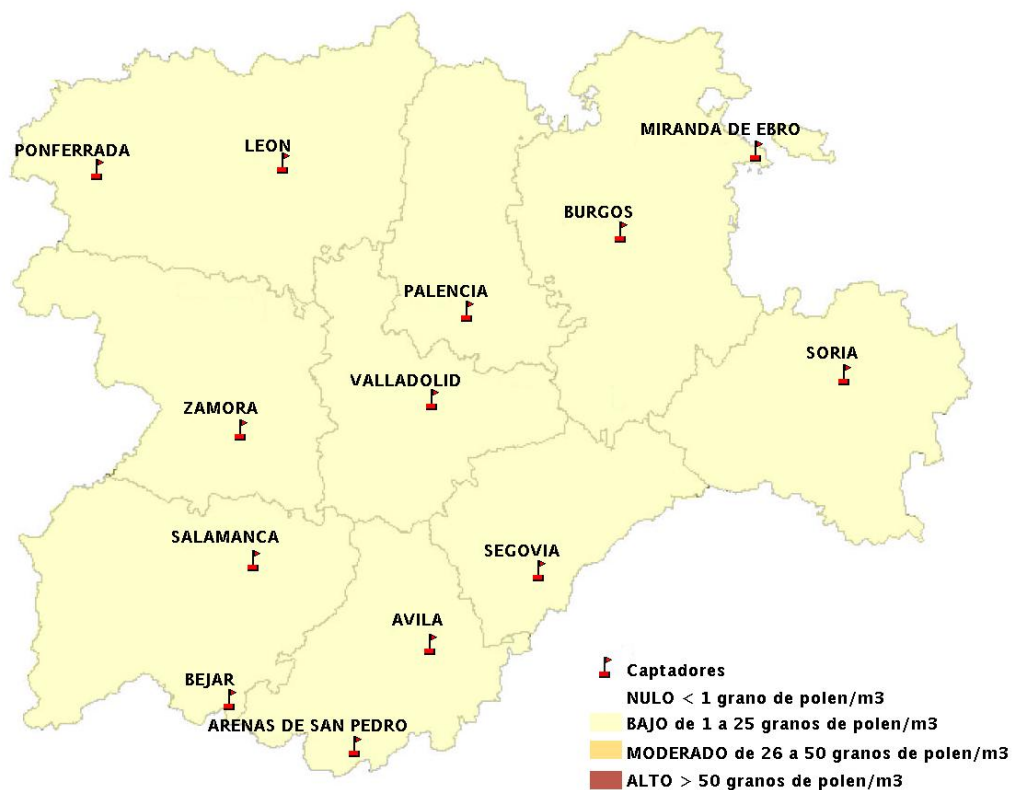

Mapa de previsión de Niveles de Polen: POACEAE del Jueves 25-6-15 al Domingo 28-6-15

Mapa de previsión de Niveles de Polen:OLEA del Jueves 25-6-15 al Domingo 28-6-15

Mapa de previsión de Niveles de Polen:RUMEX del Jueves 25-6-15 al Domingo 28-6-15

Mapa de previsión de Niveles de Polen:CUPRESSACEAE del Jueves 25-6-15 al Domingo 28-6-15

Mapa de previsión de Niveles de Polen:PLANTAGO del Jueves 25-6-15 al Domingo 28-6-15

FICHA PREVISIONES DE NIVELES DE POLEN SEMANALES