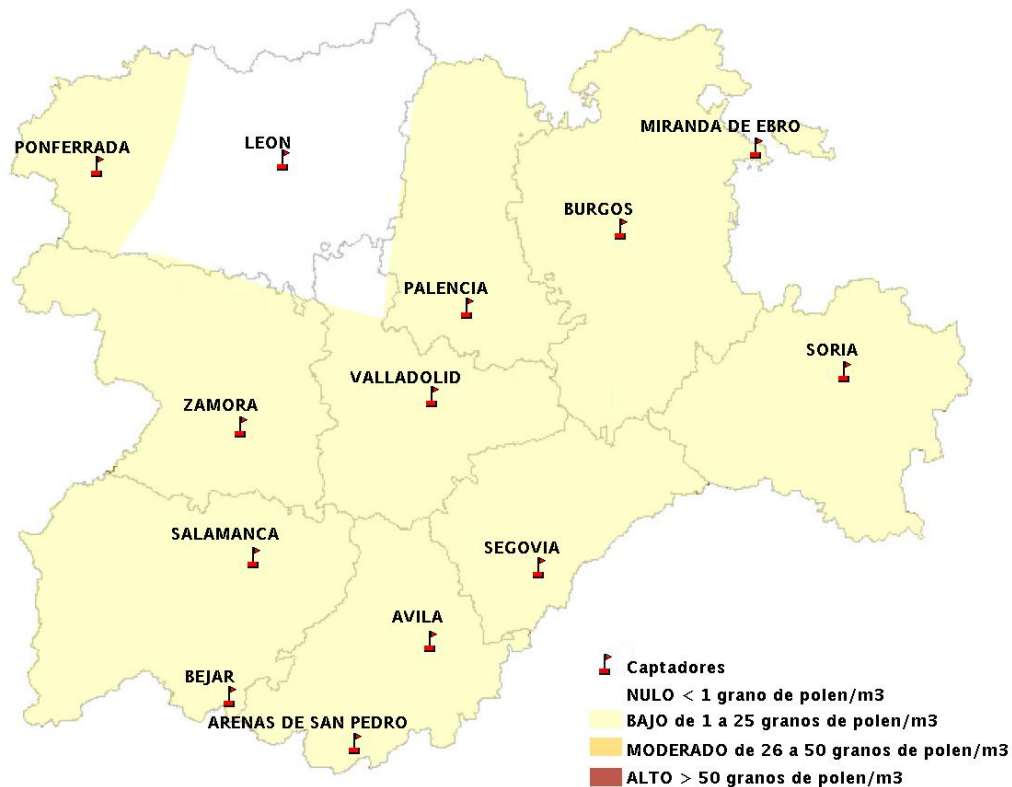

INFORME DE PREVISIONES DE NIVELES DE POLEN

06/08/2015

Los datos reflejados en los siguientes mapas y ficha de previsión para el fin de semana de los niveles de polen de los tipos polínicos más alergénicos, de cada estación de medida, han sido aportados por el Registro Aerobiológico de Castilla y León.

(ORDEN SAN/417/2010, de 26 marzo, por la que se crea el Registro Aerobiológico de Castilla y León.)

Mapa de previsión de Niveles de Polen:URTICACEAE del Jueves 6-8-15 al Domingo 9-8-15