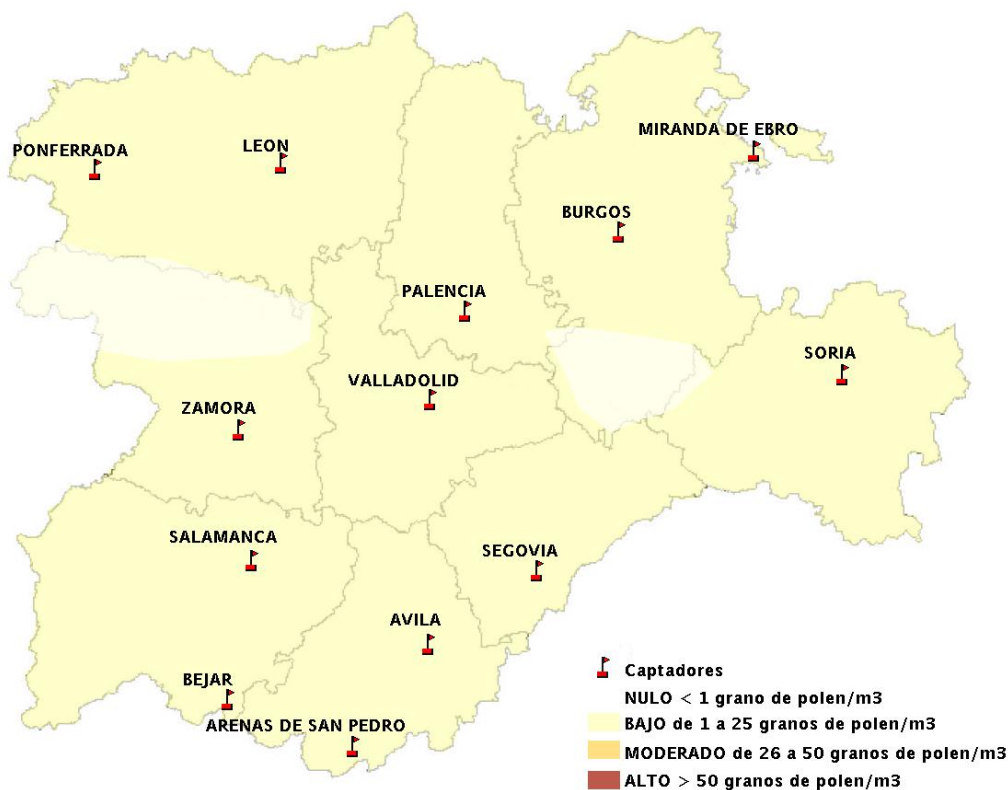

## 06/08/2015

Los datos reflejados en los siguientes mapas y ficha de previsión para el fin de semana de los niveles de polen de los tipos polínicos más alergénicos, de cada estación de medida, han sido aportados por el Registro Aerobiológico de Castilla y León.

(ORDEN SAN/417/2010, de 26 marzo, por la que se crea el Registro Aerobiológico de Castilla y León.)

Mapa de previsión de Niveles de Polen:URTICACEAE del Jueves 6-8-15 al Domingo 9-8-15

Mapa de previsión de Niveles de Polen: PLATANUS del Jueves 6-8-15 al Domingo 9-8-15

Mapa de previsión de Niveles de Polen: POACEAE del Jueves 6-8-15 al Domingo 9-8-15

Mapa de previsión de Niveles de Polen:OLEA del Jueves 6-8-15 al Domingo 9-8-15

Mapa de previsión de Niveles de Polen:RUMEX del Jueves 6-8-15 al Domingo 9-8-15