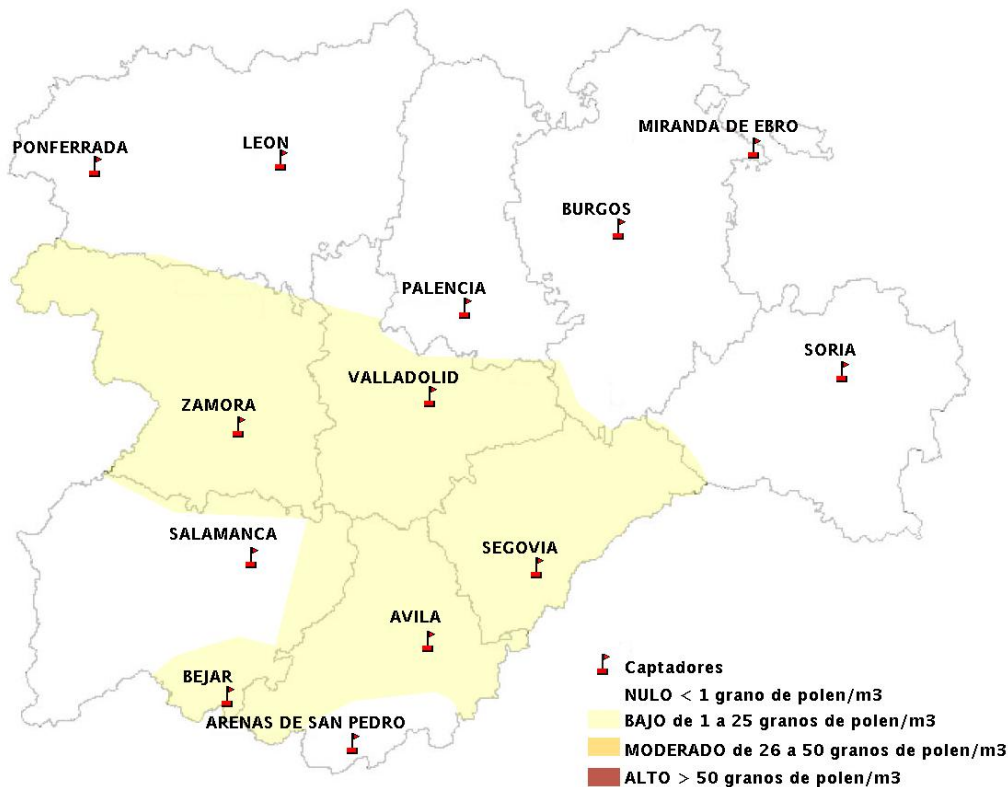

Mapa de previsión de Niveles de Polen: PLATANUS del Jueves 6-8-15 al Domingo 9-8-15