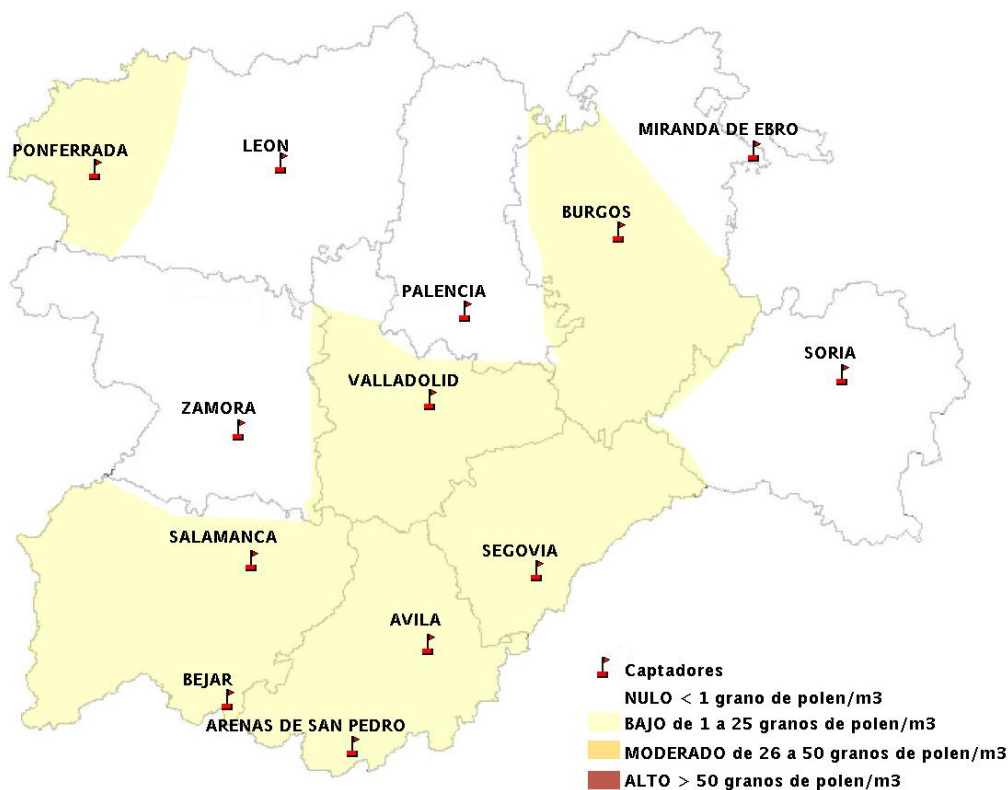

## 06/08/2015

Los datos reflejados en los siguientes mapas y ficha de previsión para el fin de semana de los niveles de polen de los tipos polínicos más alergénicos, de cada estación de medida, han sido aportados por el Registro Aerobiológico de Castilla y León.

(ORDEN SAN/417/2010, de 26 marzo, por la que se crea el Registro Aerobiológico de Castilla y León.)

Mapa de previsión de Niveles de Polen:URTICACEAE del Jueves 6-8-15 al Domingo 9-8-15

Mapa de previsión de Niveles de Polen: PLATANUS del Jueves 6-8-15 al Domingo 9-8-15

Mapa de previsión de Niveles de Polen: POACEAE del Jueves 6-8-15 al Domingo 9-8-15

Mapa de previsión de Niveles de Polen:OLEA del Jueves 6-8-15 al Domingo 9-8-15

Mapa de previsión de Niveles de Polen:RUMEX del Jueves 6-8-15 al Domingo 9-8-15