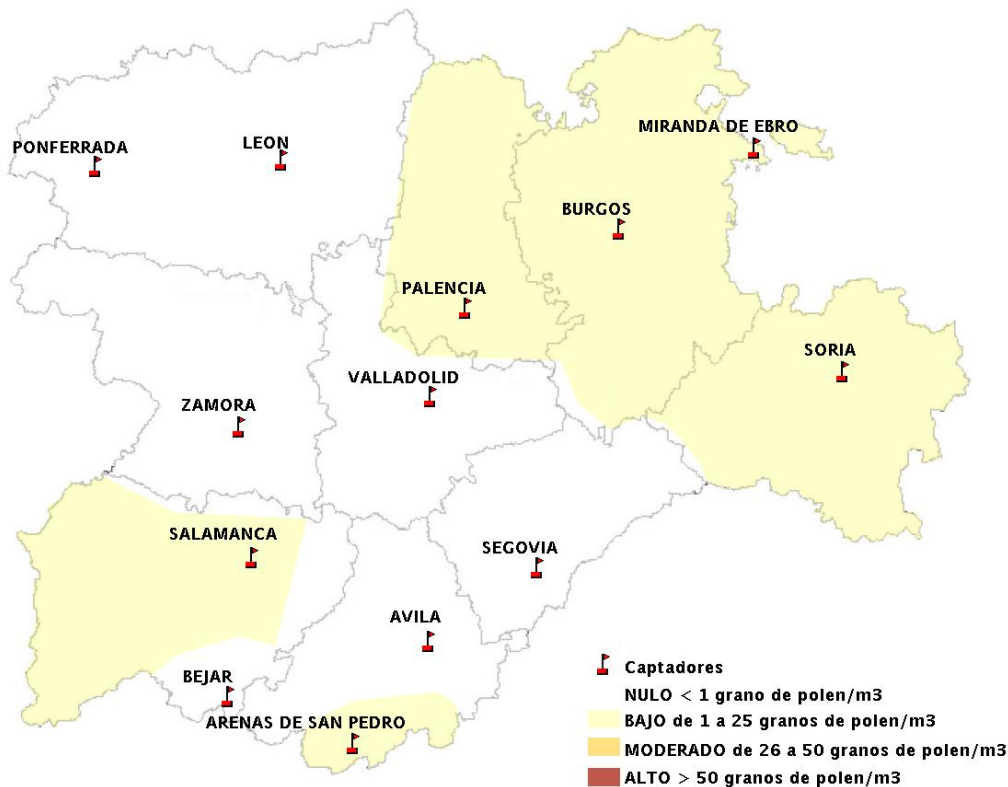

Mapa de previsión de Niveles de Polen: POACEAE del Jueves 6-8-15 al Domingo 9-8-15

Mapa de previsión de Niveles de Polen:OLEA del Jueves 6-8-15 al Domingo 9-8-15

Mapa de previsión de Niveles de Polen:RUMEX del Jueves 6-8-15 al Domingo 9-8-15

Mapa de previsión de Niveles de Polen:CUPRESSACEAE del Jueves 6-8-15 al Domingo 9-8-15

Mapa de previsión de Niveles de Polen:PLANTAGO del Jueves 6-8-15 al Domingo 9-8-15