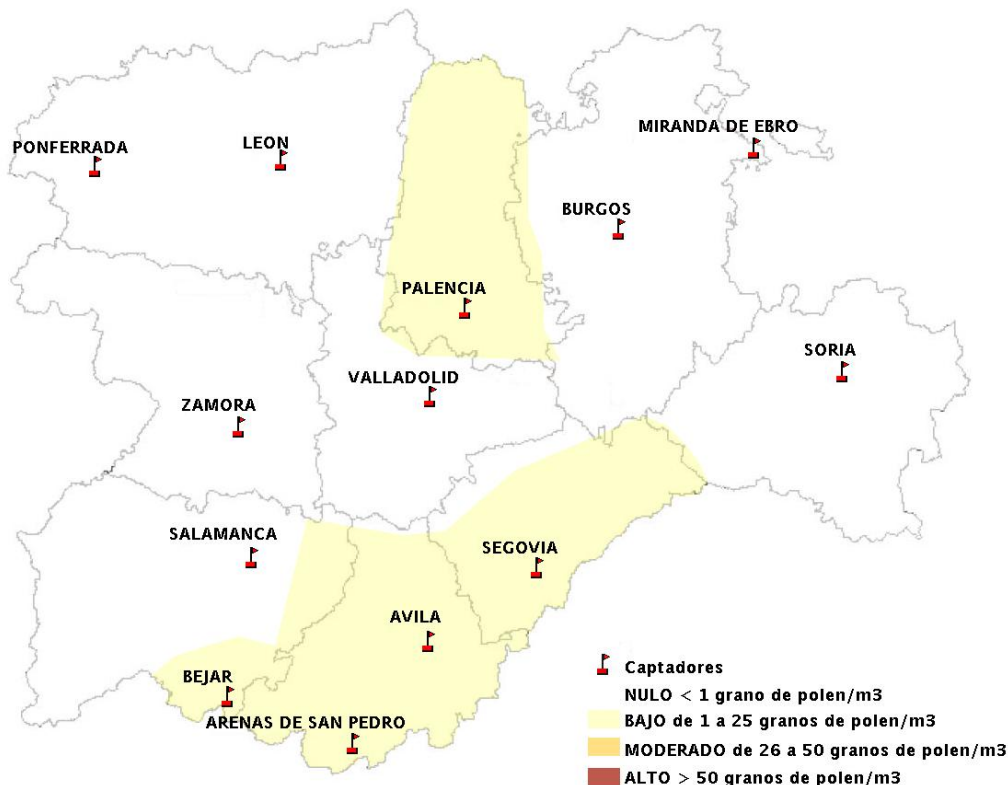

## 06/08/2015

Los datos reflejados en los siguientes mapas y ficha de previsión para el fin de semana de los niveles de polen de los tipos polínicos más alergénicos, de cada estación de medida, han sido aportados por el Registro Aerobiológico de Castilla y León.

(ORDEN SAN/417/2010, de 26 marzo, por la que se crea el Registro Aerobiológico de Castilla y León.)

Mapa de previsión de Niveles de Polen:URTICACEAE del Jueves 6-8-15 al Domingo 9-8-15

Mapa de previsión de Niveles de Polen: PLATANUS del Jueves 6-8-15 al Domingo 9-8-15

Mapa de previsión de Niveles de Polen: POACEAE del Jueves 6-8-15 al Domingo 9-8-15

Mapa de previsión de Niveles de Polen:OLEA del Jueves 6-8-15 al Domingo 9-8-15

Mapa de previsión de Niveles de Polen:RUMEX del Jueves 6-8-15 al Domingo 9-8-15