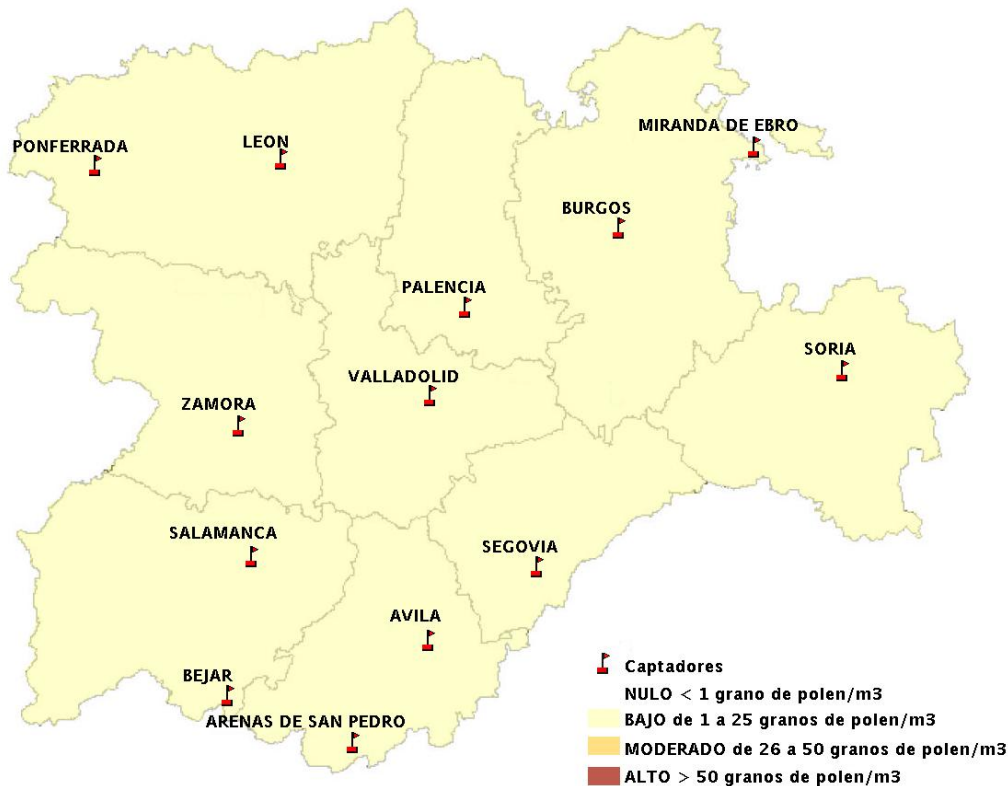

Mapa de previsión de Niveles de Polen: POACEAE del Jueves 6-8-15 al Domingo 9-8-15

Mapa de previsión de Niveles de Polen:OLEA del Jueves 6-8-15 al Domingo 9-8-15

Mapa de previsión de Niveles de Polen:RUMEX del Jueves 6-8-15 al Domingo 9-8-15

Mapa de previsión de Niveles de Polen:CUPRESSACEAE del Jueves 6-8-15 al Domingo 9-8-15

Mapa de previsión de Niveles de Polen:PLANTAGO del Jueves 6-8-15 al Domingo 9-8-15