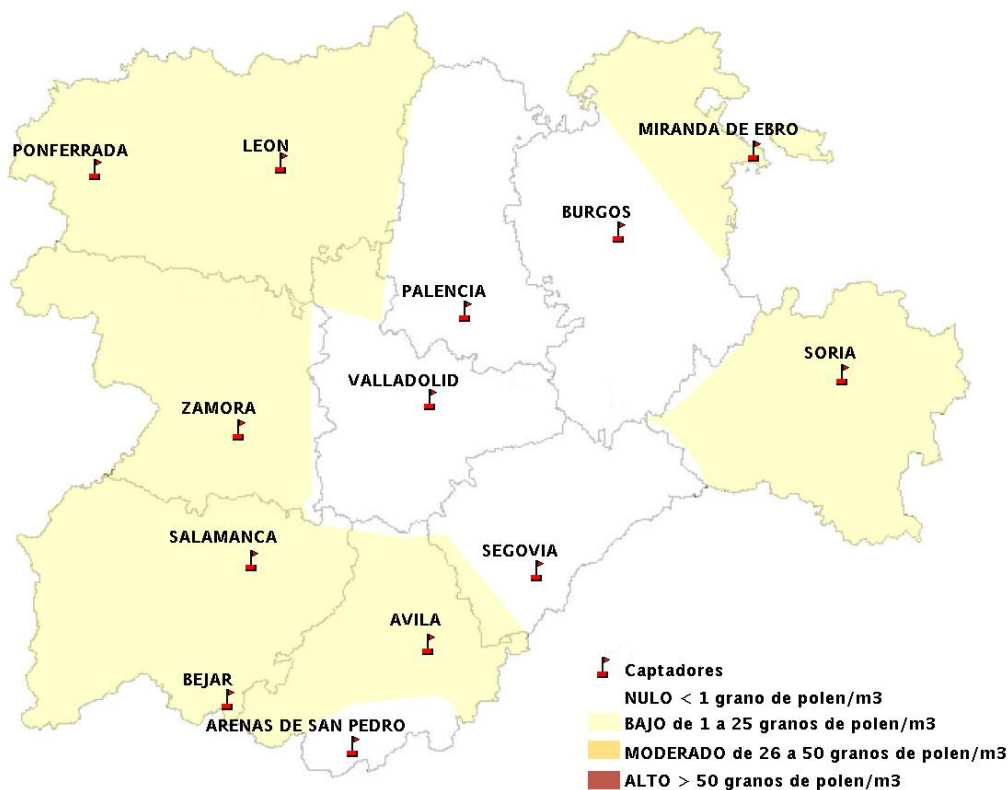

(ORDEN SAN/417/2010, de 26 marzo, por la que se crea el Registro Aerobiológico de Castilla y León.)

Mapa de previsión de Niveles de Polen:URTICACEAE del Jueves 3-9-15 al Domingo 6-9-15

Mapa de previsión de Niveles de Polen: PLATANUS del Jueves 3-9-15 al Domingo 6-9-15

Mapa de previsión de Niveles de Polen: POACEAE del Jueves 3-9-15 al Domingo 6-9-15

Mapa de previsión de Niveles de Polen:OLEA del Jueves 3-9-15 al Domingo 6-9-15

Mapa de previsión de Niveles de Polen:RUMEX del Jueves 3-9-15 al Domingo 6-9-15