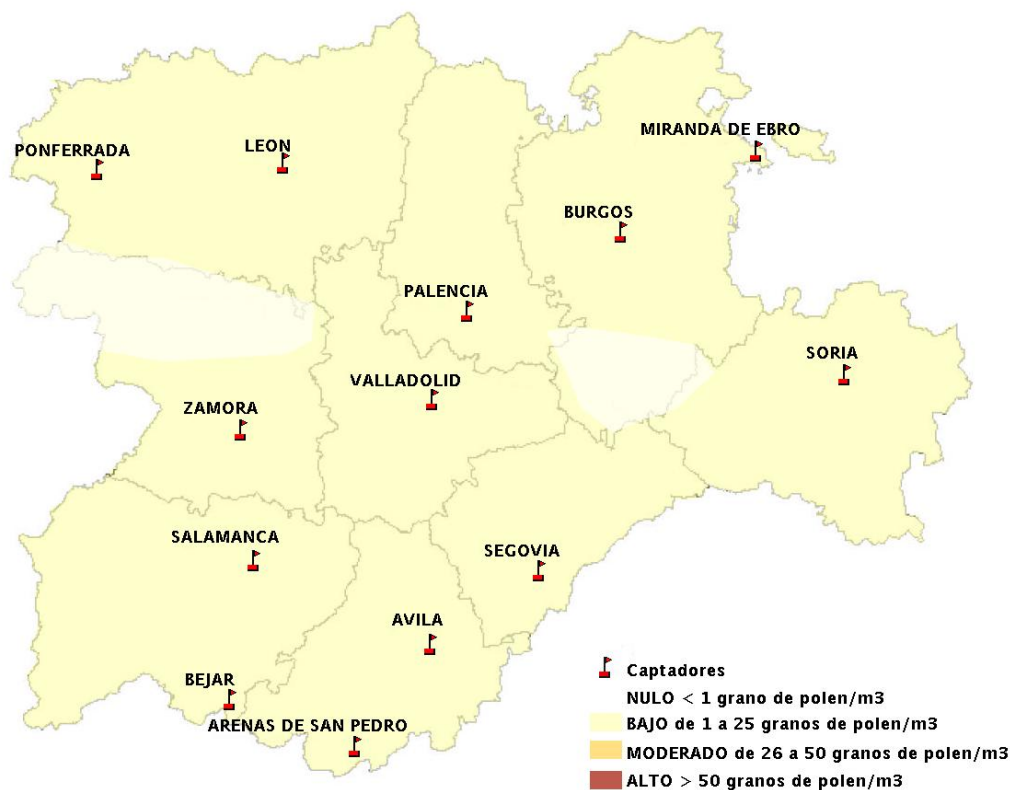

(ORDEN SAN/417/2010, de 26 marzo, por la que se crea el Registro Aerobiológico de Castilla y León.)

Mapa de previsión de Niveles de Polen:URTICACEAE del Jueves 3-9-15 al Domingo 6-9-15

Mapa de previsión de Niveles de Polen: PLATANUS del Jueves 3-9-15 al Domingo 6-9-15

Mapa de previsión de Niveles de Polen: POACEAE del Jueves 3-9-15 al Domingo 6-9-15

Mapa de previsión de Niveles de Polen:OLEA del Jueves 3-9-15 al Domingo 6-9-15

Mapa de previsión de Niveles de Polen:RUMEX del Jueves 3-9-15 al Domingo 6-9-15