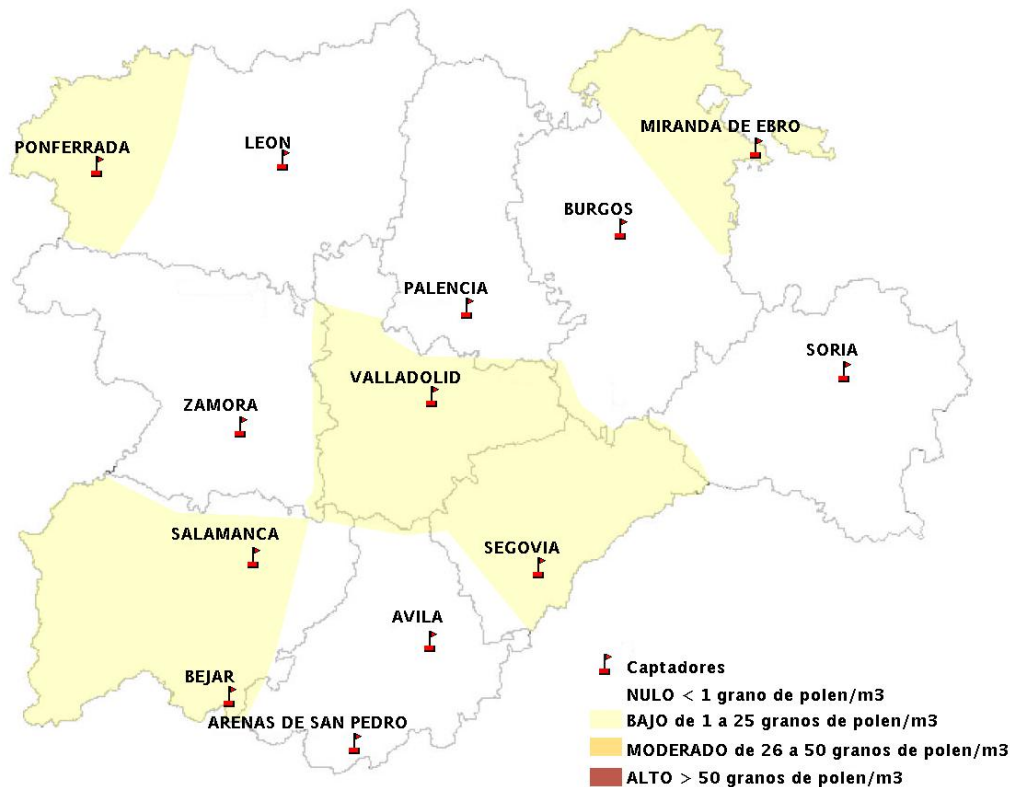

Mapa de previsión de Niveles de Polen: PLATANUS del Jueves 3-9-15 al Domingo 6-9-15