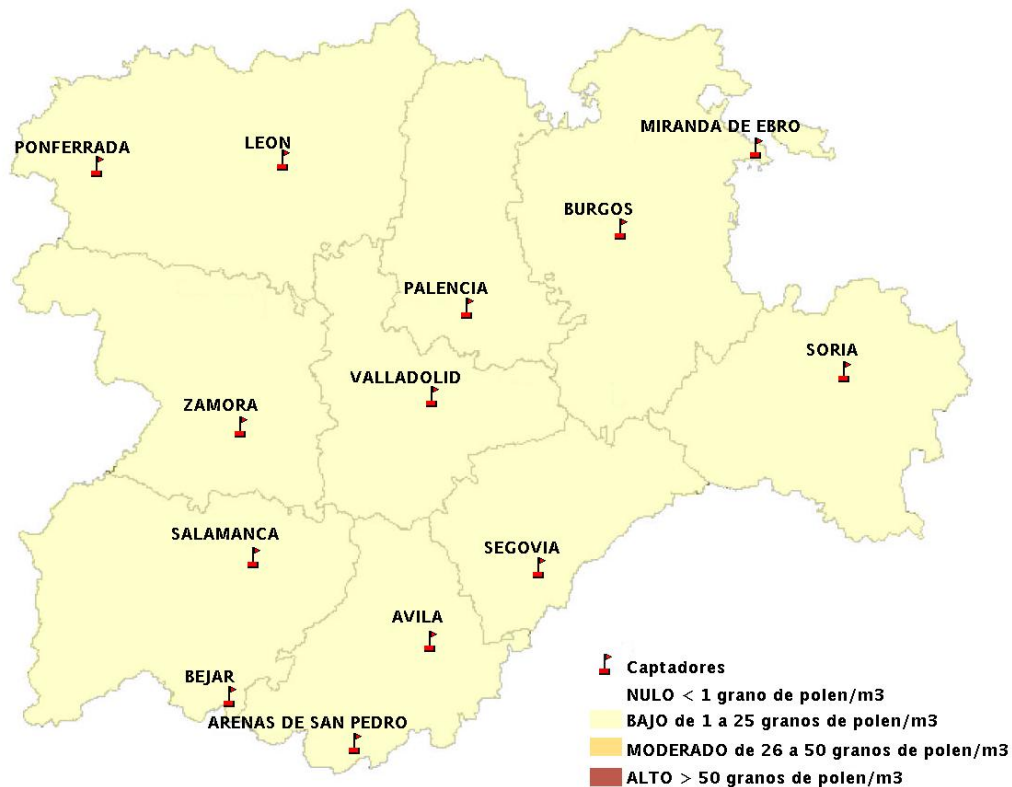

INFORME DE PREVISIONES DE NIVELES DE POLEN

03/09/2015

Los datos reflejados en los siguientes mapas y ficha de previsión para el fin de semana de los niveles de polen de los tipos polínicos más alergénicos, de cada estación de medida, han sido aportados por el Registro Aerobiológico de Castilla y León.

(ORDEN SAN/417/2010, de 26 marzo, por la que se crea el Registro Aerobiológico de Castilla y León.)

Mapa de previsión de Niveles de Polen:URTICACEAE del Jueves 3-9-15 al Domingo 6-9-15