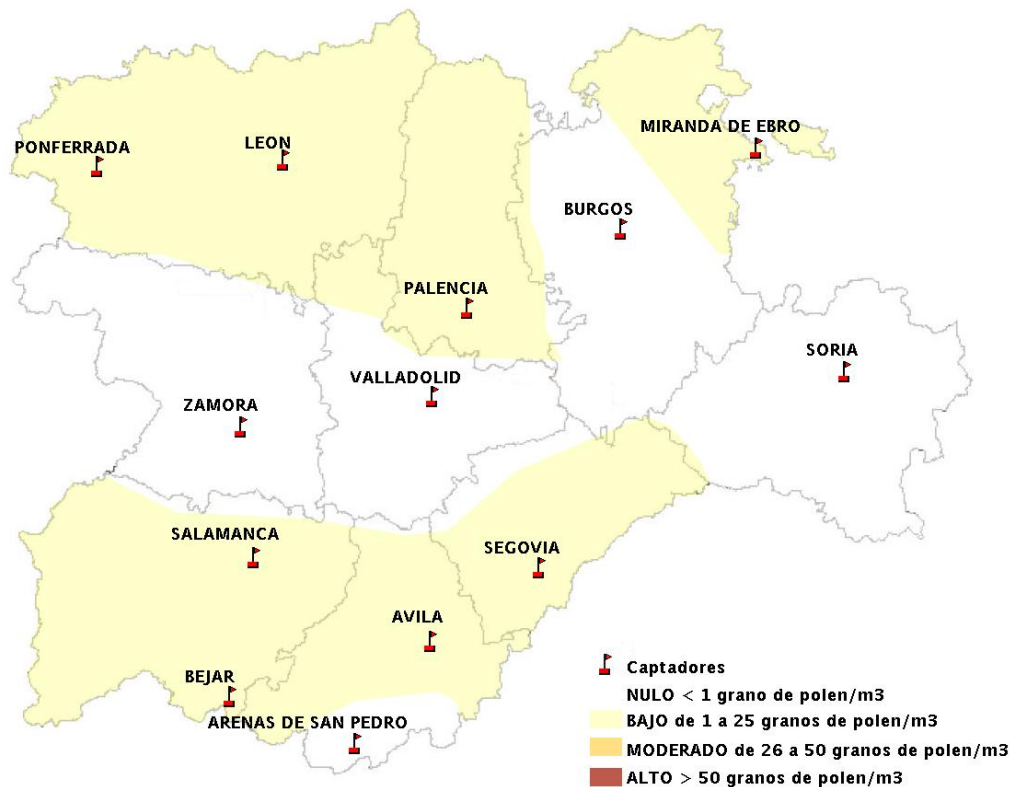

Mapa de previsión de Niveles de Polen:CUPRESSACEAE del Jueves 3-9-15 al Domingo 6-9-15