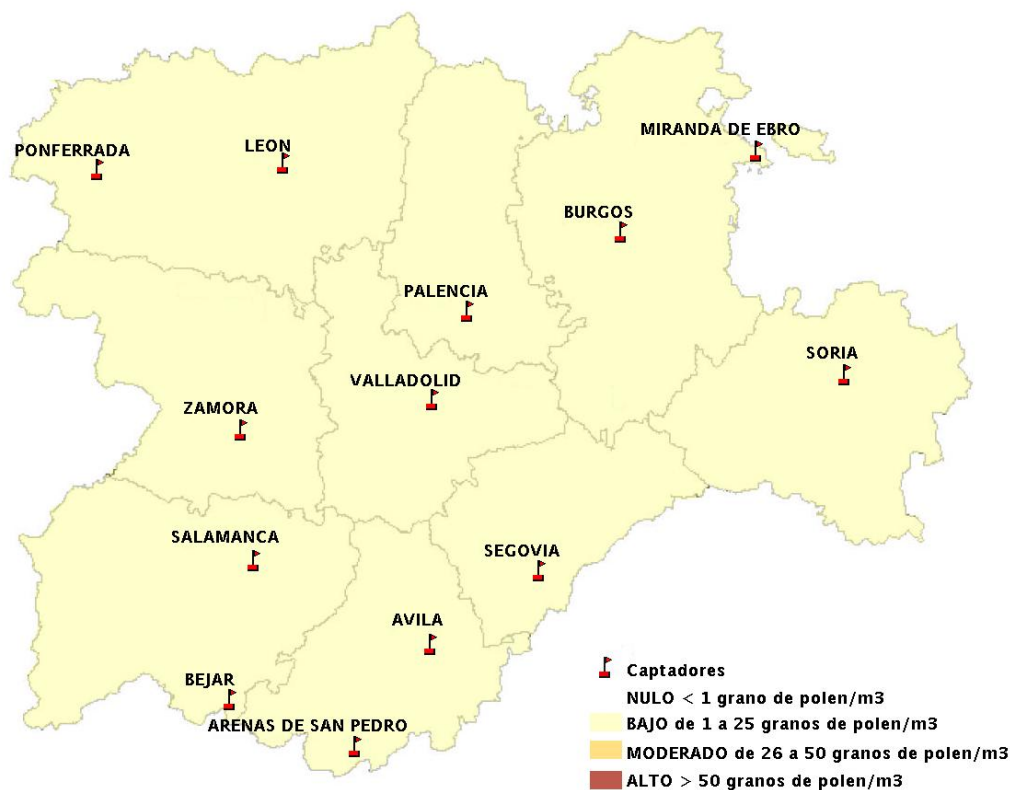

Mapa de previsión de Niveles de Polen:PLANTAGO del Jueves 3-9-15 al Domingo 6-9-15