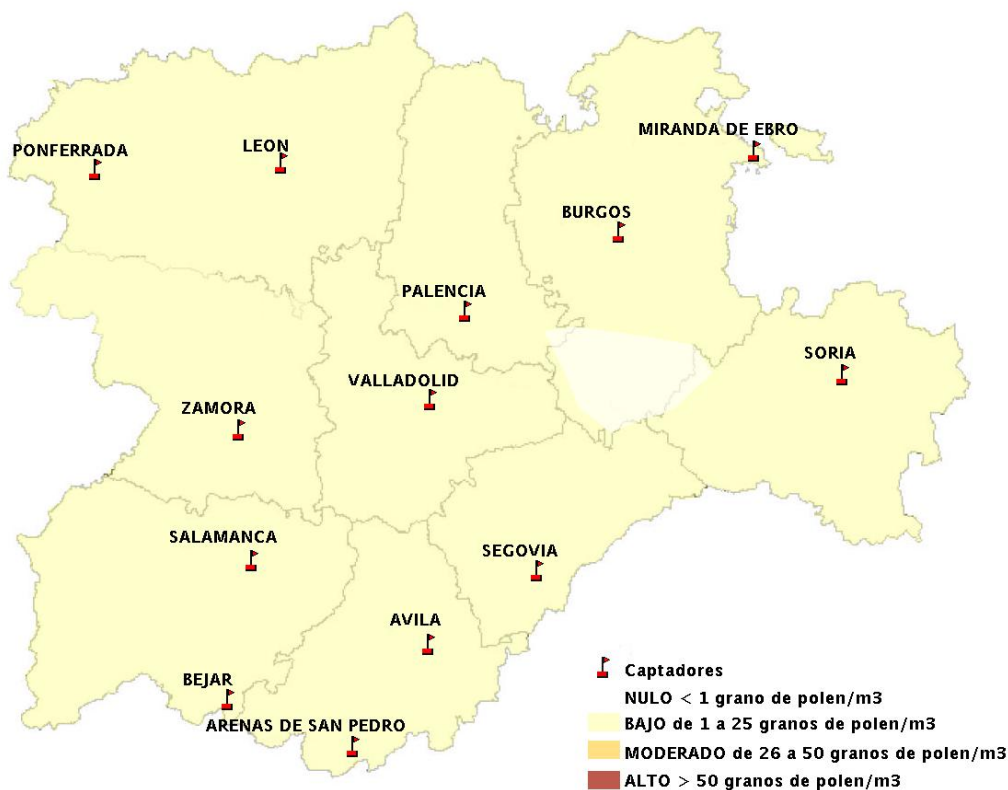

## 25/02/2016

Los datos reflejados en los siguientes mapas y ficha de previsión para el fin de semana de los niveles de polen de los tipos polínicos más alergénicos, de cada estación de medida, han sido aportados por el Registro Aerobiológico de Castilla y León.

(ORDEN SAN/417/2010, de 26 marzo, por la que se crea el Registro Aerobiológico de Castilla y León.)

Mapa de previsión de Niveles de Polen:URTICACEAE del Jueves 25-2-16 al Domingo 28-2-16

Mapa de previsión de Niveles de Polen: PLATANUS del Jueves 25-2-16 al Domingo 28-2-16

Mapa de previsión de Niveles de Polen: POACEAE del Jueves 25-2-16 al Domingo 28-2-16

Mapa de previsión de Niveles de Polen:OLEA del Jueves 25-2-16 al Domingo 28-2-16

Mapa de previsión de Niveles de Polen:RUMEX del Jueves 25-2-16 al Domingo 28-2-16