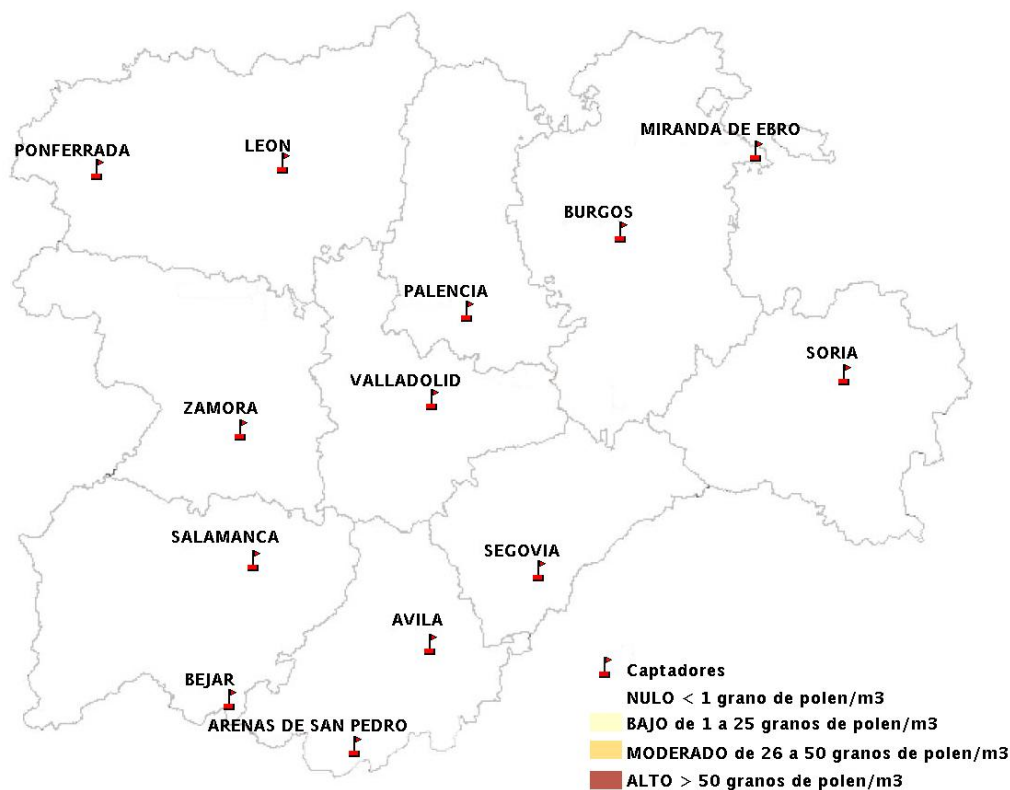

Mapa de previsión de Niveles de Polen: POACEAE del Jueves 25-2-16 al Domingo 28-2-16

Mapa de previsión de Niveles de Polen:OLEA del Jueves 25-2-16 al Domingo 28-2-16

Mapa de previsión de Niveles de Polen:RUMEX del Jueves 25-2-16 al Domingo 28-2-16

Mapa de previsión de Niveles de Polen:CUPRESSACEAE del Jueves 25-2-16 al Domingo 28-2-16

Mapa de previsión de Niveles de Polen:PLANTAGO del Jueves 25-2-16 al Domingo 28-2-16