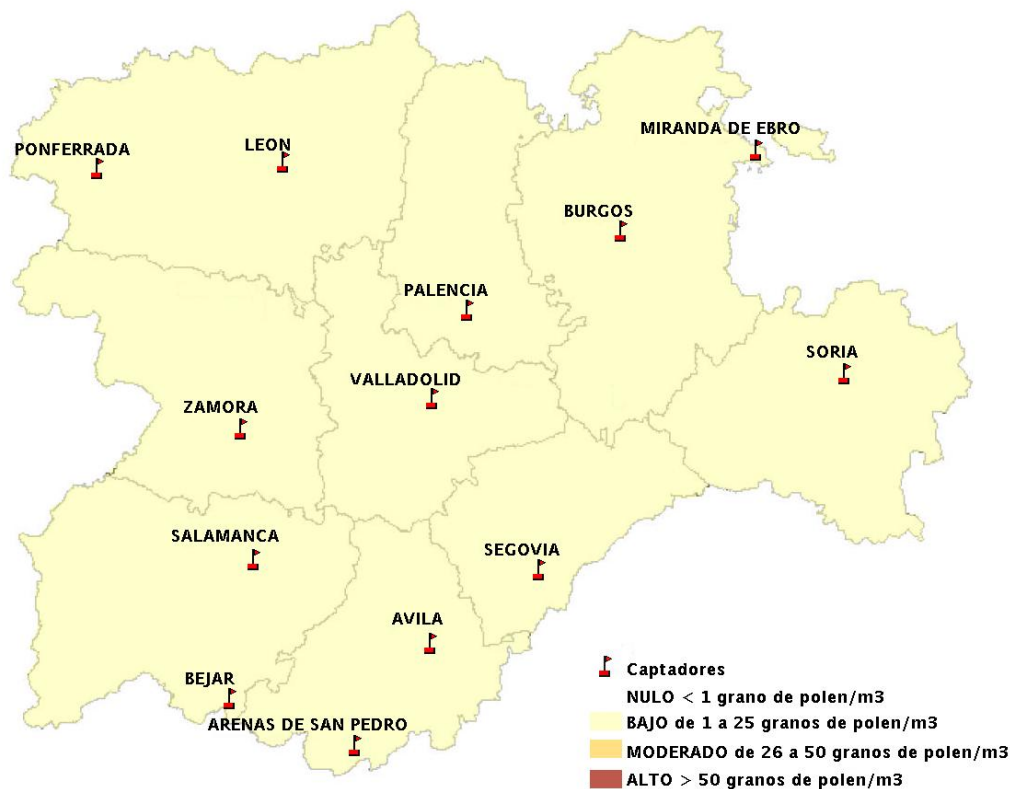

Mapa de previsión de Niveles de Polen: POACEAE del Jueves 25-2-16 al Domingo 28-2-16

Mapa de previsión de Niveles de Polen:OLEA del Jueves 25-2-16 al Domingo 28-2-16

Mapa de previsión de Niveles de Polen:RUMEX del Jueves 25-2-16 al Domingo 28-2-16

Mapa de previsión de Niveles de Polen:CUPRESSACEAE del Jueves 25-2-16 al Domingo 28-2-16

Mapa de previsión de Niveles de Polen:PLANTAGO del Jueves 25-2-16 al Domingo 28-2-16