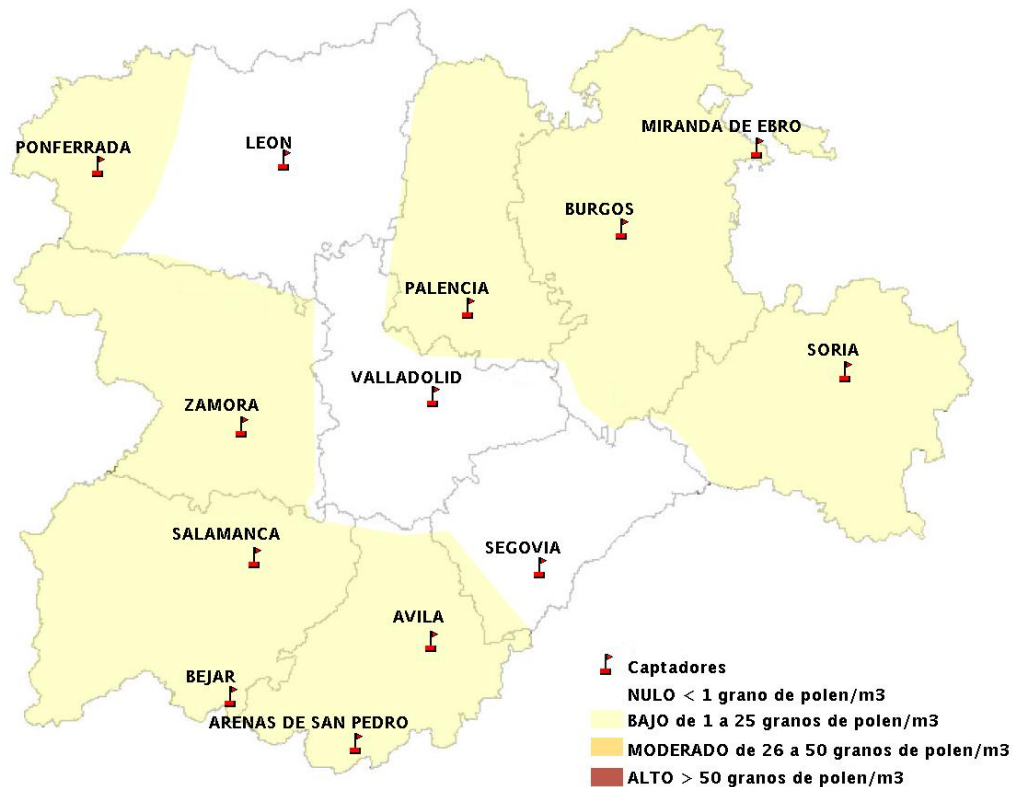

INFORME DE PREVISIONES DE NIVELES DE POLEN

25/02/2016

Los datos reflejados en los siguientes mapas y ficha de previsión para el fin de semana de los niveles de polen de los tipos polínicos más alergénicos, de cada estación de medida, han sido aportados por el Registro Aerobiológico de Castilla y León.

(ORDEN SAN/417/2010, de 26 marzo, por la que se crea el Registro Aerobiológico de Castilla y León.)

Mapa de previsión de Niveles de Polen:URTICACEAE del Jueves 25-2-16 al Domingo 28-2-16