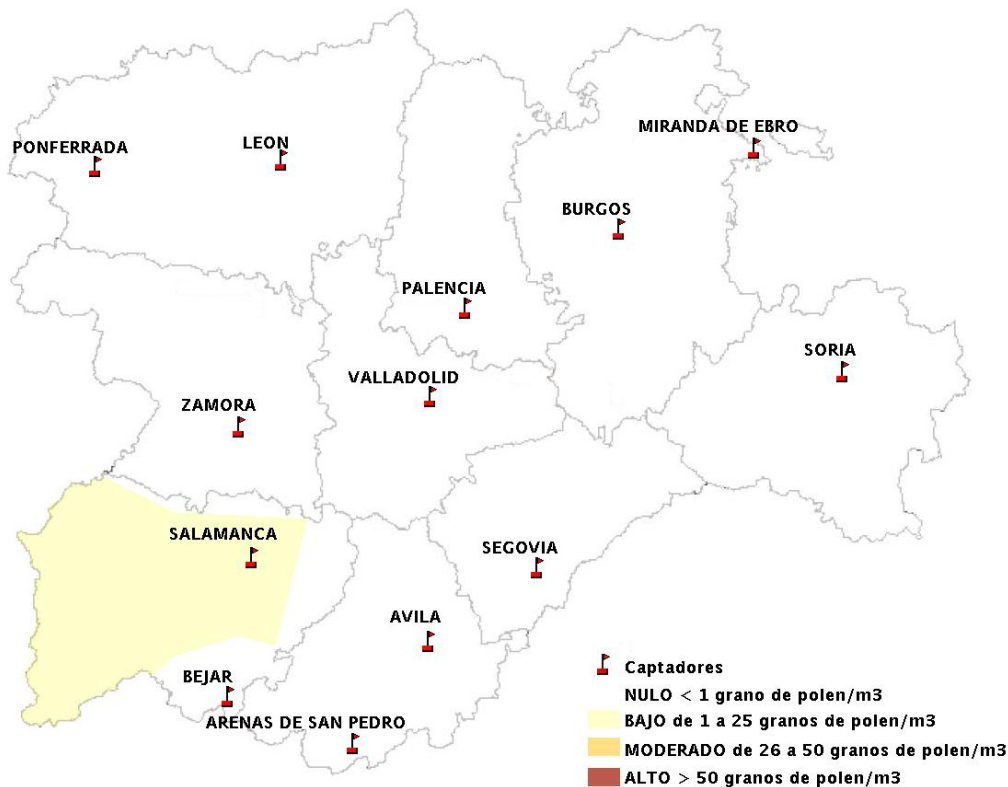

Mapa de previsión de Niveles de Polen: PLATANUS del Jueves 25-2-16 al Domingo 28-2-16