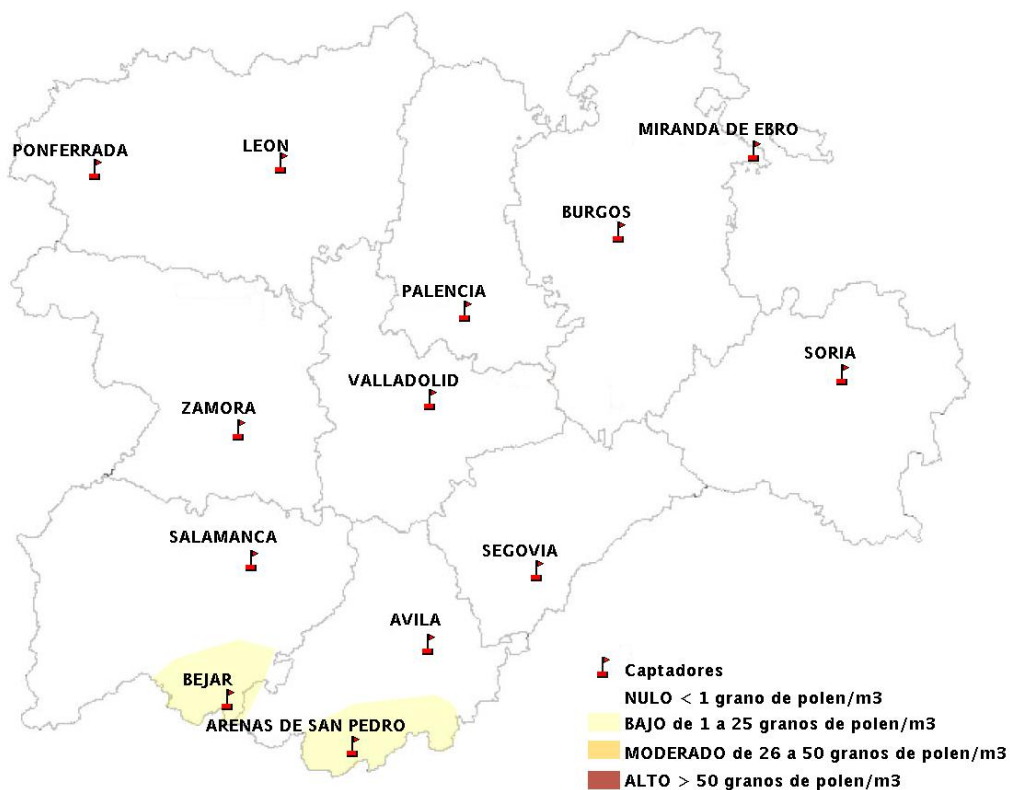

## 25/02/2016

Los datos reflejados en los siguientes mapas y ficha de previsión para el fin de semana de los niveles de polen de los tipos polínicos más alergénicos, de cada estación de medida, han sido aportados por el Registro Aerobiológico de Castilla y León.

(ORDEN SAN/417/2010, de 26 marzo, por la que se crea el Registro Aerobiológico de Castilla y León.)

Mapa de previsión de Niveles de Polen:URTICACEAE del Jueves 25-2-16 al Domingo 28-2-16

Mapa de previsión de Niveles de Polen: PLATANUS del Jueves 25-2-16 al Domingo 28-2-16

Mapa de previsión de Niveles de Polen: POACEAE del Jueves 25-2-16 al Domingo 28-2-16

Mapa de previsión de Niveles de Polen:OLEA del Jueves 25-2-16 al Domingo 28-2-16

Mapa de previsión de Niveles de Polen:RUMEX del Jueves 25-2-16 al Domingo 28-2-16