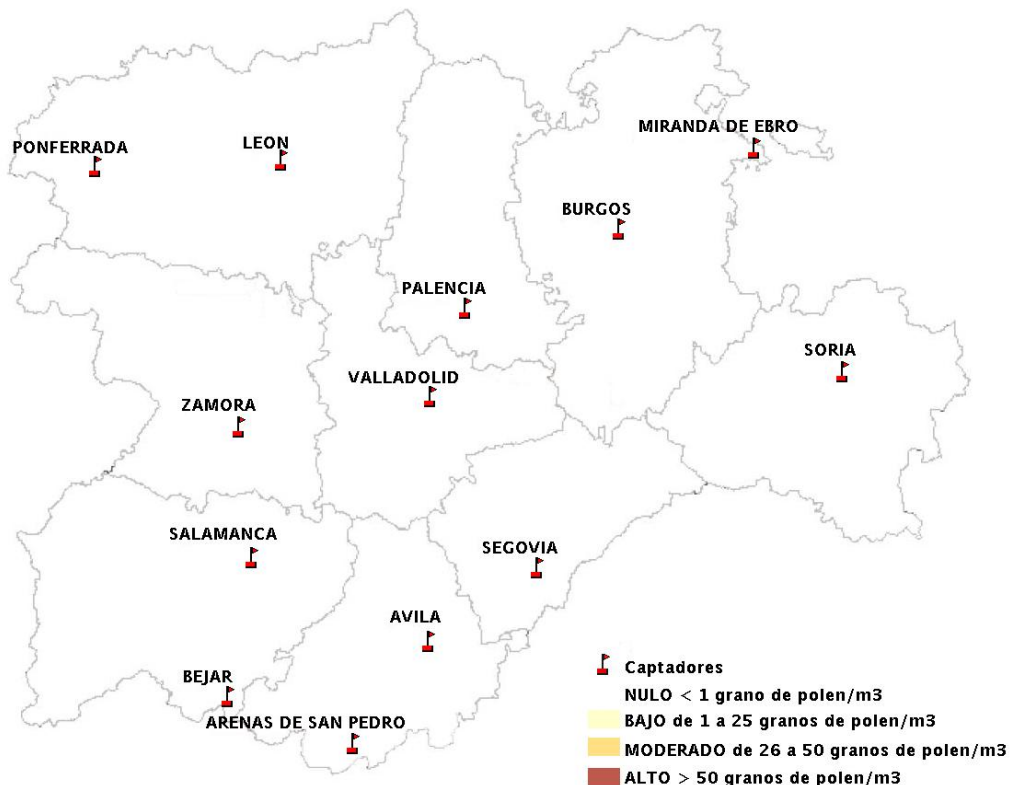

## 25/02/2016

Los datos reflejados en los siguientes mapas y ficha de previsión para el fin de semana de los niveles de polen de los tipos polínicos más alergénicos, de cada estación de medida, han sido aportados por el Registro Aerobiológico de Castilla y León.

(ORDEN SAN/417/2010, de 26 marzo, por la que se crea el Registro Aerobiológico de Castilla y León.)

Mapa de previsión de Niveles de Polen:URTICACEAE del Jueves 25-2-16 al Domingo 28-2-16

Mapa de previsión de Niveles de Polen: PLATANUS del Jueves 25-2-16 al Domingo 28-2-16

Mapa de previsión de Niveles de Polen: POACEAE del Jueves 25-2-16 al Domingo 28-2-16

Mapa de previsión de Niveles de Polen:OLEA del Jueves 25-2-16 al Domingo 28-2-16

Mapa de previsión de Niveles de Polen:RUMEX del Jueves 25-2-16 al Domingo 28-2-16