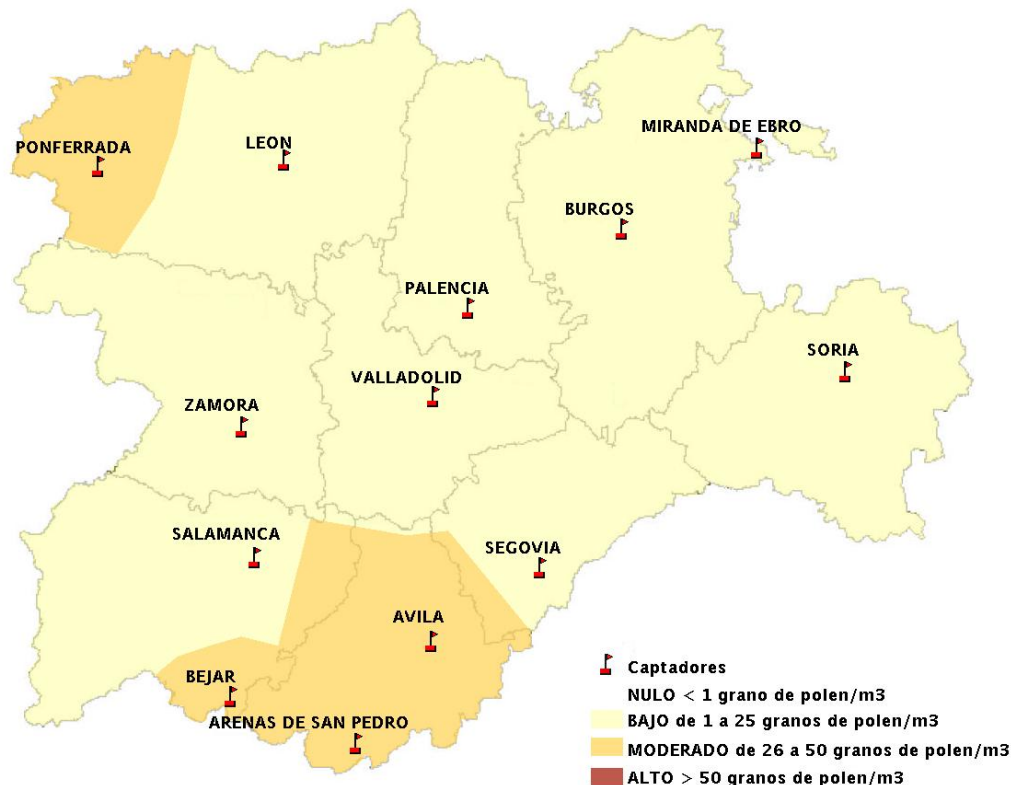

Mapa de previsión de Niveles de Polen:CUPRESSACEAE del Jueves 3-3-16 al Domingo 6-3-16