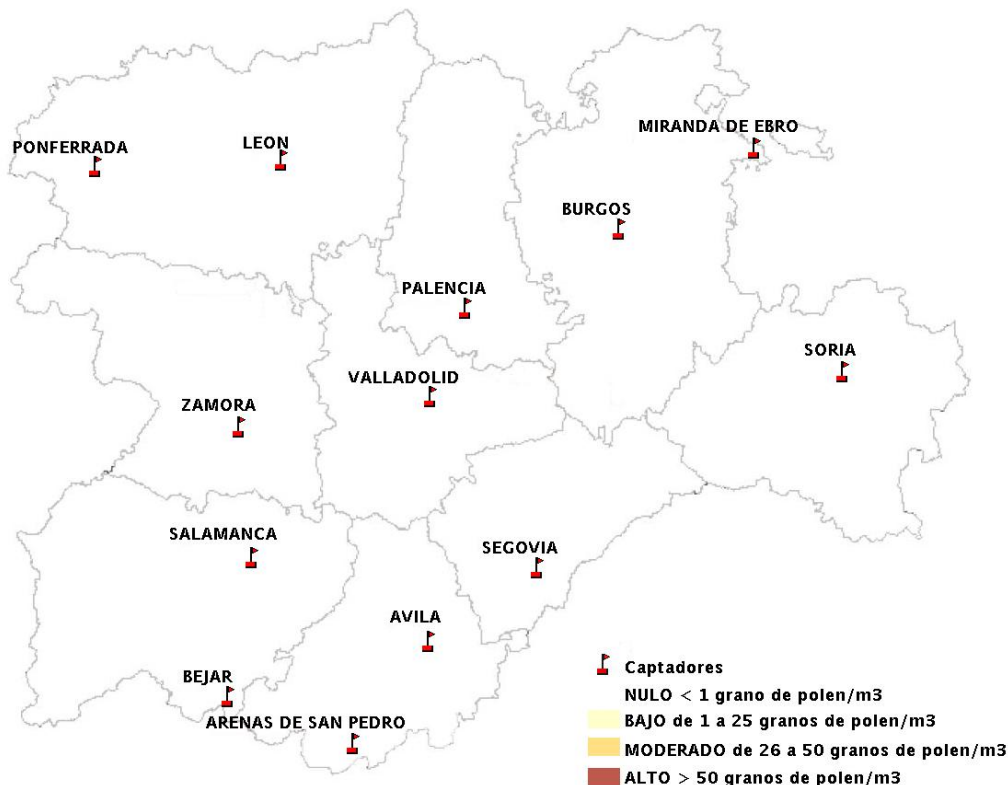

Mapa de previsión de Niveles de Polen: PLATANUS del Jueves 3-3-16 al Domingo 6-3-16