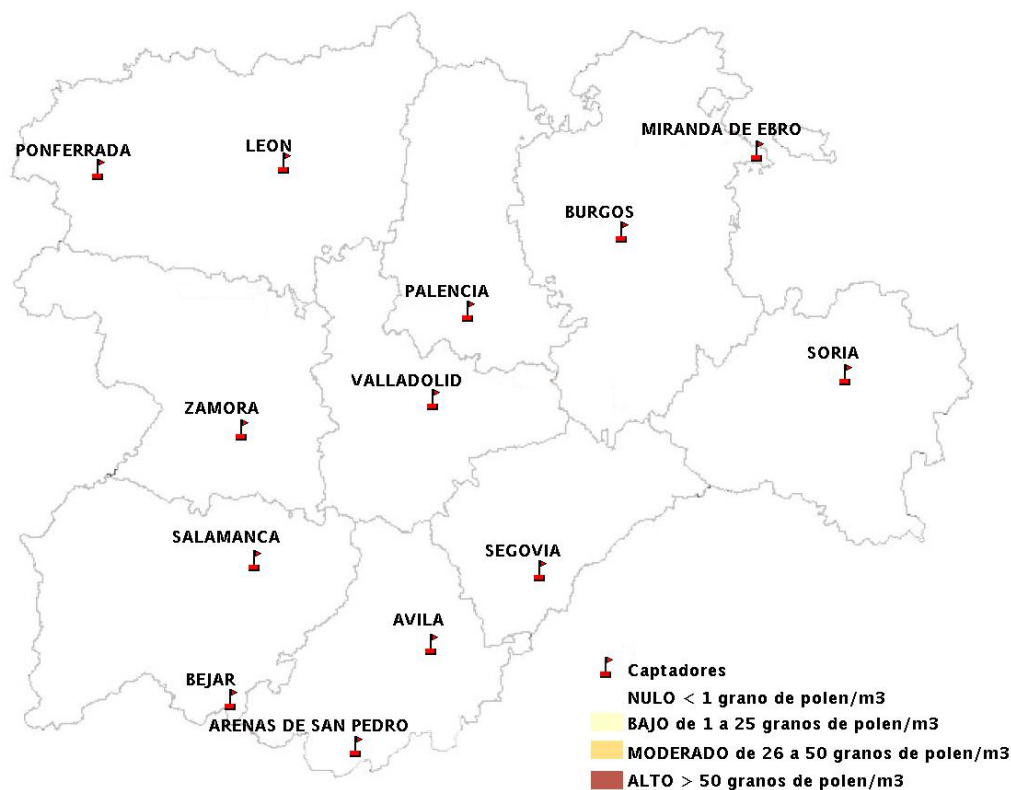

Mapa de previsión de Niveles de Polen: POACEAE del Jueves 3-3-16 al Domingo 6-3-16

Mapa de previsión de Niveles de Polen:OLEA del Jueves 3-3-16 al Domingo 6-3-16

Mapa de previsión de Niveles de Polen:RUMEX del Jueves 3-3-16 al Domingo 6-3-16

Mapa de previsión de Niveles de Polen:CUPRESSACEAE del Jueves 3-3-16 al Domingo 6-3-16

Mapa de previsión de Niveles de Polen:PLANTAGO del Jueves 3-3-16 al Domingo 6-3-16