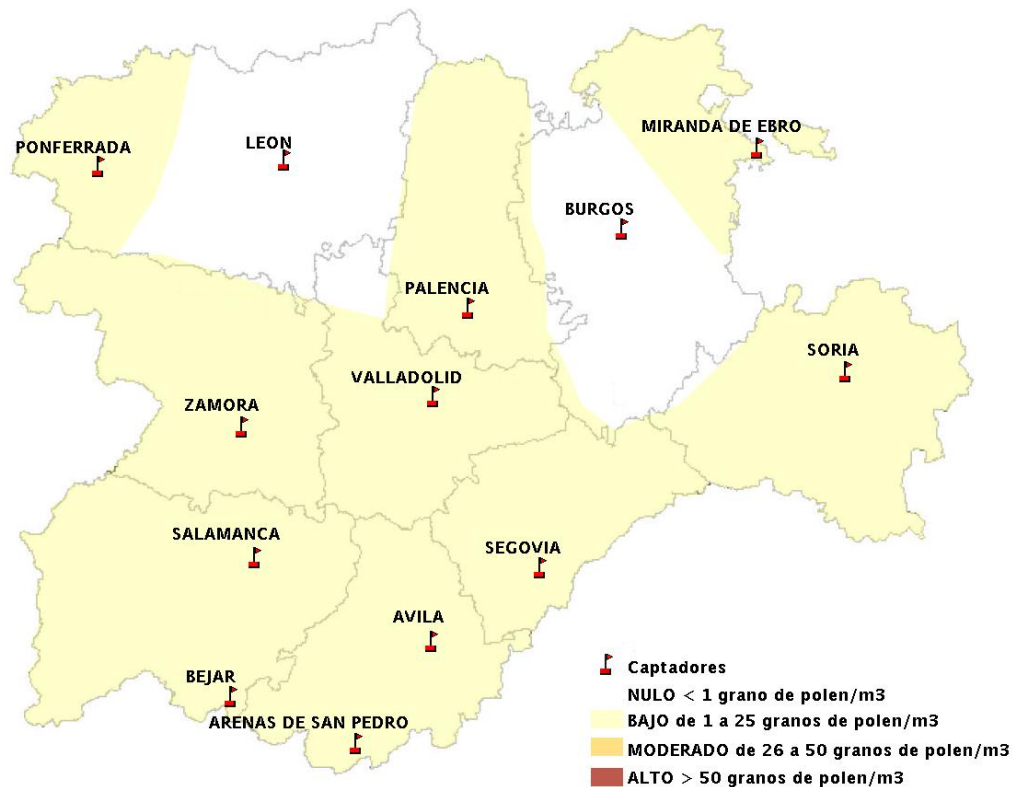

INFORME DE PREVISIONES DE NIVELES DE POLEN

03/03/2016

Los datos reflejados en los siguientes mapas y ficha de previsión para el fin de semana de los niveles de polen de los tipos polínicos más alergénicos, de cada estación de medida, han sido aportados por el Registro Aerobiológico de Castilla y León.

(ORDEN SAN/417/2010, de 26 marzo, por la que se crea el Registro Aerobiológico de Castilla y León.)

Mapa de previsión de Niveles de Polen:URTICACEAE del Jueves 3-3-16 al Domingo 6-3-16