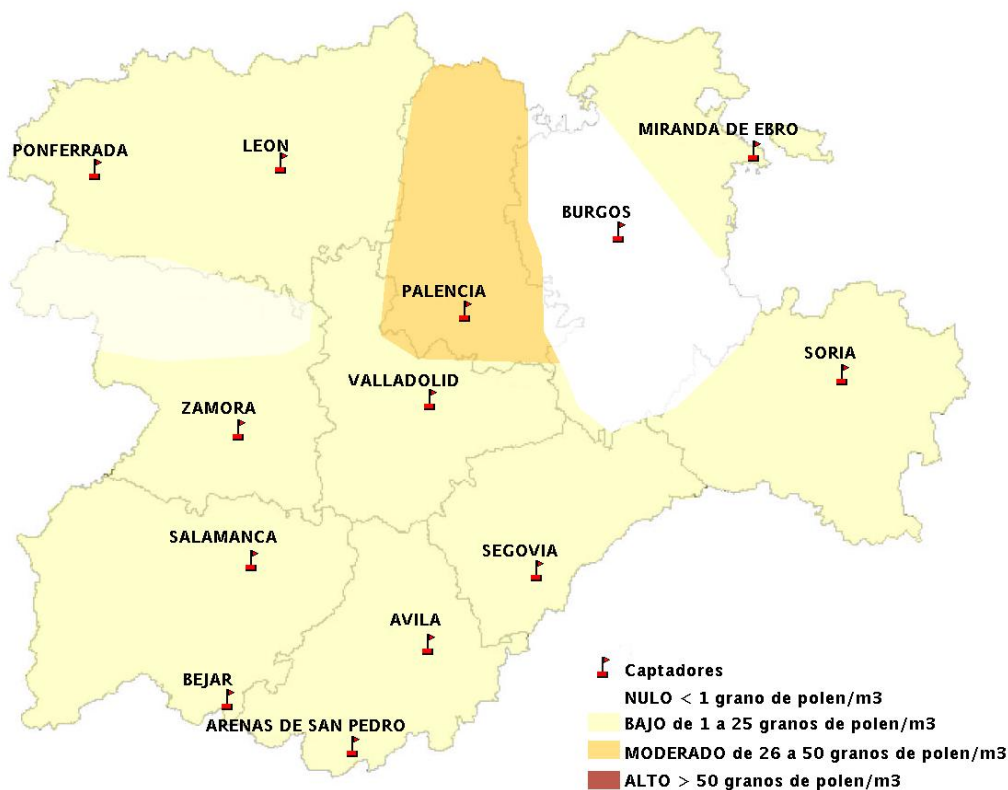

Mapa de previsión de Niveles de Polen: POACEAE del Jueves 3-3-16 al Domingo 6-3-16