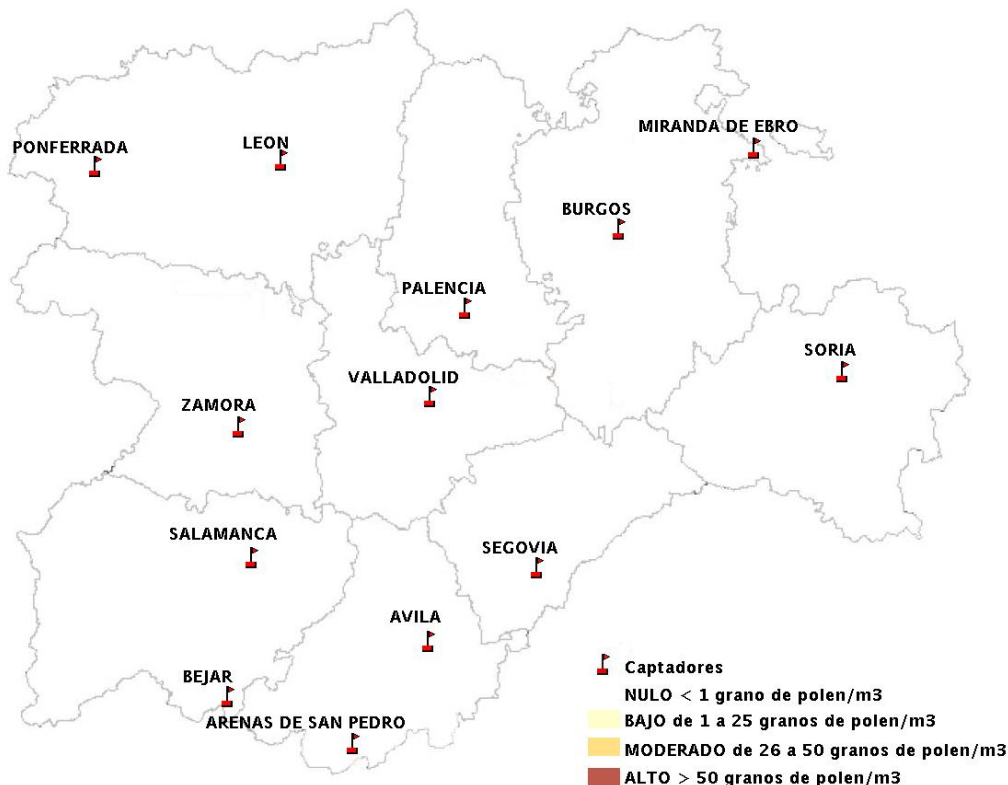

## 03/03/2016

Los datos reflejados en los siguientes mapas y ficha de previsión para el fin de semana de los niveles de polen de los tipos polínicos más alergénicos, de cada estación de medida, han sido aportados por el Registro Aerobiológico de Castilla y León.

(ORDEN SAN/417/2010, de 26 marzo, por la que se crea el Registro Aerobiológico de Castilla y León.)

Mapa de previsión de Niveles de Polen:URTICACEAE del Jueves 3-3-16 al Domingo 6-3-16

Mapa de previsión de Niveles de Polen: PLATANUS del Jueves 3-3-16 al Domingo 6-3-16

Mapa de previsión de Niveles de Polen: POACEAE del Jueves 3-3-16 al Domingo 6-3-16

Mapa de previsión de Niveles de Polen:OLEA del Jueves 3-3-16 al Domingo 6-3-16

Mapa de previsión de Niveles de Polen:RUMEX del Jueves 3-3-16 al Domingo 6-3-16