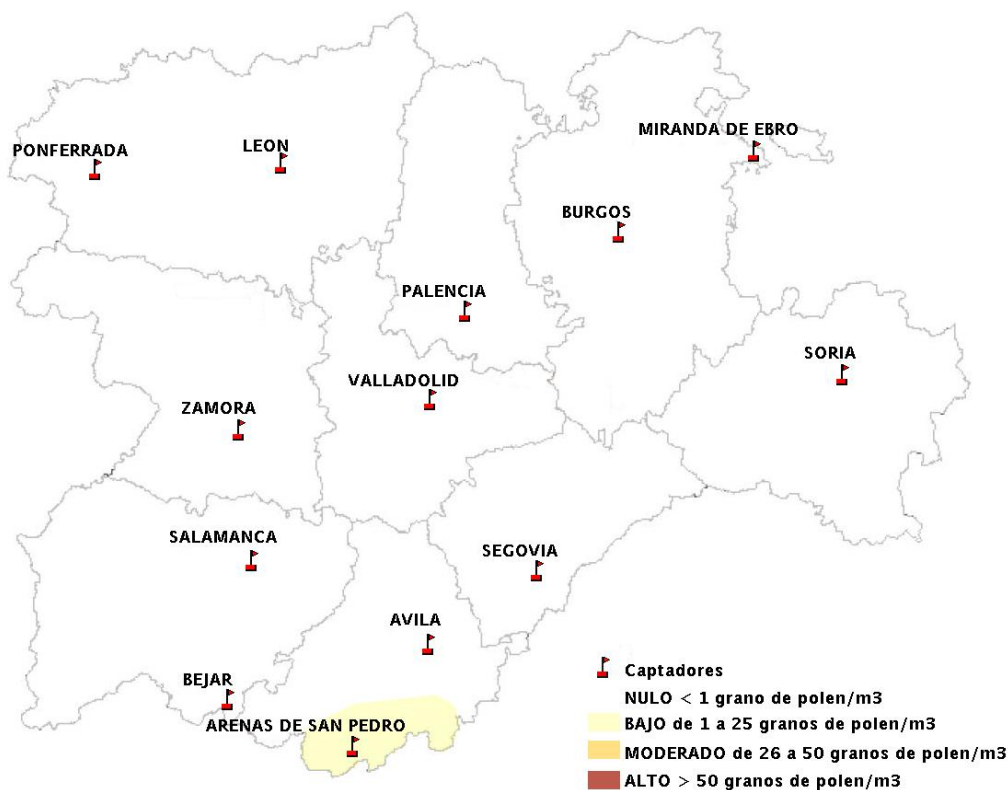

## 03/03/2016

Los datos reflejados en los siguientes mapas y ficha de previsión para el fin de semana de los niveles de polen de los tipos polínicos más alergénicos, de cada estación de medida, han sido aportados por el Registro Aerobiológico de Castilla y León.

(ORDEN SAN/417/2010, de 26 marzo, por la que se crea el Registro Aerobiológico de Castilla y León.)

Mapa de previsión de Niveles de Polen:URTICACEAE del Jueves 3-3-16 al Domingo 6-3-16

Mapa de previsión de Niveles de Polen: PLATANUS del Jueves 3-3-16 al Domingo 6-3-16

Mapa de previsión de Niveles de Polen: POACEAE del Jueves 3-3-16 al Domingo 6-3-16

Mapa de previsión de Niveles de Polen:OLEA del Jueves 3-3-16 al Domingo 6-3-16

Mapa de previsión de Niveles de Polen:RUMEX del Jueves 3-3-16 al Domingo 6-3-16