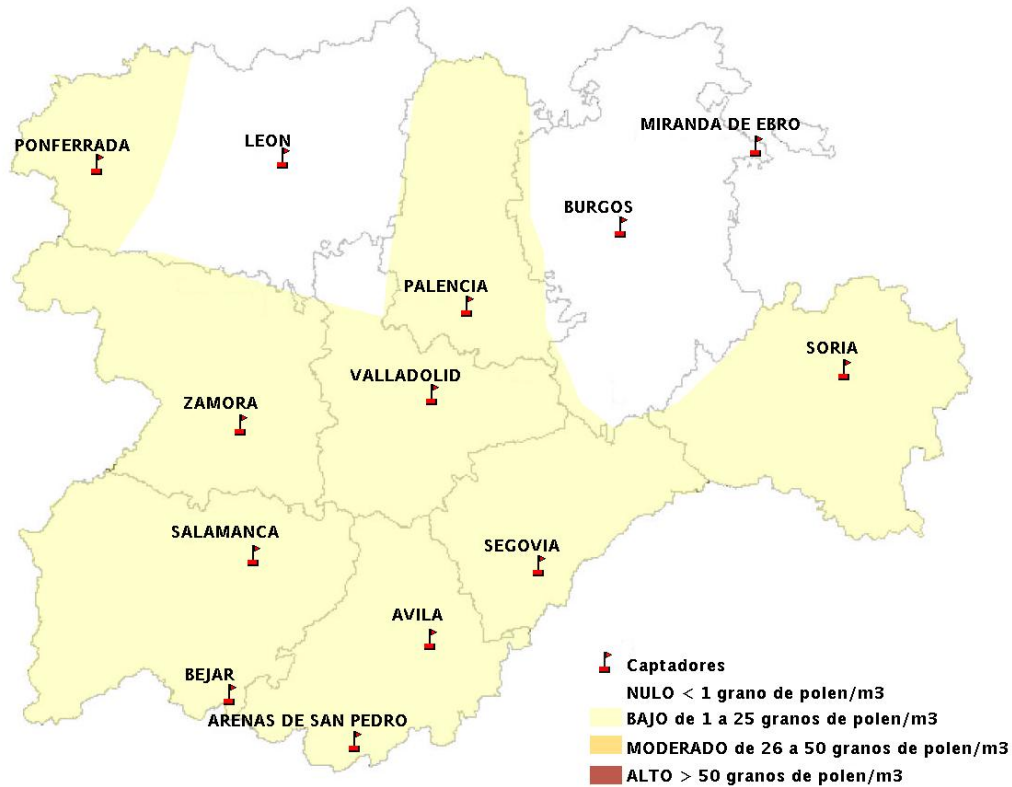

INFORME DE PREVISIONES DE NIVELES DE POLEN

10/03/2016

Los datos reflejados en los siguientes mapas y ficha de previsión para el fin de semana de los niveles de polen de los tipos polínicos más alergénicos, de cada estación de medida, han sido aportados por el Registro Aerobiológico de Castilla y León.

(ORDEN SAN/417/2010, de 26 marzo, por la que se crea el Registro Aerobiológico de Castilla y León.)

Mapa de previsión de Niveles de Polen:URTICACEAE del Jueves 10-3-16 al Domingo 13-3-16