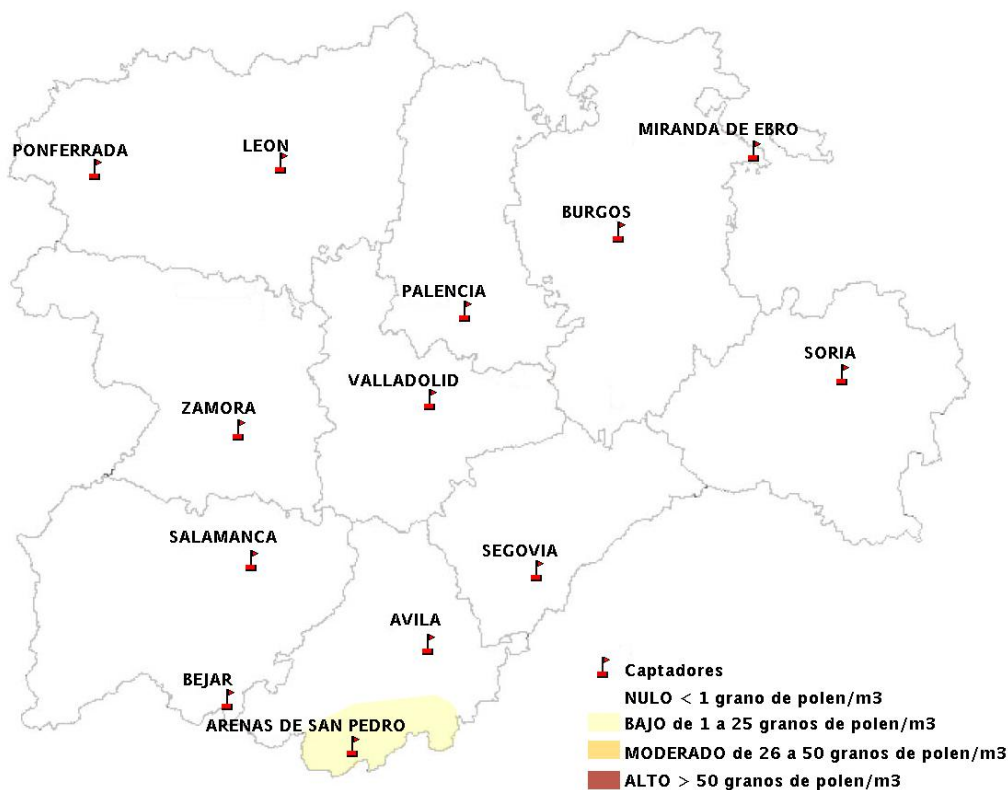

(ORDEN SAN/417/2010, de 26 marzo, por la que se crea el Registro Aerobiológico de Castilla y León.)

Mapa de previsión de Niveles de Polen:URTICACEAE del Jueves 10-3-16 al Domingo 13-3-16

Mapa de previsión de Niveles de Polen: PLATANUS del Jueves 10-3-16 al Domingo 13-3-16

Mapa de previsión de Niveles de Polen: POACEAE del Jueves 10-3-16 al Domingo 13-3-16

Mapa de previsión de Niveles de Polen:OLEA del Jueves 10-3-16 al Domingo 13-3-16

Mapa de previsión de Niveles de Polen:RUMEX del Jueves 10-3-16 al Domingo 13-3-16