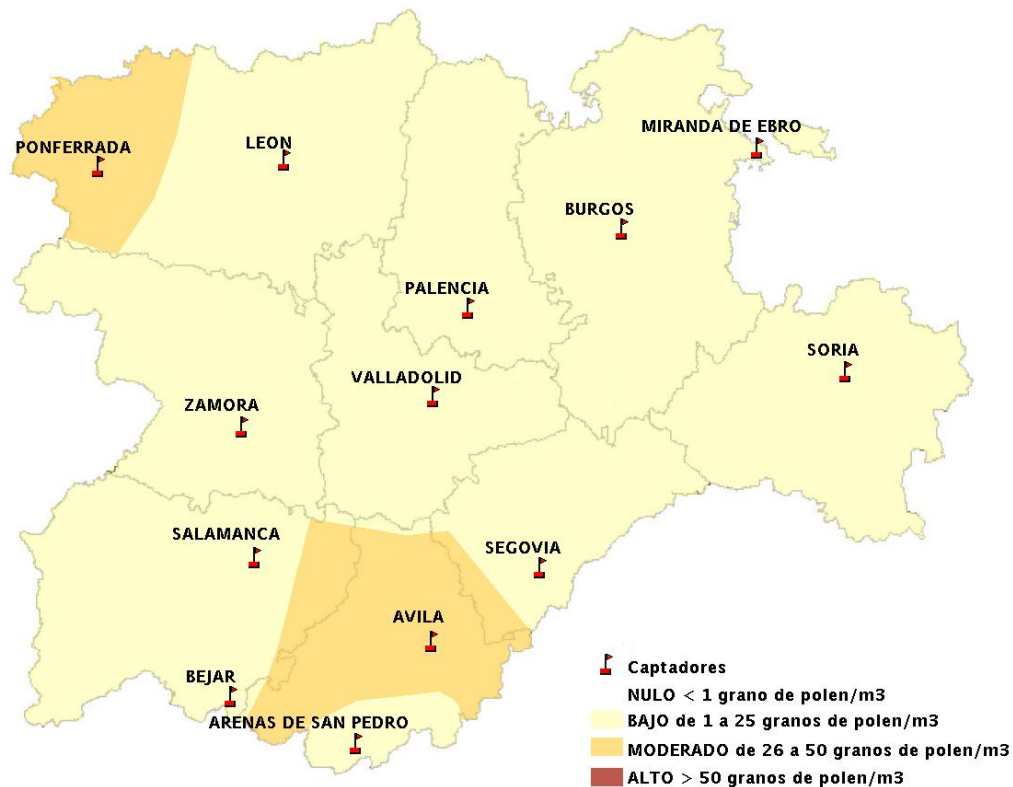

Mapa de previsión de Niveles de Polen:CUPRESSACEAE del Jueves 10-3-16 al Domingo 13-3-16