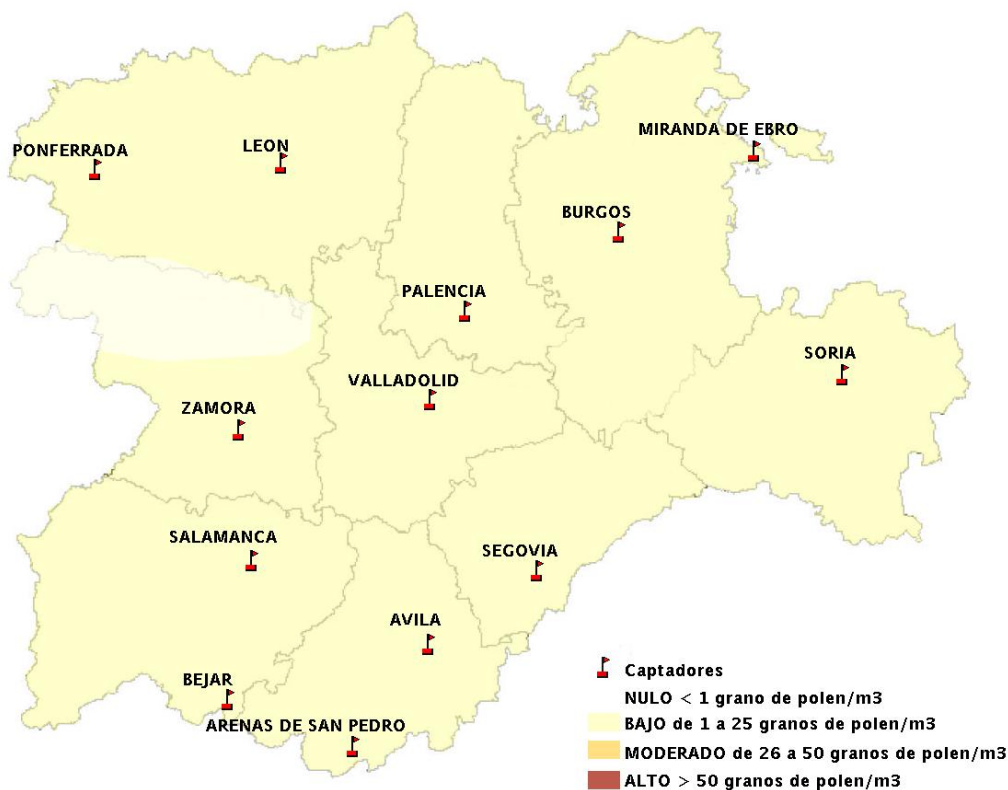

(ORDEN SAN/417/2010, de 26 marzo, por la que se crea el Registro Aerobiológico de Castilla y León.)

Mapa de previsión de Niveles de Polen:URTICACEAE del Jueves 10-3-16 al Domingo 13-3-16

Mapa de previsión de Niveles de Polen: PLATANUS del Jueves 10-3-16 al Domingo 13-3-16

Mapa de previsión de Niveles de Polen: POACEAE del Jueves 10-3-16 al Domingo 13-3-16

Mapa de previsión de Niveles de Polen:OLEA del Jueves 10-3-16 al Domingo 13-3-16

Mapa de previsión de Niveles de Polen:RUMEX del Jueves 10-3-16 al Domingo 13-3-16