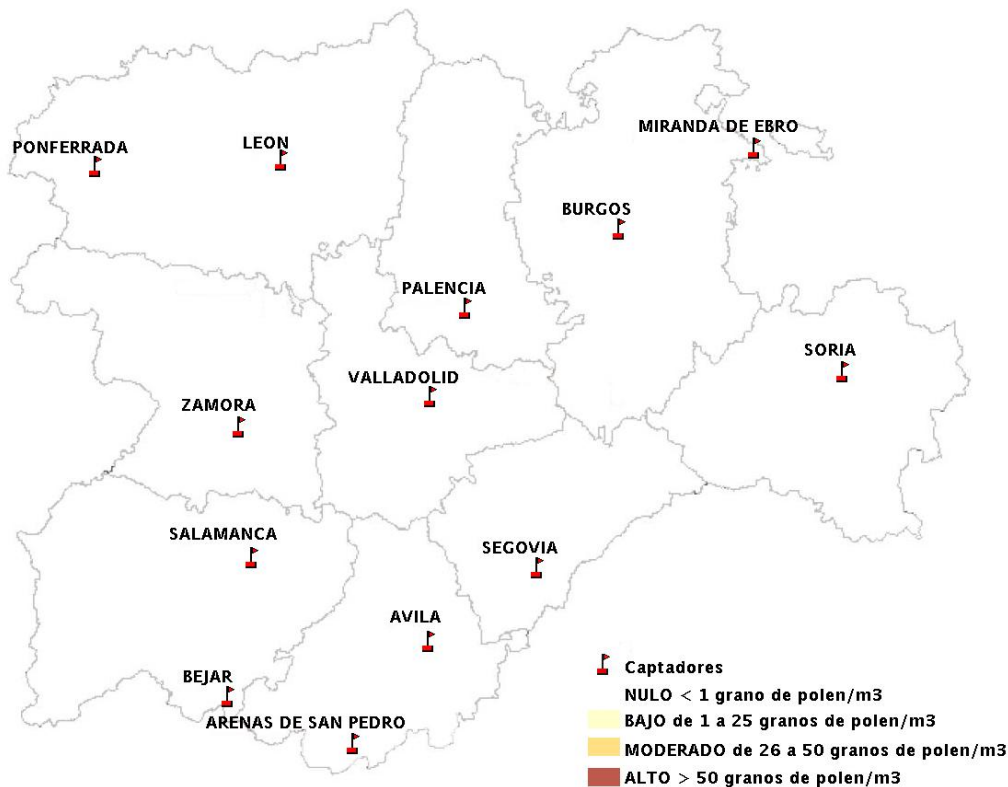

(ORDEN SAN/417/2010, de 26 marzo, por la que se crea el Registro Aerobiológico de Castilla y León.)

Mapa de previsión de Niveles de Polen:URTICACEAE del Jueves 10-3-16 al Domingo 13-3-16

Mapa de previsión de Niveles de Polen: PLATANUS del Jueves 10-3-16 al Domingo 13-3-16

Mapa de previsión de Niveles de Polen: POACEAE del Jueves 10-3-16 al Domingo 13-3-16

Mapa de previsión de Niveles de Polen:OLEA del Jueves 10-3-16 al Domingo 13-3-16

Mapa de previsión de Niveles de Polen:RUMEX del Jueves 10-3-16 al Domingo 13-3-16