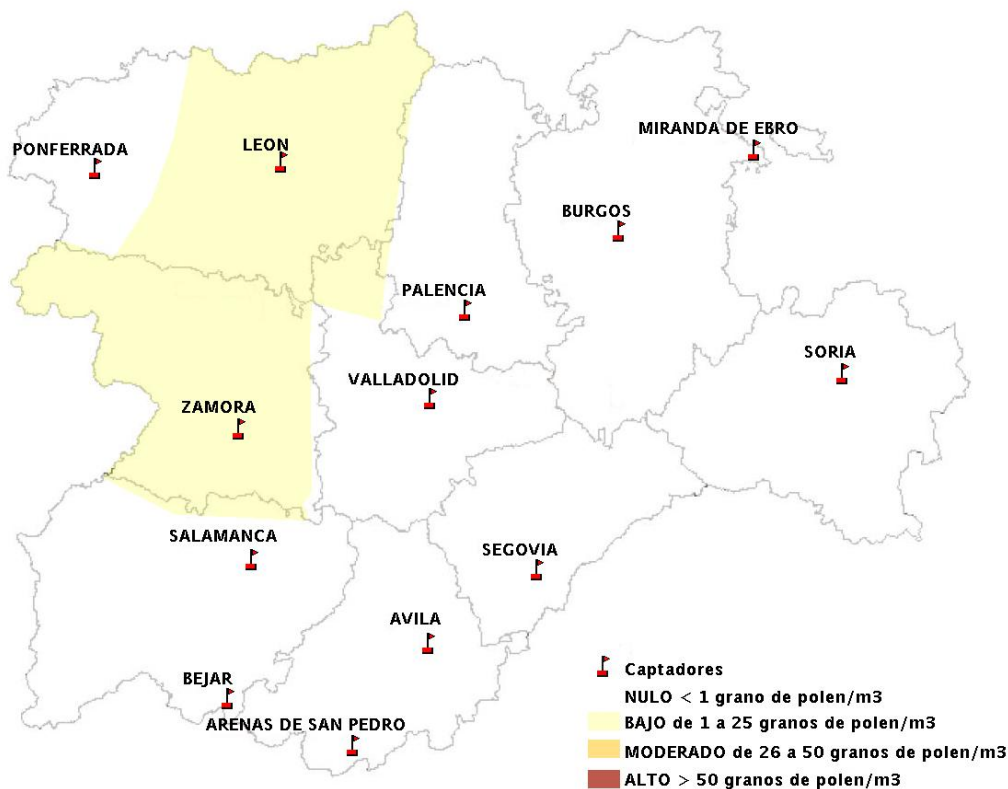

Mapa de previsión de Niveles de Polen: PLATANUS del Jueves 10-3-16 al Domingo 13-3-16