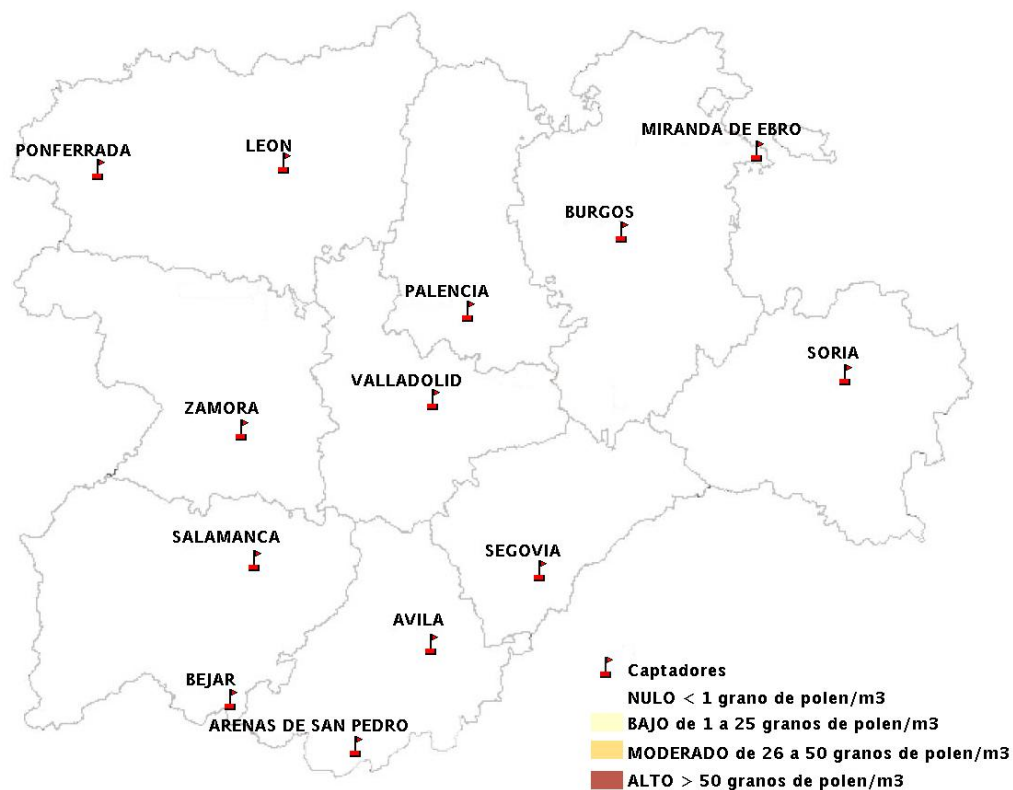

Mapa de previsión de Niveles de Polen: POACEAE del Jueves 10-3-16 al Domingo 13-3-16

Mapa de previsión de Niveles de Polen:OLEA del Jueves 10-3-16 al Domingo 13-3-16

Mapa de previsión de Niveles de Polen:RUMEX del Jueves 10-3-16 al Domingo 13-3-16

Mapa de previsión de Niveles de Polen:CUPRESSACEAE del Jueves 10-3-16 al Domingo 13-3-16

Mapa de previsión de Niveles de Polen:PLANTAGO del Jueves 10-3-16 al Domingo 13-3-16

FICHA PREVISIONES DE NIVELES DE POLEN SEMANALES