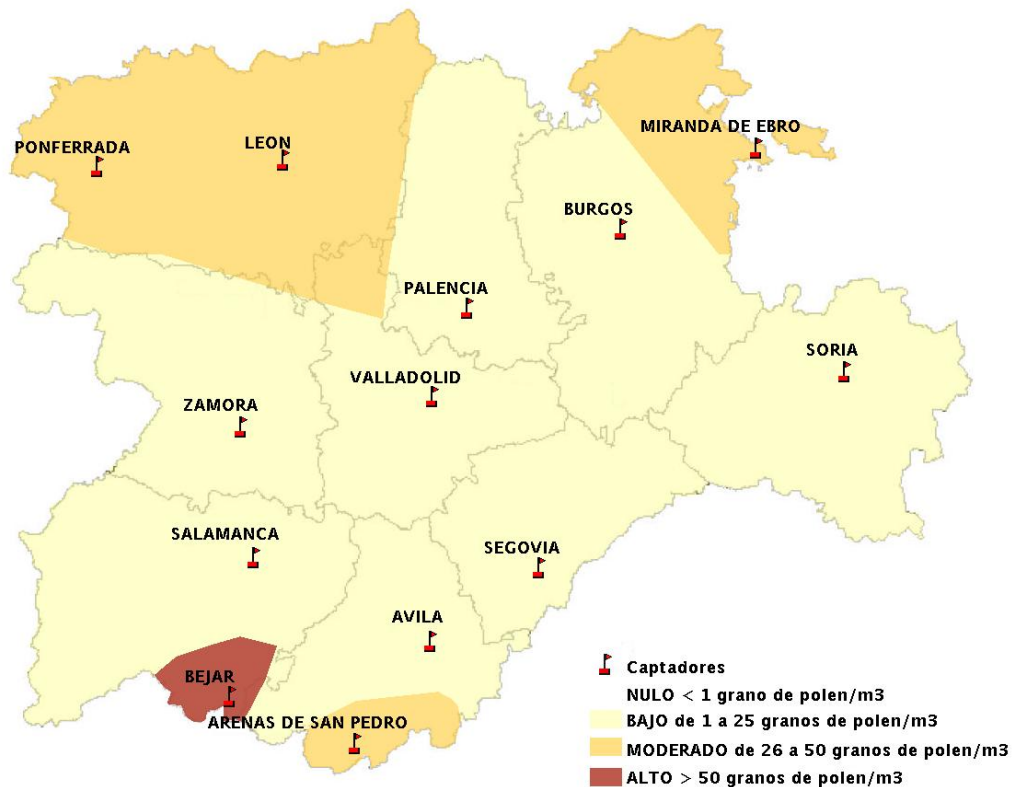

INFORME DE PREVISIONES DE NIVELES DE POLEN

07/07/2016

Los datos reflejados en los siguientes mapas y ficha de previsión para el fin de semana de los niveles de polen de los tipos polínicos más alergénicos, de cada estación de medida, han sido aportados por el Registro Aerobiológico de Castilla y León.

(ORDEN SAN/417/2010, de 26 marzo, por la que se crea el Registro Aerobiológico de Castilla y León.)

Mapa de previsión de Niveles de Polen:URTICACEAE del Jueves 7-7-16 al Domingo 10-7-16