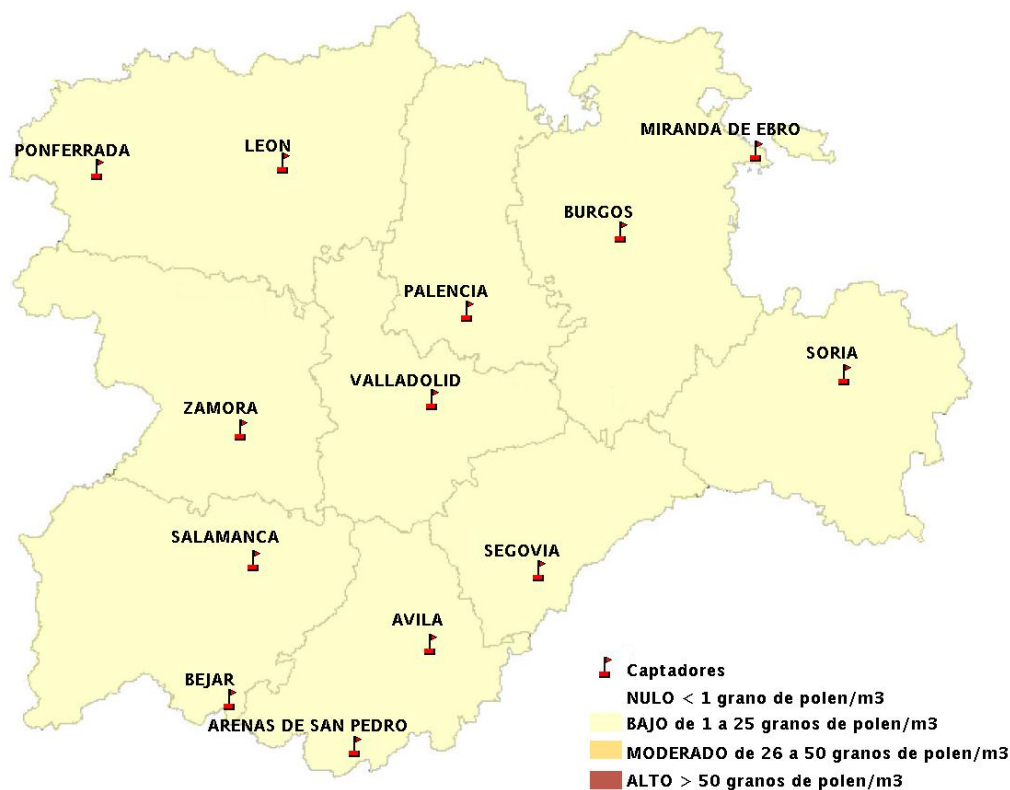

Mapa de previsión de Niveles de Polen: POACEAE del Jueves 7-7-16 al Domingo 10-7-16

Mapa de previsión de Niveles de Polen:OLEA del Jueves 7-7-16 al Domingo 10-7-16

Mapa de previsión de Niveles de Polen:RUMEX del Jueves 7-7-16 al Domingo 10-7-16

Mapa de previsión de Niveles de Polen:CUPRESSACEAE del Jueves 7-7-16 al Domingo 10-7-16

Mapa de previsión de Niveles de Polen:PLANTAGO del Jueves 7-7-16 al Domingo 10-7-16

FICHA PREVISIONES DE NIVELES DE POLEN SEMANALES