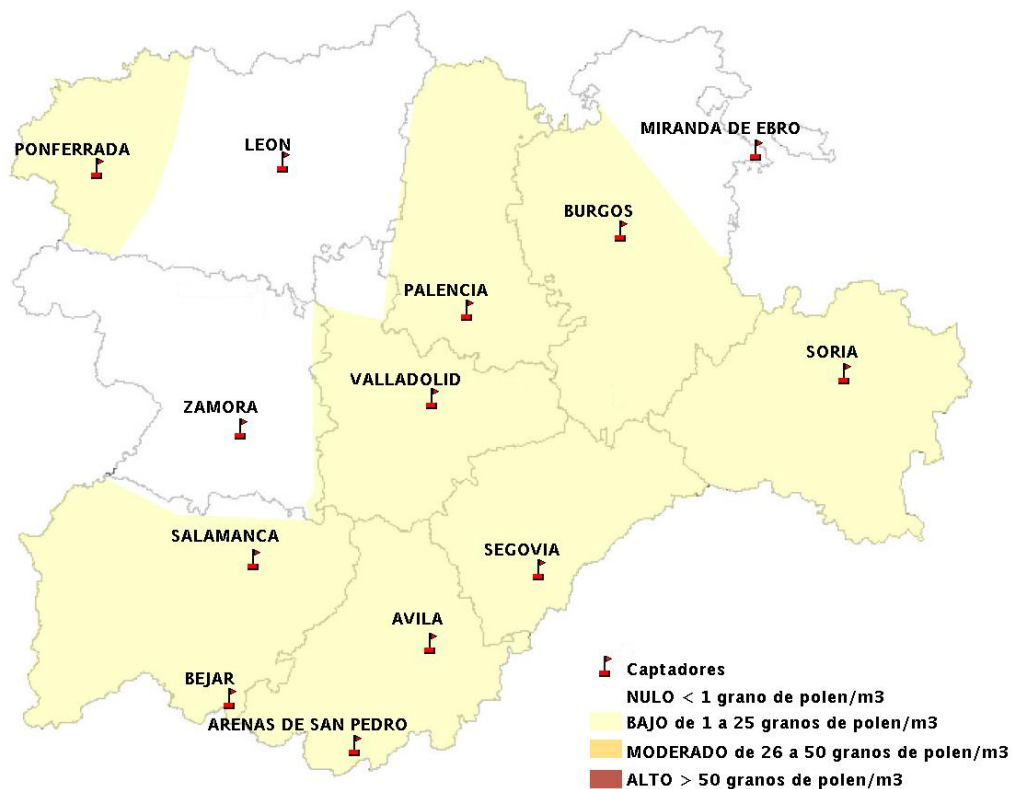

Mapa de previsión de Niveles de Polen: PLATANUS del Jueves 7-7-16 al Domingo 10-7-16