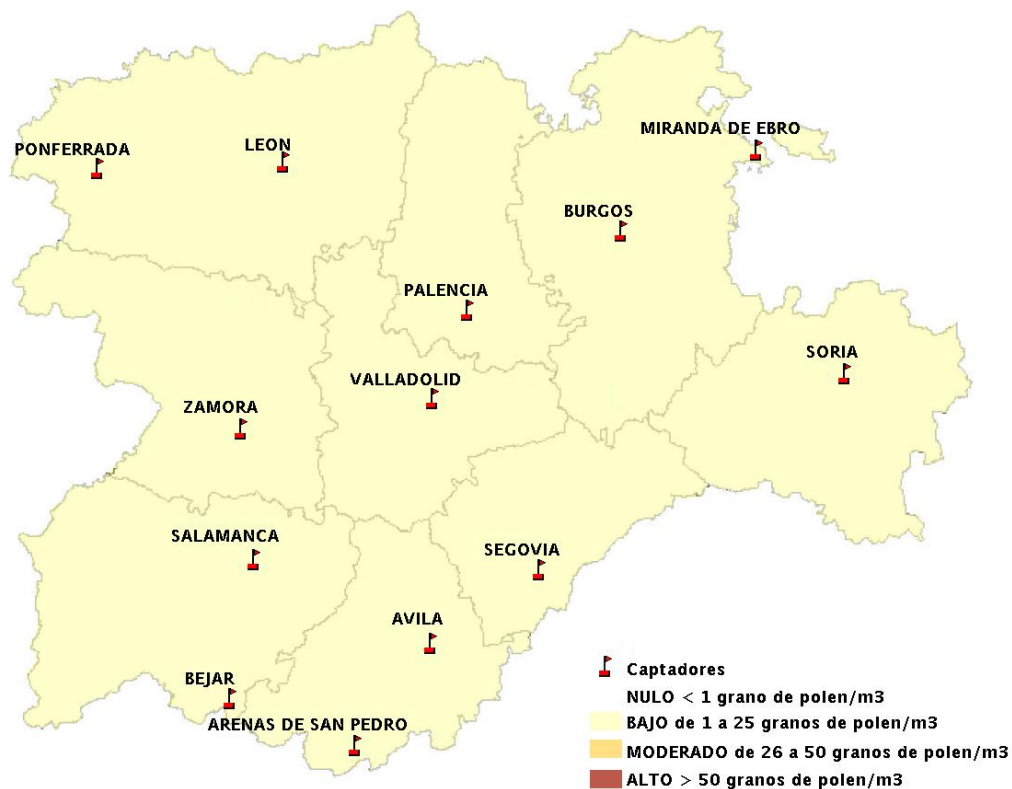

(ORDEN SAN/417/2010, de 26 marzo, por la que se crea el Registro Aerobiológico de Castilla y León.)

Mapa de previsión de Niveles de Polen:URTICACEAE del Jueves 7-7-16 al Domingo 10-7-16

Mapa de previsión de Niveles de Polen: PLATANUS del Jueves 7-7-16 al Domingo 10-7-16

Mapa de previsión de Niveles de Polen: POACEAE del Jueves 7-7-16 al Domingo 10-7-16

Mapa de previsión de Niveles de Polen:OLEA del Jueves 7-7-16 al Domingo 10-7-16

Mapa de previsión de Niveles de Polen:RUMEX del Jueves 7-7-16 al Domingo 10-7-16