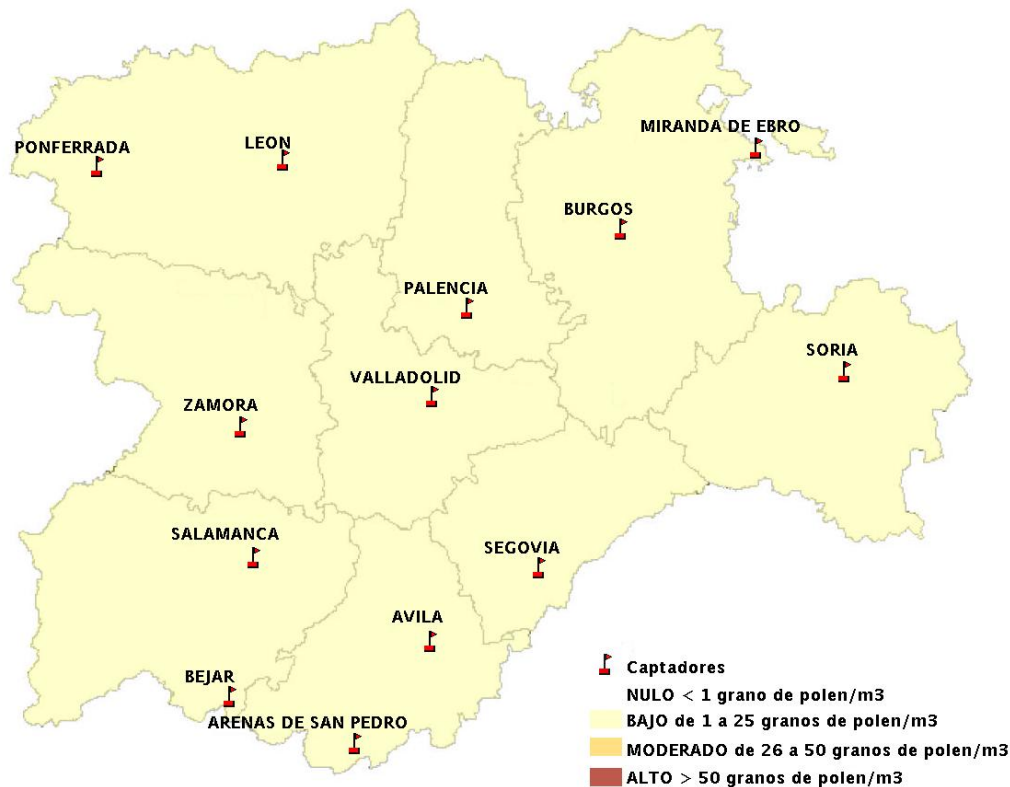

Mapa de previsión de Niveles de Polen: POACEAE del Jueves 7-7-16 al Domingo 10-7-16

Mapa de previsión de Niveles de Polen:OLEA del Jueves 7-7-16 al Domingo 10-7-16

Mapa de previsión de Niveles de Polen:RUMEX del Jueves 7-7-16 al Domingo 10-7-16

Mapa de previsión de Niveles de Polen:CUPRESSACEAE del Jueves 7-7-16 al Domingo 10-7-16

Mapa de previsión de Niveles de Polen:PLANTAGO del Jueves 7-7-16 al Domingo 10-7-16

FICHA PREVISIONES DE NIVELES DE POLEN SEMANALES