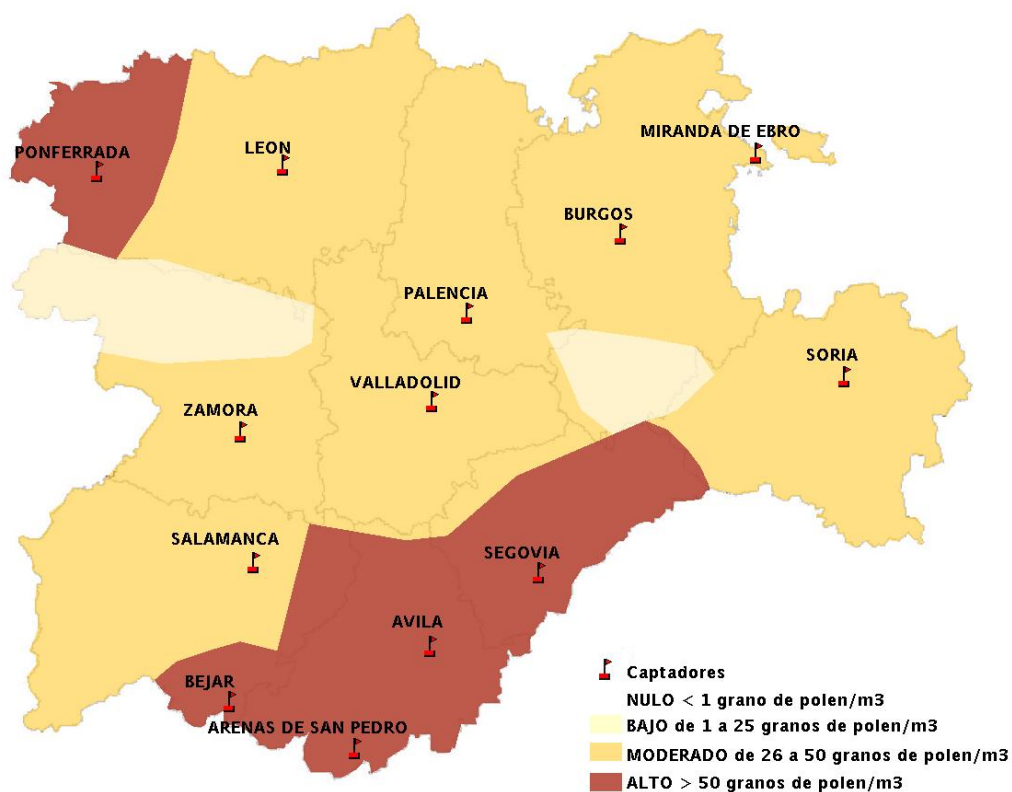

(ORDEN SAN/417/2010, de 26 marzo, por la que se crea el Registro Aerobiológico de Castilla y León.)

Mapa de previsión de Niveles de Polen:URTICACEAE del Jueves 7-7-16 al Domingo 10-7-16

Mapa de previsión de Niveles de Polen: PLATANUS del Jueves 7-7-16 al Domingo 10-7-16

Mapa de previsión de Niveles de Polen: POACEAE del Jueves 7-7-16 al Domingo 10-7-16

Mapa de previsión de Niveles de Polen:OLEA del Jueves 7-7-16 al Domingo 10-7-16

Mapa de previsión de Niveles de Polen:RUMEX del Jueves 7-7-16 al Domingo 10-7-16