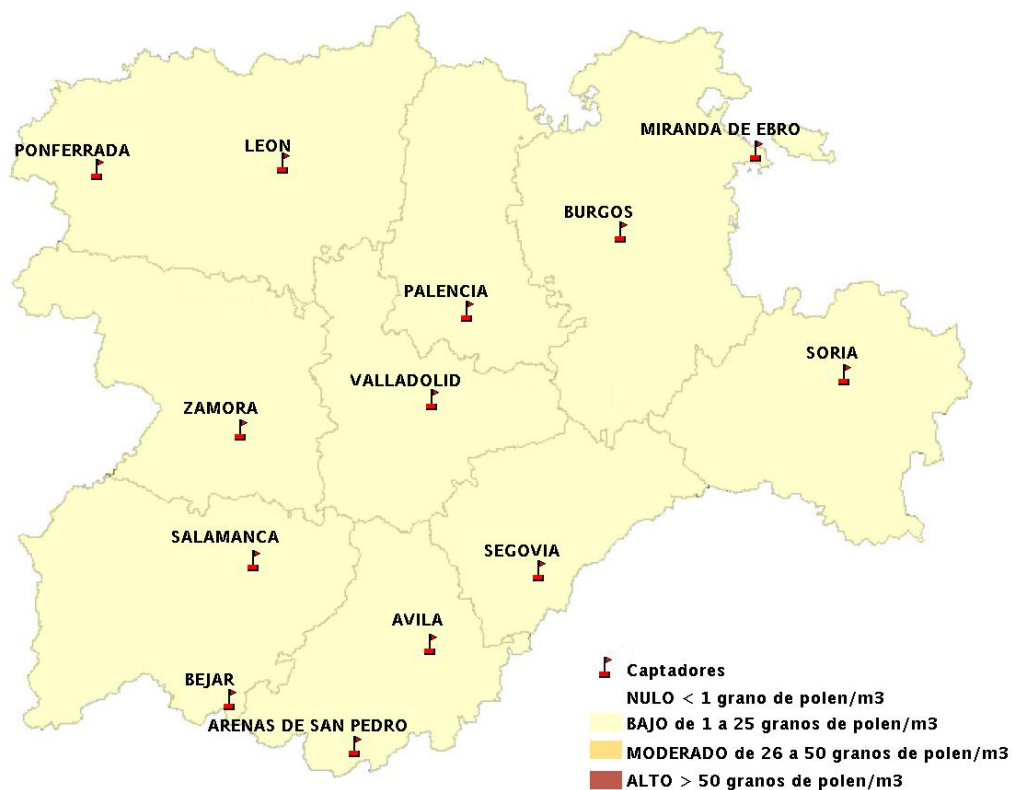

(ORDEN SAN/417/2010, de 26 marzo, por la que se crea el Registro Aerobiológico de Castilla y León.)

Mapa de previsión de Niveles de Polen:URTICACEAE del Jueves 7-7-16 al Domingo 10-7-16

Mapa de previsión de Niveles de Polen: PLATANUS del Jueves 7-7-16 al Domingo 10-7-16

Mapa de previsión de Niveles de Polen: POACEAE del Jueves 7-7-16 al Domingo 10-7-16

Mapa de previsión de Niveles de Polen:OLEA del Jueves 7-7-16 al Domingo 10-7-16

Mapa de previsión de Niveles de Polen:RUMEX del Jueves 7-7-16 al Domingo 10-7-16