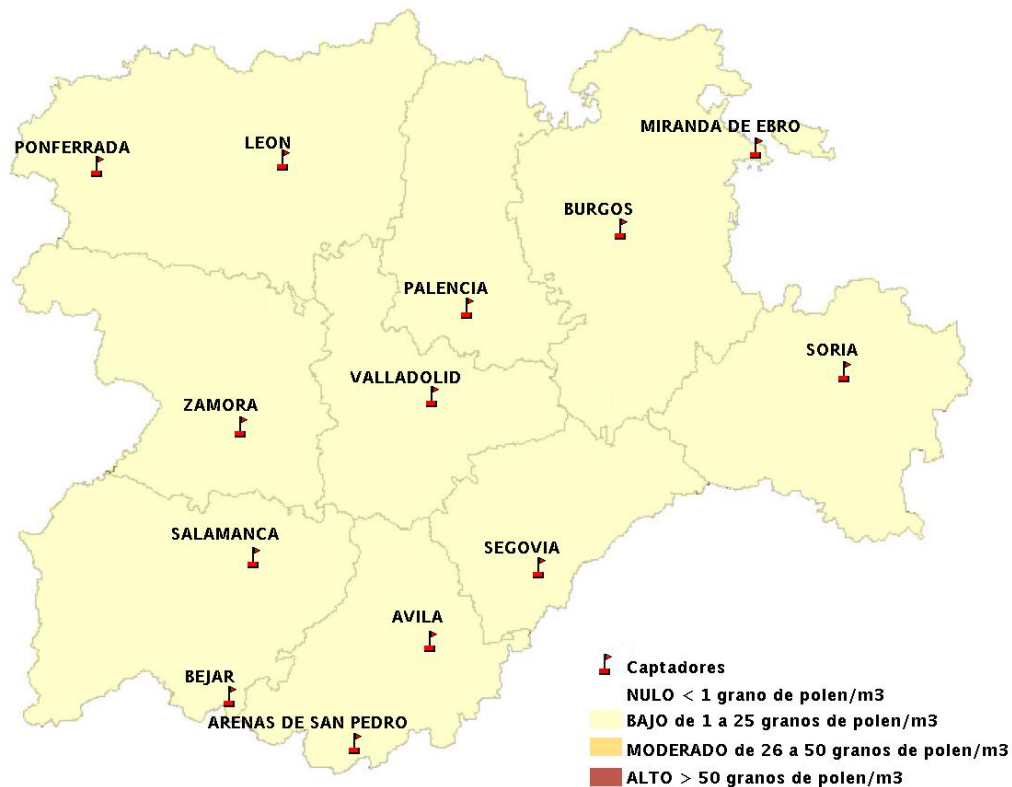

INFORME DE PREVISIONES DE NIVELES DE POLEN

01/09/2016

Los datos reflejados en los siguientes mapas y ficha de previsión para el fin de semana de los niveles de polen de los tipos polínicos más alergénicos, de cada estación de medida, han sido aportados por el Registro Aerobiológico de Castilla y León.

(ORDEN SAN/417/2010, de 26 marzo, por la que se crea el Registro Aerobiológico de Castilla y León.)

Mapa de previsión de Niveles de Polen:URTICACEAE del Jueves 1-9-16 al Domingo 4-9-16