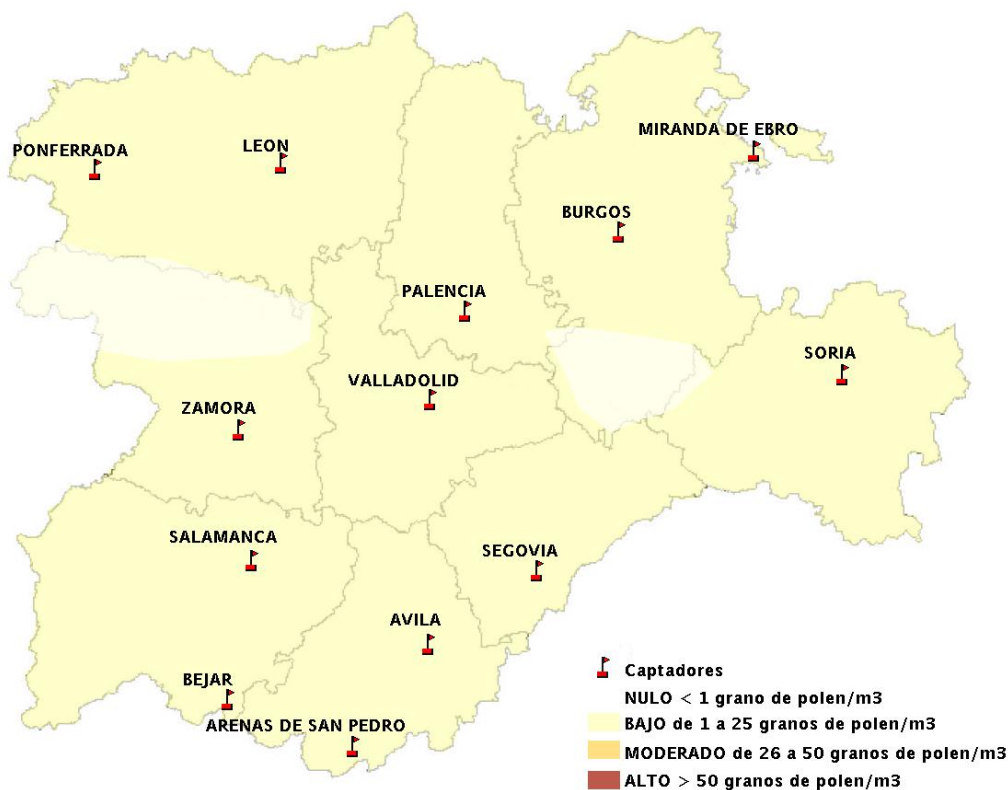

(ORDEN SAN/417/2010, de 26 marzo, por la que se crea el Registro Aerobiológico de Castilla y León.)

Mapa de previsión de Niveles de Polen:URTICACEAE del Jueves 1-9-16 al Domingo 4-9-16

Mapa de previsión de Niveles de Polen: PLATANUS del Jueves 1-9-16 al Domingo 4-9-16

Mapa de previsión de Niveles de Polen: POACEAE del Jueves 1-9-16 al Domingo 4-9-16

Mapa de previsión de Niveles de Polen:OLEA del Jueves 1-9-16 al Domingo 4-9-16

Mapa de previsión de Niveles de Polen:RUMEX del Jueves 1-9-16 al Domingo 4-9-16