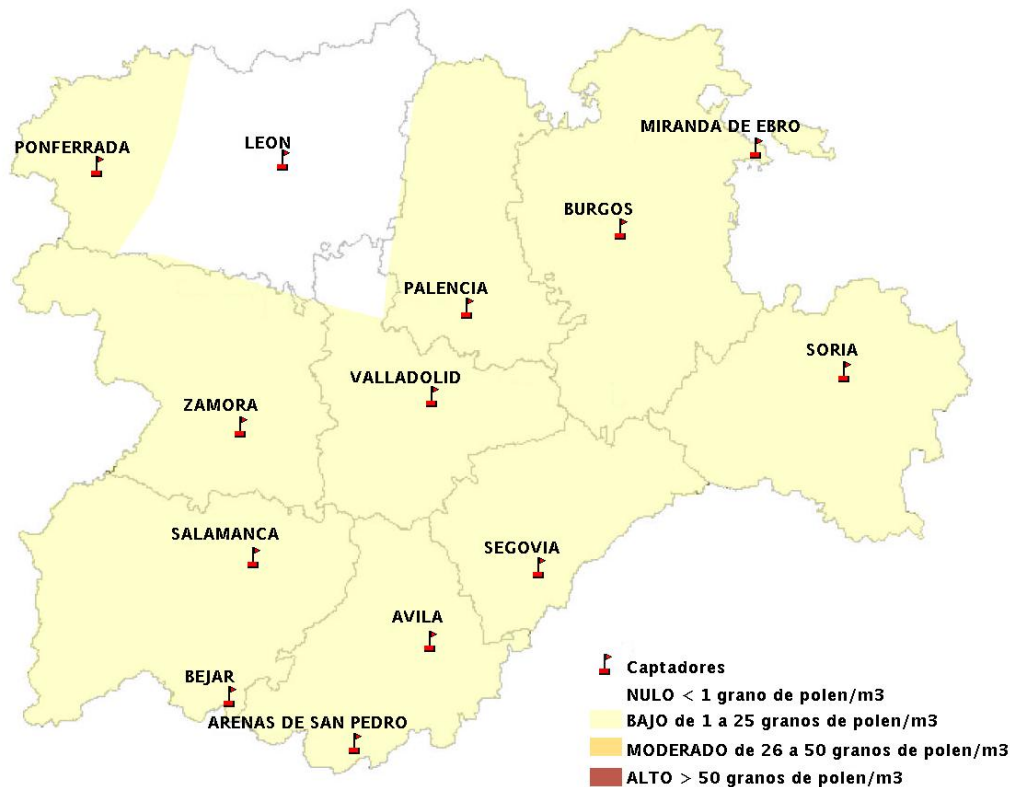

(ORDEN SAN/417/2010, de 26 marzo, por la que se crea el Registro Aerobiológico de Castilla y León.)

Mapa de previsión de Niveles de Polen:URTICACEAE del Jueves 1-9-16 al Domingo 4-9-16

Mapa de previsión de Niveles de Polen: PLATANUS del Jueves 1-9-16 al Domingo 4-9-16

Mapa de previsión de Niveles de Polen: POACEAE del Jueves 1-9-16 al Domingo 4-9-16

Mapa de previsión de Niveles de Polen:OLEA del Jueves 1-9-16 al Domingo 4-9-16

Mapa de previsión de Niveles de Polen:RUMEX del Jueves 1-9-16 al Domingo 4-9-16