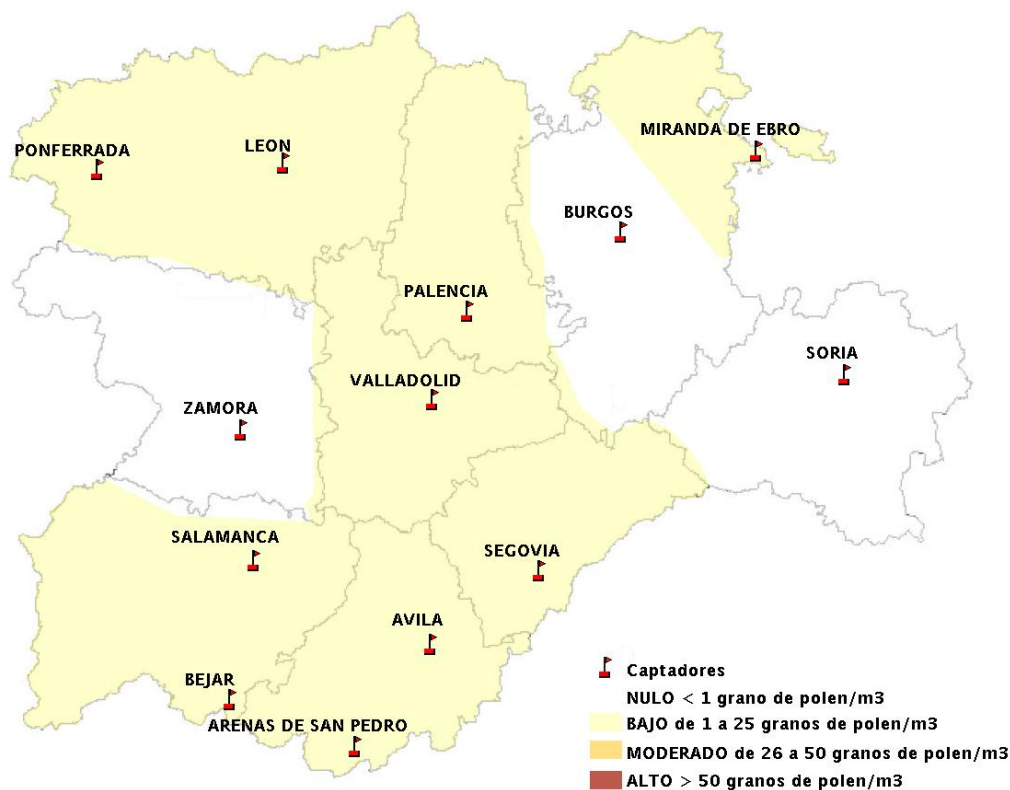

(ORDEN SAN/417/2010, de 26 marzo, por la que se crea el Registro Aerobiológico de Castilla y León.)

Mapa de previsión de Niveles de Polen:URTICACEAE del Jueves 1-9-16 al Domingo 4-9-16

Mapa de previsión de Niveles de Polen: PLATANUS del Jueves 1-9-16 al Domingo 4-9-16

Mapa de previsión de Niveles de Polen: POACEAE del Jueves 1-9-16 al Domingo 4-9-16

Mapa de previsión de Niveles de Polen:OLEA del Jueves 1-9-16 al Domingo 4-9-16

Mapa de previsión de Niveles de Polen:RUMEX del Jueves 1-9-16 al Domingo 4-9-16