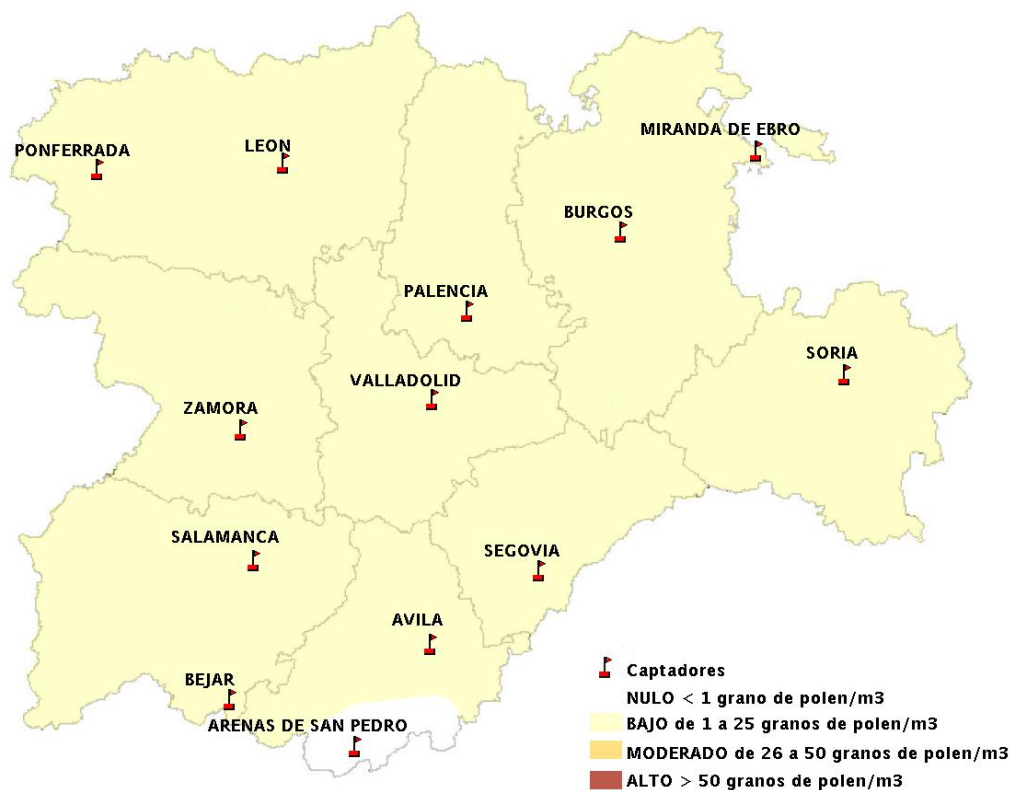

Mapa de previsión de Niveles de Polen:PLANTAGO del Jueves 1-9-16 al Domingo 4-9-16