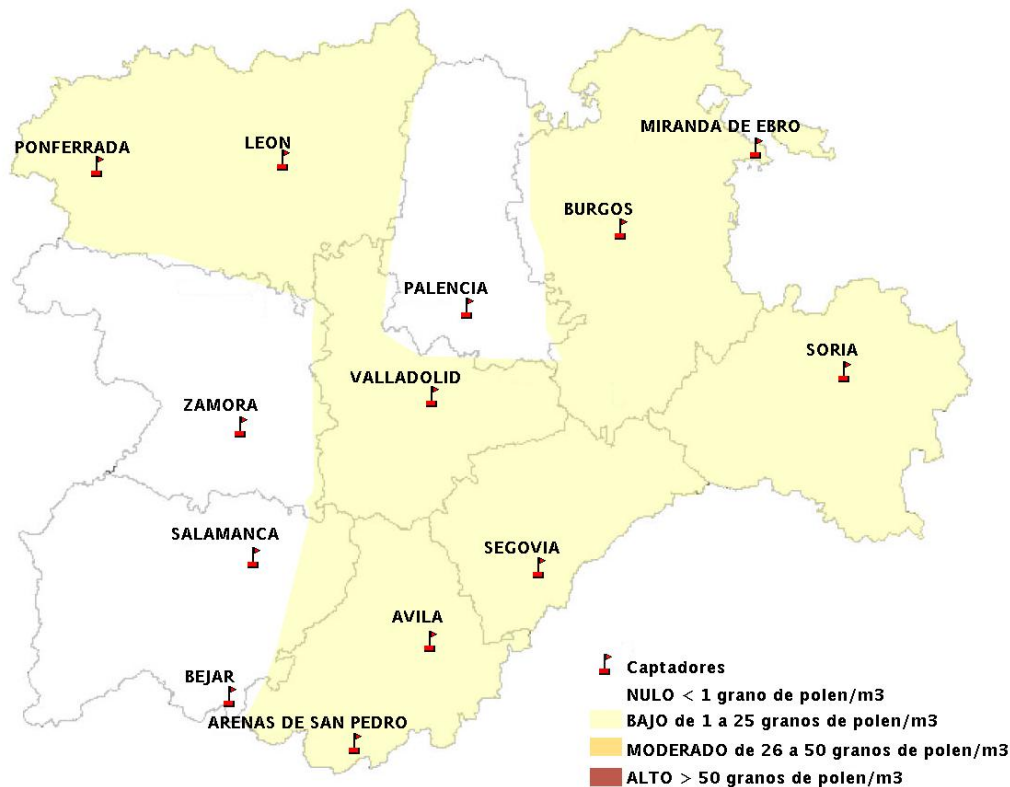

Mapa de previsión de Niveles de Polen: POACEAE del Jueves 1-9-16 al Domingo 4-9-16

Mapa de previsión de Niveles de Polen:OLEA del Jueves 1-9-16 al Domingo 4-9-16

Mapa de previsión de Niveles de Polen:RUMEX del Jueves 1-9-16 al Domingo 4-9-16

Mapa de previsión de Niveles de Polen:CUPRESSACEAE del Jueves 1-9-16 al Domingo 4-9-16

Mapa de previsión de Niveles de Polen:PLANTAGO del Jueves 1-9-16 al Domingo 4-9-16

FICHA PREVISIONES DE NIVELES DE POLEN SEMANALES