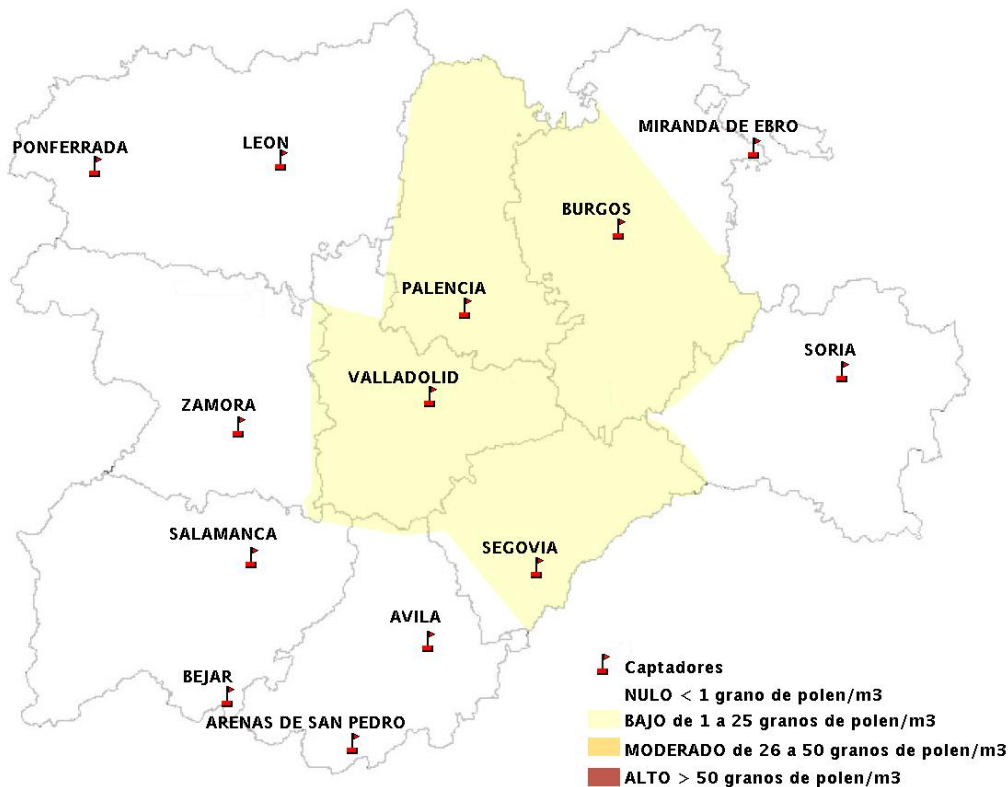

Mapa de previsión de Niveles de Polen: PLATANUS del Jueves 1-9-16 al Domingo 4-9-16