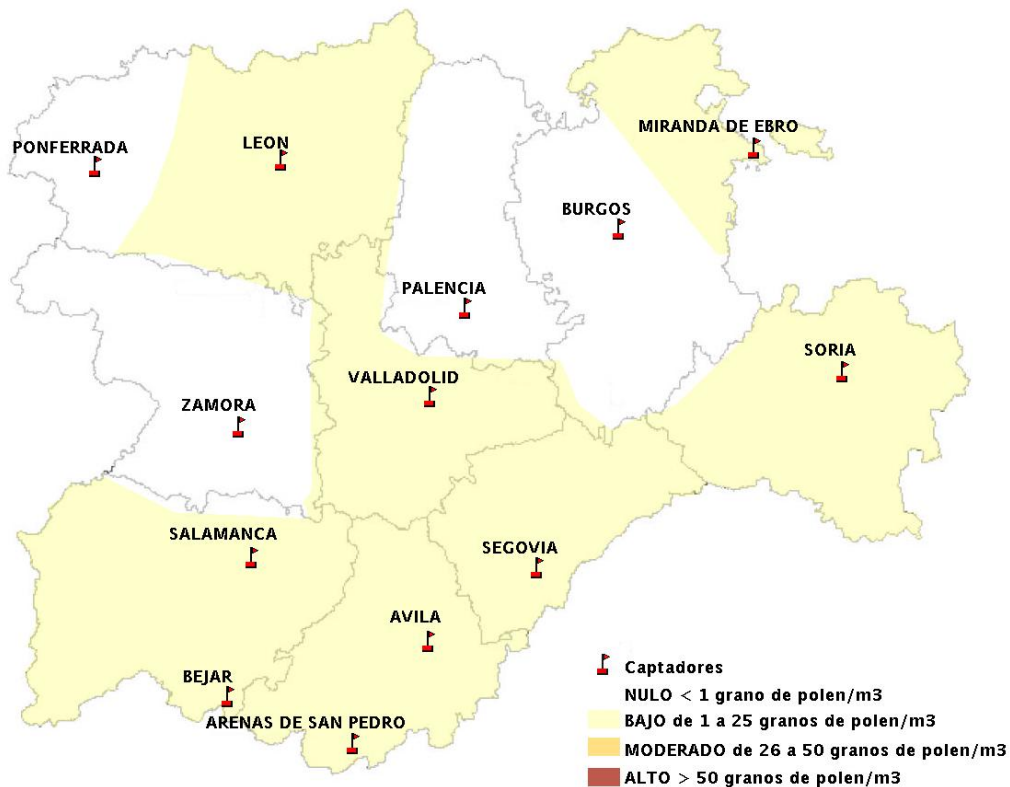

## 07/09/2016

Los datos reflejados en los siguientes mapas y ficha de previsión para el fin de semana de los niveles de polen de los tipos polínicos más alergénicos, de cada estación de medida, han sido aportados por el Registro Aerobiológico de Castilla y León.

(ORDEN SAN/417/2010, de 26 marzo, por la que se crea el Registro Aerobiológico de Castilla y León.)

Mapa de previsión de Niveles de Polen:URTICACEAE del Miércoles 7-9-16 al Sabado 10-9-16

Mapa de previsión de Niveles de Polen: PLATANUS del Miércoles 7-9-16 al Sabado 10-9-16

Mapa de previsión de Niveles de Polen: POACEAE del Miércoles 7-9-16 al Sabado 10-9-16

Mapa de previsión de Niveles de Polen:OLEA del Miércoles 7-9-16 al Sabado 10-9-16

Mapa de previsión de Niveles de Polen:RUMEX del Miércoles 7-9-16 al Sabado 10-9-16