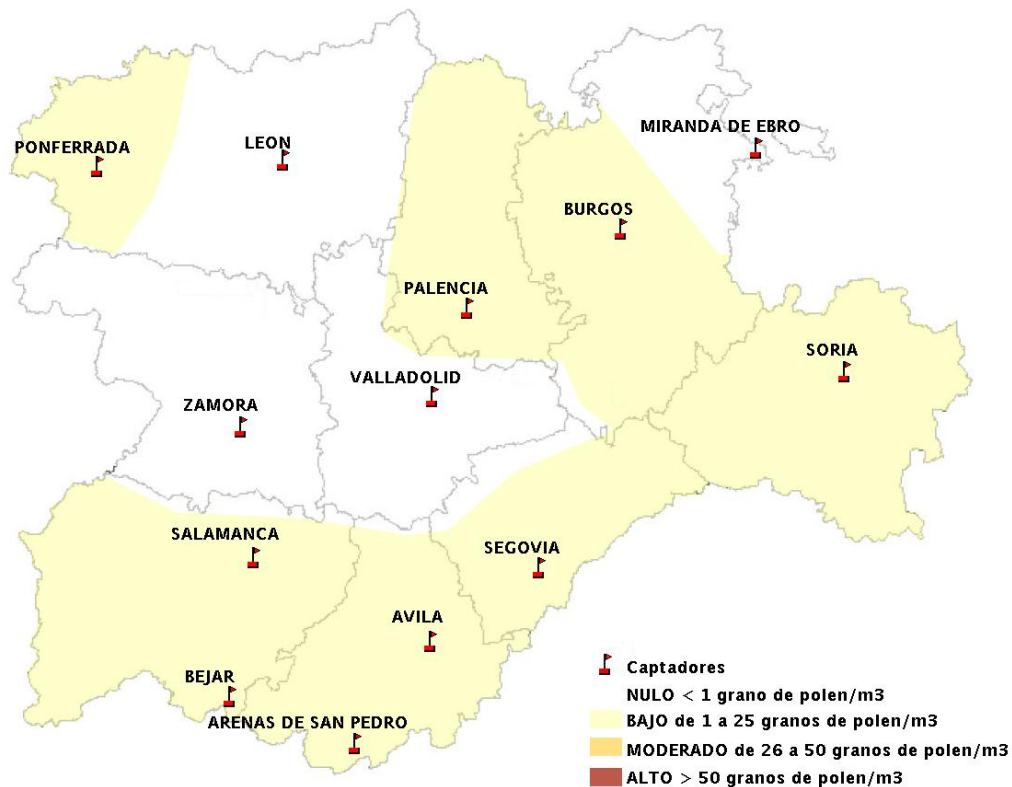

Mapa de previsión de Niveles de Polen: POACEAE del Miércoles 7-9-16 al Sabado 10-9-16

Mapa de previsión de Niveles de Polen:OLEA del Miércoles 7-9-16 al Sabado 10-9-16

Mapa de previsión de Niveles de Polen:RUMEX del Miércoles 7-9-16 al Sabado 10-9-16

Mapa de previsión de Niveles de Polen:CUPRESSACEAE del Miércoles 7-9-16 al Sabado 10-9-16

Mapa de previsión de Niveles de Polen:PLANTAGO del Miércoles 7-9-16 al Sabado 10-9-16