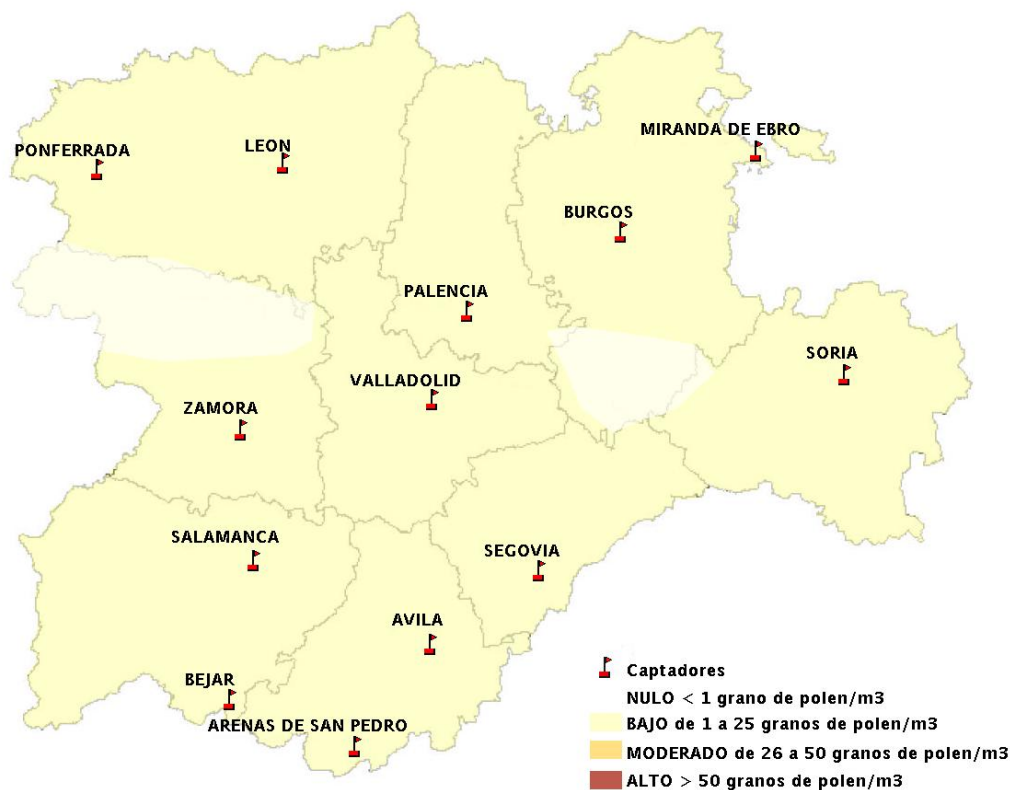

## 07/09/2016

Los datos reflejados en los siguientes mapas y ficha de previsión para el fin de semana de los niveles de polen de los tipos polínicos más alergénicos, de cada estación de medida, han sido aportados por el Registro Aerobiológico de Castilla y León.

(ORDEN SAN/417/2010, de 26 marzo, por la que se crea el Registro Aerobiológico de Castilla y León.)

Mapa de previsión de Niveles de Polen:URTICACEAE del Miércoles 7-9-16 al Sabado 10-9-16

Mapa de previsión de Niveles de Polen: PLATANUS del Miércoles 7-9-16 al Sabado 10-9-16

Mapa de previsión de Niveles de Polen: POACEAE del Miércoles 7-9-16 al Sabado 10-9-16

Mapa de previsión de Niveles de Polen:OLEA del Miércoles 7-9-16 al Sabado 10-9-16

Mapa de previsión de Niveles de Polen:RUMEX del Miércoles 7-9-16 al Sabado 10-9-16