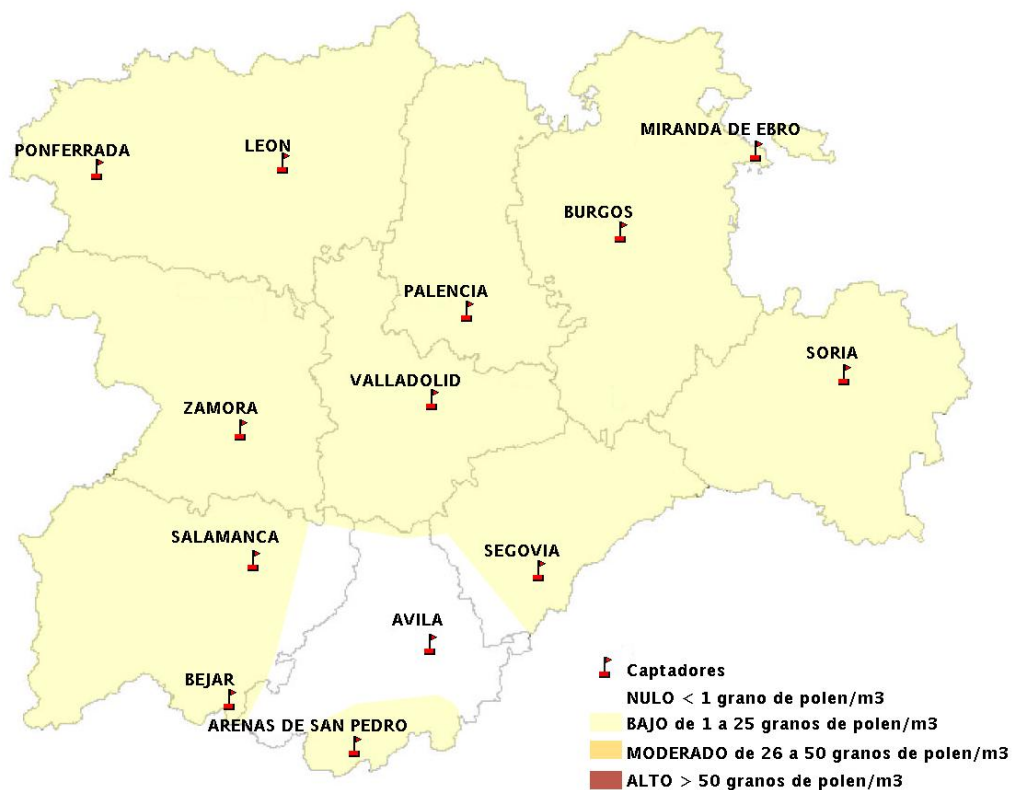

Mapa de previsión de Niveles de Polen: POACEAE del Miércoles 7-9-16 al Sabado 10-9-16

Mapa de previsión de Niveles de Polen:OLEA del Miércoles 7-9-16 al Sabado 10-9-16

Mapa de previsión de Niveles de Polen:RUMEX del Miércoles 7-9-16 al Sabado 10-9-16

Mapa de previsión de Niveles de Polen:CUPRESSACEAE del Miércoles 7-9-16 al Sabado 10-9-16

Mapa de previsión de Niveles de Polen:PLANTAGO del Miércoles 7-9-16 al Sabado 10-9-16