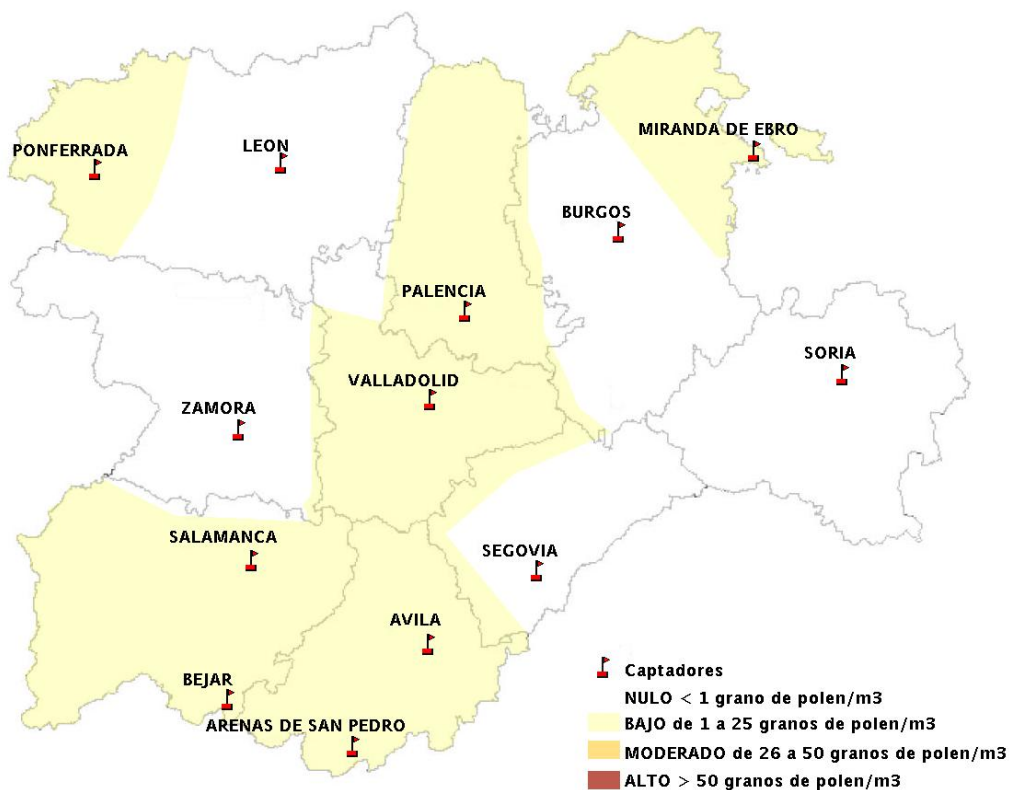

## 07/09/2016

Los datos reflejados en los siguientes mapas y ficha de previsión para el fin de semana de los niveles de polen de los tipos polínicos más alergénicos, de cada estación de medida, han sido aportados por el Registro Aerobiológico de Castilla y León.

(ORDEN SAN/417/2010, de 26 marzo, por la que se crea el Registro Aerobiológico de Castilla y León.)

Mapa de previsión de Niveles de Polen:URTICACEAE del Miércoles 7-9-16 al Sabado 10-9-16

Mapa de previsión de Niveles de Polen: PLATANUS del Miércoles 7-9-16 al Sabado 10-9-16

Mapa de previsión de Niveles de Polen: POACEAE del Miércoles 7-9-16 al Sabado 10-9-16

Mapa de previsión de Niveles de Polen:OLEA del Miércoles 7-9-16 al Sabado 10-9-16

Mapa de previsión de Niveles de Polen:RUMEX del Miércoles 7-9-16 al Sabado 10-9-16