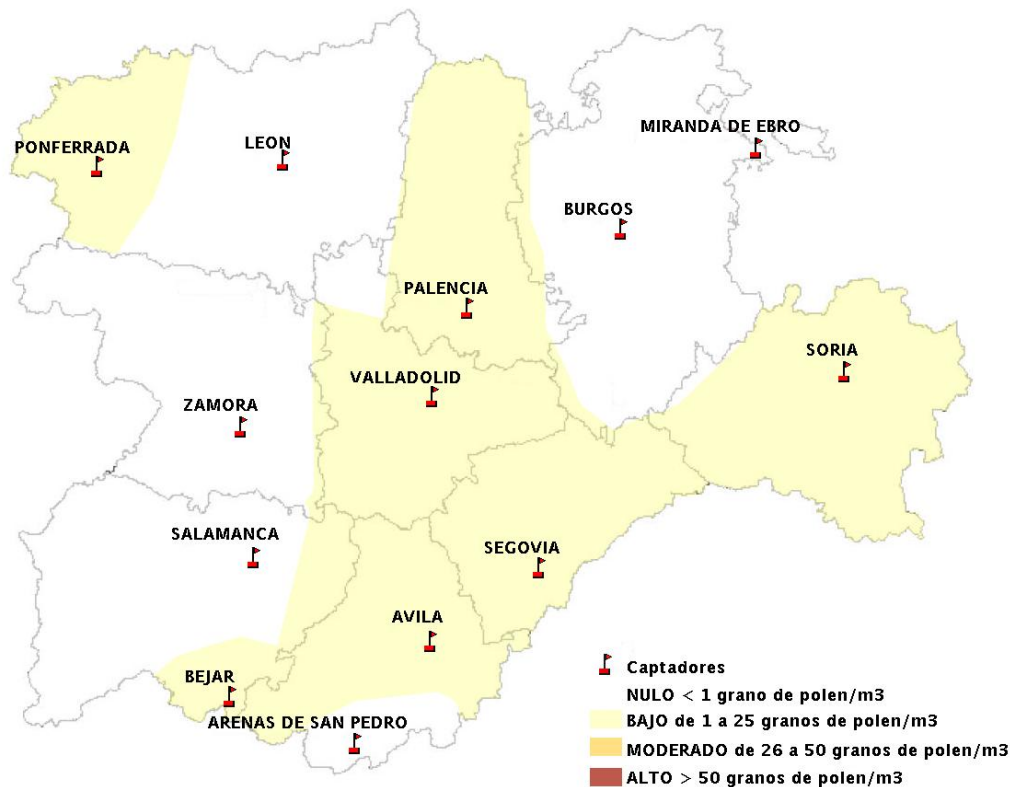

Mapa de previsión de Niveles de Polen: PLATANUS del Miércoles 7-9-16 al Sabado 10-9-16