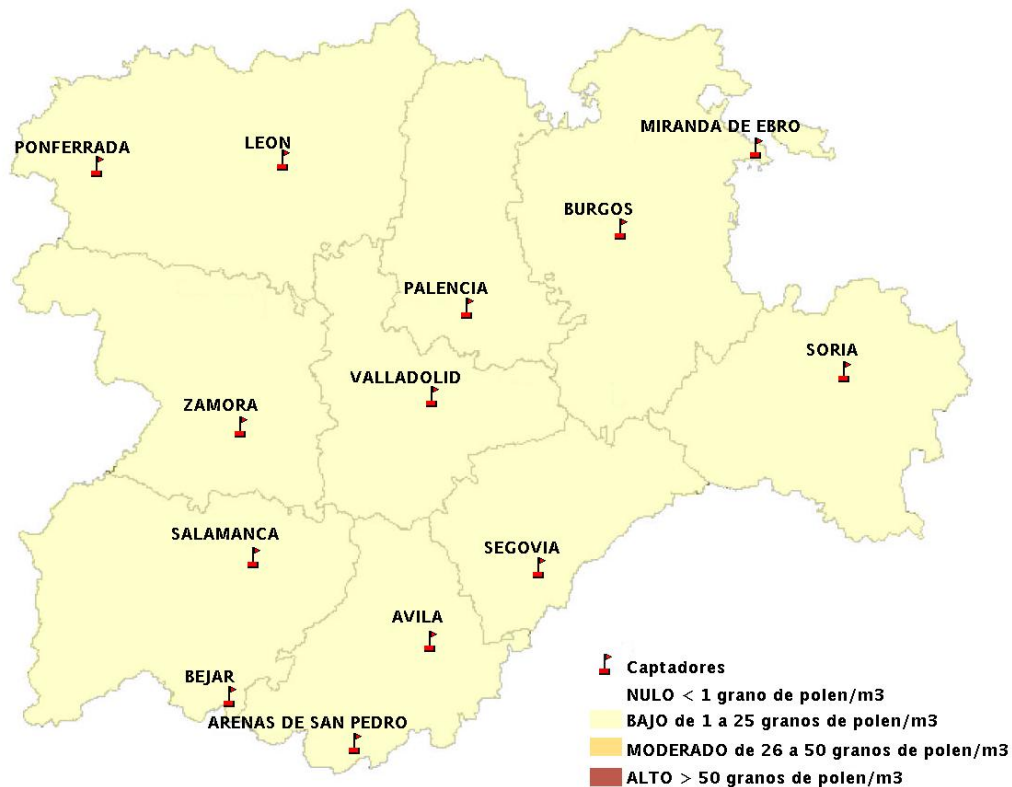

INFORME DE PREVISIONES DE NIVELES DE POLEN

07/09/2016

Los datos reflejados en los siguientes mapas y ficha de previsión para el fin de semana de los niveles de polen de los tipos polínicos más alergénicos, de cada estación de medida, han sido aportados por el Registro Aerobiológico de Castilla y León.

(ORDEN SAN/417/2010, de 26 marzo, por la que se crea el Registro Aerobiológico de Castilla y León.)

Mapa de previsión de Niveles de Polen:URTICACEAE del Miércoles 7-9-16 al Sabado 10-9-16