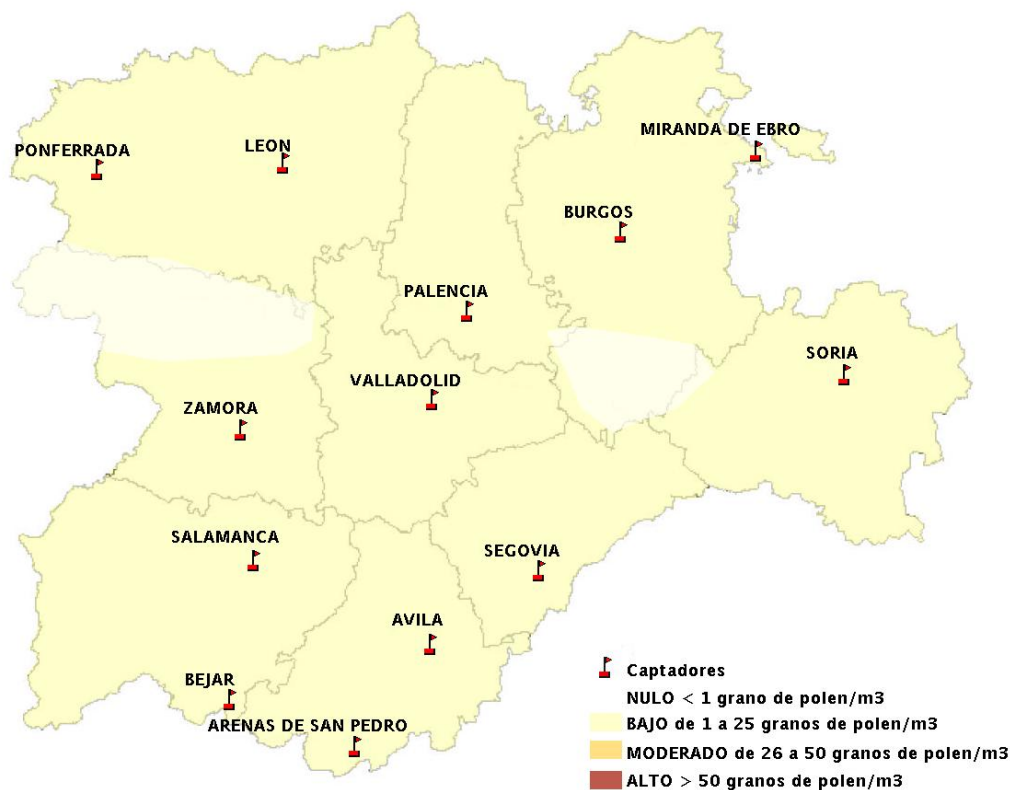

(ORDEN SAN/417/2010, de 26 marzo, por la que se crea el Registro Aerobiológico de Castilla y León.)

Mapa de previsión de Niveles de Polen:URTICACEAE del Jueves 22-9-16 al Domingo 25-9-16

Mapa de previsión de Niveles de Polen: PLATANUS del Jueves 22-9-16 al Domingo 25-9-16

Mapa de previsión de Niveles de Polen: POACEAE del Jueves 22-9-16 al Domingo 25-9-16

Mapa de previsión de Niveles de Polen:OLEA del Jueves 22-9-16 al Domingo 25-9-16

Mapa de previsión de Niveles de Polen:RUMEX del Jueves 22-9-16 al Domingo 25-9-16