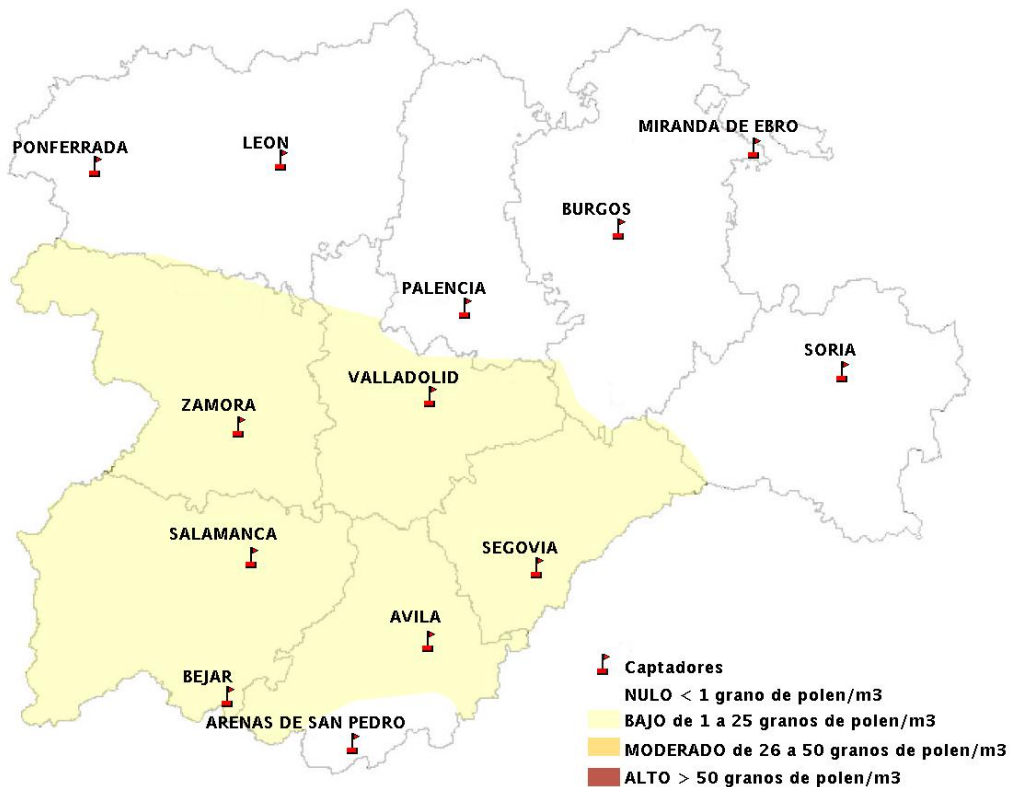

(ORDEN SAN/417/2010, de 26 marzo, por la que se crea el Registro Aerobiológico de Castilla y León.)

Mapa de previsión de Niveles de Polen:URTICACEAE del Jueves 22-9-16 al Domingo 25-9-16

Mapa de previsión de Niveles de Polen: PLATANUS del Jueves 22-9-16 al Domingo 25-9-16

Mapa de previsión de Niveles de Polen: POACEAE del Jueves 22-9-16 al Domingo 25-9-16

Mapa de previsión de Niveles de Polen:OLEA del Jueves 22-9-16 al Domingo 25-9-16

Mapa de previsión de Niveles de Polen:RUMEX del Jueves 22-9-16 al Domingo 25-9-16