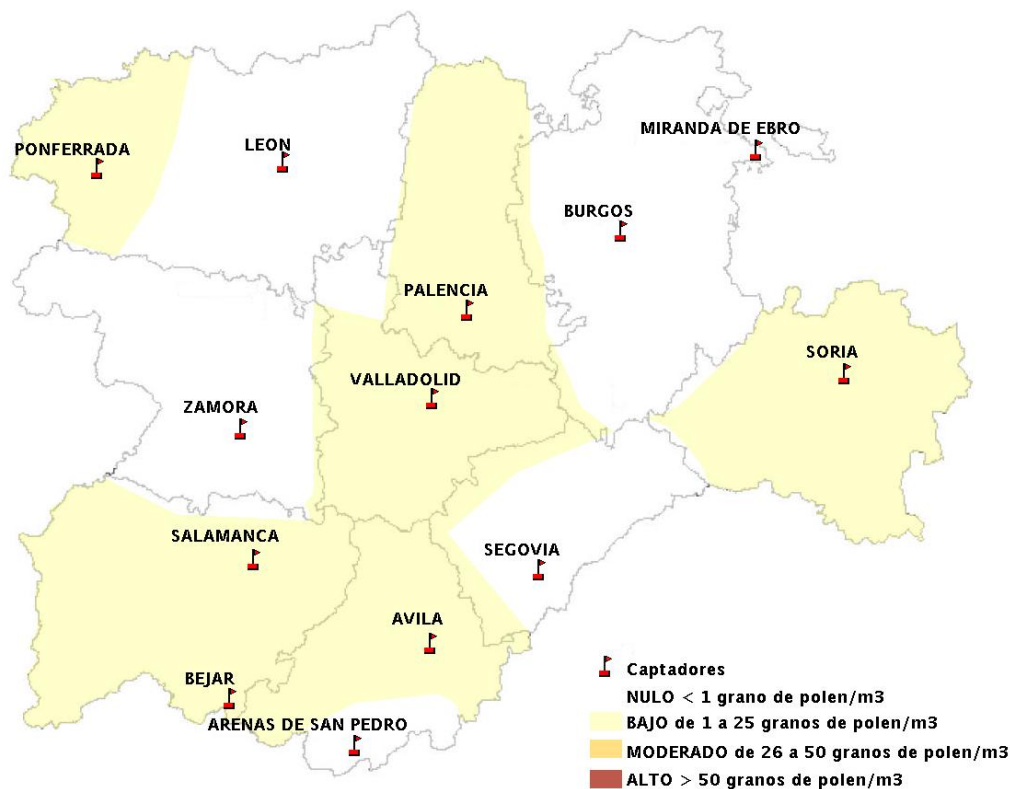

Mapa de previsión de Niveles de Polen: POACEAE del Jueves 22-9-16 al Domingo 25-9-16

Mapa de previsión de Niveles de Polen:OLEA del Jueves 22-9-16 al Domingo 25-9-16

Mapa de previsión de Niveles de Polen:RUMEX del Jueves 22-9-16 al Domingo 25-9-16

Mapa de previsión de Niveles de Polen:CUPRESSACEAE del Jueves 22-9-16 al Domingo 25-9-16

Mapa de previsión de Niveles de Polen:PLANTAGO del Jueves 22-9-16 al Domingo 25-9-16

FICHA PREVISIONES DE NIVELES DE POLEN SEMANALES