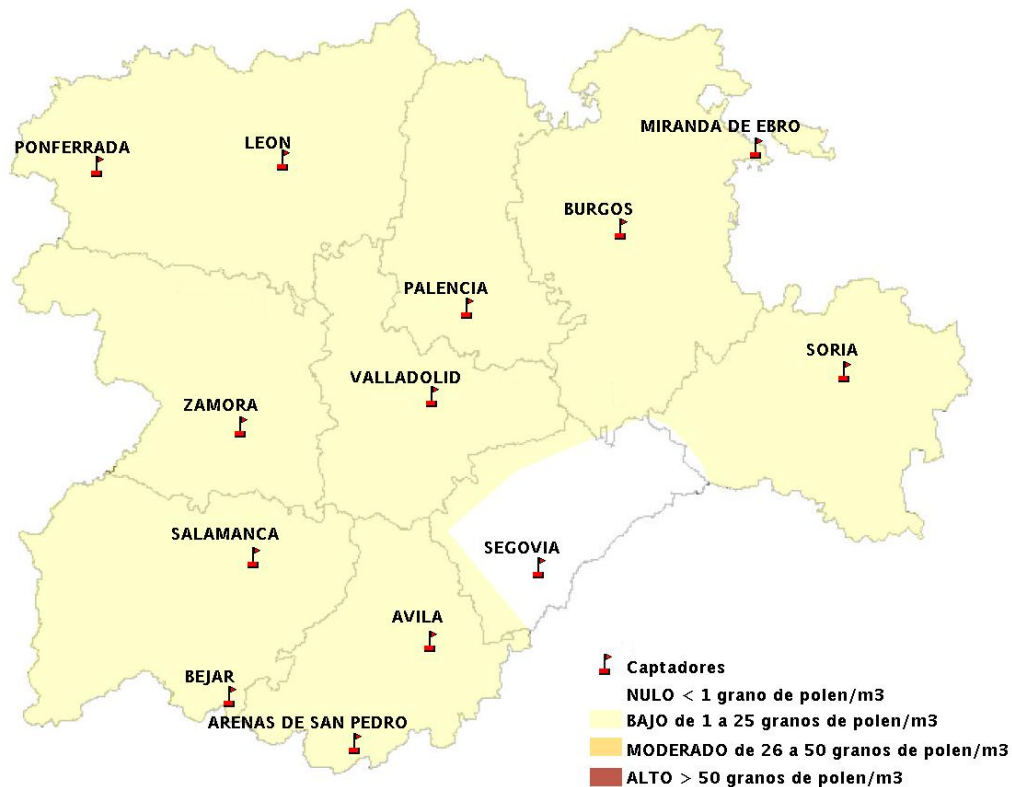

INFORME DE PREVISIONES DE NIVELES DE POLEN

22/09/2016

Los datos reflejados en los siguientes mapas y ficha de previsión para el fin de semana de los niveles de polen de los tipos polínicos más alergénicos, de cada estación de medida, han sido aportados por el Registro Aerobiológico de Castilla y León.

(ORDEN SAN/417/2010, de 26 marzo, por la que se crea el Registro Aerobiológico de Castilla y León.)

Mapa de previsión de Niveles de Polen:URTICACEAE del Jueves 22-9-16 al Domingo 25-9-16