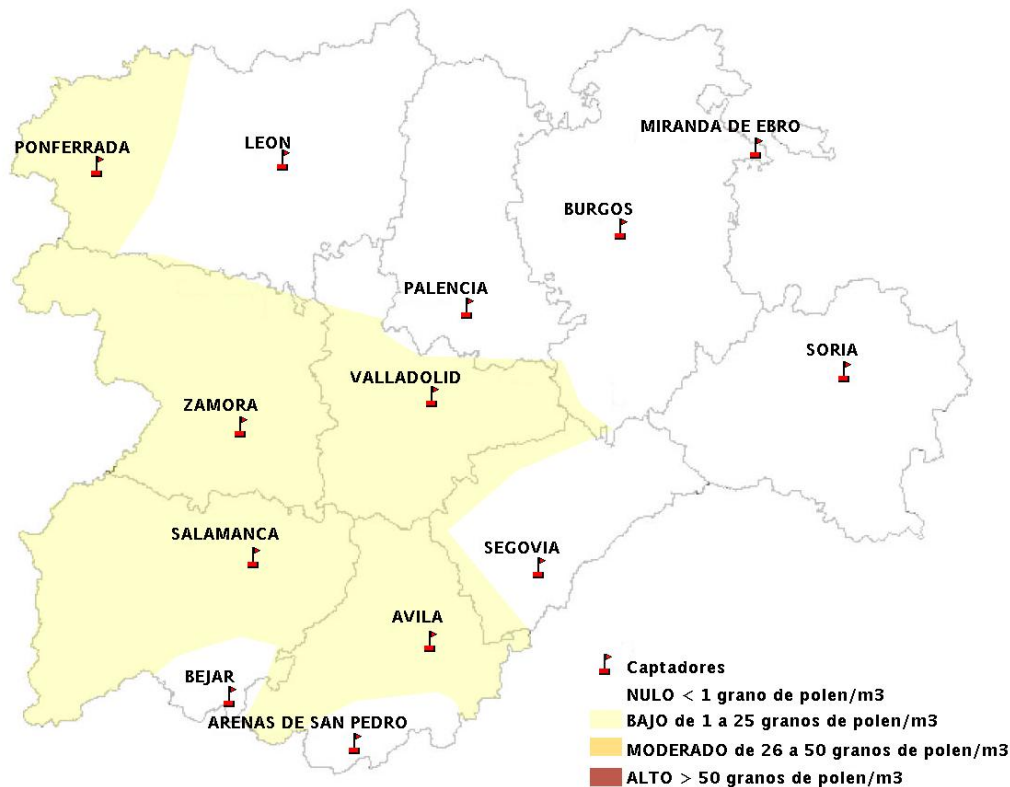

Mapa de previsión de Niveles de Polen: PLATANUS del Jueves 22-9-16 al Domingo 25-9-16