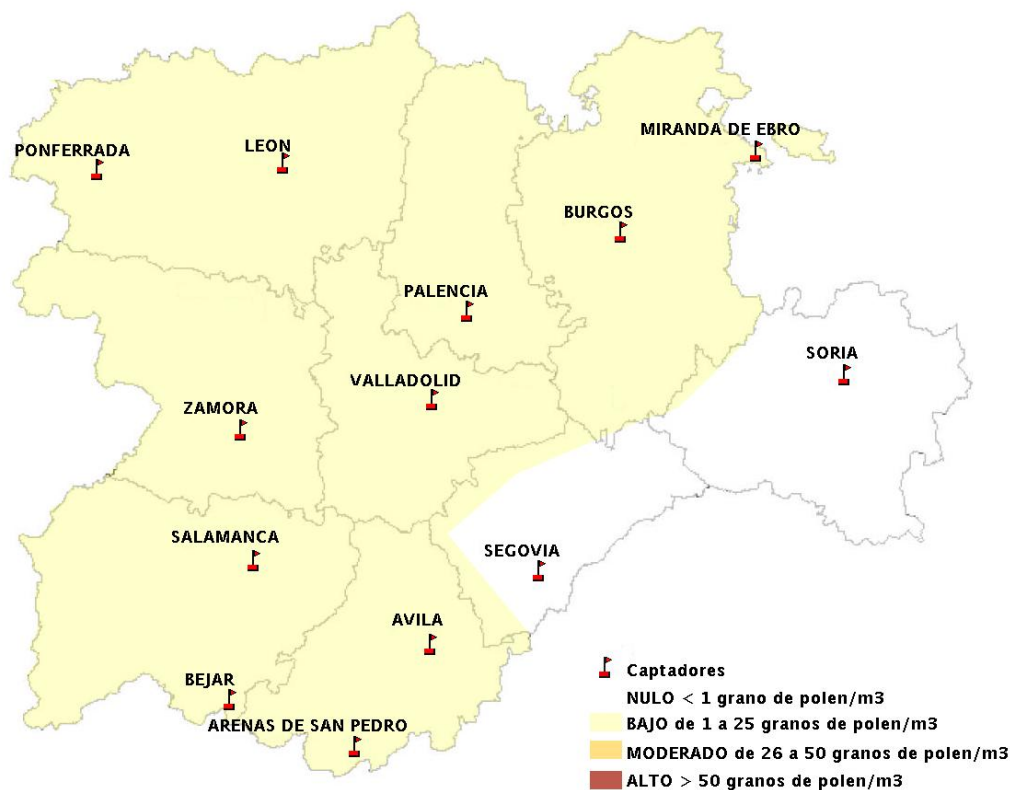

Mapa de previsión de Niveles de Polen: POACEAE del Jueves 22-9-16 al Domingo 25-9-16

Mapa de previsión de Niveles de Polen:OLEA del Jueves 22-9-16 al Domingo 25-9-16

Mapa de previsión de Niveles de Polen:RUMEX del Jueves 22-9-16 al Domingo 25-9-16

Mapa de previsión de Niveles de Polen:CUPRESSACEAE del Jueves 22-9-16 al Domingo 25-9-16

Mapa de previsión de Niveles de Polen:PLANTAGO del Jueves 22-9-16 al Domingo 25-9-16

FICHA PREVISIONES DE NIVELES DE POLEN SEMANALES