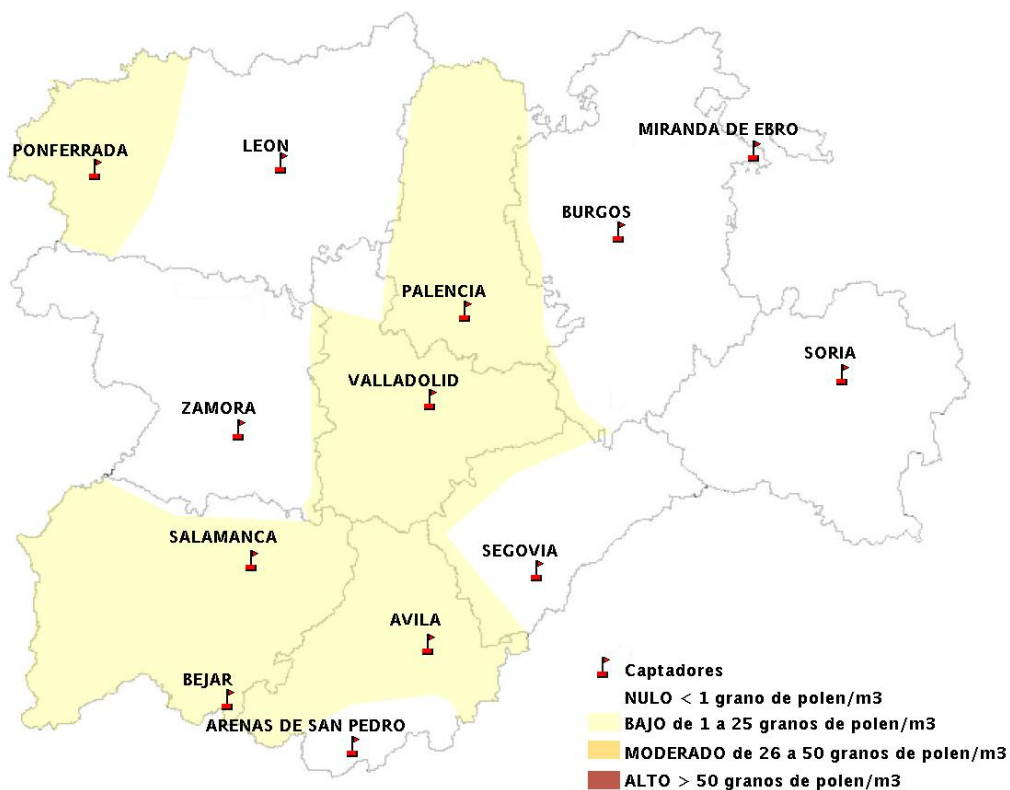

(ORDEN SAN/417/2010, de 26 marzo, por la que se crea el Registro Aerobiológico de Castilla y León.)

Mapa de previsión de Niveles de Polen:URTICACEAE del Jueves 22-9-16 al Domingo 25-9-16

Mapa de previsión de Niveles de Polen: PLATANUS del Jueves 22-9-16 al Domingo 25-9-16

Mapa de previsión de Niveles de Polen: POACEAE del Jueves 22-9-16 al Domingo 25-9-16

Mapa de previsión de Niveles de Polen:OLEA del Jueves 22-9-16 al Domingo 25-9-16

Mapa de previsión de Niveles de Polen:RUMEX del Jueves 22-9-16 al Domingo 25-9-16