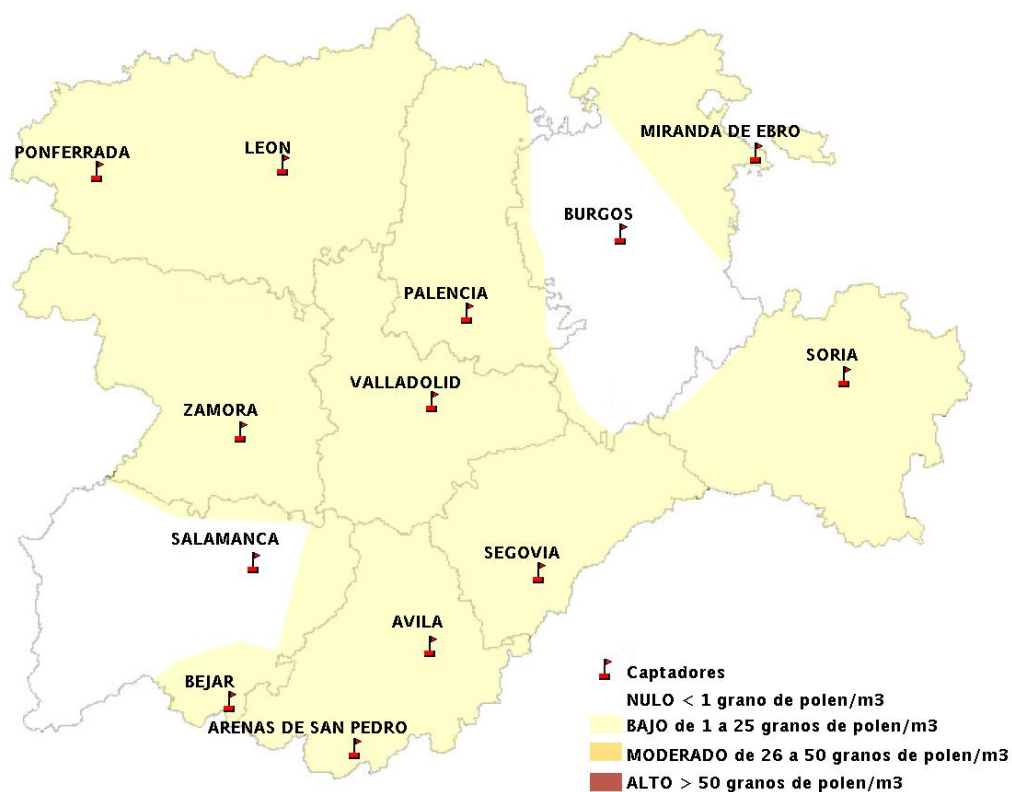

Mapa de previsión de Niveles de Polen: POACEAE del Jueves 29-9-16 al Domingo 2-10-16

Mapa de previsión de Niveles de Polen:OLEA del Jueves 29-9-16 al Domingo 2-10-16

Mapa de previsión de Niveles de Polen:RUMEX del Jueves 29-9-16 al Domingo 2-10-16

Mapa de previsión de Niveles de Polen:CUPRESSACEAE del Jueves 29-9-16 al Domingo 2-10-16

Mapa de previsión de Niveles de Polen:PLANTAGO del Jueves 29-9-16 al Domingo 2-10-16

FICHA PREVISIONES DE NIVELES DE POLEN SEMANALES