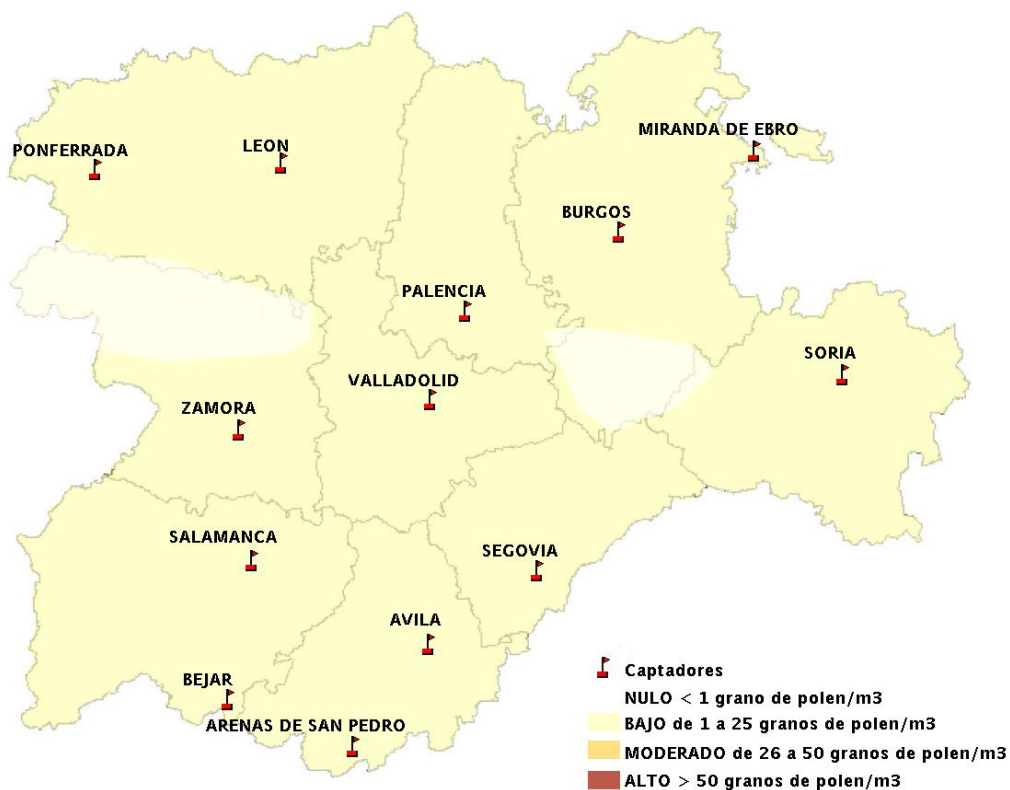

(ORDEN SAN/417/2010, de 26 marzo, por la que se crea el Registro Aerobiológico de Castilla y León.)

Mapa de previsión de Niveles de Polen:URTICACEAE del Jueves 29-9-16 al Domingo 2-10-16

Mapa de previsión de Niveles de Polen: PLATANUS del Jueves 29-9-16 al Domingo 2-10-16

Mapa de previsión de Niveles de Polen: POACEAE del Jueves 29-9-16 al Domingo 2-10-16

Mapa de previsión de Niveles de Polen:OLEA del Jueves 29-9-16 al Domingo 2-10-16

Mapa de previsión de Niveles de Polen:RUMEX del Jueves 29-9-16 al Domingo 2-10-16