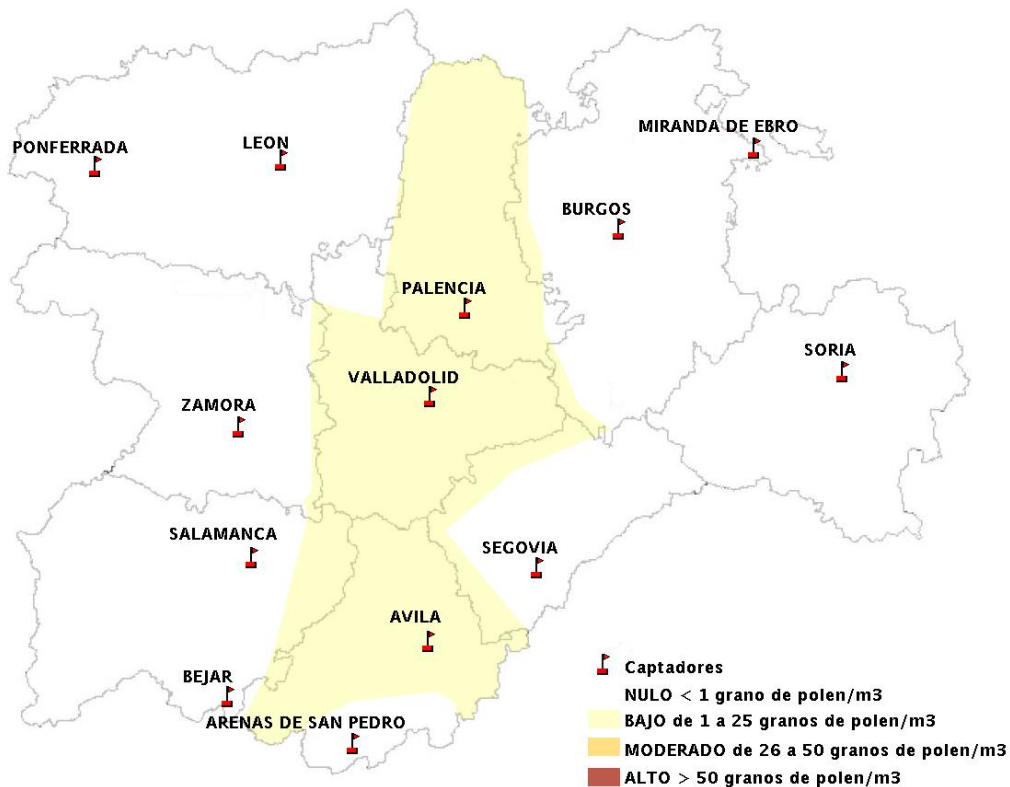

Mapa de previsión de Niveles de Polen: PLATANUS del Jueves 29-9-16 al Domingo 2-10-16