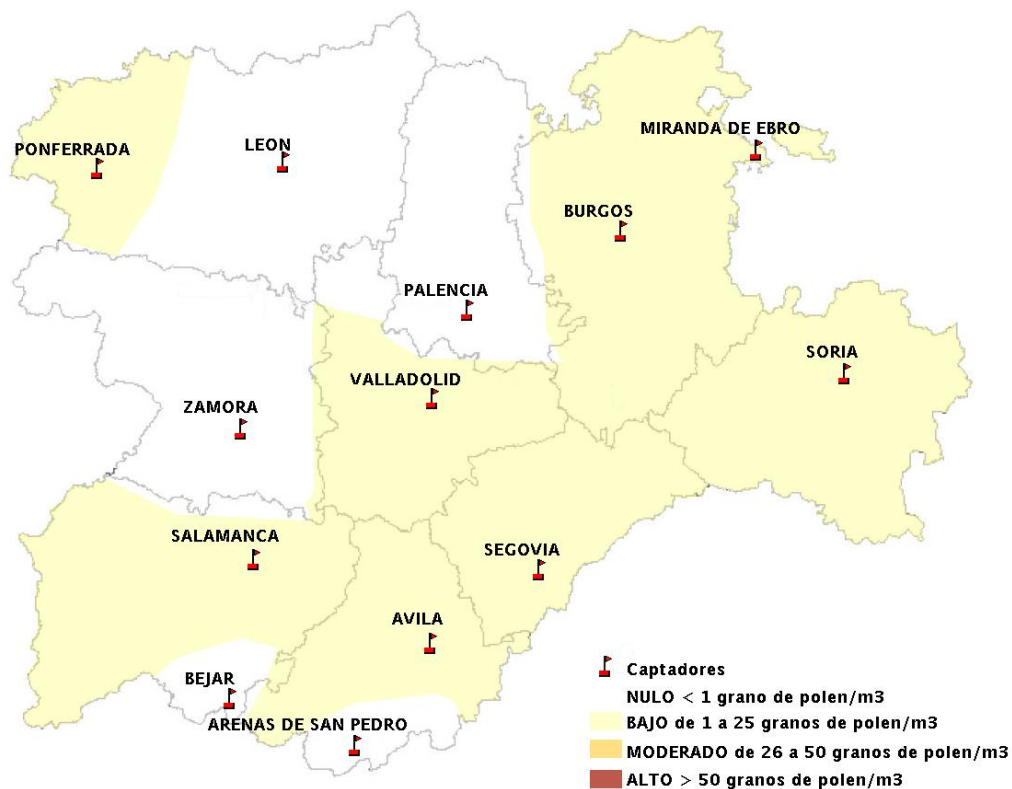

Mapa de previsión de Niveles de Polen: POACEAE del Jueves 29-9-16 al Domingo 2-10-16

Mapa de previsión de Niveles de Polen:OLEA del Jueves 29-9-16 al Domingo 2-10-16

Mapa de previsión de Niveles de Polen:RUMEX del Jueves 29-9-16 al Domingo 2-10-16

Mapa de previsión de Niveles de Polen:CUPRESSACEAE del Jueves 29-9-16 al Domingo 2-10-16

Mapa de previsión de Niveles de Polen:PLANTAGO del Jueves 29-9-16 al Domingo 2-10-16

FICHA PREVISIONES DE NIVELES DE POLEN SEMANALES