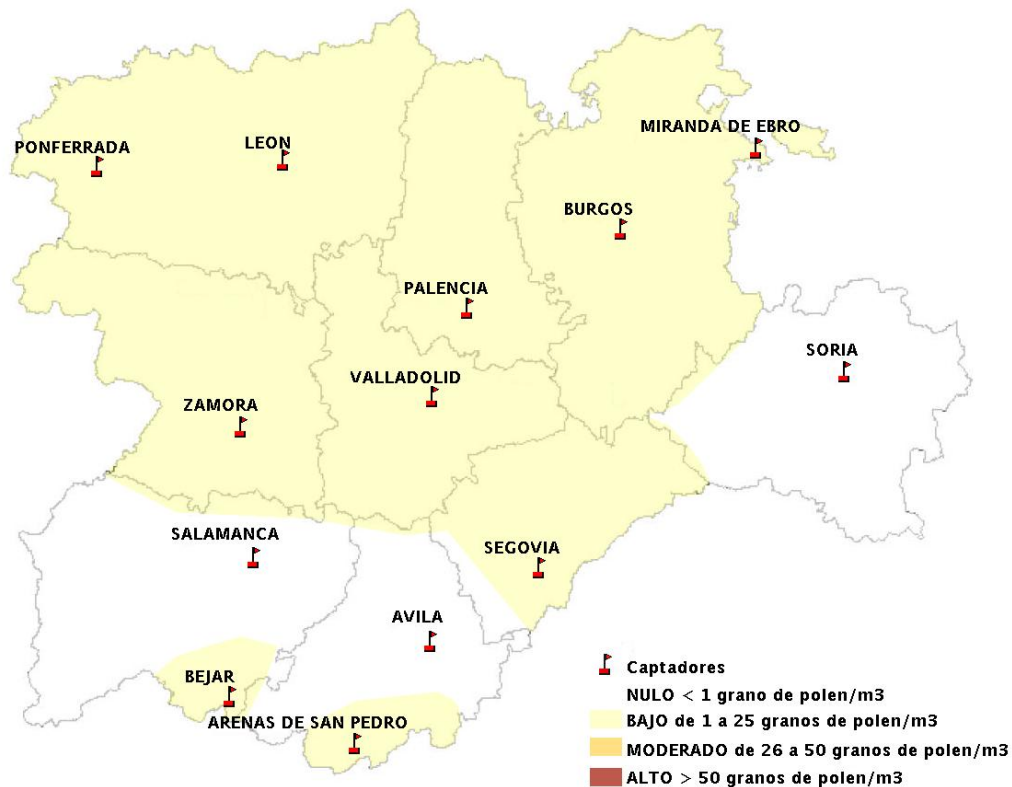

INFORME DE PREVISIONES DE NIVELES DE POLEN

29/09/2016

Los datos reflejados en los siguientes mapas y ficha de previsión para el fin de semana de los niveles de polen de los tipos polínicos más alergénicos, de cada estación de medida, han sido aportados por el Registro Aerobiológico de Castilla y León.

(ORDEN SAN/417/2010, de 26 marzo, por la que se crea el Registro Aerobiológico de Castilla y León.)

Mapa de previsión de Niveles de Polen:URTICACEAE del Jueves 29-9-16 al Domingo 2-10-16