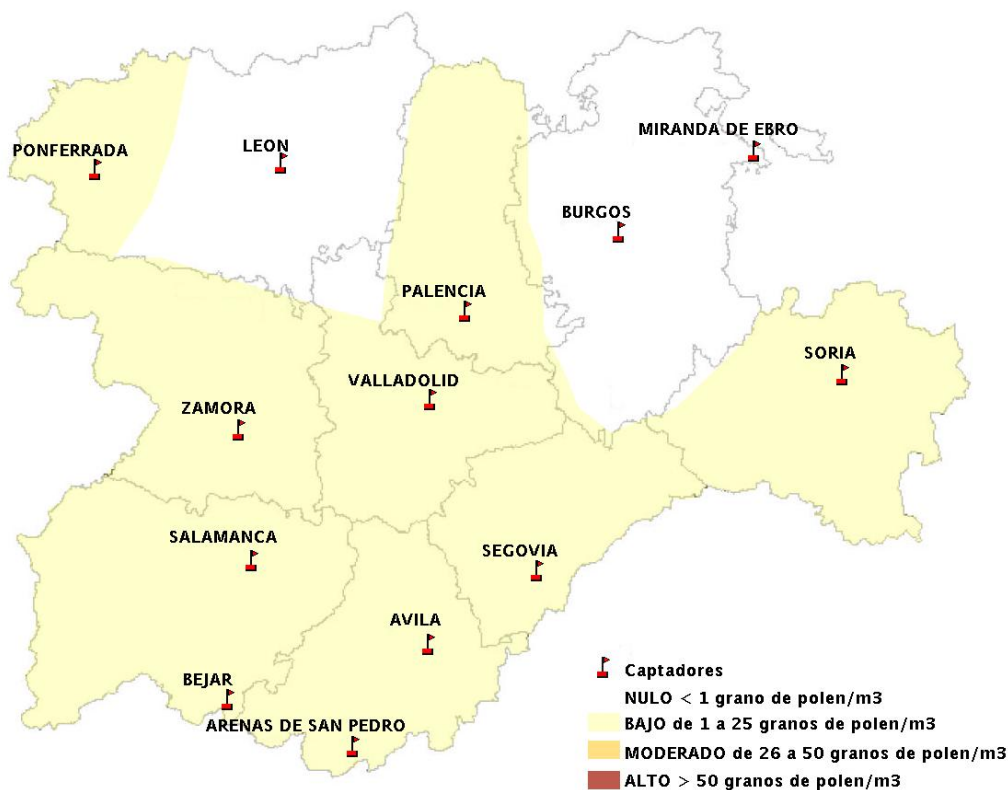

(ORDEN SAN/417/2010, de 26 marzo, por la que se crea el Registro Aerobiológico de Castilla y León.)

Mapa de previsión de Niveles de Polen:URTICACEAE del Jueves 29-9-16 al Domingo 2-10-16

Mapa de previsión de Niveles de Polen: PLATANUS del Jueves 29-9-16 al Domingo 2-10-16

Mapa de previsión de Niveles de Polen: POACEAE del Jueves 29-9-16 al Domingo 2-10-16

Mapa de previsión de Niveles de Polen:OLEA del Jueves 29-9-16 al Domingo 2-10-16

Mapa de previsión de Niveles de Polen:RUMEX del Jueves 29-9-16 al Domingo 2-10-16