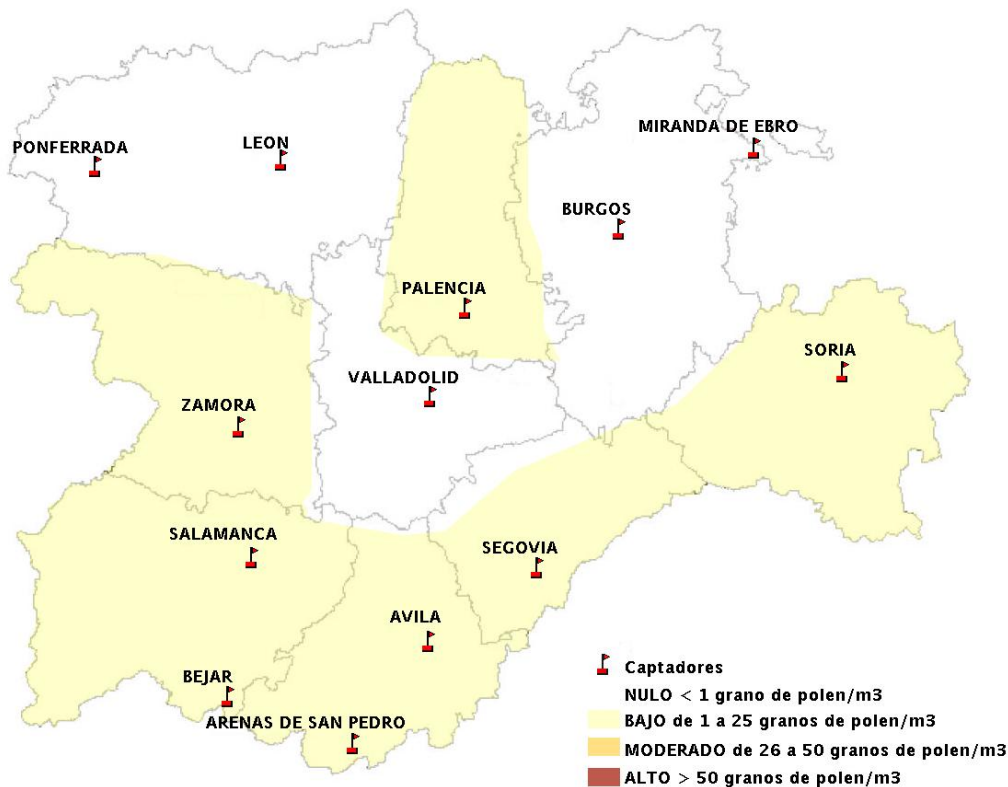

(ORDEN SAN/417/2010, de 26 marzo, por la que se crea el Registro Aerobiológico de Castilla y León.)

Mapa de previsión de Niveles de Polen:URTICACEAE del Jueves 29-9-16 al Domingo 2-10-16

Mapa de previsión de Niveles de Polen: PLATANUS del Jueves 29-9-16 al Domingo 2-10-16

Mapa de previsión de Niveles de Polen: POACEAE del Jueves 29-9-16 al Domingo 2-10-16

Mapa de previsión de Niveles de Polen:OLEA del Jueves 29-9-16 al Domingo 2-10-16

Mapa de previsión de Niveles de Polen:RUMEX del Jueves 29-9-16 al Domingo 2-10-16