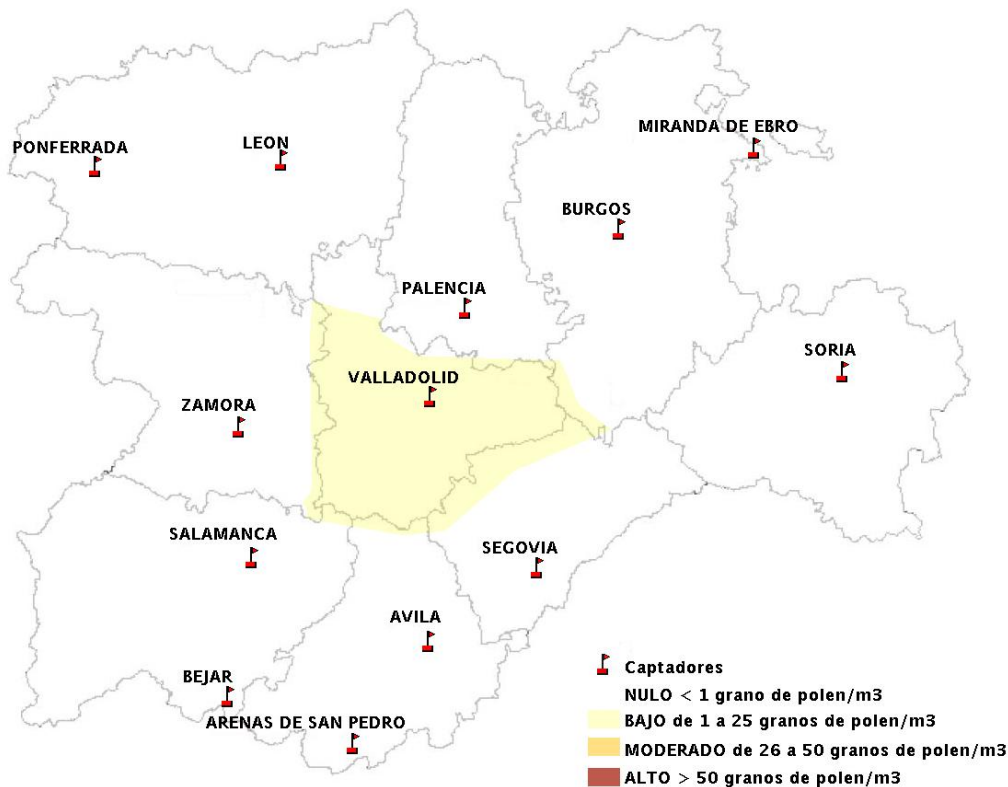

Mapa de previsión de Niveles de Polen:PLATANUS del Jueves 24-11-16 al Domingo 27-11-16