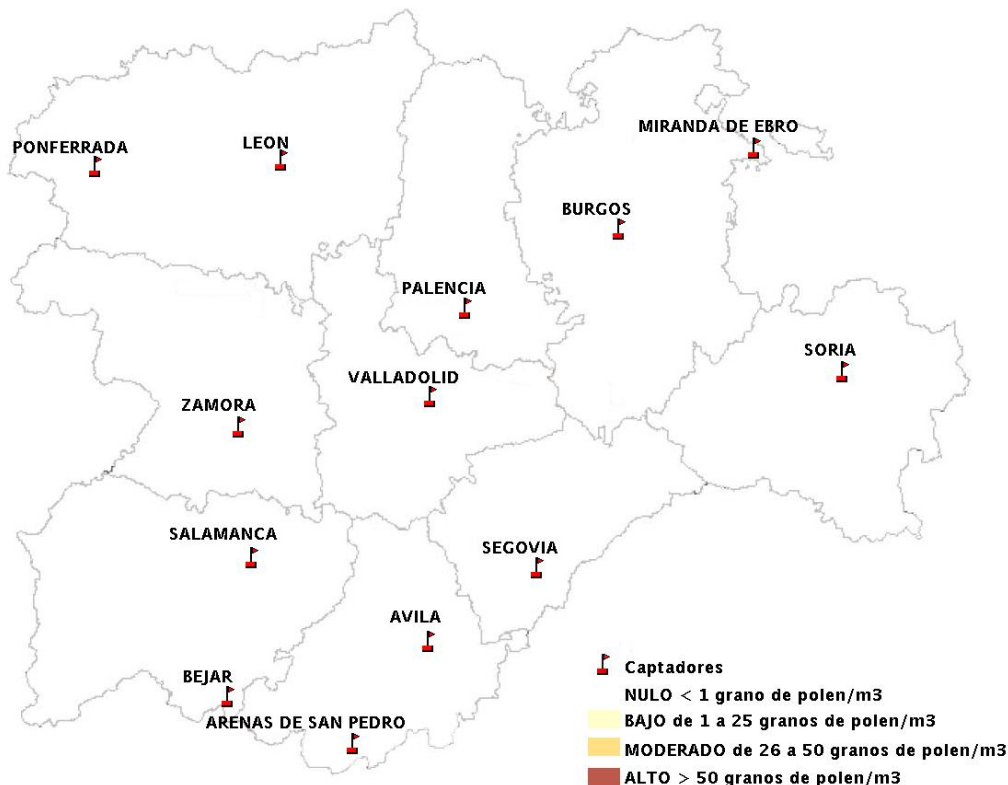

(ORDEN SAN/417/2010, de 26 marzo, por la que se crea el Registro Aerobiológico de Castilla y León.)

Mapa de previsión de Niveles de Polen:URTICACEAE del Jueves 24-11-16 al Domingo 27-11-16

Mapa de previsión de Niveles de Polen:PLATANUS del Jueves 24-11-16 al Domingo 27-11-16

Mapa de previsión de Niveles de Polen:POACEAE del Jueves 24-11-16 al Domingo 27-11-16

Mapa de previsión de Niveles de Polen:OLEA del Jueves 24-11-16 al Domingo 27-11-16

Mapa de previsión de Niveles de Polen:RUMEX del Jueves 24-11-16 al Domingo 27-11-16