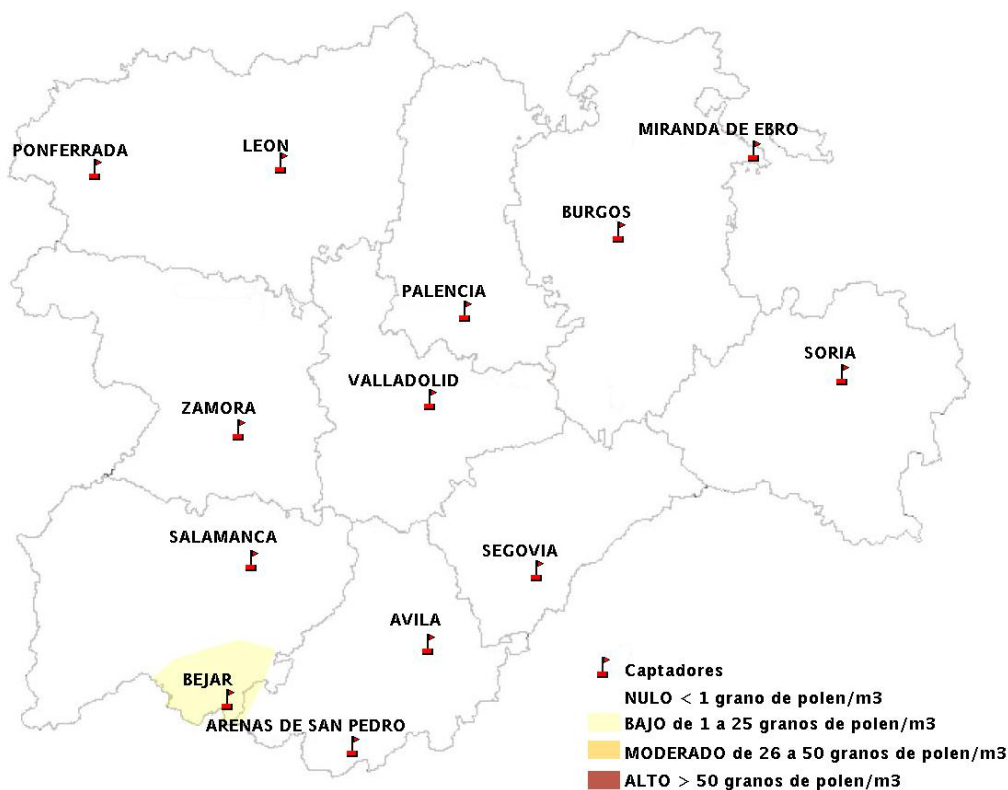

(ORDEN SAN/417/2010, de 26 marzo, por la que se crea el Registro Aerobiológico de Castilla y León.)

Mapa de previsión de Niveles de Polen:URTICACEAE del Jueves 24-11-16 al Domingo 27-11-16

Mapa de previsión de Niveles de Polen:PLATANUS del Jueves 24-11-16 al Domingo 27-11-16

Mapa de previsión de Niveles de Polen:POACEAE del Jueves 24-11-16 al Domingo 27-11-16

Mapa de previsión de Niveles de Polen:OLEA del Jueves 24-11-16 al Domingo 27-11-16

Mapa de previsión de Niveles de Polen:RUMEX del Jueves 24-11-16 al Domingo 27-11-16