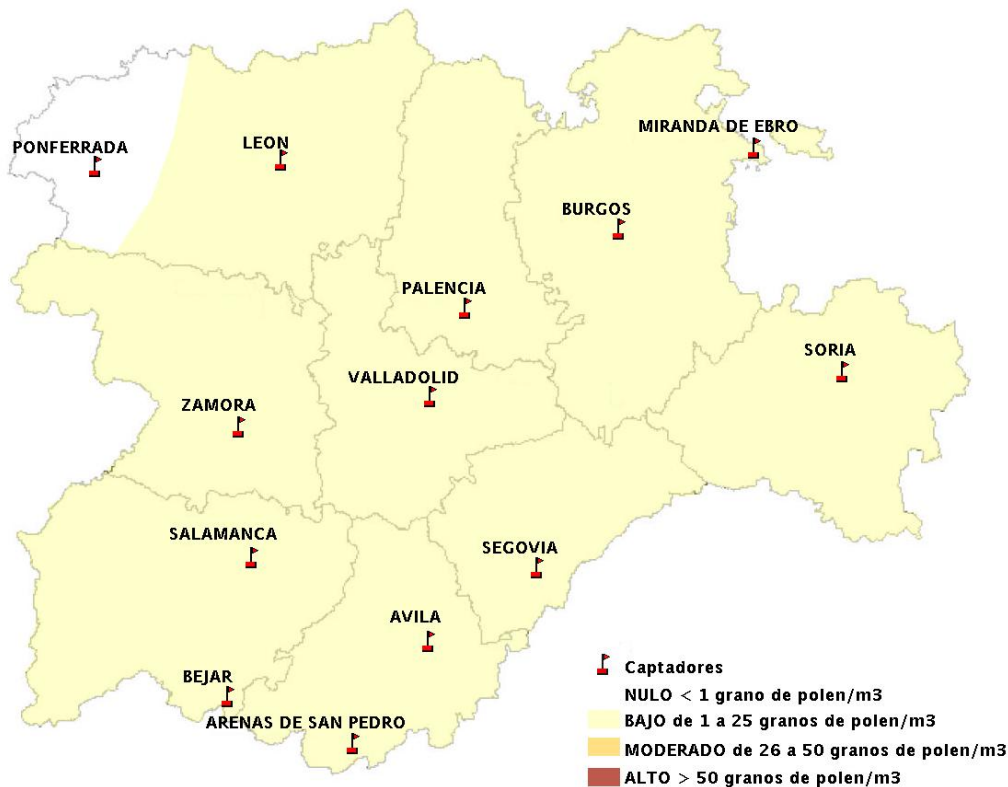

Mapa de previsión de Niveles de Polen:POACEAE del Jueves 24-11-16 al Domingo 27-11-16

Mapa de previsión de Niveles de Polen:OLEA del Jueves 24-11-16 al Domingo 27-11-16

Mapa de previsión de Niveles de Polen:RUMEX del Jueves 24-11-16 al Domingo 27-11-16

Mapa de previsión de Niveles de Polen:CUPRESSACEAE del Jueves 24-11-16 al Domingo 27-11-16

Mapa de previsión de Niveles de Polen:PLANTAGO del Jueves 24-11-16 al Domingo 27-11-16

FICHA PREVISIONES DE NIVELES DE POLEN SEMANALES