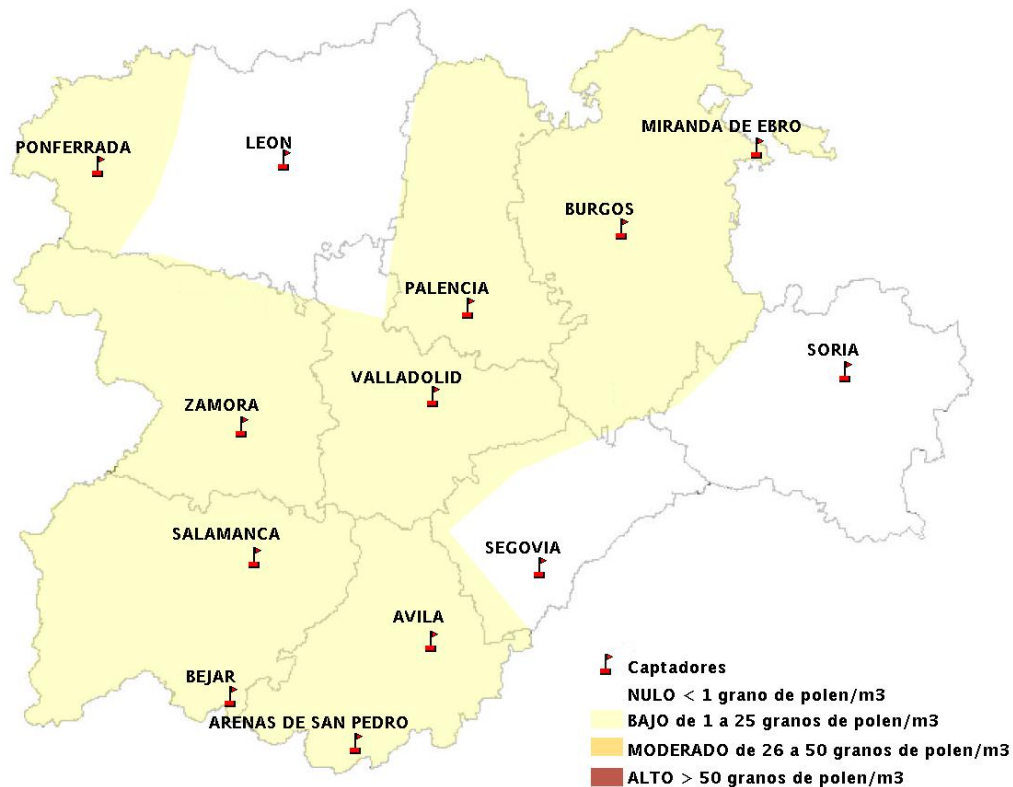

INFORME DE PREVISIONES DE NIVELES DE POLEN

24/11/2016

Los datos reflejados en los siguientes mapas y ficha de previsión para el fin de semana de los niveles de polen de los tipos polínicos más alergénicos, de cada estación de medida, han sido aportados por el Registro Aerobiológico de Castilla y León.

(ORDEN SAN/417/2010, de 26 marzo, por la que se crea el Registro Aerobiológico de Castilla y León.)

Mapa de previsión de Niveles de Polen:URTICACEAE del Jueves 24-11-16 al Domingo 27-11-16