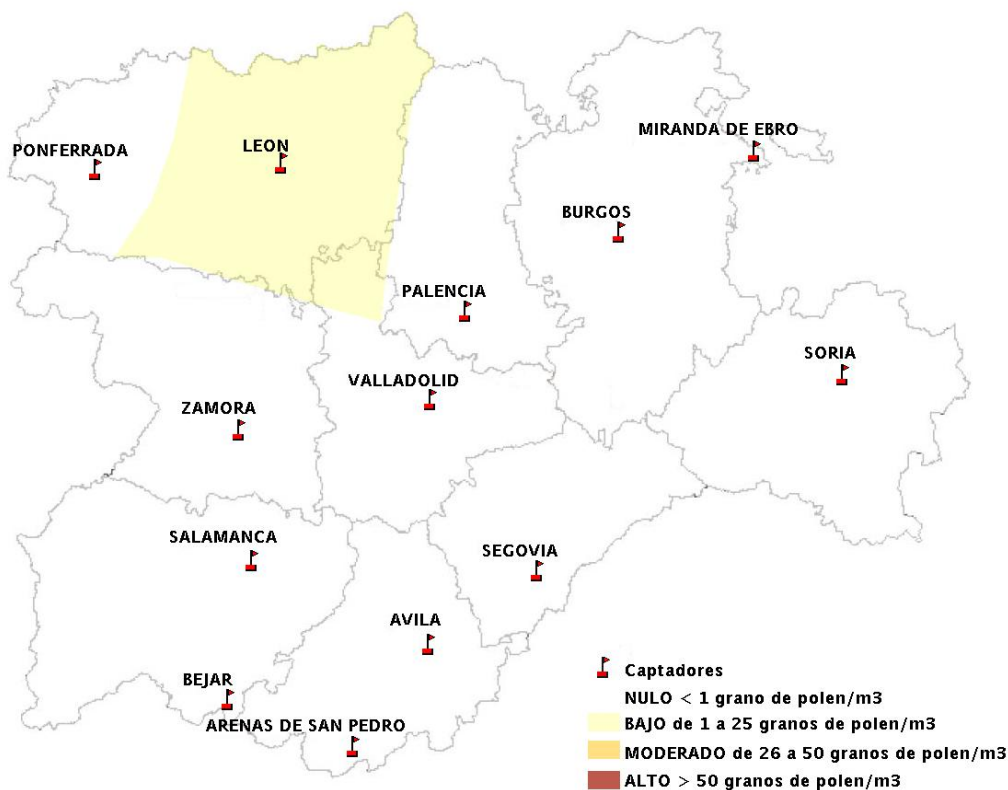

Mapa de previsión de Niveles de Polen:POACEAE del Jueves 24-11-16 al Domingo 27-11-16

Mapa de previsión de Niveles de Polen:OLEA del Jueves 24-11-16 al Domingo 27-11-16

Mapa de previsión de Niveles de Polen:RUMEX del Jueves 24-11-16 al Domingo 27-11-16

Mapa de previsión de Niveles de Polen:CUPRESSACEAE del Jueves 24-11-16 al Domingo 27-11-16

Mapa de previsión de Niveles de Polen:PLANTAGO del Jueves 24-11-16 al Domingo 27-11-16

FICHA PREVISIONES DE NIVELES DE POLEN SEMANALES