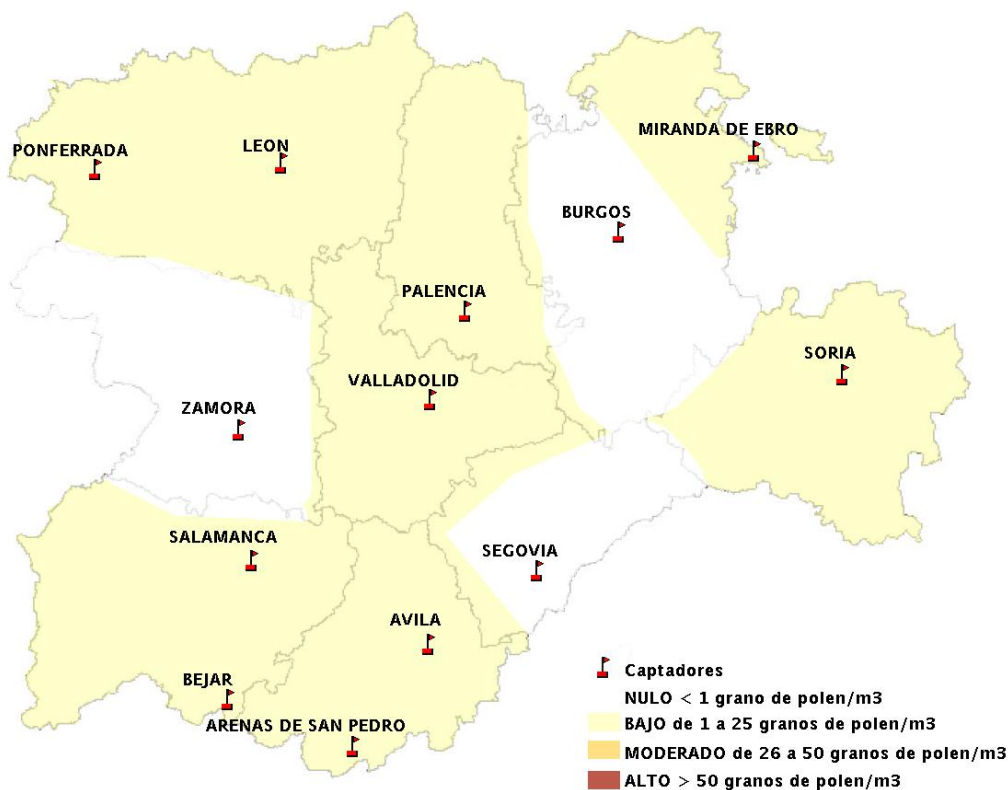

(ORDEN SAN/417/2010, de 26 marzo, por la que se crea el Registro Aerobiológico de Castilla y León.)

Mapa de previsión de Niveles de Polen:URTICACEAE del Jueves 24-11-16 al Domingo 27-11-16

Mapa de previsión de Niveles de Polen:PLATANUS del Jueves 24-11-16 al Domingo 27-11-16

Mapa de previsión de Niveles de Polen:POACEAE del Jueves 24-11-16 al Domingo 27-11-16

Mapa de previsión de Niveles de Polen:OLEA del Jueves 24-11-16 al Domingo 27-11-16

Mapa de previsión de Niveles de Polen:RUMEX del Jueves 24-11-16 al Domingo 27-11-16