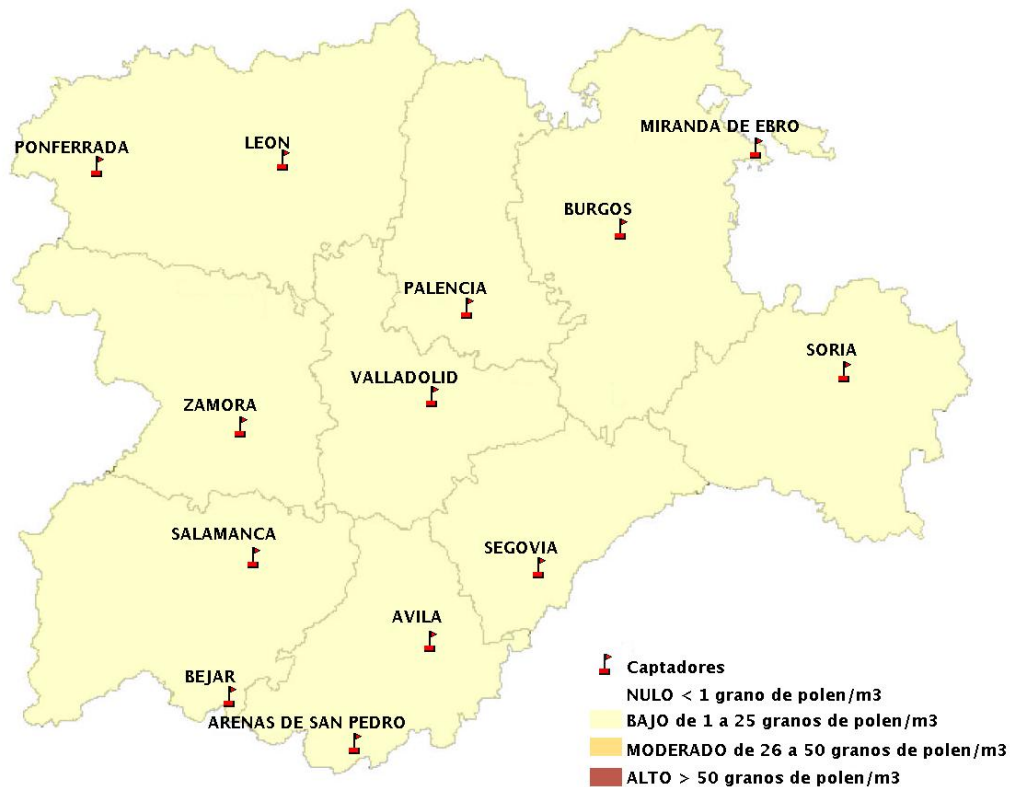

INFORME DE PREVISIONES DE NIVELES DE POLEN

02/03/2017

Los datos reflejados en los siguientes mapas y ficha de previsión para el fin de semana de los niveles de polen de los tipos polínicos más alergénicos, de cada estación de medida, han sido aportados por el Registro Aerobiológico de Castilla y León.

(ORDEN SAN/417/2010, de 26 marzo, por la que se crea el Registro Aerobiológico de Castilla y León.)

Mapa de previsión de Niveles de Polen:URTICACEAE del Jueves 2-3-17 al Domingo 5-3-17