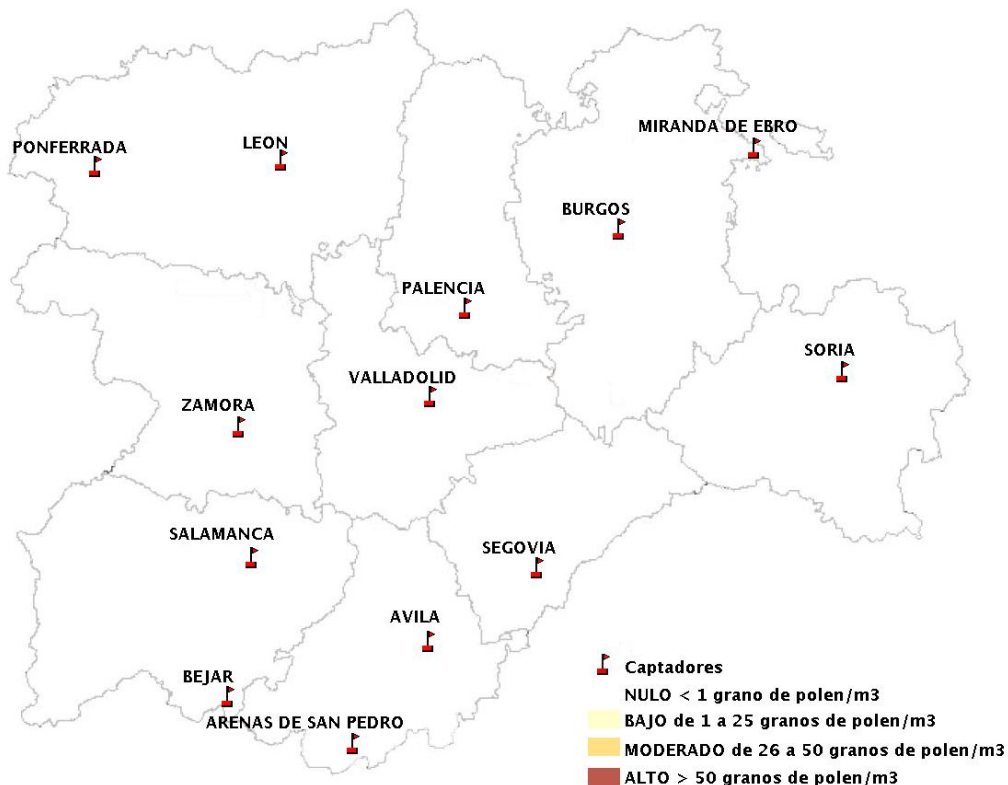

(ORDEN SAN/417/2010, de 26 marzo, por la que se crea el Registro Aerobiológico de Castilla y León.)

Mapa de previsión de Niveles de Polen:URTICACEAE del Jueves 2-3-17 al Domingo 5-3-17

Mapa de previsión de Niveles de Polen:PLATANUS del Jueves 2-3-17 al Domingo 5-3-17

Mapa de previsión de Niveles de Polen:POACEAE del Jueves 2-3-17 al Domingo 5-3-17

Mapa de previsión de Niveles de Polen:OLEA del Jueves 2-3-17 al Domingo 5-3-17

Mapa de previsión de Niveles de Polen:RUMEX del Jueves 2-3-17 al Domingo 5-3-17