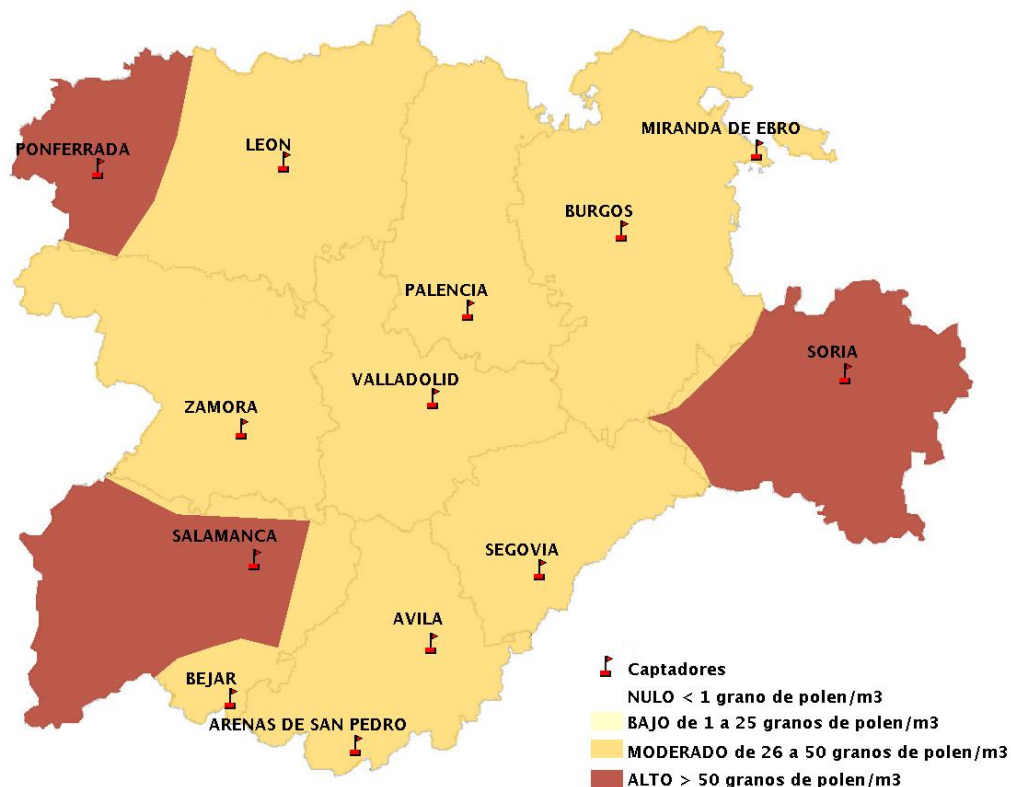

Mapa de previsión de Niveles de Polen:CUPRESSACEAE del Jueves 2-3-17 al Domingo 5-3-17