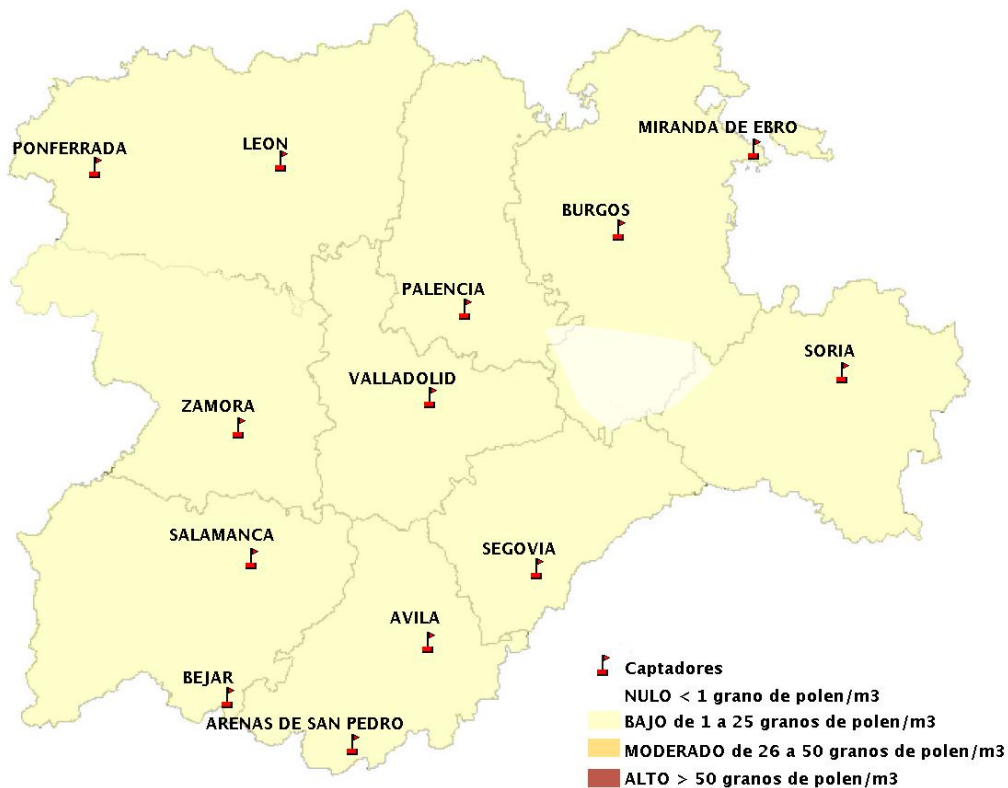

(ORDEN SAN/417/2010, de 26 marzo, por la que se crea el Registro Aerobiológico de Castilla y León.)

Mapa de previsión de Niveles de Polen:URTICACEAE del Jueves 2-3-17 al Domingo 5-3-17

Mapa de previsión de Niveles de Polen:PLATANUS del Jueves 2-3-17 al Domingo 5-3-17

Mapa de previsión de Niveles de Polen:POACEAE del Jueves 2-3-17 al Domingo 5-3-17

Mapa de previsión de Niveles de Polen:OLEA del Jueves 2-3-17 al Domingo 5-3-17

Mapa de previsión de Niveles de Polen:RUMEX del Jueves 2-3-17 al Domingo 5-3-17