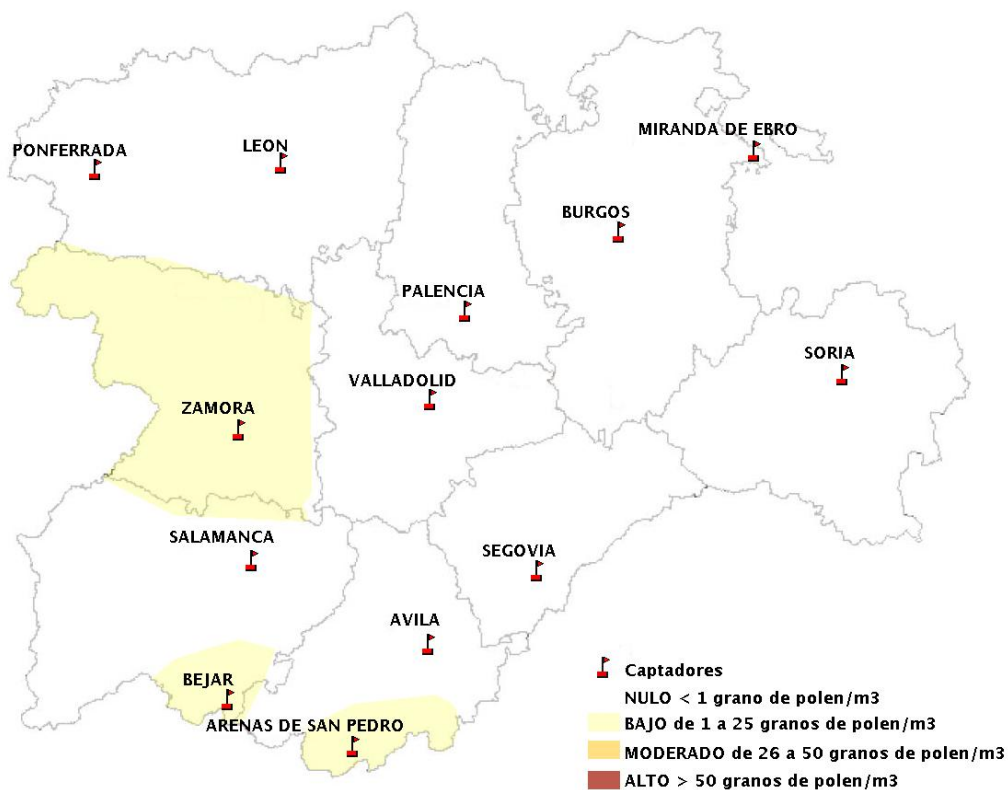

(ORDEN SAN/417/2010, de 26 marzo, por la que se crea el Registro Aerobiológico de Castilla y León.)

Mapa de previsión de Niveles de Polen:URTICACEAE del Jueves 2-3-17 al Domingo 5-3-17

Mapa de previsión de Niveles de Polen:PLATANUS del Jueves 2-3-17 al Domingo 5-3-17

Mapa de previsión de Niveles de Polen:POACEAE del Jueves 2-3-17 al Domingo 5-3-17

Mapa de previsión de Niveles de Polen:OLEA del Jueves 2-3-17 al Domingo 5-3-17

Mapa de previsión de Niveles de Polen:RUMEX del Jueves 2-3-17 al Domingo 5-3-17