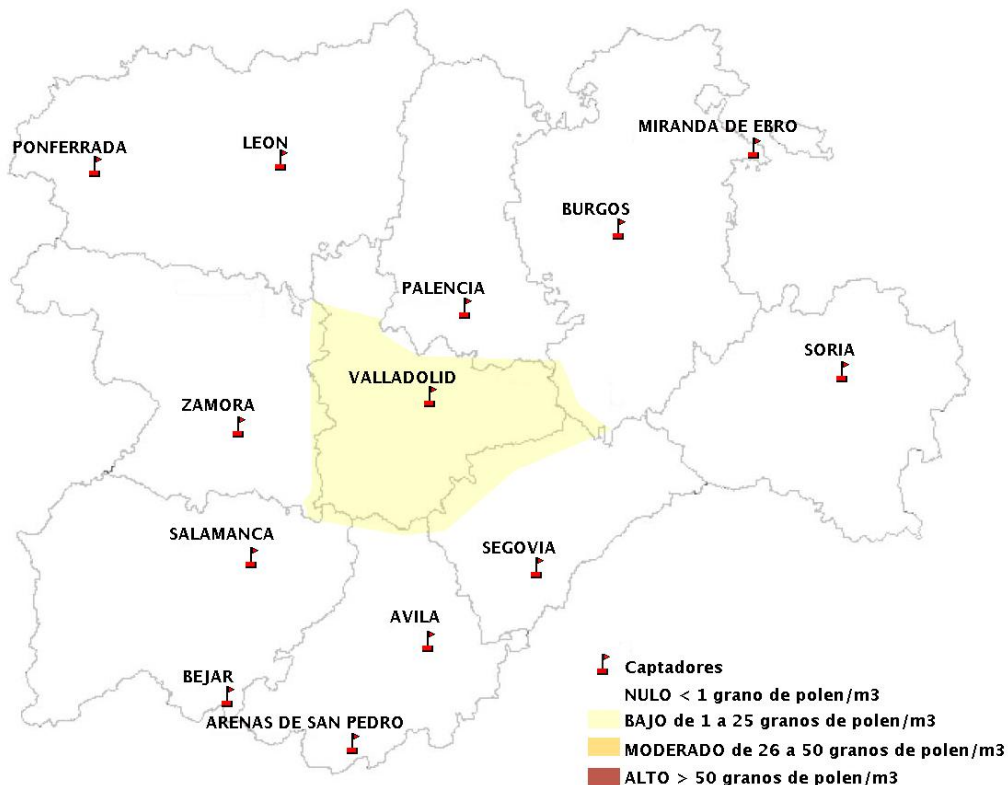

Mapa de previsión de Niveles de Polen:PLATANUS del Jueves 2-3-17 al Domingo 5-3-17