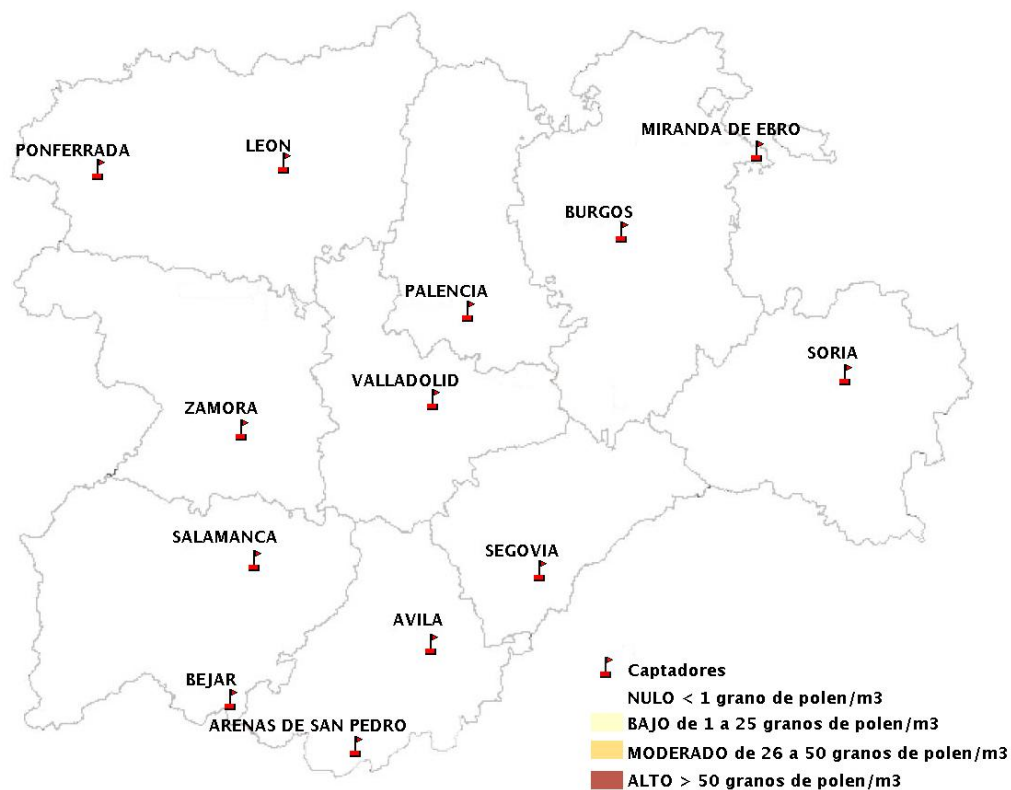

Mapa de previsión de Niveles de Polen:POACEAE del Jueves 2-3-17 al Domingo 5-3-17

Mapa de previsión de Niveles de Polen:OLEA del Jueves 2-3-17 al Domingo 5-3-17

Mapa de previsión de Niveles de Polen:RUMEX del Jueves 2-3-17 al Domingo 5-3-17

Mapa de previsión de Niveles de Polen:CUPRESSACEAE del Jueves 2-3-17 al Domingo 5-3-17

Mapa de previsión de Niveles de Polen:PLANTAGO del Jueves 2-3-17 al Domingo 5-3-17

FICHA PREVISIONES DE NIVELES DE POLEN SEMANALES