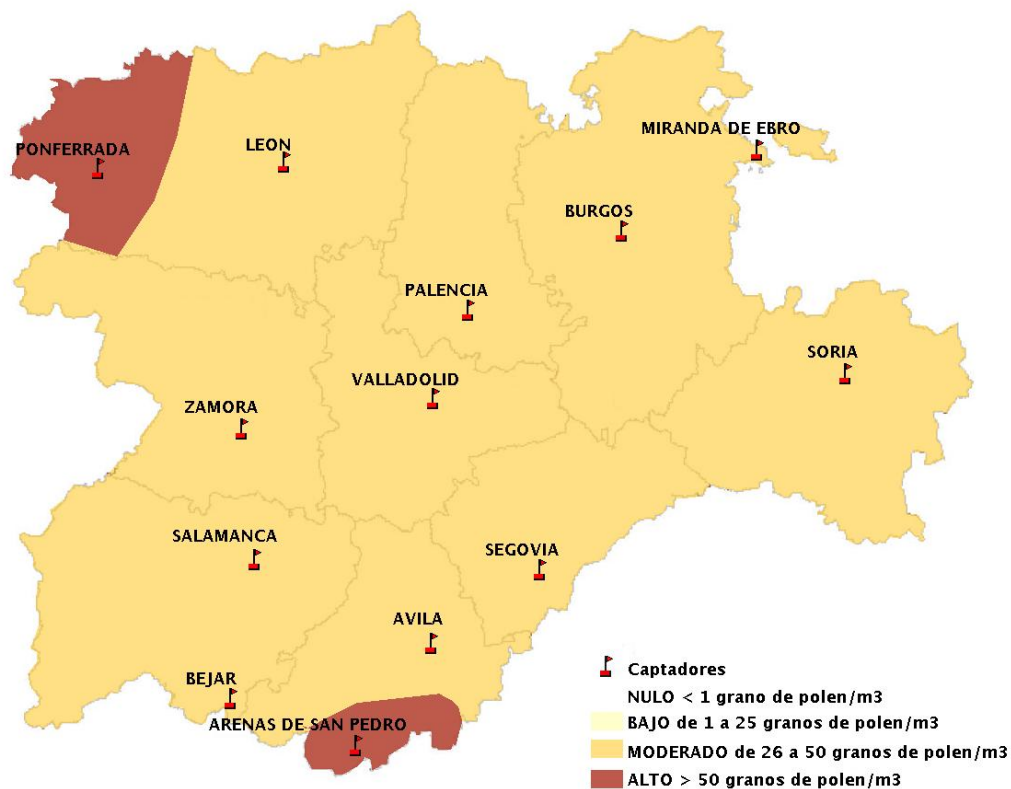

Mapa de previsión de Niveles de Polen:CUPRESSACEAE del Jueves 9-3-17 al Domingo 12-3-17