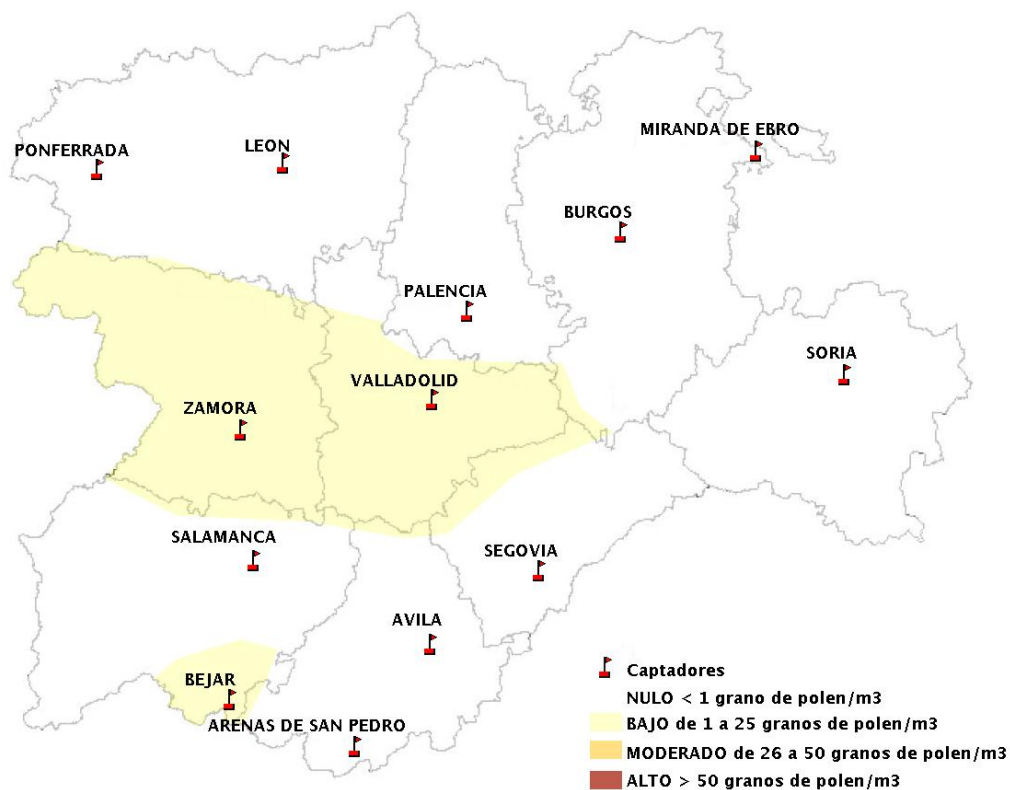

(ORDEN SAN/417/2010, de 26 marzo, por la que se crea el Registro Aerobiológico de Castilla y León.)

Mapa de previsión de Niveles de Polen:URTICACEAE del Jueves 9-3-17 al Domingo 12-3-17

Mapa de previsión de Niveles de Polen:PLATANUS del Jueves 9-3-17 al Domingo 12-3-17

Mapa de previsión de Niveles de Polen:POACEAE del Jueves 9-3-17 al Domingo 12-3-17

Mapa de previsión de Niveles de Polen:OLEA del Jueves 9-3-17 al Domingo 12-3-17

Mapa de previsión de Niveles de Polen:RUMEX del Jueves 9-3-17 al Domingo 12-3-17