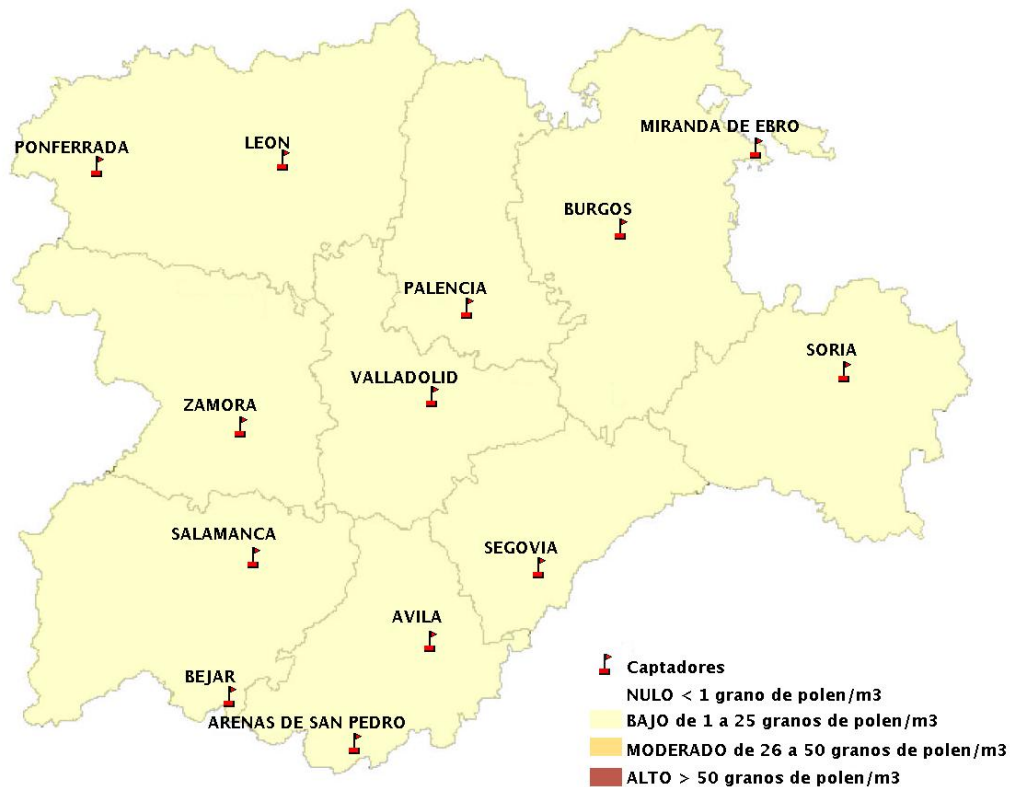

INFORME DE PREVISIONES DE NIVELES DE POLEN

09/03/2017

Los datos reflejados en los siguientes mapas y ficha de previsión para el fin de semana de los niveles de polen de los tipos polínicos más alergénicos, de cada estación de medida, han sido aportados por el Registro Aerobiológico de Castilla y León.

(ORDEN SAN/417/2010, de 26 marzo, por la que se crea el Registro Aerobiológico de Castilla y León.)

Mapa de previsión de Niveles de Polen:URTICACEAE del Jueves 9-3-17 al Domingo 12-3-17