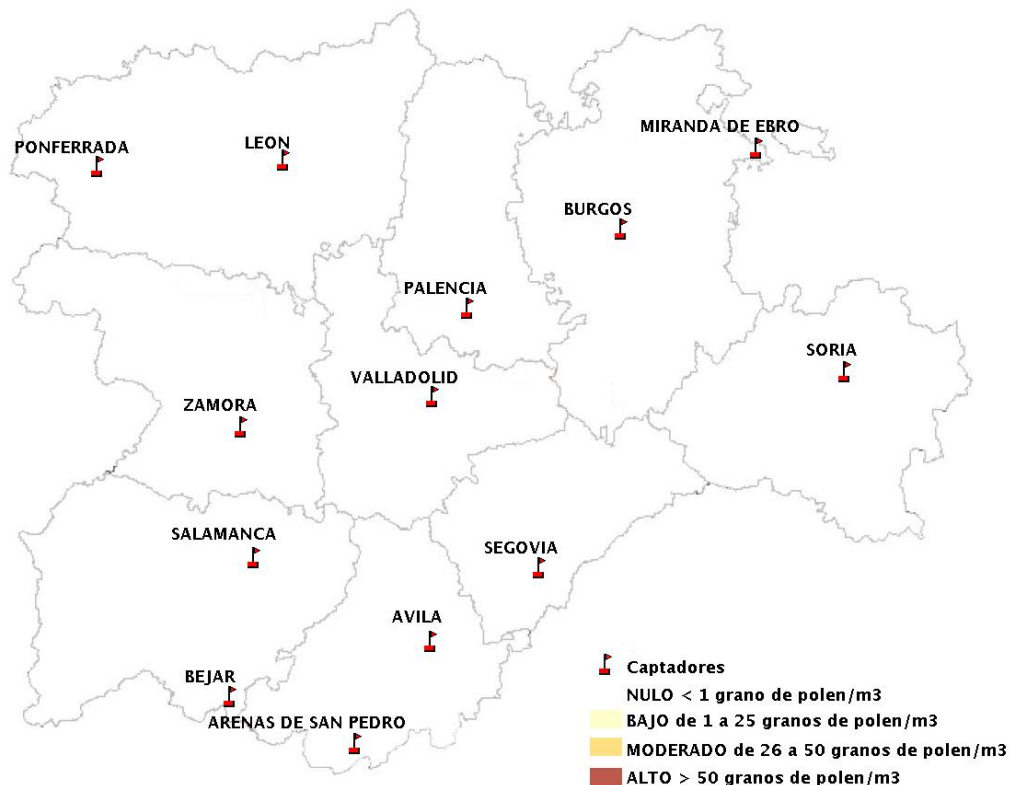

(ORDEN SAN/417/2010, de 26 marzo, por la que se crea el Registro Aerobiológico de Castilla y León.)

Mapa de previsión de Niveles de Polen:URTICACEAE del Jueves 9-3-17 al Domingo 12-3-17

Mapa de previsión de Niveles de Polen:PLATANUS del Jueves 9-3-17 al Domingo 12-3-17

Mapa de previsión de Niveles de Polen:POACEAE del Jueves 9-3-17 al Domingo 12-3-17

Mapa de previsión de Niveles de Polen:OLEA del Jueves 9-3-17 al Domingo 12-3-17

Mapa de previsión de Niveles de Polen:RUMEX del Jueves 9-3-17 al Domingo 12-3-17