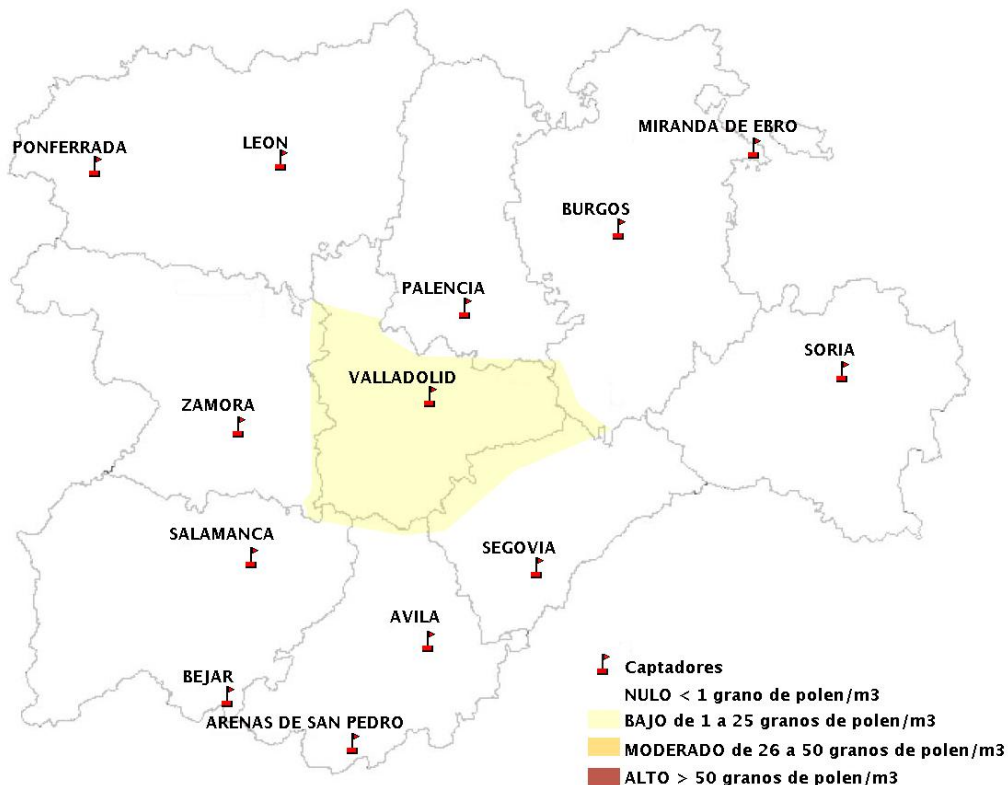

Mapa de previsión de Niveles de Polen:PLATANUS del Jueves 9-3-17 al Domingo 12-3-17