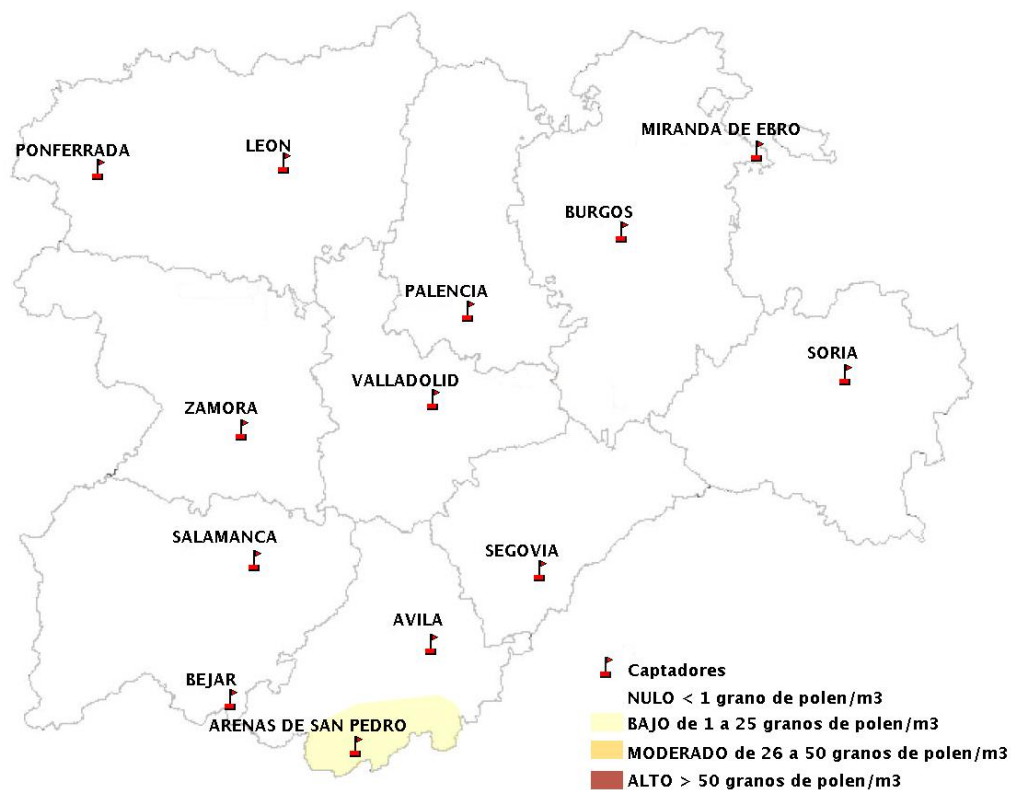

Mapa de previsión de Niveles de Polen:PLANTAGO del Jueves 9-3-17 al Domingo 12-3-17