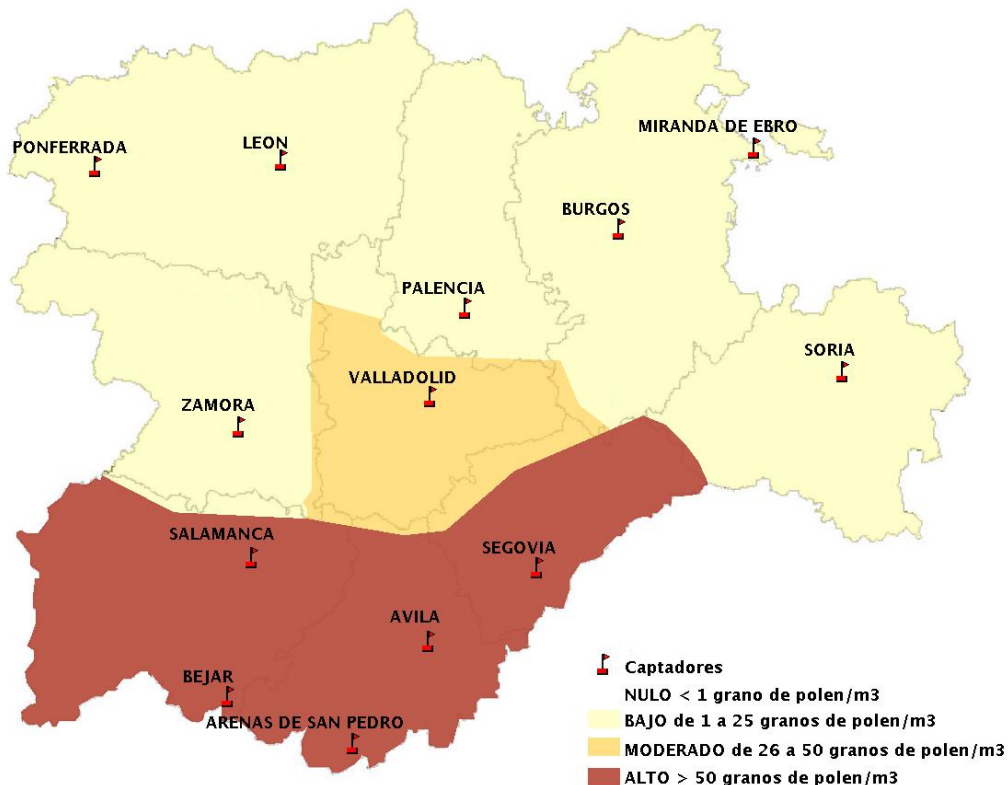

(ORDEN SAN/417/2010, de 26 marzo, por la que se crea el Registro Aerobiológico de Castilla y León.)

Mapa de previsión de Niveles de Polen:URTICACEAE del viernes 19-5-17 al Lunes 22-5-17

Mapa de previsión de Niveles de Polen:PLATANUS del viernes 19-5-17 al Lunes 22-5-17

Mapa de previsión de Niveles de Polen:POACEAE del viernes 19-5-17 al Lunes 22-5-17

Mapa de previsión de Niveles de Polen:OLEA del viernes 19-5-17 al Lunes 22-5-17

Mapa de previsión de Niveles de Polen:RUMEX del viernes 19-5-17 al Lunes 22-5-17