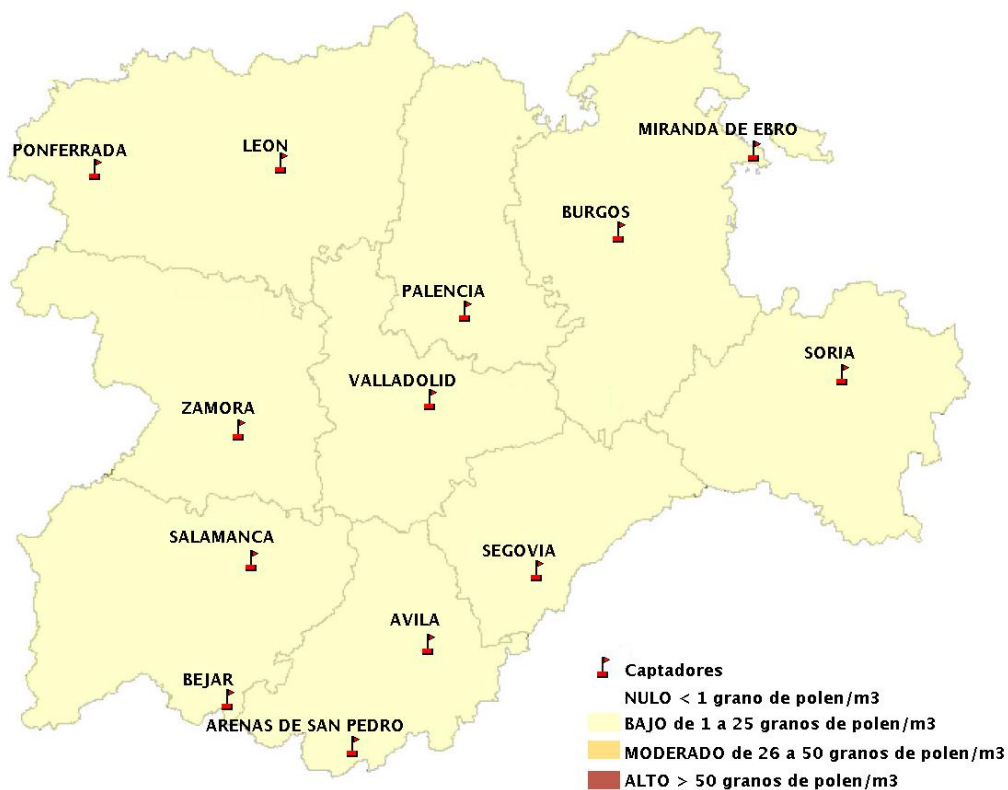

(ORDEN SAN/417/2010, de 26 marzo, por la que se crea el Registro Aerobiológico de Castilla y León.)

Mapa de previsión de Niveles de Polen:URTICACEAE del viernes 19-5-17 al Lunes 22-5-17

Mapa de previsión de Niveles de Polen:PLATANUS del viernes 19-5-17 al Lunes 22-5-17

Mapa de previsión de Niveles de Polen:POACEAE del viernes 19-5-17 al Lunes 22-5-17

Mapa de previsión de Niveles de Polen:OLEA del viernes 19-5-17 al Lunes 22-5-17

Mapa de previsión de Niveles de Polen:RUMEX del viernes 19-5-17 al Lunes 22-5-17