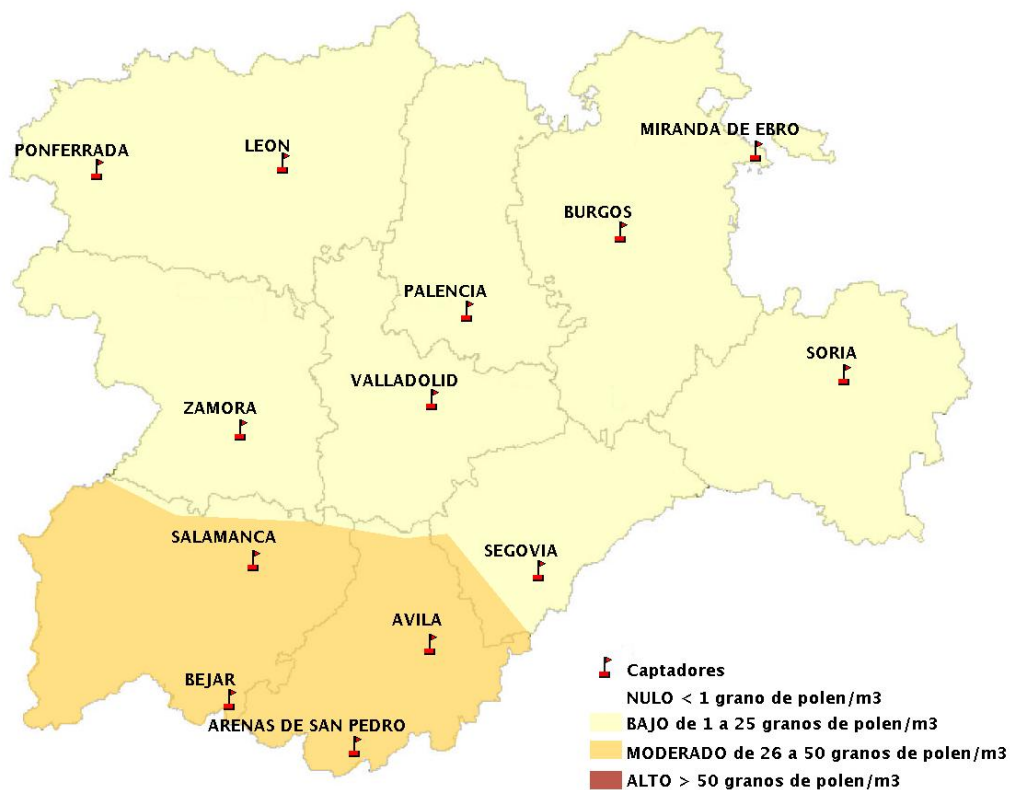

Mapa de previsión de Niveles de Polen:POACEAE del viernes 19-5-17 al Lunes 22-5-17

Mapa de previsión de Niveles de Polen:OLEA del viernes 19-5-17 al Lunes 22-5-17

Mapa de previsión de Niveles de Polen:RUMEX del viernes 19-5-17 al Lunes 22-5-17

Mapa de previsión de Niveles de Polen:CUPRESSACEAE del viernes 19-5-17 al Lunes 22-5-17

Mapa de previsión de Niveles de Polen:PLANTAGO del viernes 19-5-17 al Lunes 22-5-17

FICHA PREVISIONES DE NIVELES DE POLEN SEMANALES