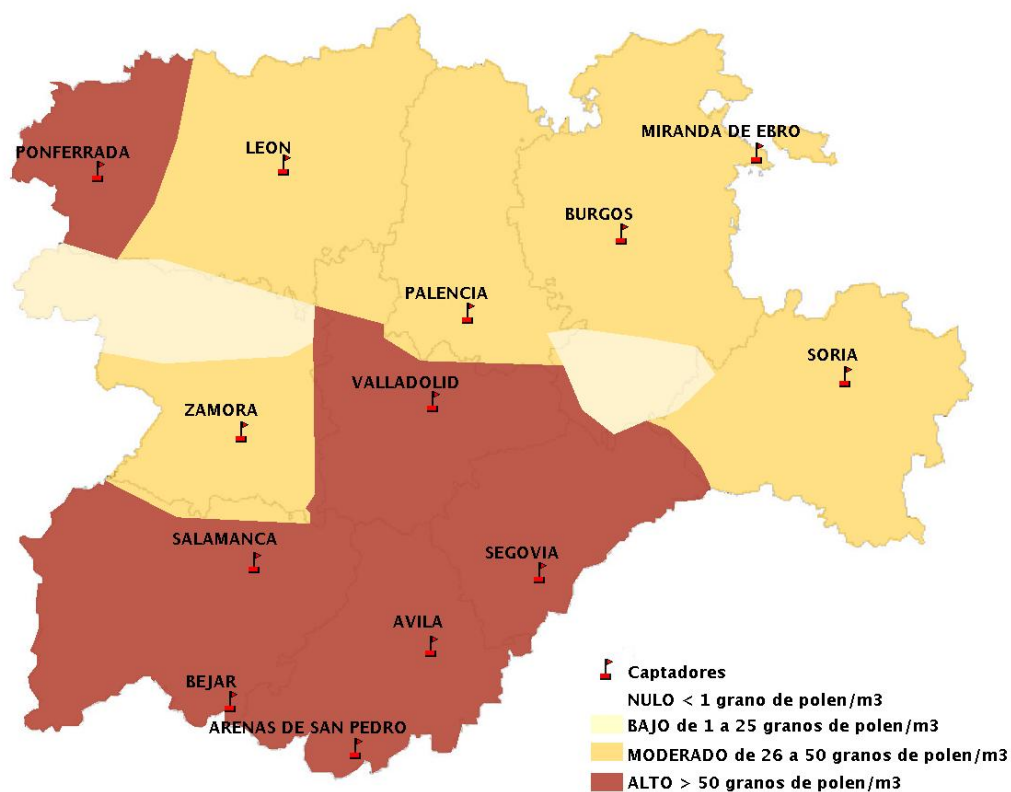

(ORDEN SAN/417/2010, de 26 marzo, por la que se crea el Registro Aerobiológico de Castilla y León.)

Mapa de previsión de Niveles de Polen:URTICACEAE del viernes 19-5-17 al Lunes 22-5-17

Mapa de previsión de Niveles de Polen:PLATANUS del viernes 19-5-17 al Lunes 22-5-17

Mapa de previsión de Niveles de Polen:POACEAE del viernes 19-5-17 al Lunes 22-5-17

Mapa de previsión de Niveles de Polen:OLEA del viernes 19-5-17 al Lunes 22-5-17

Mapa de previsión de Niveles de Polen:RUMEX del viernes 19-5-17 al Lunes 22-5-17