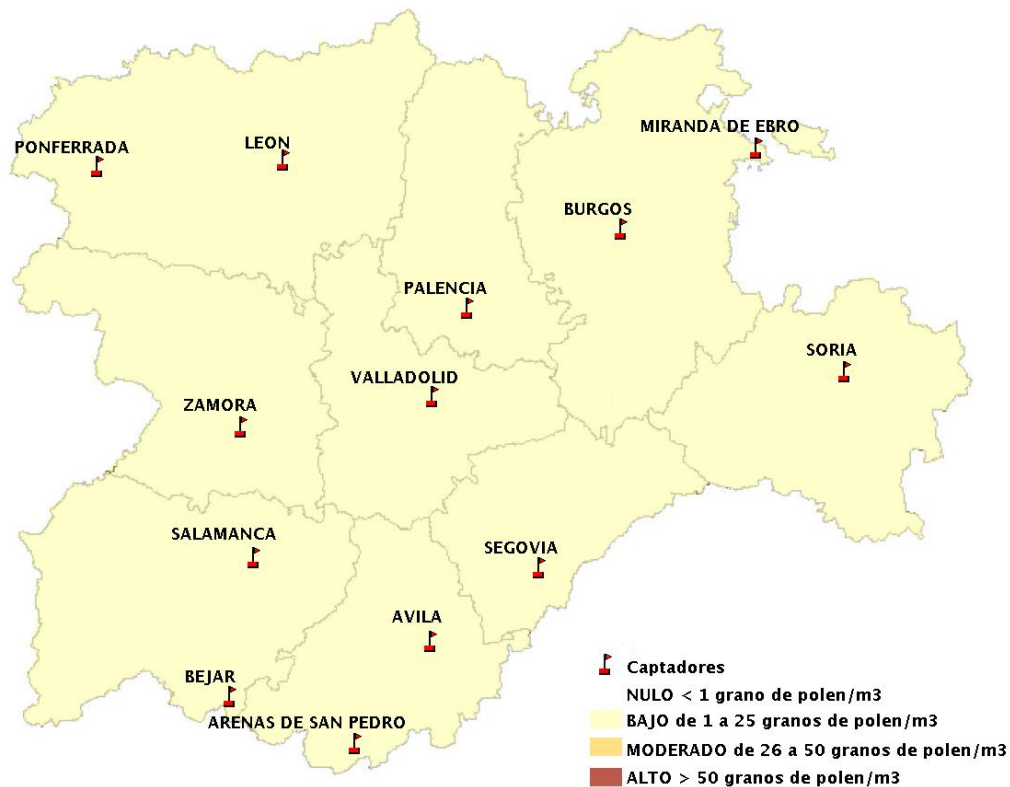

Mapa de previsión de Niveles de Polen:POACEAE del viernes 19-5-17 al Lunes 22-5-17

Mapa de previsión de Niveles de Polen:OLEA del viernes 19-5-17 al Lunes 22-5-17

Mapa de previsión de Niveles de Polen:RUMEX del viernes 19-5-17 al Lunes 22-5-17

Mapa de previsión de Niveles de Polen:CUPRESSACEAE del viernes 19-5-17 al Lunes 22-5-17

Mapa de previsión de Niveles de Polen:PLANTAGO del viernes 19-5-17 al Lunes 22-5-17

FICHA PREVISIONES DE NIVELES DE POLEN SEMANALES