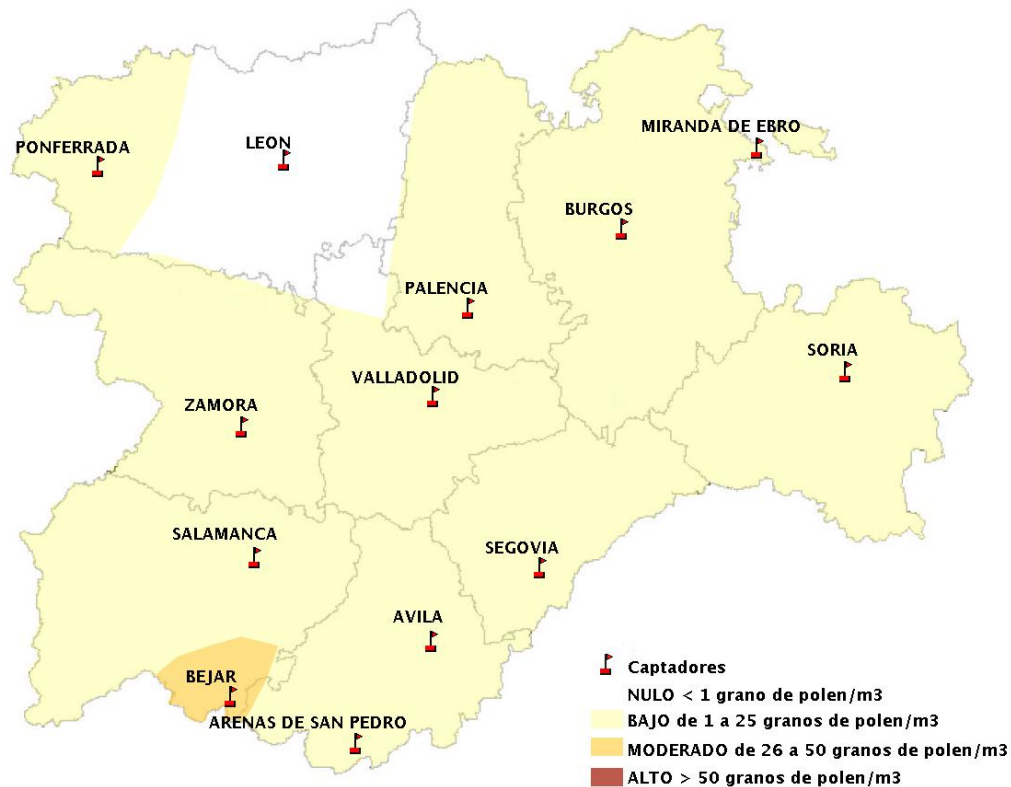

INFORME DE PREVISIONES DE NIVELES DE POLEN

19/05/2017

Los datos reflejados en los siguientes mapas y ficha de previsión para el fin de semana de los niveles de polen de los tipos polínicos más alergénicos, de cada estación de medida, han sido aportados por el Registro Aerobiológico de Castilla y León.

(ORDEN SAN/417/2010, de 26 marzo, por la que se crea el Registro Aerobiológico de Castilla y León.)

Mapa de previsión de Niveles de Polen:URTICACEAE del viernes 19-5-17 al Lunes 22-5-17

Mapa de previsión de Niveles de Polen:PLATANUS del viernes 19-5-17 al Lunes 22-5-17

Mapa de previsión de Niveles de Polen:POACEAE del viernes 19-5-17 al Lunes 22-5-17

Mapa de previsión de Niveles de Polen:OLEA del viernes 19-5-17 al Lunes 22-5-17

Mapa de previsión de Niveles de Polen:RUMEX del viernes 19-5-17 al Lunes 22-5-17