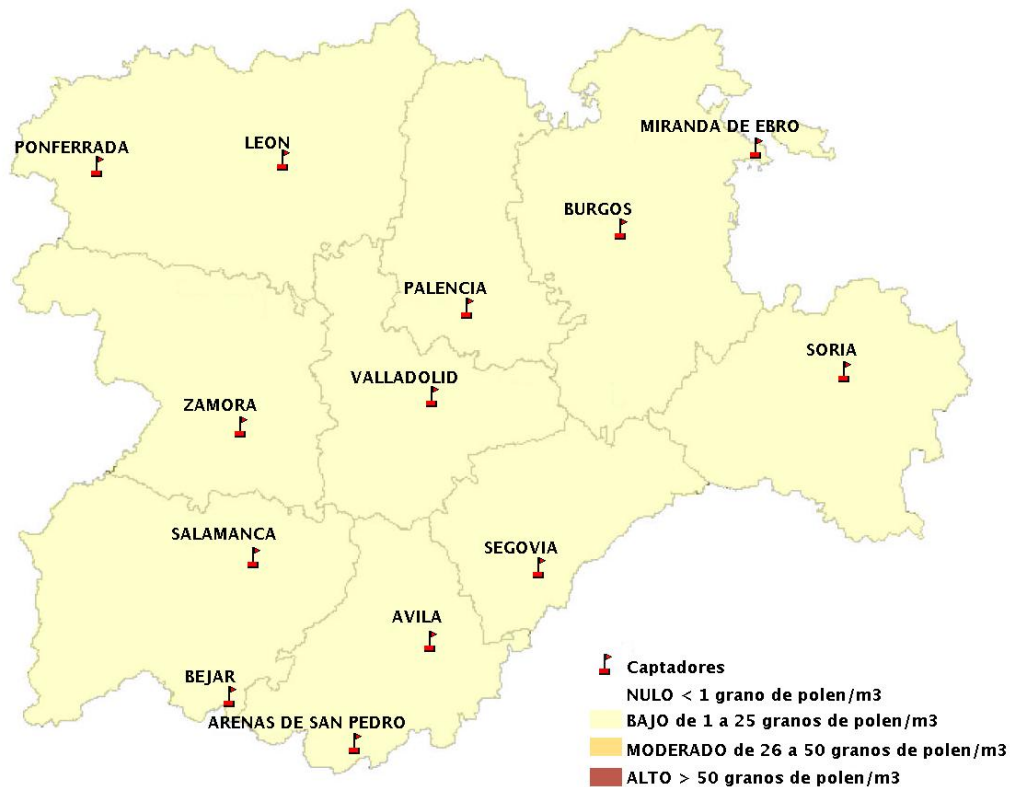

INFORME DE PREVISIONES DE NIVELES DE POLEN

27/07/2017

Los datos reflejados en los siguientes mapas y ficha de previsión para el fin de semana de los niveles de polen de los tipos polínicos más alergénicos, de cada estación de medida, han sido aportados por el Registro Aerobiológico de Castilla y León.

(ORDEN SAN/417/2010, de 26 marzo, por la que se crea el Registro Aerobiológico de Castilla y León.)

Mapa de previsión de Niveles de Polen:URTICACEAE del Jueves 27-7-17 al Domingo 30-7-17