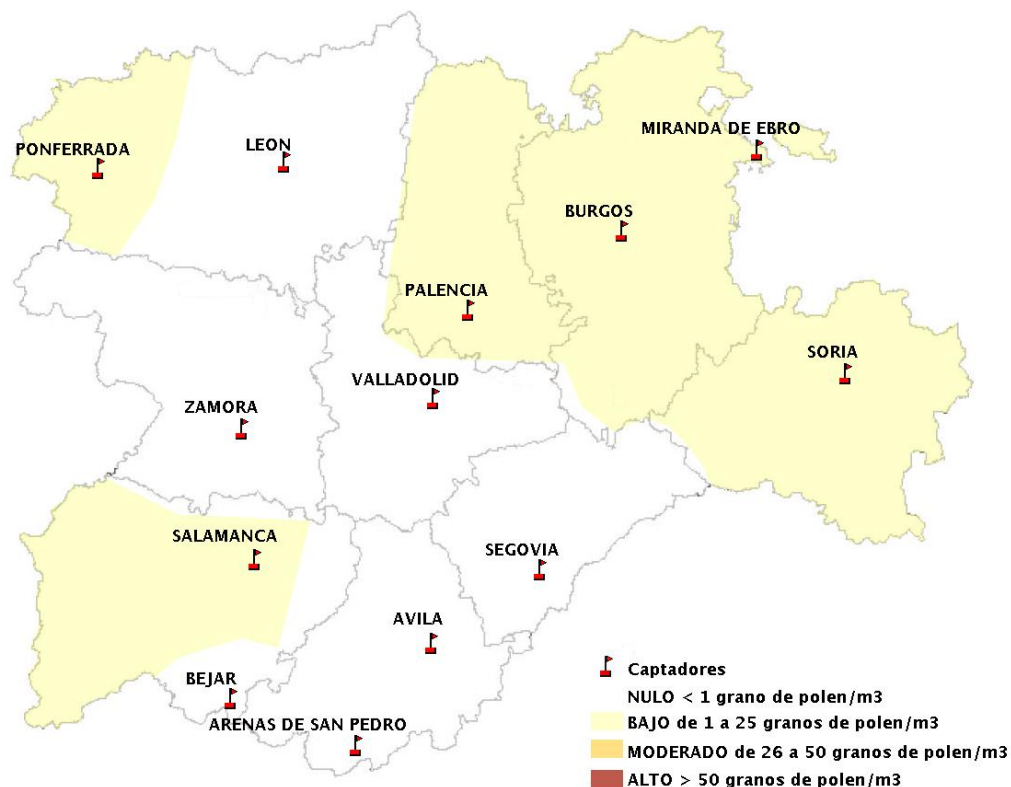

Mapa de previsión de Niveles de Polen:CUPRESSACEAE del Jueves 27-7-17 al Domingo 30-7-17