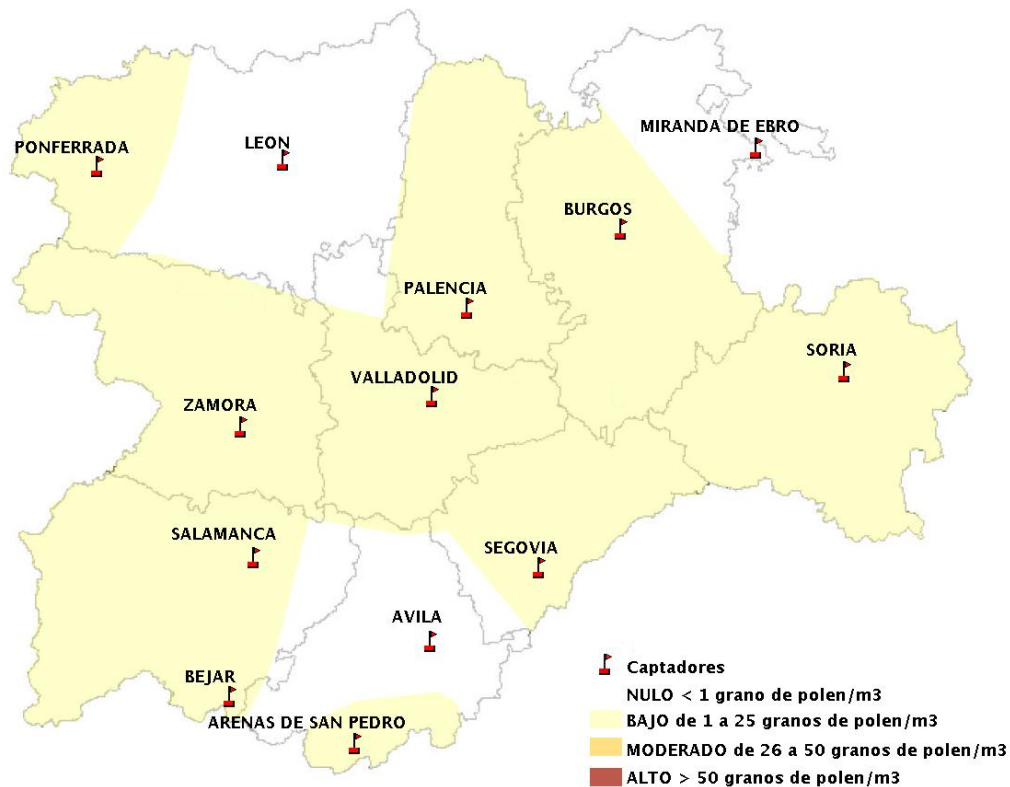

(ORDEN SAN/417/2010, de 26 marzo, por la que se crea el Registro Aerobiológico de Castilla y León.)

Mapa de previsión de Niveles de Polen:URTICACEAE del Jueves 27-7-17 al Domingo 30-7-17

Mapa de previsión de Niveles de Polen:PLATANUS del Jueves 27-7-17 al Domingo 30-7-17

Mapa de previsión de Niveles de Polen:POACEAE del Jueves 27-7-17 al Domingo 30-7-17

Mapa de previsión de Niveles de Polen:OLEA del Jueves 27-7-17 al Domingo 30-7-17

Mapa de previsión de Niveles de Polen:RUMEX del Jueves 27-7-17 al Domingo 30-7-17