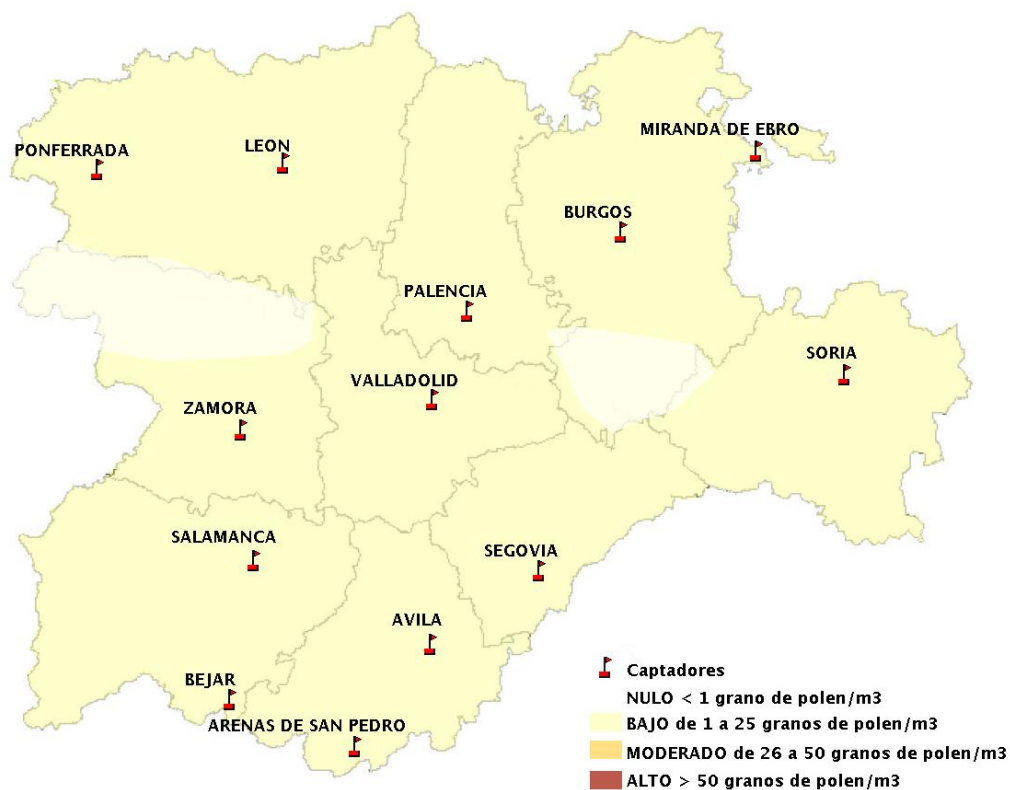

(ORDEN SAN/417/2010, de 26 marzo, por la que se crea el Registro Aerobiológico de Castilla y León.)

Mapa de previsión de Niveles de Polen:URTICACEAE del Jueves 27-7-17 al Domingo 30-7-17

Mapa de previsión de Niveles de Polen:PLATANUS del Jueves 27-7-17 al Domingo 30-7-17

Mapa de previsión de Niveles de Polen:POACEAE del Jueves 27-7-17 al Domingo 30-7-17

Mapa de previsión de Niveles de Polen:OLEA del Jueves 27-7-17 al Domingo 30-7-17

Mapa de previsión de Niveles de Polen:RUMEX del Jueves 27-7-17 al Domingo 30-7-17