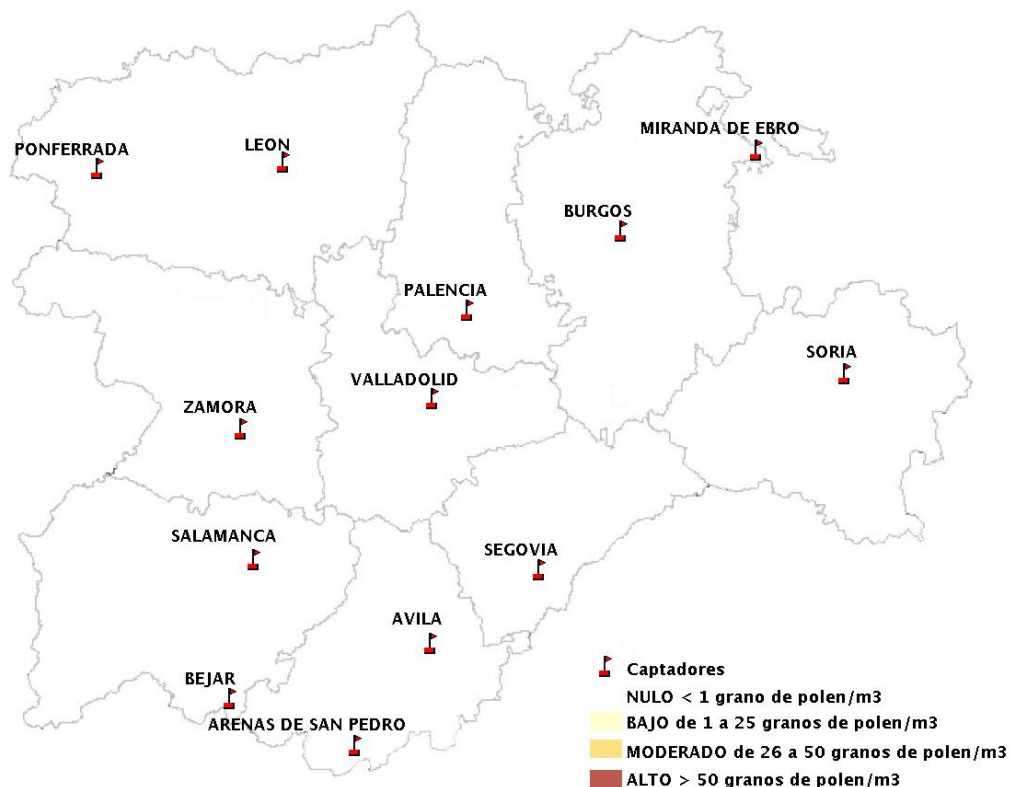

INFORME DE PREVISIONES DE NIVELES DE POLEN

27/07/2017

Los datos reflejados en los siguientes mapas y ficha de previsión para el fin de semana de los niveles de polen de los tipos polínicos más alergénicos, de cada estación de medida, han sido aportados por el Registro Aerobiológico de Castilla y León.

(ORDEN SAN/417/2010, de 26 marzo, por la que se crea el Registro Aerobiológico de Castilla y León.)

Mapa de previsión de Niveles de Polen:URTICACEAE del Jueves 27-7-17 al Domingo 30-7-17

Mapa de previsión de Niveles de Polen:PLATANUS del Jueves 27-7-17 al Domingo 30-7-17

Mapa de previsión de Niveles de Polen:POACEAE del Jueves 27-7-17 al Domingo 30-7-17

Mapa de previsión de Niveles de Polen:OLEA del Jueves 27-7-17 al Domingo 30-7-17

Mapa de previsión de Niveles de Polen:RUMEX del Jueves 27-7-17 al Domingo 30-7-17

TOTAL SMS PERIÓDICOS ENVIADOS EL JUEVES 27 DE JULIO DE 2017 : 5453