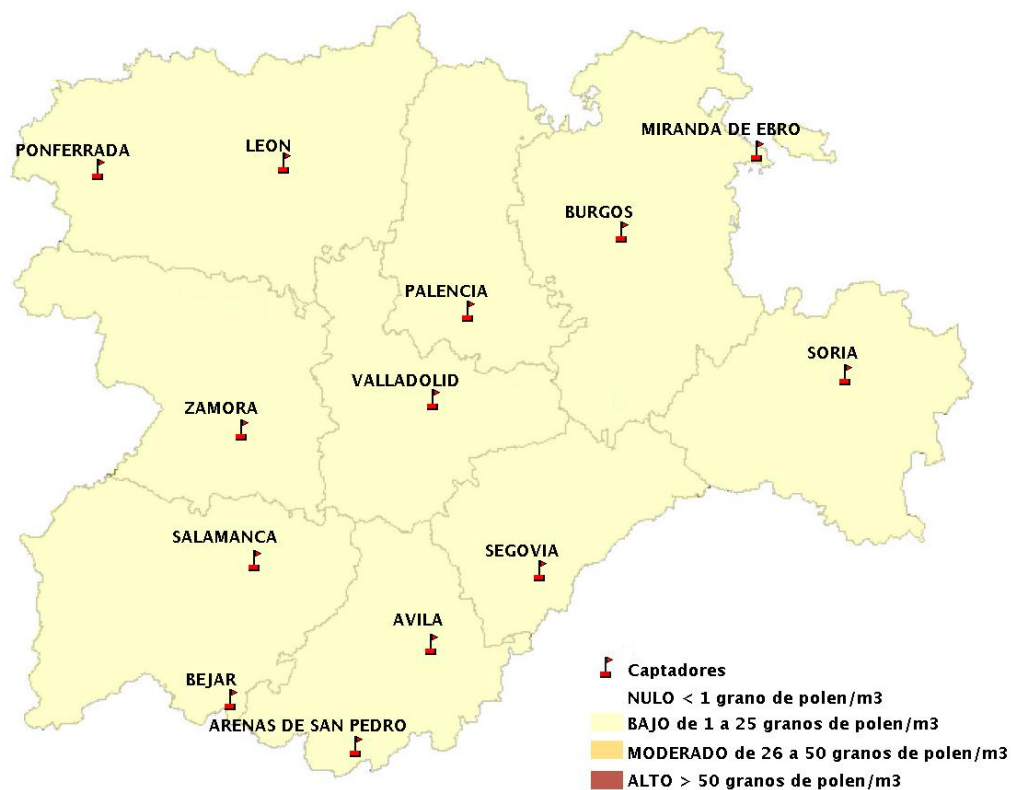

Mapa de previsión de Niveles de Polen:PLANTAGO del Jueves 27-7-17 al Domingo 30-7-17