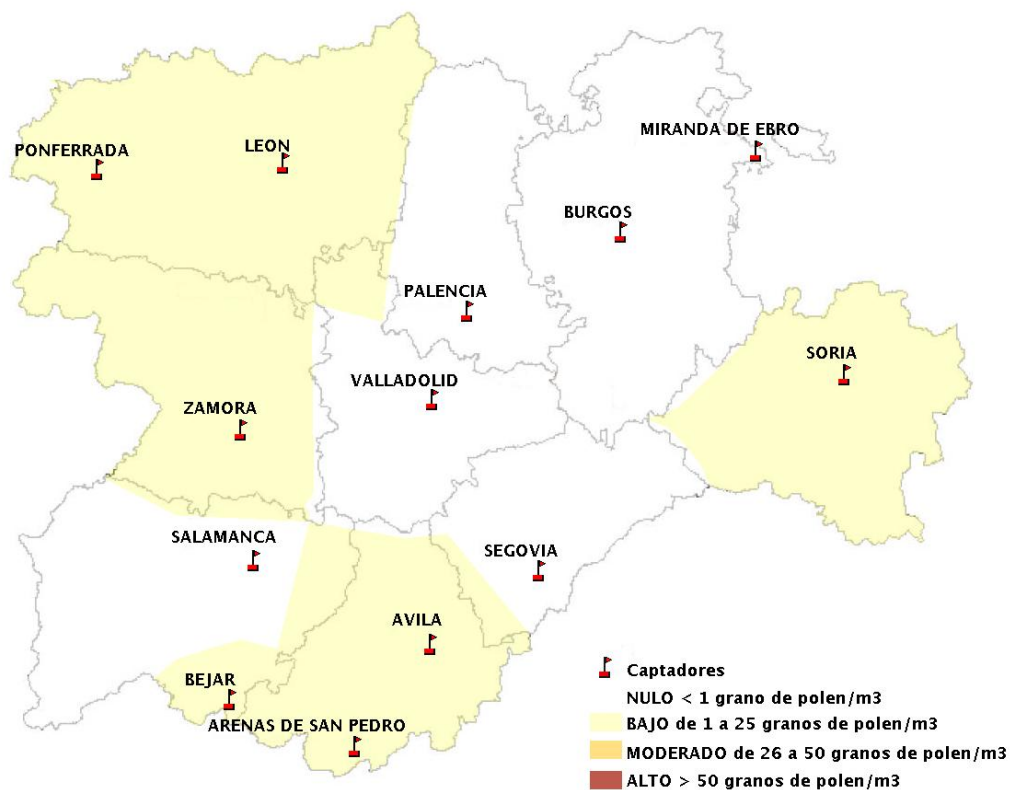

(ORDEN SAN/417/2010, de 26 marzo, por la que se crea el Registro Aerobiológico de Castilla y León.)

Mapa de previsión de Niveles de Polen:URTICACEAE del Jueves 27-7-17 al Domingo 30-7-17

Mapa de previsión de Niveles de Polen:PLATANUS del Jueves 27-7-17 al Domingo 30-7-17

Mapa de previsión de Niveles de Polen:POACEAE del Jueves 27-7-17 al Domingo 30-7-17

Mapa de previsión de Niveles de Polen:OLEA del Jueves 27-7-17 al Domingo 30-7-17

Mapa de previsión de Niveles de Polen:RUMEX del Jueves 27-7-17 al Domingo 30-7-17