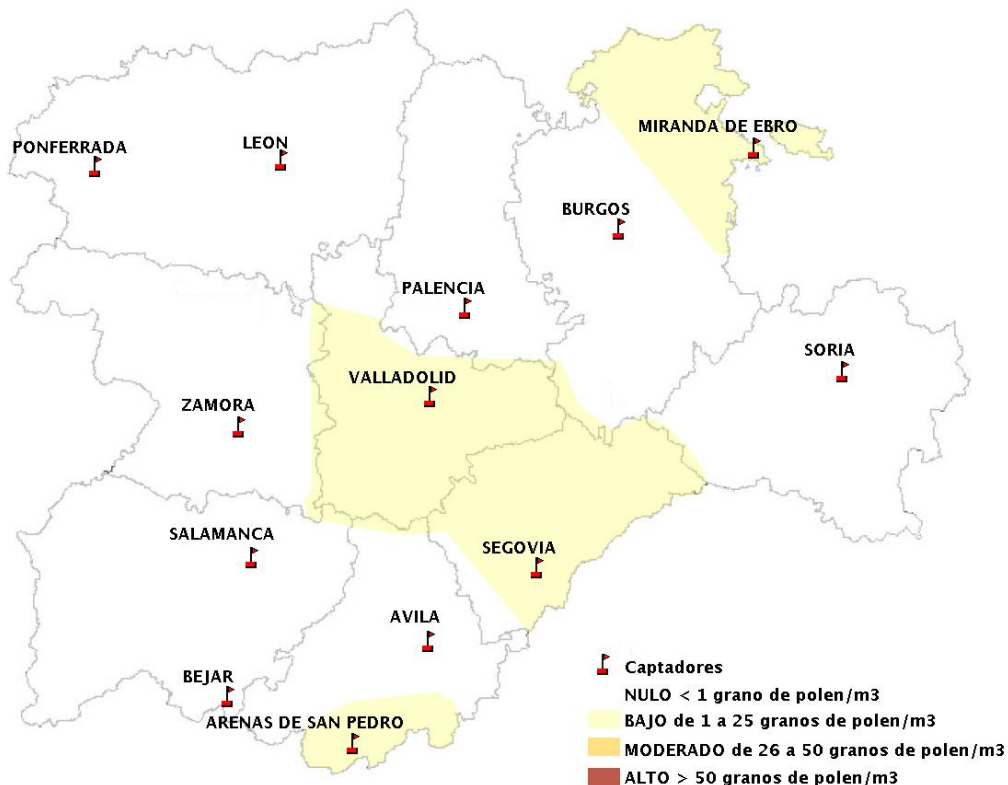

## 30/11/2017

Los datos reflejados en los siguientes mapas y ficha de previsión para el fin de semana de los niveles de polen de los tipos polínicos más alergénicos, de cada estación de medida, han sido aportados por el Registro Aerobiológico de Castilla y León.

(ORDEN SAN/417/2010, de 26 marzo, por la que se crea el Registro Aerobiológico de Castilla y León.)

Mapa de previsión de Niveles de Polen:URTICACEAE del Jueves 30-11-17 al Domingo 3-12-17

Mapa de previsión de Niveles de Polen:PLATANUS del Jueves 30-11-17 al Domingo 3-12-17

Mapa de previsión de Niveles de Polen:POACEAE del Jueves 30-11-17 al Domingo 3-12-17

Mapa de previsión de Niveles de Polen:OLEA del Jueves 30-11-17 al Domingo 3-12-17

Mapa de previsión de Niveles de Polen:RUMEX del Jueves 30-11-17 al Domingo 3-12-17