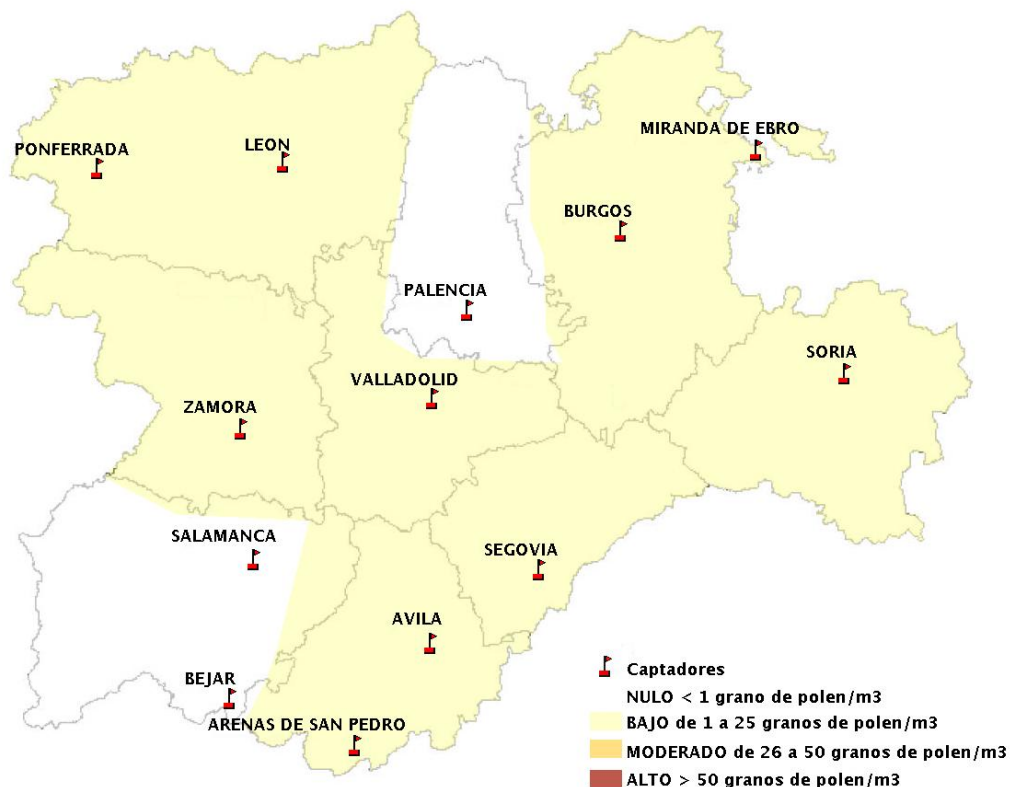

Mapa de previsión de Niveles de Polen:POACEAE del Jueves 30-11-17 al Domingo 3-12-17

Mapa de previsión de Niveles de Polen:OLEA del Jueves 30-11-17 al Domingo 3-12-17

Mapa de previsión de Niveles de Polen:RUMEX del Jueves 30-11-17 al Domingo 3-12-17

Mapa de previsión de Niveles de Polen:CUPRESSACEAE del Jueves 30-11-17 al Domingo 3-12-17

Mapa de previsión de Niveles de Polen:PLANTAGO del Jueves 30-11-17 al Domingo 3-12-17