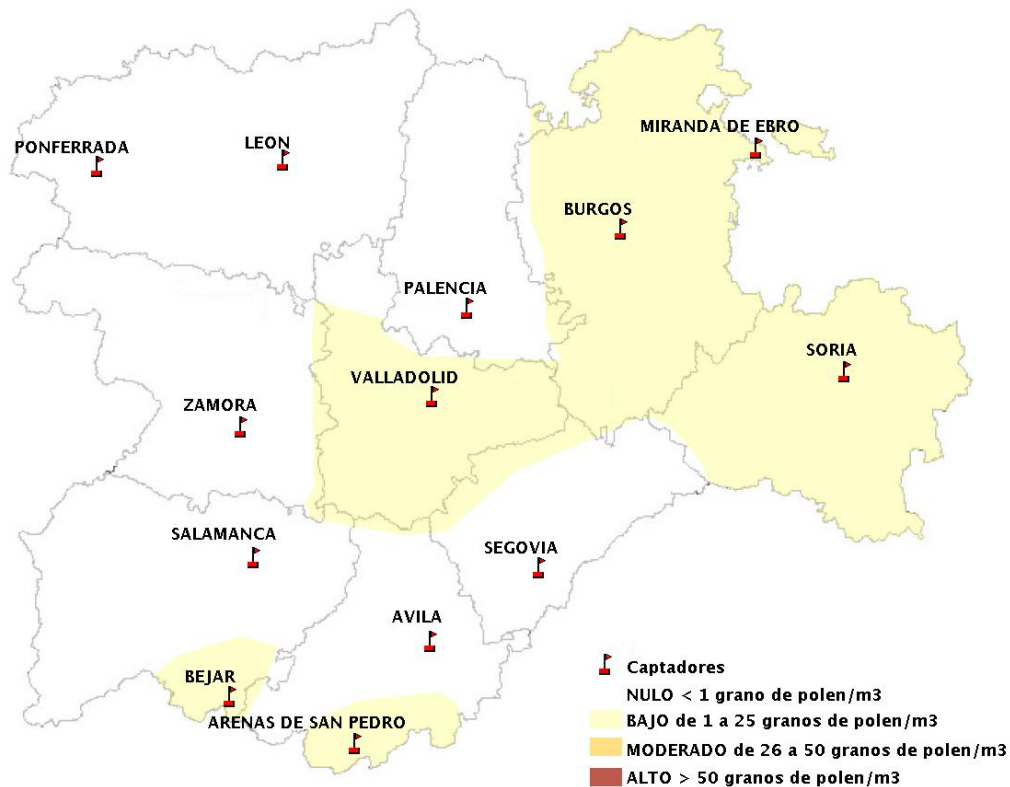

INFORME DE PREVISIONES DE NIVELES DE POLEN

30/11/2017

Los datos reflejados en los siguientes mapas y ficha de previsión para el fin de semana de los niveles de polen de los tipos polínicos más alergénicos, de cada estación de medida, han sido aportados por el Registro Aerobiológico de Castilla y León.

(ORDEN SAN/417/2010, de 26 marzo, por la que se crea el Registro Aerobiológico de Castilla y León.)

Mapa de previsión de Niveles de Polen:URTICACEAE del Jueves 30-11-17 al Domingo 3-12-17