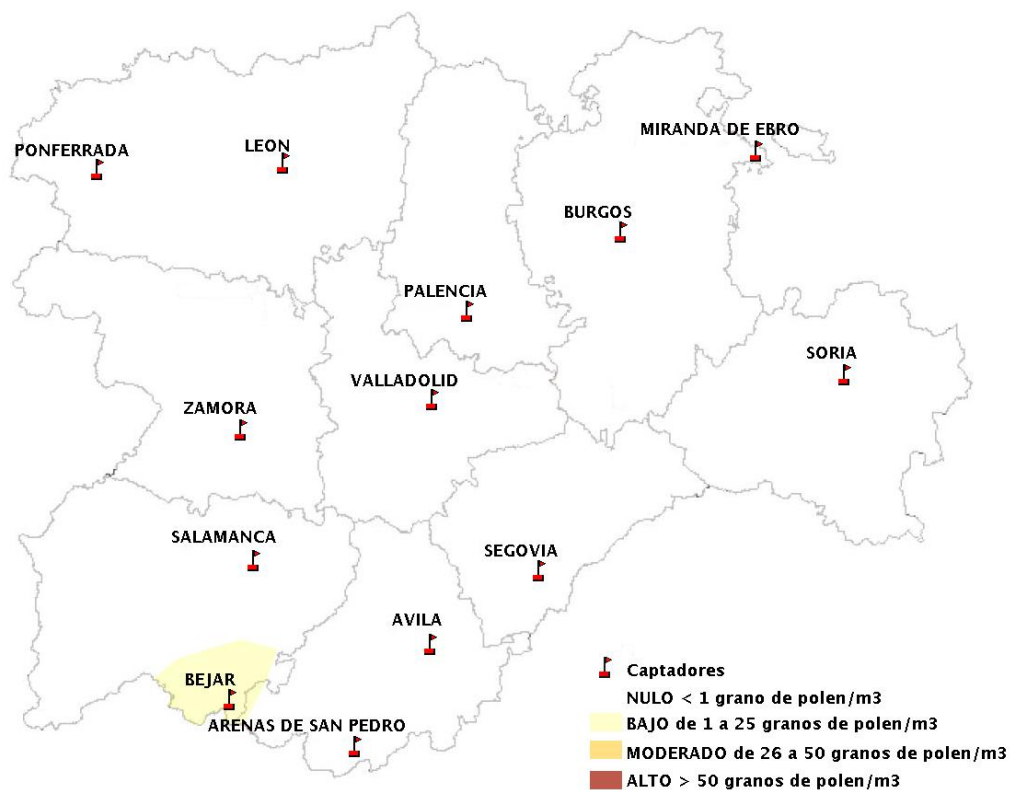

Mapa de previsión de Niveles de Polen:POACEAE del Jueves 30-11-17 al Domingo 3-12-17

Mapa de previsión de Niveles de Polen:OLEA del Jueves 30-11-17 al Domingo 3-12-17

Mapa de previsión de Niveles de Polen:RUMEX del Jueves 30-11-17 al Domingo 3-12-17

Mapa de previsión de Niveles de Polen:CUPRESSACEAE del Jueves 30-11-17 al Domingo 3-12-17

Mapa de previsión de Niveles de Polen:PLANTAGO del Jueves 30-11-17 al Domingo 3-12-17