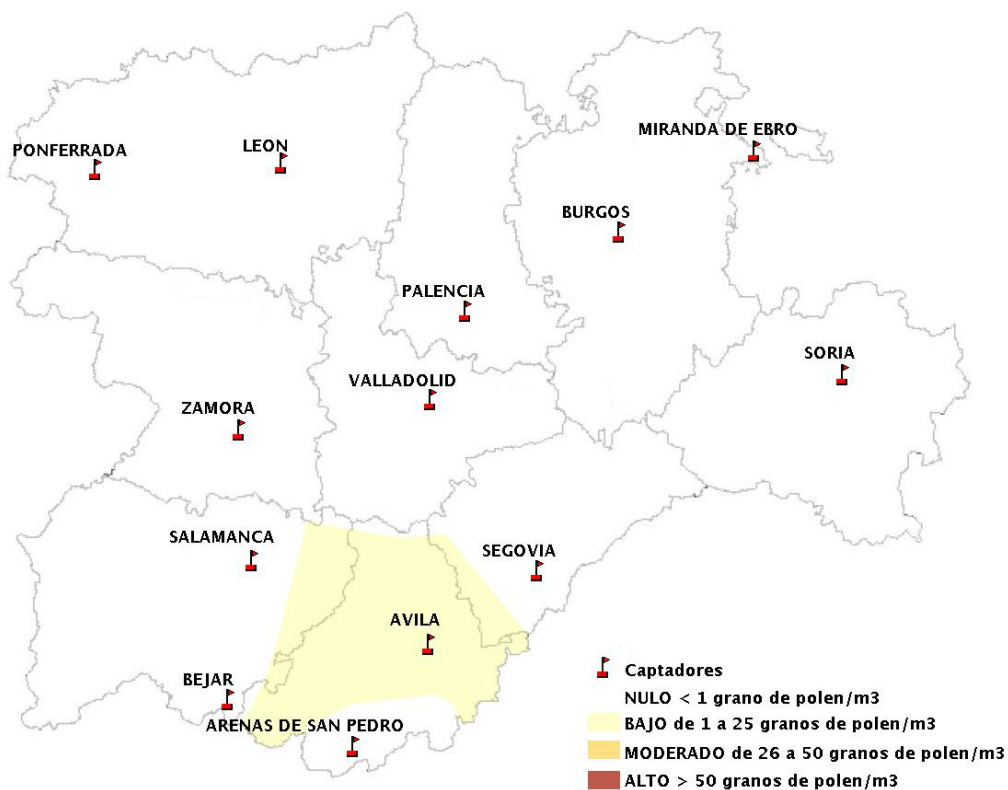

## 30/11/2017

Los datos reflejados en los siguientes mapas y ficha de previsión para el fin de semana de los niveles de polen de los tipos polínicos más alergénicos, de cada estación de medida, han sido aportados por el Registro Aerobiológico de Castilla y León.

(ORDEN SAN/417/2010, de 26 marzo, por la que se crea el Registro Aerobiológico de Castilla y León.)

Mapa de previsión de Niveles de Polen:URTICACEAE del Jueves 30-11-17 al Domingo 3-12-17

Mapa de previsión de Niveles de Polen:PLATANUS del Jueves 30-11-17 al Domingo 3-12-17

Mapa de previsión de Niveles de Polen:POACEAE del Jueves 30-11-17 al Domingo 3-12-17

Mapa de previsión de Niveles de Polen:OLEA del Jueves 30-11-17 al Domingo 3-12-17

Mapa de previsión de Niveles de Polen:RUMEX del Jueves 30-11-17 al Domingo 3-12-17