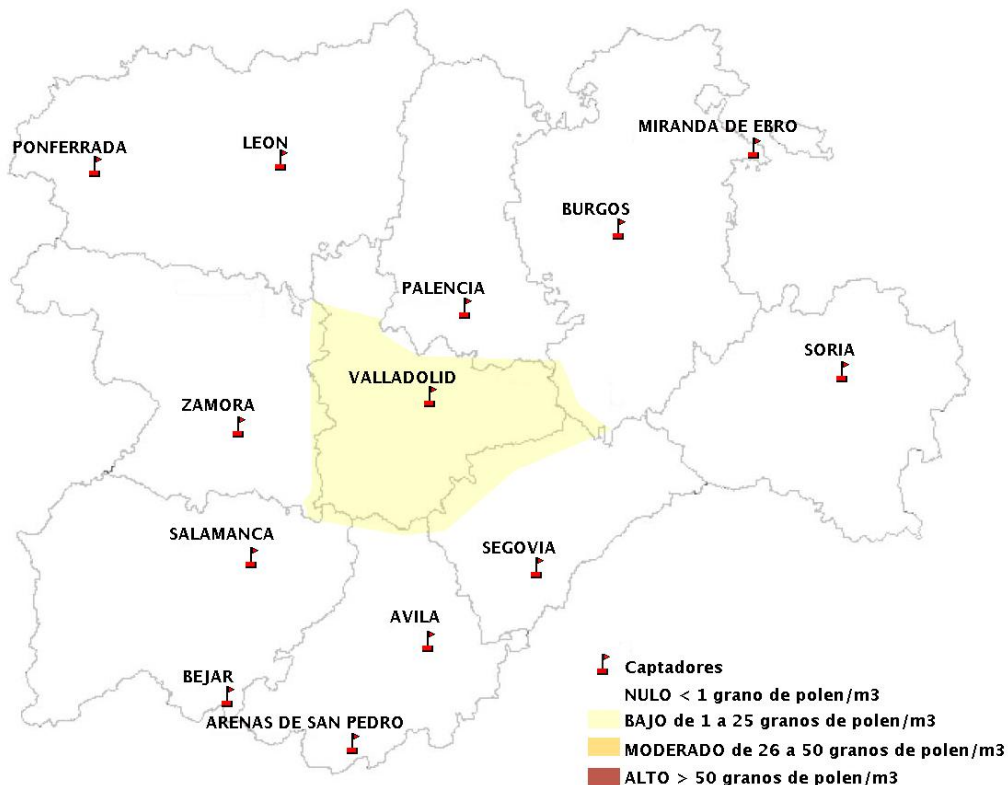

Mapa de previsión de Niveles de Polen:PLATANUS del Jueves 30-11-17 al Domingo 3-12-17