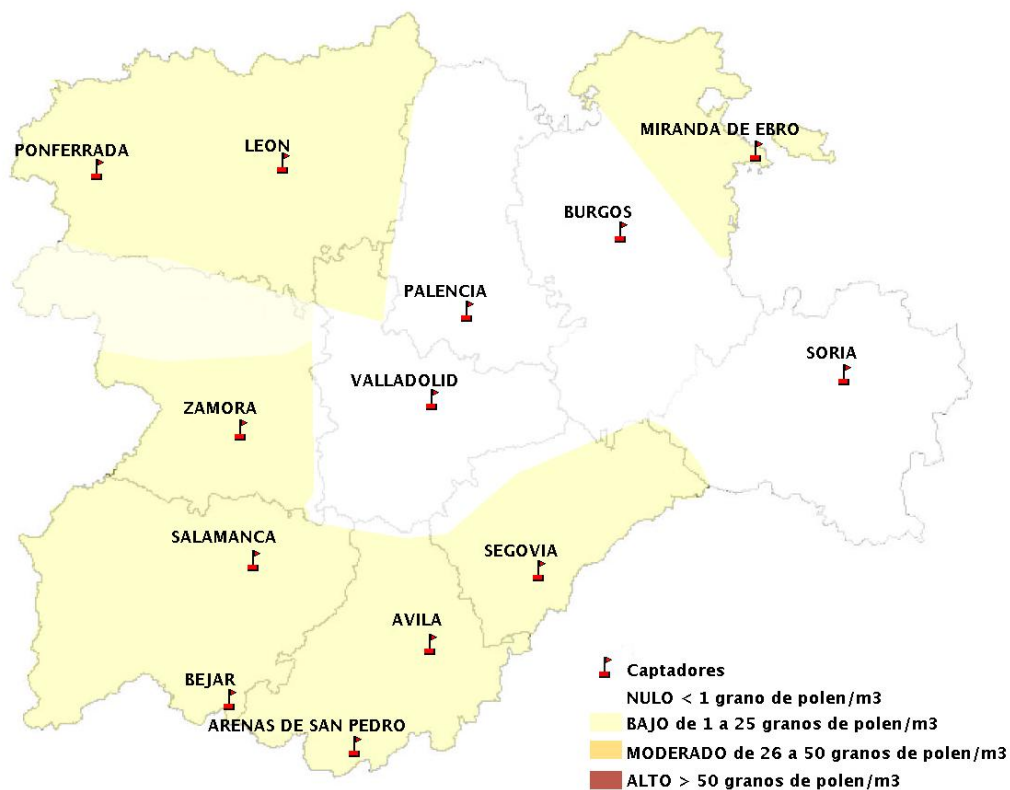

(ORDEN SAN/417/2010, de 26 marzo, por la que se crea el Registro Aerobiológico de Castilla y León.)

Mapa de previsión de Niveles de Polen:URTICACEAE del Jueves 1-3-18 al Domingo 4-3-18

Mapa de previsión de Niveles de Polen:PLATANUS del Jueves 1-3-18 al Domingo 4-3-18

Mapa de previsión de Niveles de Polen:POACEAE del Jueves 1-3-18 al Domingo 4-3-18

Mapa de previsión de Niveles de Polen:OLEA del Jueves 1-3-18 al Domingo 4-3-18

Mapa de previsión de Niveles de Polen:RUMEX del Jueves 1-3-18 al Domingo 4-3-18