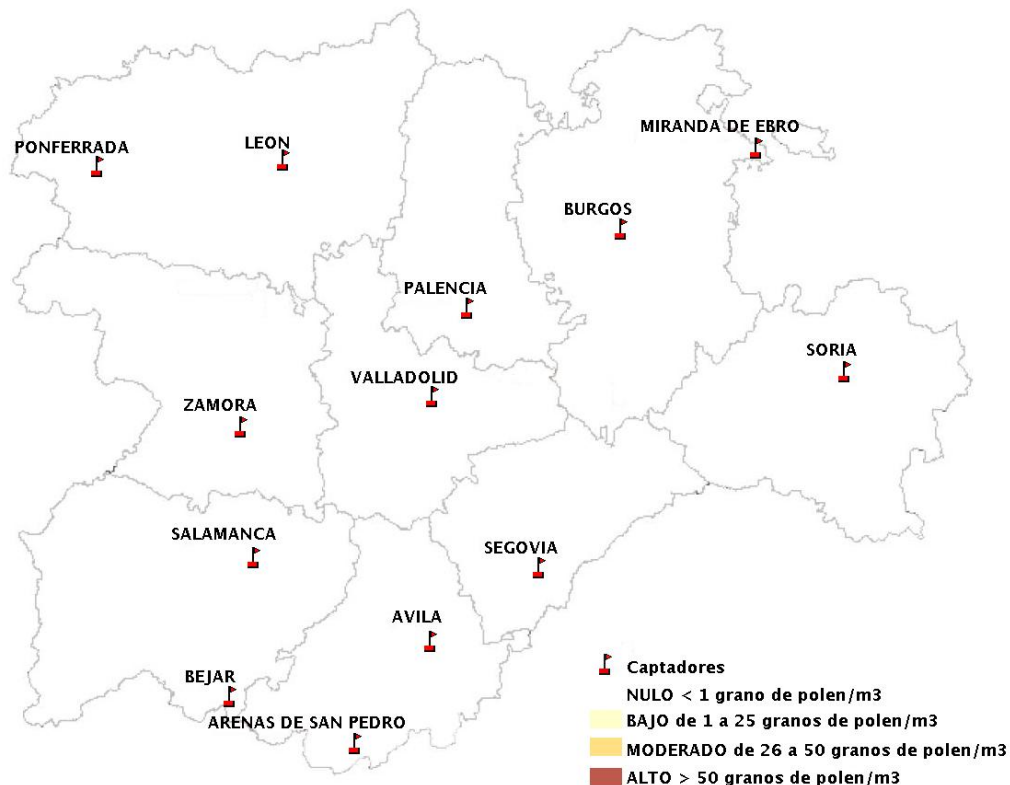

INFORME DE PREVISIONES DE NIVELES DE POLEN

01/03/2018

Los datos reflejados en los siguientes mapas y ficha de previsión para el fin de semana de los niveles de polen de los tipos polínicos más alergénicos, de cada estación de medida, han sido aportados por el Registro Aerobiológico de Castilla y León.

Mapa de previsión de Niveles de Polen:POACEAE del Jueves 1-3-18 al Domingo 4-3-18

Mapa de previsión de Niveles de Polen:OLEA del Jueves 1-3-18 al Domingo 4-3-18

Mapa de previsión de Niveles de Polen:RUMEX del Jueves 1-3-18 al Domingo 4-3-18