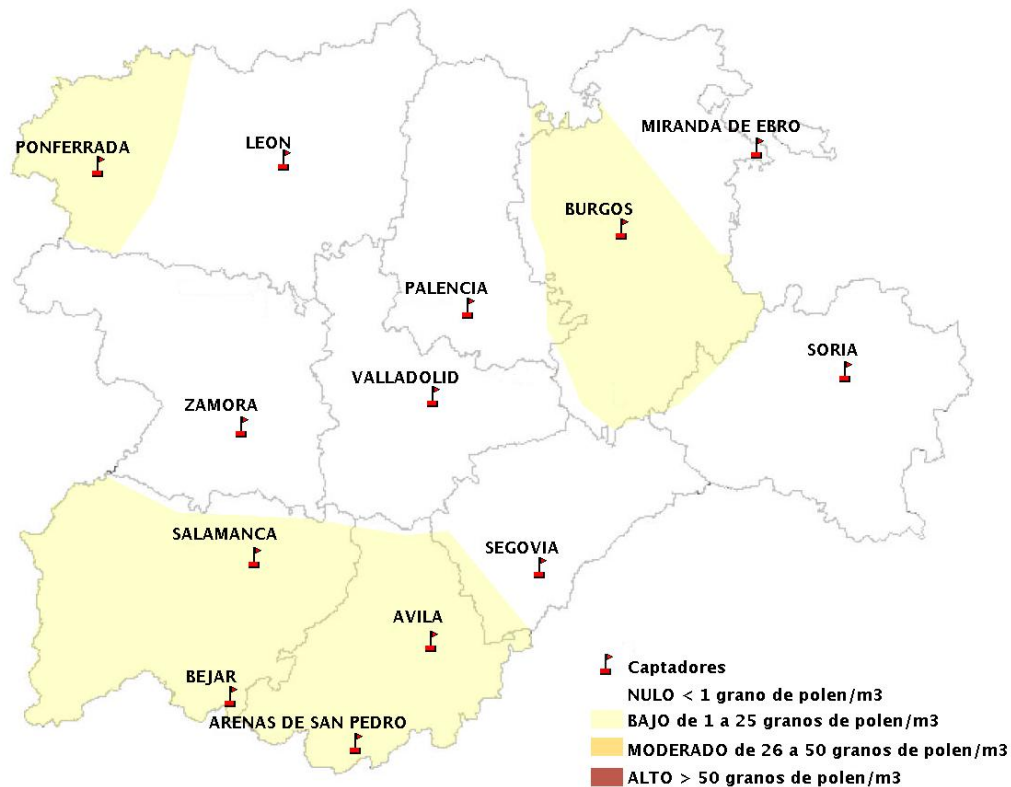

INFORME DE PREVISIONES DE NIVELES DE POLEN

01/03/2018

Los datos reflejados en los siguientes mapas y ficha de previsión para el fin de semana de los niveles de polen de los tipos polínicos más alergénicos, de cada estación de medida, han sido aportados por el Registro Aerobiológico de Castilla y León.

(ORDEN SAN/417/2010, de 26 marzo, por la que se crea el Registro Aerobiológico de Castilla y León.)

Mapa de previsión de Niveles de Polen:URTICACEAE del Jueves 1-3-18 al Domingo 4-3-18