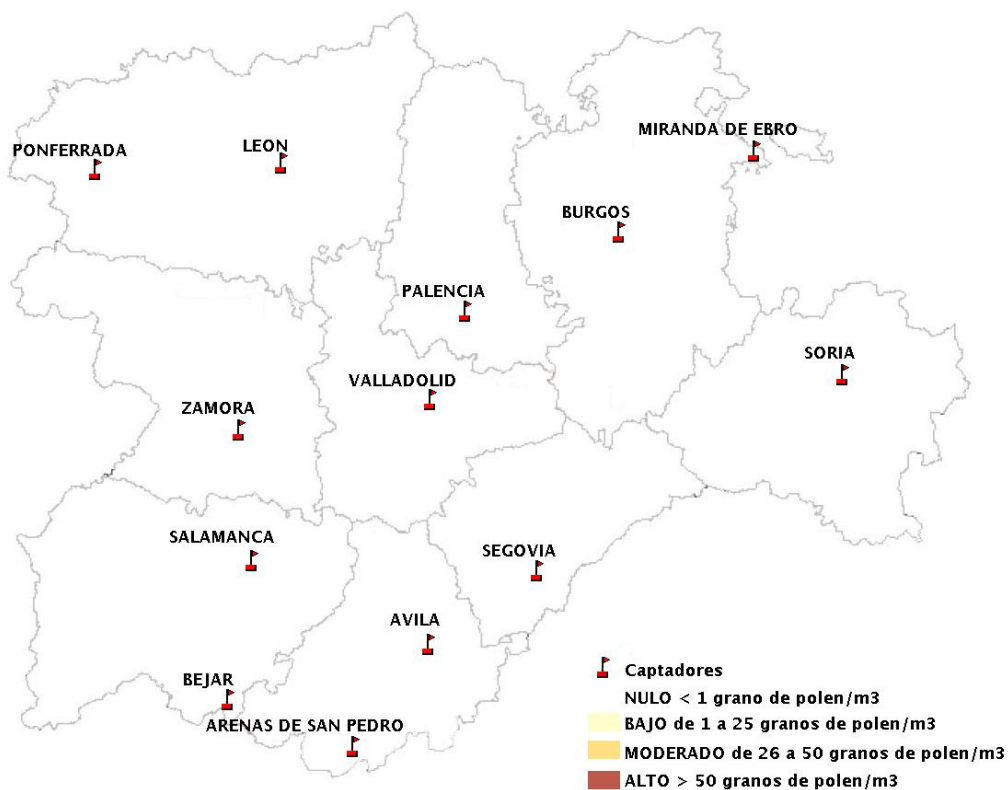

(ORDEN SAN/417/2010, de 26 marzo, por la que se crea el Registro Aerobiológico de Castilla y León.)

Mapa de previsión de Niveles de Polen:URTICACEAE del Jueves 1-3-18 al Domingo 4-3-18

Mapa de previsión de Niveles de Polen:PLATANUS del Jueves 1-3-18 al Domingo 4-3-18

Mapa de previsión de Niveles de Polen:POACEAE del Jueves 1-3-18 al Domingo 4-3-18

Mapa de previsión de Niveles de Polen:OLEA del Jueves 1-3-18 al Domingo 4-3-18

Mapa de previsión de Niveles de Polen:RUMEX del Jueves 1-3-18 al Domingo 4-3-18