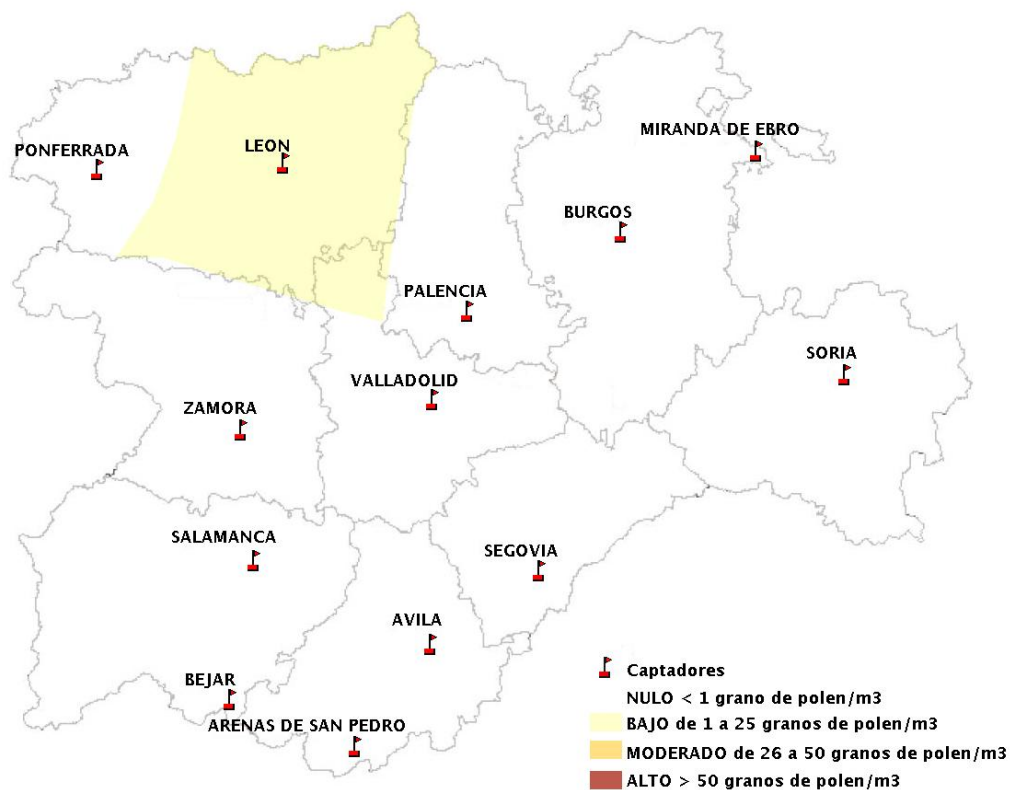

Mapa de previsión de Niveles de Polen:POACEAE del Jueves 1-3-18 al Domingo 4-3-18

Mapa de previsión de Niveles de Polen:OLEA del Jueves 1-3-18 al Domingo 4-3-18

Mapa de previsión de Niveles de Polen:RUMEX del Jueves 1-3-18 al Domingo 4-3-18

Mapa de previsión de Niveles de Polen:CUPRESSACEAE del Jueves 1-3-18 al Domingo 4-3-18

Mapa de previsión de Niveles de Polen:PLANTAGO del Jueves 1-3-18 al Domingo 4-3-18

FICHA PREVISIONES DE NIVELES DE POLEN SEMANALES

Previsiones de niveles de polen del Jueves 1-3-18 al Domingo 4-3-18

ESTACIÓN DE MEDICIÓN	CATEGORIAS POLÍNICAS						
	Grupo 2	Grupo 1	Grupo 4	Grupo 2	Grupo 4	Grupo 2	Grupo 4
	TIPO POLÍNICO						
	Plántago (LLANTEN)	Urticaceae (ORTIGA, PARIETARIA, PELOSILLA)	Platanus (PLÁTANO DE SOMBRA)	Poaceae (GRAMÍNEAS)	Olea (OLIVO)	Rumex (ACEDERAS)	Cupressaceae (CIPRÉS, ENEBRO, SABINA)
ARENAS DE SAN PEDRO	NULO	BAJO	NULO	BAJO	NULO	NULO	BAJO
AVILA	NULO	BAJO	NULO	BAJO	NULO	NULO	BAJO
BEJAR	NULO	BAJO	NULO	BAJO	NULO	NULO	BAJO
BURGOS	NULO	BAJO	NULO	NULO	NULO	NULO	BAJO
LEON	BAJO	NULO	NULO	BAJO	NULO	NULO	BAJO
MIRANDA DE EBRO	NULO	NULO	NULO	BAJO	NULO	NULO	BAJO
PALENCIA	NULO	NULO	NULO	NULO	NULO	NULO	BAJO
PONFERRADA	NULO	BAJO	NULO	BAJO	NULO	NULO	BAJO
SALAMANCA	NULO	BAJO	NULO	BAJO	NULO	NULO	BAJO
SEGOVIA	NULO	NULO	NULO	BAJO	NULO	NULO	BAJO
SORIA	NULO	NULO	NULO	NULO	NULO	NULO	BAJO
VALLADOLID	NULO	NULO	NULO	NULO	NULO	NULO	BAJO
ZAMORA	NULO	NULO	NULO	BAJO	NULO	NULO	BAJO