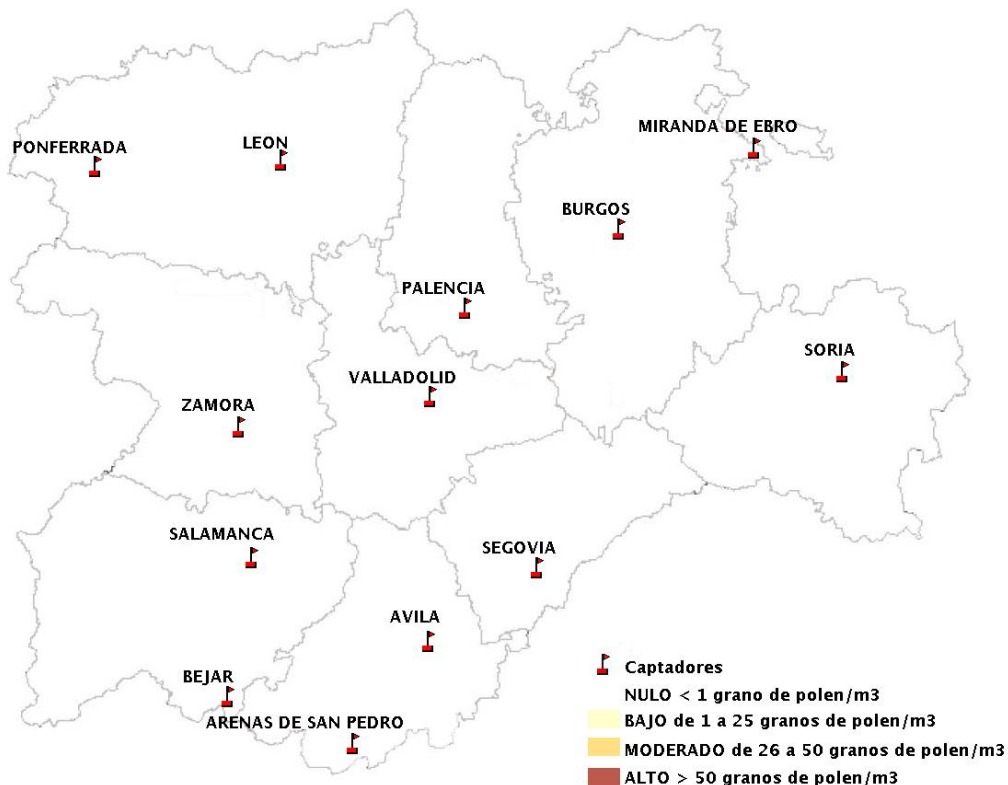

(ORDEN SAN/417/2010, de 26 marzo, por la que se crea el Registro Aerobiológico de Castilla y León.)

Mapa de previsión de Niveles de Polen:URTICACEAE del Jueves 1-3-18 al Domingo 4-3-18

Mapa de previsión de Niveles de Polen:PLATANUS del Jueves 1-3-18 al Domingo 4-3-18

Mapa de previsión de Niveles de Polen:POACEAE del Jueves 1-3-18 al Domingo 4-3-18

Mapa de previsión de Niveles de Polen:OLEA del Jueves 1-3-18 al Domingo 4-3-18

Mapa de previsión de Niveles de Polen:RUMEX del Jueves 1-3-18 al Domingo 4-3-18