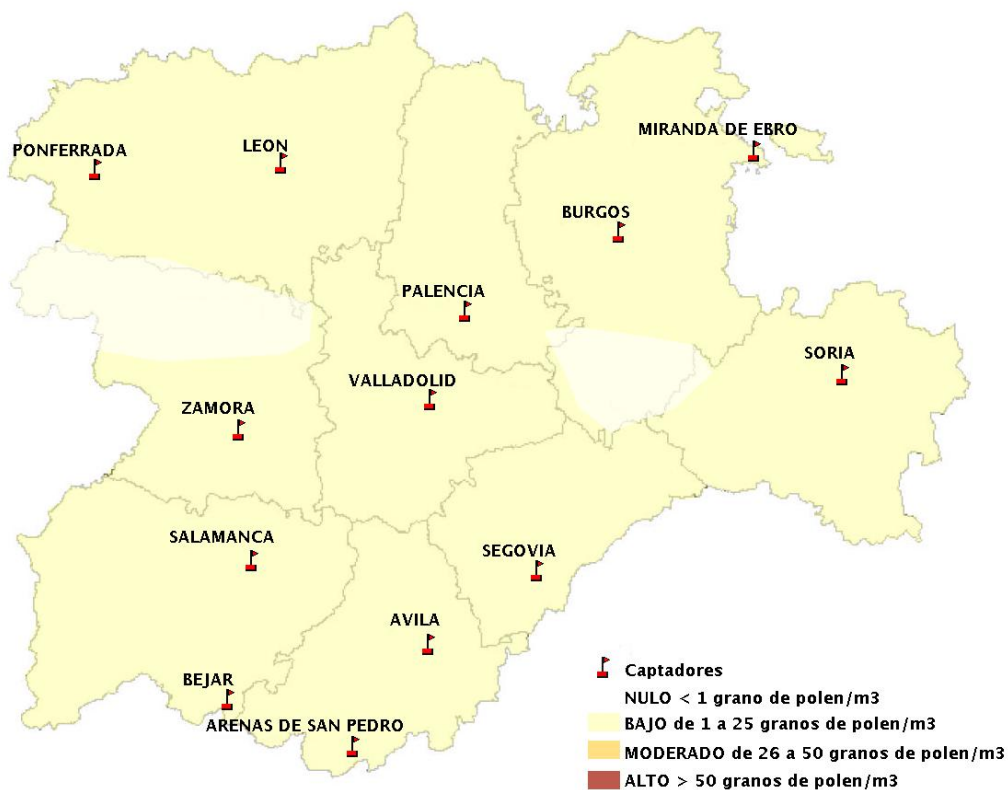

(ORDEN SAN/417/2010, de 26 marzo, por la que se crea el Registro Aerobiológico de Castilla y León.)

Mapa de previsión de Niveles de Polen:URTICACEAE del Jueves 23-8-18 al Domingo 26-8-18

Mapa de previsión de Niveles de Polen:PLATANUS del Jueves 23-8-18 al Domingo 26-8-18

Mapa de previsión de Niveles de Polen:POACEAE del Jueves 23-8-18 al Domingo 26-8-18

Mapa de previsión de Niveles de Polen:OLEA del Jueves 23-8-18 al Domingo 26-8-18

Mapa de previsión de Niveles de Polen:RUMEX del Jueves 23-8-18 al Domingo 26-8-18