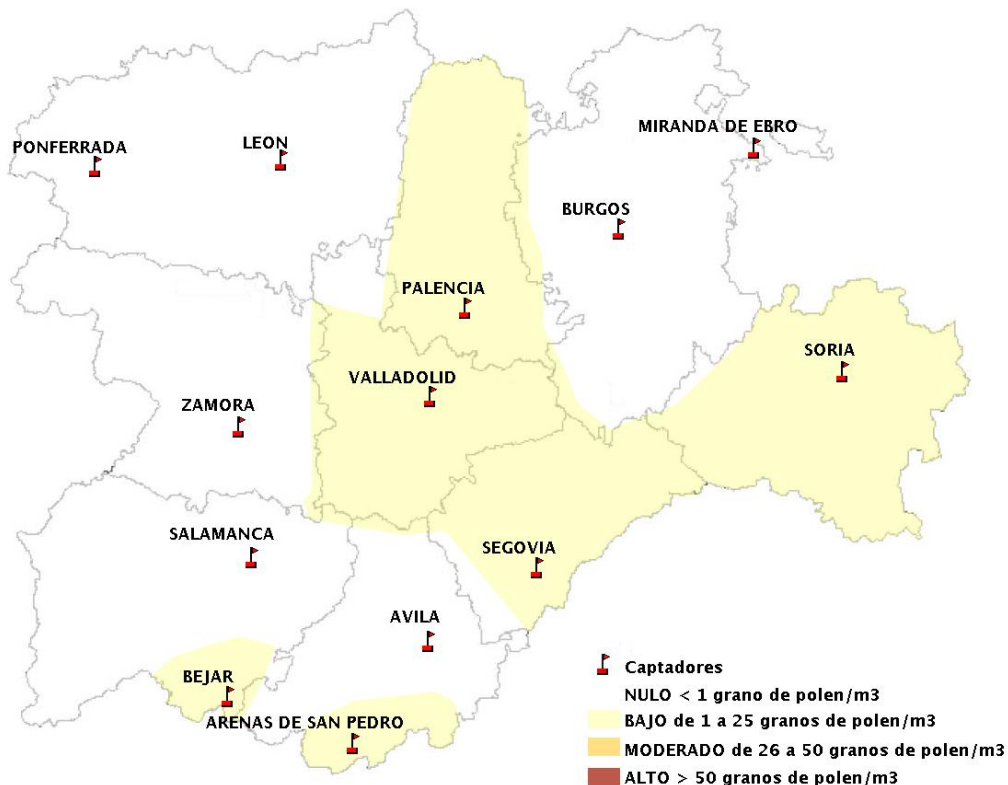

INFORME DE PREVISIONES DE NIVELES DE POLEN

23/08/2018

Los datos reflejados en los siguientes mapas y ficha de previsión para el fin de semana de los niveles de polen de los tipos polínicos más alergénicos, de cada estación de medida, han sido aportados por el Registro Aerobiológico de Castilla y León.

Mapa de previsión de Niveles de Polen:POACEAE del Jueves 23-8-18 al Domingo 26-8-18

Mapa de previsión de Niveles de Polen:OLEA del Jueves 23-8-18 al Domingo 26-8-18

Mapa de previsión de Niveles de Polen:RUMEX del Jueves 23-8-18 al Domingo 26-8-18