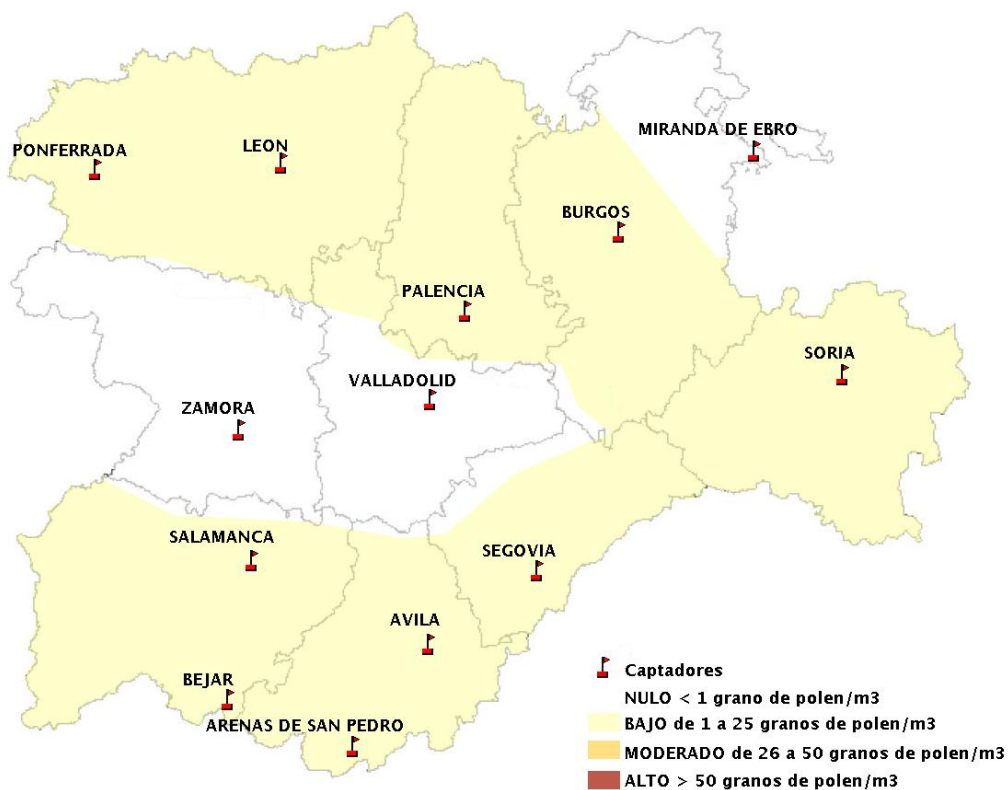

(ORDEN SAN/417/2010, de 26 marzo, por la que se crea el Registro Aerobiológico de Castilla y León.)

Mapa de previsión de Niveles de Polen:URTICACEAE del Jueves 23-8-18 al Domingo 26-8-18

Mapa de previsión de Niveles de Polen:PLATANUS del Jueves 23-8-18 al Domingo 26-8-18

Mapa de previsión de Niveles de Polen:POACEAE del Jueves 23-8-18 al Domingo 26-8-18

Mapa de previsión de Niveles de Polen:OLEA del Jueves 23-8-18 al Domingo 26-8-18

Mapa de previsión de Niveles de Polen:RUMEX del Jueves 23-8-18 al Domingo 26-8-18