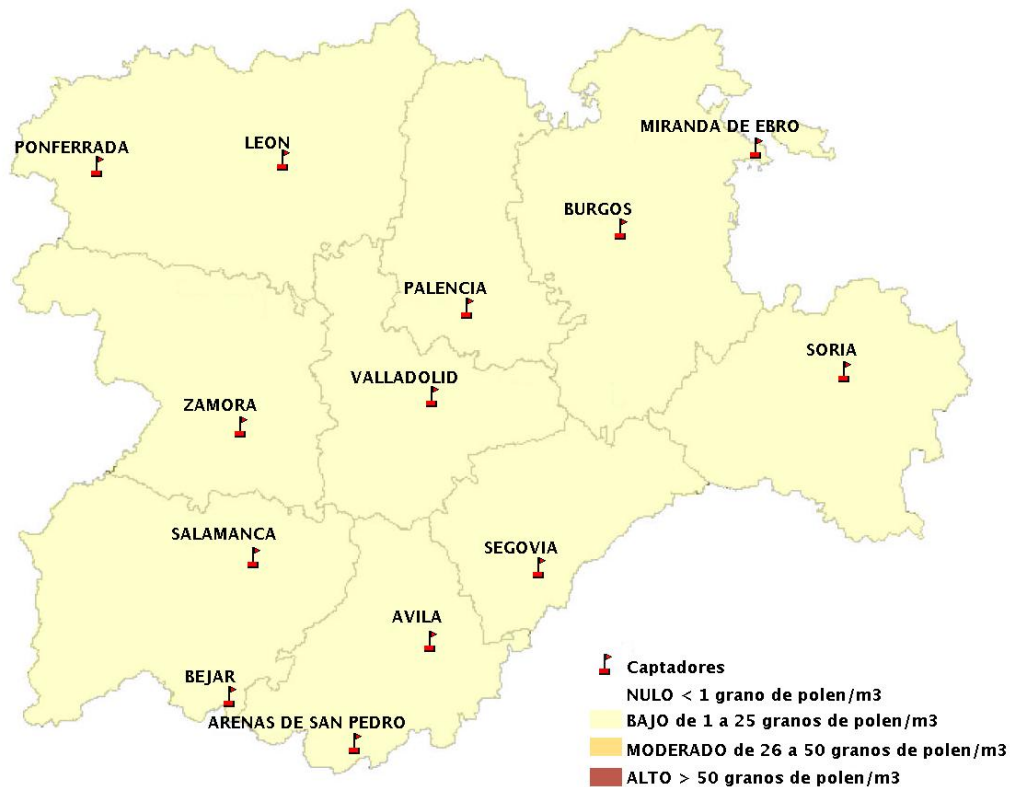

INFORME DE PREVISIONES DE NIVELES DE POLEN

23/08/2018

Los datos reflejados en los siguientes mapas y ficha de previsión para el fin de semana de los niveles de polen de los tipos polínicos más alergénicos, de cada estación de medida, han sido aportados por el Registro Aerobiológico de Castilla y León.

(ORDEN SAN/417/2010, de 26 marzo, por la que se crea el Registro Aerobiológico de Castilla y León.)

Mapa de previsión de Niveles de Polen:URTICACEAE del Jueves 23-8-18 al Domingo 26-8-18

Mapa de previsión de Niveles de Polen:PLATANUS del Jueves 23-8-18 al Domingo 26-8-18

Mapa de previsión de Niveles de Polen:POACEAE del Jueves 23-8-18 al Domingo 26-8-18

Mapa de previsión de Niveles de Polen:OLEA del Jueves 23-8-18 al Domingo 26-8-18

Mapa de previsión de Niveles de Polen:RUMEX del Jueves 23-8-18 al Domingo 26-8-18