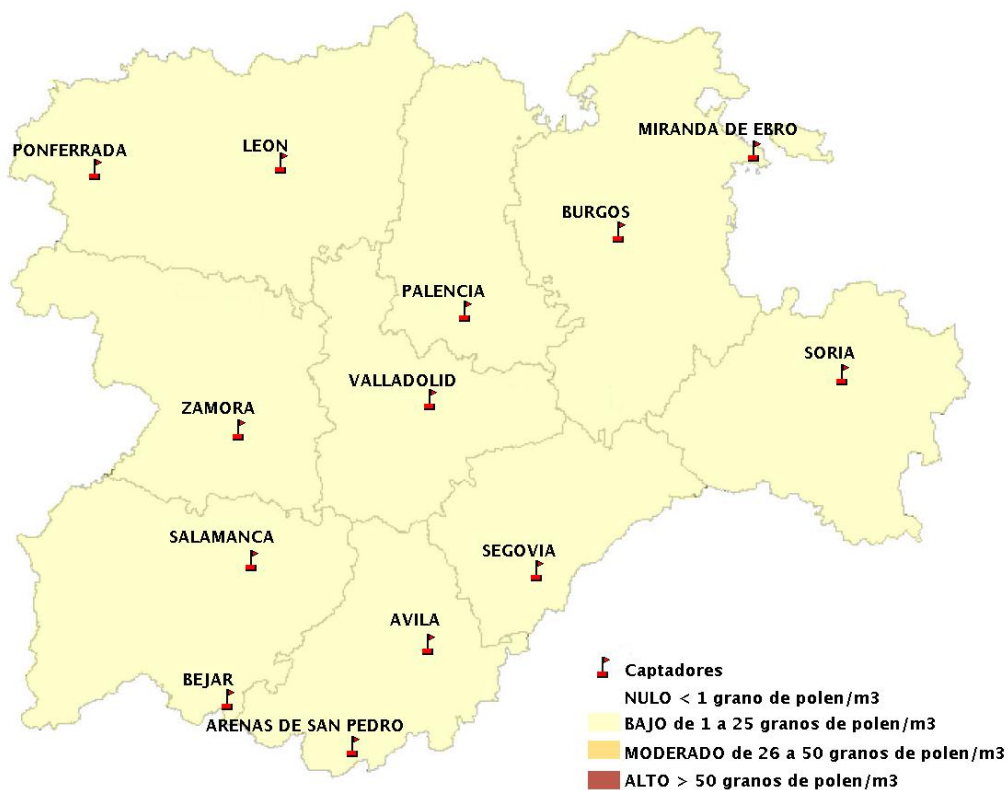

Mapa de previsión de Niveles de Polen:POACEAE del Jueves 23-8-18 al Domingo 26-8-18

Mapa de previsión de Niveles de Polen:OLEA del Jueves 23-8-18 al Domingo 26-8-18

Mapa de previsión de Niveles de Polen:RUMEX del Jueves 23-8-18 al Domingo 26-8-18

Mapa de previsión de Niveles de Polen:CUPRESSACEAE del Jueves 23-8-18 al Domingo 26-8-18

Mapa de previsión de Niveles de Polen:PLANTAGO del Jueves 23-8-18 al Domingo 26-8-18

FICHA PREVISIONES DE NIVELES DE POLEN SEMANALES