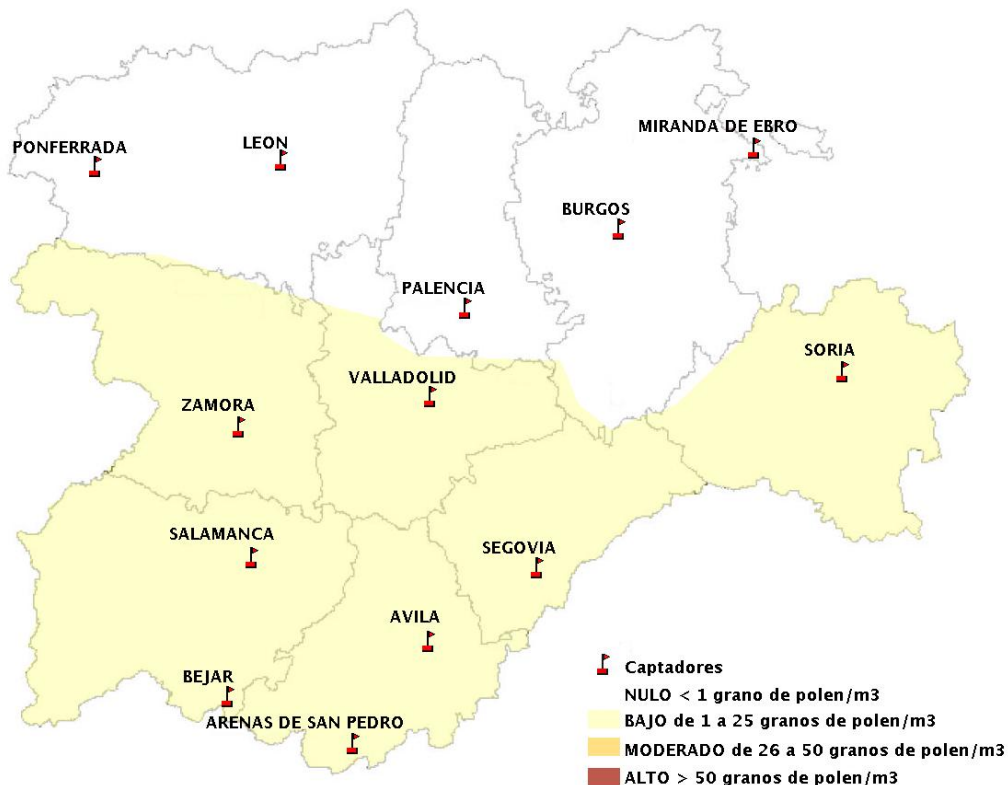

(ORDEN SAN/417/2010, de 26 marzo, por la que se crea el Registro Aerobiológico de Castilla y León.)

Mapa de previsión de Niveles de Polen:URTICACEAE del Jueves 23-8-18 al Domingo 26-8-18

Mapa de previsión de Niveles de Polen:PLATANUS del Jueves 23-8-18 al Domingo 26-8-18

Mapa de previsión de Niveles de Polen:POACEAE del Jueves 23-8-18 al Domingo 26-8-18

Mapa de previsión de Niveles de Polen:OLEA del Jueves 23-8-18 al Domingo 26-8-18

Mapa de previsión de Niveles de Polen:RUMEX del Jueves 23-8-18 al Domingo 26-8-18