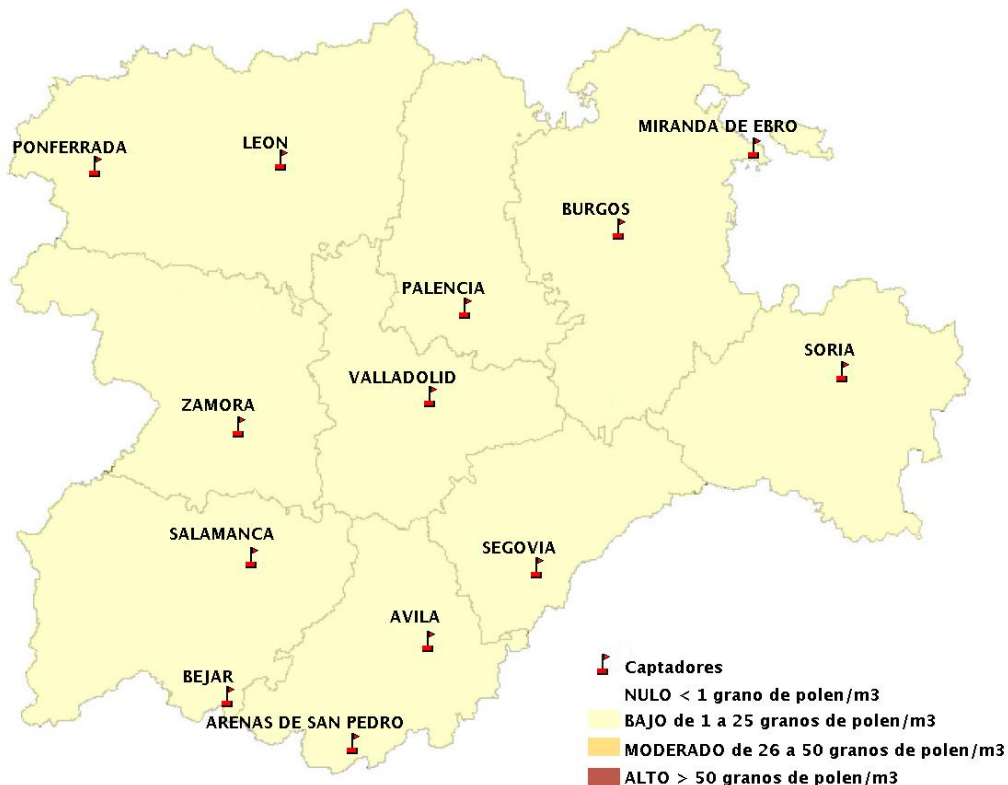

Mapa de previsión de Niveles de Polen:POACEAE del Jueves 23-8-18 al Domingo 26-8-18

Mapa de previsión de Niveles de Polen:OLEA del Jueves 23-8-18 al Domingo 26-8-18

Mapa de previsión de Niveles de Polen:RUMEX del Jueves 23-8-18 al Domingo 26-8-18

Mapa de previsión de Niveles de Polen:CUPRESSACEAE del Jueves 23-8-18 al Domingo 26-8-18

Mapa de previsión de Niveles de Polen:PLANTAGO del Jueves 23-8-18 al Domingo 26-8-18

FICHA PREVISIONES DE NIVELES DE POLEN SEMANALES

Previsiones de niveles de polen del Jueves 23-8-18 al Domingo 26-8-18

ESTACIÓN DE MEDICIÓN	CATEGORIAS POLÍNICAS						
	Grupo 2	Grupo 1	Grupo 4	Grupo 2	Grupo 4	Grupo 2	Grupo 4
	TIPO POLÍNICO						
	Plántago (LLANTEN)	Urticaceae (ORTIGA, PARIETARIA, PELOSILLA)	Platanus (PLÁTANO DE SOMBRA)	Poaceae (GRAMÍNEAS)	Olea (OLIVO)	Rumex (ACEDERAS)	Cupressaceae (CIPRÉS, ENEBRO, SABINA)
ARENAS DE SAN PEDRO	BAJO	BAJO	BAJO	BAJO	BAJO	BAJO	BAJO
AVILA	BAJO	BAJO	NULO	BAJO	BAJO	BAJO	BAJO
BEJAR	BAJO	BAJO	BAJO	BAJO	BAJO	BAJO	BAJO
BURGOS	BAJO	BAJO	NULO	BAJO	NULO	BAJO	BAJO
LEON	BAJO	BAJO	NULO	BAJO	NULO	BAJO	BAJO
MIRANDA DE EBRO	BAJO	BAJO	NULO	BAJO	NULO	NULO	BAJO
PALENCIA	BAJO	BAJO	BAJO	BAJO	NULO	BAJO	BAJO
PONFERRADA	BAJO	BAJO	NULO	BAJO	NULO	BAJO	BAJO
SALAMANCA	BAJO	BAJO	NULO	BAJO	BAJO	BAJO	BAJO
SEGOVIA	BAJO	BAJO	BAJO	BAJO	BAJO	BAJO	BAJO
SORIA	BAJO	BAJO	BAJO	BAJO	BAJO	BAJO	BAJO
VALLADOLID	BAJO	BAJO	BAJO	BAJO	BAJO	NULO	BAJO
ZAMORA	BAJO	BAJO	NULO	BAJO	BAJO	NULO	BAJO