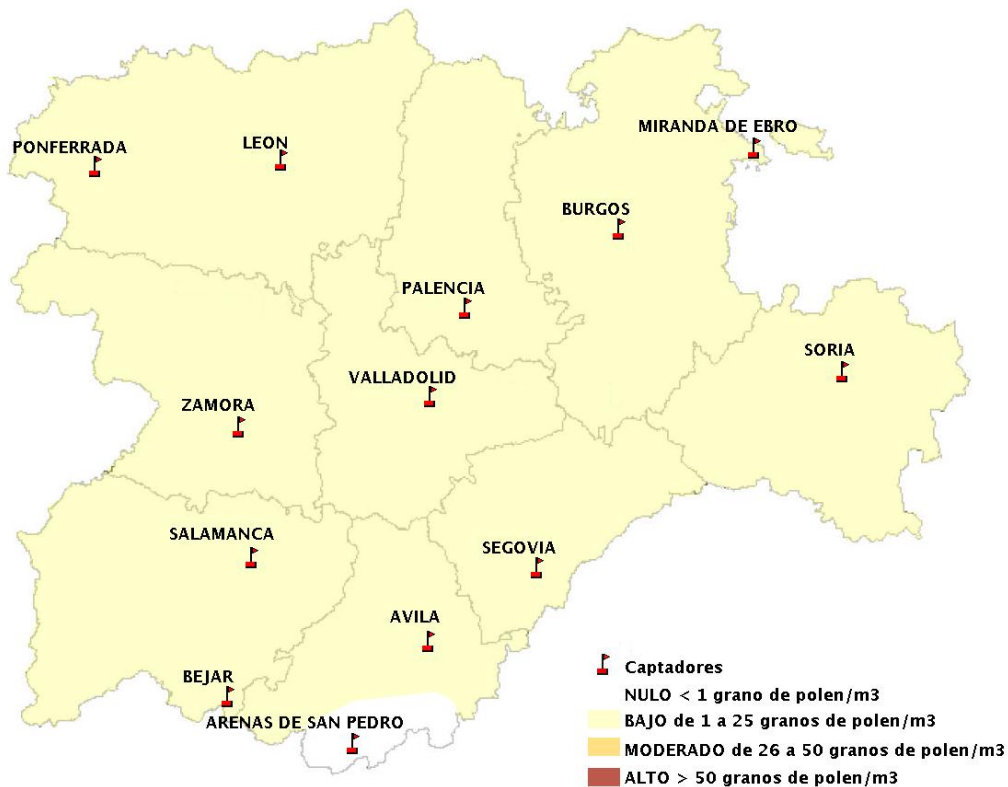

Mapa de previsión de Niveles de Polen:POACEAE del Jueves 13-9-18 al Domingo 16-9-18

Mapa de previsión de Niveles de Polen:OLEA del Jueves 13-9-18 al Domingo 16-9-18

Mapa de previsión de Niveles de Polen:RUMEX del Jueves 13-9-18 al Domingo 16-9-18

Mapa de previsión de Niveles de Polen:CUPRESSACEAE del Jueves 13-9-18 al Domingo 16-9-18

Mapa de previsión de Niveles de Polen:PLANTAGO del Jueves 13-9-18 al Domingo 16-9-18