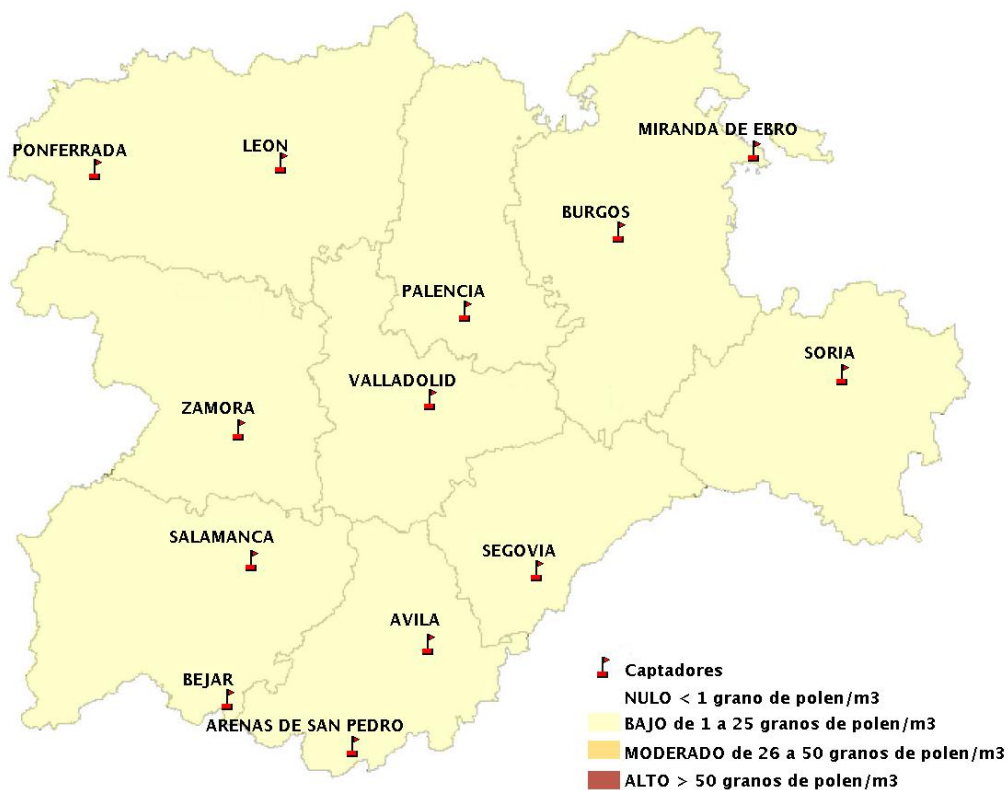

Mapa de previsión de Niveles de Polen:POACEAE del Jueves 13-9-18 al Domingo 16-9-18

Mapa de previsión de Niveles de Polen:OLEA del Jueves 13-9-18 al Domingo 16-9-18

Mapa de previsión de Niveles de Polen:RUMEX del Jueves 13-9-18 al Domingo 16-9-18

Mapa de previsión de Niveles de Polen:CUPRESSACEAE del Jueves 13-9-18 al Domingo 16-9-18

Mapa de previsión de Niveles de Polen:PLANTAGO del Jueves 13-9-18 al Domingo 16-9-18