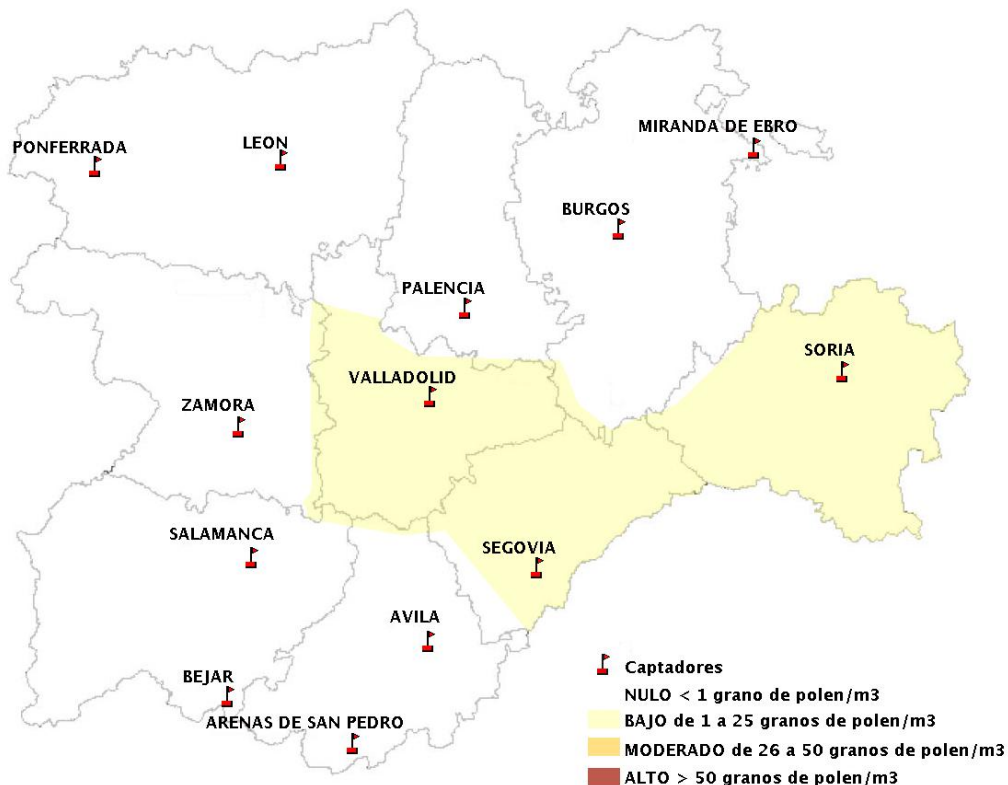

Mapa de previsión de Niveles de Polen:PLATANUS del Jueves 13-9-18 al Domingo 16-9-18