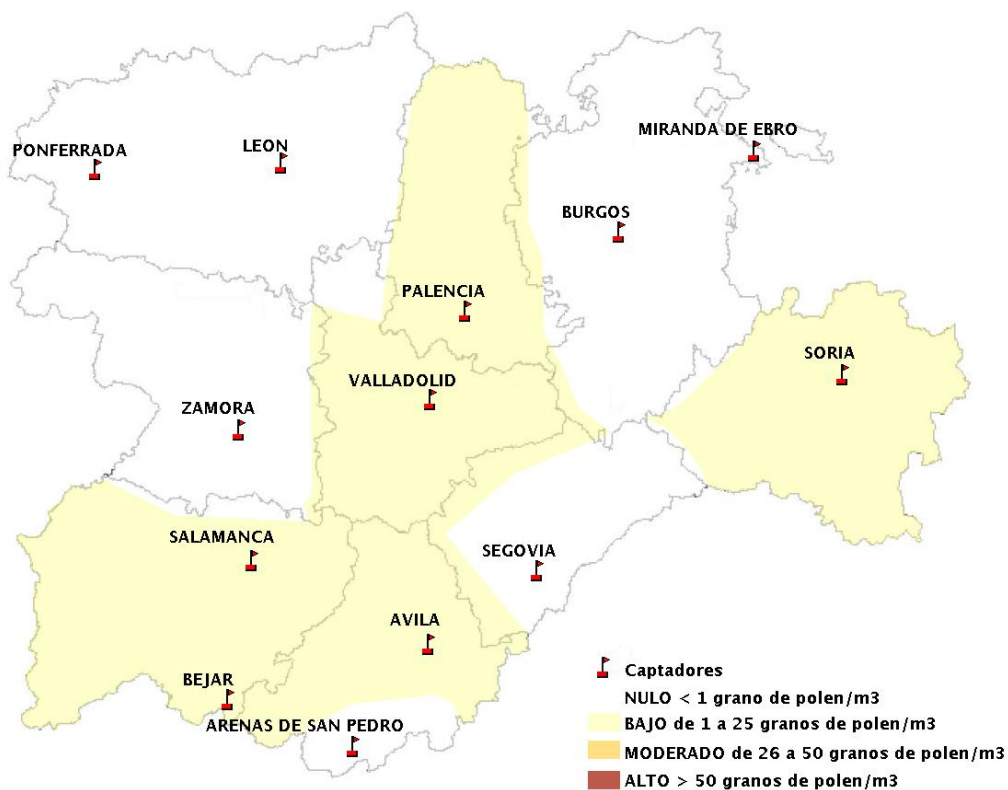

## 13/09/2018

Los datos reflejados en los siguientes mapas y ficha de previsión para el fin de semana de los niveles de polen de los tipos polínicos más alergénicos, de cada estación de medida, han sido aportados por el Registro Aerobiológico de Castilla y León.

(ORDEN SAN/417/2010, de 26 marzo, por la que se crea el Registro Aerobiológico de Castilla y León.)

Mapa de previsión de Niveles de Polen:URTICACEAE del Jueves 13-9-18 al Domingo 16-9-18

Mapa de previsión de Niveles de Polen:PLATANUS del Jueves 13-9-18 al Domingo 16-9-18

Mapa de previsión de Niveles de Polen:POACEAE del Jueves 13-9-18 al Domingo 16-9-18

Mapa de previsión de Niveles de Polen:OLEA del Jueves 13-9-18 al Domingo 16-9-18

Mapa de previsión de Niveles de Polen:RUMEX del Jueves 13-9-18 al Domingo 16-9-18