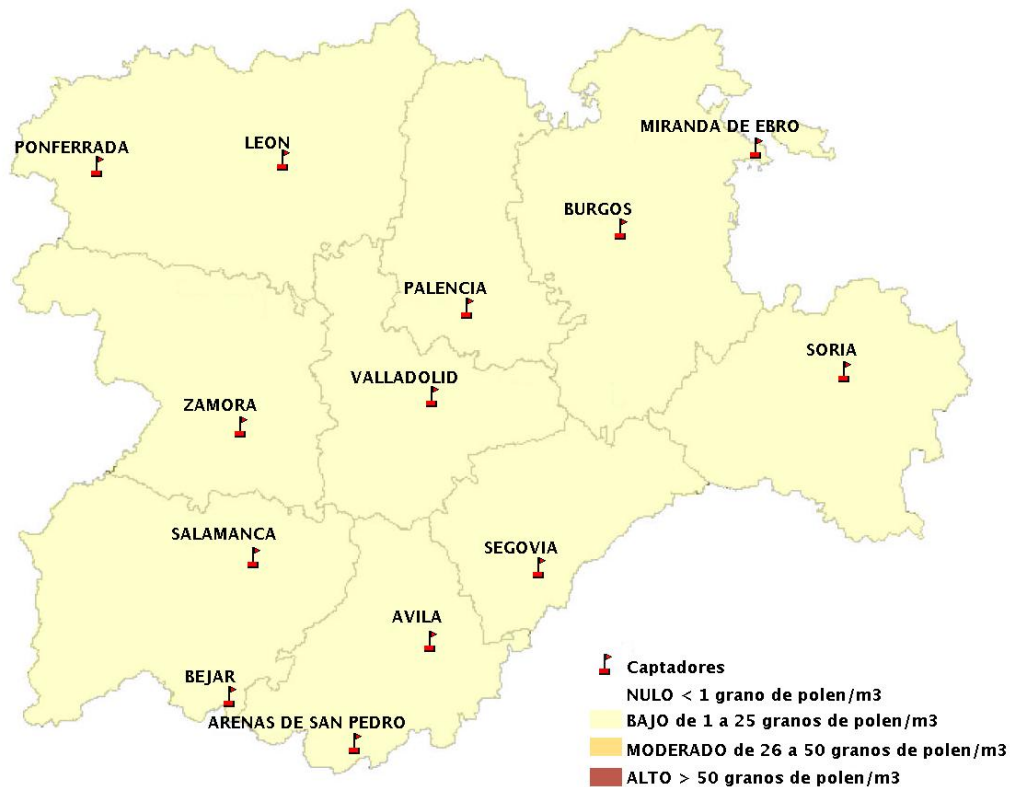

INFORME DE PREVISIONES DE NIVELES DE POLEN

13/09/2018

Los datos reflejados en los siguientes mapas y ficha de previsión para el fin de semana de los niveles de polen de los tipos polínicos más alergénicos, de cada estación de medida, han sido aportados por el Registro Aerobiológico de Castilla y León.

(ORDEN SAN/417/2010, de 26 marzo, por la que se crea el Registro Aerobiológico de Castilla y León.)

Mapa de previsión de Niveles de Polen:URTICACEAE del Jueves 13-9-18 al Domingo 16-9-18