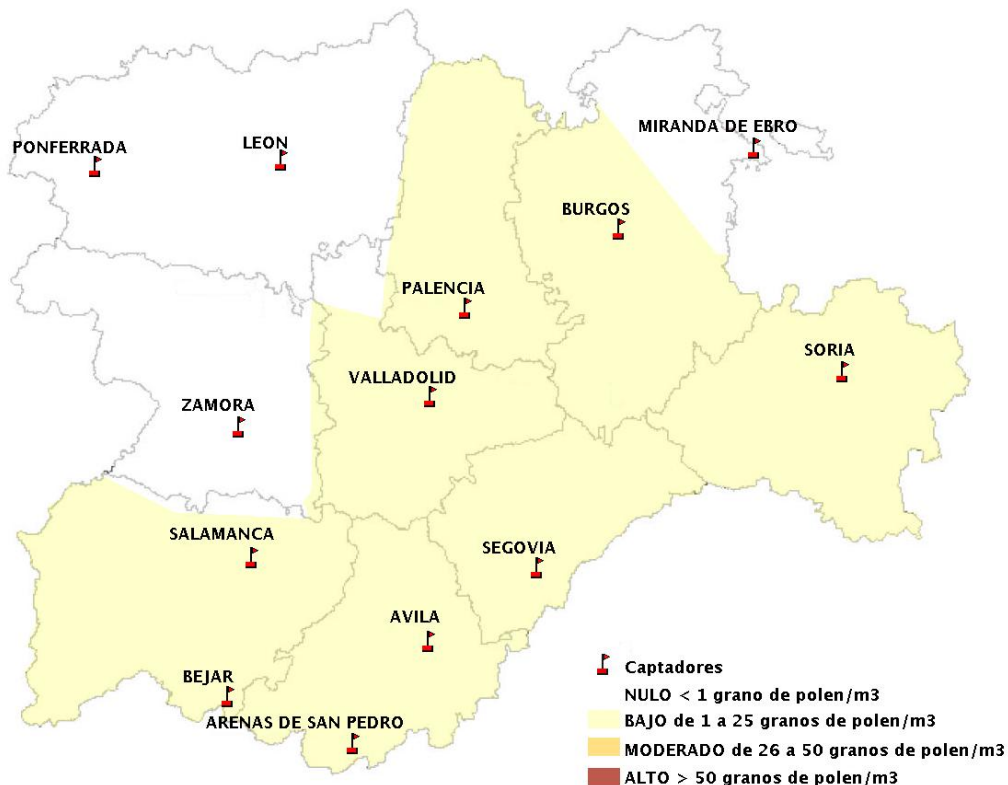

## 13/09/2018

Los datos reflejados en los siguientes mapas y ficha de previsión para el fin de semana de los niveles de polen de los tipos polínicos más alergénicos, de cada estación de medida, han sido aportados por el Registro Aerobiológico de Castilla y León.

(ORDEN SAN/417/2010, de 26 marzo, por la que se crea el Registro Aerobiológico de Castilla y León.)

Mapa de previsión de Niveles de Polen:URTICACEAE del Jueves 13-9-18 al Domingo 16-9-18

Mapa de previsión de Niveles de Polen:PLATANUS del Jueves 13-9-18 al Domingo 16-9-18

Mapa de previsión de Niveles de Polen:POACEAE del Jueves 13-9-18 al Domingo 16-9-18

Mapa de previsión de Niveles de Polen:OLEA del Jueves 13-9-18 al Domingo 16-9-18

Mapa de previsión de Niveles de Polen:RUMEX del Jueves 13-9-18 al Domingo 16-9-18