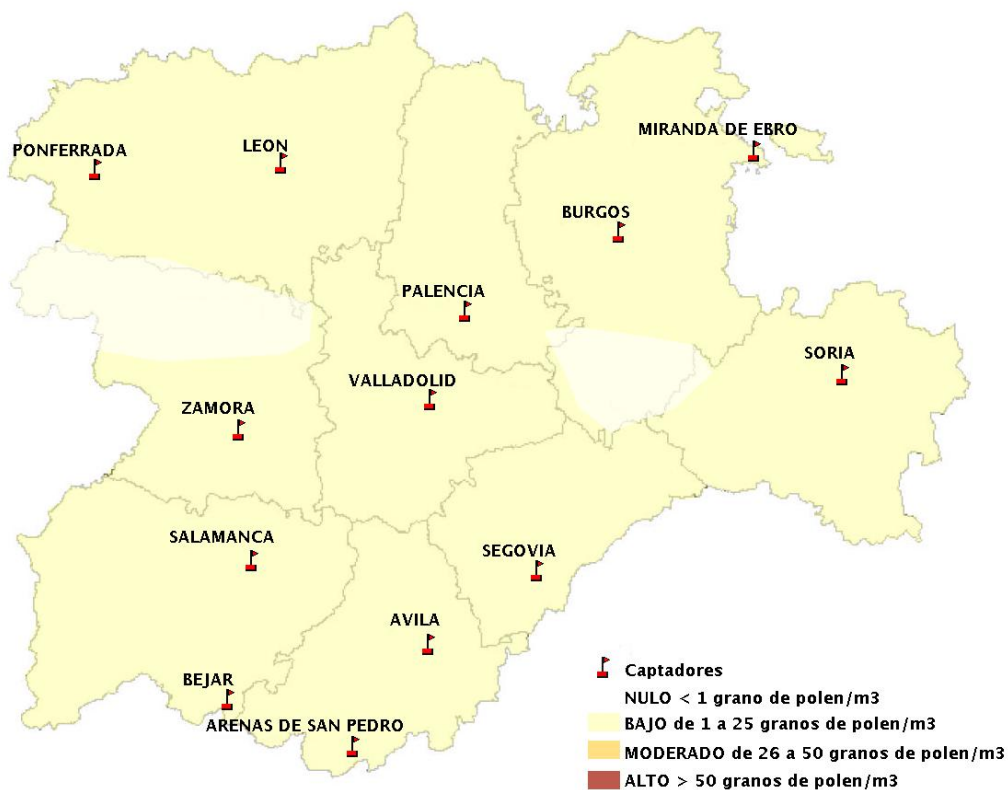

## 13/09/2018

Los datos reflejados en los siguientes mapas y ficha de previsión para el fin de semana de los niveles de polen de los tipos polínicos más alergénicos, de cada estación de medida, han sido aportados por el Registro Aerobiológico de Castilla y León.

(ORDEN SAN/417/2010, de 26 marzo, por la que se crea el Registro Aerobiológico de Castilla y León.)

Mapa de previsión de Niveles de Polen:URTICACEAE del Jueves 13-9-18 al Domingo 16-9-18

Mapa de previsión de Niveles de Polen:PLATANUS del Jueves 13-9-18 al Domingo 16-9-18

Mapa de previsión de Niveles de Polen:POACEAE del Jueves 13-9-18 al Domingo 16-9-18

Mapa de previsión de Niveles de Polen:OLEA del Jueves 13-9-18 al Domingo 16-9-18

Mapa de previsión de Niveles de Polen:RUMEX del Jueves 13-9-18 al Domingo 16-9-18