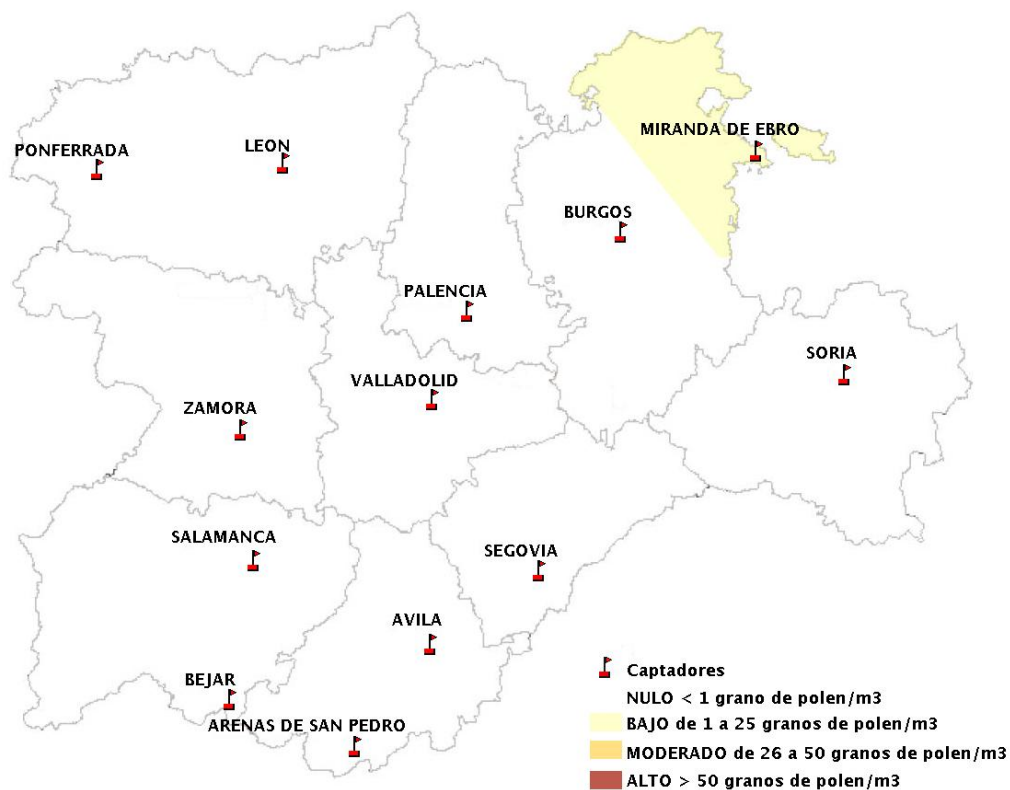

Mapa de previsión de Niveles de Polen:PLANTAGO del Jueves 14-3-19 al Domingo 17-3-19