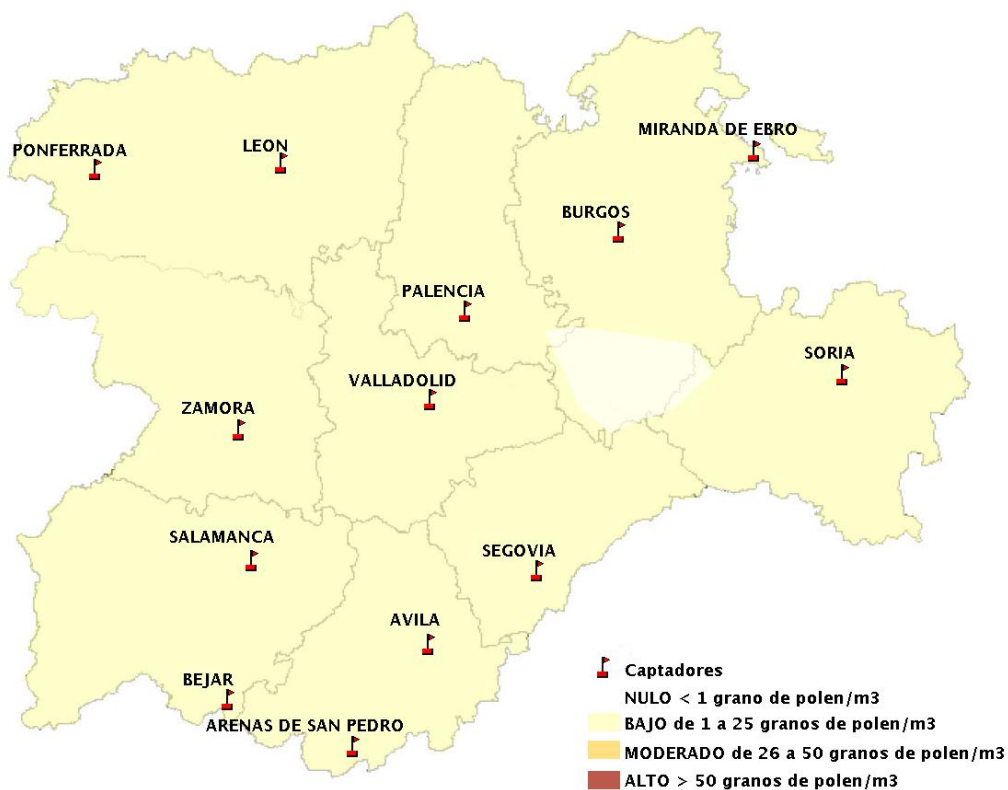

(ORDEN SAN/417/2010, de 26 marzo, por la que se crea el Registro Aerobiológico de Castilla y León.)

Mapa de previsión de Niveles de Polen:URTICACEAE del Jueves 14-3-19 al Domingo 17-3-19

Mapa de previsión de Niveles de Polen:PLATANUS del Jueves 14-3-19 al Domingo 17-3-19

Mapa de previsión de Niveles de Polen:POACEAE del Jueves 14-3-19 al Domingo 17-3-19

Mapa de previsión de Niveles de Polen:OLEA del Jueves 14-3-19 al Domingo 17-3-19

Mapa de previsión de Niveles de Polen:RUMEX del Jueves 14-3-19 al Domingo 17-3-19