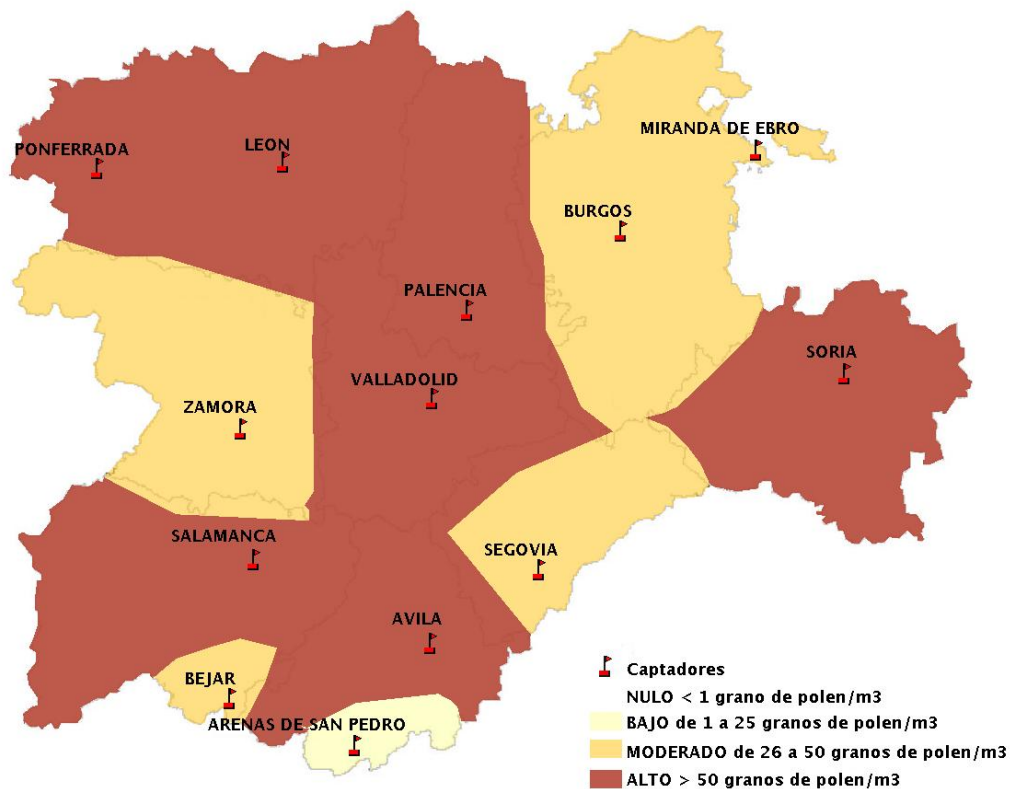

Mapa de previsión de Niveles de Polen:CUPRESSACEAE del Jueves 14-3-19 al Domingo 17-3-19