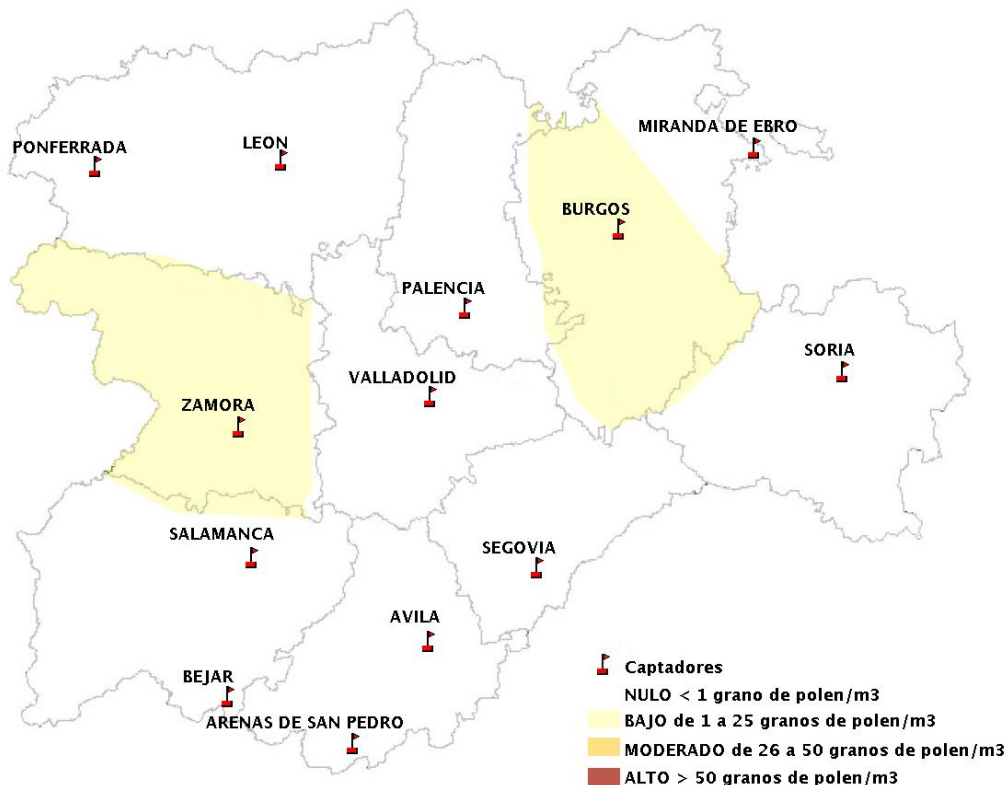

INFORME DE PREVISIONES DE NIVELES DE POLEN

14/03/2019

Los datos reflejados en los siguientes mapas y ficha de previsión para el fin de semana de los niveles de polen de los tipos polínicos más alergénicos, de cada estación de medida, han sido aportados por el Registro Aerobiológico de Castilla y León.

Mapa de previsión de Niveles de Polen:POACEAE del Jueves 14-3-19 al Domingo 17-3-19

Mapa de previsión de Niveles de Polen:OLEA del Jueves 14-3-19 al Domingo 17-3-19

Mapa de previsión de Niveles de Polen:RUMEX del Jueves 14-3-19 al Domingo 17-3-19