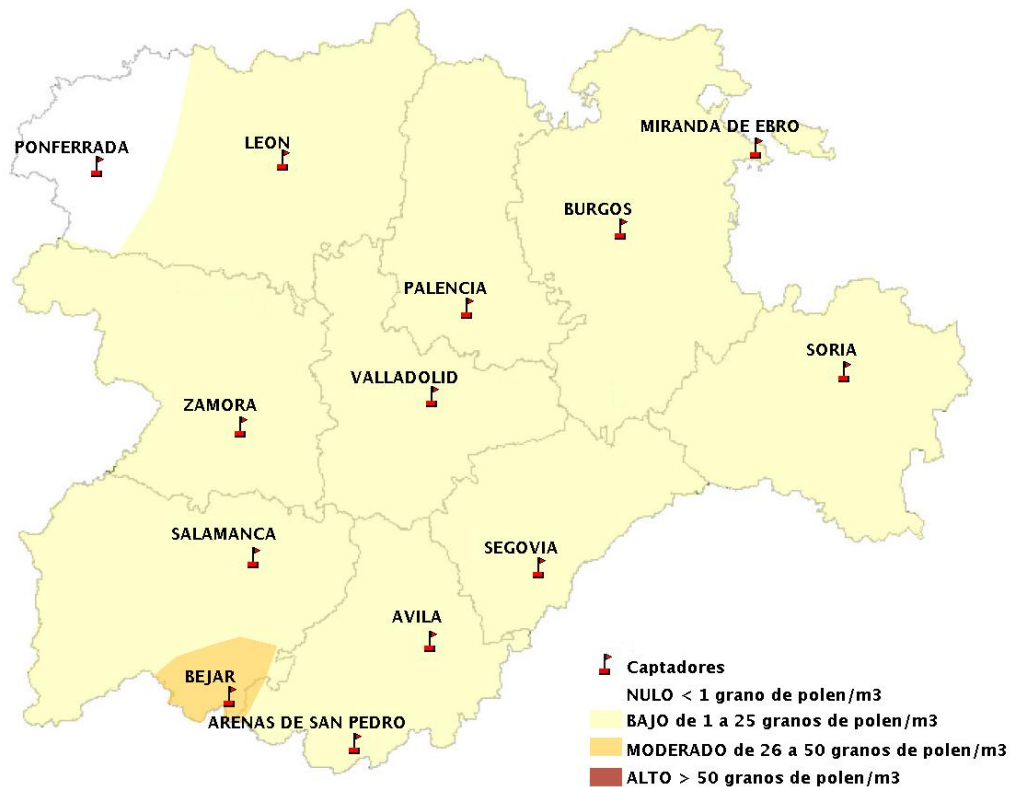

INFORME DE PREVISIONES DE NIVELES DE POLEN

14/03/2019

Los datos reflejados en los siguientes mapas y ficha de previsión para el fin de semana de los niveles de polen de los tipos polínicos más alergénicos, de cada estación de medida, han sido aportados por el Registro Aerobiológico de Castilla y León.

(ORDEN SAN/417/2010, de 26 marzo, por la que se crea el Registro Aerobiológico de Castilla y León.)

Mapa de previsión de Niveles de Polen:URTICACEAE del Jueves 14-3-19 al Domingo 17-3-19