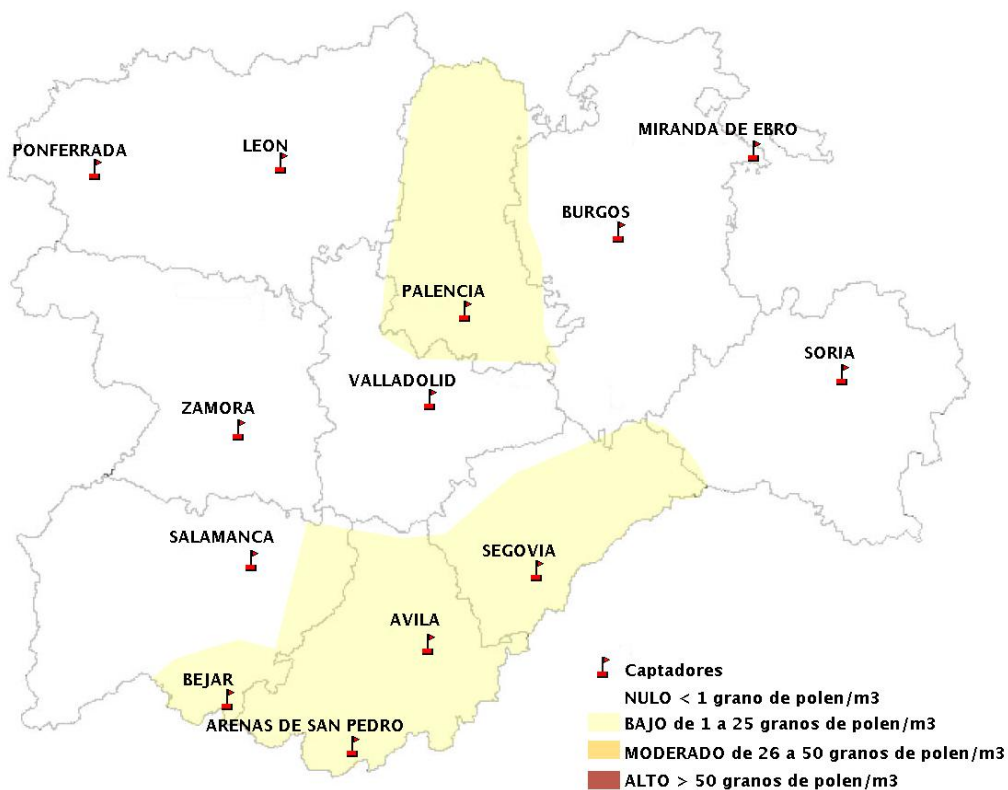

(ORDEN SAN/417/2010, de 26 marzo, por la que se crea el Registro Aerobiológico de Castilla y León.)

Mapa de previsión de Niveles de Polen:URTICACEAE del Jueves 14-3-19 al Domingo 17-3-19

Mapa de previsión de Niveles de Polen:PLATANUS del Jueves 14-3-19 al Domingo 17-3-19

Mapa de previsión de Niveles de Polen:POACEAE del Jueves 14-3-19 al Domingo 17-3-19

Mapa de previsión de Niveles de Polen:OLEA del Jueves 14-3-19 al Domingo 17-3-19

Mapa de previsión de Niveles de Polen:RUMEX del Jueves 14-3-19 al Domingo 17-3-19