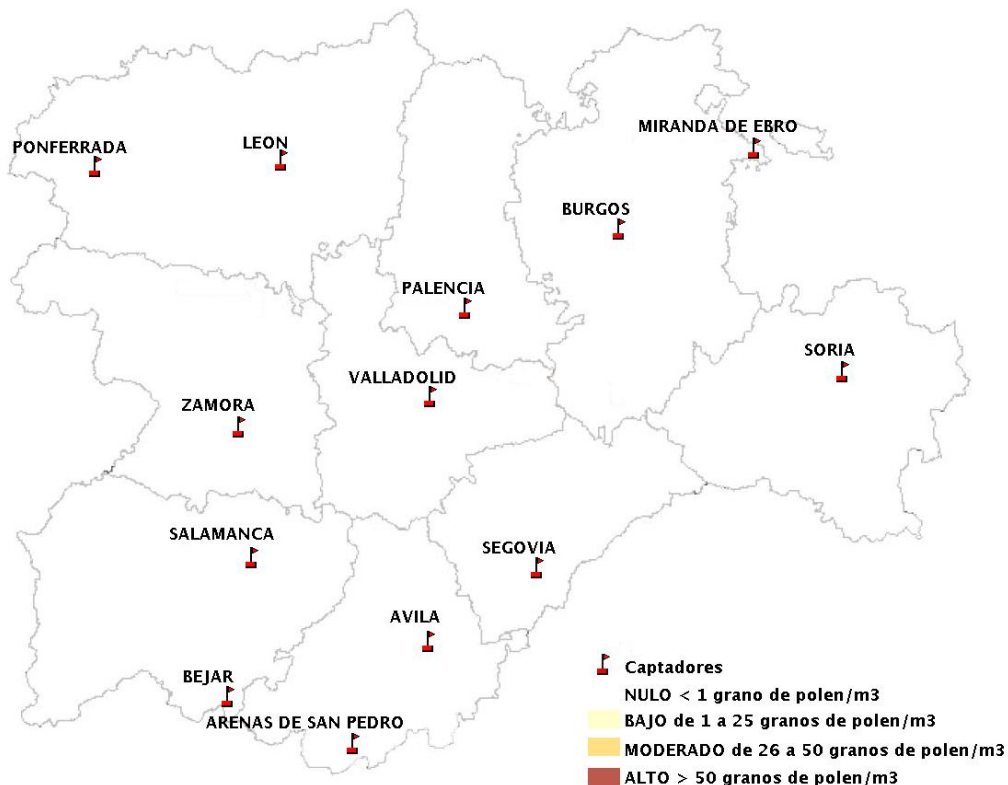

(ORDEN SAN/417/2010, de 26 marzo, por la que se crea el Registro Aerobiológico de Castilla y León.)

Mapa de previsión de Niveles de Polen:URTICACEAE del Jueves 14-3-19 al Domingo 17-3-19

Mapa de previsión de Niveles de Polen:PLATANUS del Jueves 14-3-19 al Domingo 17-3-19

Mapa de previsión de Niveles de Polen:POACEAE del Jueves 14-3-19 al Domingo 17-3-19

Mapa de previsión de Niveles de Polen:OLEA del Jueves 14-3-19 al Domingo 17-3-19

Mapa de previsión de Niveles de Polen:RUMEX del Jueves 14-3-19 al Domingo 17-3-19