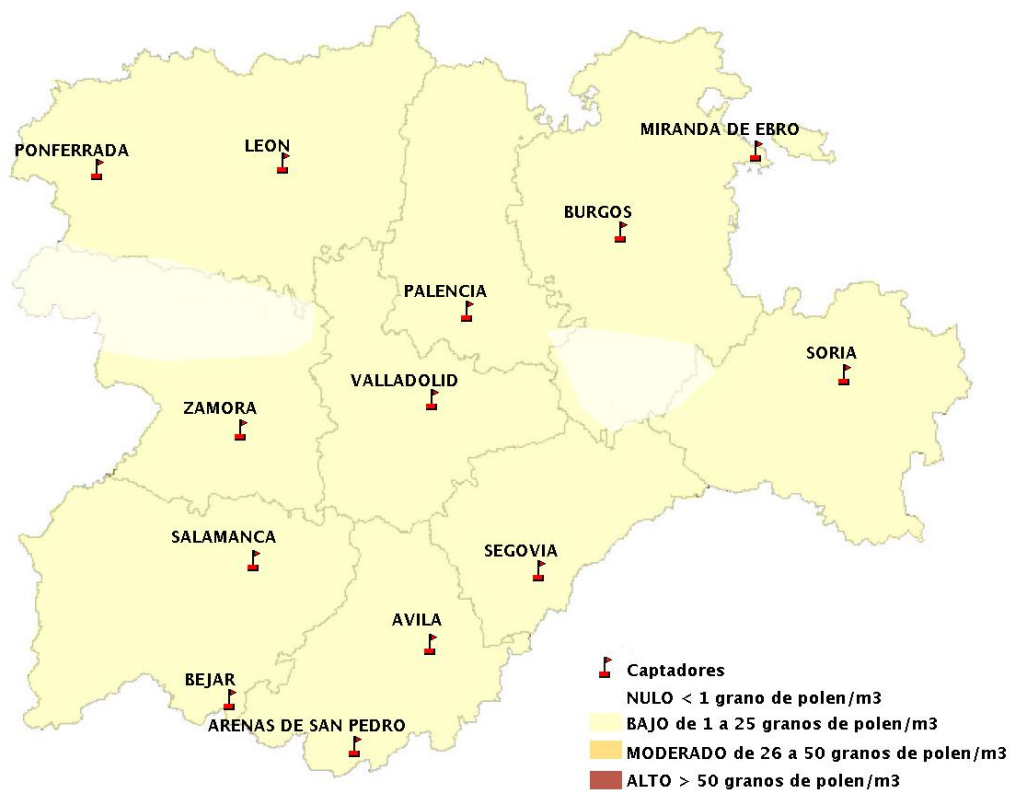

## 26/04/2019

Los datos reflejados en los siguientes mapas y ficha de previsión para el fin de semana de los niveles de polen de los tipos polínicos más alergénicos, de cada estación de medida, han sido aportados por el Registro Aerobiológico de Castilla y León.

(ORDEN SAN/417/2010, de 26 marzo, por la que se crea el Registro Aerobiológico de Castilla y León.)

Mapa de previsión de Niveles de Polen:URTICACEAE del viernes 26-4-19 al Lunes 29-4-19

Mapa de previsión de Niveles de Polen:PLATANUS del viernes 26-4-19 al Lunes 29-4-19

Mapa de previsión de Niveles de Polen:POACEAE del viernes 26-4-19 al Lunes 29-4-19

Mapa de previsión de Niveles de Polen:OLEA del viernes 26-4-19 al Lunes 29-4-19

Mapa de previsión de Niveles de Polen:RUMEX del viernes 26-4-19 al Lunes 29-4-19