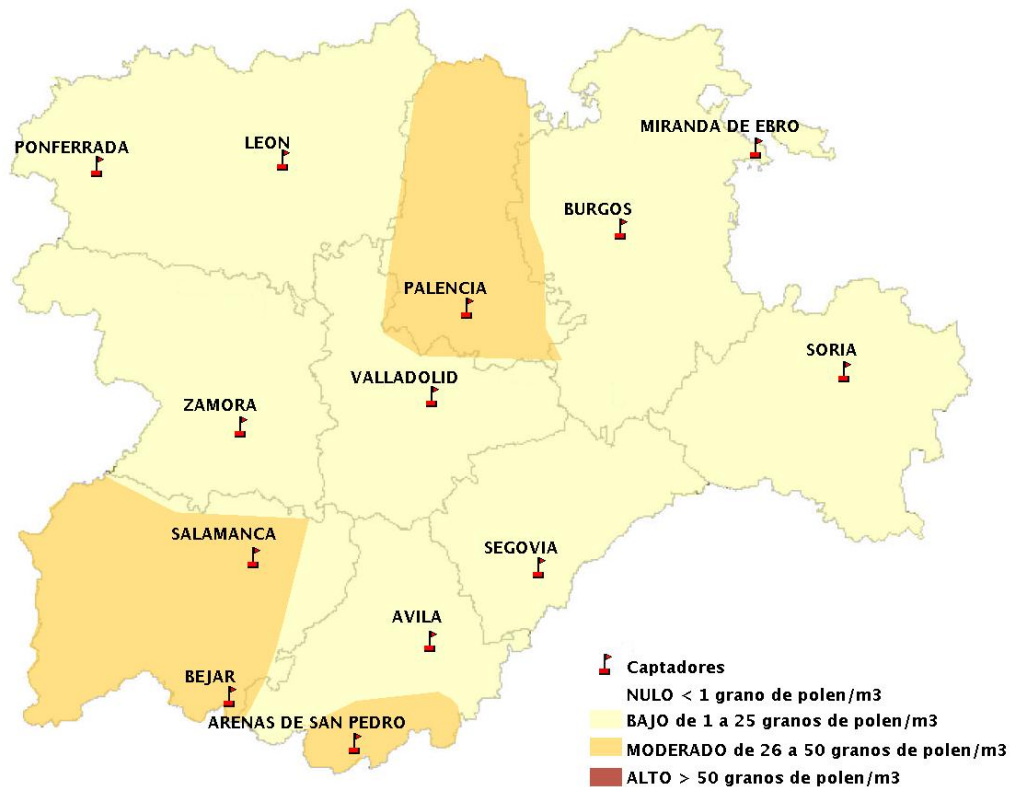

INFORME DE PREVISIONES DE NIVELES DE POLEN

26/04/2019

Los datos reflejados en los siguientes mapas y ficha de previsión para el fin de semana de los niveles de polen de los tipos polínicos más alergénicos, de cada estación de medida, han sido aportados por el Registro Aerobiológico de Castilla y León.

(ORDEN SAN/417/2010, de 26 marzo, por la que se crea el Registro Aerobiológico de Castilla y León.)

Mapa de previsión de Niveles de Polen:URTICACEAE del viernes 26-4-19 al Lunes 29-4-19