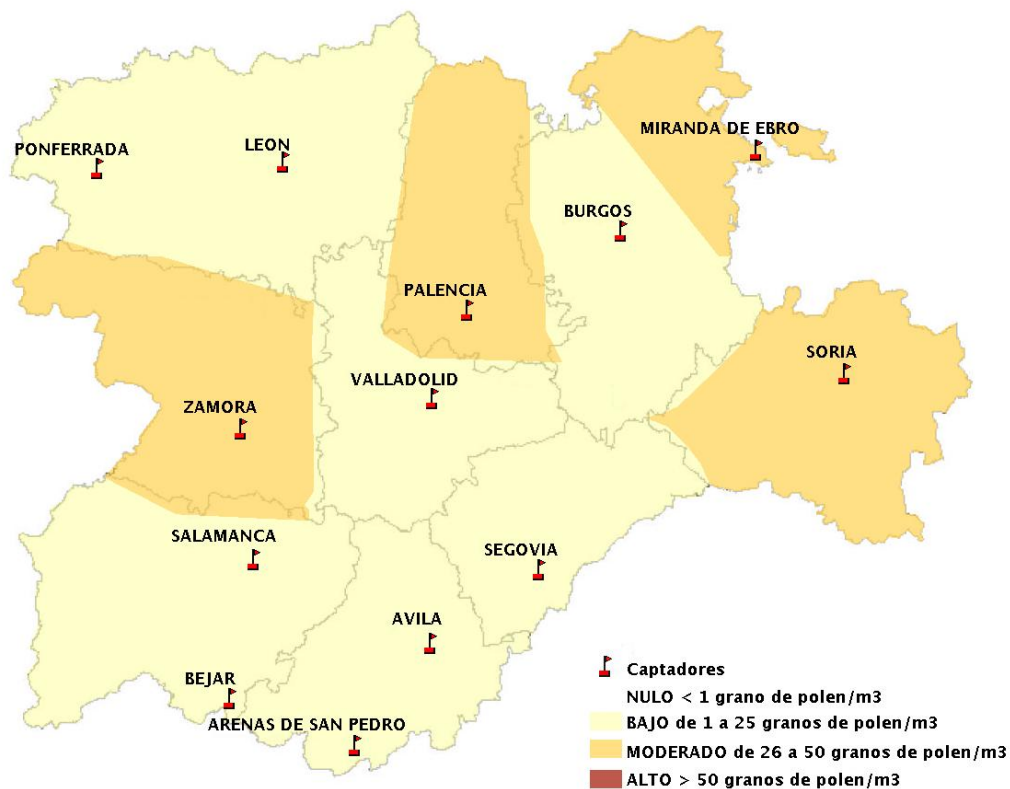

Mapa de previsión de Niveles de Polen:POACEAE del viernes 26-4-19 al Lunes 29-4-19

Mapa de previsión de Niveles de Polen:OLEA del viernes 26-4-19 al Lunes 29-4-19

Mapa de previsión de Niveles de Polen:RUMEX del viernes 26-4-19 al Lunes 29-4-19

Mapa de previsión de Niveles de Polen:CUPRESSACEAE del viernes 26-4-19 al Lunes 29-4-19

Mapa de previsión de Niveles de Polen:PLANTAGO del viernes 26-4-19 al Lunes 29-4-19