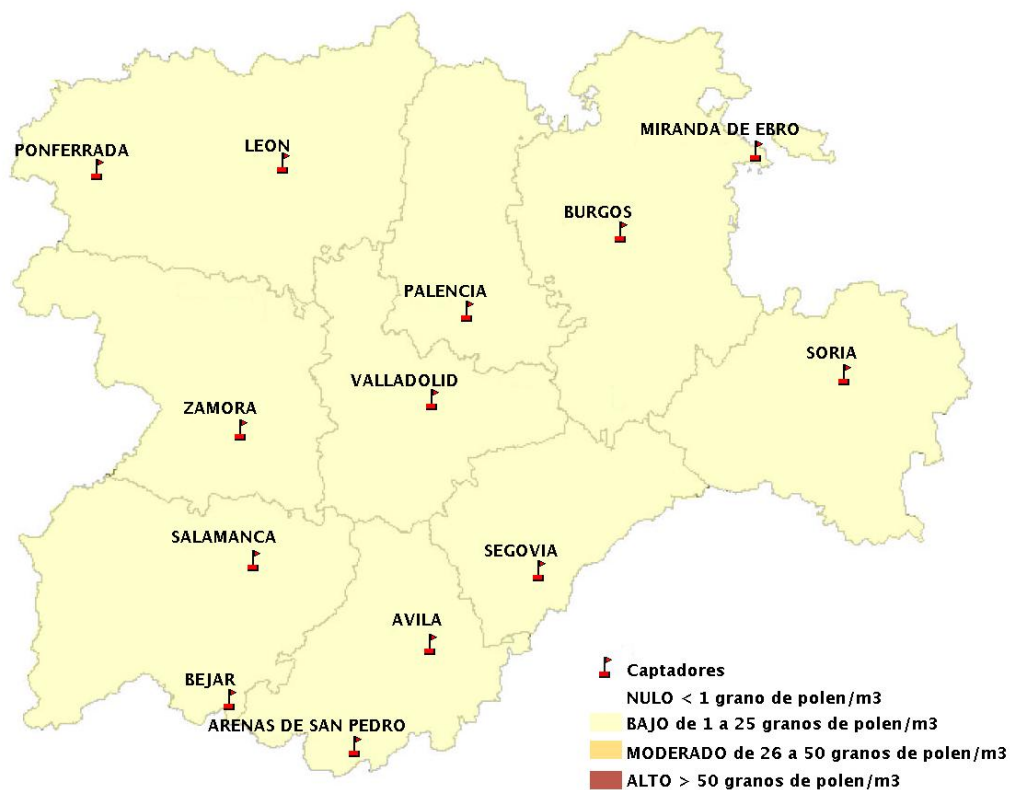

## 26/04/2019

Los datos reflejados en los siguientes mapas y ficha de previsión para el fin de semana de los niveles de polen de los tipos polínicos más alergénicos, de cada estación de medida, han sido aportados por el Registro Aerobiológico de Castilla y León.

(ORDEN SAN/417/2010, de 26 marzo, por la que se crea el Registro Aerobiológico de Castilla y León.)

Mapa de previsión de Niveles de Polen:URTICACEAE del viernes 26-4-19 al Lunes 29-4-19

Mapa de previsión de Niveles de Polen:PLATANUS del viernes 26-4-19 al Lunes 29-4-19

Mapa de previsión de Niveles de Polen:POACEAE del viernes 26-4-19 al Lunes 29-4-19

Mapa de previsión de Niveles de Polen:OLEA del viernes 26-4-19 al Lunes 29-4-19

Mapa de previsión de Niveles de Polen:RUMEX del viernes 26-4-19 al Lunes 29-4-19