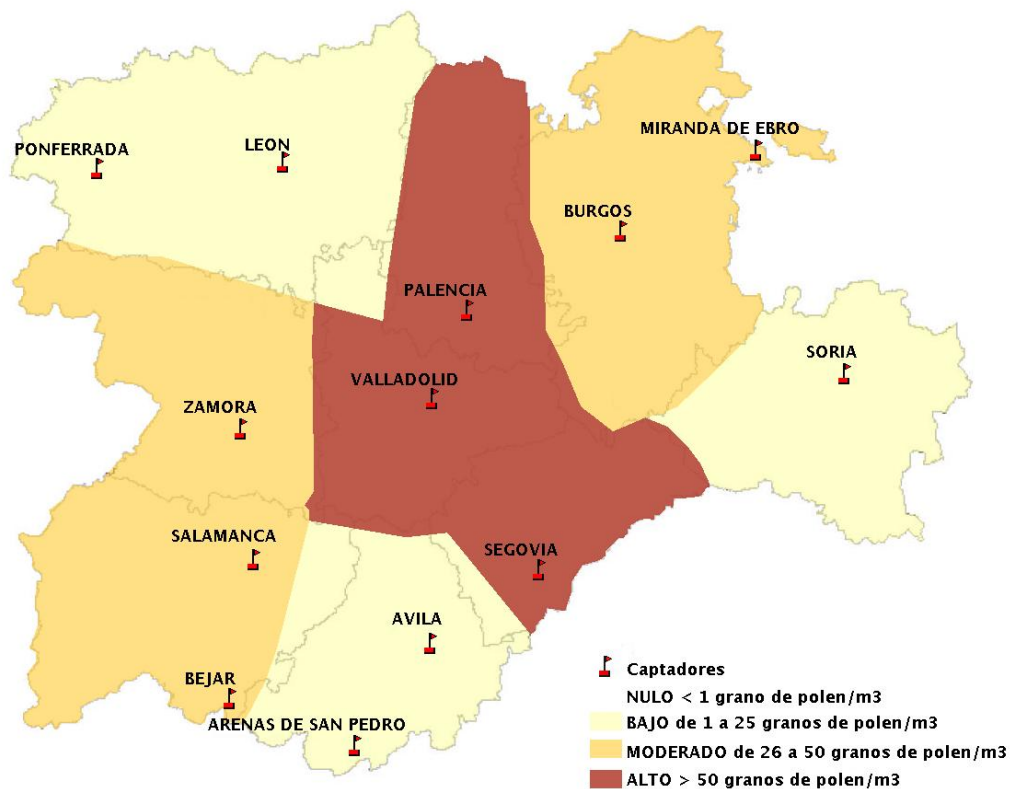

Mapa de previsión de Niveles de Polen:PLATANUS del viernes 26-4-19 al Lunes 29-4-19