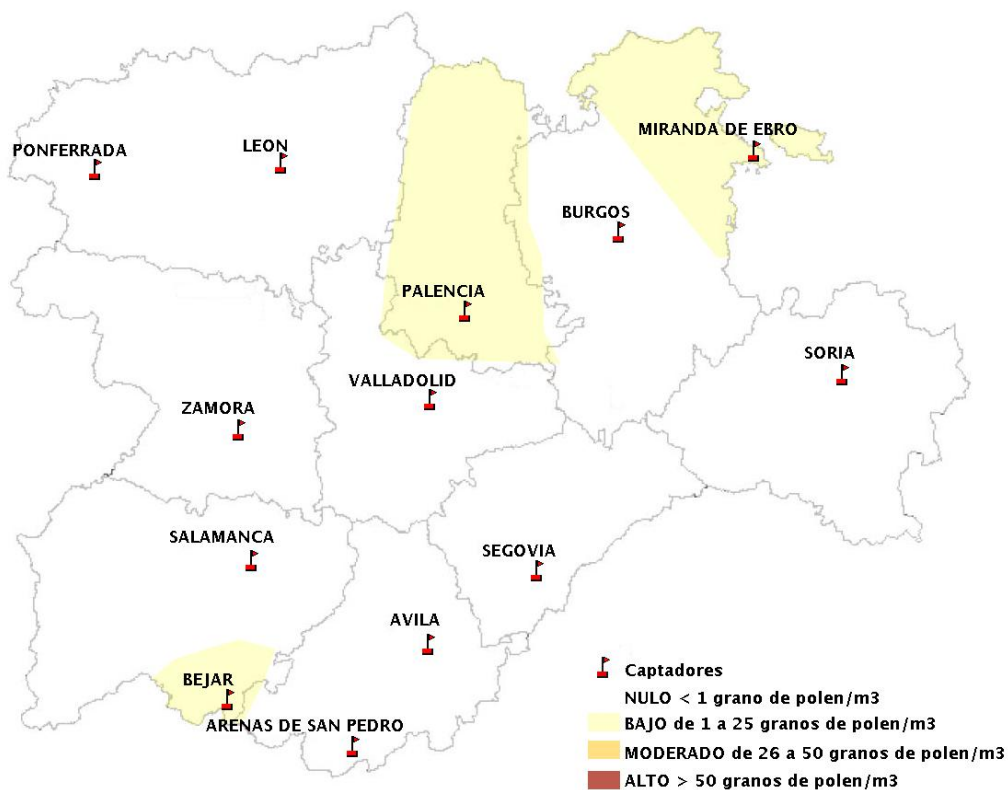

(ORDEN SAN/417/2010, de 26 marzo, por la que se crea el Registro Aerobiológico de Castilla y León.)

Mapa de previsión de Niveles de Polen:URTICACEAE del Jueves 10-10-19 al Domingo 13-10-19

Mapa de previsión de Niveles de Polen:PLATANUS del Jueves 10-10-19 al Domingo 13-10-19

Mapa de previsión de Niveles de Polen:POACEAE del Jueves 10-10-19 al Domingo 13-10-19

Mapa de previsión de Niveles de Polen:OLEA del Jueves 10-10-19 al Domingo 13-10-19

Mapa de previsión de Niveles de Polen:RUMEX del Jueves 10-10-19 al Domingo 13-10-19