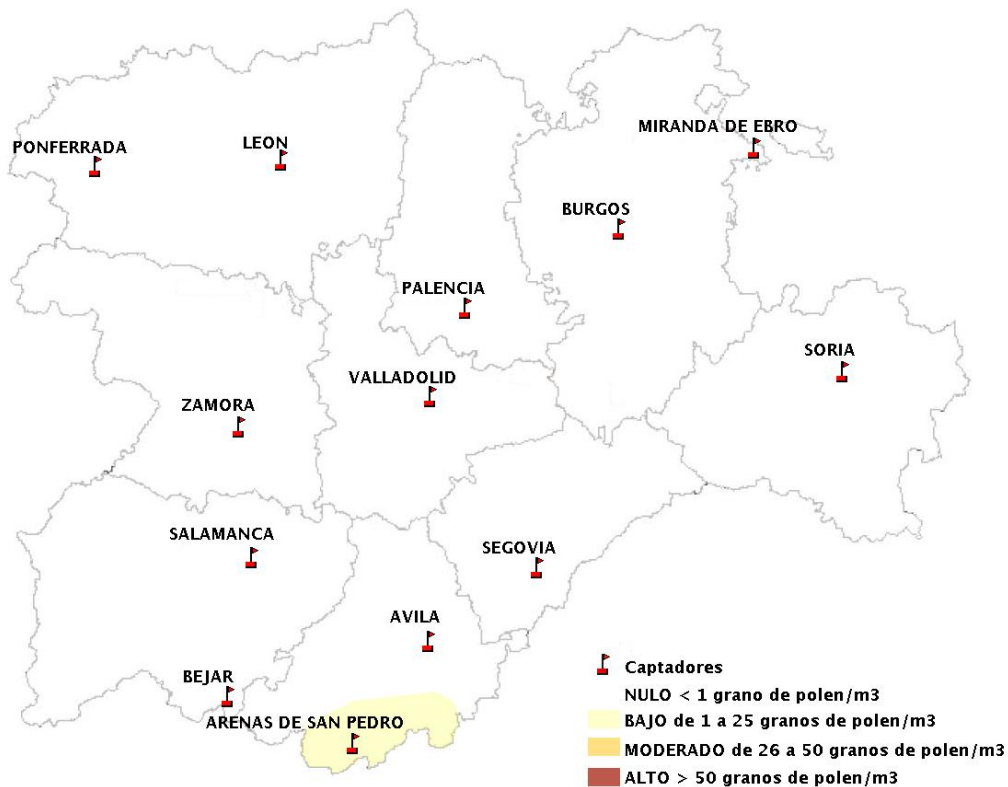

INFORME DE PREVISIONES DE NIVELES DE POLEN

10/10/2019

Los datos reflejados en los siguientes mapas y ficha de previsión para el fin de semana de los niveles de polen de los tipos polínicos más alergénicos, de cada estación de medida, han sido aportados por el Registro Aerobiológico de Castilla y León.

(ORDEN SAN/417/2010, de 26 marzo, por la que se crea el Registro Aerobiológico de Castilla y León.)

Mapa de previsión de Niveles de Polen:URTICACEAE del Jueves 10-10-19 al Domingo 13-10-19

Mapa de previsión de Niveles de Polen:PLATANUS del Jueves 10-10-19 al Domingo 13-10-19

Mapa de previsión de Niveles de Polen:POACEAE del Jueves 10-10-19 al Domingo 13-10-19

Mapa de previsión de Niveles de Polen:OLEA del Jueves 10-10-19 al Domingo 13-10-19

Mapa de previsión de Niveles de Polen:RUMEX del Jueves 10-10-19 al Domingo 13-10-19