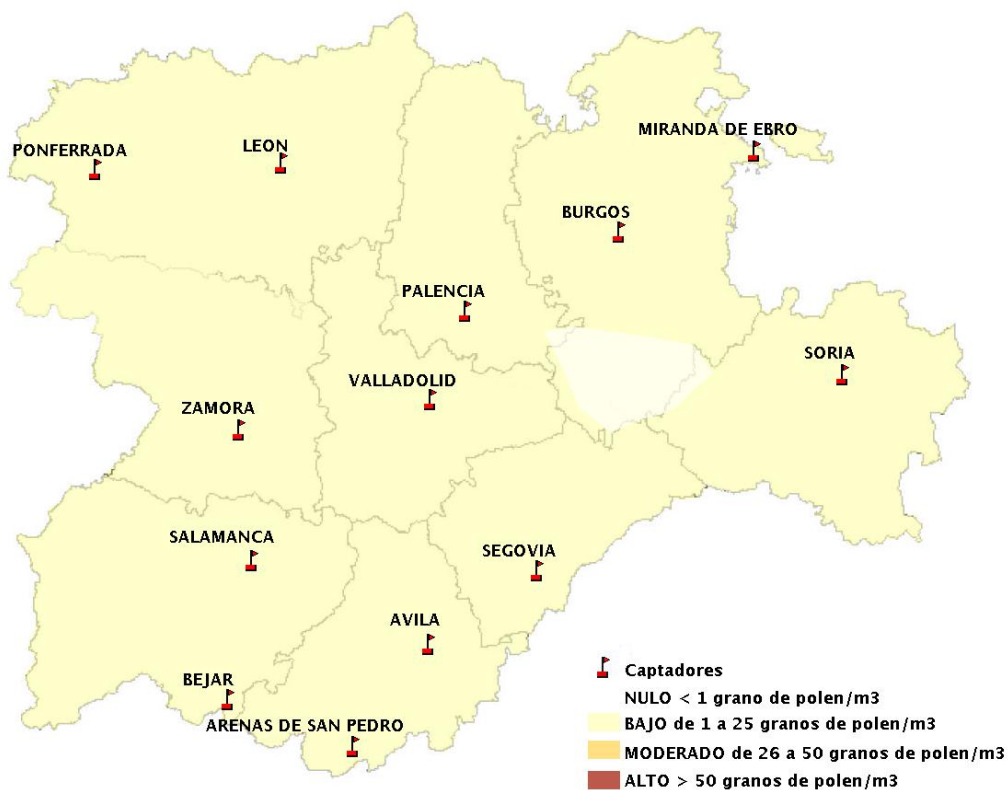

(ORDEN SAN/417/2010, de 26 marzo, por la que se crea el Registro Aerobiológico de Castilla y León.)

Mapa de previsión de Niveles de Polen:URTICACEAE del Jueves 10-10-19 al Domingo 13-10-19

Mapa de previsión de Niveles de Polen:PLATANUS del Jueves 10-10-19 al Domingo 13-10-19

Mapa de previsión de Niveles de Polen:POACEAE del Jueves 10-10-19 al Domingo 13-10-19

Mapa de previsión de Niveles de Polen:OLEA del Jueves 10-10-19 al Domingo 13-10-19

Mapa de previsión de Niveles de Polen:RUMEX del Jueves 10-10-19 al Domingo 13-10-19