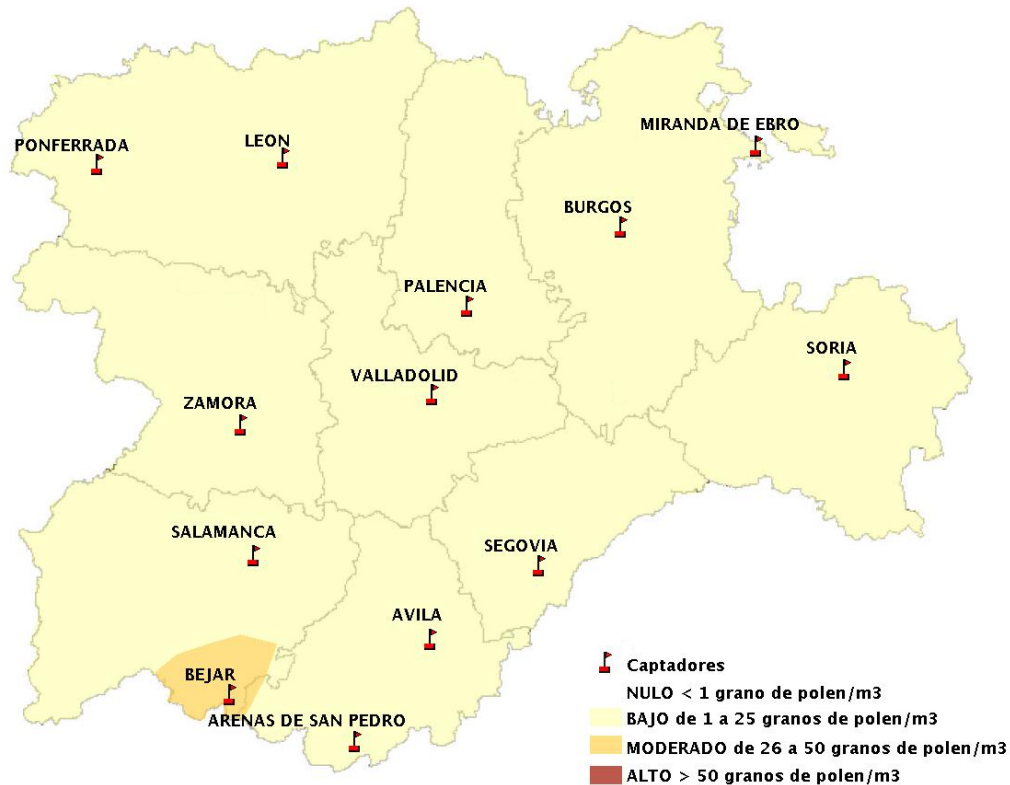

INFORME DE PREVISIONES DE NIVELES DE POLEN

10/10/2019

Los datos reflejados en los siguientes mapas y ficha de previsión para el fin de semana de los niveles de polen de los tipos polínicos más alergénicos, de cada estación de medida, han sido aportados por el Registro Aerobiológico de Castilla y León.

(ORDEN SAN/417/2010, de 26 marzo, por la que se crea el Registro Aerobiológico de Castilla y León.)

Mapa de previsión de Niveles de Polen:URTICACEAE del Jueves 10-10-19 al Domingo 13-10-19

Mapa de previsión de Niveles de Polen:PLATANUS del Jueves 10-10-19 al Domingo 13-10-19