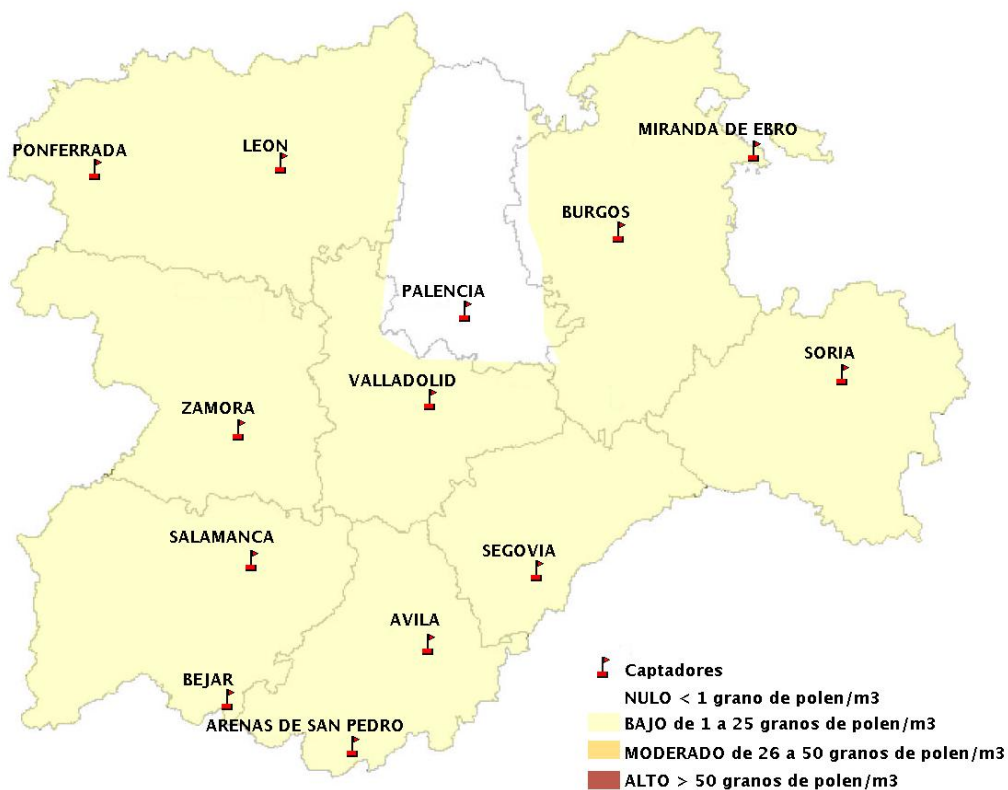

Mapa de previsión de Niveles de Polen:POACEAE del Jueves 10-10-19 al Domingo 13-10-19

Mapa de previsión de Niveles de Polen:OLEA del Jueves 10-10-19 al Domingo 13-10-19

Mapa de previsión de Niveles de Polen:RUMEX del Jueves 10-10-19 al Domingo 13-10-19

Mapa de previsión de Niveles de Polen:CUPRESSACEAE del Jueves 10-10-19 al Domingo 13-10-19

Mapa de previsión de Niveles de Polen:PLANTAGO del Jueves 10-10-19 al Domingo 13-10-19

FICHA PREVISIONES DE NIVELES DE POLEN SEMANALES