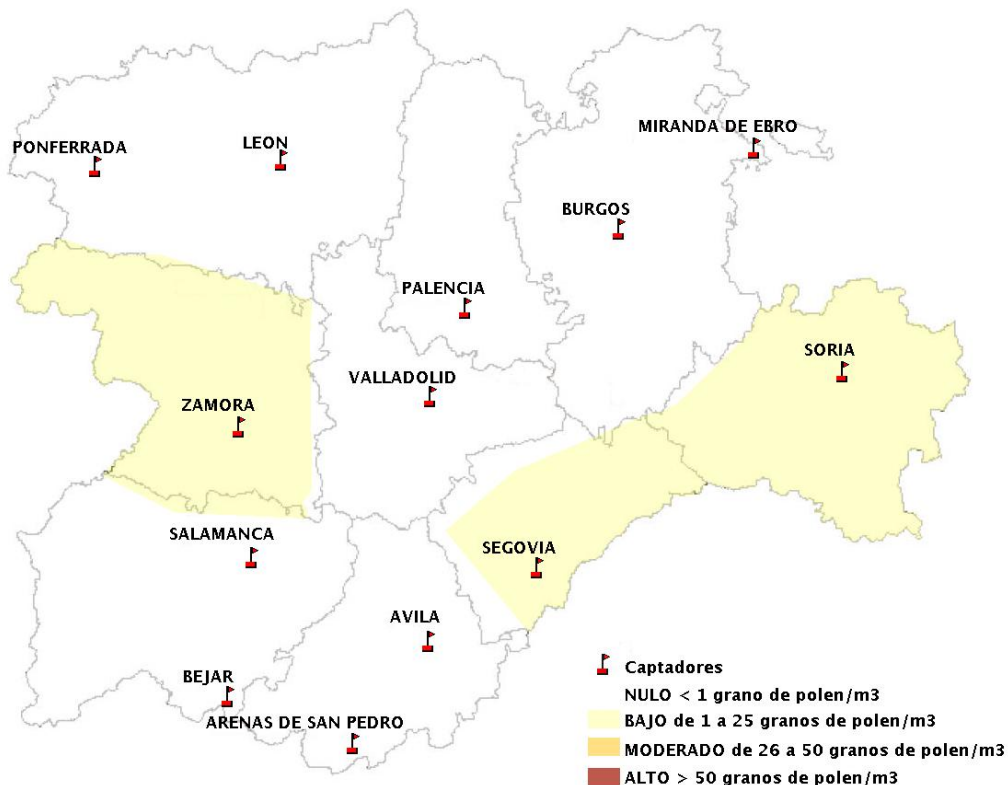

INFORME DE PREVISIONES DE NIVELES DE POLEN

10/10/2019

Los datos reflejados en los siguientes mapas y ficha de previsión para el fin de semana de los niveles de polen de los tipos polínicos más alergénicos, de cada estación de medida, han sido aportados por el Registro Aerobiológico de Castilla y León.

Mapa de previsión de Niveles de Polen:POACEAE del Jueves 10-10-19 al Domingo 13-10-19

Mapa de previsión de Niveles de Polen:OLEA del Jueves 10-10-19 al Domingo 13-10-19

Mapa de previsión de Niveles de Polen:RUMEX del Jueves 10-10-19 al Domingo 13-10-19