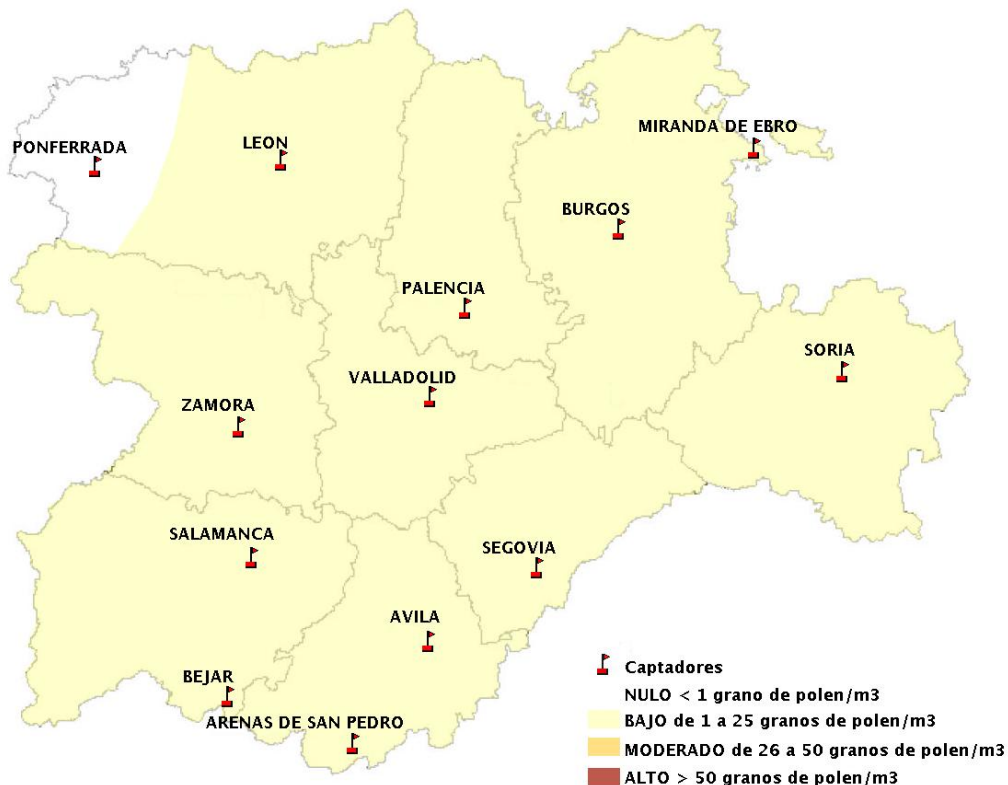

Mapa de previsión de Niveles de Polen:POACEAE del Jueves 10-10-19 al Domingo 13-10-19

Mapa de previsión de Niveles de Polen:OLEA del Jueves 10-10-19 al Domingo 13-10-19

Mapa de previsión de Niveles de Polen:RUMEX del Jueves 10-10-19 al Domingo 13-10-19

Mapa de previsión de Niveles de Polen:CUPRESSACEAE del Jueves 10-10-19 al Domingo 13-10-19

Mapa de previsión de Niveles de Polen:PLANTAGO del Jueves 10-10-19 al Domingo 13-10-19

FICHA PREVISIONES DE NIVELES DE POLEN SEMANALES