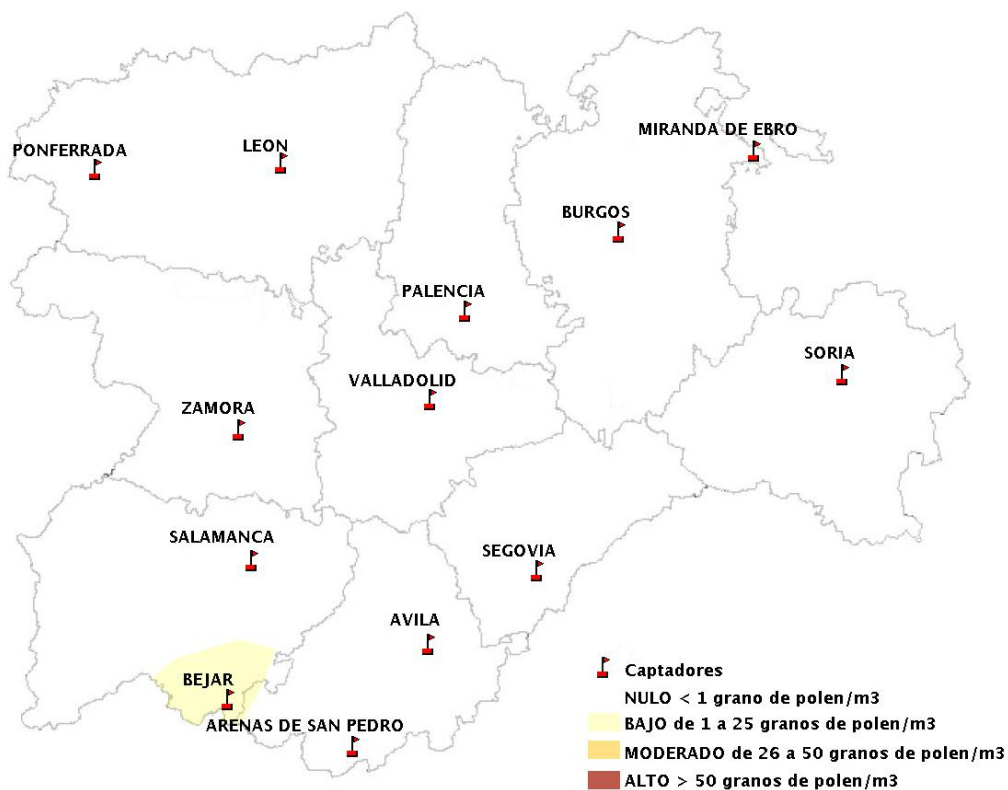

(ORDEN SAN/417/2010, de 26 marzo, por la que se crea el Registro Aerobiológico de Castilla y León.)

Mapa de previsión de Niveles de Polen:URTICACEAE del Jueves 31-10-19 al Domingo 3-11-19

Mapa de previsión de Niveles de Polen:PLATANUS del Jueves 31-10-19 al Domingo 3-11-19

Mapa de previsión de Niveles de Polen:POACEAE del Jueves 31-10-19 al Domingo 3-11-19

Mapa de previsión de Niveles de Polen:OLEA del Jueves 31-10-19 al Domingo 3-11-19

Mapa de previsión de Niveles de Polen:RUMEX del Jueves 31-10-19 al Domingo 3-11-19