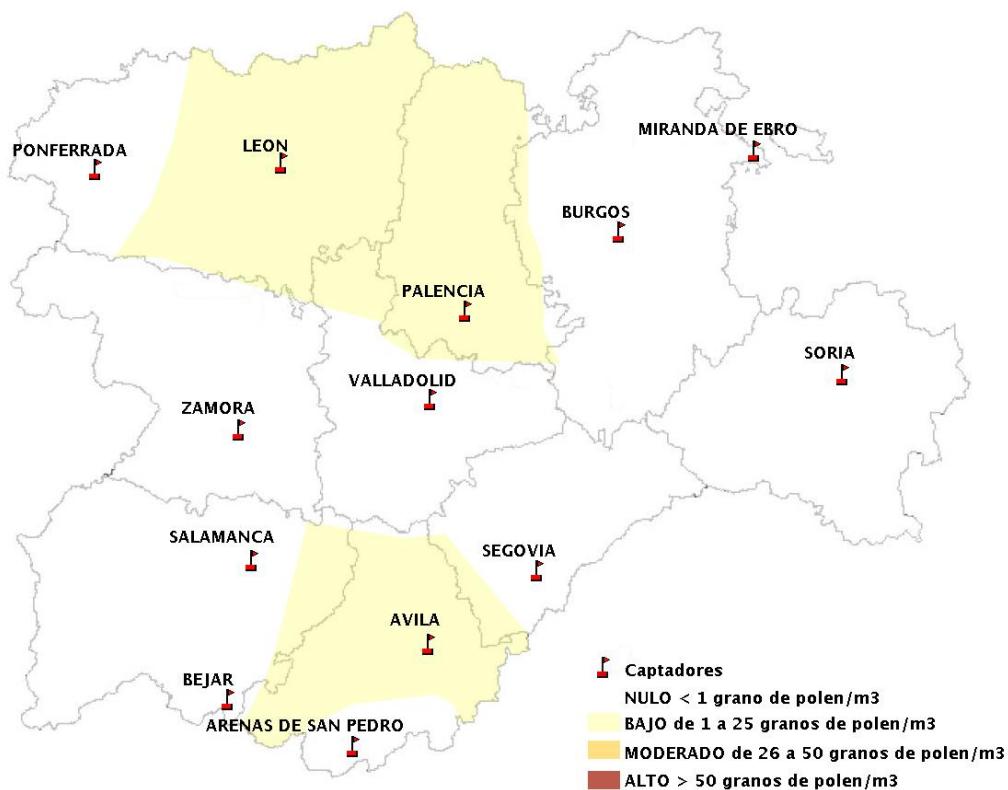

Mapa de previsión de Niveles de Polen:POACEAE del Jueves 31-10-19 al Domingo 3-11-19

Mapa de previsión de Niveles de Polen:OLEA del Jueves 31-10-19 al Domingo 3-11-19

Mapa de previsión de Niveles de Polen:RUMEX del Jueves 31-10-19 al Domingo 3-11-19

Mapa de previsión de Niveles de Polen:CUPRESSACEAE del Jueves 31-10-19 al Domingo 3-11-19

Mapa de previsión de Niveles de Polen:PLANTAGO del Jueves 31-10-19 al Domingo 3-11-19

FICHA PREVISIONES DE NIVELES DE POLEN SEMANALES