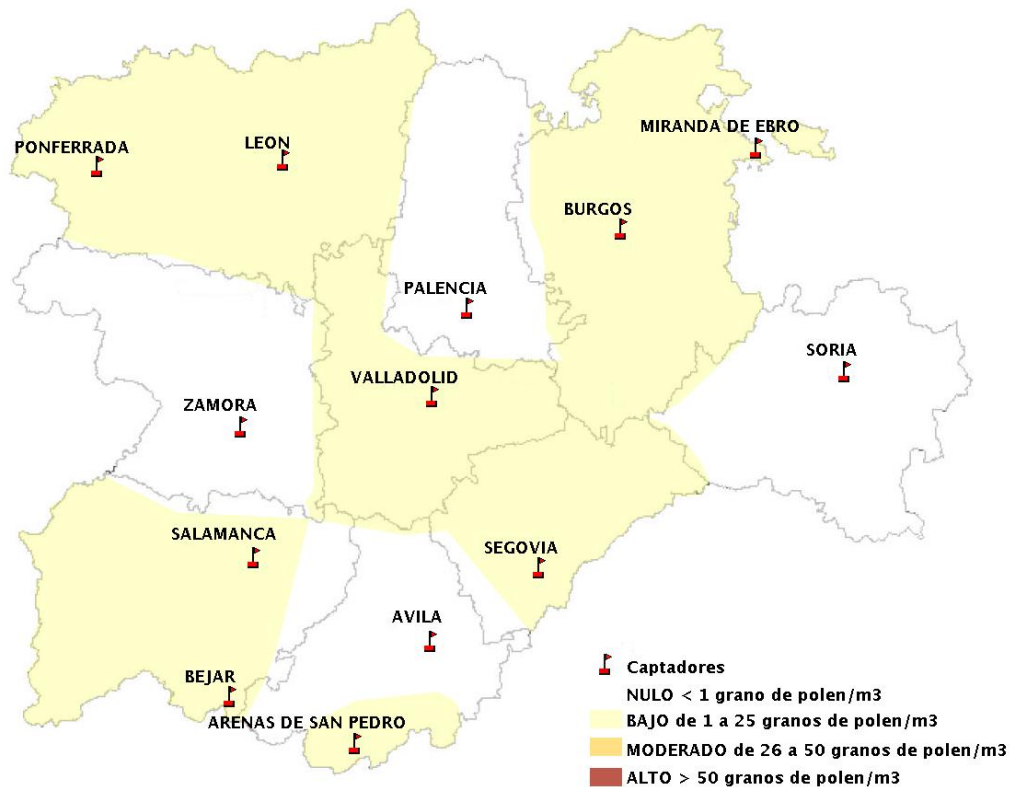

INFORME DE PREVISIONES DE NIVELES DE POLEN 31/10/2019

Los datos reflejados en los siguientes mapas y ficha de previsión para el fin de semana de los niveles de polen de los tipos polínicos más alergénicos, de cada estación de medida, han sido aportados por el Registro Aerobiológico de Castilla y León.

(ORDEN SAN/417/2010, de 26 marzo, por la que se crea el Registro Aerobiológico de Castilla y León.)

Mapa de previsión de Niveles de Polen:URTICACEAE del Jueves 31-10-19 al Domingo 3-11-19

Mapa de previsión de Niveles de Polen:PLATANUS del Jueves 31-10-19 al Domingo 3-11-19