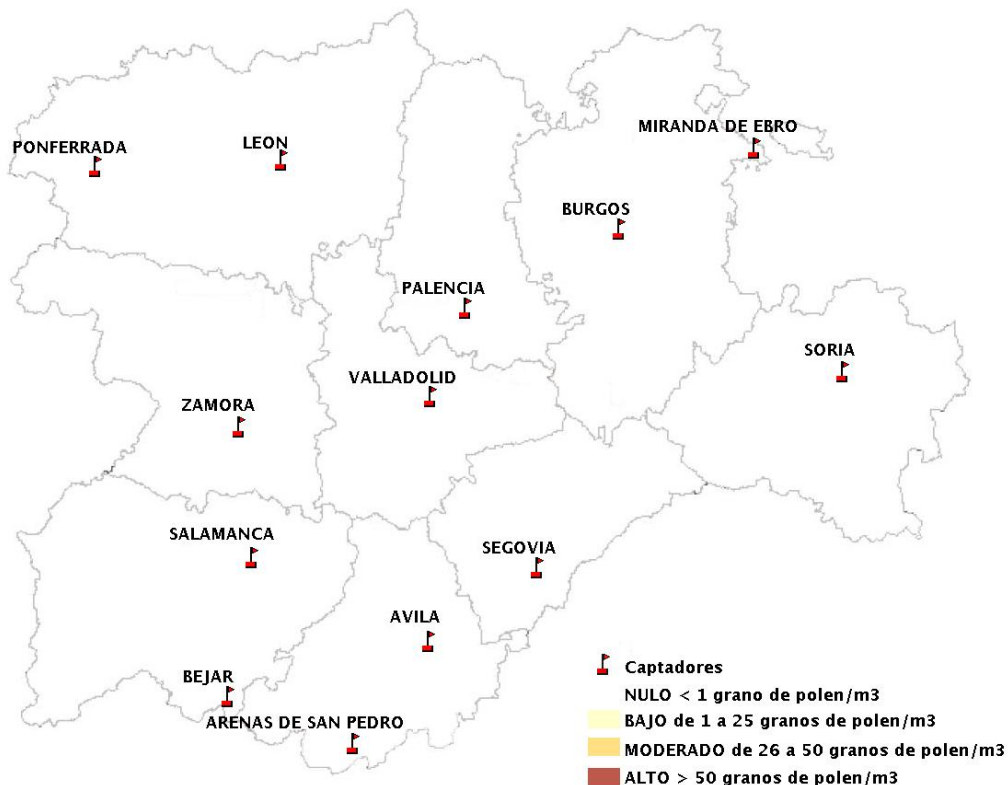

INFORME DE PREVISIONES DE NIVELES DE POLEN 31/10/2019

Los datos reflejados en los siguientes mapas y ficha de previsión para el fin de semana de los niveles de polen de los tipos polínicos más alergénicos, de cada estación de medida, han sido aportados por el Registro Aerobiológico de Castilla y León.

(ORDEN SAN/417/2010, de 26 marzo, por la que se crea el Registro Aerobiológico de Castilla y León.)

Mapa de previsión de Niveles de Polen:URTICACEAE del Jueves 31-10-19 al Domingo 3-11-19

Mapa de previsión de Niveles de Polen:PLATANUS del Jueves 31-10-19 al Domingo 3-11-19

Mapa de previsión de Niveles de Polen:POACEAE del Jueves 31-10-19 al Domingo 3-11-19

Mapa de previsión de Niveles de Polen:OLEA del Jueves 31-10-19 al Domingo 3-11-19

Mapa de previsión de Niveles de Polen:RUMEX del Jueves 31-10-19 al Domingo 3-11-19