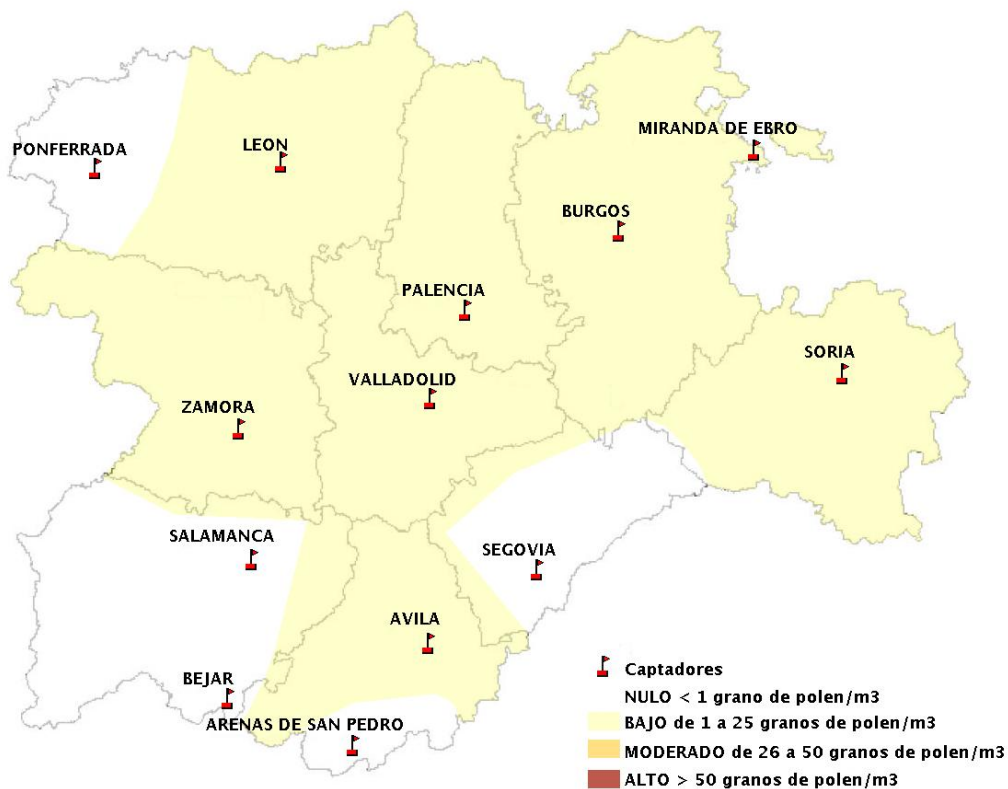

Mapa de previsión de Niveles de Polen:CUPRESSACEAE del Jueves 31-10-19 al Domingo 3-11-19