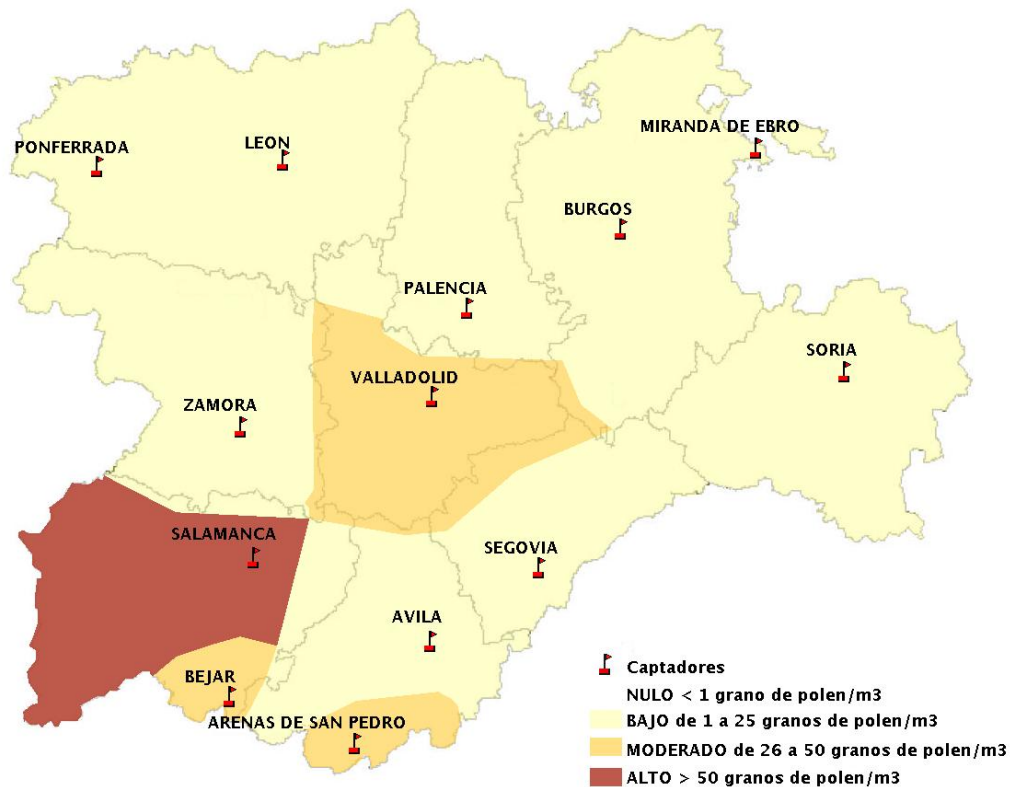

INFORME DE PREVISIONES DE NIVELES DE POLEN

17/04/2020

Los datos reflejados en los siguientes mapas y ficha de previsión para el fin de semana de los niveles de polen de los tipos polínicos más alergénicos, de cada estación de medida, han sido aportados por el Registro Aerobiológico de Castilla y León.

(ORDEN SAN/417/2010, de 26 marzo, por la que se crea el Registro Aerobiológico de Castilla y León.)

Mapa de previsión de Niveles de Polen:URTICACEAE del viernes 17-4-20 al Lunes 20-4-20

Mapa de previsión de Niveles de Polen:PLATANUS del viernes 17-4-20 al Lunes 20-4-20

Mapa de previsión de Niveles de Polen:POACEAE del viernes 17-4-20 al Lunes 20-4-20

Mapa de previsión de Niveles de Polen:OLEA del viernes 17-4-20 al Lunes 20-4-20

Mapa de previsión de Niveles de Polen:RUMEX del viernes 17-4-20 al Lunes 20-4-20