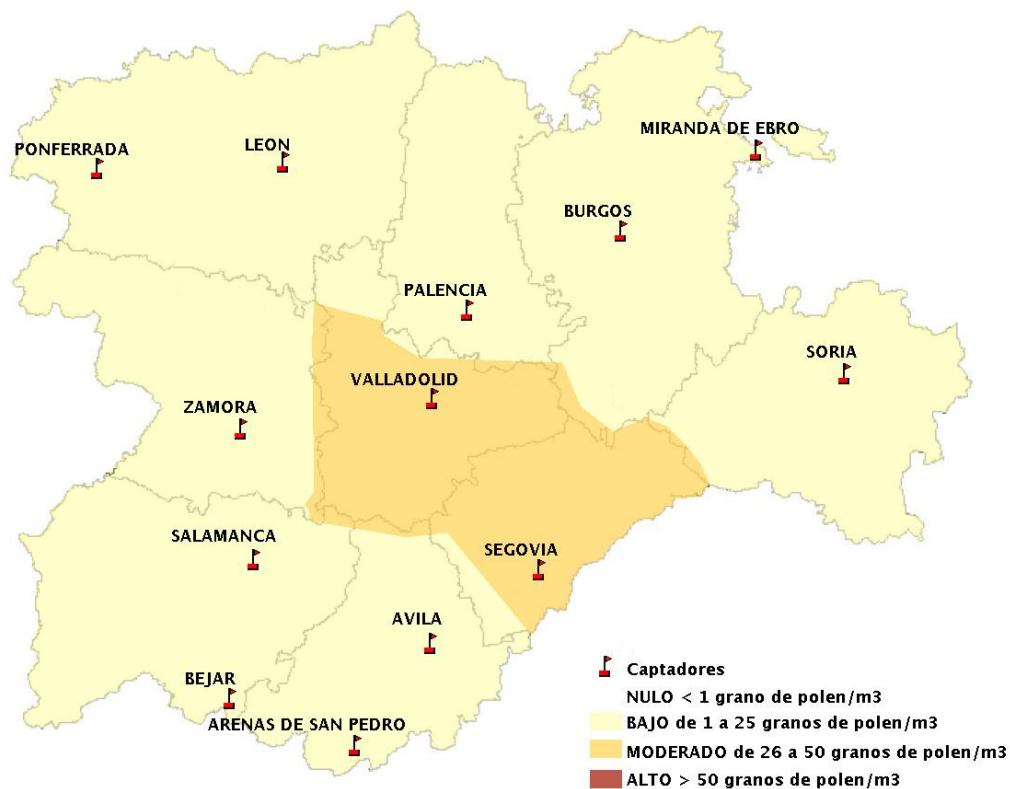

INFORME DE PREVISIONES DE NIVELES DE POLEN

17/04/2020

Los datos reflejados en los siguientes mapas y ficha de previsión para el fin de semana de los niveles de polen de los tipos polínicos más alergénicos, de cada estación de medida, han sido aportados por el Registro Aerobiológico de Castilla y León.

Mapa de previsión de Niveles de Polen:POACEAE del viernes 17-4-20 al Lunes 20-4-20

Mapa de previsión de Niveles de Polen:OLEA del viernes 17-4-20 al Lunes 20-4-20

Mapa de previsión de Niveles de Polen:RUMEX del viernes 17-4-20 al Lunes 20-4-20