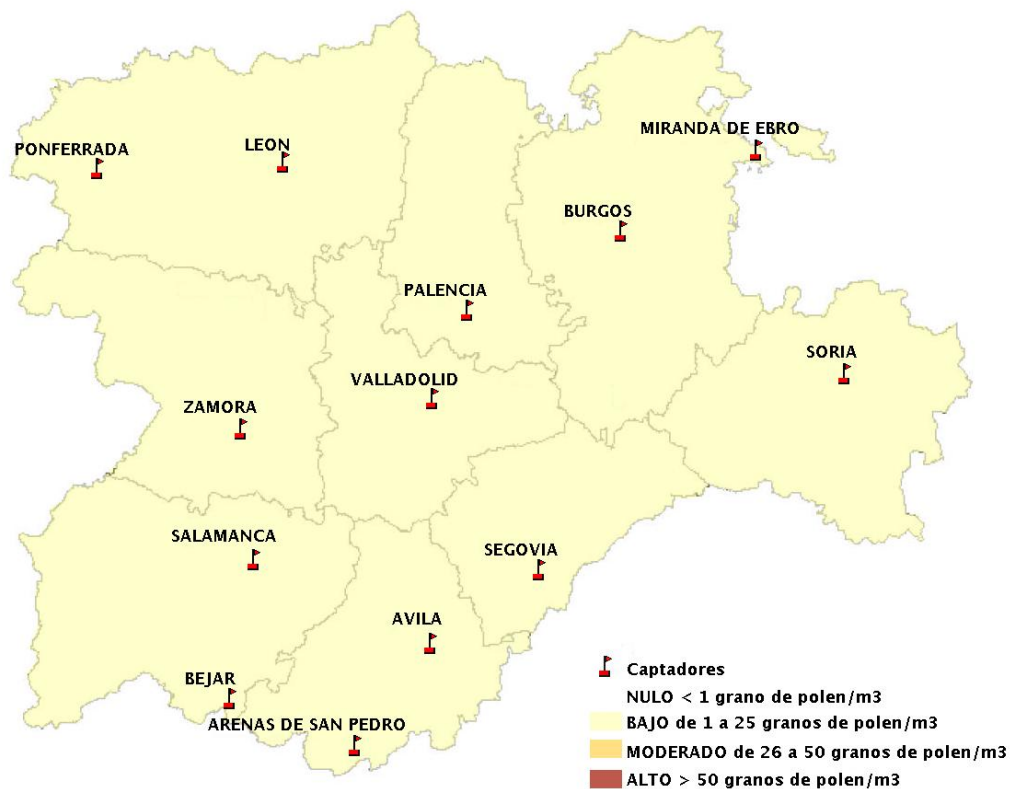

Mapa de previsión de Niveles de Polen:POACEAE del viernes 17-4-20 al Lunes 20-4-20

Mapa de previsión de Niveles de Polen:OLEA del viernes 17-4-20 al Lunes 20-4-20

Mapa de previsión de Niveles de Polen:RUMEX del viernes 17-4-20 al Lunes 20-4-20

Mapa de previsión de Niveles de Polen:CUPRESSACEAE del viernes 17-4-20 al Lunes 20-4-20

Mapa de previsión de Niveles de Polen:PLANTAGO del viernes 17-4-20 al Lunes 20-4-20

FICHA PREVISIONES DE NIVELES DE POLEN SEMANALES