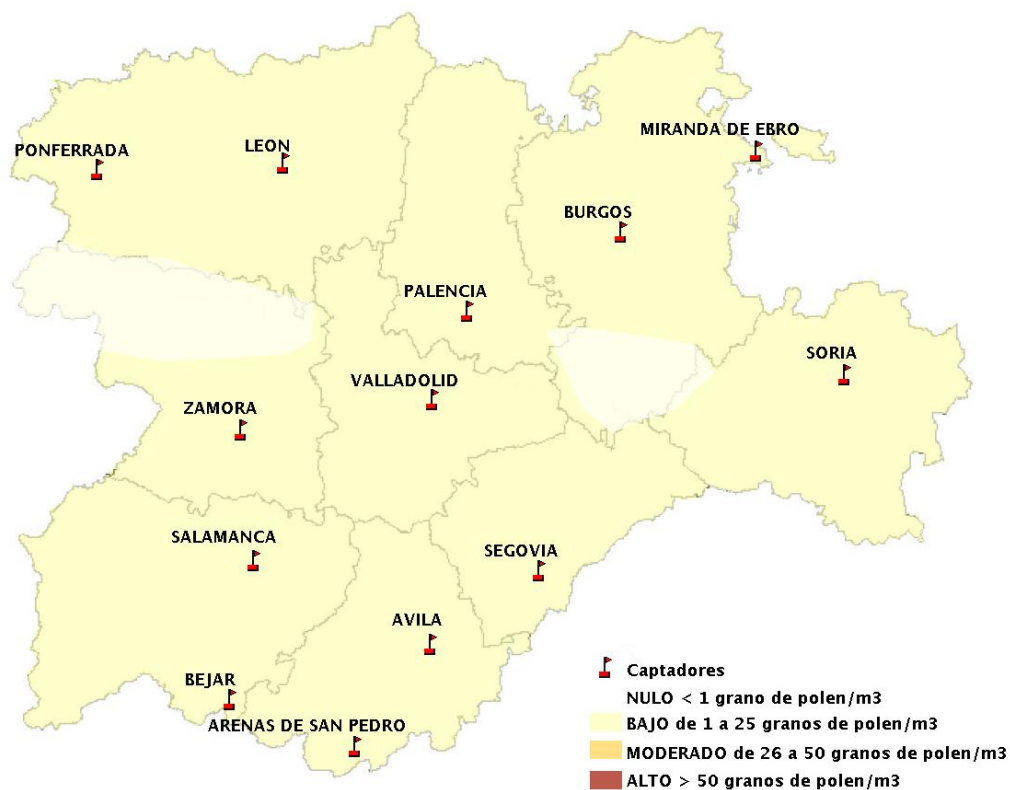

(ORDEN SAN/417/2010, de 26 marzo, por la que se crea el Registro Aerobiológico de Castilla y León.)

Mapa de previsión de Niveles de Polen:URTICACEAE del viernes 17-4-20 al Lunes 20-4-20

Mapa de previsión de Niveles de Polen:PLATANUS del viernes 17-4-20 al Lunes 20-4-20

Mapa de previsión de Niveles de Polen:POACEAE del viernes 17-4-20 al Lunes 20-4-20

Mapa de previsión de Niveles de Polen:OLEA del viernes 17-4-20 al Lunes 20-4-20

Mapa de previsión de Niveles de Polen:RUMEX del viernes 17-4-20 al Lunes 20-4-20