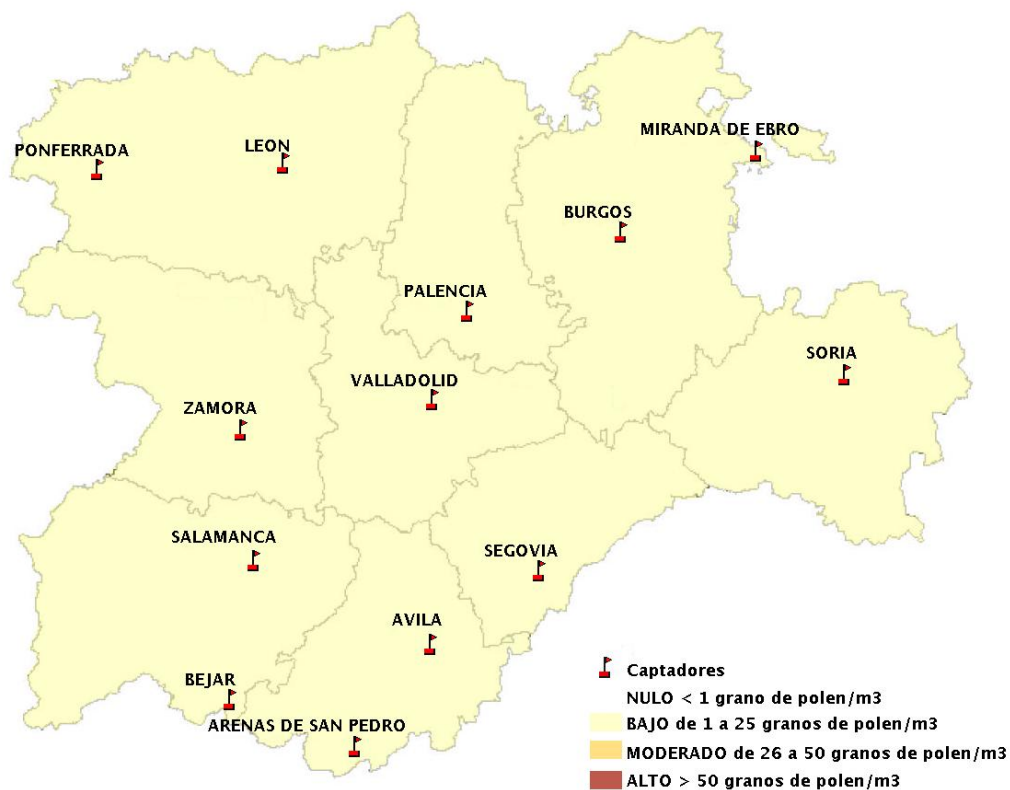

(ORDEN SAN/417/2010, de 26 marzo, por la que se crea el Registro Aerobiológico de Castilla y León.)

Mapa de previsión de Niveles de Polen:URTICACEAE del viernes 17-4-20 al Lunes 20-4-20

Mapa de previsión de Niveles de Polen:PLATANUS del viernes 17-4-20 al Lunes 20-4-20

Mapa de previsión de Niveles de Polen:POACEAE del viernes 17-4-20 al Lunes 20-4-20

Mapa de previsión de Niveles de Polen:OLEA del viernes 17-4-20 al Lunes 20-4-20

Mapa de previsión de Niveles de Polen:RUMEX del viernes 17-4-20 al Lunes 20-4-20