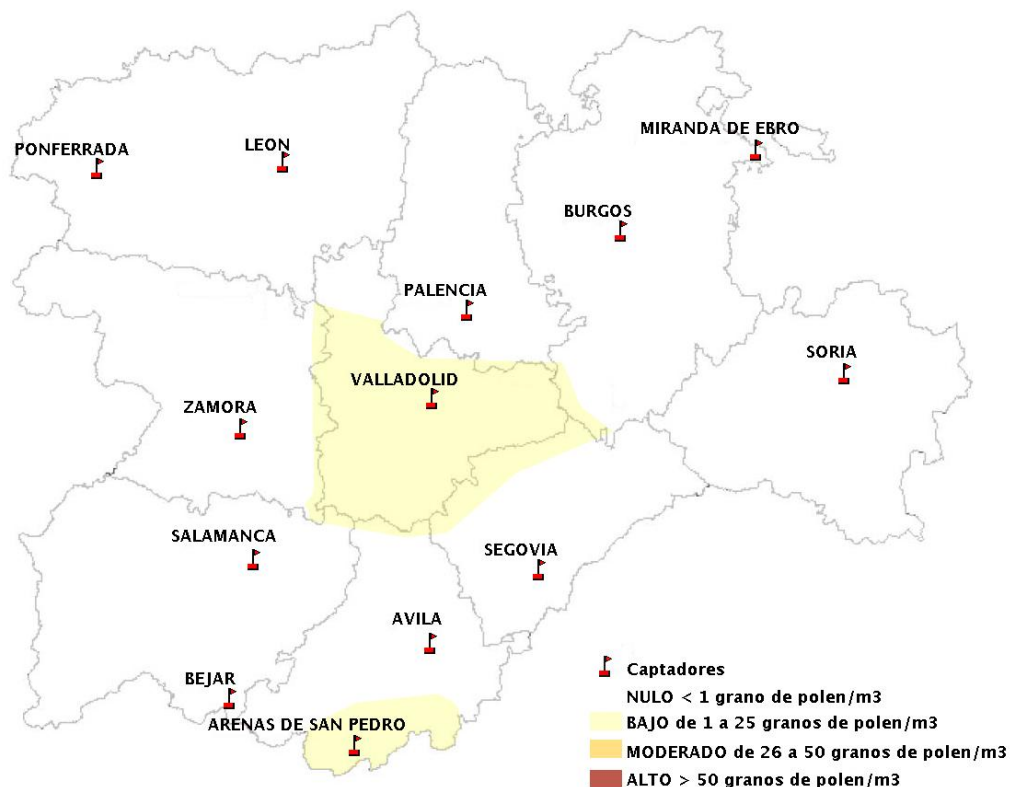

(ORDEN SAN/417/2010, de 26 marzo, por la que se crea el Registro Aerobiológico de Castilla y León.)

Mapa de previsión de Niveles de Polen:URTICACEAE del viernes 17-4-20 al Lunes 20-4-20

Mapa de previsión de Niveles de Polen:PLATANUS del viernes 17-4-20 al Lunes 20-4-20

Mapa de previsión de Niveles de Polen:POACEAE del viernes 17-4-20 al Lunes 20-4-20

Mapa de previsión de Niveles de Polen:OLEA del viernes 17-4-20 al Lunes 20-4-20

Mapa de previsión de Niveles de Polen:RUMEX del viernes 17-4-20 al Lunes 20-4-20