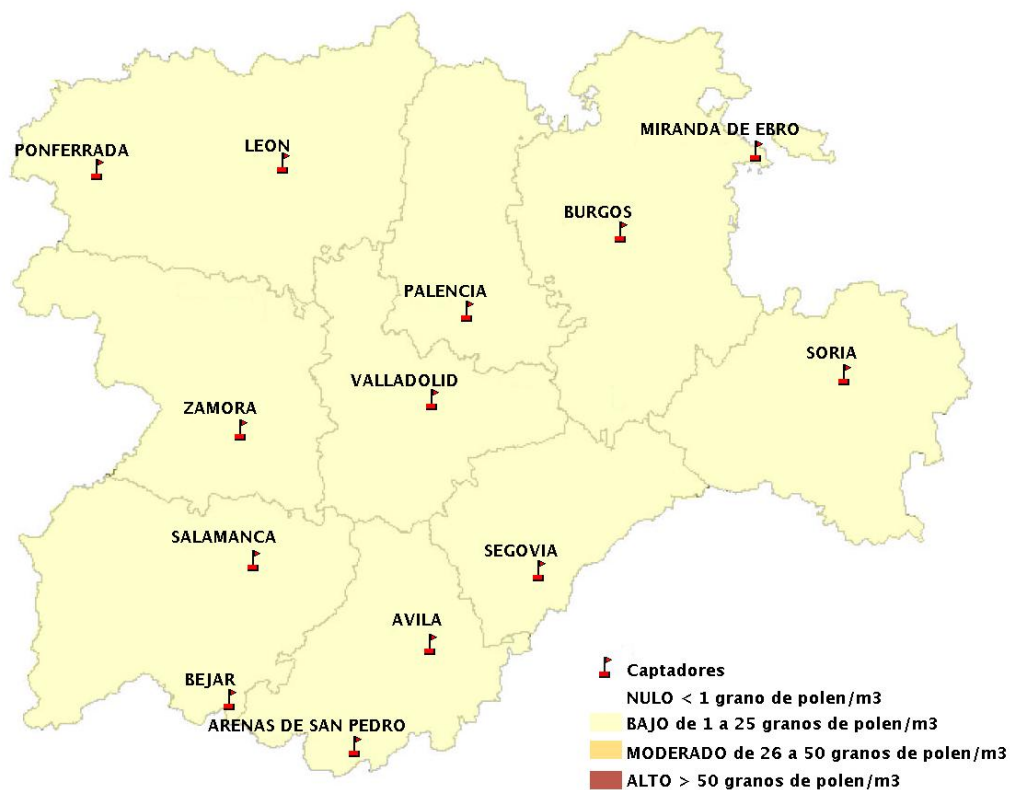

Mapa de previsión de Niveles de Polen:POACEAE del viernes 17-4-20 al Lunes 20-4-20

Mapa de previsión de Niveles de Polen:OLEA del viernes 17-4-20 al Lunes 20-4-20

Mapa de previsión de Niveles de Polen:RUMEX del viernes 17-4-20 al Lunes 20-4-20

Mapa de previsión de Niveles de Polen:CUPRESSACEAE del viernes 17-4-20 al Lunes 20-4-20

Mapa de previsión de Niveles de Polen:PLANTAGO del viernes 17-4-20 al Lunes 20-4-20

FICHA PREVISIONES DE NIVELES DE POLEN SEMANALES