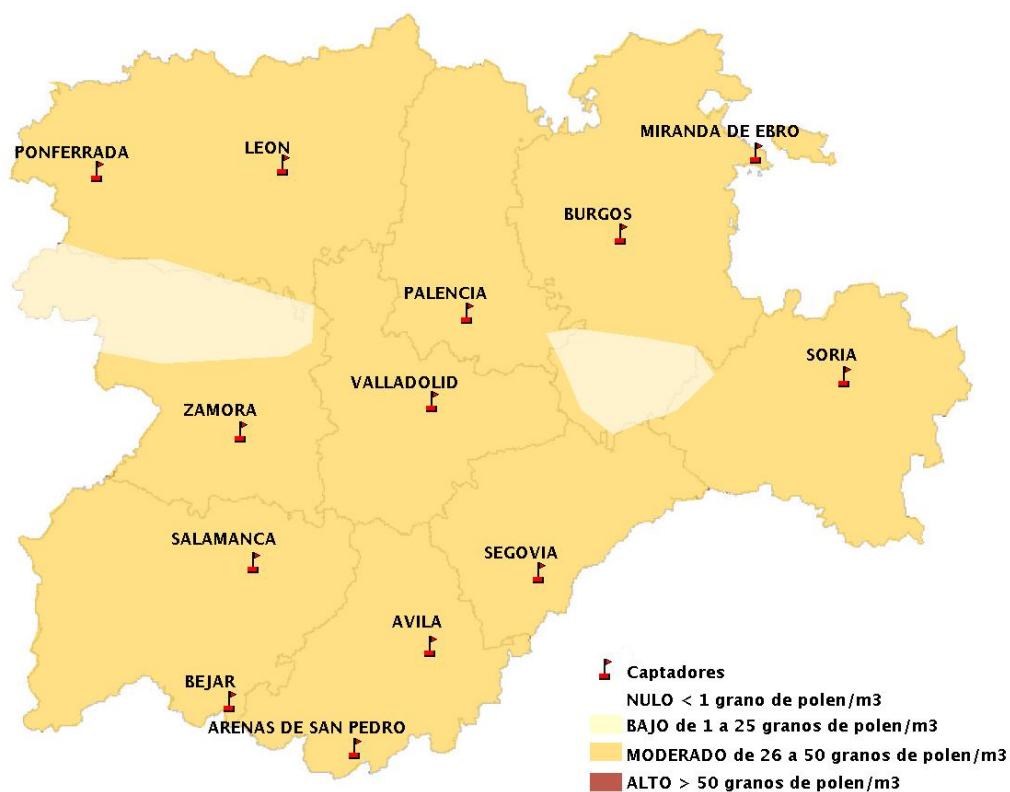

(ORDEN SAN/417/2010, de 26 marzo, por la que se crea el Registro Aerobiológico de Castilla y León.)

Mapa de previsión de Niveles de Polen:URTICACEAE del viernes 8-5-20 al Lunes 11-5-20

Mapa de previsión de Niveles de Polen:PLATANUS del viernes 8-5-20 al Lunes 11-5-20

Mapa de previsión de Niveles de Polen:POACEAE del viernes 8-5-20 al Lunes 11-5-20

Mapa de previsión de Niveles de Polen:OLEA del viernes 8-5-20 al Lunes 11-5-20

Mapa de previsión de Niveles de Polen:RUMEX del viernes 8-5-20 al Lunes 11-5-20