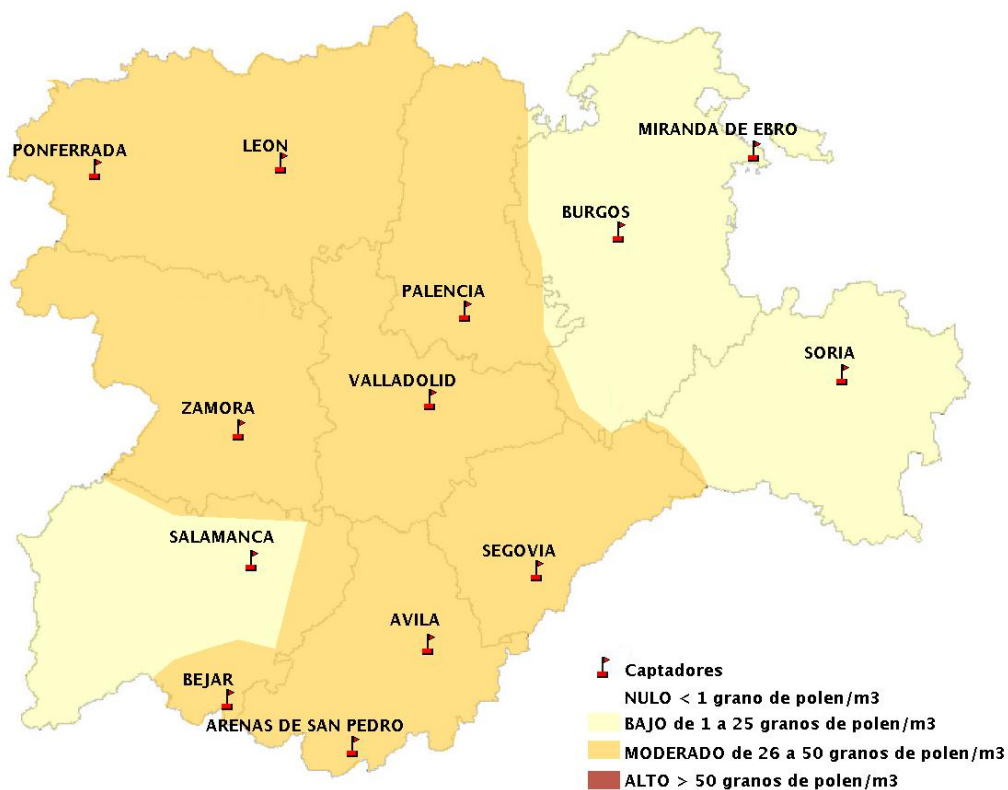

(ORDEN SAN/417/2010, de 26 marzo, por la que se crea el Registro Aerobiológico de Castilla y León.)

Mapa de previsión de Niveles de Polen:URTICACEAE del viernes 8-5-20 al Lunes 11-5-20

Mapa de previsión de Niveles de Polen:PLATANUS del viernes 8-5-20 al Lunes 11-5-20

Mapa de previsión de Niveles de Polen:POACEAE del viernes 8-5-20 al Lunes 11-5-20

Mapa de previsión de Niveles de Polen:OLEA del viernes 8-5-20 al Lunes 11-5-20

Mapa de previsión de Niveles de Polen:RUMEX del viernes 8-5-20 al Lunes 11-5-20