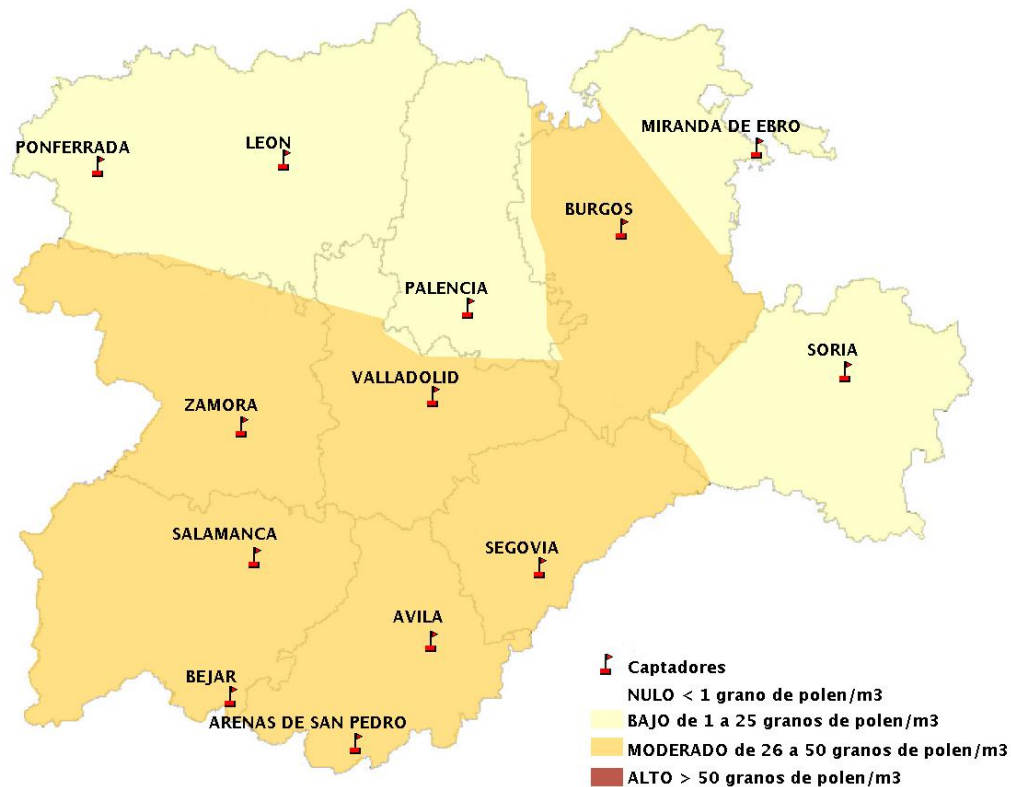

INFORME DE PREVISIONES DE NIVELES DE POLEN

08/05/2020

Los datos reflejados en los siguientes mapas y ficha de previsión para el fin de semana de los niveles de polen de los tipos polínicos más alergénicos, de cada estación de medida, han sido aportados por el Registro Aerobiológico de Castilla y León.

(ORDEN SAN/417/2010, de 26 marzo, por la que se crea el Registro Aerobiológico de Castilla y León.)

Mapa de previsión de Niveles de Polen:URTICACEAE del viernes 8-5-20 al Lunes 11-5-20