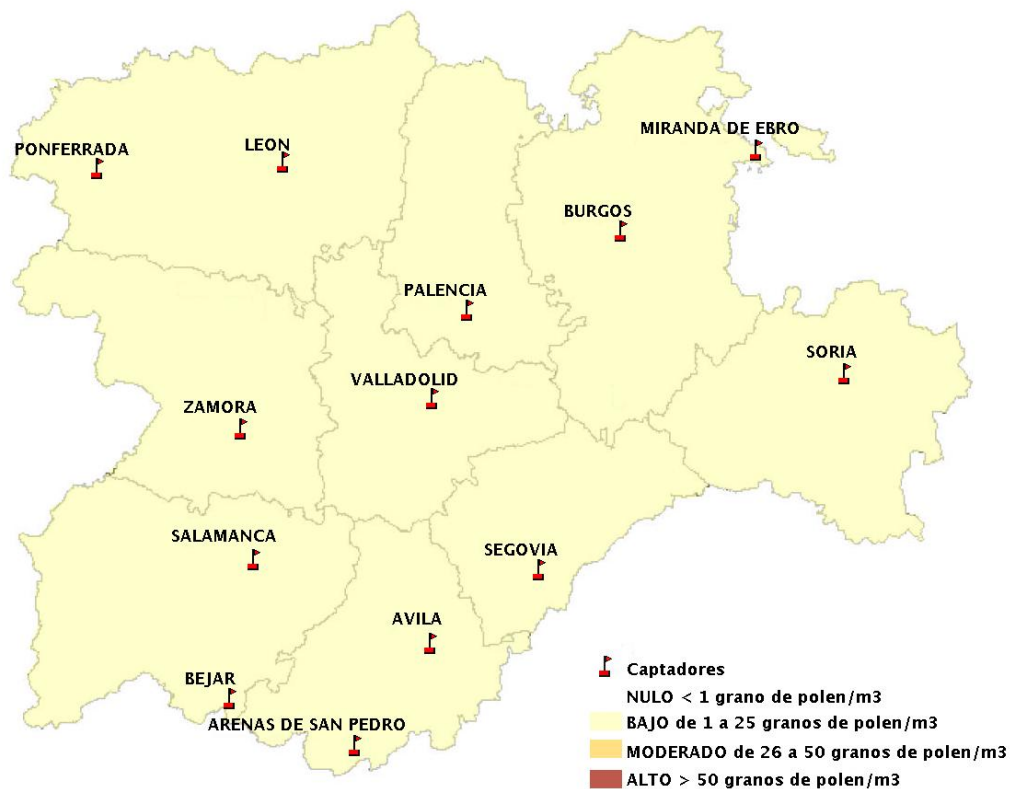

INFORME DE PREVISIONES DE NIVELES DE POLEN

08/05/2020

Los datos reflejados en los siguientes mapas y ficha de previsión para el fin de semana de los niveles de polen de los tipos polínicos más alergénicos, de cada estación de medida, han sido aportados por el Registro Aerobiológico de Castilla y León.

(ORDEN SAN/417/2010, de 26 marzo, por la que se crea el Registro Aerobiológico de Castilla y León.)

Mapa de previsión de Niveles de Polen:URTICACEAE del viernes 8-5-20 al Lunes 11-5-20

Mapa de previsión de Niveles de Polen:PLATANUS del viernes 8-5-20 al Lunes 11-5-20

Mapa de previsión de Niveles de Polen:POACEAE del viernes 8-5-20 al Lunes 11-5-20

Mapa de previsión de Niveles de Polen:OLEA del viernes 8-5-20 al Lunes 11-5-20

Mapa de previsión de Niveles de Polen:RUMEX del viernes 8-5-20 al Lunes 11-5-20