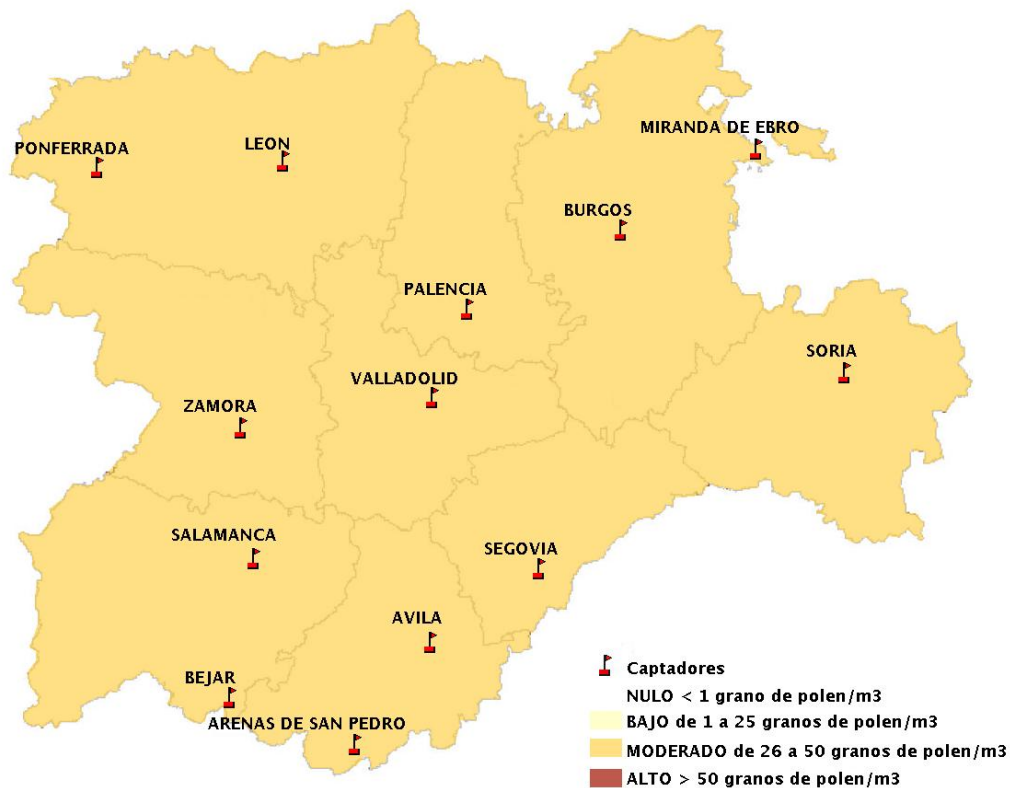

Mapa de previsión de Niveles de Polen:POACEAE del viernes 8-5-20 al Lunes 11-5-20

Mapa de previsión de Niveles de Polen:OLEA del viernes 8-5-20 al Lunes 11-5-20

Mapa de previsión de Niveles de Polen:RUMEX del viernes 8-5-20 al Lunes 11-5-20

Mapa de previsión de Niveles de Polen:CUPRESSACEAE del viernes 8-5-20 al Lunes 11-5-20

Mapa de previsión de Niveles de Polen:PLANTAGO del viernes 8-5-20 al Lunes 11-5-20

FICHA PREVISIONES DE NIVELES DE POLEN SEMANALES