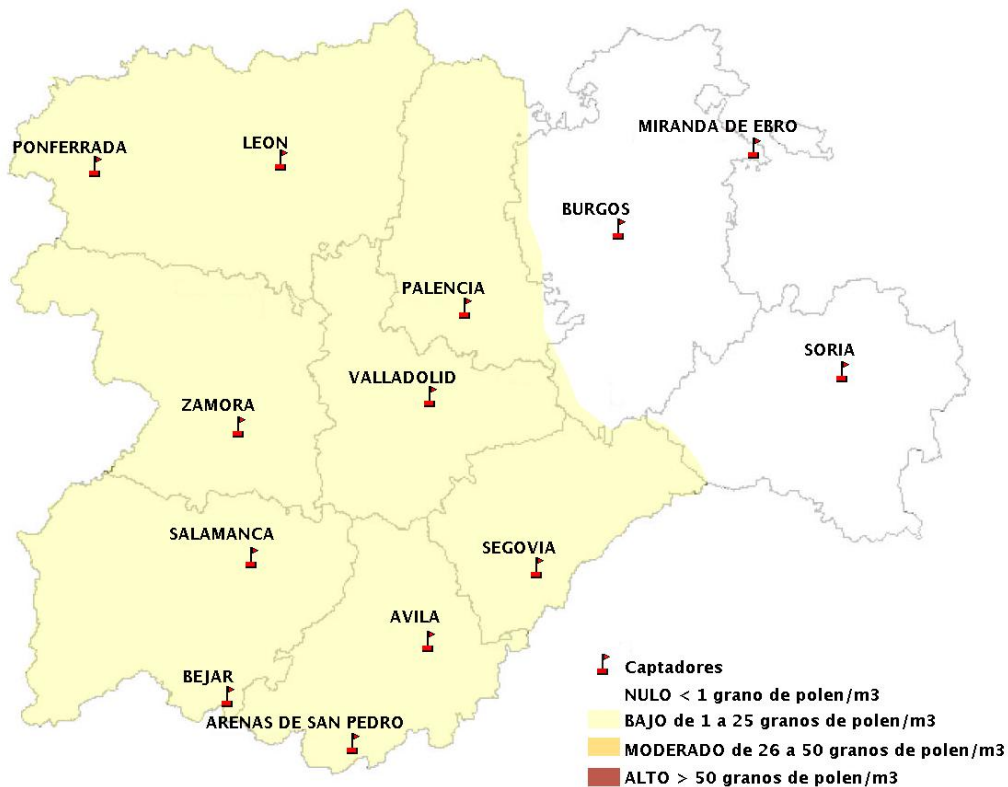

(ORDEN SAN/417/2010, de 26 marzo, por la que se crea el Registro Aerobiológico de Castilla y León.)

Mapa de previsión de Niveles de Polen:URTICACEAE del viernes 8-5-20 al Lunes 11-5-20

Mapa de previsión de Niveles de Polen:PLATANUS del viernes 8-5-20 al Lunes 11-5-20

Mapa de previsión de Niveles de Polen:POACEAE del viernes 8-5-20 al Lunes 11-5-20

Mapa de previsión de Niveles de Polen:OLEA del viernes 8-5-20 al Lunes 11-5-20

Mapa de previsión de Niveles de Polen:RUMEX del viernes 8-5-20 al Lunes 11-5-20