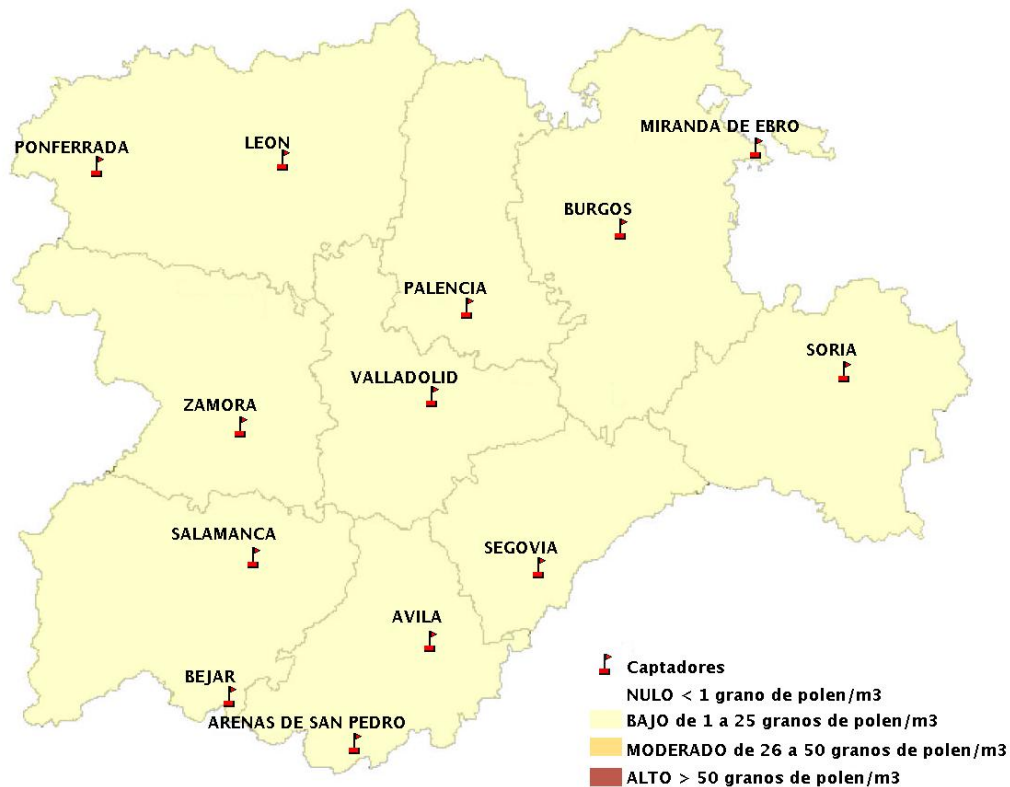

Mapa de previsión de Niveles de Polen:POACEAE del viernes 8-5-20 al Lunes 11-5-20

Mapa de previsión de Niveles de Polen:OLEA del viernes 8-5-20 al Lunes 11-5-20

Mapa de previsión de Niveles de Polen:RUMEX del viernes 8-5-20 al Lunes 11-5-20

Mapa de previsión de Niveles de Polen:CUPRESSACEAE del viernes 8-5-20 al Lunes 11-5-20

Mapa de previsión de Niveles de Polen:PLANTAGO del viernes 8-5-20 al Lunes 11-5-20

FICHA PREVISIONES DE NIVELES DE POLEN SEMANALES