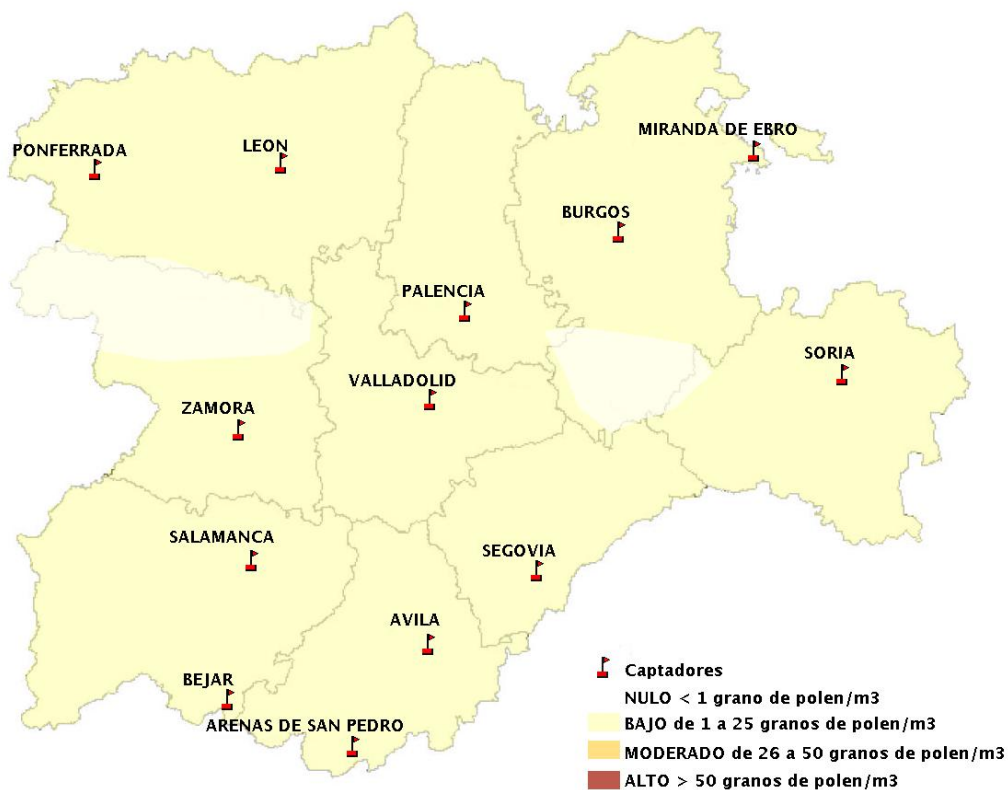

(ORDEN SAN/417/2010, de 26 marzo, por la que se crea el Registro Aerobiológico de Castilla y León.)

Mapa de previsión de Niveles de Polen:URTICACEAE del viernes 28-8-20 al Lunes 31-8-20

Mapa de previsión de Niveles de Polen:PLATANUS del viernes 28-8-20 al Lunes 31-8-20

Mapa de previsión de Niveles de Polen:POACEAE del viernes 28-8-20 al Lunes 31-8-20

Mapa de previsión de Niveles de Polen:OLEA del viernes 28-8-20 al Lunes 31-8-20

Mapa de previsión de Niveles de Polen:RUMEX del viernes 28-8-20 al Lunes 31-8-20