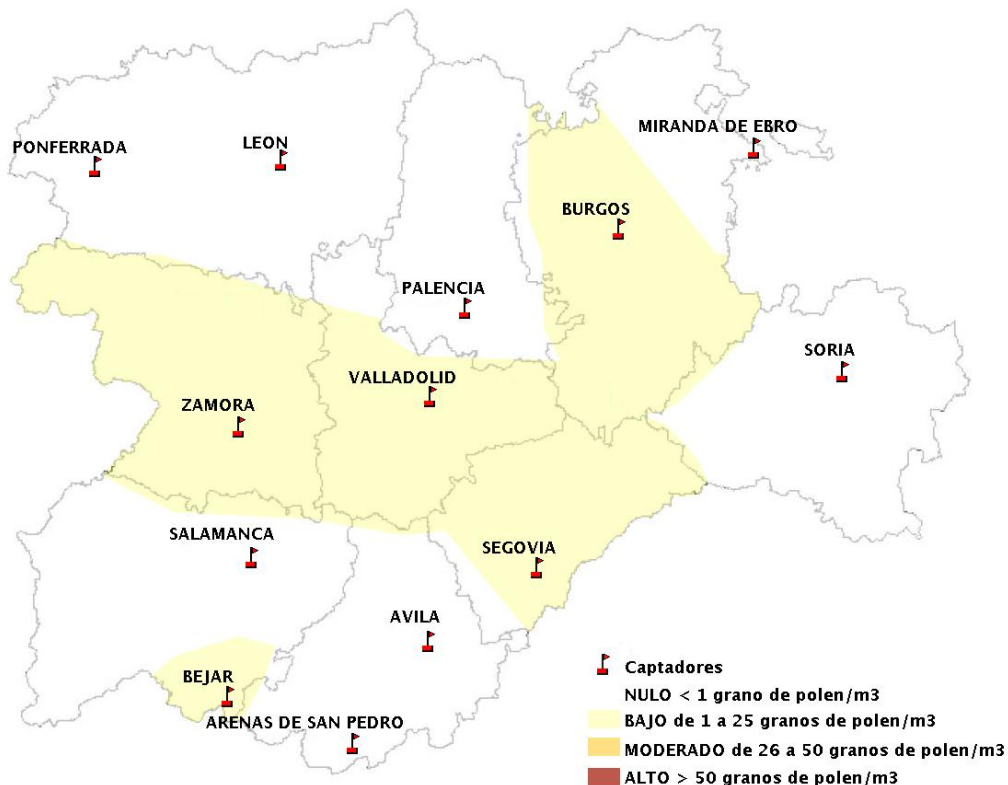

## 28/08/2020

Los datos reflejados en los siguientes mapas y ficha de previsión para el fin de semana de los niveles de polen de los tipos polínicos más alergénicos, de cada estación de medida, han sido aportados por el Registro Aerobiológico de Castilla y León.

Mapa de previsión de Niveles de Polen:POACEAE del viernes 28-8-20 al Lunes 31-8-20

Mapa de previsión de Niveles de Polen:OLEA del viernes 28-8-20 al Lunes 31-8-20

Mapa de previsión de Niveles de Polen:RUMEX del viernes 28-8-20 al Lunes 31-8-20