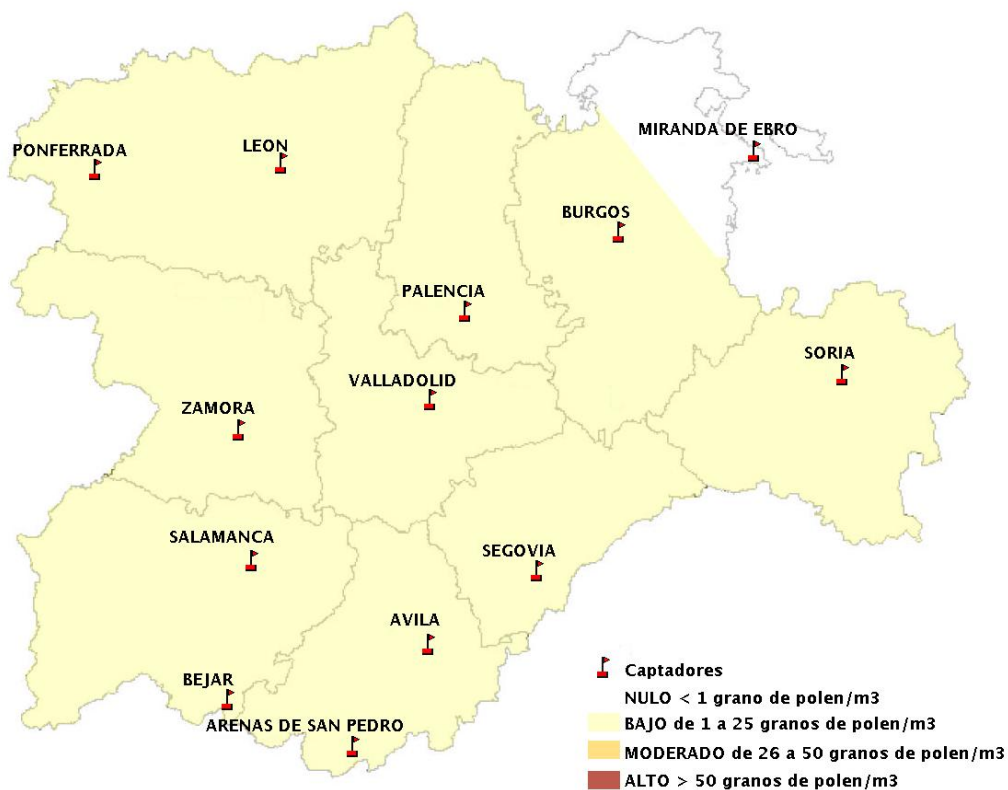

(ORDEN SAN/417/2010, de 26 marzo, por la que se crea el Registro Aerobiológico de Castilla y León.)

Mapa de previsión de Niveles de Polen:URTICACEAE del viernes 28-8-20 al Lunes 31-8-20

Mapa de previsión de Niveles de Polen:PLATANUS del viernes 28-8-20 al Lunes 31-8-20

Mapa de previsión de Niveles de Polen:POACEAE del viernes 28-8-20 al Lunes 31-8-20

Mapa de previsión de Niveles de Polen:OLEA del viernes 28-8-20 al Lunes 31-8-20

Mapa de previsión de Niveles de Polen:RUMEX del viernes 28-8-20 al Lunes 31-8-20