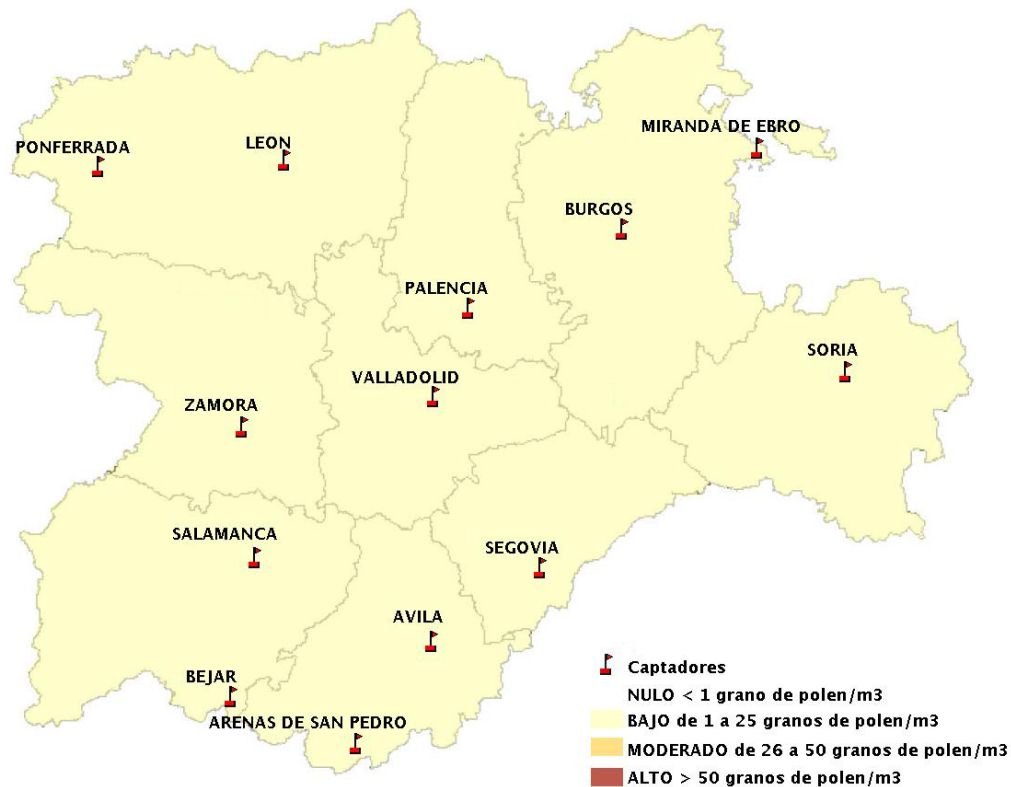

INFORME DE PREVISIONES DE NIVELES DE POLEN

28/08/2020

Los datos reflejados en los siguientes mapas y ficha de previsión para el fin de semana de los niveles de polen de los tipos polínicos más alergénicos, de cada estación de medida, han sido aportados por el Registro Aerobiológico de Castilla y León.

(ORDEN SAN/417/2010, de 26 marzo, por la que se crea el Registro Aerobiológico de Castilla y León.)

Mapa de previsión de Niveles de Polen:URTICACEAE del viernes 28-8-20 al Lunes 31-8-20