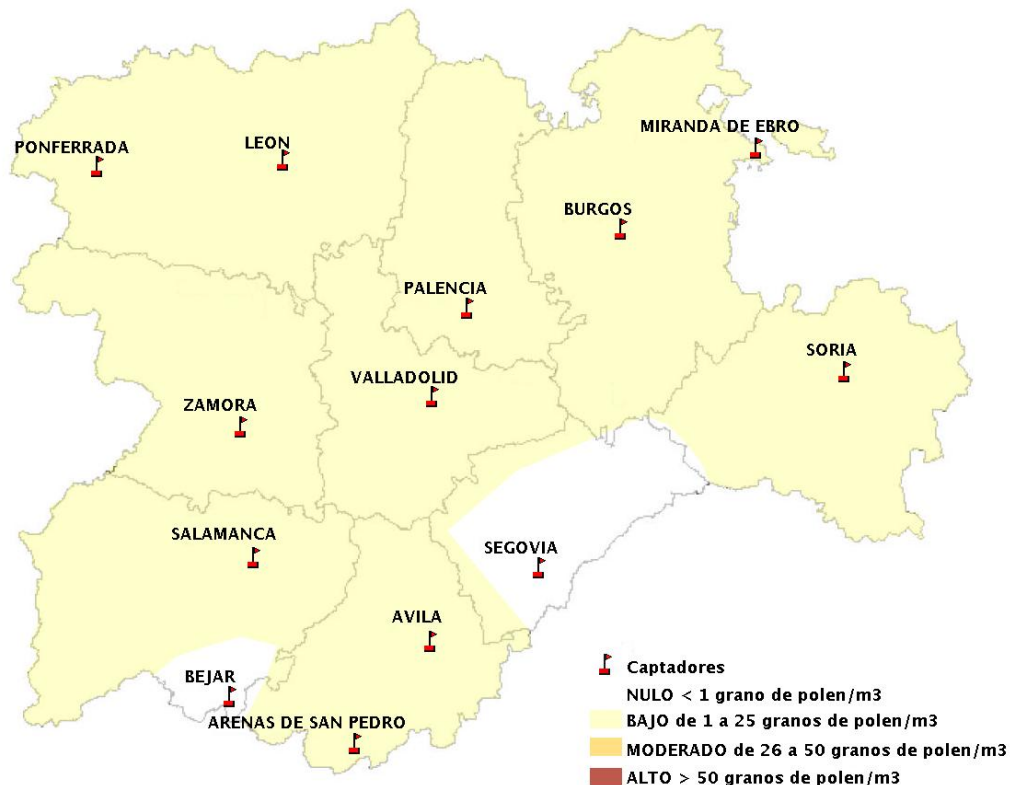

Mapa de previsión de Niveles de Polen:POACEAE del viernes 28-8-20 al Lunes 31-8-20

Mapa de previsión de Niveles de Polen:OLEA del viernes 28-8-20 al Lunes 31-8-20

Mapa de previsión de Niveles de Polen:RUMEX del viernes 28-8-20 al Lunes 31-8-20

Mapa de previsión de Niveles de Polen:CUPRESSACEAE del viernes 28-8-20 al Lunes 31-8-20

Mapa de previsión de Niveles de Polen:PLANTAGO del viernes 28-8-20 al Lunes 31-8-20