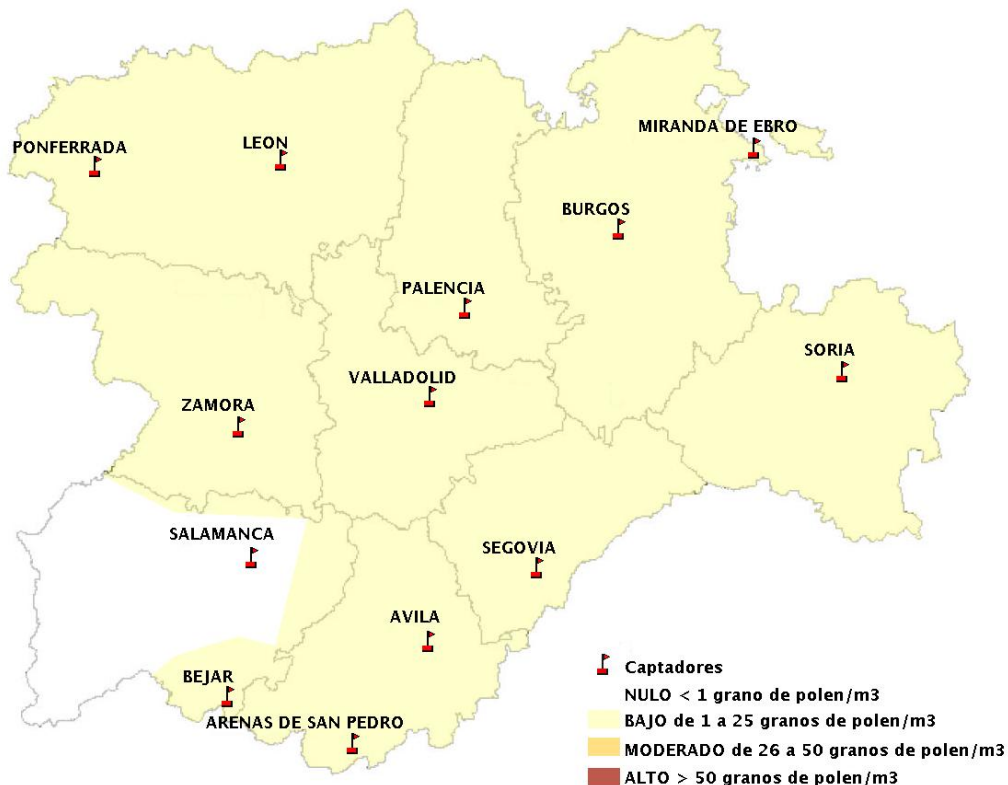

(ORDEN SAN/417/2010, de 26 marzo, por la que se crea el Registro Aerobiológico de Castilla y León.)

Mapa de previsión de Niveles de Polen:URTICACEAE del viernes 28-8-20 al Lunes 31-8-20

Mapa de previsión de Niveles de Polen:PLATANUS del viernes 28-8-20 al Lunes 31-8-20

Mapa de previsión de Niveles de Polen:POACEAE del viernes 28-8-20 al Lunes 31-8-20

Mapa de previsión de Niveles de Polen:OLEA del viernes 28-8-20 al Lunes 31-8-20

Mapa de previsión de Niveles de Polen:RUMEX del viernes 28-8-20 al Lunes 31-8-20