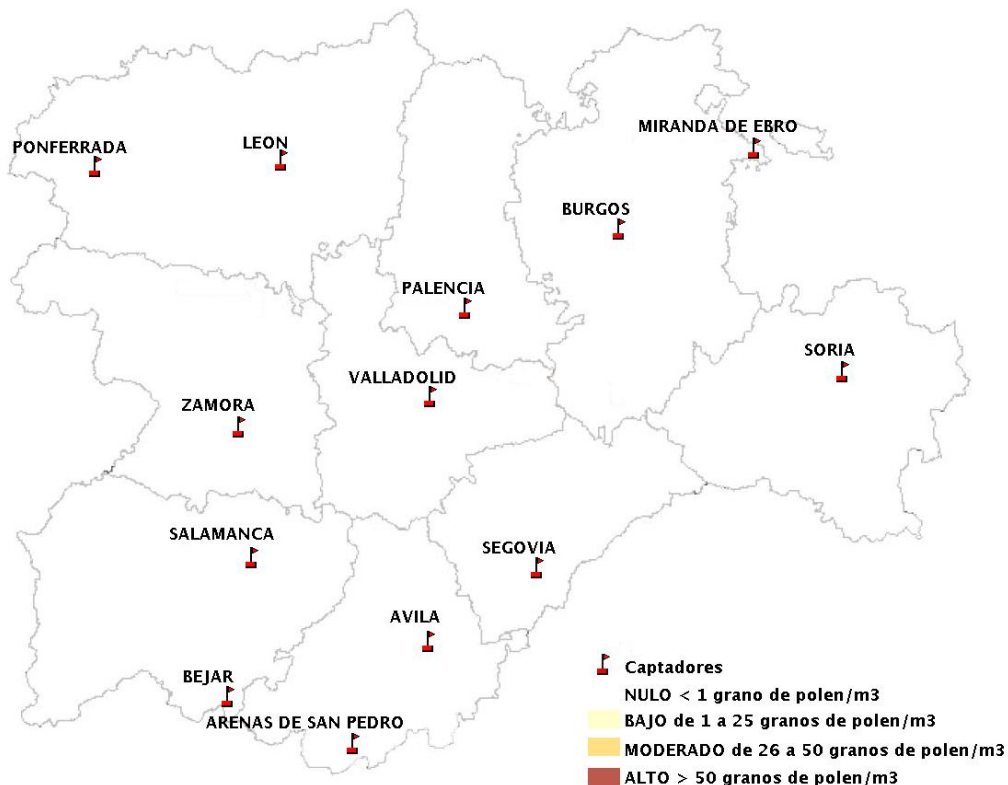

## 18/03/2021

Los datos reflejados en los siguientes mapas y ficha de previsión para el fin de semana de los niveles de polen de los tipos polínicos más alergénicos, de cada estación de medida, han sido aportados por el Registro Aerobiológico de Castilla y León.

(ORDEN SAN/417/2010, de 26 marzo, por la que se crea el Registro Aerobiológico de Castilla y León.)

Mapa de previsión de Niveles de Polen:URTICACEAE del Jueves 18-3-21 al Domingo 21-3-21

Mapa de previsión de Niveles de Polen:PLATANUS del Jueves 18-3-21 al Domingo 21-3-21

Mapa de previsión de Niveles de Polen:POACEAE del Jueves 18-3-21 al Domingo 21-3-21

Mapa de previsión de Niveles de Polen:OLEA del Jueves 18-3-21 al Domingo 21-3-21

Mapa de previsión de Niveles de Polen:RUMEX del Jueves 18-3-21 al Domingo 21-3-21