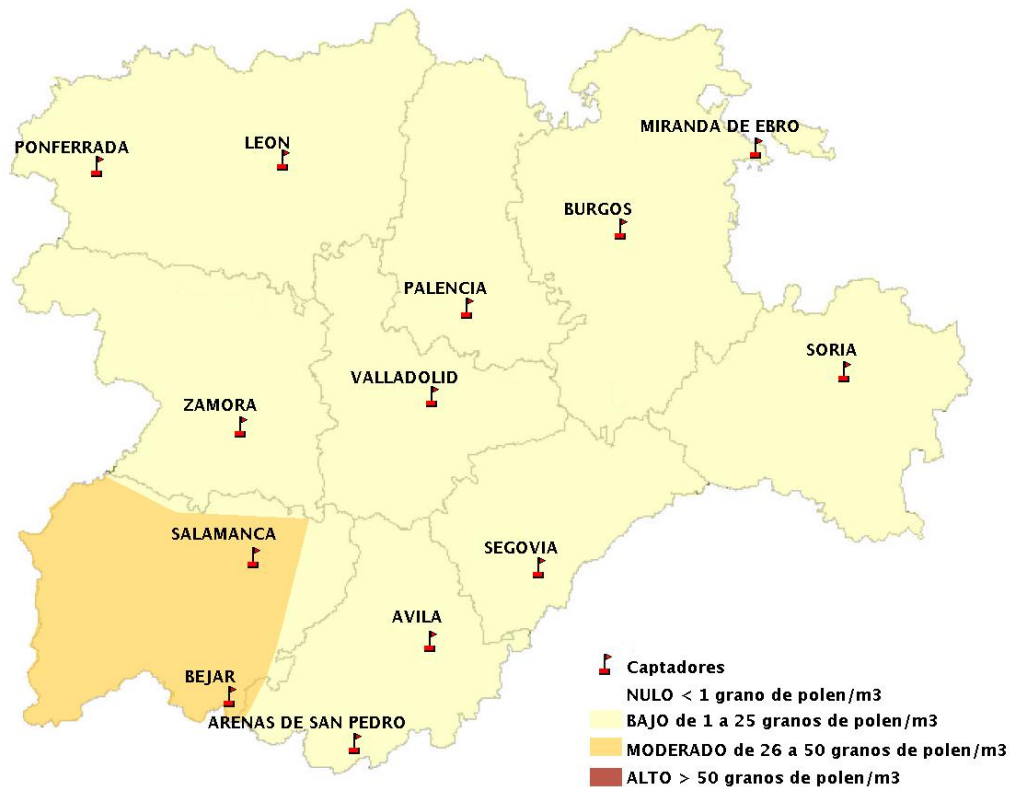

INFORME DE PREVISIONES DE NIVELES DE POLEN

18/03/2021

Los datos reflejados en los siguientes mapas y ficha de previsión para el fin de semana de los niveles de polen de los tipos polínicos más alergénicos, de cada estación de medida, han sido aportados por el Registro Aerobiológico de Castilla y León.

(ORDEN SAN/417/2010, de 26 marzo, por la que se crea el Registro Aerobiológico de Castilla y León.)

Mapa de previsión de Niveles de Polen:URTICACEAE del Jueves 18-3-21 al Domingo 21-3-21