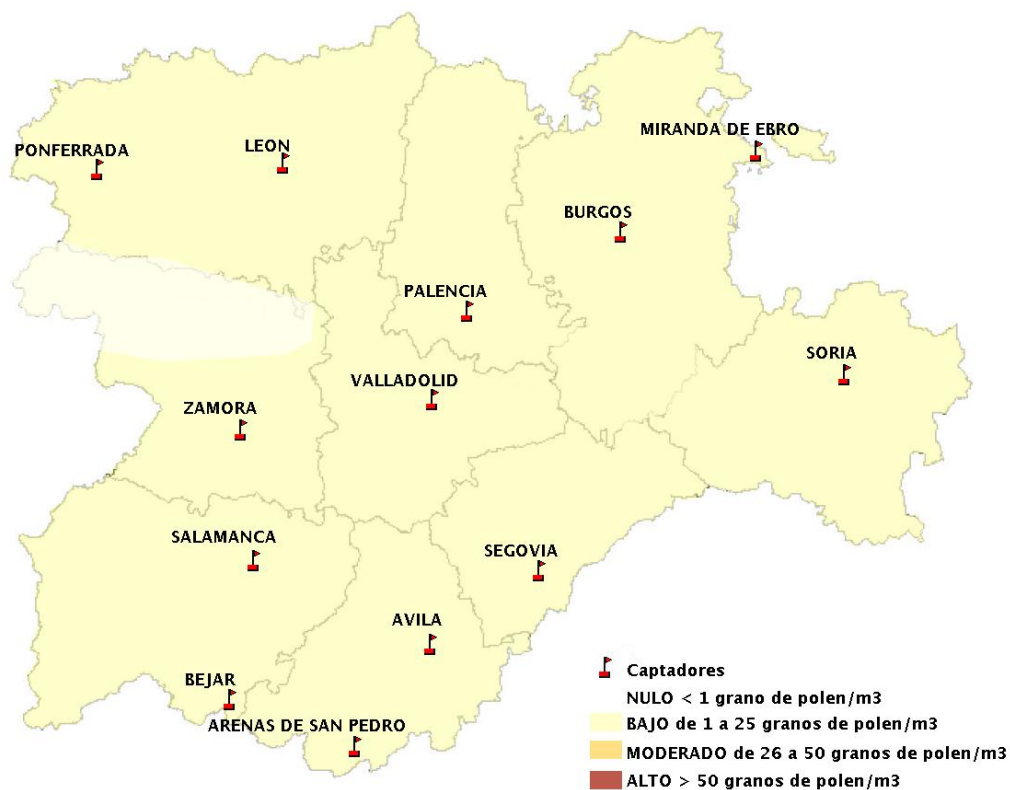

## 18/03/2021

Los datos reflejados en los siguientes mapas y ficha de previsión para el fin de semana de los niveles de polen de los tipos polínicos más alergénicos, de cada estación de medida, han sido aportados por el Registro Aerobiológico de Castilla y León.

(ORDEN SAN/417/2010, de 26 marzo, por la que se crea el Registro Aerobiológico de Castilla y León.)

Mapa de previsión de Niveles de Polen:URTICACEAE del Jueves 18-3-21 al Domingo 21-3-21

Mapa de previsión de Niveles de Polen:PLATANUS del Jueves 18-3-21 al Domingo 21-3-21

Mapa de previsión de Niveles de Polen:POACEAE del Jueves 18-3-21 al Domingo 21-3-21

Mapa de previsión de Niveles de Polen:OLEA del Jueves 18-3-21 al Domingo 21-3-21

Mapa de previsión de Niveles de Polen:RUMEX del Jueves 18-3-21 al Domingo 21-3-21