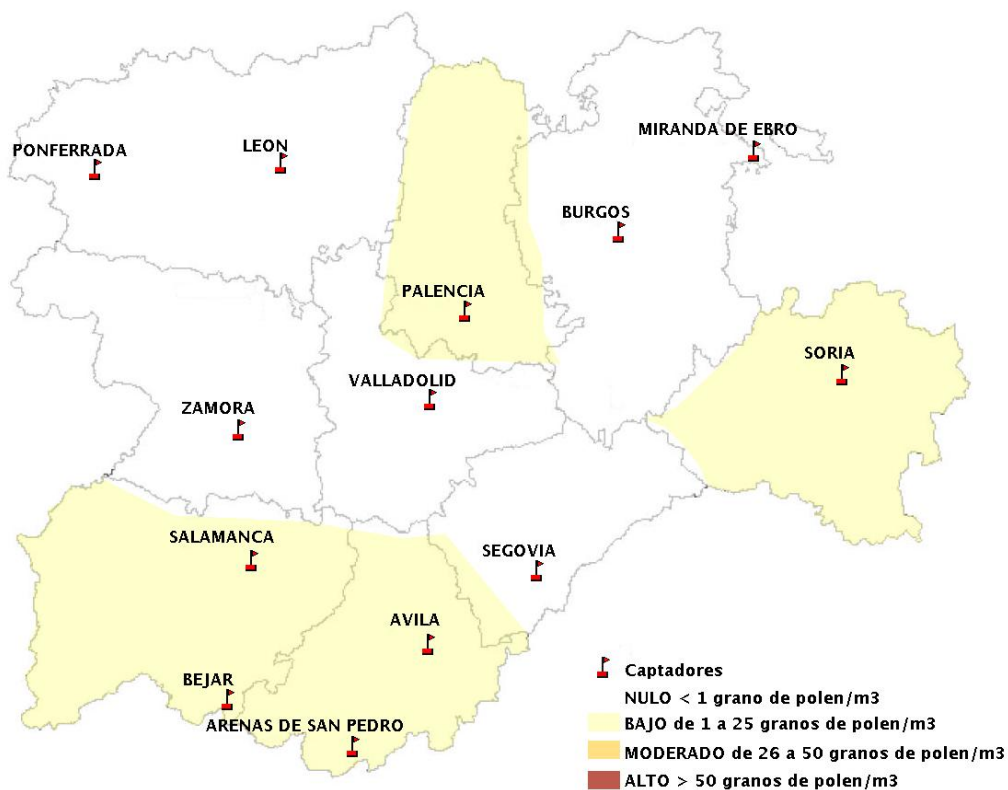

## 18/03/2021

Los datos reflejados en los siguientes mapas y ficha de previsión para el fin de semana de los niveles de polen de los tipos polínicos más alergénicos, de cada estación de medida, han sido aportados por el Registro Aerobiológico de Castilla y León.

(ORDEN SAN/417/2010, de 26 marzo, por la que se crea el Registro Aerobiológico de Castilla y León.)

Mapa de previsión de Niveles de Polen:URTICACEAE del Jueves 18-3-21 al Domingo 21-3-21

Mapa de previsión de Niveles de Polen:PLATANUS del Jueves 18-3-21 al Domingo 21-3-21

Mapa de previsión de Niveles de Polen:POACEAE del Jueves 18-3-21 al Domingo 21-3-21

Mapa de previsión de Niveles de Polen:OLEA del Jueves 18-3-21 al Domingo 21-3-21

Mapa de previsión de Niveles de Polen:RUMEX del Jueves 18-3-21 al Domingo 21-3-21