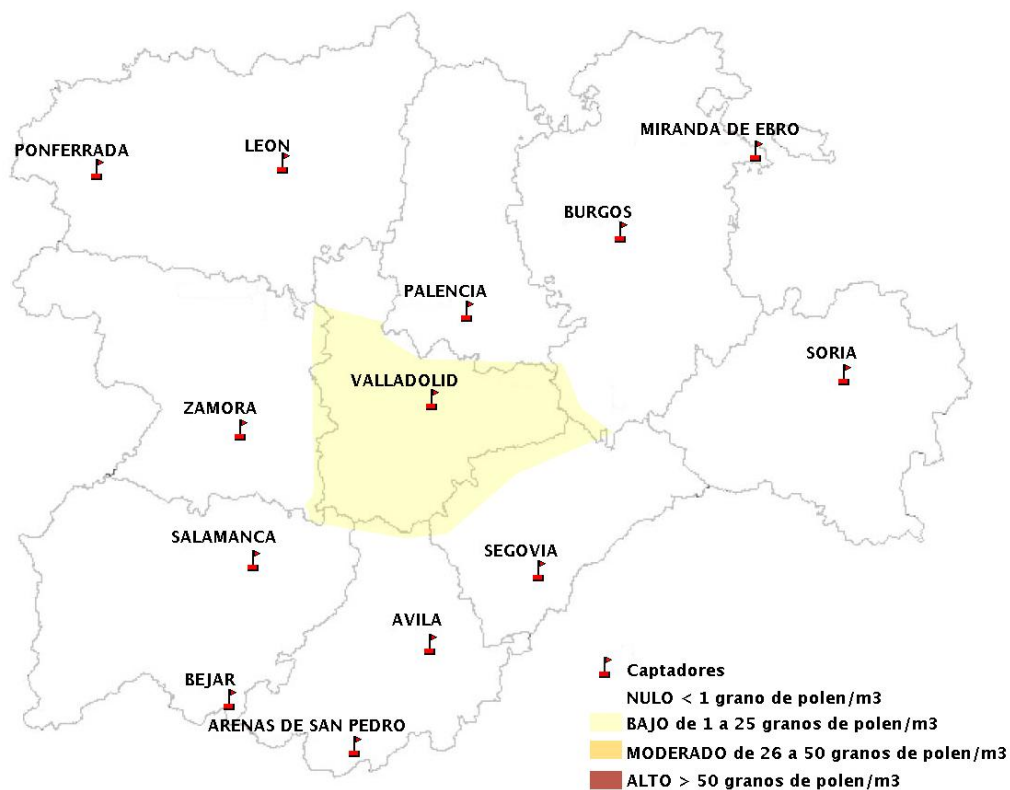

Mapa de previsión de Niveles de Polen:POACEAE del Jueves 18-3-21 al Domingo 21-3-21

Mapa de previsión de Niveles de Polen:OLEA del Jueves 18-3-21 al Domingo 21-3-21

Mapa de previsión de Niveles de Polen:RUMEX del Jueves 18-3-21 al Domingo 21-3-21

Mapa de previsión de Niveles de Polen:CUPRESSACEAE del Jueves 18-3-21 al Domingo 21-3-21

Mapa de previsión de Niveles de Polen:PLANTAGO del Jueves 18-3-21 al Domingo 21-3-21