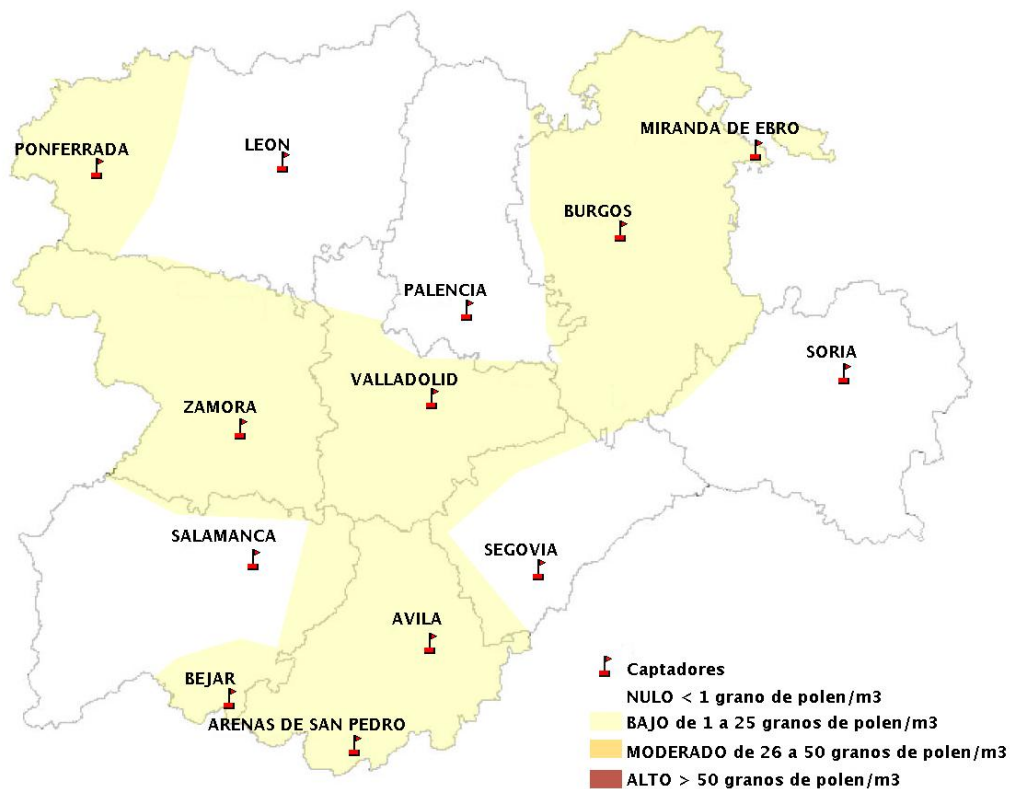

Mapa de previsión de Niveles de Polen:PLATANUS del Jueves 18-3-21 al Domingo 21-3-21