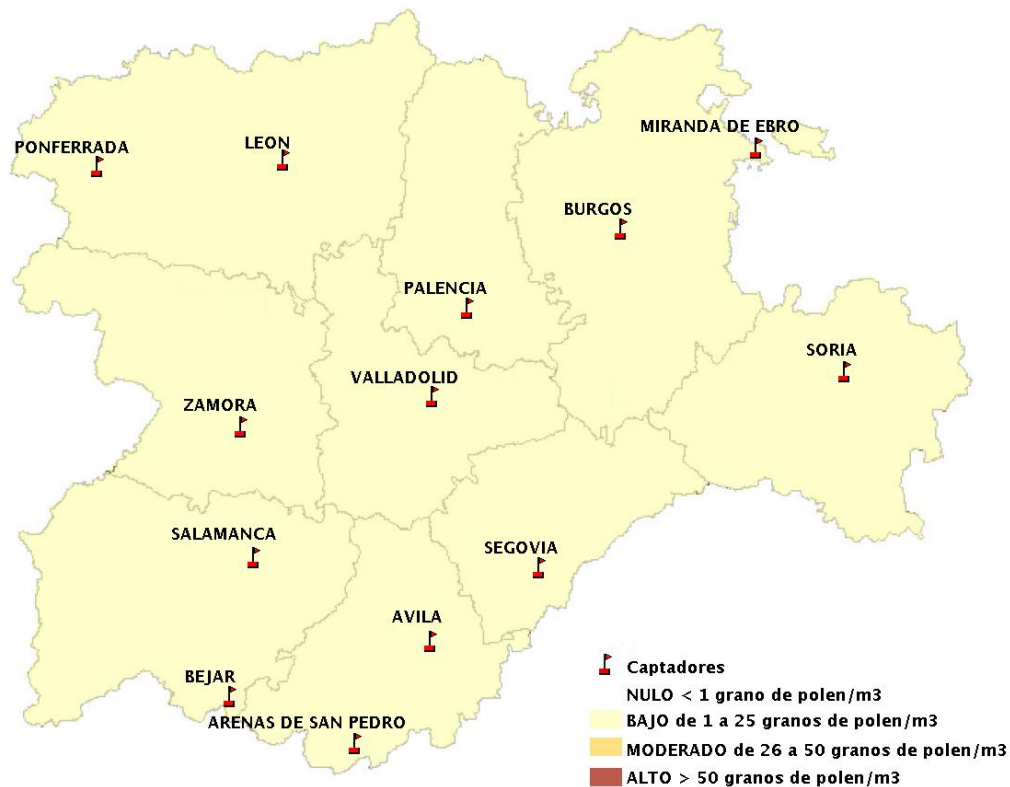

## 14/05/2021

Los datos reflejados en los siguientes mapas y ficha de previsión para el fin de semana de los niveles de polen de los tipos polínicos más alergénicos, de cada estación de medida, han sido aportados por el Registro Aerobiológico de Castilla y León.

(ORDEN SAN/417/2010, de 26 marzo, por la que se crea el Registro Aerobiológico de Castilla y León.)

Mapa de previsión de Niveles de Polen:URTICACEAE del viernes 14-5-21 al Lunes 17-5-21

Mapa de previsión de Niveles de Polen:PLATANUS del viernes 14-5-21 al Lunes 17-5-21

Mapa de previsión de Niveles de Polen:POACEAE del viernes 14-5-21 al Lunes 17-5-21

Mapa de previsión de Niveles de Polen:OLEA del viernes 14-5-21 al Lunes 17-5-21

Mapa de previsión de Niveles de Polen:RUMEX del viernes 14-5-21 al Lunes 17-5-21