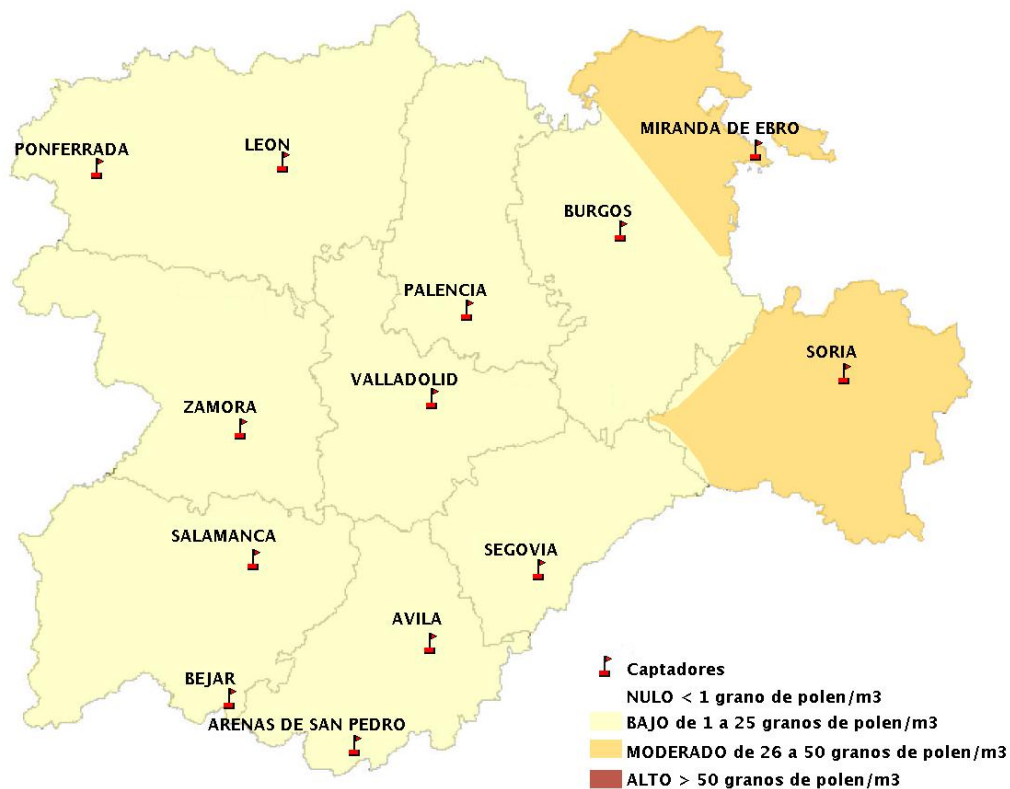

Mapa de previsión de Niveles de Polen:POACEAE del viernes 14-5-21 al Lunes 17-5-21

Mapa de previsión de Niveles de Polen:OLEA del viernes 14-5-21 al Lunes 17-5-21

Mapa de previsión de Niveles de Polen:RUMEX del viernes 14-5-21 al Lunes 17-5-21

Mapa de previsión de Niveles de Polen:CUPRESSACEAE del viernes 14-5-21 al Lunes 17-5-21

Mapa de previsión de Niveles de Polen:PLANTAGO del viernes 14-5-21 al Lunes 17-5-21