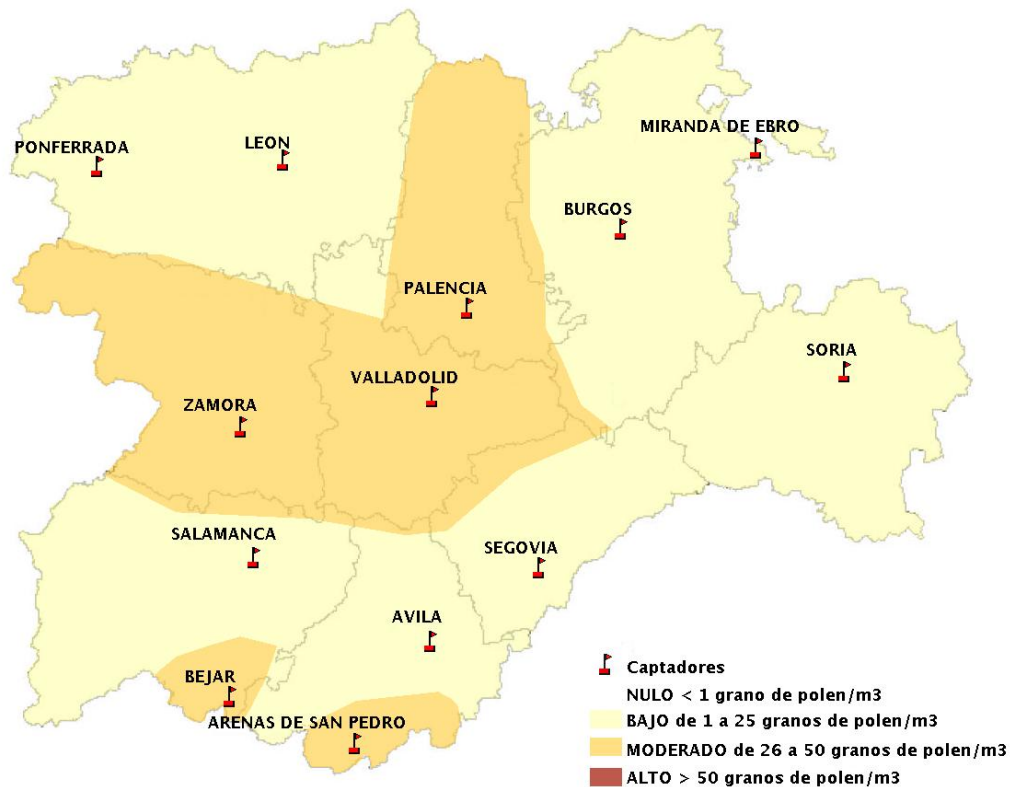

INFORME DE PREVISIONES DE NIVELES DE POLEN

14/05/2021

Los datos reflejados en los siguientes mapas y ficha de previsión para el fin de semana de los niveles de polen de los tipos polínicos más alergénicos, de cada estación de medida, han sido aportados por el Registro Aerobiológico de Castilla y León.

(ORDEN SAN/417/2010, de 26 marzo, por la que se crea el Registro Aerobiológico de Castilla y León.)

Mapa de previsión de Niveles de Polen:URTICACEAE del viernes 14-5-21 al Lunes 17-5-21