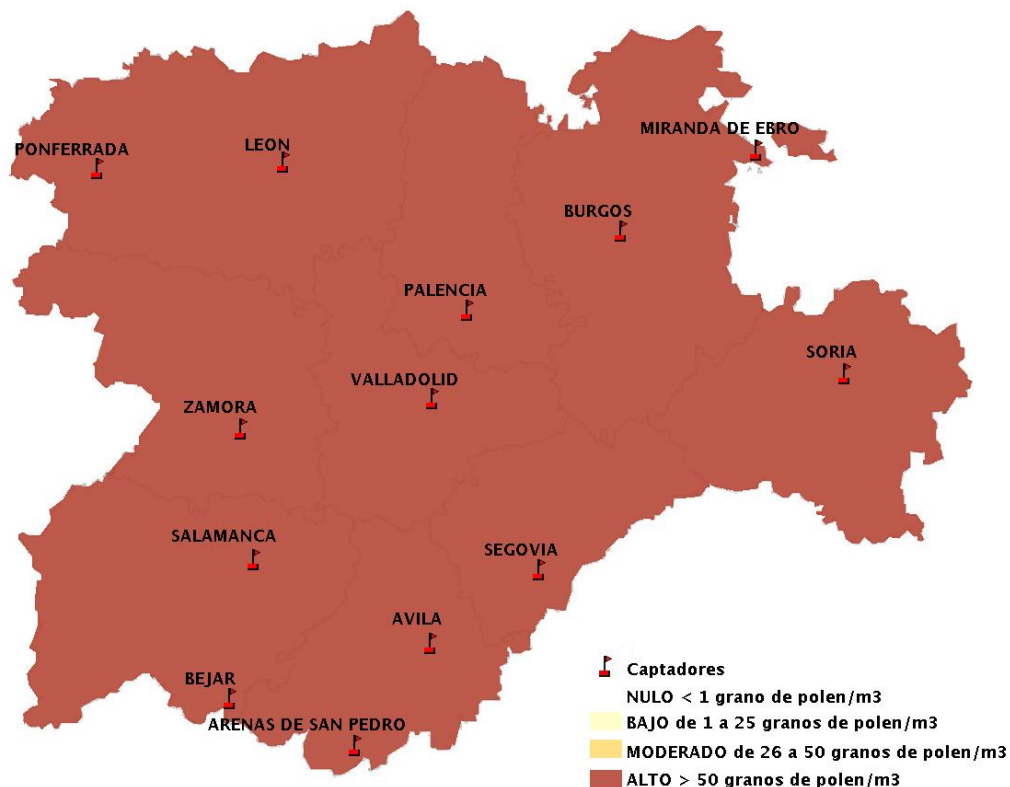

## 14/05/2021

Los datos reflejados en los siguientes mapas y ficha de previsión para el fin de semana de los niveles de polen de los tipos polínicos más alergénicos, de cada estación de medida, han sido aportados por el Registro Aerobiológico de Castilla y León.

(ORDEN SAN/417/2010, de 26 marzo, por la que se crea el Registro Aerobiológico de Castilla y León.)

Mapa de previsión de Niveles de Polen:URTICACEAE del viernes 14-5-21 al Lunes 17-5-21

Mapa de previsión de Niveles de Polen:PLATANUS del viernes 14-5-21 al Lunes 17-5-21

Mapa de previsión de Niveles de Polen:POACEAE del viernes 14-5-21 al Lunes 17-5-21

Mapa de previsión de Niveles de Polen:OLEA del viernes 14-5-21 al Lunes 17-5-21

Mapa de previsión de Niveles de Polen:RUMEX del viernes 14-5-21 al Lunes 17-5-21