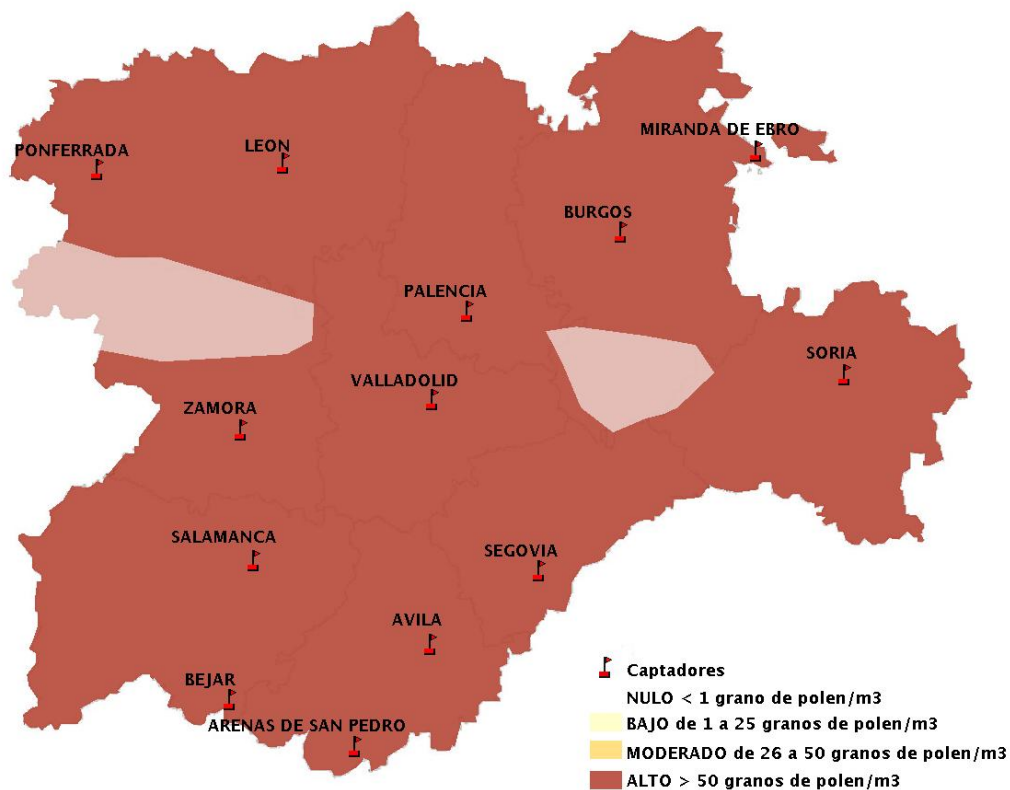

## 14/05/2021

Los datos reflejados en los siguientes mapas y ficha de previsión para el fin de semana de los niveles de polen de los tipos polínicos más alergénicos, de cada estación de medida, han sido aportados por el Registro Aerobiológico de Castilla y León.

(ORDEN SAN/417/2010, de 26 marzo, por la que se crea el Registro Aerobiológico de Castilla y León.)

Mapa de previsión de Niveles de Polen:URTICACEAE del viernes 14-5-21 al Lunes 17-5-21

Mapa de previsión de Niveles de Polen:PLATANUS del viernes 14-5-21 al Lunes 17-5-21

Mapa de previsión de Niveles de Polen:POACEAE del viernes 14-5-21 al Lunes 17-5-21

Mapa de previsión de Niveles de Polen:OLEA del viernes 14-5-21 al Lunes 17-5-21

Mapa de previsión de Niveles de Polen:RUMEX del viernes 14-5-21 al Lunes 17-5-21