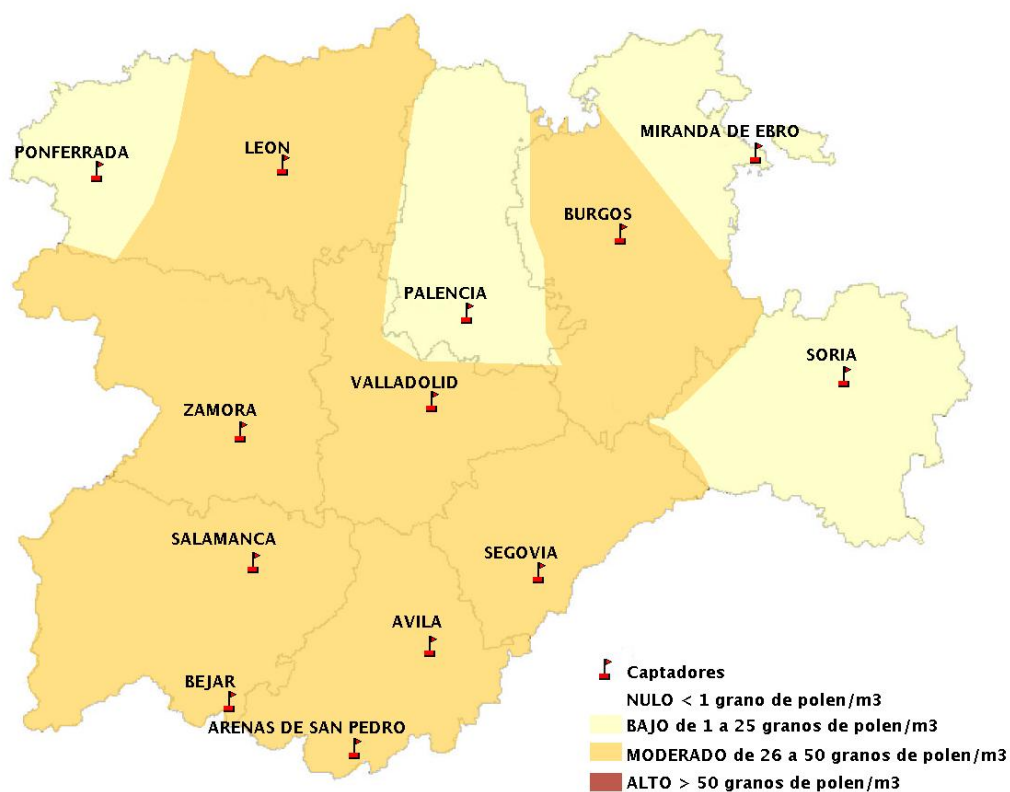

## 14/05/2021

Los datos reflejados en los siguientes mapas y ficha de previsión para el fin de semana de los niveles de polen de los tipos polínicos más alergénicos, de cada estación de medida, han sido aportados por el Registro Aerobiológico de Castilla y León.

(ORDEN SAN/417/2010, de 26 marzo, por la que se crea el Registro Aerobiológico de Castilla y León.)

Mapa de previsión de Niveles de Polen:URTICACEAE del viernes 14-5-21 al Lunes 17-5-21

Mapa de previsión de Niveles de Polen:PLATANUS del viernes 14-5-21 al Lunes 17-5-21

Mapa de previsión de Niveles de Polen:POACEAE del viernes 14-5-21 al Lunes 17-5-21

Mapa de previsión de Niveles de Polen:OLEA del viernes 14-5-21 al Lunes 17-5-21

Mapa de previsión de Niveles de Polen:RUMEX del viernes 14-5-21 al Lunes 17-5-21